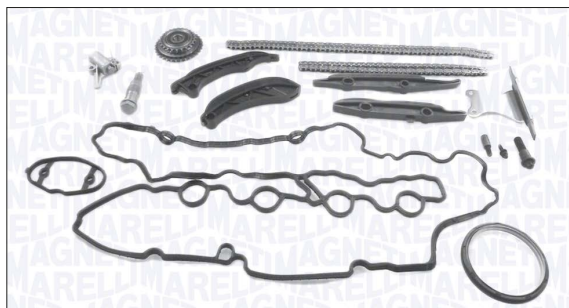

**MAGNETI
MARELLI**

PARTS & SERVICES

341500001440 - MCK1440

		Q.TY		Q.TY	OE
Guide <i>Prowadnica łańcucha</i>		5		1 1 1 1 1	11317617472 11317617489 13527636185 13527636186 11317617474
Joint rond <i>Uszczelka</i>		2		1 1	11128618519 11128618520
Joint d'étanchéité huile <i>Uszczelka olejowa</i>		1	90×104×8,5	1	11148602594
Vis <i>Śruba</i>		3		1 1 1	13527617486 13527800396 13527797908
Pignon <i>Koło zębate</i>		1		1	13528642165
Tendeur <i>Napinacz</i>		2		1 1	11317617475 13527797905
Kit chaine <i>Łańcuch rozrządu</i>		2	118 Links - Simplex 84 Links - Simplex	1 1	11318648729 13528648731
Rondelle <i>Podkładka</i>		1		1	11318599591