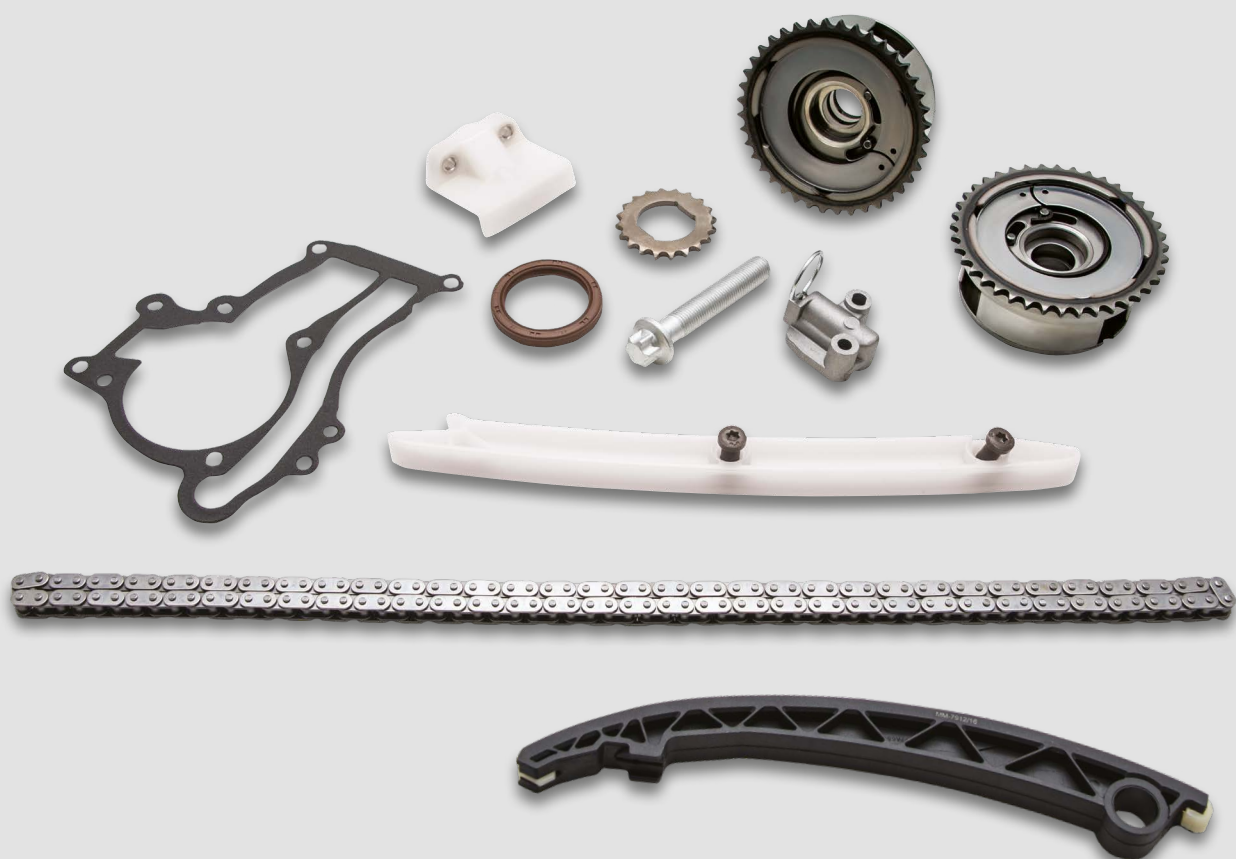

**MAGNETI
MARELLI**

PARTS & SERVICES

KIT CHAÎNE DISTRIBUTION ZESTAWY ŁAŃCUCHA ROZRZĄDU

COMPOSITION DU KIT ET RÉFÉRENCES OE
ZAWARTOŚĆ ZESTAWU ORAZ REFERENCJE OE

Les instructions, les recommandations et les informations contenues dans cette publication ont été préparées avec la plus grande attention. *Marelli Aftermarket Italy S.p.A.*, au nom et pour le compte de ses filiales, n'assume aucune responsabilité pour tout type de dommage, même dérivant d'une mauvaise interprétation des informations qui y sont contenues.

Instrukcje, zalecenia oraz informacje zawarte w niniejszej publikacji zostały przygotowane z najwyższą starannością. Marelli Aftermarket Italy S.p.A. w imieniu swoich oddziałów/spółek nie ponosi odpowiedzialności za jakiegokolwiek szkody wynikające z błędnej interpretacji zawartych w niej informacji.