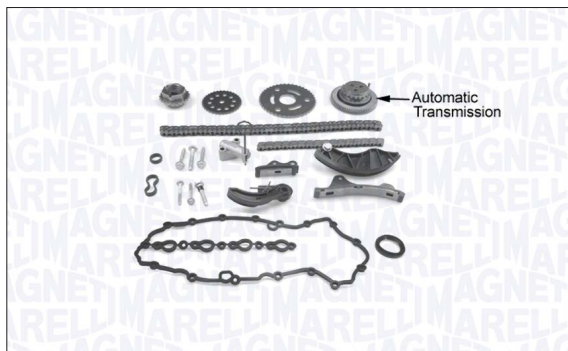

**MAGNETI
MARELLI**

PARTS & SERVICES

341500001500 – MCK1500

	Q.TY		Q.TY	OE
Patín de cadena de distribución <i>Patins da corrente de distribuição</i>	4		1 1 1 1	55573877 55578428 55573867 55573868
Junta <i>Junta</i>	3		1 1 1	638203 55491464 55577121
Cadena de la bomba de aceite <i>Corrente da bomba de óleo</i>	1	64 Links – Simplex	1	55573876
Retén de aceite <i>Vedante de óleo</i>	1	53×72×9	1	55596779
Perno <i>Cavilha</i>	7		2 1 1 3	11588717 55582910 55582910 11588728
Piñón <i>Pinhão</i>	4	Authomatic transmission only	1 1 1 1	55596894 55573788 55571672 55490405
Tensor de cadena <i>Tensor da corrente</i>	1		1	55505562
Cadena de distribución <i>Corrente de distribuição</i>	1	96 Links – Simplex	1	55495936