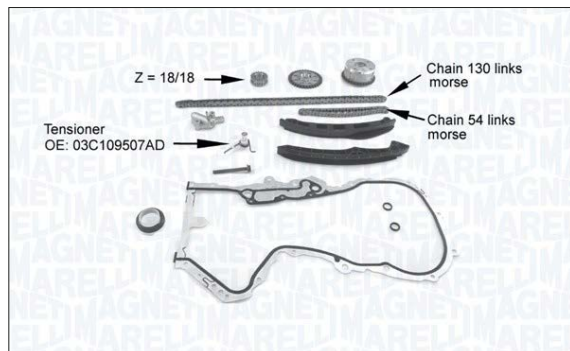

341500001210 - MCK1210

	Q.TY		Q.TY	OE
Pignon d'arbre à cames <i>Koło zębate wałka rozrządu</i>	1		1	03C109571F
Guide <i>Prowadnica łańcucha</i>	2		1 1	03C109469K 03C109509P
Pignon de vilebrequin <i>Koło zębate wału korbowego</i>	1		1	03C105209AR
Joint rond <i>Uszczelka</i>	4		1 2 1	03C109287F 03C109293 038103085E
Chaine pompe à huime <i>Łańcuch pompy oleju</i>	1		1	54 Links - Morse 03C115225A
Vis <i>Śruba</i>	1		1	N91197001
Tendeur <i>Napinacz</i>	2		1 1	03C109507AH 03C109507AD
Kit chaine <i>Łańcuch rozrządu</i>	1		1	130 Links - Morse 03C109158A
VVT <i>Koło zmiennych faz rozrządu</i>	1		1	03C109088B