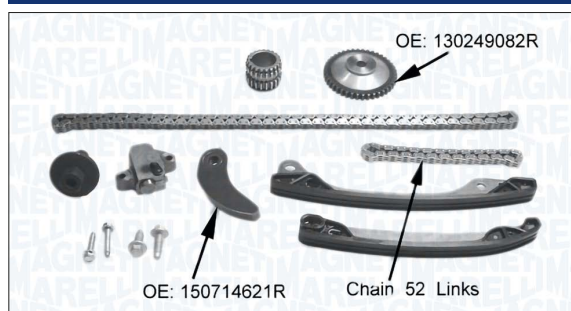

341500001360 - MCK1360

		Q.TY		Q.TY	OE
Kettenführung/Schieber <i>Kettinggeleider/Schuiver</i>		3		1 1 1	130853626R 130853566R 150714621R
Bolzen <i>Bout</i>		5		1 2 2	130121KC0A 7703002662 7703002748
Feder <i>Veer</i>		1		1	No EO number
Ritzel <i>Tandwiel</i>		2		1 1	130249082R 13021EE50A
Spanner <i>Spanner</i>		1		1	130706994R
Steuerkette <i>Distributieketting</i>		2	152 Links - Morse 52 Links - Morse	1 1	130C12345R 150A03349R