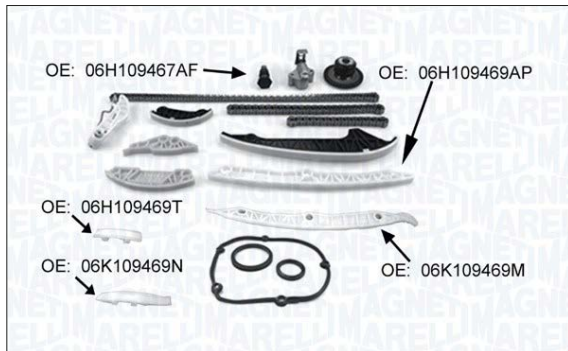

341500001370 - MCK1370

		Q.TY		Q.TY	OE
Kettenführung/Schieber <i>Kettinggeleider/Schuiver</i>		9		1	06H109509L
			1	06K109469M	
			1	06H109509P	
			1	06H109469AH	
			1	06H109469AQ	
			1	06K109469N	
			1	06H109507N	
			1	06H109469T	
			1	06H109469AP	
Dichtung <i>Pakking</i>		2		1	06H103483C
			1	06H103483D	
Wellendichtring <i>Olieafdichting</i>		1	45×60×8	1	06K103085G
Ritzel <i>Tandwiel</i>		1		1	06H105209AT
Spanner <i>Spanner</i>		2		1	06K109467P
			1	06H109467AF	
Steuerkette <i>Distributieketting</i>		3	170 Links - Morse	1	06K109158AD
			96 Links - Morse	1	06K109158A
			60 Links - Morse	1	06K115225C