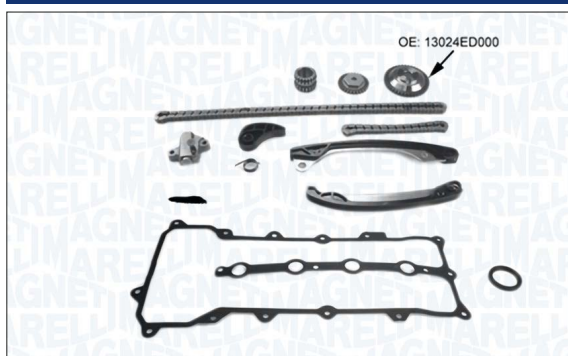

341500001290 – MCK1290

	Q.TY		Q.TY	OE
Patín de cadena de distribución <i>Patins da corrente de distribuição</i>	3		1 1 1	13091ED50B 13085ED50B 13070ED010
Junta <i>Junta</i>	1		1	132701HC0A
Retén de aceite <i>Vedante de óleo</i>	1	40×52×6	1	135101HC0A
Muelle <i>Mola</i>	1		1	No EO number
Piñón <i>Pinhão</i>	3		1 1 1	13021ED000 13024ED000 15043ED000
Tensor de cadena <i>Tensor da corrente</i>	1		1	13070ED000
Cadena de distribución <i>Corrente de distribuição</i>	2	152 Links – Morse 56 Links – Morse	1 1	13028ED000 15041ED000