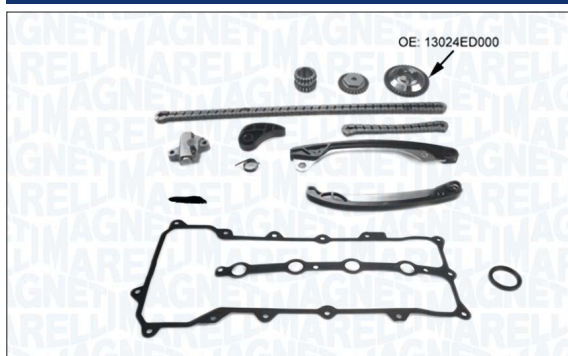

34150001290 – MCK1290

	Q.TY	<i>i</i>	Q.TY	OE
Kettenführung/Schieber <i>Kettinggeleider/Schuiver</i>	3		1 1 1	13091ED50B 13085ED50B 13070ED010
Dichtung <i>Pakking</i>	1		1	132701HC0A
Dichtung <i>Pakking</i>	1	40×52×6	1	135101HC0A
Feder <i>Veer</i>	1		1	No EO number
Ritzel <i>Tandwiel</i>	3		1 1 1	13021ED000 13024ED000 15043ED000
Spanner <i>Spanner</i>	1		1	13070ED000
Steuerkette <i>Distributieketting</i>	2	152 Links – Morse 56 Links – Morse	1 1	13028ED000 15041ED000