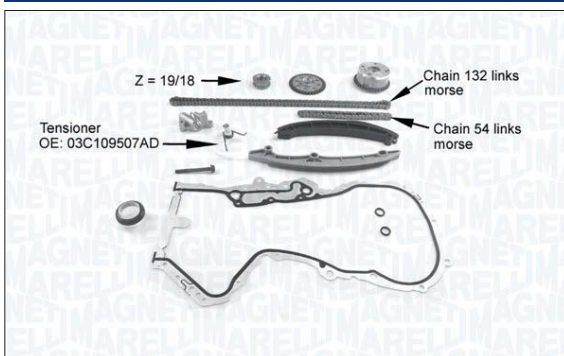

341500001220 - MCK1220

	Q.TY		Q.TY	OE
Camshaft sprocket <i>Pignone albero a camme</i>	1		1	03C109571K
Patín de cadena de distribución <i>Patins da corrente de distribuição</i>	2		1 1	03C109509AA 03C109469R
Piñón del cigüeñal <i>Pinhao do virabrequim</i>	1		1	03C105209BD
Junta <i>Junta</i>	4	35 × 48 × 10	1 2 1	03C109287F 03C109293 038103085E
Cadena de la bomba de aceite <i>Corrente da bomba de óleo</i>	1	54 Links - Morse	1	03C115225A
Perno <i>Cavilha</i>	1		1	N91197001
Tensor de cadena <i>Tensor da corrente</i>	2		1 1	03C109507BD 03C109507AD
Cadena de distribución <i>Corrente de distribuição</i>	1	132 Links - Morse	1	03C109158H
VT (Sistema de sincronización variable de válvulas) <i>VVT (Sistema de regulação variável das válvulas)</i>	1		1	03C109088G