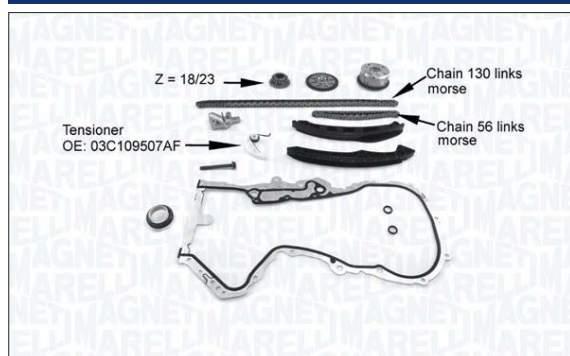

341500001200 – MCK1200

	Q.TY		Q.TY	OE
Kettenführung/Schieber <i>Kettinggeleider/Schuiver</i>	2		1 1	03C109469K 03C109509P
Dichtung <i>Pakking</i>	3		1 2	03C109287F 03C109293
Wellendichtring <i>Olieafdichting</i>	1	35 × 48 × 10	1	038103085E
Bolzen <i>Bout</i>	1		1	N91197001
Ritzel <i>Tandwiel</i>	2		1 1	03C109571F 03C105209AF/AG
Spanner <i>Spanner</i>	2		1 1	03C109507AH 03C109507AF
Steuerkette <i>Distributieketting</i>	2	56 Links – Morse 130 Links – Morse	1 1	03C115225 03C109158A
Nockenwellenverstellung <i>Nokkenasafstelling</i>	1		1	03C109088B