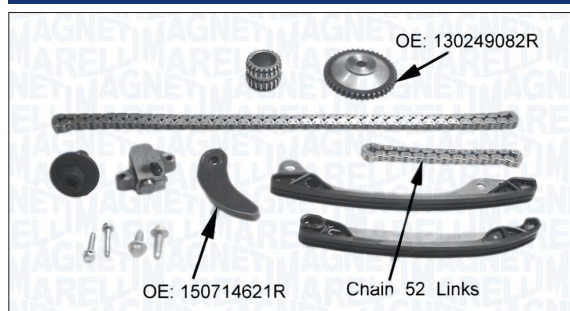

341500001360 - MCK1360

		Q.TY	<i>i</i>	Q.TY	OE
Chain guide/Slider <i>Pattino catena distribuzione</i>		3		1 1 1	130853626R 130853566R 150714621R
Screw <i>Vite</i>		5		1 2 2	130121KC0A 7703002662 7703002748
Spring <i>Molla</i>		1		1	No EO number
Sprocket <i>Pignone</i>		2		1 1	130249082R 13021EE50A
Tensioner <i>Tendicatena</i>		1		1	130706994R
Timing chain <i>Catena</i>		2	152 Links/<i>maglie</i> - Morse 52 Links/<i>maglie</i> - Morse	1 1	130C12345R 150A03349R