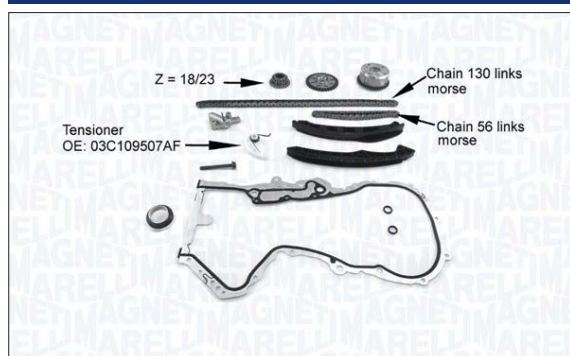

341500001200 – MCK1200

		Q.TY		Q.TY	OE
Guide <i>Prowadnica łańcucha</i>		2		1 1	03C109469K 03C109509P
Joint rond <i>Uszczelka</i>		3		1 2	03C109287F 03C109293
Joint d'étanchéité huile <i>Uszczelka olejowa</i>		1	35 × 48 × 10	1	038103085E
Vis <i>Śruba</i>		1		1	N91197001
Pignon <i>Koło zębate</i>		2		1 1	03C109571F 03C105209AF/AG
Tendeur <i>Napinacz</i>		2		1 1	03C109507AH 03C109507AF
Kit chaine <i>łańcuch rozrządu</i>		2	56 Links – Morse 130 Links – Morse	1 1	03C115225 03C109158A
VVT <i>Koło zmiennych faz rozrządu</i>		1		1	03C109088B