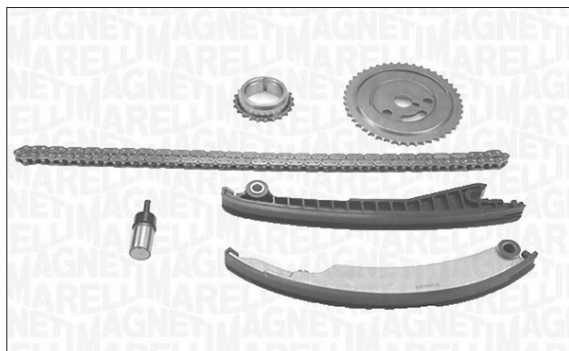

**MAGNETI
MARELLI**

PARTS & SERVICES

34150000850 - MCK0850

	Q.TY		Q.TY	OE
Chain guide/Slider <i>Pattino catena distribuzione</i>	2		1	55250346 55226611
Sprocket <i>Pignone</i>	2		1	55242459 55242460
Tensioner <i>Tendicatena</i>	1		1	55226613
Timing chain <i>Catena</i>	1	112 Links/maglie - Simplex	1	55247856