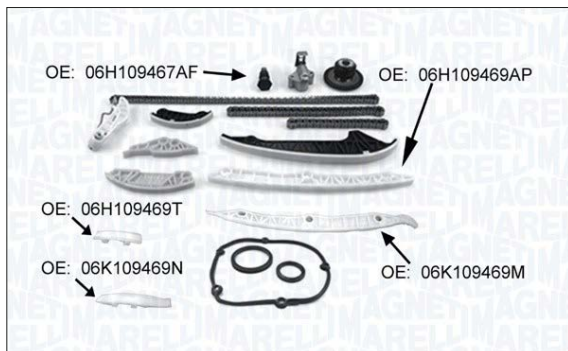

341500001370 - MCK1370

		Q.TY		Q.TY	OE
Guide <i>Prowadnica łańcucha</i>		9		1	06H109509L
				1	06K109469M
				1	06H109509P
				1	06H109469AH
				1	06H109469AQ
				1	06K109469N
				1	06H109507N
				1	06H109469T
				1	06H109469AP
Joint rond <i>Uszczelka</i>		2		1	06H103483C
				1	06H103483D
Joint d'étanchéité huile <i>Uszczelka olejowa</i>		1	45×60×8	1	06K103085G
Pignon <i>Koło zębate</i>		1		1	06H105209AT
Tendeur <i>Napinacz</i>		2		1	06K109467P
				1	06H109467AF
Kit chaine <i>Łańcuch rozrządu</i>		3	170 Links - Morse 96 Links - Morse 60 Links - Morse	1	06K109158AD
				1	06K109158A
				1	06K115225C