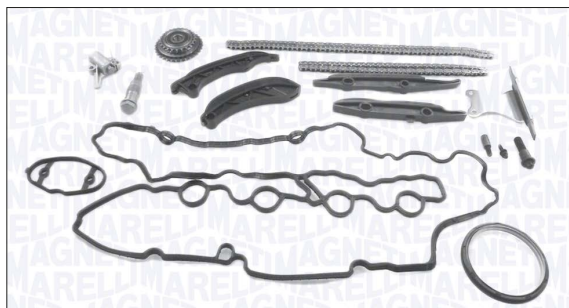

341500001430 - MCK1430

	Q.TY		Q.TY	OE
Chain guide/Slider <i>Pattino catena distribuzione</i>	4		1 1 1 1	11317797898 11317797899 13528573159 13528573158
Oil pump chain <i>Catena pompa olio</i>	1	48 Links/maglie - Simplex	1	11417797896
Oil seal <i>Paraolio</i>	1	90×104×9	1	11147797490
Sprocket <i>Pignone</i>	4		1 1 1 1	13527797906 11417798019 11417812449 11318509926
Tensioner <i>Tendicatena</i>	2		1 1	13527797905 11318586699
Timing chain <i>Catena</i>	3	86 Links/maglie - Simplex 70 Links/maglie - Simplex	1 1	11318570649 13528589971
Washer <i>Anello tenuta</i>	1		1	11318599591

**MAGNETI
MARELLI**

PARTS & SERVICES

341500001440 - MCK1440

		Q.TY		Q.TY	OE
Chain guide/Slider <i>Pattino catena distribuzione</i>		5		1 1 1 1 1	11317617472 11317617489 13527636185 13527636186 11317617474
Gasket <i>Guarnizione</i>		2		1 1	11128618519 11128618520
Oil seal <i>Paraolio</i>		1	90×104×8,5	1	11148602594
Screw <i>Vite</i>		3		1 1 1	13527617486 13527800396 13527797908
Sprocket <i>Pignone</i>		1		1	13528642165
Tensioner <i>Tendicatena</i>		2		1 1	11317617475 13527797905
Timing chain <i>Catena</i>		2	118 Links/ <i>maglie</i> - Simplex 84 Links/ <i>maglie</i> - Simplex	1 1	11318648729 13528648731
Washer <i>Anello tenuta</i>		1		1	11318599591