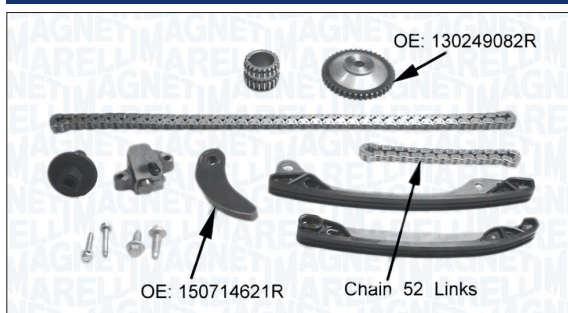

341500001360 - MCK1360

		Q.TY		Q.TY	OE
Patín de cadena de distribución <i>Patins da corrente de distribuição</i>		3		1 1 1	130853626R 130853566R 150714621R
Perno <i>Cavilha</i>		5		1 2 2	130121KCOA 7703002662 7703002748
Muelle <i>Mola</i>		1		1	No EO number
Piñón <i>Pinhão</i>		2		1 1	130249082R 13021EE50A
Tensor de cadena <i>Tensor da corrente</i>		1		1	130706994R
Cadena de distribución <i>Corrente de distribuição</i>		2	152 Links - Morse 52 Links - Morse	1 1	130C12345R 150A03349R