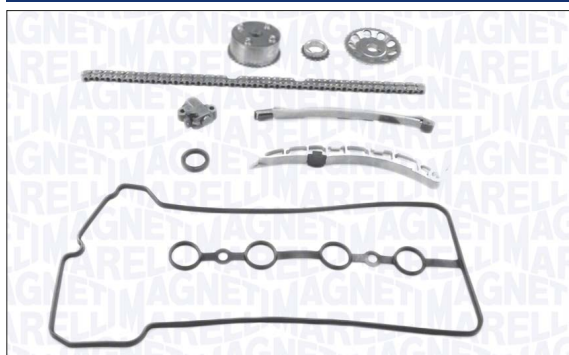

341500001450 – MCK1450

	Q.TY		Q.TY	OE
Kettenführung/Schieber <i>Kettinggeleider/Schuiver</i>	2		1 1	1355921031 1356121040
Dichtung <i>Packing</i>	1		1	1121321011
Wellendichtring <i>Olieafdichting</i>	1	25,5×37,5×6	1	9031125032
Ritzel <i>Tandwiel</i>	2		1 1	1352121010 1352322020
Spanner <i>Spanner</i>	1		1	1354021020
Steuerkette <i>Distributieketting</i>	1	124 Links – Simplex	1	1350621020
Nockenwellenverstellung <i>Nokkenasafstelling</i>	1		1	1305021041