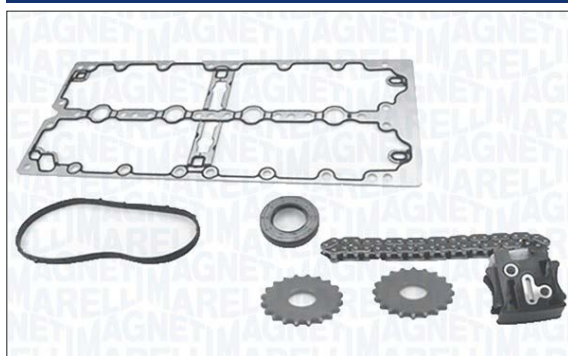

34150000830 – MCK0830

	Q.TY		Q.TY	OE
Junta <i>Junta</i>	2		1 1	504019494 504380138
Retén de aceite <i>Vedante de óleo</i>	1	34 × 60 × 10	1	500350049
Piñón <i>Pinhão</i>	2		2	504068390
Tensor de cadena <i>Tensor da corrente</i>	1		1	504068389
Cadena de distribución <i>Corrente de distribuição</i>	1	42 Links – Simplex	1	504068388