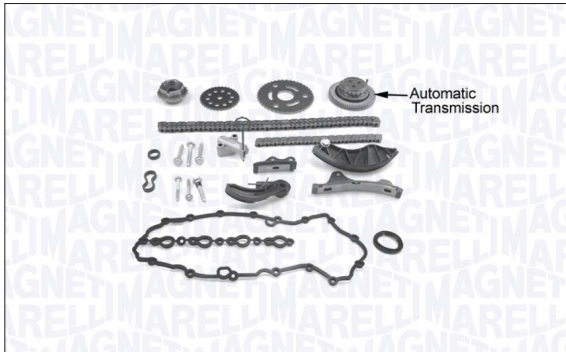

341500001500 – MCK1500

		Q.TY		Q.TY	OE
Kettenführung/Schieber <i>Kettinggeleider/Schuiver</i>		4		1 1 1 1	55573877 55578428 55573867 55573868
Dichtung <i>Pakking</i>		3		1 1 1	638203 55491464 55577121
Ölpumpe Kette <i>Oliepomp Ketting</i>		1	64 Links – Simplex	1	55573876
Wellendichtring <i>Olieafdichting</i>		1	53 × 72 × 9	1	55596779
Bolzen <i>Bout</i>		7		2 1 1 3	11588717 55582910 55582910 11588728
Ritzel <i>Tandwiel</i>		4	Authomatic transmission only	1 1 1 1	55596894 55573788 55571672 55490405
Spanner <i>Spanner</i>		1		1	55505562
Steuerkette <i>Distributieketting</i>		1	96 Links – Simplex	1	55495936