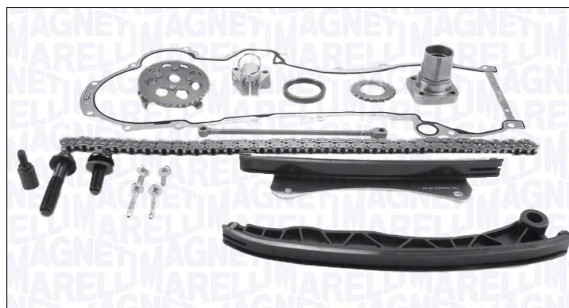

341500001420 - MCK1420

	Q.TY		Q.TY	OE
Chain guide/Slider <i>Pattino catena distribuzione</i>	2		1 1	55205448 55205447
Gasket <i>Guarnizione</i>	1		1	55186663
Oil pipe <i>Ugello olio</i>	1		1	12855439
Oil pump flange <i>Flangia pompa olio</i>	1		1	12855467
Oil seal <i>Paraolio</i>	1	40×52×7	1	55186758
Screw <i>Vite</i>	7		1 1 1 2 2	55187537 55192211 55231568 55231570 55231569
Sprocket <i>Pignone</i>	1		1	55195293
Sprocket (OPEL-only) <i>Pignone (solo per OPEL)</i>	1		1	55587750
Tensioner <i>Tendicatena</i>	1		1	55197785
Timing chain <i>Catena</i>	1	120 Links/maglie - Simplex	1	55283520