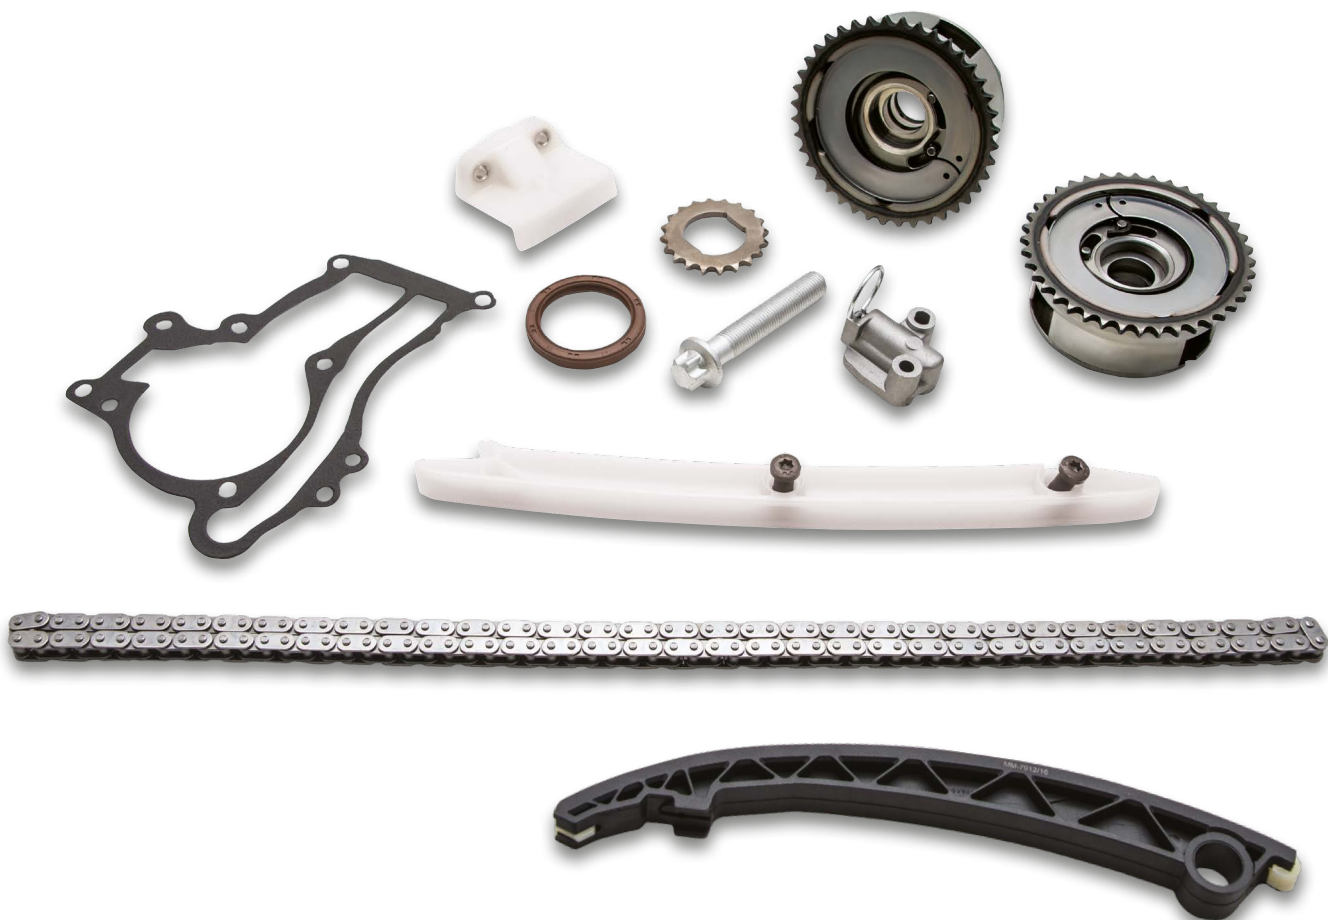

MAGNETI MARELLI

PARTS & SERVICES

TIMING CHAIN KIT

KIT COMPOSITION AND OE REFERENCES

KIT CATENA DISTRIBUZIONE

COMPOSIZIONE KIT E CODICI OE

STUEKETTEN KITS

KIT-ZUSAMMENSETZUNG UND OE-REFERENZEN