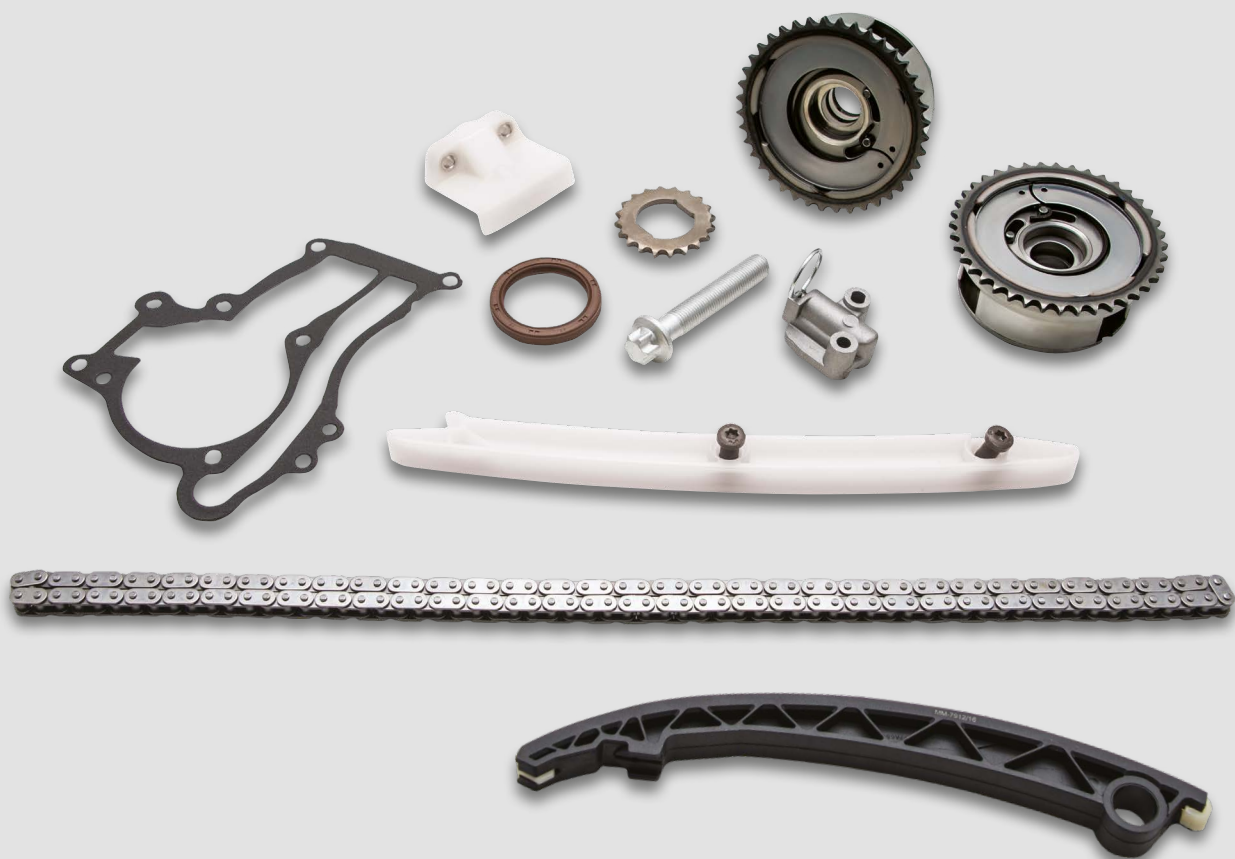

**MAGNETI
MARELLI**

PARTS & SERVICES

KIT CADENA DE DISTRIBUCIÓN KIT DE CADEIA DE TEMPORIZAÇÃO

COMPOSICIÓN DEL KIT Y REFERENCIAS OE
COMPOSIÇÃO DO KIT E REFERÊNCIAS OE

Las instrucciones, las recomendaciones y la información contenida en esta publicación se han elaborado con el máximo cuidado. *Marelli Aftermarket Italy S.p.A.*, en nombre y por cuenta de sus filiales/subsidiarias, no asume ninguna responsabilidad por cualquier tipo de daño derivado de una interpretación incorrecta de las informaciones aquí contenidas.

As instruções, as recomendações e as informações contidas nesta publicação foram preparadas com o máximo cuidado. A Marelli Aftermarket Italy S.p.A., em nome e por conta das suas filiais/subsidiárias, não assume a responsabilidade por qualquer tipo de dano resultante de uma interpretação incorrecta das informações aí contidas.