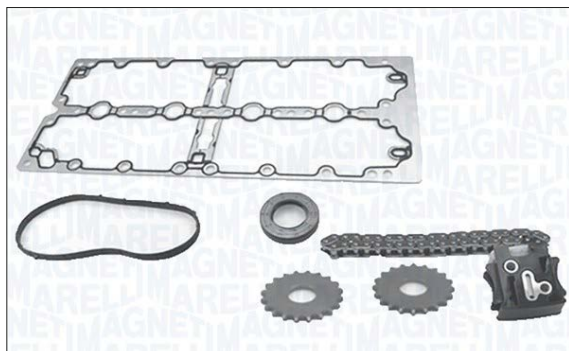

**MAGNETI
MARELLI**

PARTS & SERVICES

34150000830 – MCK0830

	Q.TY		Q.TY	OE
Joint rond <i>Uszczelka</i>	2		1	504019494 504380138
Joint d'étanchéité huile <i>Uszczelka olejowa</i>	1	34×60×10	1	500350049
Pignon <i>Koło zębate</i>	2		2	504068390
Tendeur <i>Napinacz</i>	1		1	504068389
Kit chaine <i>Łańcuch rozrządu</i>	1	42 Links – Simplex	1	504068388