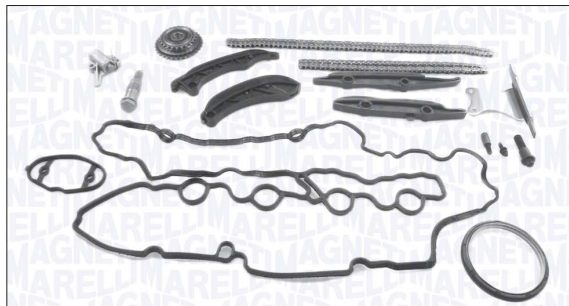

**MAGNETI
MARELLI**

PARTS & SERVICES

341500001440 – MCK1440

	Q.TY		Q.TY	OE
Kettenführung/Schieber <i>Kettinggeleider/Schuiver</i>	5		1 1 1 1 1	11317617472 11317617489 13527636185 13527636186 11317617474
Dichtung <i>Packing</i>	2		1 1	11128618519 11128618520
Wellendichtring <i>Olieafdichting</i>	1	90×104×8,5	1	11148602594
Bolzen <i>Bout</i>	3		1 1 1	13527617486 13527800396 13527797908
Ritzel <i>Tandwiel</i>	1		1	13528642165
Spanner <i>Spanner</i>	2		1 1	11317617475 13527797905
Steuerkette <i>Distributieketting</i>	2	118 Links – Simplex 84 Links – Simplex	1 1	11318648729 13528648731
Unterlegscheibe <i>Sluitring</i>	1		1	11318599591