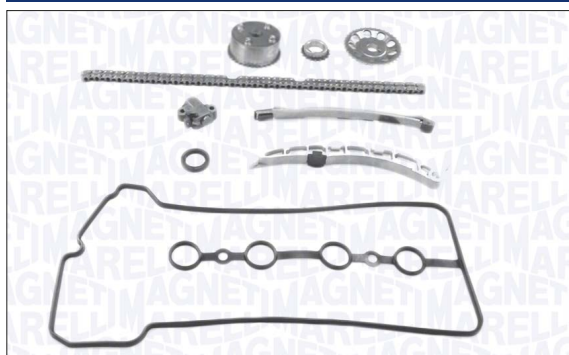

341500001450 - MCK1450

		Q.TY		Q.TY	OE
Guide <i>Prowadnica łańcucha</i>		2		1 1	1355921031 1356121040
Joint rond <i>Uszczelka</i>		1		1	1121321011
Joint d'étanchéité huile <i>Uszczelka olejowa</i>		1	25,5×37,5×6	1	9031125032
Pignon <i>Koło zębate</i>		2		1 1	1352121010 1352322020
Tendeur <i>Napinacz</i>		1		1	1354021020
Kit chaine <i>Łańcuch rozrządu</i>		1	124 Links - Simplex	1	1350621020
VVT <i>Koło zmiennych faz rozrządu</i>		1		1	1305021041