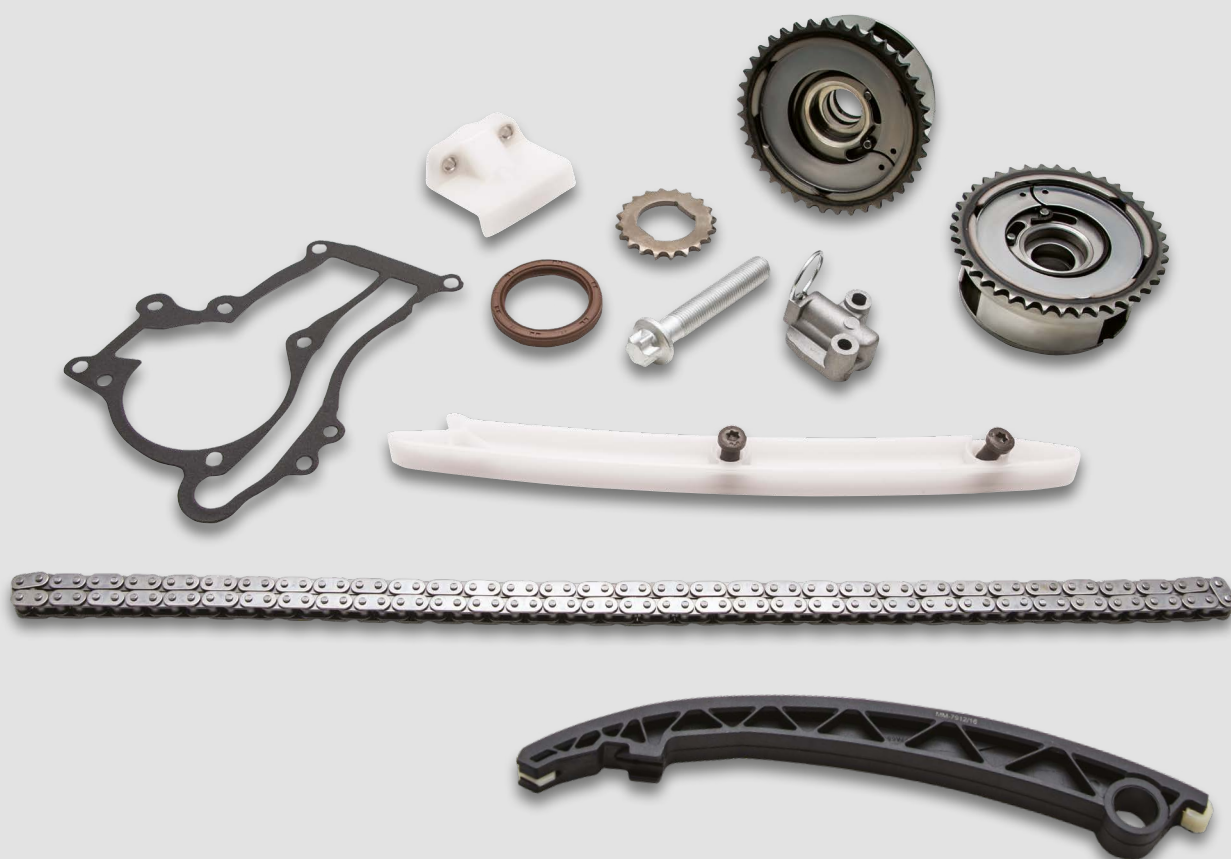

MAGNETI MARELLI

PARTS & SERVICES

STEUERKETTEN KITS TIMINGKETINGKIT

KIT-ZUSAMMENSETZUNG UND OE-REFERENZEN
KIT SAMENSTELLING EN OE REFERENTIES

Die Anweisungen, Empfehlungen und Informationen in dieser Publikation wurden mit größter Sorgfalt erstellt. *Marelli Aftermarket Italy S.p.A.* übernimmt im Namen und für Rechnung seiner Tochtergesellschaften/Tochtergesellschaften keine Verantwortung für irgendwelche Schäden, die sich auch aus der falschen Auslegung der darin enthaltenen Informationen ergeben.

De instructies, aanbevelingen en de informatie in deze publicatie zijn met de grootst mogelijke zorgvuldigheid opgesteld. Marelli Aftermarket Italy S.p.A., in naam en voor rekening van haar filialen/dochterondernemingen, aanvaardt geen aansprakelijkheid voor enige vorm van schade die ook voortvloeit uit een onjuiste interpretatie van de daarin vervatte informatie.