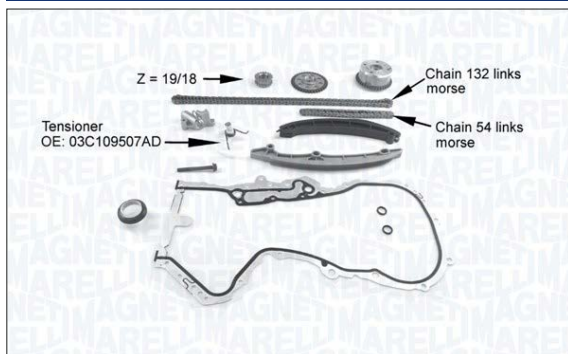

34150001220 - MCK1220

	Q.TY	<i>i</i>	Q.TY	OE
Camshaft sprocket <i>Pignone albero a camme</i>	1		1	03C109571K
Chain guide/Slider <i>Pattino catena distribuzione</i>	2		1 1	03C109509AA 03C109469R
Crankshaft sprocket <i>Pignone albero a gomiti</i>	1		1	03C105209BD
Gasket <i>Guarnizione</i>	4	35 × 48 × 10	1 2 1	03C109287F 03C109293 038103085E
Oil pump chain <i>Catena pompa olio</i>	1	54 Links/maglie - Morse	1	03C115225A
Screw <i>Vite</i>	1		1	N91197001
Tensioner <i>Tendicatena</i>	2		1 1	03C109507BD 03C109507AD
Timing chain <i>Catena</i>	1	132 Links/maglie - Morse	1	03C109158H
VVT <i>Variatore di fase</i>	1		1	03C109088G