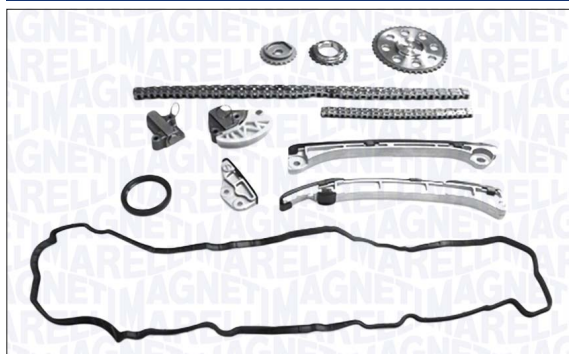

341500001540 – MCK1540

	Q.TY		Q.TY	OE
Kettenführung/Schieber <i>Kettinggeleider/Schuiver</i>	3		1 1 1	SH0212610A SH0312670A SH0111730
Dichtung <i>Pakking</i>	1		1	SH0110235
Wellendichtring <i>Olieafdichting</i>	1	51,5×64×7	1	SH0110602
Ölpumpenrad <i>Oliepomp tandwiel</i>	3		1 1 1	SH1714143 SH0211316 SH0212425
Spanner <i>Spanner</i>	2		1 1	SH0112500 SH0211760
Steuerkette <i>Distributieketting</i>	2	108 Links – Simplex 58 Links – Simplex	1 1	SH0212201 SH0114151