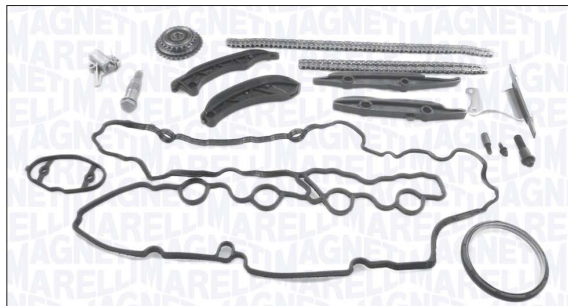

341500001440 - MCK1440

		Q.TY		Q.TY	OE
Patín de cadena de distribución <i>Patins da corrente de distribuição</i>		5		1 1 1 1 1	11317617472 11317617489 13527636185 13527636186 11317617474
Junta <i>Junta</i>		2		1 1	11128618519 11128618520
Retén de aceite <i>Vedante de óleo</i>		1	90×104×8,5	1	11148602594
Perno <i>Cavilha</i>		3		1 1 1	13527617486 13527800396 13527797908
Piñón <i>Pinhão</i>		1		1	13528642165
Tensor de cadena <i>Tensor da corrente</i>		2		1 1	11317617475 13527797905
Cadena de distribución <i>Corrente de distribuição</i>		2	118 Links - Simplex 84 Links - Simplex	1 1	11318648729 13528648731
Anillo obturador <i>Anel de vedação</i>		1		1	11318599591