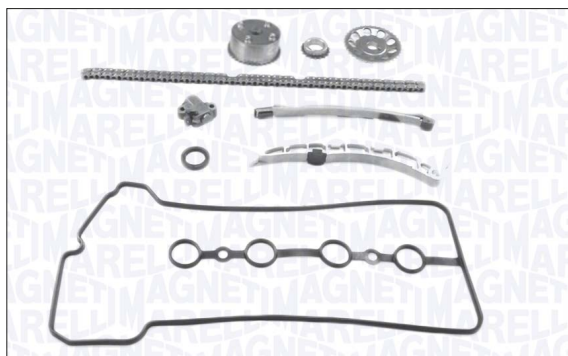

341500001450 - MCK1450

		Q.TY		Q.TY	OE
Patín de cadena de distribución <i>Patins da corrente de distribuição</i>		2		1 1	1355921031 1356121040
Junta <i>Junta</i>		1		1	1121321011
Retén de aceite <i>Vedante de óleo</i>		1	25,5×37,5×6	1	9031125032
Piñón <i>Pinhão</i>		2		1 1	1352121010 1352322020
Tensor de cadena <i>Tensor da corrente</i>		1		1	1354021020
Cadena de distribución <i>Corrente de distribuição</i>		1	124 Links - Simplex	1	1350621020
VT (Sistema de sincronización variable de válvulas) <i>VT (Sistema de regulação variável das válvulas)</i>		1		1	1305021041