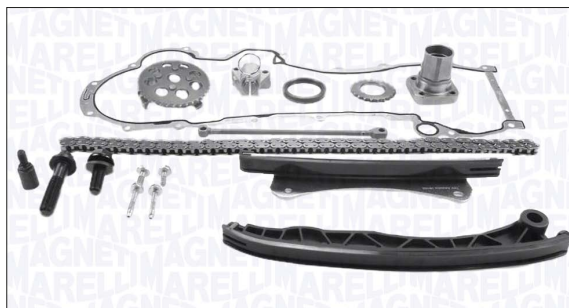

341500001420 – MCK1420

	Q.TY		Q.TY	OE
Kettenführung/Schieber <i>Kettinggeleider/Schuiver</i>	2		1 1	55205448 55205447
Dichtung <i>Pakking</i>	1		1	55186663
Ölleitung <i>Oliepijp</i>	1		1	12855439
Flansch Ölpumpe <i>Flens oliepom</i>	1		1	12855467
Wellendichtring <i>Olieafdichting</i>	1	40×52×7	1	55186758
Bolzen <i>Bout</i>	7		1 1 1 2 2	55187537 55192211 55231568 55231570 55231569
Ritzel <i>Tandwiel</i>	1		1	55195293
Ritzel (nur OPEL) <i>Tandwiel (alleen OPEL)</i>	1		1	55587750
Spanner <i>Spanner</i>	1		1	55197785
Steuerkette <i>Distributieketting</i>	1	120 Links – Simplex	1	55283520