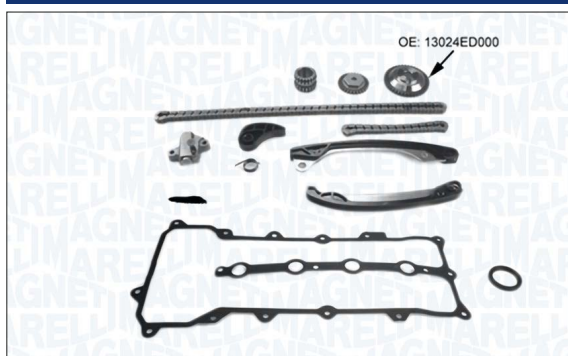

34150001290 - MCK1290

	Q.TY		Q.TY	OE
Guide <i>Prowadnica łańcucha</i>	3		1 1 1	13091ED50B 13085ED50B 13070ED010
Joint rond <i>Uszczelka</i>	1		1	132701HCOA
Joint plat <i>Uszczelka</i>	1	40x52x6	1	135101HCOA
Ressort <i>Sprężynka</i>	1		1	No EO number
Pignon <i>Koło zębate</i>	3		1 1 1	13021ED000 13024ED000 15043ED000
Tendeur <i>Napinacz</i>	1		1	13070ED000
Kit chaine <i>Łańcuch rozrządu</i>	2	152 Links - Morse 56 Links - Morse	1 1	13028ED000 15041ED000