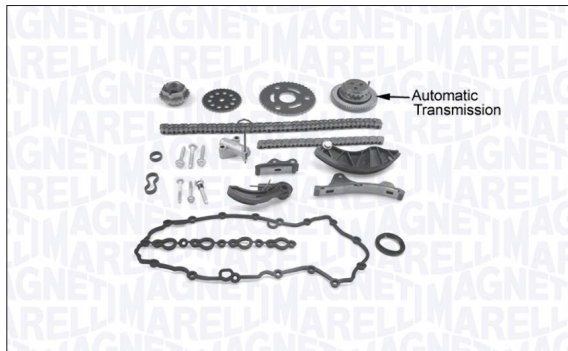

341500001500 – MCK1500

		Q.TY		Q.TY	OE
Chain guide/Slider <i>Pattino catena distribuzione</i>		4		1 1 1 1	55573877 55578428 55573867 55573868
Gasket <i>Guarnizione</i>		3		1 1 1	638203 55491464 55577121
Oil pump chain <i>Catena pompa olio</i>		1	64 Links/maglie – Simplex	1	55573876
Oil seal <i>Paraolio</i>		1	53 × 72 × 9	1	55596779
Screw <i>Vite</i>		7		2 1 1 3	11588717 55582910 55582910 11588728
Sprocket <i>Pignone</i>		4	Authomatic transmission only	1 1 1 1	55596894 55573788 55571672 55490405
Tensioner <i>Tendicatena</i>		1		1	55505562
Timing chain <i>Catena</i>		1	96 Links/maglie – Simplex	1	55495936