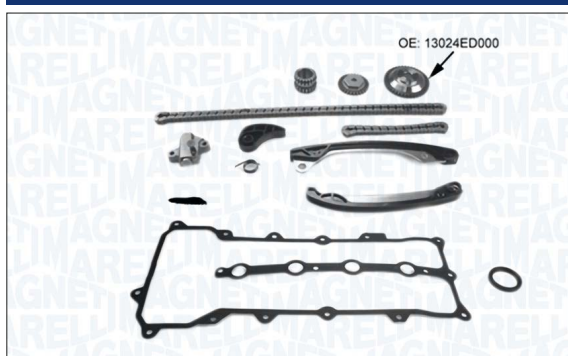

341500001290 - MCK1290

	Q.TY	<i>i</i>	Q.TY	OE
Chain guide/Slider <i>Pattino catena distribuzione</i>	3		1 1 1	13091ED50B 13085ED50B 13070ED010
Gasket <i>Guarnizione</i>	1		1	132701HC0A
Seal <i>Paraolio</i>	1	40×52×6	1	135101HC0A
Spring <i>Molla</i>	1		1	No EO number
Sprocket <i>Pignone</i>	3		1 1 1	13021ED000 13024ED000 15043ED000
Tensioner <i>Tendicatena</i>	1		1	13070ED000
Timing chain <i>Catena</i>	2	152 Links/maglie - Morse	1	13028ED000
		56 Links/maglie - Morse	1	15041ED000