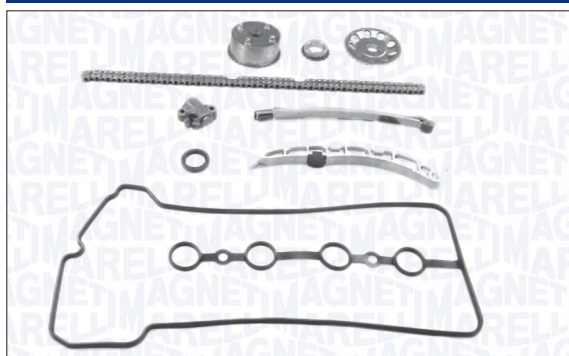

341500001450 - MCK1450

		Q.TY		Q.TY	OE
Chain guide/Slider <i>Pattino catena distribuzione</i>		2		1 1	1355921031 1356121040
Gasket <i>Guarnizione</i>		1		1	1121321011
Oil seal <i>Paraolio</i>		1	25,5×37,5×6	1	9031125032
Sprocket <i>Pignone</i>		2		1 1	1352121010 1352322020
Tensioner <i>Tendicatena</i>		1		1	1354021020
Timing chain <i>Catena</i>		1	124 Links/<i>maglie</i> - Simplex	1	1350621020
VVT <i>Variatore di fase</i>		1		1	1305021041