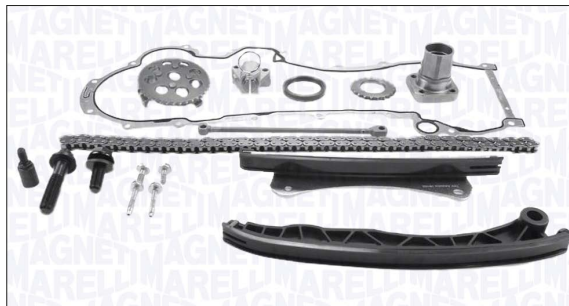

341500001420 - MCK1420

		Q.TY		Q.TY	OE
Guide <i>Prowadnica łańcucha</i>		2		1 1	55205448 55205447
Joint rond <i>Uszczelka</i>		1		1	55186663
Tuyau huile <i>Przewód olejowy</i>		1		1	12855439
Bride pompe à huile <i>Flansa pompy oleju</i>		1		1	12855467
Joint d'étanchéité huile <i>Uszczelka olejowa</i>		1	40×52×7	1	55186758
Vis <i>Śruba</i>		7		1 1 1 2 2	55187537 55192211 55231568 55231570 55231569
Pignon <i>Koło zębate</i>		1		1	55195293
Pignon (uniquement pour OPEL) <i>Koło zębate (tylko OPEL)</i>		1		1	55587750
Tendeur <i>Napinacz</i>		1		1	55197785
Kit chaine <i>Łańcuch rozrządu</i>		1	120 Links - Simplex	1	55283520