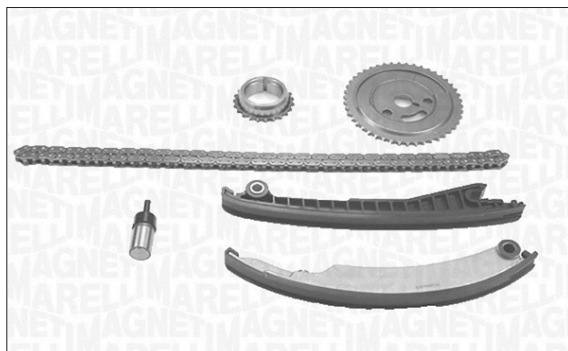

34150000850 - MCK0850

	Q.TY		Q.TY	OE
Patín de cadena de distribución <i>Patins da corrente de distribuição</i>	2		1 1	55250346 55226611
Piñón <i>Pinhão</i>	2		1 1	55242459 55242460
Tensor de cadena <i>Tensor da corrente</i>	1		1	55226613
Cadena de distribución <i>Corrente de distribuição</i>	1	112 Links - Simplex	1	55247856