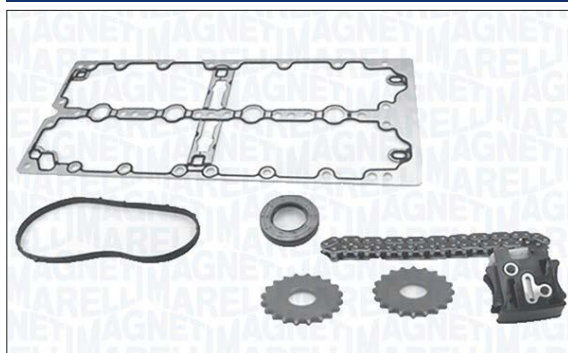

34150000830 - MCK0830

	Q.TY	<i>i</i>	Q.TY	OE
Gasket <i>Guarnizione</i>	2		1 1	504019494 504380138
Oil seal <i>Paraolio</i>	1	34 x 60 x 10	1	500350049
Sprocket <i>Pignone</i>	2		2	504068390
Tensioner <i>Tendicatena</i>	1		1	504068389
Timing chain <i>Catena</i>	1	42 Links/maglie - Simplex	1	504068388