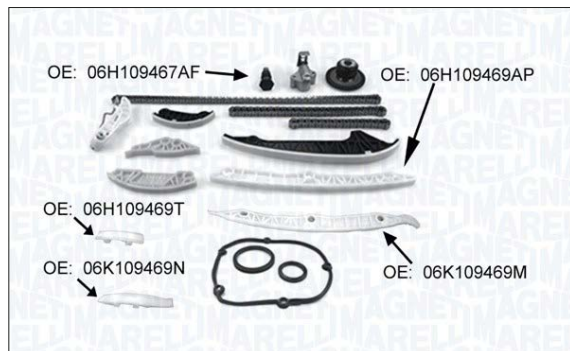

341500001370 - MCK1370

		Q.TY	<i>i</i>	Q.TY	OE
Chain guide/Slider <i>Pattino catena distribuzione</i>		9		1	06H109509L
			1	06K109469M	
			1	06H109509P	
			1	06H109469AH	
			1	06H109469AQ	
			1	06K109469N	
			1	06H109507N	
			1	06H109469T	
			1	06H109469AP	
Gasket <i>Guarnizione</i>		2		1	06H103483C
			1	06H103483D	
Oil seal <i>Paraolio</i>		1	45×60×8	1	06K103085G
Sprocket <i>Pignone</i>		1		1	06H105209AT
Tensioner <i>Tendicatena</i>		2		1	06K109467P
			1	06H109467AF	
Timing chain <i>Catena</i>		3		1	06K109158AD
			170 Links/maglie - Morse	1	06K109158A
			96 Links/maglie - Morse	1	06K115225C
	60 Links/maglie - Morse