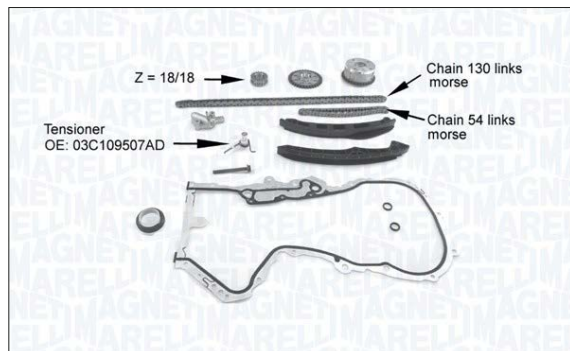

34150001210 - MCK1210

		Q.TY		Q.TY	OE
Kettenrad Nockenwelle <i>Kettingwiel Nokkenas</i>		1		1	03C109571F
Kettenführung/Schieber <i>Kettinggeleider/Schuiver</i>		2		1 1	03C109469K 03C109509P
Kettenrad Kurbelwelle <i>Kettingwiel Krukas</i>		1		1	03C105209AR
Dichtung <i>Pakking</i>		4	35 × 48 × 10	1 2 1	03C109287F 03C109293 038103085E
Ölpumpe Kette <i>Oliepomp Ketting</i>		1	54 Links - Morse	1	03C115225A
Bolzen <i>Bout</i>		1		1	N91197001
Spanner <i>Spanner</i>		2		1 1	03C109507AH 03C109507AD
Steuerkette <i>Distributieketting</i>		1	130 Links - Morse	1	03C109158A
Nockenwellenverstellung <i>Nokkenasafstelling</i>		1		1	03C109088B