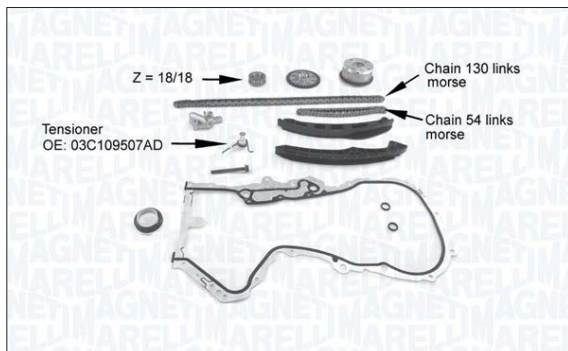

34150001210 - MCK1210

	Q.TY	<i>i</i>	Q.TY	OE
Camshaft sprocket <i>Pignone albero a camme</i>	1		1	03C109571F
Chain guide/Slider <i>Pattino catena distribuzione</i>	2		1 1	03C109469K 03C109509P
Crankshaft sprocket <i>Pignone albero a gomiti</i>	1		1	03C105209AR
Gasket <i>Guarnizione</i>	4	35 × 48 × 10	1 2 1	03C109287F 03C109293 038103085E
Oil pump chain <i>Catena pompa olio</i>	1	54 Links/maglie - Morse	1	03C115225A
Screw <i>Vite</i>	1		1	N91197001
Tensioner <i>Tendicatena</i>	2		1 1	03C109507AH 03C109507AD
Timing chain <i>Catena</i>	1	130 Links/maglie - Morse	1	03C109158A
VVT <i>Variatore di fase</i>	1		1	03C109088B