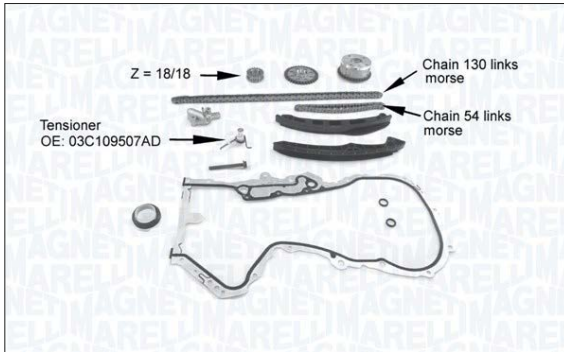

**MAGNETI
MARELLI**

PARTS & SERVICES

341500001210 - MCK1210

	Q.TY		Q.TY	OE
Camshaft sprocket <i>Pignone albero a camme</i>	1		1	03C109571F
Patín de cadena de distribución <i>Patins da corrente de distribuição</i>	2		1 1	03C109469K 03C109509P
Piñón del cigüeñal <i>Pinhao do virabrequim</i>	1		1	03C105209AR
Junta <i>Junta</i>	4	35 × 48 × 10	1 2 1	03C109287F 03C109293 038103085E
Cadena de la bomba de aceite <i>Corrente da bomba de óleo</i>	1	54 Links - Morse	1	03C115225A
Perno <i>Cavilha</i>	1		1	N91197001
Tensor de cadena <i>Tensor da corrente</i>	2		1 1	03C109507AH 03C109507AD
Cadena de distribución <i>Corrente de distribuição</i>	1	130 Links - Morse	1	03C109158A
VT (Sistema de sincronización variable de válvulas) <i>VVT (Sistema de regulação variável das válvulas)</i>	1		1	03C109088B