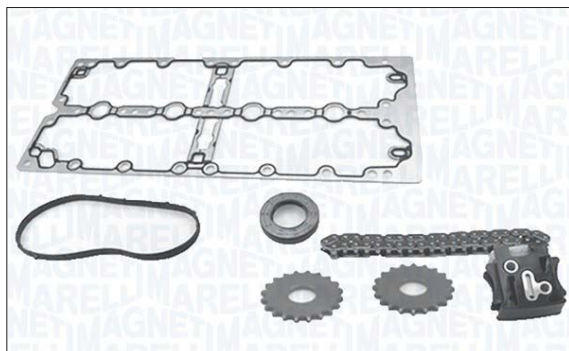

**MAGNETI
MARELLI**

PARTS & SERVICES

34150000830 – MCK0830

	Q.TY	<i>i</i>	Q.TY	OE
Dichtung <i>Pakking</i>	2		1 1	504019494 504380138
Wellendichtring <i>Oliefafdichtung</i>	1	34 × 60 × 10	1	500350049
Ritzel <i>Tandwiel</i>	2		2	504068390
Spanner <i>Spanner</i>	1		1	504068389
Steuerkette <i>Distributieketting</i>	1	42 Links – Simplex	1	504068388