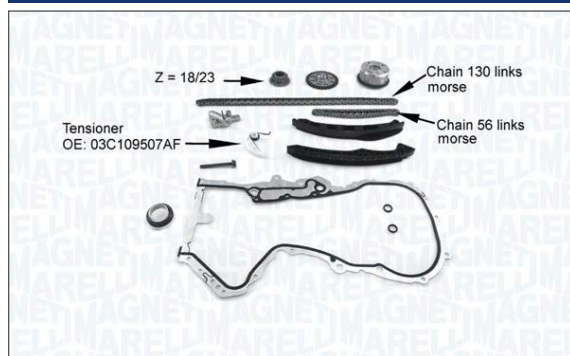

341500001200 - MCK1200

	Q.TY		Q.TY	OE
Chain guide/Slider <i>Pattino catena distribuzione</i>	2		1 1	03C109469K 03C109509P
Gasket <i>Guarnizione</i>	3		1 2	03C109287F 03C109293
Oil seal <i>Paraolio</i>	1	35 x 48 x 10	1	038103085E
Screw <i>Vite</i>	1		1	N91197001
Sprocket <i>Pignone</i>	2		1 1	03C109571F 03C105209AF/AG
Tensioner <i>Tendicatena</i>	2		1 1	03C109507AH 03C109507AF
Timing chain <i>Catena</i>	2	56 Links/maglie - Morse 130 Links/maglie - Morse	1 1	03C115225 03C109158A
VVT <i>Variatore di fase</i>	1		1	03C109088B