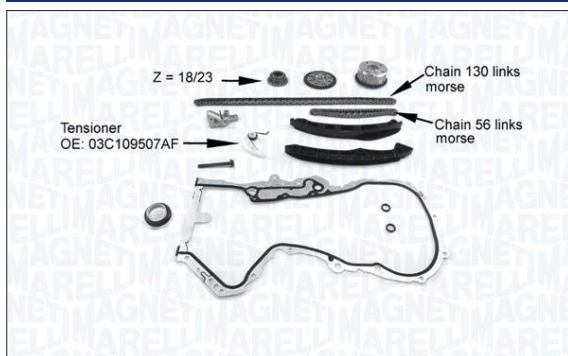

341500001200 – MCK1200

	Q.TY		Q.TY	OE
Patín de cadena de distribución <i>Patins da corrente de distribuição</i>	2		1 1	03C109469K 03C109509P
Junta <i>Junta</i>	3		1 2	03C109287F 03C109293
Retén de aceite <i>Vedante de óleo</i>	1	35 × 48 × 10	1	038103085E
Perno <i>Cavilha</i>	1		1	N91197001
Piñón <i>Pinhão</i>	2		1 1	03C109571F 03C105209AF/AG
Tensor de cadena <i>Tensor da corrente</i>	2		1 1	03C109507AH 03C109507AF
Cadena de distribución <i>Corrente de distribuição</i>	2	56 Links – Morse 130 Links – Morse	1 1	03C115225 03C109158A
WT (Sistema de sincronización variable de válvulas) <i>WT (Sistema de regulação variável das válvulas)</i>	1		1	03C109088B