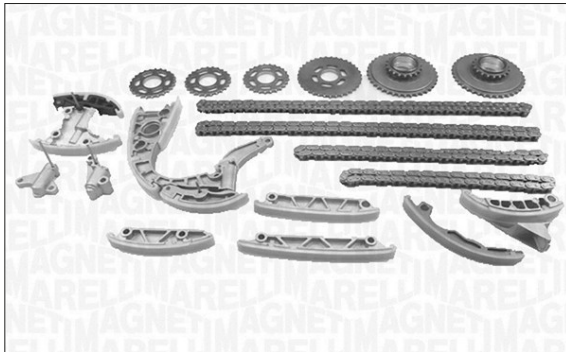

34150000860 – MCK0860

	Q.TY		Q.TY	OE
Kettenführung/Schieber <i>Kettinggeleider/Schuiver</i>	5		1 1 1 1 1	057109513B 057109510A 057109469G 079109510M 057109469H
Ritzel <i>Tandwiel</i>	6		1 1 1 1 1 1	057109116J 057109116H 057109116J 057109116J 059109077E 057109077E
Spanner <i>Spanner</i>	4		1 1 1 1	057109218K 057109217J 059109507D 079109467AE
Steuerkette <i>Distributieketting</i>	4	104 Links – Simplex 72 Links – Simplex 106 Links – Simplex 58 Links – Simplex	1 1 1 1	06E109465AQ 059109229M 059109229J 059109229K