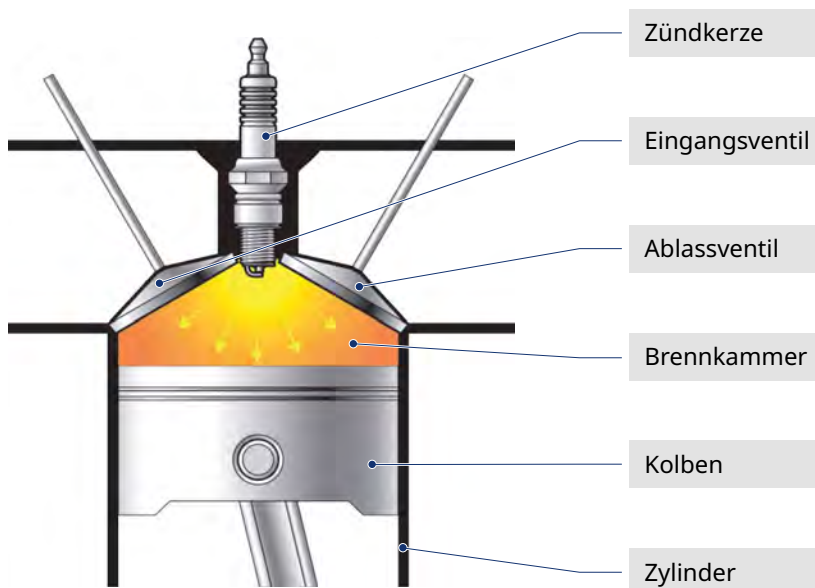

Sistemazione di una candela sul motore

La candela di accensione è posizionata nella testata del motore. L'estremità visibile dall'esterno è il lato di connessione che può collegarsi con un cavo di accensione o direttamente con la bobina di accensione. L'estremità opposta della candela si affaccia in camera di combustione. Durante il funzionamento del motore, tra i due elettrodi si viene a creare la scintilla che permette l'avvio del motore e la combustione in camera di scoppio.

Der größere Abstand zwischen der Isolierspitze und der Metallschale reduziert die Verkrustung, hält die Kerze sauber und verhindert so unregelmäßige Zündungen.

Spitze der hitzebeständigen Massenelektrode; Das Material, aus dem es besteht, variiert je nach Typ: Platin oder Nickel für Iridium und Platinum, Nickel nach Nickel-Standards.

Thermischer Grad

Progressiv

Gap

Thermischer Grad

Definiert die Fähigkeit der Kerze, Wärme abzuleiten. Je nach Wärmegrad wird eine Kerze als "heiß" bezeichnet (niedrige Zahlen in der Tabelle), wenn sie eine geringe Fähigkeit zur Wärmestreuung hat und für Motoren mit geringer Leistung geeignet ist. Stattdessen heißt es "kalt" (hohe Zahlen in der Tabelle), wenn es eine gute Fähigkeit hat, Wärme zu streuen, und ist für Motoren mit hoher Leistung geeignet.

Einbauanleitung

Die Zündkerze befindet sich im Motorkopf. Das von außen sichtbare Ende ist die Anschlussseite, die mit einem Zündkabel oder direkt mit der Zündspule verbunden werden kann. Das andere Ende der Zündkerze zeigt in den Brennraum. Während des Motorbetriebs wird zwischen den beiden Elektroden ein Funke erzeugt, der den Motor starten und im Brennraum verbrennen lässt.