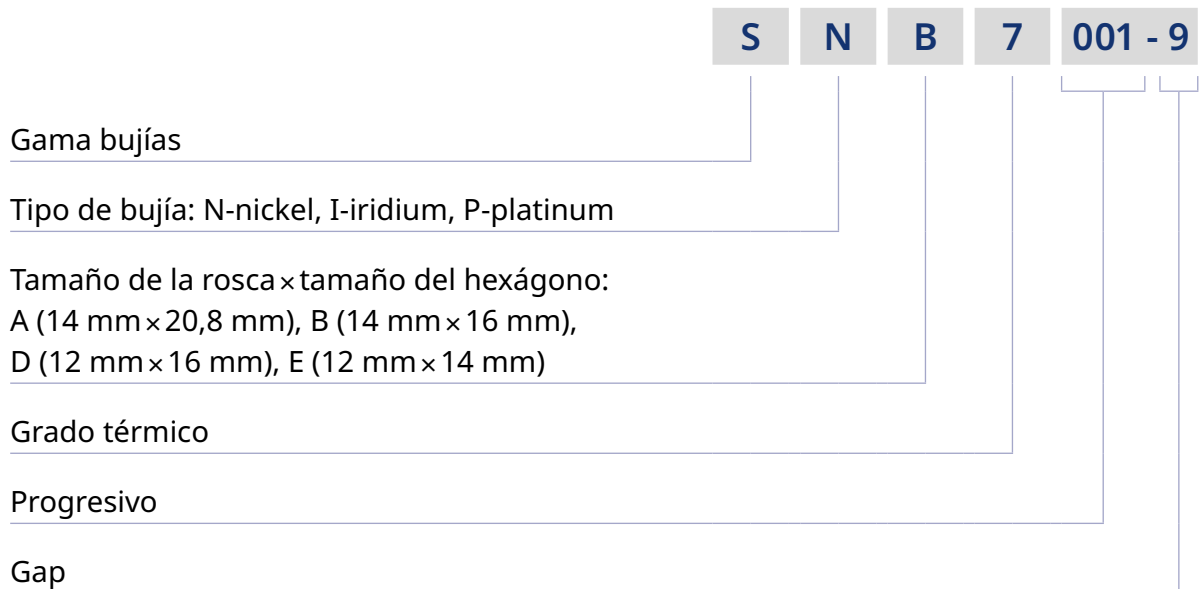

Lectura de código corto

Grado térmico

Define la capacidad de la bujía para disipar el calor. En función de su capacidad térmica, se dice que una bujía es "caliente" (números bajos de la tabla) si tiene una baja capacidad de disipación del calor y es adecuada para motores de baja potencia. Por otro lado, se dice que una bujía es "fría" (números altos de la tabla) si tiene una buena capacidad de disipación del calor y es adecuada para motores de gran potencia.

Las características de las bujías Magneti Marelli Parts & Services cumplen con las especificaciones originales y siguen el mismo estándar de referencia de los principales competidores del mercado.

	PARTS & SERVICES	NGK	BOSCH	DENSO	
	2	2	10	9	
	3	3	9	12	
	4	4	9	14	
	5	5	8	16	
	6	6	7	20	
	7	7	6	22	
	8	8	5	24	
	9	9	3/4	27	
	10	10	2	31