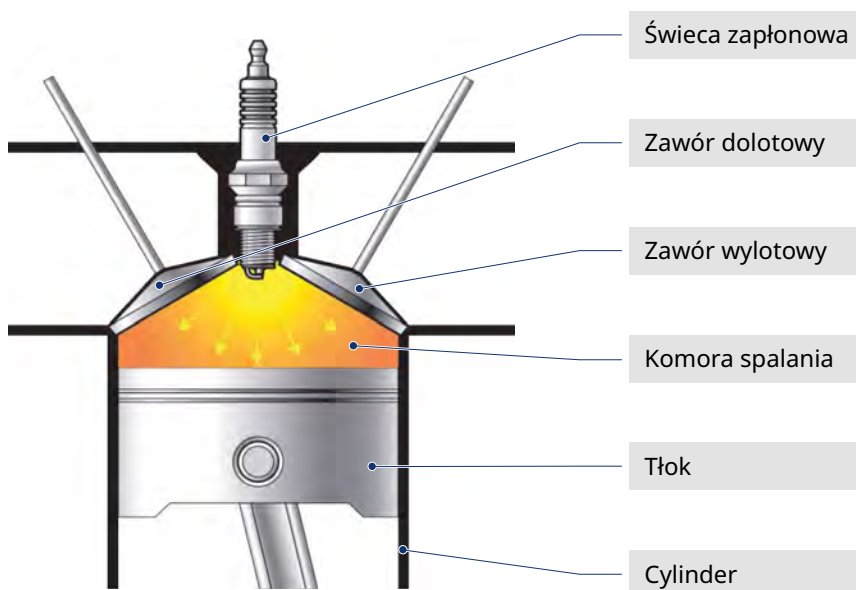

Budowa i technologia

Świece zapłonowe **Magneti Marelli Parts & Services** służą do dostarczania prądu elektrycznego w izolowany sposób do komory spalania, wytwarzając iskrę niezbędną do zapalenia mieszanki paliwowo-powietrznej.

Wartość cieplna

Numer porządkowy

Przerwa

Klasa cieplna

Określa zdolność świecy zapłonowej do rozpraszania ciepła. Zgodnie z klasą cieplną świeca zapłonowa jest określana jako „gorąca” (niskie wartości liczbowe w tabeli), jeśli mają niską zdolność rozpraszania ciepła. Ten rodzaj świec stosowany jest w silnikach o małej mocy. Inna klasa to świece „zimne” (wysokie wartości liczbowe w tabeli), jeśli posiadają wysoką zdolność rozpraszania ciepła. Te świece stosowane są w silnikach o dużej mocy.

	PARTS & SERVICES	NGK	BOSCH	DENSO	
	2	2	10	9	
	3	3	9	12	
	4	4	9	14	
	5	5	8	16	
	6	6	7	20	
	7	7	6	22	
	8	8	5	24	
	9	9	3/4	27	
	10	10	2	31	

Umiejscowienie i zasada działania

Świeca zapłonowa jest umieszczona w głowicy silnika. Widoczną z zewnątrz końcówkę (rdzeń) można połączyć z przewodem zapłonowym lub bezpośrednio z cewką zapłonową. Przeciwny koniec świecy zapłonowej (miejsce elektrody masowej) znajduje się w komorze spalania. Gdy silnik pracuje, dwie elektrody (środkowa i masowa) wytwarzają iskrę, umożliwiając rozruch i spalanie mieszanki paliwowej w komorze silnika.