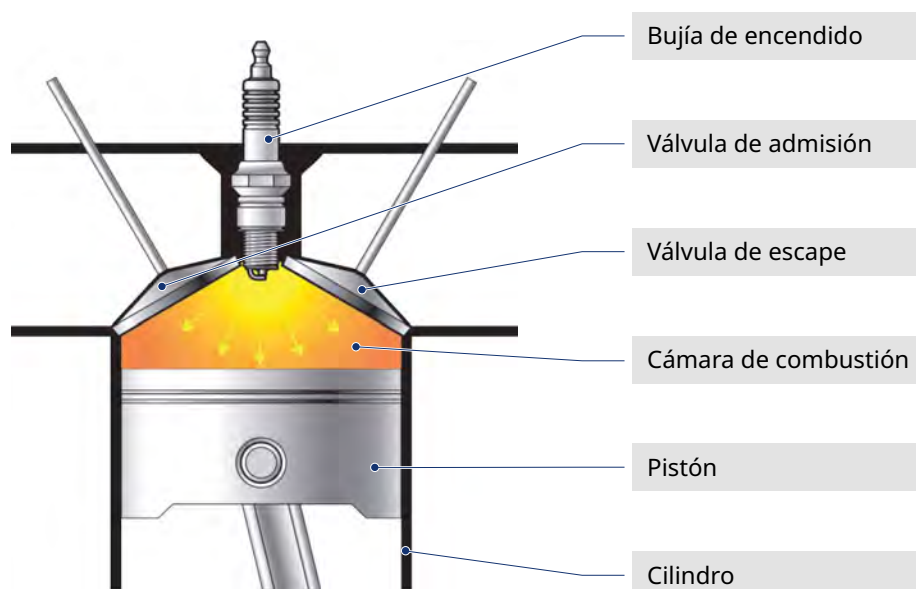

Lectura de código corto

Grado térmico

Define la capacidad de la bujía para disipar el calor. En función de su capacidad térmica, se dice que una bujía es "caliente" (números bajos de la tabla) si tiene una baja capacidad de disipación del calor y es adecuada para motores de baja potencia. Por otro lado, se dice que una bujía es "fría" (números altos de la tabla) si tiene una buena capacidad de disipación del calor y es adecuada para motores de gran potencia.

Disposición de una bujía en el motor

La bujía se encuentra en la cabeza del motor. El extremo visible desde el exterior es el lado de conexión, que puede conectarse con un cable de encendido o directamente con la bobina de encendido. El extremo opuesto de la bujía está orientado hacia la cámara de combustión. Durante el funcionamiento del motor, se crea una chispa entre los dos electrodos, lo que permite que el motor se ponga en marcha y realice la combustión en la cámara.