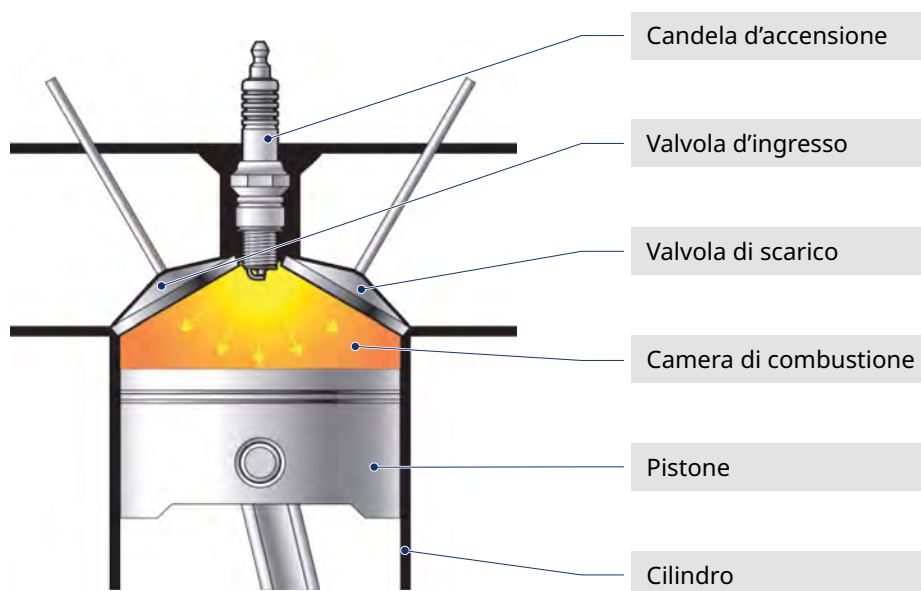

Grado termico

Numero progressivo

Gap

Grado termico

Definisce la capacità della candela di dissipare il calore. In funzione del suo grado termico, una candela si dice "calda" (numeri bassi in tabella) se ha bassa attitudine a disperdere calore, ed è idonea per motori di bassa potenza. Si dice, invece, "fredda" (numeri alti in tabella) se ha buona attitudine a disperdere calore, ed è idonea per motori di elevata potenza.

Sistemazione di una candela sul motore

La candela di accensione è posizionata nella testata del motore. L'estremità visibile dall'esterno è il lato di connessione che può collegarsi con un cavo di accensione o direttamente con la bobina di accensione. L'estremità opposta della candela si affaccia in camera di combustione. Durante il funzionamento del motore, tra i due elettrodi si viene a creare la scintilla che permette l'avvio del motore e la combustione in camera di scoppio.