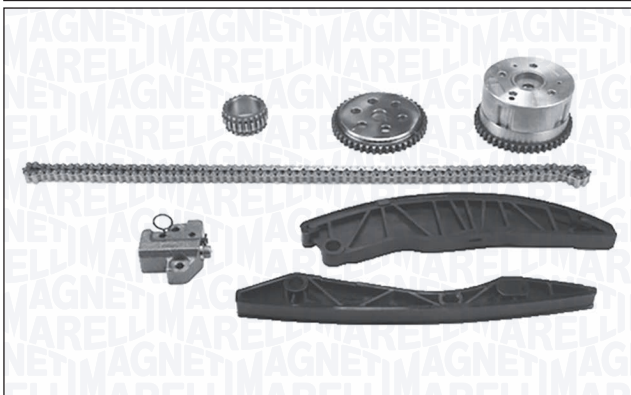

341500000940 – MCK0940

QTY	COMPONENTI	COMPONENTS	<i>i</i>
2	Pattino	Guide lining pad	
2	Ingranaggio	Sprocket	
1	Catena	Timing chain	158 links/maglie; Morse
1	Tensionatore catena	Timing chain tensioner	
1	Ingranaggio VVT	VVT Sprocket