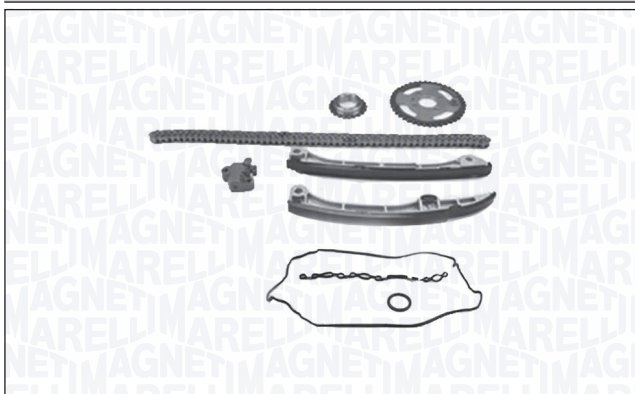

341500001010 – MCK1010

QTY	COMPONENTI	COMPONENTS	<i>i</i>
1	Guarnizione	Gasket	
2	Pattino	Guide lining pad	
1	Tenuta	Seal	48×63×6,5
2	Ingranaggio	Sprocket	
1	Catena	Timing chain	112 links/maglie; Simplex
1	Tensionatore catena	Timing chain tensioner