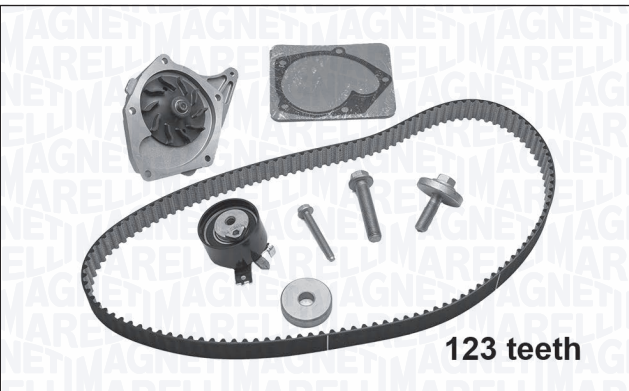

341404170002 – KWP0417K2

QTY	COMPONENTI	COMPONENTS	<i>i</i>
1	Cinghia dentata	Timing belt	123 denti/teeth; larghezza/width: 27 mm
1	Rullo tenditore, Cinghia dentata	Tensioner Pulley, Timing belt	
1	Pompa acqua	Water Pump