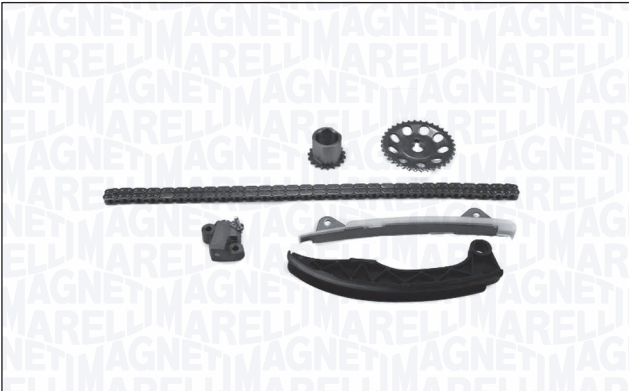

341500000550 – MCK0550

QTY	COMPONENTI	COMPONENTS	<i>i</i>
2	Pattino	Guide lining pad	
2	Ingranaggio	Sprocket	
1	Catena	Timing chain	124 links/maglie; Simplex
1	Tensionatore catena	Timing chain tensioner