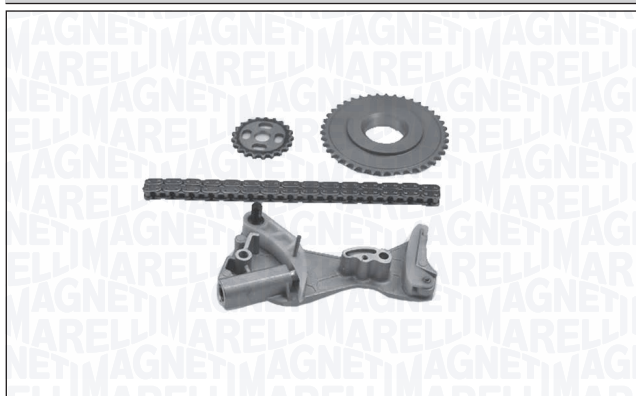

341500000980 – MCK0980

QTY	COMPONENTI	COMPONENTS	<i>i</i>
2	Ingranaggio	Sprocket	
1	Catena	Timing chain	60 links/maglie; Simplex
1	Tensionatore catena	Timing chain tensioner