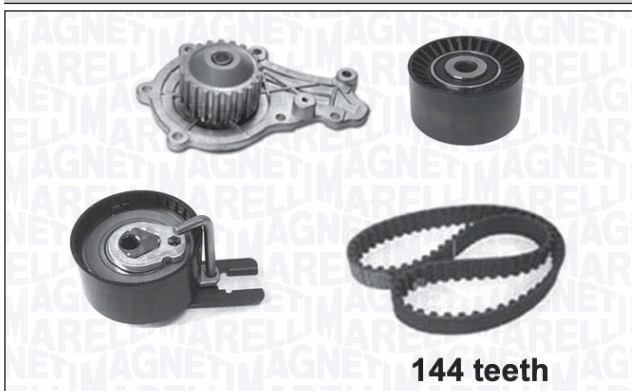

341406450001 – KWP0645K1

QTY	COMPONENTI	COMPONENTS	<i>i</i>
1	Cinghia dentata	Timing belt	144 denti/teeth; larghezza/width: 25,4 mm
1	Galoppino/Guidacinghia, Cinghia dentata	Deflection/Guide Pulley, Timing belt	
1	Rullo tenditore, Cinghia dentata	Tensioner Pulley, Timing belt	
1	Pompa acqua	Water Pump	

Kit composition may be subject to modification if considered appropriate. Accessory components not listed.