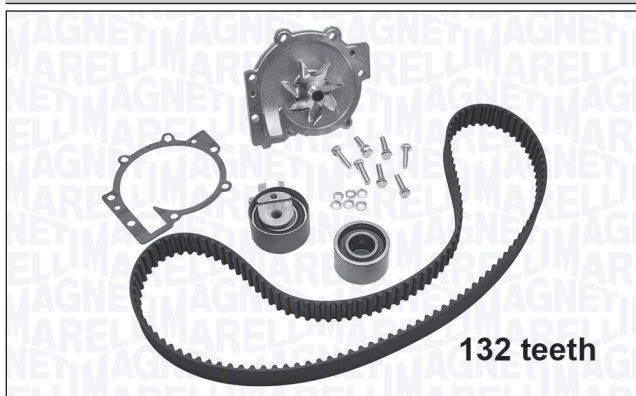

341404980001 – KWP0498K1

QTY	COMPONENTI	COMPONENTS	<i>i</i>
1	Cinghia dentata	Timing belt	132 denti/teeth; larghezza/width: 28 mm
1	Galoppino/Guidacinghia, Cinghia dentata	Deflection/Guide Pulley, Timing belt	
1	Rullo tenditore, Cinghia dentata	Tensioner Pulley, Timing belt	
1	Pompa acqua	Water Pump