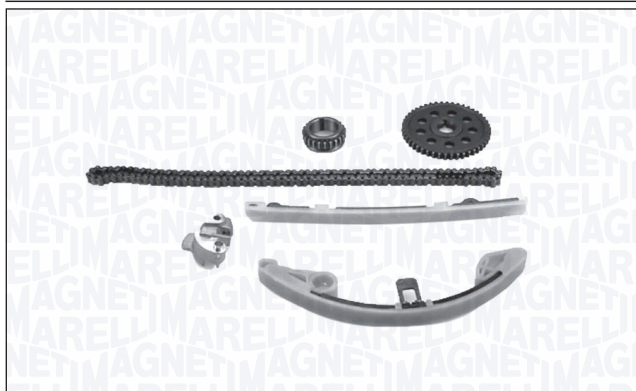

341500001000 – MCK1000

QTY	COMPONENTI	COMPONENTS	<i>i</i>
2	Pattino	Guide lining pad	
2	Ingranaggio	Sprocket	
1	Catena	Timing chain	126 links/maglie; Morse
1	Tensionatore catena	Timing chain tensioner	

La composizione dei kit può essere soggetta a modifiche se verranno ritenute opportune.