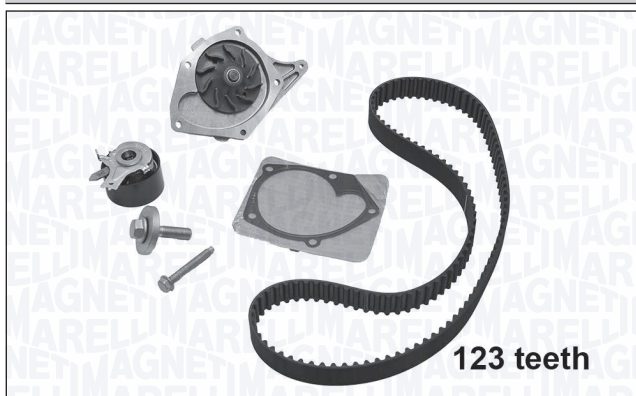

341404730002 – KWP0473K2

QTY	COMPONENTI	COMPONENTS	<i>i</i>
1	Cinghia dentata	Timing belt	123 denti/teeth; larghezza/width: 27 mm
1	Rullo tenditore, Cinghia dentata	Tensioner Pulley, Timing belt	
1	Pompa acqua	Water Pump