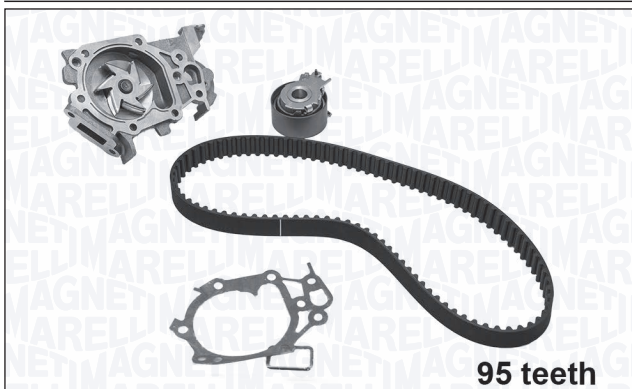

**341404700001 – KWP0470K1**

QTY	COMPONENTI	COMPONENTS	<i>i</i>
1	Cinghia dentata	Timing belt	95 denti/teeth; larghezza/width: 23,4 mm
1	Rullo tenditore, Cinghia dentata	Tensioner Pulley, Timing belt	
1	Pompa acqua	Water Pump	