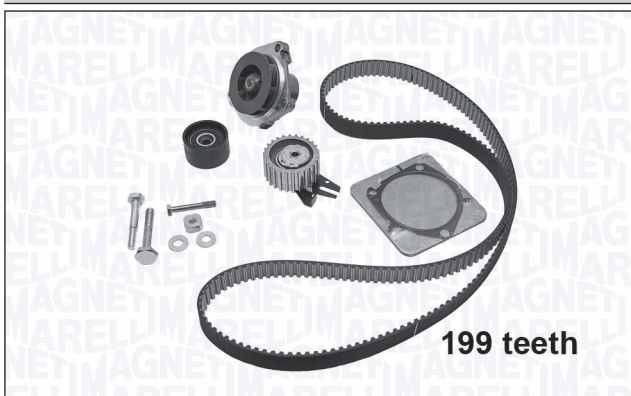

341403440001 – KWP0344K1

QTY	COMPONENTI	COMPONENTS	<i>i</i>
1	Cinghia dentata	Timing belt	199 denti/teeth; larghezza/width: 14 mm
1	Anello distanziale	Spacer Ring	
1	Galoppino/Guidacinghia, Cinghia dentata	Deflection/Guide Pulley, Timing belt	
1	Tendicinghia, Cinghia dentata	Tensioner, Timing belt	
1	Pompa acqua	Water Pump