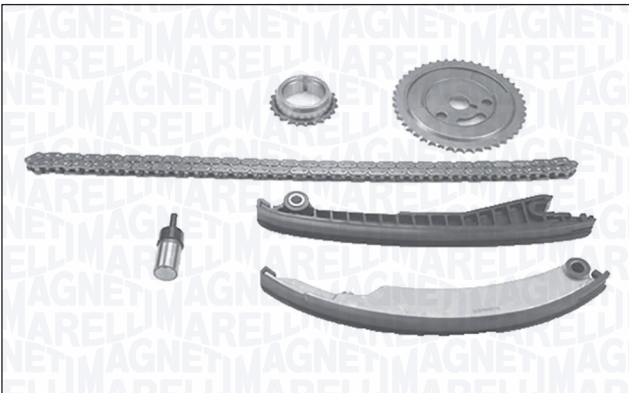

341500000850 – MCK0850

QTY	COMPONENTI	COMPONENTS	<i>i</i>
2	Pattino	Guide lining pad	
2	Ingranaggio	Sprocket	
1	Catena	Timing chain	112 links/maglie; Simplex
1	Tensionatore catena	Timing chain tensioner