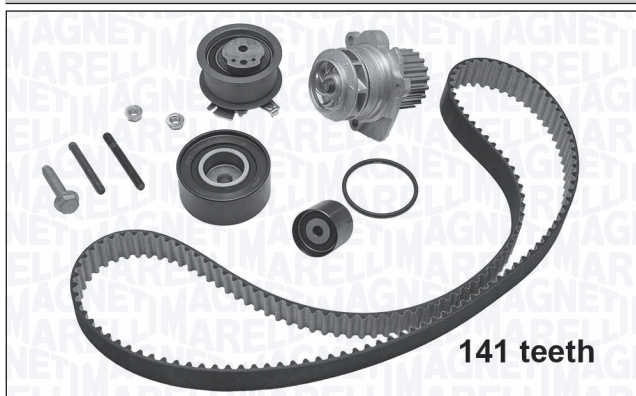

341401450001 – KWP0145K1

QTY	COMPONENTI	COMPONENTS	<i>i</i>
1	Cinghia dentata	Timing belt	141 denti/teeth; larghezza/width: 30 mm
2	Galoppino/Guidacinghia, Cinghia dentata	Deflection/Guide Pulley, Timing belt	
1	Rullo tenditore, Cinghia dentata	Tensioner Pulley, Timing belt	
1	Pompa acqua	Water Pump