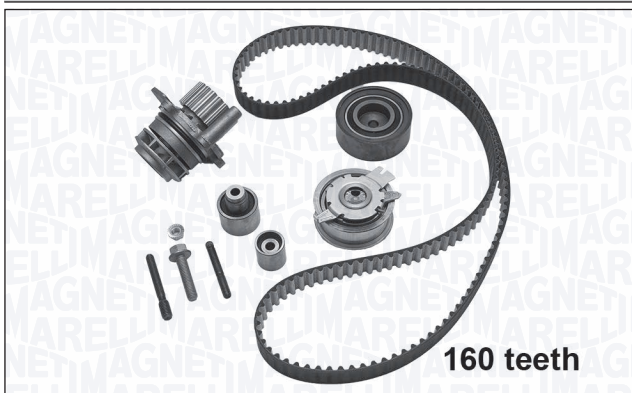

341404080002 – KWP0408K2

QTY	COMPONENTI	COMPONENTS	<i>i</i>
1	Cinghia dentata	Timing belt	160 denti/teeth; larghezza/width: 25 mm
1	Dado	Nut	
3	Galoppino/Guidacinghia, Cinghia dentata	Deflection/Guide Pulley, Timing belt	
1	Rullo tenditore, Cinghia dentata	Tensioner Pulley, Timing belt	
1	Pompa acqua	Water Pump