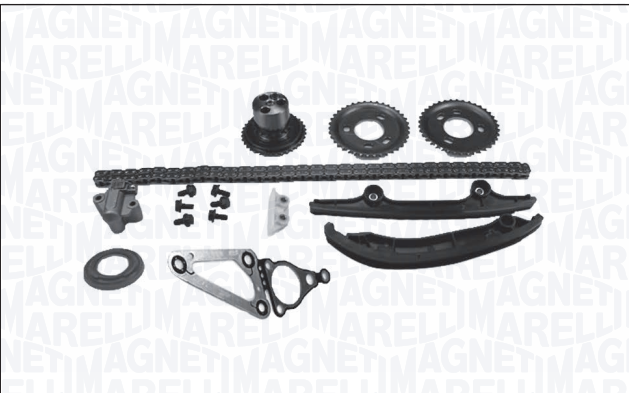

341500000512 – MCK0512

QTY	COMPONENTI	COMPONENTS	<i>i</i>
1	Guarnizione	Gasket	
3	Pattino	Guide lining pad	
1	Set viti	Screws set	screws: 6
1	Tenuta	Seal	50×90×14
3	Ingranaggio	Sprocket	
1	Catena	Timing chain	122 links/maglie; Simplex
1	Tensionatore catena	Timing chain tensioner