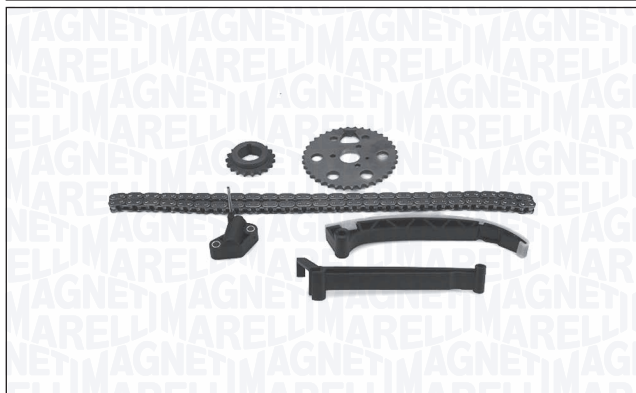

341500000180 – MCK0180

QTY	COMPONENTI	COMPONENTS	<i>i</i>
2	Pattino	Guide lining pad	
2	Ingranaggio	Sprocket	
1	Catena	Timing chain	100 links/maglie; Simplex
1	Tensionatore catena	Timing chain tensioner