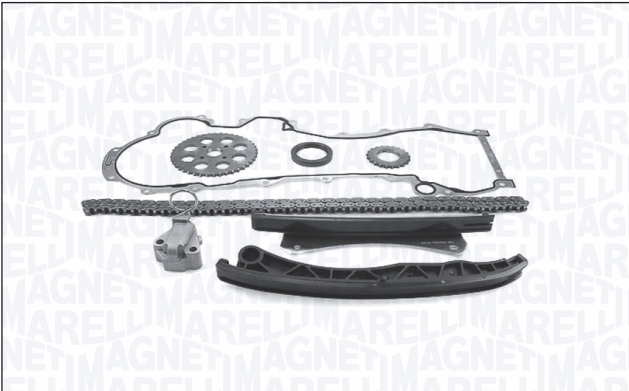

341500000100 – MCK0100

QTY	COMPONENTI	COMPONENTS	<i>i</i>
1	Guarnizione	Gasket	
2	Pattino	Guide lining pad	
1	Paraolio	Oil seal	40×52×7
2	Ingranaggio	Sprocket	
1	Catena	Timing chain	120 links/maglie; Simplex
1	Tensionatore catena	Timing chain tensioner