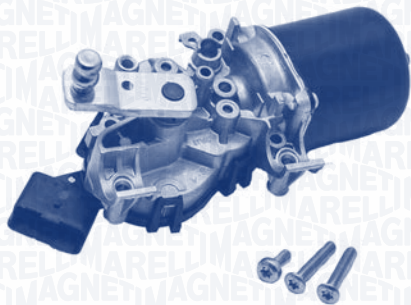

V

TGE410M - 064300410010

CITROËN

C3 III	07/16 →	LD	12