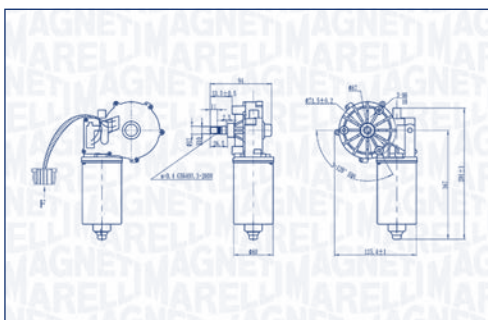

ATEGO	01/98 → 10/04	-	24
-------	---------------	---	----

TGE731MM - 064373100010

VOLVO

FH12	08/93 →	-	24
------	---------	---	----

TGE732NM - 064373200010

VOLVO

FH	09/05 →	-	24
----	---------	---	----

v