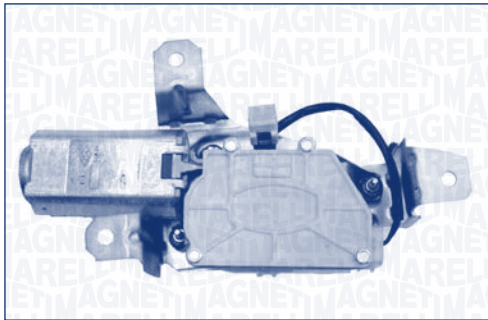

V

**TGE430U - 064343019010****FIAT**

DOBLÒ (223) 03/01 → 12 OE; 2 Back

**TGE430Z - 064343021010****FIAT**

DOBLÒ (223) 03/01 → 12 OE; 1 Back

**TGL302B - 064013022010****AUDI**

A3 (8P1)	05/03 → 08/12	12	07/08 →
A3 Sportback (8PA)	09/04 → 03/13	12	01/07 →
A4 B6 (8E2) / A4 B6 Avant (8E5)	10/00 → 12/04	12	→ 06/02
A4 B7 Avant (8ED)	11/04 → 06/08	12	
Q5 (8RB)	11/08 → 05/17	12	01/14 →
Q7 (4LB)	03/06 → 08/15	12	