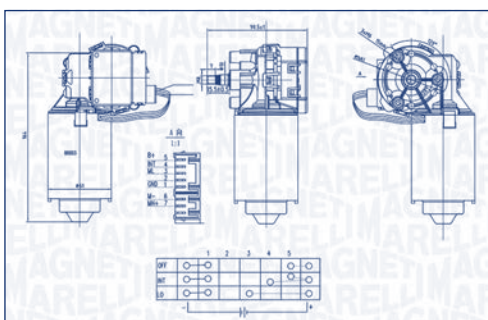

LANCIA

Y (840)	11/95 → 09/03	LD	12
---------	---------------	----	----

V

**TGE738TM - 064373800010****FIAT**

PANDA (141) 02/81 → 07/04 - 12

PANDA / PANDA CLASSIC (169) 10/04 → LD 12

**TGE739UM - 064373900010****FIAT**