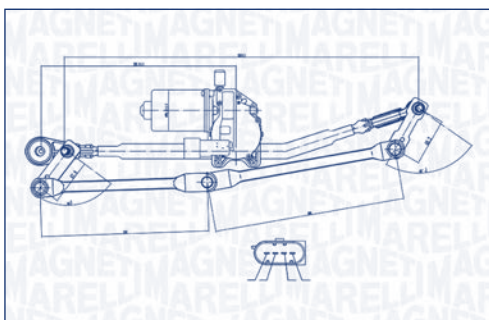

TGEC765RM – 064351765010

BMW

X5 (E70)

10/06 → 07/13

LD 12

X6 (E71, E72)

06/07 → 07/14

LD 12