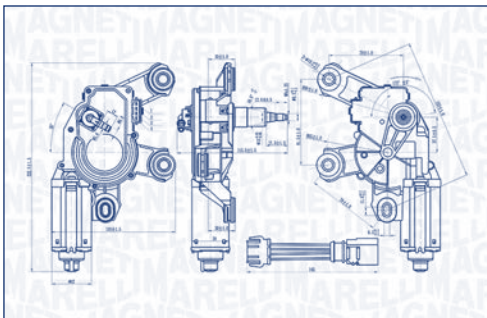

TGL731MM - 064073100010

AUDI

A1 (8X1, 8XK) / A1 Sportback (8XA, 8XF)	05/10 → 04/15	12	
A6 Allroad C7 (4GH, 4GJ)	01/12 → 06/16	12	
A6 C5 (4B2)	01/97 → 01/05	12	
Q3 (8UB, 8UG)	06/11 → 10/18	12