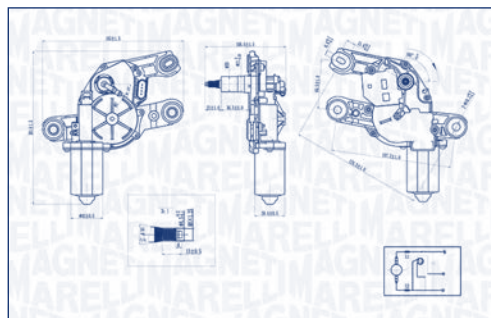

V

TGL752GM - 064075200010

AUDI

Q3 (F3B) / Q3 Sportback (F3N) 07/18 → 12