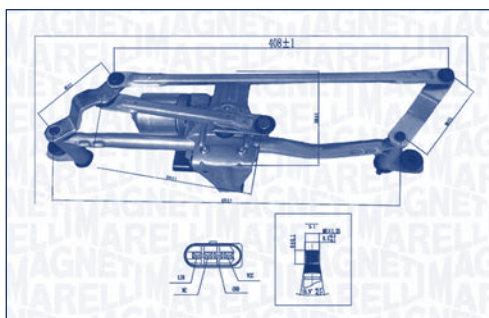

TGEC762OM - 064351762010

VOLKSWAGEN

CADDY III	03/04 → 05/15	LD	12

TOURAN	02/03 → 05/10	LD	12