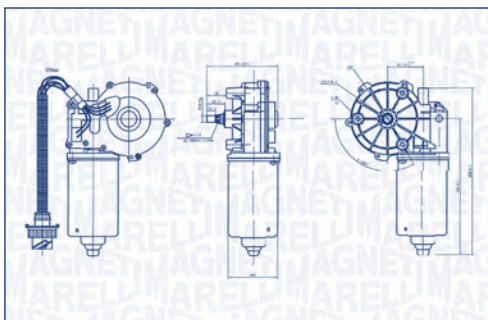

ATEGO	01/98 → 10/04	-	24
-------	---------------	---	----

TGE731MM - 064373100010

VOLVO

FH12	08/93 →	-	24
------	---------	---	----

TGE732NM - 064373200010

VOLVO

FH	09/05 →	-	24
----	---------	---	----

v