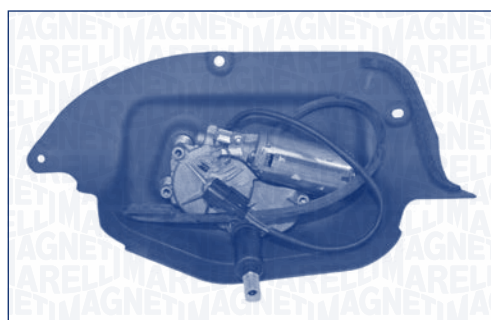

TGL420E - 064342005010

FORD

TRANSIT	04/06 → 12/14	12	OE;