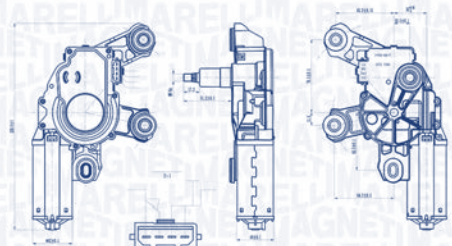

TGL726FM - 064072600010

SKODA

OCTAVIA I 09/96 → 12/10 12 OE: 1U9955711

TGL727GM - 064072700010

MINI

MINI (F55) 09/13 → 12 01/14 → 02/21

MINI (F56) 12/13 → 12 01/14 → 02/21