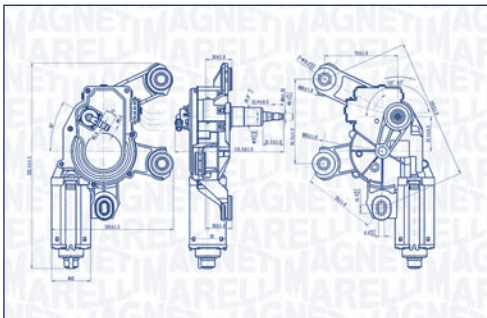

TGL730LM - 064073000010

AUDI

A4 B8 Avant (8K5)	11/07 → 12/15	12	
A6 Allroad C6 (4FH)	03/06 → 08/11	12	
A6 C6 Avant (4F5)	03/05 → 08/11	12