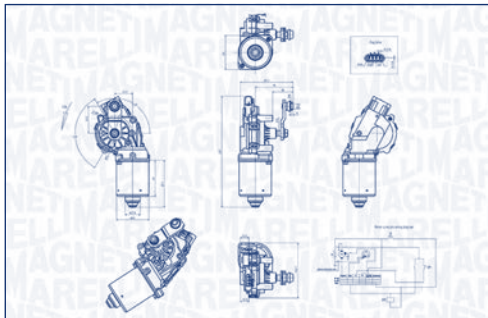

TGE757RM - 064375700010

OPEL

INSIGNIA A

07/08 → 03/17

-

12