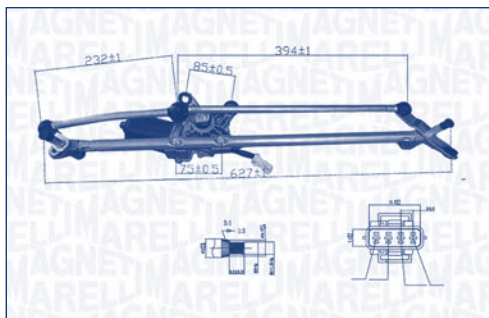

TGE769FM - 064376900010

SAAB

9-3 09/02 → 02/15 - 12