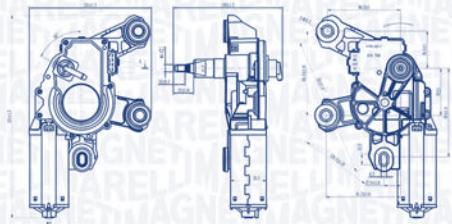

SEAT

Mii 10/11 → 07/19 12 OE: 1S6955711B

SKODA

CITIGO (NF1) / E-CITIGO (NE1) 11/12 → 08/19 12 OE: 1S6955711B

VOLKSWAGEN

UP! 08/11 → 12 OE: 1S6955711B

TGL725EM - 064072500010

SKODA