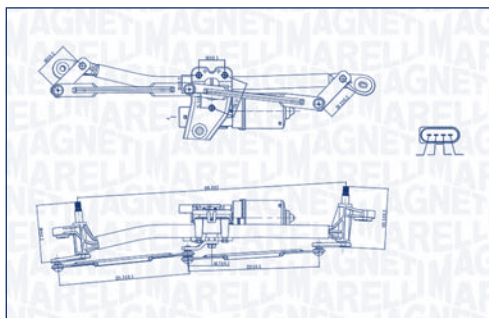

TGEC752MM - 064351752010

LANCIA

Y (840)	11/95 → 09/03	LD	12
---------	---------------	----	----

TGEC754NM - 064351754010

AUDI

A4 B5 (8D2) / A4 B5 Avant (8D5)	11/94 → 10/00	LD	12
---------------------------------	---------------	----	----