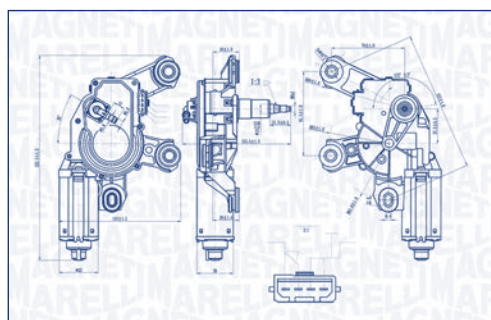

TGL753HM - 064075300010

AUDI

Q5 (8RB) 11/08 → 05/17 12