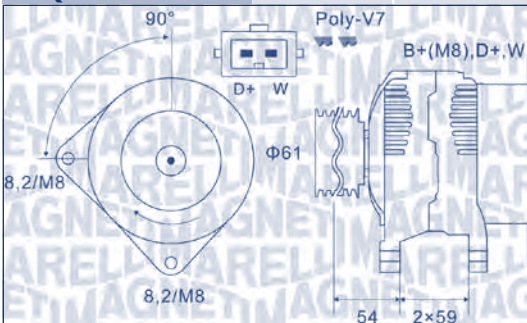

kW

MQA1139

12 V

90 A

VOLKSWAGEN

PASSAT B5 Variant (3B5)	1.6	ADP, AHL	74	06/97 → 11/00	5M
	1.8	ADR	92	06/97 → 11/00	5M
	1.8 Syncro/4motion	ADR	92	06/97 → 11/00	5M
	1.8 T	AEB	110	05/97 → 11/00	5M

MQA1143

14 V

150 A

AUDI

A6 C4 (4A2)	1.9 TDI	1Z, AHU	66	06/94 → 10/97	OE: 16002016
A6 C4 Avant (4A5)	1.9 TDI	1Z, AHU	66	06/94 → 12/97	OE: 16002016

MERCEDES-BENZ

V CLASS (638/2)	V 280 (638.244, 638.294)	M 104.900	128	08/97 → 07/03	

SEAT

ALHAMBRA (7V8, 7V9)	2.8 V6	AYL, AUE	150	06/00 → 03/10	OE: 16002016
	2.8 V6 4motion	AYL, AUE	150	06/00 → 03/10	OE: 16002016

VOLKSWAGEN

SHARAN (7M8, 7M9, 7M6)	2.8 V6 24V	AYL	150	04/00 → 03/10	OE: 16002016
	2.8 VR6	AAA, AMY	128	09/95 → 04/00	OE: 16002016
	2.8 VR6 Syncro	AAA, AMY	128	11/96 → 04/00	OE: 16002016
TRANSPORTER T4		AES	103	11/95 → 04/00	OE: 16002016
Autobus (70B, 70C, 7DB, 7DK, 70J, 70K, 7DC, 7	2.8 VR6	AMV, AXK	150	04/00 → 04/03	OE: 16002016