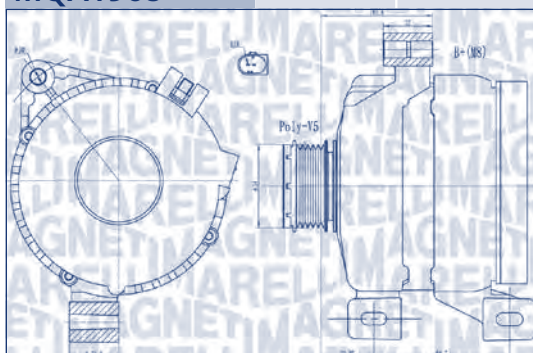

kW

MQA1968

14 V

150 A

FORD

S-MAX	2.5 ST	HUBA	162	05/06 → 12/14	

VOLVO

S80 II (124)	2.4 D	D5244T5, D5244T19	120	03/06 → 03/11			
		D5244T14	129	01/10 → 03/11 → 04/10			
	2.5 T	B5254T6	147	03/06 → 12/11 → 04/09			
		B5254T10	170	01/10 → 12/12 → 05/10			
	2.5 T FlexFuel	B5254T8	147	05/08 → 12/11 → 04/09			
B5254T11		170	01/10 → 12/11 → 09/10				
V60 I (155)	D5	D5244T11, D5244T15	158	04/11 → 12/15 → 10/13			
V70 III (135)	2.4 D	D5244T5, D5244T19	120	04/07 → 12/10	CHASSIS: → 213000		
		D5244T14	129	04/09 → 12/10	CHASSIS: → 213000		
	2.5 T	B5254T6	147	08/07 → 12/09 → 04/09			
		B5254T10	170	04/09 → 12/12 → 05/10			
	2.5 T FlexiFuel	B5254T8	147	05/08 → 12/09 → 04/09			
B5254T11		170	04/09 → 12/11 → 09/10				
XC70 II (136)	2.4 D / D4 AWD	D5244T17	120	08/07 → 04/16 → 10/13