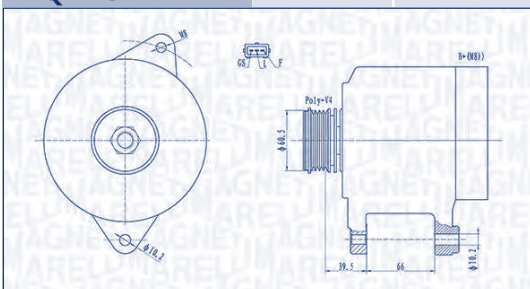

kW

MQA1521

14 V

100 A

OPEL

ASTRA G Familiare (T98)	1.7 CDTI (F35)	Z 17 DTL	59	04/03 → 05/04	
	1.7 DTI 16V (F35)	Y 17 DT	55	02/00 → 07/04	OE: 6204140
ASTRA G Furgone/ familiare (F70)	1.7 DTI 16V (F70)	Y 17 DT	55	02/00 → 04/05	OE: 6204140
ASTRA G Hatchback (T98)	1.7 CDTI (F08, F48)	Z 17 DTL	59	04/03 → 01/05	OE: 6204140
	1.7 DTI 16V (F08, F48)	Y 17 DT	55	02/00 → 01/05	OE: 6204140
ASTRA G Tre volumi (T98)	1.7 CDTI (F69)	Z 17 DTL	59	04/03 → 12/09	OE: 6204140
	1.7 DTI 16V (F69)	Y 17 DT	55	02/00 → 01/05	OE: 6204140
COMBO Cassone/ Limousine spaziosa	1.7 DTI 16V	Y 17 DT	55	10/01 →	OE: 6204140
CORSA C (X01)	1.7 DTI (F08, F68)	Y 17 DT	55	09/00 → 12/09	OE: 6204140
CORSA C Furgone/ hatchback (X01)	1.7 DTI 16V (F08, W5L)	Y 17 DT	55	09/00 → 07/03	OE: 6204140
MERIVA A MPV / Space wagon (X03)	1.7 CDTI (E75)	Z 17 DTH, Z 17 DT	74	09/03 → 05/10	OE: 6204140
	1.7 DTI (E75)	Y 17 DT	55	09/03 → 05/10	OE: 6204140

MQA1522

12 V

100 A

HYUNDAI

SONICA IV (EF)	2.0 16V	G4JP-G, G4JP	100	06/98 → 10/01	
SONICA V (NF)	2.4	G4KC	119	01/05 → 12/10	
TRAJET (FO)	2.0	G4JP-G, G4JP	100	03/00 → 07/08	OE: 37300-38400
		G4GC-G, G4GC	103	01/04 → 07/08	OE: 37300-38400

KIA

MAGENTIS I (GD, MS)	2.0	G4JP	100	05/01 → 09/05	

MITSUBISHI

CARISMA	1.8 16V GDI (DA2A)	4G93, 4G93 (GDI)	92	09/97 → 06/06	
	1.8 GDI (DA2A)	4G93, 4G93 (GDI)	90	10/00 → 06/06	
CARISMA Tre volumi (DA)	1.8 16V GDI (DA2A)	4G93, 4G93 (GDI)	92	09/97 → 06/06	
	1.8 GDI (DA2A)	4G93, 4G93 (GDI)	90	10/00 → 06/06	
GALANT VIII	2.4 GDI (EA3A)	4G64 (GDI)	110	02/99 → 09/00	
PAJERO PININ I	1.8 (H76W, H66W)	4G93	84	11/01 → 06/07	
	1.8 GDI (H66W, H76W)	4G93, 4G93 (GDI)	88	10/99 → 10/01	
	2.0 GDI (H67W, H77W)	4G94 (GDI)	95	10/00 → 06/07	
SPACE RUNNER	2.0 (N63W)	4G63 (SOHC 16V)	98	05/00 → 08/02	
	2.4 GDI (N64W)	4G64 (GDI)	108	08/99 → 08/02	
SPACE RUNNER MPV / Space wagon	2.0 16V (N13W)	4 G 63 (DOHC 16V)	98	06/97 → 08/99