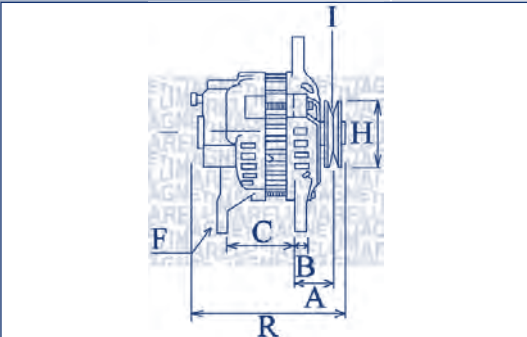

kw

MQA1671

12 V

85 A

CHEVROLET

TACUMA MPV /
Space wagon (U100)

1.6

A16DMS, L44 (96CUL4)

77

03/05 →

DAEWOO

LANOS (KLAT)

1.5

A15SMS, A15SMS,
LX6 (91CUL4)

63

05/97 →

1.6 16V

A16DMS, A16DMS,
L44 (98CUL4)

78

05/97 →