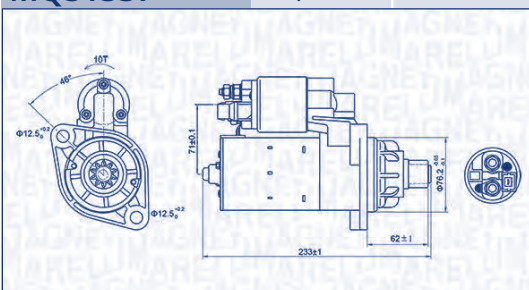

MQS1337

1,1 kW

12 V

AUDI

TT (8N3)	3.2 VR6 quattro	BHE	184	07/03 → 06/06	
TT Roadster (8N9)	1.8 T	BVR	140	09/05 → 06/06	

SEAT

ALHAMBRA (7V8, 7V9)	2.0 i	ATM	85	04/96 → 03/10	
LEON (1M1)	1.8 20V T	AUQ	132	11/99 → 06/06	

SKODA

OCTAVIA I (1U2)	1.8 T	AGU, ARX, AUM	110	08/97 → 12/10	
OCTAVIA I Combi (1U5)	1.8 T	AGU, ARX, AUM	110	07/98 → 12/10