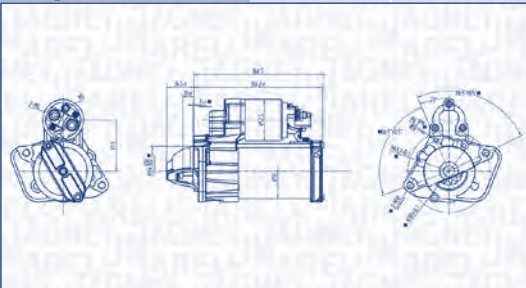

kW

MQS6283

1,2 kW

12 V

HYUNDAI

SOUL II (PS)	1.6 CRDi 128	KIA/D4FB	94	02/14 → 12/18	StSp
	1.6 CRDi 136	KIA/D4FB	100	04/15 → 12/18	StSp
SPORTAGE III (SL)	1.7 CRDi	KIA/D4FD	85	12/10 → 12/15	StSp
SPORTAGE IV (QL, QLE)	1.7 CRDi	KIA/D4FD	85	09/15 → 09/22	StSp
		KIA/D4FD	104	11/16 → 09/22	StSp
STONIC (YB)	1.6 CRDi	KIA/D4FB	81	07/17 →	StSp
TUCSON (TL, TLE)	1.7 CRDi	D4FD	85	06/15 → 09/20	StSp
		D4FD	104	06/15 → 09/20	StSp
VENGA (YN)	1.6 CRDi 128	KIA/D4FB	94	02/10 → 03/19	StSp
	1.6 CRDi 115	KIA/D4FB	85	02/10 → 03/19	StSp

MQS6375

1,7 kW

12 V

NISSAN

QASHQAI II SUV	1.5 dCi	K9K.6.36, K9K.6.46	81	11/13 →	

RENAULT

MEGANE III	1.5 dCi (BZ09, BZ0D, BZ1W, BZ29, BZ14)	140122, 120326	81	02/09 → 12/15	
MEGANE III Grandtour	1.5 dCi (KZ09, KZ0D, KZ1G, KZ29, KZ14, KZ1W, KZ10, KZ1F, ...)	140122;120326	81	02/09 → 08/15	
SCÉNIC III	1.5 dCi	140122, 120326	81	04/09 →