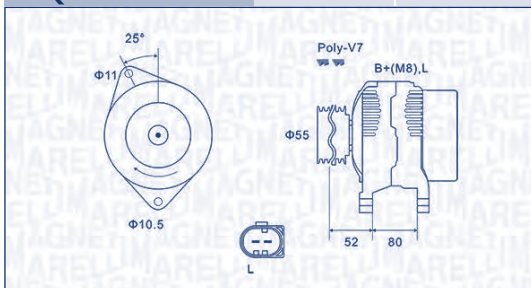

kw

MQA1837

14 V

140 A

FIAT

DUCATO Autobus (244)	2.3 JTD	F1AE0481C	81	12/01 → 07/06	01/02 →	5M	☄
DUCATO Autobus (250)	120 Multijet 2,3 D	F1AE0481D	88	07/06 →	→ 11/11	6M	M ☄
	130 Multijet 2,3 D	F1AE3481D	96	01/07 →	→ 06/14	S	M
DUCATO Furgone (244)	2.3 JTD	F1AE0481C	81	12/01 → 07/06	01/02 →	5M	☄
DUCATO Furgone (250)	120 Multijet 2,3 D	F1AE0481D	88	07/06 →	→ 11/11	6M	M ☄
	130 Multijet 2,3 D	F1AE0481N, F1AE3481D	96	08/06 →	→ 06/14	6M	
DUCATO Pianale piatto/ Telaio (244)	2.3 JTD	F1AE0481C	81	12/01 → 07/06	01/02 → 06/06	5M	
DUCATO Pianale piatto/ Telaio (250)	120 Multijet 2,3 D	F1AE0481D, F1AE0481N	88	07/06 →	→ 11/11	6M	M ☄
	130 Multijet 2,3 D	F1AE0481N, F1AE3481D	96	08/06 →	01/07 → 06/14	S	M