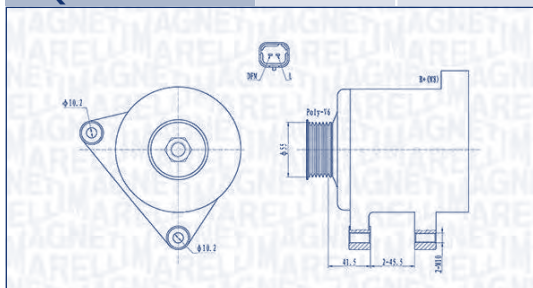

kW

MQA1741

12 V

120 A

CITROËN

C3 I (FC, FN)	1.4 i	KFV (TU3JP), KFV (TU3A)	54	02/02 → 11/10
C-ELYSEE (DD)	1.6 VTi 115 (DDNFP0, DDNFP6, DDNFP9)	NFP (EC5)	85	11/12 →

PEUGEOT

308 SW I	1.6 Bioflex	NFU (TU5JP4)	82	03/09 → 10/14
308 SW II	1.6 VTi (LWNFPA)	NFP (EC5)	85	03/14 → 06/21