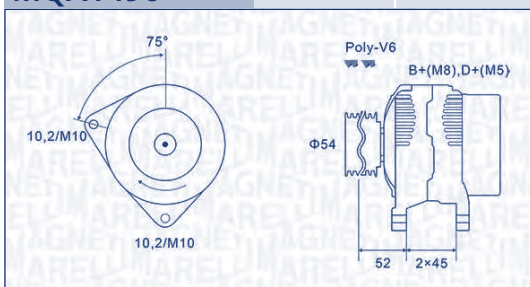

**MAGNETI
MARELLI**

PARTS & SERVICES

kW

MQA1496

14 V

80 A

CITROËN

BERLINGO / BERLINGO FIRST (M_)	1.9 D 70 (MBWJZ, MCWJZ)	DW8, DW8B	51	04/99 → 12/11	→ 05/08; OE: 5705FV 5M
	2.0 HDI 90 (MBRHY, MCRHY)	DW10TD	66	12/99 → 12/11	12/02 → 05/08 OE: 5705FV 5M
BERLINGO / BERLINGO FIRST MPV	1.9 D (MFWJZ)	DW8, DW8B	51	07/98 → 10/05	OE: 5705FV 5M
	2.0 HDI 90 (MFRHY)	DW10TD	66	12/99 → 10/05	01/01 → 5M
C5 I (DC)	2.0 16V (DCRFNC, DCRFNF)	EW10J4	100	03/01 → 08/04	OE: 5705FV 5M
	2.0 16V HPI (DCRLZB)	EW10D	103	03/01 → 08/04	OE: 5705FV 5M
C5 I Break (DE)	2.0 16V (DERFNF, DERFNC, RERFNC)	EW10J4	100	06/01 → 08/04	OE: 5705FV 5M
EVASION MPV (22, U6)	2.0 16V	EW10J4	100	05/00 → 07/02	07/00 → 05/02 5M
JUMPY I (U6U)	1.9 D 70	DW8, DW8B	51	04/98 → 11/03	05/98 → 5M
JUMPY I Furgone (BS, BT, BY, BZ)	1.9 D 70	DW8, DW8B	51	04/98 → 10/06	05/98 → 5M
XSARA (N1)	1.9 D	DW8, DW8B	51	07/98 → 03/05	09/98 → 5M
	2.0 16V	EW10J4	100	09/00 → 03/05	OE: 5705FV 5M
XSARA Break (N2)	1.9 D	DW8, DW8B	51	07/98 → 08/05	09/98 → 5M
	2.0 16V	EW10J4	100	09/00 → 08/05	OE: 5705FV 5M
XSARA Coupé (N0)	1.9 D	DW8, DW8B	51	02/99 → 03/05	OE: 5705FV 5M
	2.0 16V	EW10J4	100	09/00 → 03/05	OE: 5705FV 5M
XSARA PICASSO (N68)	1.8 16V	EW7J4	85	02/00 → 08/05	OE: 5705FV 5M
	2.0 16V	EW10J4	100	01/03 → 06/12	→ 12/05 4M

FIAT

SCUDO Autobus (220)	1.9 D	DW8, DW8B	51	04/98 → 12/06	→ 12/03 OE: K9621791680 5M
	2.0 16V	EW10J4	100	06/00 → 12/06	09/00 → OE: K9621791680 5M
SCUDO Furgone (220)	1.9 D	DW8	51	04/98 → 12/06	→ 08/01 5M
SCUDO Pianale piatto/ Telaio (220)	1.9 D	DW8	51	04/98 → 12/06	→ 08/01 5M

PEUGEOT

206 CC	1.6 16V (2DNFUF, 2DNFUR)	TU5JP4	80	09/00 → 12/07	02/01 → OE: 5705FV 5M
206 Hatchback (2A/C)	1.1 i	TU1JP	44	09/98 → 02/07	OE: 5705FV 5M
	1.4 i	TU3A, TU3JP	55	09/98 → 12/12	OE: 5705FV 5M
	1.6 16V	TU5JP4	80	07/00 → 04/09	OE: 5705FV 5M
	1.6 i	TU5JP	65	09/98 → 12/00	OE: 5705FV 5M
	1.9 D	DW8, DW8B	51	09/98 → 11/01	OE: 5705FV 5M
206 SW (2E/K)	1.1	TU1JP	44	07/02 → 02/07	OE: 5705FV 5M
	1.4	TU3A, TU3JP	55	07/02 → 02/07	OE: 5705FV 5M
	1.6 16V	TU5JP4	80	07/02 →	OE: 5705FV 5M