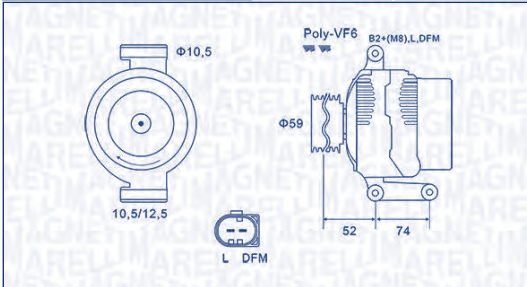

kW

MQA1928

14 V

150 A

CITROËN

JUMPER II Autobus	2.2 HDi 100	PUMA 100	74	04/06 →	5M	OE: 5705EA
	2.2 HDi 120	PUMA 120	88	04/06 → 12/16	6M	
JUMPER II Furgone	2.2 HDi 100	PUMA 100	74	04/06 → 12/12	5M	OE: 5705EA
	2.2 HDi 120	PUMA 120	88	04/06 → 12/16	6M	
JUMPER II Pianale piatto/ Telaio	2.2 HDi 120	PUMA 120	88	04/06 → 12/16	6M	

FIAT

DUCATO Autobus (250)	100 Multijet 2,2 D	4HV	74	07/06 → 05/11	5M	
DUCATO Furgone (250)	100 Multijet 2,2 D	4HV	74	07/06 →	5M	
DUCATO Pianale piatto/ Telaio (250)	100 Multijet 2,2 D	4HV	74	07/06 →	5M	

FORD

TRANSIT Autobus (FD, FB, FS, FZ, FC)	2.2 TDCi	P8FA	63	04/06 → 08/14	5M	
TRANSIT Autobus (FD, FB, FS, FZ, FC)	2.2 TDCi	QVFA	81	04/06 → 08/14	5M	
		QWFA, QWFB	96	04/06 → 08/14	5M	
		PGFA, PGFB	103	10/07 → 08/14	6M	OE: 1372736
		SRFA	85	10/08 → 08/14	6M	
TRANSIT Furgone (FA_)	2.2 TDCi	QVFA	81	04/06 → 08/14	5M	
		QWFA, QWFB	96	04/06 → 08/14	5M	
		P8FA	63	04/06 → 08/14	5M	
		PGFA, UHFA/UHFB/UHFC	103	10/07 → 08/14	6M	OE: 1372736
		SRFA	85	10/08 → 08/14	6M	
TRANSIT Pianale piatto/ Telaio (FM, FN, FF)	2.2 TDCi	QVFA	81	04/06 → 08/14	5M	
		P8FA	63	04/06 → 08/14	5M	
		QWFA, QWFB	96	04/06 → 08/14	5M	
		PGFA, UHFA/UHFB/UHFC	103	10/07 → 09/11	6M	OE: 1372736
		SRFA	85	10/08 → 08/14	6M	
TRANSIT TOURNEO Autobus	2.2 TDCi	QVFA	81	07/06 → 08/14	5M	
		QWFA, QWFB	96	07/06 → 08/14	5M	
		PGFA	103	10/07 → 08/14	6M	OE: 1372736
		SRFA	85	10/08 → 08/14	6M	

PEUGEOT

BOXER Autobus	2.2 HDi 100	n/a	74	04/06 →	5M	OE: 5705EA
	2.2 HDi 120	n/a	88	04/06 → 12/16	6M