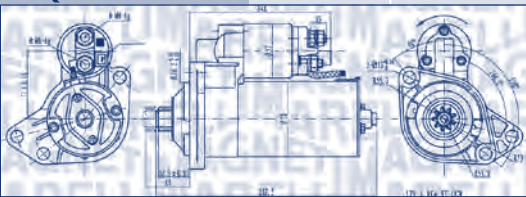

MQS789

1,8 kW

12 V

FORD

GALAXY I	1.9 TDI	AFN, AVG	81	08/97 → 04/00	OE: 95VW11000EA/EB/EC
	2.3 16V	Y5B, E5SA	107	01/97 → 05/06	OE: 95VW11000EA/EB/EC
		E5SB	103	09/01 → 05/06	OE: 95VW11000EA/EB/EC

MERCEDES-BENZ

V CLASS (638/2)	V 280 (638.244, 638.294)	M 104.900	128	08/97 → 07/03	OE: 0041518701

SEAT

ALHAMBRA (7V8, 7V9)	1.9 TDI	AFN, AVG	81	08/96 → 06/00	OE: 020911012P
CORDOBA (6K1, 6K2)	1.9 D	1Y	47	01/96 → 08/96	OE: 020911012P
		AQM, AGP	50	06/99 → 12/02	OE: 020911012P
CORDOBA Vario (6K5)	1.9 SDI	AEY	47	09/96 → 06/99	OE: 020911012P
		AEY	47	08/96 → 08/99	OE: 020911012P
IBIZA II (6K1)	1.9 SDI	1Y	50	08/99 → 02/02	OE: 020911012P
		AHB	42	09/96 → 06/03	OE: 020911012P
LEON (1M1)	1.9 SDI	AQM	50	11/99 → 06/06	OE: 020911012P
		ALH, AGR	66	11/99 → 06/06	OE: 020911012P
TOLEDO II (1M2)	1.9 TDI	ALH, AGR	66	03/99 → 07/04	OE: 020911012P
		AHF, ASV	81	10/98 → 07/04	OE: 020911012P
	2.3 V5	AGZ	110	10/98 → 11/00	OE: 020911012P

SKODA

OCTAVIA I (1U2)	1.9 SDI	AQM, AGP	50	06/97 → 12/03	OE: 020911012P
		ALH, AGR	66	09/96 → 03/10	OE: 020911012P
OCTAVIA I Combi (1U5)	1.9 SDI	AQM, AGP	50	07/98 → 12/03	OE: 020911012P
		ASV, AHF	81	07/98 → 01/06	OE: 020911012P
	1.9 TDI	ALH, AGR	66	07/98 → 03/10	OE: 020911012P