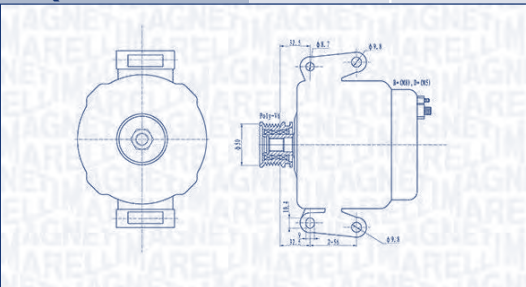

MQA1481

12 V

115 A

MERCEDES-BENZ

C CLASS (W202)	C 220 CDI (202.133)	611.960	92	09/97 → 05/00	OE: 101549602	5M
	C 200 CDI (202.134)	611.960A	75	03/98 → 05/00	OE: 101549602	5M
E CLASS (W210)	E 220 CDI (210.006)	611.961	92	06/98 → 07/99	OE: 101549602	5M
		611.961	105	07/99 → 03/02	OE: 101549602	6M
	E 200 CDI (210.007)	611.961	75	06/98 → 03/02	OE: 101549602	5M
		611.961	85	07/99 → 03/02	OE: 101549602	5M
E CLASS T-Model (S210)	E 220 T CDI (210.206)	611.961	100	05/99 → 03/03	OE: 101549602	06/99 → 6M