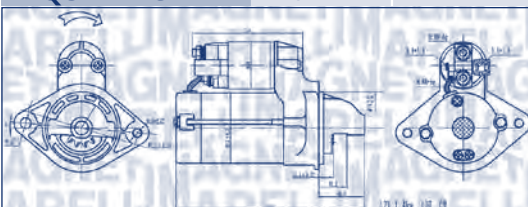

MQS14419

1,6 kW

12 V

**TOYOTA**

COROLLA (E12)	1.8 VVTL-i TS (ZZE123_, ZZE123R)	ZZZ-GE	160	10/05 → 12/06	
---------------	-------------------------------------	--------	-----	---------------	--

kW

MQS15574
1,1 kW
12 V