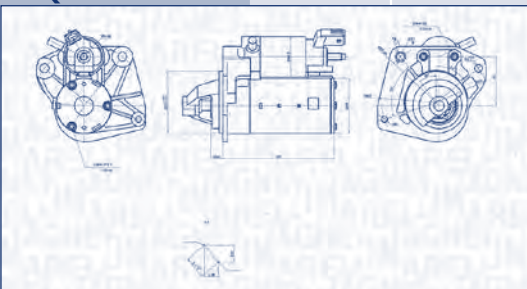

**MAGNETI
MARELLI**

PARTS & SERVICES

kW

MQS6026

1,4 kW

12 V

KIA

VENGA (YN)

1.4 CVVT

G4FA

66

02/10 →

1.6 CVVT

G4FC

92

02/10 →

MQS6092

1 kW

12 V

CITROËN

C1 II

1.2 VTi 82

HMZ (EB2F), HMT (EB2D),
HMZ (EB2)

60

04/14 →

C3 II

1.0 VTi 68

ZMZ (EBO)

50

08/12 →

1.2 VTi 82

HMZ (EB2F), HMZ (EB2)

60

06/12 → 09/16

C3 III

1.2 PureTech 82

HMR (EB2FA)

61

05/18 →

no StSp

1.2 VTi 82

HMZ (EB2F)

60

07/16 →

C4 CACTUS

1.2 VTi 75 / PureTech 75

HMU (EB2D),
HMU (EB2FD)

55

09/14 →

1.2 VTi 82

HMZ (EB2F)

60

09/14 →

C-ELYSEE

1.2 VTi 72 (DDHMY0)

HMY (EB2M)

53

11/12 → 01/17

1.2 VTi 82

HMZ (EB2F), HMZ (EB2)

60

12/14 →

DS3

1.2 VTi 82

HMZ (EB2F), HMZ (EB2)

60

01/13 → 03/15

DS3 Cabriolet

1.2 VTi 82

HMZ (EB2F)

60

01/13 → 07/15

PEUGEOT

108

1.2

HMZ (EB2F), HMT (EB2D),
HMZ (EB2)

60

05/14 →

208 I (CA, CC)

1.0

ZMZ (EBO)

50

03/12 → 12/19

1.2 VTi 82

HMZ (EB2F), HMZ (EB2)

60

03/12 → 12/19

301

1.2 VTi 82

HMZ (EB2F)

60

12/14 →

2008 I (CU)

1.2 VTi

HMZ (EB2F), HMZ (EB2)

60

03/13 → 12/18