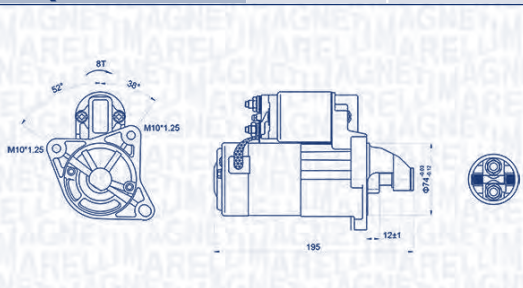

MQS1136

1 kW

12 V

MAZDA

323 F VI (BJ)	1.6 (BJ10M)	ZM-3	72	01/01 → 05/04	4A
		ZM-3	70	01/01 → 05/04	5M
		ZM-3	70	01/01 → 05/04	4A
MX-5 II (NB)	1.6 16V (NB6C)	B6-4J	81	05/98 → 10/05	5M
	1.8 16V (NB8C)	BP-5C	107	11/00 → 10/05	5M