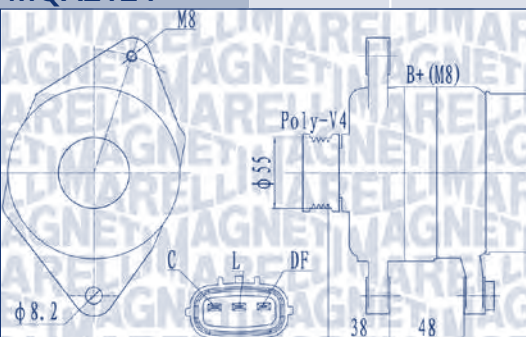

MQA2124

14 V

70 A

HYUNDAI

i10 I (PA)	1.1	G4HG	51	04/11 → 12/13	→ 10/13 5M
		G4HG	49	01/08 → 12/13	

KIA

PICANTO I (SA)	1.0	G4HE	45	04/04 → 04/11	OE: 37300-02600
	1.1	G4HG	48	04/04 → 09/11	OE: 373002B600; 06/09 → 04/11 5M