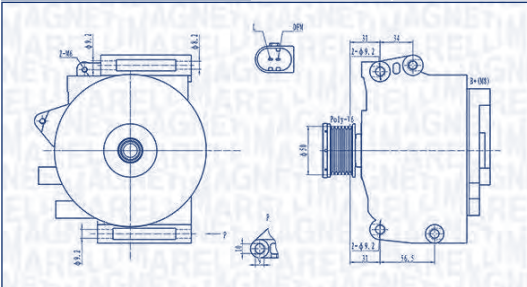

kw

MQA1764

12 V

200 A

MERCEDES-BENZ

E CLASS (W211)	E 220 CDI (211.006)	OM 646.961	110	03/02 → 12/08	OE: A0121549802
		OM 646.961	100	03/02 → 12/08	OE: A0121549802
	E 270 CDI (211.016)	OM 647.961	130	03/02 → 12/08	OE: A0121549802
		OM 647.961	120	03/02 → 12/08	OE: A0121549802
	E 280 CDI (211.023)	OM 648.961	130	05/04 → 12/08	OE: A0121549802
	E 320 CDI (211.026)	OM 648.961	150	11/02 → 12/08	OE: A0121549802
E CLASS T-Model (S211)	E 220 CDI (211.206)	OM 646.961	100	03/03 → 07/09	OE: A0121549802
	E 270 T CDI (211.216)	OM 647.961	120	03/03 → 07/09	OE: A0121549802
S CLASS (W220)	S 320 CDI (220.025, 220.125)	OM 648.960	150	09/02 → 08/05	OE: A0121549802