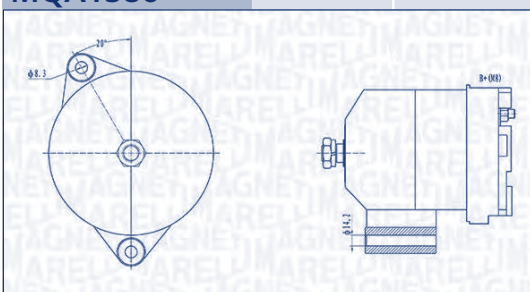

kW

MQA1584

14 V

150 A

BMW

7 (E38)	730 d	M57D30	135	08/98 → 04/00	09/98 → 03/00	5A	
	730 d	M57D30	142	04/00 → 11/01	→ 08/01	5A	
X5 (E53)	3.0 d	M57D30	135	04/01 → 09/03	→ 08/03	5M	

OPEL

OMEGA B (V94)	2.5 DTI (F69, M69, P69)	Y25DT	110	09/01 → 07/03		5M	
OMEGA B Familiare (V94)	2.5 DTI (F35, M35, P35)	Y25DT	110	09/01 → 07/03		5M	

MQA1586

12 V

70 A

SEAT

AROSA (6H1)	1.0	RENAULT/dCi 11G	37	05/97 → 06/04	OE: 046903015Q		

SKODA

FABIA I (6Y2)	1.0	ARV, AQV	37	12/99 → 08/02	OE: 046903015Q		
	1.4	MERCEDES-BENZ/ OM 902.916	50	08/99 → 05/03	OE: 046903015Q		
FABIA I Combi (6Y5)	1.4	ATZ, AME, AQW	50	04/00 → 05/03	OE: 046903015Q		
		AZE, AZF	44	04/00 → 03/03	OE: 046903015Q		
FABIA I Praktik (6Y5)	1.4	ATZ, AME, AQW	50	07/01 → 05/03	OE: 046903015Q		
FABIA I Tre volumi (6Y3)	1.4	ATZ, AME, AQW	50	07/01 → 05/03	OE: 046903015Q		
		AZE, AZF	44	04/00 → 08/02	OE: 046903015Q