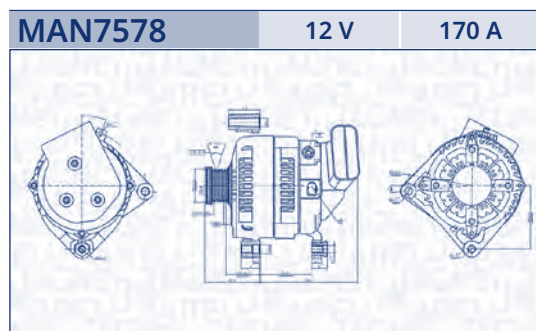

**MAGNETI
MARELLI**

PARTS & SERVICES

			kw		
MAN7566	14 V	90 A			
CITROËN					
C3 II (SC)	1.2 THP 110	EB2DT	81	10/14 →	→09/16; OE: 1608066080
	1.2 VTi 82	EB2, EB2 F	60	06/12 → 09/16	01/13 →; OE: 1608066080
C4 CACTUS	1.2 THP 110	EB2DT, EB2DTM	81	09/14 →	→ 10/20; OE: 1608066080
	1.2 VTi 75 / PureTech 75	EB2	55	09/14 →	→ 07/18; OE: 1608066080
	1.2 VTi 82	EB2, EB2 F	60	09/14 →	→ 07/18; OE: 1608066080
C4 II (NC)	1.2 THP 130	EB2DTS	96	04/14 →	→ 06/18; OE: 1608066080
C-ELYSEE (DD)	1.2 VTi 72 (DDHMYO)	EB2M	53	11/12 → 01/17	OE: 1608066080
DS3 (SA)	1.2 VTi 82	EB2, EB2 F	60	01/13 → 03/15	02/13 →; OE: 1608066080
DS3 Cabriolet	1.2 VTi 82	EB2, EB2 F	60	01/13 → 07/15	02/13 →; OE: 1608066080
DS4 (NX)	1.2 THP 130	EB2DTS	96	07/14 → 07/15	09/14 →; OE: 1608066080
PEUGEOT					
208 I	1.0 VTi	EB0	50	03/12 → 12/19	OE: 1608066080
	1.2 VTi 82	EB2, EB2 F	60	03/12 → 12/19	OE: 1608066080
301	1.2 VTi 72	EB2M	53	11/12 →	→ 01/17 OE: 1608066080
2008 I	1.2 THP 110 / PureTech 110	EB2DT	81	01/15 →	02/15 → 10/19; OE: 1608066080
	1.2 THP 130 / PureTech 130	EB2DTS	96	01/15 →	02/15 → 10/19; OE: 1608066080
	1.2 VTi	EB2, EB2 F	60	03/13 → 12/18	04/13 →; OE: 1608066080

BMW					
1 (F20)	116 i	N13 B16 A	100	07/11 → 02/15	
	118 i	N13 B16 A	125	07/11 → 02/15	
	114 i	N13 B16 A	75	07/12 → 02/15	
1 (F21)	114 i	N13 B16 A	75	07/12 → 01/15	
	116 i	N13 B16 A	100	12/11 → 02/15	
3 (F30, F80)	118 i	N13 B16 A	125	07/12 → 06/19	
	316 i	N13 B16 A	100	07/12 → 08/16	
3 Touring (F31)	320 i	N13 B16 A	125	11/12 → 06/16	
	316 i	N13 B16 A	100	03/13 → 06/15