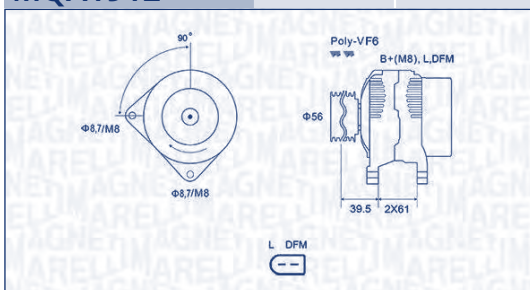

kw

MQA1912

12 V

180 A

SEAT

EXEO (3R2)	2.0 TDI	CAGA, CJCA	105	12/08 → 05/13	☄
		CAHA, CGLB	125	02/09 → 05/13	☄
		CAGC, CJCC	88	12/08 → 05/13	☄
EXEO ST (3R5)	2.0 TDI	CAGA, CJCA	105	05/09 → 05/13	☄
		CAHA, CGLB	125	05/09 → 05/13	☄
		CAGC, CJCC	88	07/09 → 05/13	☄

SKODA

SUPERB II (3T4)	1.6 TDI	CAYC	77	09/10 → 05/15	☄
SUPERB II Familiare (3T5)	1.6 TDI	CAYC	77	09/10 → 05/15	☄

VOLKSWAGEN

PASSAT B6 (3C2)	1.9 TDI	BKC, BLS, BXE	77	03/05 → 07/10	
	2.0 FSI	BVY, BVZ	110	03/05 → 07/10	
	2.0 FSI 4motion	BVX	110	09/05 → 07/10	
	2.0 TDI	BMR	125	08/05 → 07/10	
		BMP	103	03/05 → 05/09	
		BVD, BVE	90	08/05 → 07/06	
		BMA, CBAA	100	03/05 → 11/10	
		BWV	88	11/05 → 05/07	
	2.0 TDI 4motion	BMP	103	03/05 → 05/09	
	3.2 FSI 4motion	AXZ	184	11/05 → 07/10	
PASSAT B6 Variant (3C5)	1.9 TDI	BKC, BLS	77	08/05 → 11/10	
	2.0 FSI	BVY, BVZ	110	08/05 → 11/10	
	2.0 FSI 4motion	BVX	110	09/05 → 11/10	
	2.0 TDI	BVD, BVE	90	08/05 → 02/06	
		BMA, CBAA	100	08/05 → 11/10	
		BMR	125	08/05 → 11/10	
	2.0 TDI 4motion	BMP	103	08/05 → 05/09	
	3.2 FSI 4motion	AXZ	184	11/05 → 11/10	
PASSAT B7 (362)	2.0 TDI	CFFA	100	08/10 → 12/14	☄☄
PASSAT B7 Variant (365)	2.0 TDI	CFFA	100	08/10 → 12/14	☄☄
PASSAT CC B6 (357)	2.0 TDI	CBAA, CFFA	100	06/08 → 05/11	no StSp