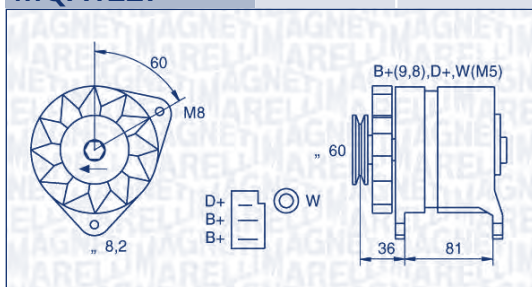

kW

MQA1227

12 V

55 A

FORD

ESCORT V Turnier (ANL)	1.4	F4B	55	01/94 → 01/95	→ 12/94	
ESCORT VI (GAL, AAL, ABL)	1.4	F4B	55	01/95 → 10/98		
ESCORT VI Cabriolet (ALL)	1.4	F4B	55	02/95 → 08/98	→ 03/98	
ESCORT VI Furgone/ familiare (AVL)	1.4	F4B	54	01/95 → 08/00		
ESCORT VI Tre volumi (GAL, AFL)	1.4	F4B	55	01/95 → 02/99		
ESCORT VI Turnier (GAL, ANL)	1.4	F4B	55	01/95 → 02/99	→ 07/98