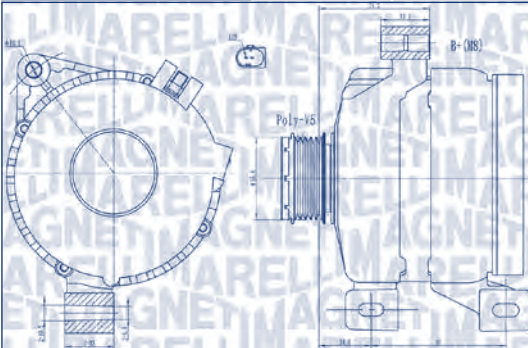

kw

MQA1967

14 V

150 A

FORD

KUGA I	2.5 4x4	HYDB, HYDC	147	02/08 → 11/12

VOLVO

C30 (533)	2.4 i	B 5244 S4	125	10/06 → 12/12
	T5	B 5254 T3	162	10/06 → 12/12
C70 II Cabriolet (542)	2.4	B 5244 S5	103	03/06 → 10/09
	2.4 D	D 5244 T9	120	03/07 → 06/13
	2.4 i	B 5244 S4	125	03/06 → 10/09
	T5	B 5254 T3	162	03/06 → 02/07
S40 II (544)	2.4	B 5244 S5	103	01/04 → 12/10
		B 5244 S, B 5244 S4	125	01/04 → 12/12
	2.4 CDI	D 5244 T9	120	03/07 → 12/10
	D3	D 5204 T5	110	10/10 → 12/12
	D4	D 5204 T	130	10/10 → 12/12
	T5 AWD	B 5254 T3	162	01/04 → 12/07
		B 5254 T7	169	03/07 → 12/10
V50 (545)	2.4	B 5244 S5	103	04/04 → 12/10
		B 5244 S, B 5244 S4	125	04/04 → 12/10
	D3	D 5204 T5	110	10/10 → 12/12
	D4	D 5204 T	130	10/10 → 12/12