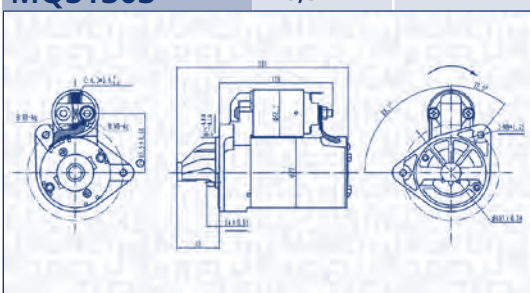

MQS1303

0,8 kW

12 V

HYUNDAI

ATOS	1.0 i	G4HC	40	02/98 → 12/00	
		G4HC, G4HC-E	43	03/01 → 07/03	
	1.1	G4HG	46	08/03 → 12/08	
GETZ	1.1	G4HD	46	09/02 → 09/05	
		G4HD, G4HG, G4HG	49	09/05 → 06/09	
	1.3	G4E-A	63	09/03 → 09/05	
	1.3 i	G4E-A	60	09/02 → 03/04	
i10 I	1.1	G4HG	49	01/08 → 12/13	