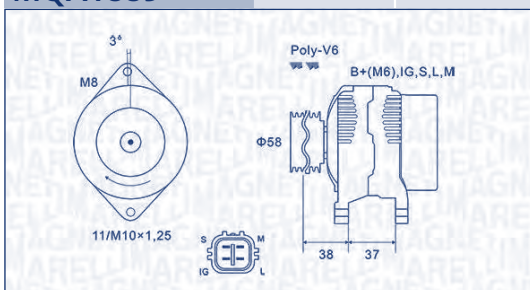

**MAGNETI
MARELLI**

PARTS & SERVICES

kW

MQA1889

14 V

90 A

TOYOTA

YARIS (P9)	1.0 GPL (KSP90_)	1KR-FE	51	01/06 → 12/11	OE: 270600Q040
	1.0 VVT-i (KSP90_, KSP90R)	1KR-FE	51	08/05 → 12/11	OE: 270600Q040

MQA1890

12 V

130 A