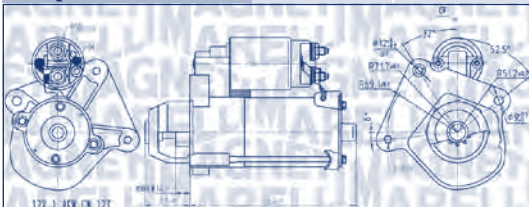

kW

MQS1273

1,4 kW

12 V

RENAULT

CLIO III	1.5 dCi	K9K 752	48	05/05 → 07/10	
		K9K 752	47	06/05 → 12/12	
KANGOO (KC0/1)	1.5 dCi (KC07)	K9K 700, K9K 704	48	12/01 →	
	1.5 dCi (KC08, KC09)	K9K 702, K9K 710	60	07/02 →	
KANGOO Express (FC0/1)	1.5 dCi (FC07, FC1R)	K9K 700, K9K 704, K9K 702	48	12/01 →	
	1.5 dCi (FC08, FC09)	K9K 702, K9K 710	60	04/03 →	
	1.5 dCi (FC1R)	K9K 704	42	12/02 →	
MEGANE II	1.5 dCi (BM0F, BM0T, BM2B, CM0F, CM0T)	K9K 722	60	09/02 → 02/08	
	1.5 dCi (LM0F, LM0T, LM2B)		60	08/03 → 12/10	
MEGANE II Station wagon	1.5 dCi (KM0F, KM0T, KM2B)		60	08/03 → 05/06	
MODUS / GRAND MODUS	1.5 dCi 90		65	10/10 →	
SCÉNIC II	1.5 dCi (JM0F)		60	06/03 → 05/06	
THALIA I	1.5 dCi		47	06/05 →	
			60	06/01 → 02/09	
			50	02/03 →	
			48	04/02 →	

MQS1275

1,4 kW

12 V

FORD

B-MAX (JK)	1.6 TDCi	T3JB	70	10/12 →	OE: 2S6U11000EA
ECOSPORT	1.5 EcoBlue TDCi	XVJD	70	05/15 →	OE: 2S6U11000EA
	1.5 TDCi	UGJE	66	10/13 →	OE: 2S6U11000EA
FIESTA V	1.4 TDCi	F6JA, F6JB	50	11/01 → 06/08	OE: 2S6U11000EA
	1.6 TDCi	HHJA, HHJB	66	11/04 → 06/08	OE: 2S6U11000EA
FIESTA VI	1.4 TDCi	F6JB, F6JD	50	08/08 → 09/12	OE: 2S6U11000EA
	1.5 TDCi	XVJC, XVJB	70	05/15 → 04/17	OE: 2S6U11000EA
		UGJC, XUJA, XUJB	55	09/12 → 04/17	OE: 2S6U11000EA
	1.6 TDCi	TZJA, TZJB, T3JA	70	02/10 → 12/15	OE: 2S6U11000EA
		HHJF, UBJA	55	06/08 → 12/12	OE: 2S6U11000EA
HHJD, HHJC, HHJE		66	06/08 → 12/12	OE: 2S6U11000EA	
FUSION	1.4 TDCi	F6JA, F6JB	50	08/02 → 12/12	OE: 2S6U11000EA
	1.6 TDCi	HHJA, HHJB	66	11/04 → 12/12	OE: 2S6U11000EA
TOURNEO COURIER B460 MPV	1.5 TDCi	XVCA, XVCB, XVCC, XVCD	70	05/15 →	OE: 2S6U11000EA
		UGCA, UGCB, XUCC, XUCD, XWCA, XWCB, XUCE	55	02/14 →	OE: 2S6U11000EA