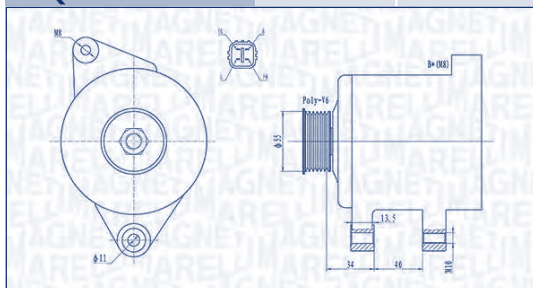

kW

MQA1894

12 V

90 A

TOYOTA

AVENSIS (T25)	1.6 VVT-i (ZZT250_, ZZT250R)	3ZZ-FE	81	04/03 → 11/08
	1.8 VVT-i (ZZT251_, ZZT251R)	1ZZ-FE	95	03/03 → 10/08
AVENSIS Familiare (T25)	1.6 VVT-i (ZZT250_, ZZT250R)	3ZZ-FE	81	04/03 → 11/08
	1.8 VVT-i (ZZT251_, ZZT251R)	1ZZ-FE	95	04/03 → 11/08
AVENSIS Tre volumi (T25)	1.6 VVT-i (ZZT250_, ZZT250R)	3ZZ-FE	81	04/03 → 11/08
	1.8 VVT-i (ZZT251_, ZZT251R)	1ZZ-FE	95	04/03 → 11/08
COROLLA Tre volumi (E15)	1.4 VVT-i (ZZE150_)	4ZZ-FE	71	11/06 → 11/13
COROLLA Verso (ZER, ZZE12, R1)	1.6 (ZNR10_, ZNR10R)	3ZZ-FE	81	04/04 → 03/09
	1.8 (ZNR11_, ZNR11R)	1ZZ-FE	95	04/04 → 03/09