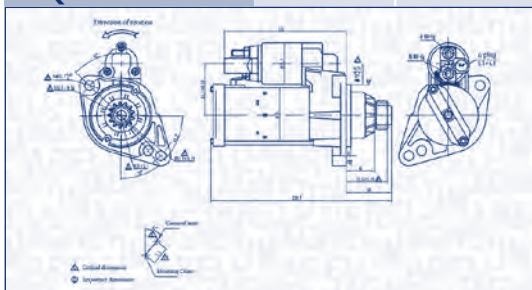

kw

MQS5818

1,1 kW

12 V

AUDI

A3 (8V1, 8VK)	1.4 TFSI	CZCA	92	05/14 → 08/16	6M
		CPTA	103	03/13 → 08/16	6M
		CMBA, CXSA	90	04/12 → 05/14	6M
A3 Cabriolet (8V7, 8VE)	1.4 TFSI	CZEA	110	05/14 → 12/17	6M
		CJSA, CJSB	132	04/12 → 08/16	6M
		CZCC	85	02/16 → 10/20	6M
A3 Limousine (8VS, 8VM)	1.4 TFSI	CXSB, CZCA	92	02/14 →	6M
		CPTA	103	10/13 →	6M
		CZEA	110	05/14 → 10/20	6M
A3 Sportback (8VA, 8VF)	1.4 TFSI	CJSA	132	10/13 → 07/16	6M
		CXSB, CZCA	92	09/13 →	6M
		CPTA	103	05/13 →	6M
A3 Sportback (8VA, 8VF)	1.4 TFSI g-tron	CZEA	110	05/14 → 10/20	6M
		CJSA, CJSB	132	05/13 →	6M
		CPWA	81	11/13 → 10/20	6M
A3 Sportback (8VA, 8VF)	1.4 TFSI	CZEA	110	05/14 → 10/20	6M
		CJSA, CJSB	132	09/12 → 08/16	6M
		CZCA	92	05/14 → 08/16	6M
A3 Sportback (8VA, 8VF)	1.4 TFSI	CPTA	103	03/13 → 11/14	6M
		CMBA, CXSA	90	09/12 → 10/20	6M
		CPWA	81	11/13 → 10/20	6M
A3 Sportback (8VA, 8VF)	1.4 TFSI	CZEA	110	05/14 → 10/20	6M
		CJSA, CJSB	132	09/12 → 08/16	6M
		CZCA	92	05/14 → 08/16	6M

SEAT

ATECA (KH7, KHP)	1.0 TSI	CHZJ, DKRF	85	05/16 →	6M
LEON (5F1)	1.0 TSI	CHZD	85	05/15 → 08/20	6M
		CPWA	81	02/13 → 08/18	6M
	1.4 TSI	CZDA, CZEA	110	05/14 → 08/20	6M
		CZCA	92	05/14 → 08/20	6M
		CMBA, CXSA	90	11/12 → 10/16	6M
	1.8 TSI	CHPA, CPTA	103	09/12 → 08/20	6M
CJSA, CJSB		132	02/13 → 08/18	6M	
LEON SC (5F5)	1.0 TSI	CHZD	85	05/15 → 08/18	6M
		CZDA, CZEA	110	05/14 → 08/18	6M
	1.4 TSI	CZCA	92	05/14 → 08/18	6M
		CMBA, CXSA	90	02/13 → 06/15	6M
LEON SC (5F5)	1.4 TSI	CHPA, CPTA	103	02/13 → 11/16	6M
		CHPA, CPTA	103	02/13 → 11/16	6M