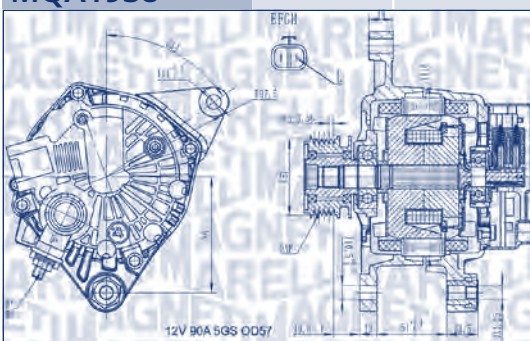

kW

MQA1937

14 V

180 A

AUDI

A6 Allroad C6 (4FH)	3.0 TDI quattro	BNG	155	05/06 → 08/11	→ 08/10	6M	
	2.7 TDI	BPP	132	11/04 → 10/08	→ 09/08	CVT	
A6 C6 (4F2)	2.7 TDI quattro	BPP	132	11/04 → 10/08	06/05 → 09/08	6A	
		BSG	120	06/05 → 03/11	→ 09/08	6A	
	3.0 quattro	BBJ	160	05/04 → 05/06		6A	
	3.0 TDI quattro	BNG	155	05/04 → 03/11	→ 09/08	6M	
Q7 (4LB)	3.0 TDI quattro	CASA	176	11/07 → 08/15	→ 06/09	6A	

VOLKSWAGEN

TOUAREG (7LA, 7L6, 7L7)	3.0 TDI	BUN, CASB	155	04/06 → 05/10		6A	

MQA1938

12 V

90 A

HYUNDAI

GETZ (TB)	1.5 CRDi	D4F, 1.5L-U	65	08/05 → 06/09	09/05 →	5M	
		D3-EA	60	03/03 → 09/05		5M	
i10 I (PA)	1.1 CRDi	D3FA	55	01/08 → 12/11	→ 11/10	5M	

KIA

PICANTO I (SA)	1.1 CRDi	D3FA	55	10/05 → 04/11	11/05 →	5M	M