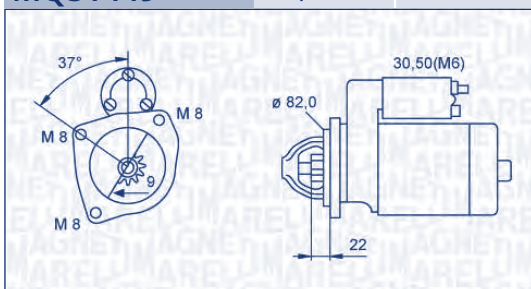

MQS1449

2,5 kW

12 V

**CITROËN**

JUMPER II Autobus	3.0 HDi 155	F1CE0481D (F30DT)	115	07/10 →	OE: 1614379980
	3.0 HDi 160	F1CE0481D (F30DT)	116	09/06 →	OE: 1614379980
	3.0 HDi 180	F1CE0481D (F30DT), F1CE3481E (F30DTE)	130	07/11 →	OE: 1614379980
JUMPER II Furgonato	3.0 HDi 145	F30DTE (F1CE3481N)	107	07/10 → 12/13	OE: 1614379980
	3.0 HDi 155	F1CE0481D (F30DT)	115	07/10 → 12/15	OE: 1614379980
	3.0 HDi 160	F1CE0481D (F30DT)	116	09/06 → 12/15	OE: 1614379980
	3.0 HDi 180	F1CE0481D (F30DT), F1CE3481E (F30DTE)	130	07/11 →	OE: 1614379980
JUMPER II Pianale piatto/ Telaio	3.0 HDi 145	F30DTE (F1CE3481N)	107	07/10 → 12/13	OE: 1614379980
	3.0 HDi 160	F1CE0481D (F30DT)	116	09/06 → 12/15	OE: 1614379980
	3.0 HDi 180	F1CE0481D (F30DT), F1CE3481E (F30DTE)	130	07/11 →	OE: 1614379980
JUMPY II	2.0 HDi 165	RHH (DW10CTED4)	120	07/10 → 03/16	OE: 1614379980
JUMPY II Furgonato	2.0 HDi 165	RHH (DW10CTED4)	120	07/10 → 03/16	OE: 1614379980