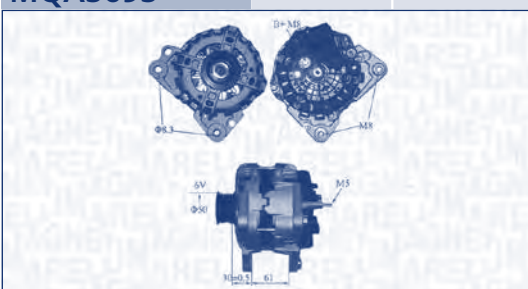

MQA5695

12 V

110 A

SEAT

Mii (KF1, KE1)	1.0	CHYA	44	10/11 → 07/19	11/14 →	5M	M	❄️
		CHYB	55	10/11 → 07/19	11/14 →	5M	M	❄️
	1.0 EcoFuel	CPGA	50	10/12 → 07/19				

SKODA

CITIGO (NF1)	1.0	CHYA	44	10/11 → 08/19	no StSp	5M		
		CHYB	55	10/11 → 08/19	no StSp	5M		
	1.0 CNG	CPGA	50	11/12 → 08/19				

VOLKSWAGEN

LOAD UP (121, 122, BL1, BL2)	1.0	CHYE	44	12/14 → 11/19	no StSp	5M		
	1.0 EcoFuel	CPGA	50	12/14 → 08/20	no StSp