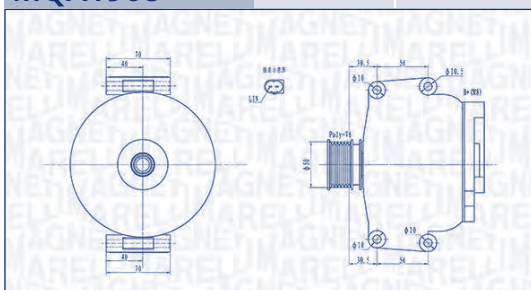

kw

MQA1908

12 V

150 A

MERCEDES-BENZ

C CLASS (W203)	C 230 (203.052)	272.920	150	01/05 → 02/07	→ 12/06	7A		
C CLASS (W204)	C 280 (204.054)	272.947	170	01/07 → 01/14	→ 06/09	7A	☄	
	C 300 (204.054)	272.947	170	07/09 → 01/14	→ 02/11	7A	☄	
	C 350 (204.056)	272.961	200	01/07 → 01/14	→ 02/11	7A	☄	
	C 350 4-matic (204.087)	272.971	200	07/07 → 01/14		7A		
	C CLASS Sportcoupé (CL203)	C 230 (203.752)	272.920	150	01/05 → 05/08	→ 02/08	7A	
C CLASS T-Model (S203)	C 230 (203.252)	272.920	150	01/05 → 08/07		7A		
C CLASS T-Model (S204)	C 280 (204.254)	272.947	170	08/07 → 08/14	09/07 → 06/09	7A	☄	
	C 350 (204.256)	272.961	200	08/07 → 08/14	09/07 → 02/11	7A	☄	
CLC CLASS (CL203)	CLC 350 (203.756)	272.960	200	05/08 → 06/11		7A	☄	
CLK (C209)	CLK 280 (209.354)	272.940	170	01/05 → 05/09		7A		
CLK Cabriolet (A209)	CLK 280 (209.454)	272.940	170	01/05 → 03/10		7A		
E CLASS Cabriolet (A207)	E 350 CGI (207.457)	272.982, 272.984	215	01/10 → 12/14	03/10 → 08/11	7A	☄	
E CLASS Coupé (C207)	E 350 CGI (207.357)	272.982	215	01/09 → 12/11	05/09 → 08/11	7A	☄