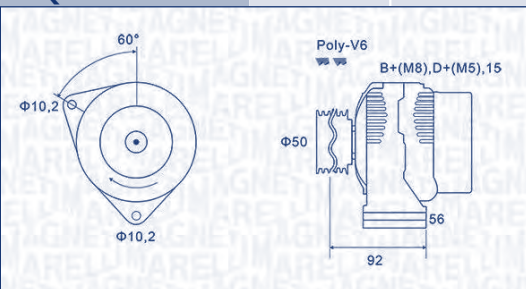

MQA1491

14 V

150 A

MERCEDES-BENZ

S CLASS (W220)	S 280 (220.063, 220.163)	112.922	150	10/98 → 08/05	03/99 →	5A
	S 320 (220.065, 220.165)	112.944	165	10/98 → 08/05	CHASSIS: → A229601	5A
	S 430 (220.070, 220.170)	113.941	205	10/98 → 08/05	CHASSIS: → A229601	5A
	S 500 (220.075, 220.175, 220.875)	113.960	225	10/98 → 08/05	CHASSIS: → A229601	7A
	S 55 AMG (220.073, 220.173)	113.986	265	04/99 → 08/05	01/00 →	7A