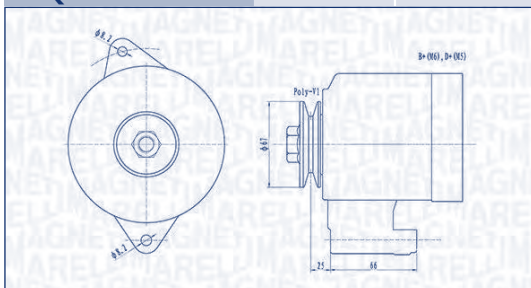

**MAGNETI
MARELLI**

PARTS & SERVICES

kW

**MQA1472**

12 V

80 A

**LADA**

110 (2110)	1.5 16V	2112	67	10/00 → 12/10	
111 (2111)	1.5	2111	56	10/00 → 02/09	
	1.5 16V	2112	67	10/00 → 12/05	
112 (2112)	1.5 16V	2112	67	10/00 → 12/05	
NIVA Fuoristrada chiuso (2121, 2131)	1.7 LPG	21214	57	09/02 → 12/15	
	1700 i	21213, 21214	59	06/96 → 12/06	
	1700 i 4x4	21213, 21214	60	10/00 → 12/15	