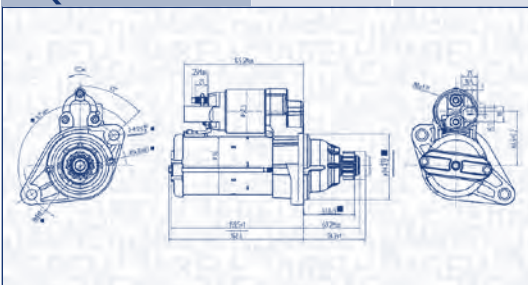

kW

MQS5944

2 kW

12 V

SEAT

ARONA (KJ7, KJP)	1.0 TSI	04CD	85	07/17 →	DCT
LEON (5F1)	1.2 TSI	04EB	77	01/13 → 08/20	6M
	1.4 TSI	CZCA	92	05/14 → 08/20	6M
LEON SC (5F5)	1.2 TSI	04EB	77	02/13 → 04/14	6M
	1.4 TSI	04EA	110	05/14 → 08/18	6M
		CZCA	92	05/14 → 08/18	6M
LEON ST (5F8)	1.2 TSI	04EB	77	08/13 → 08/20	6M
	1.4 TSI	04EA	110	05/14 → 08/20	6M
		CZCA	92	05/14 → 08/18	6M

VOLKSWAGEN

POLO V (6R1, 6C1)	1.0 TSI	CHZB	70	11/14 →	DCT
POLO VI (AW1, BZ1, AE1)	1.0 TSI	CHZL, DKLA, DLAC	70	06/17 →	DCT
T-CROSS (C11)	1.0 TSi	DKRF	85	12/18 →	DCT
T-ROC (A11, D11)	1.5 TSI	05EA	110	11/17 →	DCT