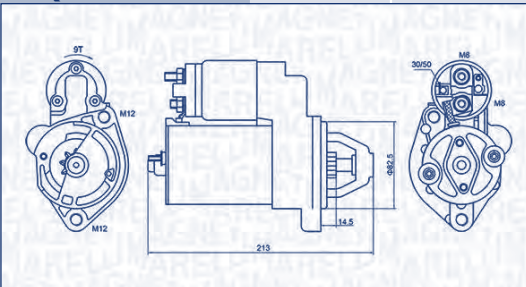

MQS612

1,1 kW

12 V

AUDI

A4 B5 (8D2)	1.6	ALZ	75	07/00 → 11/00		
A4 B5 Avant (8D5)	1.6	ALZ	75	07/00 → 09/01		
A4 B6 (8E2)	1.8 T	BFB	120	07/02 → 12/04	CHASSIS: → 5-030 000	
		BEX	140	11/02 → 12/04	CHASSIS: → 5-030 000	
		AMB	125	07/01 → 12/04	CHASSIS: → 5-030 000	
		AVJ	110	11/00 → 07/02	CHASSIS: → 5-030 000	
	1.8 T quattro	BFB	120	07/02 → 12/04	CHASSIS: → 5-030 000	
		BEX	140	11/02 → 12/04	CHASSIS: → 5-030 000	
		AMB	125	07/01 → 12/04	CHASSIS: → 5-030 000	
		2.0	ALT	96	11/00 → 12/04	CHASSIS: → 5-030 000
2.0 FSI		AWA	110	07/02 → 12/04	CHASSIS: → 5-030 000