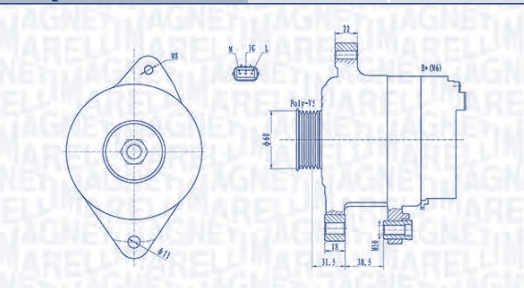

MQA1893

12 V

70 A

TOYOTA

YARIS (P1)	1.4 D-4D (NLP10_, NLP10R)	1ND-TV	55	10/01 → 09/05	OE: 2706033020
YARIS VERSO (P2)	1.4 D-4D (NLP20_, NLP22_)	1ND-TV	55	09/00 → 09/05	OE: 2706033020