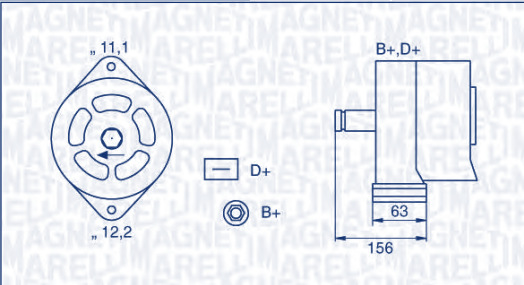

kW

MAN261

28 V

30 A

IVECO

M	115-17	8060.25.600	130	01/86 → 12/91	OE
	115-17 H	8060.25.600	130	01/86 → 12/91	OE
	135-17	8060.25.600	130	01/86 → 12/91	OE
	135-17 H	8060.25.600	130	01/86 → 12/92	OE
	135-17 T	8060.25.600	130	01/86 → 12/91	OE
	145-17	8060.25.600	130	02/86 → 12/91	OE
	175-17	8060.25.600	130	09/86 → 12/92	OE
	175-24	8460.21.002, 8460.21.010	176	09/86 → 11/92	OE
	175-24 T	8460.21.002, 8460.21.010	176	09/86 → 11/92	OE
MK	80-13 A	BF6L 913 T, F6L 913	96	01/83 → 12/91	OE
	80-13 AH	BF6L 913 T, F6L 913	96	01/83 → 12/91	OE
	80-13 AT	BF6L 913 T, F6L 913	96	01/83 → 12/91	OE
	80-13 AW	BF6L 913 T, F6L 913	96	01/83 → 12/89	OE
		BF6L 913 T, F6L 913	96	01/83 → 12/91	OE
	80-16 A	BF6L 913	118	01/83 → 12/91	OE
	80-16 AW	BF6L 913	118	01/86 → 12/89	OE
P/PA	190-30 H	8210.22.210, 8210.22.236, 8210.22.511, 8210.22.521, 8210.22.523, 8210.22.525, 8210.22.535, 8210.22.537	224	04/87 → 12/90	OE
		8210.22.210, 8210.22.236, 8210.22.511, 8210.22.521, 8210.22.523, 8210.22.525, 8210.22.535, 8210.22.537	224	01/91 → 12/92	OE
	190-30 HT	8210.22.210, 8210.22.236, 8210.22.511, 8210.22.521, 8210.22.523, 8210.22.525, 8210.22.535, 8210.22.537	224	01/89 → 12/90	OE
		8210.22.210, 8210.22.236, 8210.22.511, 8210.22.521, 8210.22.523, 8210.22.525, 8210.22.535, 8210.22.537	224	01/90 → 12/92	OE
	190-32 AHW	F10L 413F	235	01/83 → 12/85	OE
	330-30 H	8210.22X.235, 8210.22X.523	224	06/84 → 12/90	OE
		8210.22X.235, 8210.22X.523	224	06/84 → 12/92	OE
		8210.22X.235, 8210.22X.523	224	01/88 → 12/90	OE
8210.22X.235, 8210.22X.523		224	01/91 → 12/92	OE