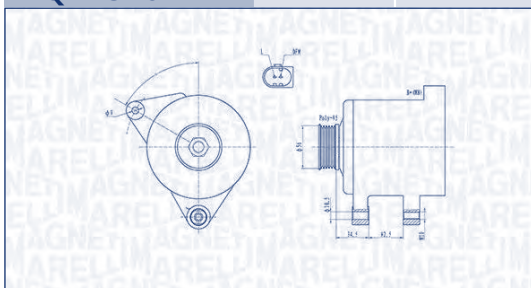

**MAGNETI
MARELLI**

PARTS & SERVICES

		kw			
MQA1542	14 V	90 A			
VOLKSWAGEN					
LUPO I (6X1, 6E1)	1.0	AER, ALD, ALL, ANV, AUC	37	09/98 → 07/05	
	1.4	AUD	44	10/00 → 07/05	
	1.4 16V	AHW, AKQ, APE, AUA, BBY	55	09/98 → 07/05	10/98 →
		AFK, AQQ, AUB	74	08/99 → 07/05	
	1.6 GTI	AVY	92	09/00 → 07/05	
POLO (6N2)	1.0	ALD, AUC	37	10/99 → 09/01	
	1.4	AKK, AUD	44	10/99 → 09/01	
		AKP, ANX	40	10/99 → 09/01	OE: 037903025M
	1.4 16V	APE, AUA, AHW	55	10/99 → 09/01	OE: 037903025M
		AFK, AQQ, AUB	74	10/99 → 09/01	
1.6 16V GTI	ARC, AVY	92	10/99 → 09/01	05/00 →	
POLO (9N, 9A)	1.4 16V	BBY, BKY, AUA	55	10/01 → 05/08	→ 05/07
		AUB, BBZ	74	10/01 → 05/08	→ 05/07
		BUD	59	05/06 → 11/09	OE: 037903025M
POLO III CLASSIC (6V2)	60 1.4	AEX, AKV, APQ, AKK, AUD, ANW	44	12/95 → 09/01	OE: 037903025M; 10/99 →
	75 1.4 16V	APE, AUA	55	10/99 → 09/01	
	75 1.6	MERCEDES-BENZ/ OM 906.916, MERCEDES-BENZ/ OM 906.911	55	11/95 → 09/01	OE: 037903025M; 09/97 →
POLO IV (9A4, 9A2, 9N2, 9A6)	1.4	BBY, BKY	55	11/02 → 04/12	OE: 037903025M
		BBZ	74	11/03 → 06/05	
	1.6	BAH	74	09/02 →	→ 06/05
POLO Variant (6V5)	1.4	AEX, AKV, APQ, AKK, AUD, ANW	44	05/97 → 09/01	OE: 037903025M; 10/99 → 08/00
		AKP, ANX	40	01/98 → 08/99	→ 08/99
	1.4 16V	APE, AUA	55	10/99 → 09/01	
1.6	AEE, ALM	55	05/97 → 09/01	OE: 037903025M; 09/97 →	
SHARAN (7M8, 7M9, 7M6)	2.0	ADY, ATM	85	09/95 → 03/10	OE: 037903025M; 04/00 → 05/03

MQA1546   **12 V**   **90 A**

AUDI

A3 (8L1)	1.8	AGN, APG	92	09/96 → 05/03	OE: 038903018EX