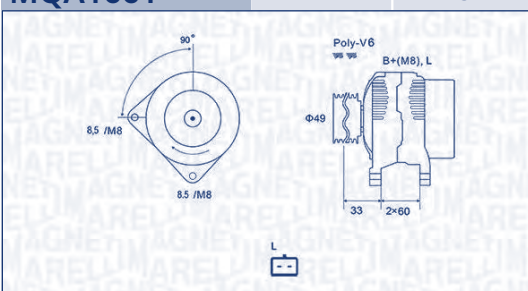

kW

MQA1658

14 V

120 A

OPEL

ASTRA H CLASSIC Familiare (A04)	1.4 (L35)	Z 14 XEP	66	01/09 →	
ASTRA H CLASSIC Hatchback (A04)	1.4 (L48)	Z 14 XEP	66	01/09 →	
ASTRA H Familiare (A04)	1.4 (L35)	Z 14 XEL	55	08/04 → 10/10	OE: 6204280
		Z 14 XEP	66	08/04 → 10/10	→ 06/08 5M M
	1.4 LPG (L35)	Z 14 XEP	66	08/09 → 10/10	
COMBO Cassone/ Limousine spaziosa	1.4 16V	Z 14 XEP	66	08/05 →	OE: 6204280; → 10/11 5M
COMBO Tour	1.4	Z 14 XEP	66	10/04 → 12/11	
CORSA C (X01)	1.2 Twinport (F08, F68)	Z 12 XEP	59	07/04 → 12/09	
	1.4 Twinport (F08, F68)	Z 14 XEP	66	06/03 → 12/09	
CORSA C Furgone/ hatchback (X01)	1.2 (F08, W5L)	Z 12 XEP	59	07/05 → 06/06	
	1.2 16V (F08, W5L)	Z 12 XE	55	09/00 → 07/03	
MERIVA A MPV / Space wagon (X03)	1.4 16V Twinport (E75)	Z 14 XEP	66	07/04 → 05/10	
TIGRA TwinTop (X04)	1.4 (R97)	Z 14 XEP	66	06/04 → 12/10	07/04 → 08/09 SM M

RENAULT

MEGANE II	1.6	K4M 788	77	06/05 → 02/08	
MEGANE II Coupé-Cabriolet	1.6	K4M 788, K4M 788	77	06/05 → 03/09	
MEGANE II Tre volumi	1.6	K4M 762	77	05/05 →	

MQA1661

12 V

125 A

NISSAN

PRIMASTAR Autobus (X83)	2.0	F4R.7.20	88	03/01 → 08/06	09/02 → DCT 6
PRIMASTAR Furgone (X83)	2.0	F4R.7.20	88	02/03 →	→ 09/06 DCT 6

OPEL

MOVANO A Furgone (X70)	2.2 DTI (FD)	G9T.7.20, G9T.7.22	66	09/00 →	→ 10/06 5M M
	2.5 DTI (FD)	G9U.7.20, G9U.7.24	84	10/01 →	→ 10/06 SM M
MOVANO A Pianale piatto/Telaio (X70)	2.2 DTI (ED, HD, UD0, UD4)	G9T.7.20, G9T.7.22	66	09/00 →	→ 10/06 5M M
	2.5 DTI (ED, HD, UD0, UD4)	G9U.7.20, G9U.7.24	84	10/01 →	→ 10/06 5M M
VIVARO A Furgone (X83)	2.0 16V (F7)	F4R.7.20	88	08/01 → 07/06	DCT 6 M
	2.5 DTI (F7)	G9U.7.30	99	04/03 → 03/10	05/03 → 07/06 SM M
VIVARO A Pianale piatto/ Telaio (X83)	2.0 16V	F4R.7.20	88	01/02 → 07/06	DCT 6 M
	2.5 DTi	G9U.7.30	99	04/03 → 03/10	05/03 → 07/06 SM M