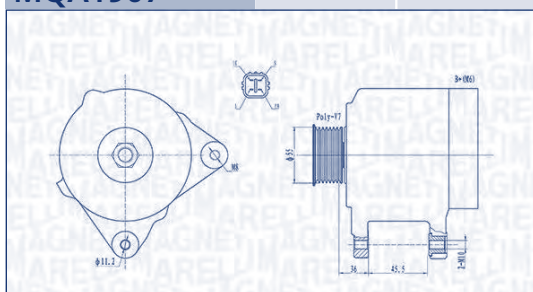

MQA1907

12 V

100 A

TOYOTA

AVENSIS (T25)	2.0 VVT-i (AZT250_, AZT250R)	1AZ-FSE	108	03/03 → 11/08		5M
	2.4 VVT-i (AZT251_, AZT251R)	2AZ-FSE	120	10/03 → 10/08		5A
AVENSIS Familiare (T25)	2.0 VVT-i (AZT250_, AZT250R)	1AZ-FE, 1AZ-FSE	108	04/03 → 11/08		5M
	2.4 VVT-i (AZT251_, AZT251R)	2AZ-FSE	120	10/03 → 10/08		5A
AVENSIS Tre volumi (T25)	2.0 VVT-i (AZT250_, AZT250R)	1AZ-FSE	108	04/03 → 11/08		5M
	2.4 VVT-i (AZT251_, AZT251R)	2AZ-FSE	120	10/03 → 10/08		5A