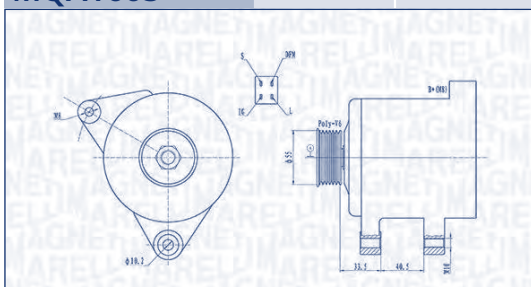

**MAGNETI
MARELLI**

PARTS & SERVICES

kW

MQA1605

12 V

80 A

TOYOTA

AVENSIS (T22)	1.6 VVT-i (ZZT220_, ZZT220R)	3ZZ-FE	81	10/00 → 02/03	→ 01/03	5M
	1.8 VVT-i (ZZT221_, ZZT221R)	1ZZ-FE	95	10/00 → 02/03	→ 01/03	5M
AVENSIS (T25)	1.6 VVT-i (ZZT250_, ZZT250R)	3ZZ-FE	81	04/03 → 11/08		5M
	1.8 VVT-i (ZZT251_, ZZT251R)	1ZZ-FE	95	03/03 → 10/08		5M
AVENSIS Familiare (T22)	1.6 VVT-i (ZZT220_, ZZT220R)	3ZZ-FE	81	07/00 → 02/03	→ 01/03	5M
	1.8 VVT-i (ZZT221_, ZZT221R)	1ZZ-FE	95	10/00 → 02/03	→ 01/03	5M
AVENSIS Familiare (T25)	1.6 VVT-i (ZZT250_, ZZT250R)	3ZZ-FE	81	04/03 → 11/08		5M
	1.8 VVT-i (ZZT251_, ZZT251R)	1ZZ-FE	95	04/03 → 11/08		5M
AVENSIS Liftback (T22)	1.6 VVT-i (ZZT220_, ZZT220R)	3ZZ-FE	81	10/00 → 02/03	→ 01/03	5M
	1.8 VVT-i (ZZT221_, ZZT221R)	1ZZ-FE	95	10/00 → 02/03	→ 01/03	5M
AVENSIS Tre volumi (T25)	1.6 VVT-i (ZZT250_, ZZT250R)	3ZZ-FE	81	04/03 → 11/08		5M
	1.8 VVT-i (ZZT251_, ZZT251R)	1ZZ-FE	95	04/03 → 11/08		5M
COROLLA (E12)	1.4 VVT-i (ZZE120_, ZZE120R)	4ZZ-FE	71	11/01 → 02/07		5M
	1.6 VVT-i (ZZE121_, ZZE121R)	3ZZ-FE	81	01/02 → 12/06		5M
COROLLA Compact (E11)	1.4 (ZZE111_, ZZE111R)	4ZZ-FE	71	10/99 → 01/02	→ 10/01	5M
	1.6 (ZZE112_, ZZE112R)	3ZZ-FE	81	10/99 → 10/01		5M
COROLLA Familiare (E12)	1.4 VVT-i (ZZE120_, ZZE120R)	4ZZ-FE	71	01/02 → 02/07	08/02 → 06/04	5M
	1.6 VVT-i (ZZE121_, ZZE121R)	3ZZ-FE	81	01/02 → 08/07	08/02 → 06/04	5M
COROLLA Liftback (E11)	1.4 (ZZE111_, ZZE111R)	4ZZ-FE	71	10/99 → 01/02	→ 10/01	5M
	1.6 (ZZE112_, ZZE112R)	3ZZ-FE	81	02/00 → 01/02	→ 10/01	5M
COROLLA Tre volumi (E12)	1.4 VVT-i (ZZE120_, ZZE120R)	4ZZ-FE	71	10/01 → 10/06	01/02 → 06/04	5M
	1.6 VVT-i (ZZE121_, ZZE121R)	3ZZ-FE	81	10/01 → 03/08	01/02 → 06/04	5M
COROLLA Tre volumi (E18, ZRE1)	1.8 VVTi (ZRE172, ZRE182)	2ZRFE-HTWC	103	06/13 → 08/19		CVT
COROLLA Verso (ZER, ZZE12, R1)	1.6 (ZNR10_, ZNR10R)	3ZZ-FE	81	04/04 → 03/09	→ 02/09	5M
	1.8 (ZNR11_, ZNR11R)	1ZZ-FE	95	04/04 → 03/09	→ 02/09	5M