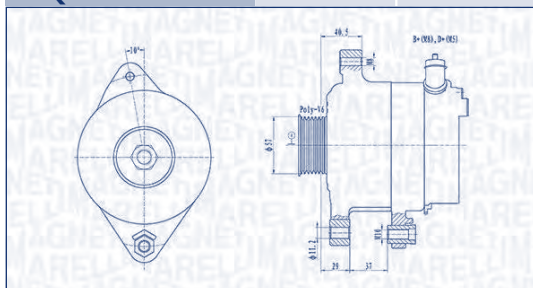

kW

MQA1949

12 V

90 A

CITROËN

C1 (PM, PN)	1.0	CFA (384F), CFB (1KR)	50	06/05 → 09/14	→ 04/14			

PEUGEOT

107	1.0	CFA (384F), CFB (1KR)	50	06/05 → 05/14	→ 01/14			

TOYOTA

AYGO (B1)	1.0 (KGB10_, KGB10R)	1KRFE	50	07/05 → 05/14	→ 04/14			
	1.0 GPL (KGB10_)	1KR-FE	50	07/05 → 05/14