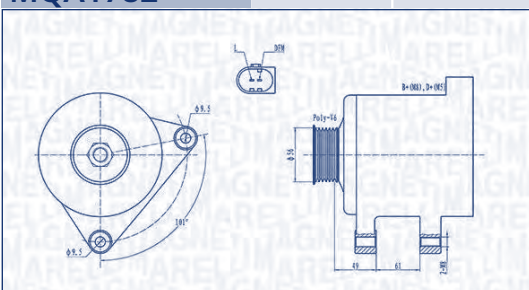

MQA1782

12 V

140 A

AUDI

A1 (8X1, 8XK)	1.6 TDI	CAYB	66	03/11 → 04/15	⊠
	2.0 TDI	CFHD	105	09/11 → 04/15	no StSp ⊠
		CFHB	100	05/12 → 04/15	no StSp; → 04/14 ⊠
A1 Sportback (8XA, 8XF)	1.6 TDI	CAYB	66	11/11 → 04/15	no StSp ⊠
A3 (8P1)	1.6	BGU, BSE, BSF, CCSA, CCSA, CMXA	75	05/03 → 08/12	
	1.6 E-Power	CCSA, CMXA	75	01/11 → 08/12	
	1.6 TDI	CAYB	66	05/09 → 08/12	OE: 06F903023A
	1.9 TDI	BKC, BLS, BXE	77	05/03 → 05/10	
	2.0 FSI	AXW, BLX, BLY, BMB, BLR, BVY, BVZ	110	05/03 → 06/08	OE: 06F903023A
	2.0 TDI	AZV, CBAA, CFFA	100	05/03 → 08/12	OE: 06F903023A
BMN, CBBB, CFGB		125	03/06 → 08/12	OE: 06F903023A	
	BMM	103	06/05 → 06/08	OE: 06F903023A