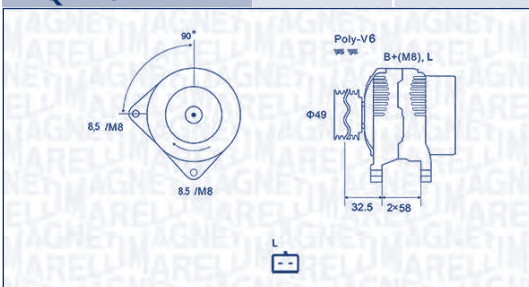

kW

MQA1622

14 V

120 A

RENAULT

LAGUNA I	1.9 dTi (B56J)	F9Q 710, F9Q 716, F9Q 717	72	10/97 → 03/01	OE: 8200107688
LAGUNA I Grandtour	1.9 dTi (K56J)	F9Q 710, F9Q 716, F9Q 717	72	10/97 → 03/01	OE: 8200107688
MASTER II Autobus (JD)	1.9 dTi	F9Q 770	59	09/00 →	OE: 8200107688
MEGANE I	1.9 dCi (BA05, BA1F)	F9Q 732, F9Q 733	75	02/01 → 08/03	OE: 8200107688
	1.9 dTi (BA1U)	F9Q 744	59	02/01 → 08/03	OE: 8200107688
MEGANE I Classic	1.9 dCi (LA05, LA1F)	F9Q 732, F9Q 733, F9Q 738	75	02/01 → 08/03	OE: 8200107688
	1.9 dTi (LA08, LA0N, LA0K)	MERCEDES-BENZ/ OM 900.912, MERCEDES-BENZ/ OM 900.918	72	03/97 → 02/01	OE: 8200107688
MEGANE I Coach	1.9 dCi (DA05, DA1F)	F9Q 732, F9Q 733	75	02/01 → 08/03	OE: 8200107688
	1.9 dTi (DA0N)	MERCEDES-BENZ/ OM 900.913, MERCEDES-BENZ/ OM 900.919	72	03/97 → 02/01	OE: 8200107688
MEGANE I Grandtour	1.9 D (KA0J, KA0R)	F8Q 790, F8Q 622	47	04/99 → 08/03	OE: 8200107688
	1.9 dTi (KA0N)	F9Q 731, F9Q 736	72	03/99 → 02/01	OE: 8200107688
	1.9 dCi (KA05, KA1F)	F9Q 732, F9Q 733, F9Q 738	75	02/01 → 08/03	OE: 8200107688
	1.9 dTi (KA1U)	F9Q 744	59	02/01 → 08/03	OE: 8200107688
MEGANE I Hatchback Van	1.9 (SA0U, SA0R, SA0A)	F8Q 620, F8Q 624, F8Q 622	47	08/95 → 09/00	
SCÉNIC I MPV / Space wagon	1.9 dCi RX4	F9Q 732, F9Q 748, F9Q 796	74	12/02 → 08/03	OE: 8200107688
	1.9 dTi (JA0N)	F9Q 734, F9Q 731, F9Q 736	72	09/99 → 08/03	OE: 8200107688
	1.9 dTi (JA1U)	F9Q 744	59	02/01 → 08/03	OE: 8200107688

MQA1627

12 V

125 A

OPEL

MOVANO A Furgone (X70)	1.9 DTI (FD)	F9Q.7.72, F9Q.7.74	60	10/01 →	OE: 4403540; → 10/06
	2.2 DTI (FD)	G9T.7.20, G9T.7.22	66	09/00 →	OE: 4403540; → 10/06
	2.5 DTI (FD)	G9U.7.20	84	10/01 →	OE: 4403540; → 10/06
MOVANO A Pianale piatto/Telaio (X70)	2.2 DTI (ED, HD, UD0, UD4)	G9T.7.20, G9T.7.22	66	09/00 →	OE: 4403540; → 10/06
	2.5 DTI (ED, HD, UD0, UD4)	G9U.7.20	84	10/01 →	OE: 4403540; → 10/06