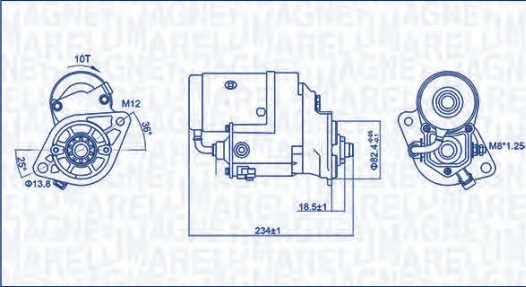

kw

MQS1154

2,2 kW

12 V

TOYOTA

HIACE IV Autobus (H1, H2)	2.5 D-4D 4WD (KLH18)	2KD-FTV	75	11/01 → 08/06	
HIACE IV Furgonato (H1, H2)	2.5 D-4D (KLH12, KLH22)	2KD-FTV	70	09/06 → 12/12	
	2.5 D-4D 4WD (KLH18, KLH28)	2KD-FTV	75	08/01 → 08/06	
HIACE V Furgonato (TRH2, KDH2, LH2, GDH2)	2.5 D-4D	2KD-FTV, 2KD-FTV	70	09/06 →	
LAND CRUISER PRADO (J12)	3.0 D-4D (KDJ120, KDJ125)	1KD-FTV	120	09/02 → 08/09	
	3.0 D-4D (KDJ120, KDJ125, KDJ121)	1KD-FTV	122	07/04 → 08/09	
LAND CRUISER PRADO (J15)	3.0 D-4D (KDJ150_, KDJ150, KDJ155)	1KD-FTV	127	08/09 →	