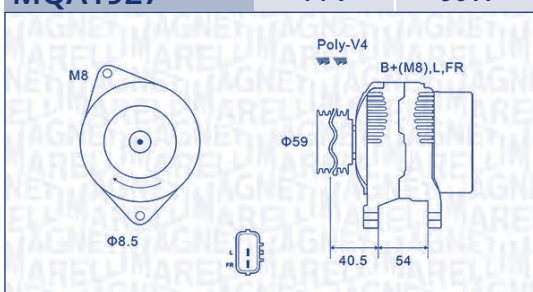

MQA1927

14 V

90 A

HYUNDAI

i30 (FD)	2.0	G4GC-G, G4GC	105	10/07 → 11/11	12/07 →	5M
i30 Familiare (FD)	2.0	G4GC-G, G4GC	105	02/08 → 06/12		5M

KIA

CEE'D Hatchback (ED)	2.0	G4GC	105	12/06 → 12/12	→ 12/11	5M
CEE'D SW (ED)	2.0	G4GC	105	09/07 → 12/12	→ 12/11	5M
PRO CEE'D (ED)	2.0	G4GC	105	02/08 → 09/12	→ 12/11	5M
	2.0 LPG	G4GC	105	01/09 → 12/09