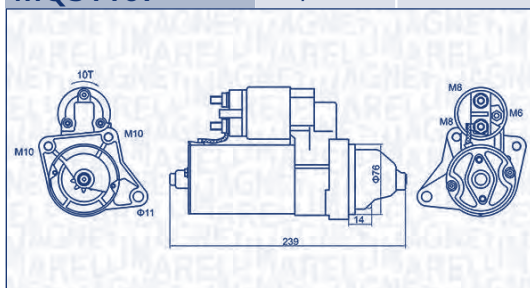

MQS1107

1,4 kW

12 V

FORD

FOCUS I	1.8 16V	EYDA, EYDC, ZH18E	85	10/98 → 11/04	5M	❄️
		EYDA, EYDB, EYDC	85	02/99 → 11/04	5M	❄️
	2.0 16V	EDDA, EDDB, EDDC	96	10/98 → 11/04	5M	❄️
		EDDA, EDDC	96	02/99 → 11/04	5M	❄️
FOCUS I Turnier	1.8 16V	EYDA, EYDC, ZH18E	85	02/99 → 11/04	5M	❄️
	2.0 16V	EDDA, EDDC	96	02/99 → 11/04	5M	❄️
MONDEO II	1.6 i	L1J	66	08/96 → 09/00	5M	
	1.8 i	RKB	85	08/96 → 09/00	5M	
	2.0 i	NGA	96	08/96 → 09/00	5M	
MONDEO II Turnier	1.6 i	L1J	66	08/96 → 09/00	5M	
	1.8 i	RKB	85	08/96 → 09/00	5M	
	2.0 i	NGA	96	08/96 → 09/00	5M	
TRANSIT CONNECT	1.8 16V	EYPA	85	06/02 → 12/13	5M	
	1.8 16V LPG	EYPC	85	06/02 → 12/13	5M