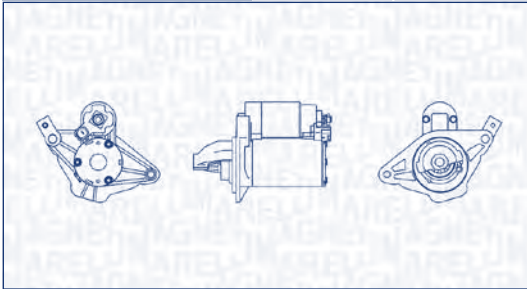

kW

MQS6003

1,9 kW

12 V

TOYOTA

AURIS (E18)	1.3 (NRE180_)	1NR-FE	73	10/12 → 12/18	OE: 428000-7900
AURIS Station wagon (E18)	1.3 (NRE180_)	1NR-FE	73	07/13 → 12/18	OE: 428000-7900
COROLLA (E18, ZRE)	1.3 (NRE180_)	1NR-FE	73	06/13 → 12/18	OE: 428000-7900
YARIS (P13)	1.3 (NSP130_)	1NR-FE	73	09/11 →	OE: 428000-7900
	1.5 (NSP131_)	2NR-FKE	82	03/17 →	OE: 428000-7900