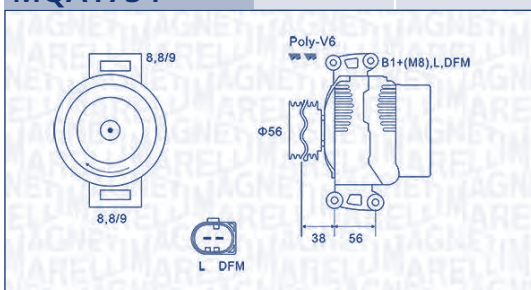

MQA1754

14 V

120 A

AUDI

A4 B6 (8E2)	1.8 T	BFB, BKB	120	07/02 → 12/04	OE: 06B903016AE
		AMB	125	07/01 → 12/04	OE: 06B903016AE
	1.8 T quattro	BFB	120	07/02 → 12/04	OE: 06B903016AE
		AMB, AWM	125	07/01 → 12/04	OE: 06B903016AE
	2.0 FSI	AWA	110	07/02 → 12/04	OE: 06B903016AE
A4 B6 Avant (8E5)	1.8 T	BFB	120	07/02 → 12/04	OE: 06B903016AE
		AVJ	110	09/01 → 07/02	OE: 06B903016AE
	1.8 T quattro	BFB	120	07/02 → 12/04	OE: 06B903016AE
		AMB	125	09/01 → 12/04	OE: 06B903016AE
	2.0 FSI	AWA	110	07/02 → 12/04	OE: 06B903016AE
A4 B6 Cabriolet (8H7)	2.0	ALT	96	09/04 → 12/05	OE: 06B903016AE