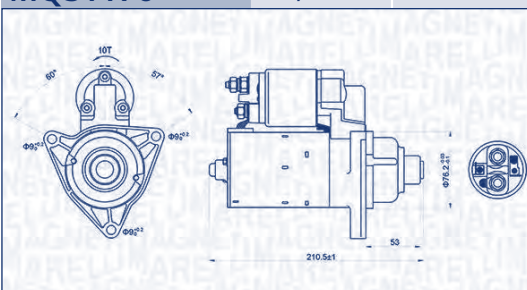

kW

MQS1174

0,8 kW

12 V

RENAULT

MEGANE I Classic	1.4 16V (DA0D, DA1H, DA0W, DA10)	K4J 700, K4J 750, K4J 714	70	03/99 → 07/03	ENGINE: K4J 750, K4J 700, K4J 714; → 02/01
	1.6 16V (DA0B, DA04, DA11)	K4M 700, K4M 701, K4M 708, K4M 709	79	03/99 → 07/03	ENGINE: K4M 700, K4M 701, K4M 708, K4M 709; → 02/01
	1.6 e (DA0F)	K7M 702, K7M 703	66	03/96 → 03/99	ENGINE: K7M 702
MEGANE I Grandtour	1.4 16V (KA0D, KA1H, KA0W, KA10)	K4J 750, K4J 714	70	03/99 → 08/03	→ 02/01
	1.6 16V (KA0B, KA04, KA11)	K4M 712	79	03/99 → 08/03	→ 02/01
SCÉNIC I MPV	1.4 16V (JA0D, JA1H, JA0W, JA10)		70	09/99 → 08/03	→ 02/01
	1.6 (JA00, JA16, JA15, JA19, JA1V, JA2B, JA2C, JA0B, ...)		79	09/99 → 09/03	OE: 77 00 104 674

MQS1176

1,1 kW

12 V

VOLKSWAGEN

TRANSPORTER T4 Autobus (70B, 70C, 7DB, 2.0 7DK, 70J, 70K, 7DC, 7		AAC		09/90 → 04/03	
TRANSPORTER T4 Furgone (70A, 70H, 7DA, 7DH)	2.0	AAC		07/90 → 04/03	
TRANSPORTER T4 Pianale piatto/Telaio (70E, 70L, 70M, 7DE, 7D	2.0	AAC		07/90 → 04/03