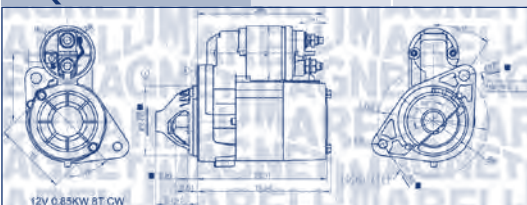

MQS1307

0,8 kW

12 V

NISSAN

MICRA C+C III (K12)	1.4 16V	CR14DE	65	08/05 →	
	1.0 16V	CG10DE	48	01/03 → 06/10	
MICRA III (K12)	1.2 16V	CR12DE, CG12DE	59	01/03 → 06/10	
		CR12DE, CG12DE	48	01/03 → 06/10	
	1.2 LPG	CR12DE	59	10/02 → 06/10	
NOTE (E11, NE11)	1.4	CR14DE	65	03/06 → 06/12