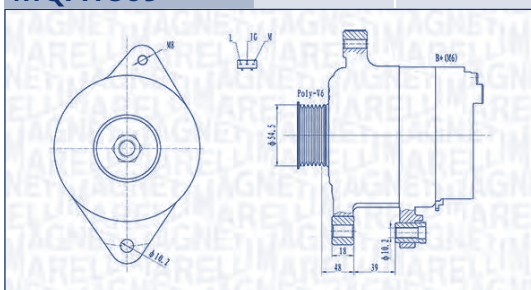

**MAGNETI
MARELLI**

PARTS & SERVICES

kW

**MQA1809****12 V****90 A****TOYOTA**

YARIS (P1)	1.0 (SCP10_, SCP10R)	1SZ-FE	50	04/99 → 09/05	
		1SZ-FE	48	03/03 → 09/05	
	1.3 (SCP12_, SCP13_, SCP12R, SCP13R)	2SZ-FE	64	04/02 → 09/05	