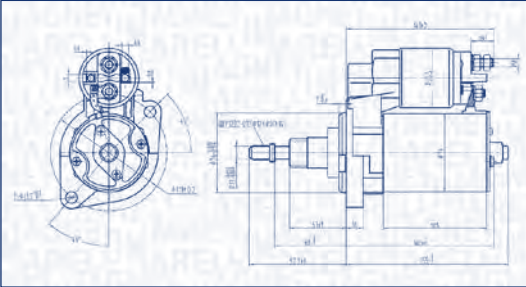

kW

MQS601

1,4 kW

12 V

VOLKSWAGEN

PASSAT B2 (32B)	1.9	WN	85	01/81 → 07/83	
PASSAT B2 Variant (33B)	1.9	WN	85	01/81 → 07/83	
PASSAT B3/B4 (3A2, 35I)	1.8	PB	82	04/88 → 07/92	
		ABS, ADZ, RP	66	02/88 → 08/96	
	1.8 16V	KR	100	04/88 → 12/89	
	2.0	2E, ADY, AGG	85	02/90 → 08/96	
	2.0 16V	9A	100	08/88 → 09/93	
PASSAT B3/B4 Variant (3A5, 35I)	1.8	ABS, ADZ, RP	66	02/88 → 05/97	
		PB	82	04/88 → 07/92	
	1.8 16V	KR	100	04/88 → 12/89	
	2.0	2E, ADY, AGG	85	02/90 → 05/97	
	2.0 16V	9A	100	08/88 → 09/93