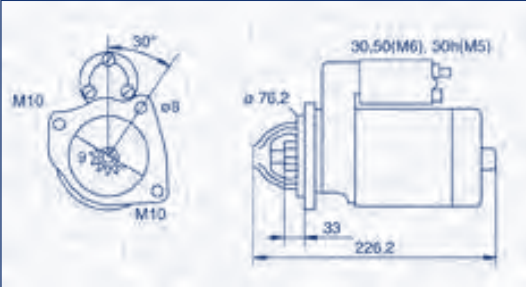

kw

MQS1067

1,4 kW

12 V

BMW

3 (E36)	318 is	M44B19	103	01/96 → 05/98	5M
3 (E46)	316 i	M43B19-E46	77	12/98 → 02/02	5M
		M43B16	77	04/00 → 02/05	5M
	318 i	M43B19-E46	87	12/97 → 09/01	5M
	320 i	M52B20, M54B20	110	03/98 → 09/00	5M
		M54B22,	125	09/00 → 02/05	5M
	323 i	M52B25	125	03/98 → 09/00	5M
	325 i	M54B25	141	09/00 → 02/05	SM
	325 xi	M54B25	141	09/00 → 02/05	5M
	328 i	M52B28	142	02/98 → 06/00	5M
	330 i	M54B30	170	06/00 → 02/05	5M
330 xi	M54B30	170	06/00 → 02/05	5M	
3 Cabriolet (E46)	320 Ci	M54B22	125	09/00 → 12/07	5M
	323 Ci	M52B25	125	04/00 → 09/00	5M
	325 Ci	M54B25	141	09/00 → 08/06	SM
	330 Ci	M54B30	170	06/00 → 08/06	5M
3 Compact (E36)	316 g	M43B16	75	02/96 → 08/00	5M
	316 i	M43B19-E46	77	01/99 → 08/00	5M
	318 ti	M44B19	103	01/96 → 08/99	5M
	323 ti	M52B25	125	09/97 → 08/00	5M
3 Compact (E46)	325 ti	M54B25	141	04/01 → 12/04	SM
3 Coupé (E46)	316 Ci	M43B16	77	04/00 → 07/06	5M
	318 Ci	M43B19-E46	87	12/99 → 08/01	5M
	320 Ci	M54B22	125	01/20 → 05/06	5M
		M52B20	110	02/99 → 08/01	5M
	323 Ci	M52B25	125	04/99 → 09/00	5M
	325 Ci	M54B25, M54B25-6S5	141	09/00 → 05/06	SM
	328 Ci	M52B28	142	12/98 → 05/00	5M
	330 Ci	M54B30	170	06/00 → 05/06	5M
3 Touring (E36)	316 i	M43B16	75	03/97 → 05/99	5M
3 Touring (E46)	318 i	M43B19-E46	87	10/99 → 09/01	5M
	320 i	M52B20	110	10/99 → 09/00	5M
		M54B22,	125	09/00 → 02/05	5M
	325 i	M54B25, M54B25-6S5	141	09/00 → 02/05	SM
	325 xi	M54B25, M54B25-6S5	141	09/00 → 02/05	5M
	328 i	M52B28	142	06/99 → 05/00	5M