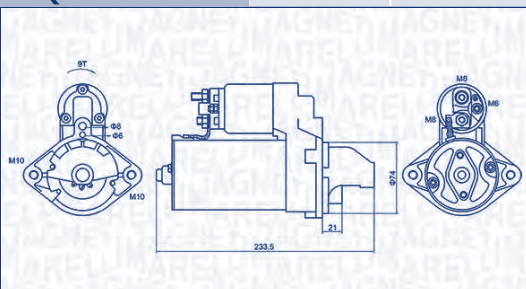

kW

MQS1405

2 kW

12 V

VOLKSWAGEN

TRANSPORTER T5 Pianale piatto/Telaio (7JD, 7JE, 7JL, 7JY, 7J)	2.5 TDI	AXE, BPC	128	04/03 → 11/09	6M
		AXD, BNZ	96	04/03 → 11/09	6M
	2.5 TDI 4motion	AXE	128	04/04 → 11/09	6M
		AXD, BNZ	96	07/04 → 11/09	6M

MQS1406

1,8 kW

12 V

BMW

1 (E81)	120 d	N47 D20 C, N47 D20 A, M47 D20 (204D4)	120	03/07 → 12/11	OE 12417796892
3 (E90)	320 d	M47 D20 (204D4)	110	12/04 → 09/07	OE: 12417796892
3 Cabriolet (E93)	330 d	N57N 306 D3, M57 D30 (306D3)	170	03/07 → 12/13	OE 12417796892
3 Coupé (E92)	330 d	M57 D30 (306D3)	170	03/06 → 08/08	OE 12417796892
5 (E60)	520 d	N47 D20 C, N47 D20 C, N47 D20 A, N47 D20 A, M47 D20 (204D4)	120	09/05 → 12/09	OE 12417796892
	530 d xDrive	M57 D30 (306D3)	173	09/07 → 12/09	OE 12417796892
5 Touring (E61)	520 d	N47 D20 C, N47 D20 C, N47 D20 A, N47 D20 A, M47 D20 (204D4)	120	04/05 → 05/10	OE 12417796892
		N47 D20 C, N47 D20 A, M47 D20 (204D4)	110	09/05 → 02/07	OE 12417796892
	530 d	M57 D30 (306D3)	173	02/07 → 05/10	OE 12417796892
		M57 D30 (306D2), M57 D30 (306D3)	155	03/04 → 05/10	OE 12417796892
	530 d xDrive	M57 D30 (306D3)	173	09/07 → 05/10	OE 12417796892
X3 (E83)	3.0 d	M57 D30 (306D3)	160	09/05 → 08/08	OE 12417796892
X5 (E70)	3.0 d	M57 D30 (306D3)	173	12/06 → 09/08	OE 12417796892
	xDrive 30 d	N57 D30 A, M57 D30 (306D3)	173	10/08 → 03/10	OE 12417796892