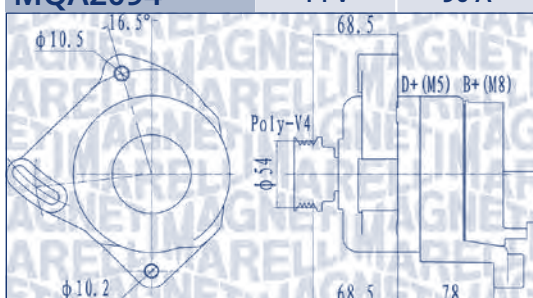

MQA2094

14 V

90 A

FIAT

500 (312)	1.2 (312AXA1A)	169 A4.000	51	07/07 →	OE: 51718502
	1.2 LPG (312AXA1A)	169 A4.000	51	12/10 →	OE: 51718502
500 C (312)	1.2 (312CXA1A, 312AXA1A)	169 A4.000	51	09/09 →	OE: 51718502
DOBLÒ Cargo (263)	1.4	843 A1.000	70	02/10 →	OE: 51718502
GRANDE PUNTO (199)	1.2	199 A4.000	48	10/05 →	OE: 51718502
	1.2 LPG (199BXA1A, 199AXA1A)	199 A4.000	51	06/08 → 12/12	OE: 51718502
LINEA (323, 110)	1.4	350 A1.000	57	06/07 →	OE: 51718502
PUNTO (199)	1.2 (199AXZ1A, 199BXZ1A)	169 A4.000	51	03/12 →	OE: 51718502
PUNTO EVO (199)	1.4 (199AXB1A)	350 A1.000	57	10/09 → 02/12	OE: 51718502
PUNTO EVO Furgone/ hatchback (199)	1.4 (199.AXB1A)	350 A1.000	57	03/09 → 02/12	OE: 51718502