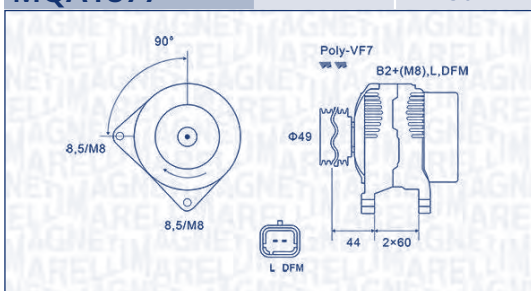

**MAGNETI
MARELLI**

PARTS & SERVICES

kW

MQA1876

14 V

150 A

RENAULT

MEGANE II Tre volumi	1.5 dCi (LM02, LM13, LM2A)	K9K 729, K9K 728	74	02/04 → 12/10	OE: 8200390667
	1.5 dCi (LM1E)	K9K 732	78	05/05 → 12/10	OE: 8200390667
SCÉNIC II	1.5 dCi (JM16)	K9K 734, K9K 728, K9K 728	76	01/07 → 11/08	OE: 8200390667
	1.5 dCi (JM1E, JM16)	K9K P 732, K9K 734, K9K 732	78	05/05 → 11/08	OE: 8200390667
	1.5 dCi (JM1F)	K9K 722, K9K 724	63	05/05 → 11/08	OE: 8200390667

MQA1877

14 V

150 A

OPEL

MOVANO A Furgone (X70)	2.5 DTI (FD)	G9U.7.50, G9U.7.54	84	10/01 →	→ 10/06	SM	☸
		G9U.7.50, G9U.7.54	73	10/03 →	→ 10/06	SM	☸
MOVANO A Pianale piatto/Telaio (X70)	2.5 DTI (ED, HD, UD0, UD4)	G9U.7.50, G9U.7.54	84	10/01 →	→ 10/06	SM	☸

RENAULT

LAGUNA II	1.9 dCi (BG05)	F9Q 664	68	03/04 → 05/05	DCT6	SM	☸
	1.9 dCi (BG1A, BG1V)	F9Q 758	96	05/05 → 08/07	4A	SM	☸
	1.9 dCi (BG1A, BG1W, BG0G)	F9Q 758, F9Q 758, F9Q 670, F9Q 674	81	01/05 → 08/07	DCT6	SM	☸
LAGUNA II Grandtour	1.9 dCi	F9Q 664	66	08/03 → 09/07	DCT6	SM	☸
	1.9 dCi (KG05)	F9Q 664	68	03/04 → 05/05	DCT6	SM	☸
	1.9 dCi (KG12)	F9Q 758, F9Q 759	85	08/05 → 09/07	DCT6	SM	☸
	1.9 dCi (KG1A, KG1W, KG0G)	F9Q 758, F9Q 758, F9Q 674	81	01/05 → 12/07	DCT6	SM	☸
	1.9 dCi (KG1V)	F9Q 758	96	05/05 → 12/07	4A	SM	☸
MASTER II Autobus (JD)	2.5 dCi	G9U 650, G9U 754	74	08/06 →	SM	SM	☸
		G9U 650	88	08/06 →	SM	SM	☸
		G9U 632	107	08/06 →	SM	SM	☸
MASTER II Furgone (FD)	2.5 dCi	G9U 650, G9U 754	74	08/06 → 01/10	SM	SM	☸
		G9U 650	88	08/06 →	SM	SM	☸
		G9U 632	107	08/06 →	SM	SM	☸
MASTER II Pianale piatto/Telaio (ED/HD/UD)	2.5 dCi	G9U 650, G9U 754	74	08/06 →	SM	SM	☸
		G9U 650	88	08/06 →	SM	SM	☸
		G9U 632	107	08/06 →	SM	SM	☸
TRAFIC II Autobus (JL)	2.5 dCi 145 (JL0)	G9U 630	107	08/06 →	→ 12/10	SM	☸
TRAFIC II Furgone (FL)	2.5 dCi 145 (FL0)	G9U 630	107	08/06 →	→ 12/10	SM	☸
TRAFIC II Pianale piatto/Telaio (EL)	2.5 dCi 145 (EL0)	G9U 630	107	08/06 →	→ 12/10	SM	☸