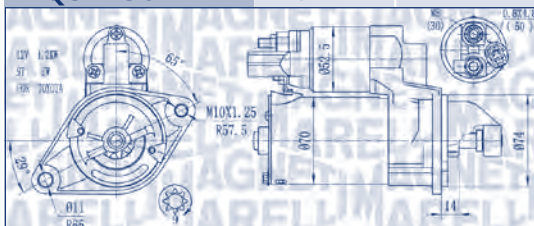

PEUGEOT

BOXER Autobus	3.0 HDi 145	F1CE3481N (F30DTE)	107	04/10 → 12/13	
	3.0 HDi 160	F1CE0481D, F1CE0481D (F30DT)	115	04/06 → 12/15	
	3.0 HDi 175	F1CE0481D (F30DT), F1CE3481E (F30DTE)	130	03/11 →	
BOXER Furgonato	3.0 HDi 145	F1CE3481N (F30DTE)	107	04/10 → 12/13	
	3.0 HDi 155	F1CE0481D (F30DT)	115	07/06 → 12/15	
	3.0 HDi 160	F1CE0481D, F1CE0481D (F30DT)	116	04/06 → 12/15	
	3.0 HDi 175	F1CE0481D (F30DT), F1CE3481E (F30DTE)	130	03/11 →	
BOXER Pianale piatto/ Telaio	3.0 HDi 145	F1CE3481N (F30DTE)	107	04/10 → 12/13	
	3.0 HDi 155	F1CE0481D (F30DT)	115	04/06 → 12/15	
	3.0 HDi 160	F1CE0481D, F1CE0481D (F30DT)	116	04/06 → 12/15	
	3.0 HDi 175	F1CE0481D (F30DT), F1CE3481E (F30DTE)	130	03/11 →	

MQS1450

1,2 kW

12 V

TOYOTA

AURIS (E15)	1.6 (ZRE151_)	1ZR-FE, 1ZR-FAE	97	05/09 → 09/12	OE: 28100-0T030C/28100-0T060
	1.8 (ZRE152_)	2ZR-FAE	108	02/09 → 09/12	OE: 28100-0T030C/28100-0T060
	1.8 (ZRE152_, ZRE152R)	2ZR-FAE	106	02/09 → 09/12	OE: 28100-0T030C/28100-0T060