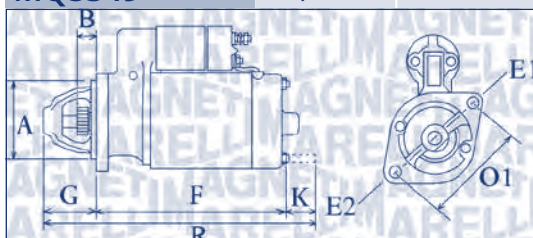

kW

MQS349

0,9 kW

12 V

HYUNDAI

ACCENT II	1.5	G4EB	66	01/20 → 11/05
	1.3	G4E-A	63	01/20 → 11/05
ELANTRA III	1.6	G4ED-G, G4ED	79	06/00 → 07/06
LANTRA II	1.5 12V	G4EK	65	12/96 → 09/00
LANTRA II Station wagon	1.5 12V	G4EK	65	04/97 → 10/00