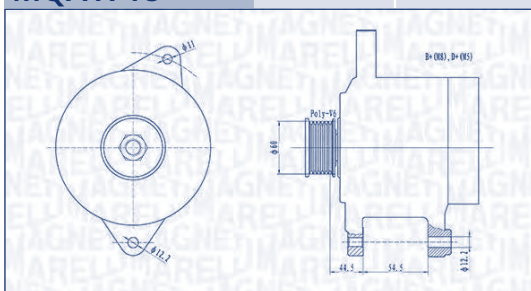

HYUNDAI

SANTA FÉ I (SM)	2.0	G4BP, G4JP	99	08/01 → 03/06
	2.0 CRDi	D4EA	83	08/01 → 03/06
	2.0 CRDi 4x4	D4EA	83	04/01 → 03/06
	2.4 16V	G4JS-G, G4JS	100	02/01 → 03/06
		G4JS-G, G4JS	107	02/01 → 03/06
	2.4 16V 4x4	G4JS-G, G4JS	107	02/01 → 03/06
		G4JS-G, G4JS	100	02/01 → 03/06

MQA1721

12 V

130 A