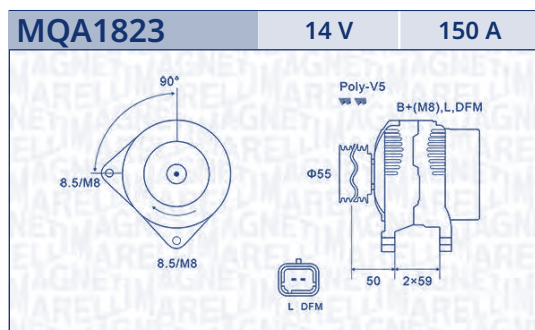

kW		
MQA1820	14 V	180 A			
VOLKSWAGEN					
MULTIVAN T5 (7HM, 7HN, 7HF, 7EF, 7EM, 7EN)	2.5 TDI 4motion	AXD, BNZ	96	07/04 → 11/09	
		AXE, BPC	128	07/04 → 11/09	
TOUAREG (7LA, 7L6, 7L7)	2.5 R5 TDI	BAC, BPE	128	01/03 → 05/10	
		BLK, BPD	120	08/03 → 05/10	
TRANSPORTER T5 Autobus (7HB, 7HJ, 7EB, 7EJ)	2.5 TDI	AXD, AXE, BNZ	96	04/03 → 11/09	01/06 →
		AXE, BPC	128	04/03 → 11/09	
	2.5 TDI 4motion	BLJ	120	11/03 → 11/09	
		SCANIA/DSC 11.79	96	07/04 → 11/09	
TRANSPORTER T5 Furgone (7HA, 7HH, 7EA, 7EH)	2.5 TDI	AXD, BNZ	96	04/03 → 11/09	
		AXE, BPC	128	04/03 → 11/09	
	2.5 TDI 4motion	AXD, BNZ	96	07/04 → 11/09	
		AXE, BPC	128	07/04 → 11/09	
TRANSPORTER T5 Pianale piatto/Telaio (7JD, 7JE, 7JL, 7JY, 7J)	2.5 TDI	AXD, BNZ	96	04/03 → 11/09	
		AXE, BPC	128	04/03 → 11/09	
	2.5 TDI 4motion	AXD, BNZ	96	07/04 → 11/09	
		AXE, BPC	128	04/04 → 11/09	

RENAULT					
CLIO II	1.5 dCi	K9K 712	74	10/03 → 04/05	→ 12/04
	1.5 dCi (B/C2J)	K9K 714	50	08/04 → 12/12	→ 04/07
GRAND SCÉNIC II	1.5 dCi (JM02, JM13)	K9K 729, K9K 728	74	04/04 → 11/08	
	1.5 dCi (JM1E)	K9K P 732, K9K 728, K9K 732	78	05/05 → 01/09	
	1.6	K4M 761, K4M 782	83	04/04 → 08/06	
	1.9 dCi (JM15)	F9Q E 804	81	05/05 → 11/08	
GRAND SCÉNIC III	1.5 dCi (JZ0B, JZ07)	K9K 832	78	02/09 → 09/16	
MEGANE II	1.4 16V (BM0B, CM0B)	K4J 730, K4J 740	72	11/02 → 02/08	
	1.5 dCi (BM02, BM13, BM2A, CM02, CM13)	K9K 729, K9K 728	74	10/03 → 02/08	
	1.5 dCi (BM0F, BM0T, BM2B, CM0F, CM0T)	K9K 722	60	09/02 → 02/08	
	1.6 16V (BM0C, CM0C)	K4M 760	83	11/02 → 02/08	
MEGANE II Coupé-Cabriolet	1.6	K4M 760, K4M 761	83	09/03 → 03/09