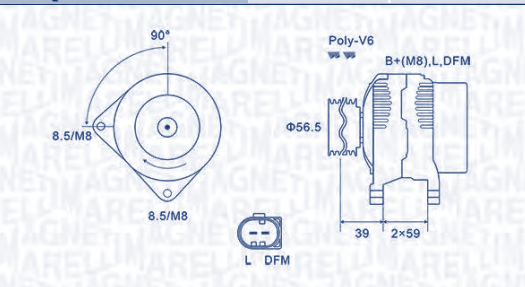

MQA1911

14 V

150 A

AUDI

A4 B7 (8EC)	2.7 TDI	BPP	132	01/06 → 06/08	CVT
		BSG	120	11/05 → 06/08	CVT
	3.0 TDI quattro	BKN	150	11/04 → 06/08	→ 05/06 6M
A4 B7 Avant (8ED)	2.7 TDI	BPP	132	01/06 → 06/08	CVT
		BSG	120	11/05 → 03/08	CVT
	3.0 TDI quattro	BKN	150	11/04 → 06/08	→ 05/06 6M
		ASB	171	01/06 → 06/08	6M
A4 B7 Cabriolet (8HE)	2.7 TDI	BPP	132	06/06 → 03/09	CVT
	3.0 TDI quattro	BKN	150	01/06 → 03/09	6M