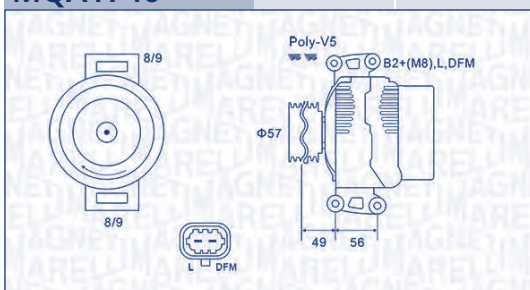

**MAGNETI
MARELLI**

PARTS & SERVICES

kW

MQA1729

12 V

110 A

VOLKSWAGEN

GOLF PLUS V (5M1, 521)	1.4 16V	BUD, CGGA	59	05/06 → 12/13	5M	M	☄	
GOLF V (1K1)	1.4 16V	BUD	59	05/06 → 11/08	5M	☄		
GOLF VI (5K1)	1.4	CGGA	59	10/08 → 11/12	5M	M	☄	
GOLF VI Variant (AJ5)	1.4	BUD, CGGA	59	07/09 → 07/13	5M	☄		
	2.0 TFSI	CCZA	147	07/09 → 07/13	6M	☄		
POLO (6N2)	1.4 16V	APE, AUA, AHW	55	10/99 → 09/01	5M			
POLO (9N, 9A)	1.4 16V	BUD	59	05/06 → 11/09	5M	M	☄	
POLO IV (9A4, 9A2, 9N2, 9A6)	1.4	BBY, BKY	55	11/02 → 04/12	5M			
POLO V (6R1, 6C1)	1.4 (6R1)	CGGB	63	03/09 → 05/14	06/09 →	5M	M	☄
	1.4 BiFuel	CMAA	60	03/10 → 01/11	no StSp	5M		

MQA1740

14 V

120 A

OPEL

ASTRA G Cabriolet (T98)	2.2 16V (F67)	Z22SE	108	03/01 → 10/05	5M		
ASTRA G Coupé (T98)	2.2 16V (F07)	Z22SE	108	09/00 → 05/05	→ 02/05	5M	
ASTRA G Familiare (T98)	2.2 16V (F35)	Z22SE	108	03/01 → 07/04	→ 02/04	5M	
ASTRA G Hatchback (T98)	2.2 16V (F08, F48)	Z22SE	108	06/00 → 01/05	→ 02/04	5M	
SIGNUM Hatchback (Z03)	2.0 Turbo (F48)	Z20NET	129	05/03 → 12/08	06/03 → 11/08	6M	
	2.2 direct (F48)	Z22YH	114	05/03 → 09/08	06/03 →	5M	
SPEEDSTER (E01)	2.2 (R97)	Z22SE	108	06/00 → 08/05	5M		
VECTRA B (J96)	2.2 i 16V (F19)	Z22SE	108	09/00 → 04/02	→ 03/02	5M	
VECTRA B Familiare (J96)	2.2 i 16V (F35)	Z22SE	108	09/00 → 07/03	→ 06/03	5M	
VECTRA B Hatchback (J96)	2.2 i 16V (F68)	Z22SE	108	09/00 → 07/03	→ 03/02	5M	
VECTRA C (Z02)	2.0 16V Turbo (F69)	Z20NET	129	03/03 → 08/08	6M		
	2.2 16V (F69)	Z22SE	108	04/02 → 12/08	5M	☄	
	2.2 DGi (F69)	Z22YH	114	10/03 → 08/08	CHASSIS: 31085253 →	5M	
VECTRA C Familiare (Z02)	2.0 Turbo (F35)	Z20NET	129	10/03 → 08/08	CHASSIS: 31085253 →	6M	
	2.2 direct (F35)	Z22YH	114	10/03 → 08/08	CHASSIS: 31085253 →	5M	
VECTRA C GTS (Z02)	2.0 16V Turbo (F68)	Z20NET	129	03/03 → 08/08	CHASSIS: 31085253 →	6M	
	2.2 16V (F68)	Z22SE	108	08/02 → 08/08	→ 09/05	5M	☄
	2.2 DGi (F68)	Z22YH	114	10/03 → 08/08	CHASSIS: 31085253 →	5M	
ZAFIRA A MPV / Space wagon (T98)	2.2 16V (F75)	Z22SE	108	09/00 → 06/05	→ 06/03	5M