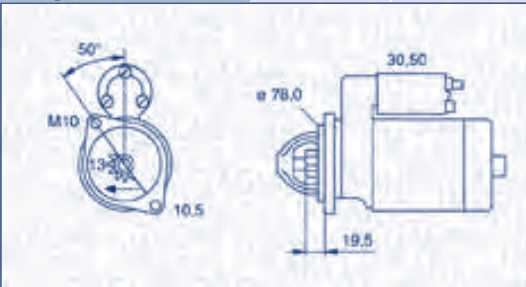

MQS1158

1,4 kW

12 V

OPEL

ASTRA G 2 volumi / Coda spiovente (T98)	1.7 DTI 16V (F08, F48)	Y17DT	55	02/00 → 01/05	
	1.7 CDTi (F08, F48)	Z17DTL	59	04/03 → 01/05	
ASTRA G (F70)	1.7 DTI 16V (F70)	Y17DT	55	02/00 → 04/05	
ASTRA G Station wagon (T98)	1.7 CDTi (F35)	Z17DTL	59	04/03 → 05/04	
	1.7 DTI 16V (F35)	Y17DT	55	02/00 → 07/04	
ASTRA G (T98)	1.7 CDTi (F69)	Z17DTL	59	04/03 → 12/09	
	1.7 DTI 16V (F69)	Y17DT	55	02/00 → 01/05	
ASTRA H (A04)		A17DTR, Z17DTR	92	02/07 → 05/14	
	1.7 CDTi (L48)	Z17DTL	59	03/04 → 10/10	
		Z17DTH	74	03/04 → 10/10	
		A17DTJ, Z17DTJ	81	02/07 → 05/14	
	1.7 CDTi (L69)	Z17DTJ	81	02/07 → 05/14	
Z17DTH		74	02/07 → 10/10