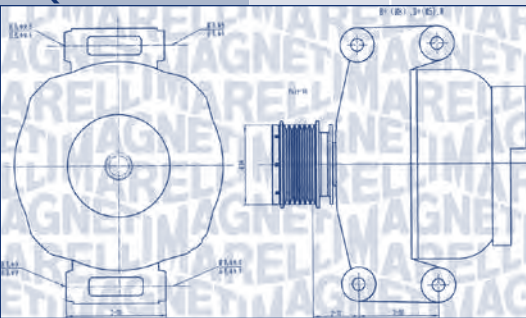

kW

MQA1484

14 V

75 A

RENAULT

MEGANE I Grandtour	1.4 16V (KA0D, KA1H, KA0W, KA10)	K4J 750, K4J 714	70	03/99 → 08/03	5M
	1.6 16V (KA0B, KA04, KA11)	K4M 712	79	03/99 → 08/03	5M
SCÉNIC I MPV / Space wagon	1.4 16V (JA0D, JA1H, JA0W, JA10)	K4J 750, K4J 714	70	09/99 → 08/03	5M
	1.6 (JA00)	K4M 700, K4M 700, K4M 701, K4M 701, K4M 708, K4M 708, K4M 706, K4M 707	81	06/01 → 09/03	5M
THALIA I	1.4 16V	K4J 712	72	08/00 →	5M
THALIA II	1.4	K7J 700	55	09/08 → 06/14	5M

MQA1489

14 V

90 A

MERCEDES-BENZ

C CLASS (W202)	C 220 CDI (202.133)	611.960	92	09/97 → 05/00	OE: A0101546302	5M
	C 200 CDI (202.134)	611.960A	75	03/98 → 05/00	OE: A0101546302	5M
V CLASS (638/2)	V 200 CDI (638.294)	611.980	75	03/99 → 07/03	OE: A0101546302	5M
		611.980	90	03/99 → 07/03	OE: A0101546302	5M
VITO Autobus (W638)	108 CDI 2.2 (638.194)	611.980	60	03/99 → 07/03	OE: A0101546302	5M
	112 CDI 2.2 (638.194)	611.980	90	03/99 → 07/03	OE: A0101546302	5M
VITO Furgone (W638)	110 CDI 2.2 (638.094)	611.980	75	03/99 → 07/03	OE: A0101546302	5M
	112 CDI 2.2 (638.094)	611.980	90	03/99 → 07/03	OE: A0101546302	5M