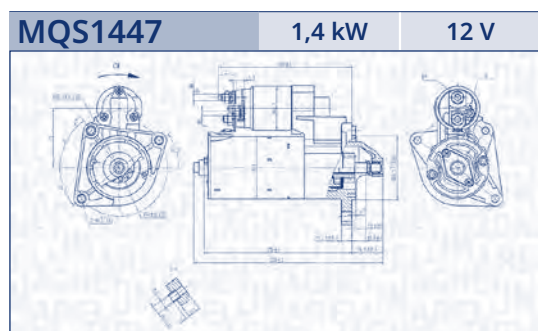

kw		
MQS1442		0,8 kW	12 V		
DACIA					
LOGAN EXPRESS (FS)	1.6	K7M 710	64	03/09 →	
LOGAN Pick-up (US)	1.6	K7M 710	64	03/08 →	
SANDERO	1.4 (BS0C, BS0A, BS0G, BS1F, BS0E)	K7J 710, K7J 714	55	06/08 →	
	1.4 MPI LPG	K7J 714	53	01/09 →	
	1.6 (BS0D, BS0B, BS0F, BS0H)	K7M 710, K7M 718	64	06/08 →	→ 10/12
RENAULT					
KANGOO / GRAND KANGOO II (KW0/1)	1.6 (KW00, KW0Y, KW0E, KW0N, KW0P)	K7M 750	64	02/08 →	
KANGOO Express (FW0/1)	1.6 (FW00, FW0E, FW0N, FW0P, FW0Y)	K7M 750	64	02/08 →	

ALFA ROMEO					
GIULIETTA (940)	1.6 JTDM (940FXD1A)	940 A3.000	77	04/10 → 02/18	OE: 52110467/51916171/51810308
MITO (955)	1.6 JTDM (955AXC1B)	955 A3.000, 198 A2.000	88	08/08 → 08/15	StSp; OE: 52110467/51916171/51810308
	1.6 JTDM (955AXE1B)	955 A4.000	85	08/08 → 08/15	StSp; OE: 52110467/51916171/51810308
FIAT					
500L (351, 352)	1.6 D Multijet (199LYD1B)	198 A3.000, 199 B5.000	77	09/12 → 05/18	OE: 52110467/51916171/51810308
	1.6 D Multijet (199LYE1B)	955 A3.000, 940 C1.000, 55280444	88	09/13 →	OE: 52110467/51916171/51810308
500X (334)	1.6 D Multijet (334.AXV1B)	463 46 020	96	05/21 →	OE: 52110467/51916171/51810308
	1.6 D Multijet (334.AXA1B)	55260384, 55280444	84	09/14 →	OE: 52110467/51916171/51810308
	1.6 D Multijet (334.AXA1B, 334.AXA11)	55260384, 55280444	88	09/14 →	OE: 52110467/51916171/51810308
DOBLÒ (263)	1.6 D Multijet	263 A4.000, 263 A5.000	66	02/10 →	OE: 52110467/51916171/51810308
	1.6 D Multijet (263HXE1B, 263HXS1B, 263HXY1B, 263YXE1B, ...)	263 A3.000, 263 A9.000, 55280444	74	02/11 →	OE: 52110467/51916171/51810308
	1.6 D Multijet (263HXN1B, 263YXN1B, 263HXV1B, 263YXV1B)	940 C1.000, 55280444	88	02/16 →	StSp; OE: 52110467/51916171/51810308
	1.6 D Multijet (263YXD1B, 263XYR1B, 263YXX1B, 263HXD1B, ...)	198 A3.000, 263 A8.000, 55280444	77	02/10 →	OE: 52110467/51916171/51810308
DOBLÒ Cargo (263)	1.6 D Multijet	263 A4.000, 263 A5.000, 463 46 020	66	02/10 →	OE: 52110467/51916171/51810308