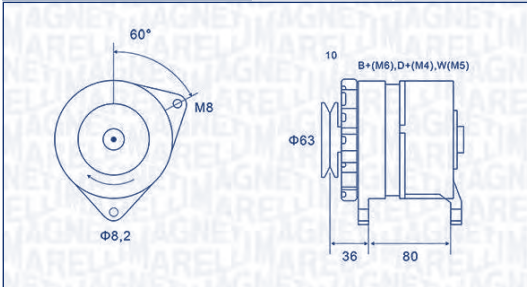

kW

MQA560

14 V

70 A

FORD

ESCORT IV (GAF, AWF, ABFT)	1.6 D	LTC	40	01/86 → 01/89	
ESCORT IV Turnier (AWF, AVF)	1.6 D	LTC	40	01/86 → 01/89	
FIESTA II	1.4 (FBD)	FUD	54	02/87 → 02/89	
FIESTA III	1.4	FUG, FUJ, F4A	54	03/89 → 12/95	
	1.4	F6E	52	03/89 → 12/95	
	1.6	LUH	65	01/89 → 01/94	
	1.6 Turbo (FBJT)	LHA	96	03/90 → 10/92	
	1.6 XR2i	LJD	76	03/89 → 03/93	
		LJC	81	03/89 → 01/94