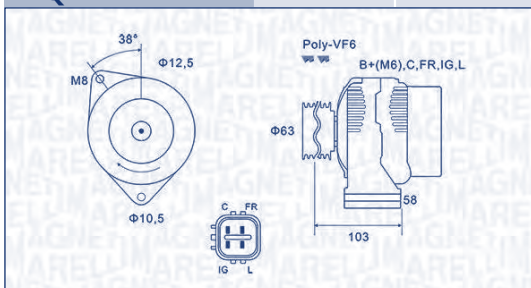

MQA1727

14 V

100 A

HONDA

CIVIC VII Coupé	1.6 i (EM1)	D16V1	81	02/01 → 12/05	
	1.7 i (EM2)	D17A8	88	05/01 → 12/05	
	1.7 i VTEC (EM2)	D17A5, D17A9	92	05/01 → 12/05	
CIVIC VII Hatchback	1.4 i (EP1, EU7)	D14Z6	55	02/01 → 09/05	
	1.4 iS (EP1, EU5, EU7)	D14Z5, D14Z6	66	11/00 → 09/05	
	1.6 i (EP2, EU8, EU6)	D16V1, D16W7	81	02/01 → 09/05	
CIVIC VII Tre volumi	1.4 (ES4)	D14Z5	66	12/00 → 09/05	02/01 →
	1.6 (ES5)	D16V1, D16W7	81	02/01 → 09/05	
	1.7	D17A6	85	02/01 → 09/05	
CIVIC VIII Tre volumi	1.6 (FD6)	R16A1	84	09/05 → 12/12	
	1.8 (FD1, FD7, FA1)	R18A2, R18A1	103	09/05 → 02/12	
FR-V	1.7 (BE1)	D17A2	92	08/04 →	02/05 →