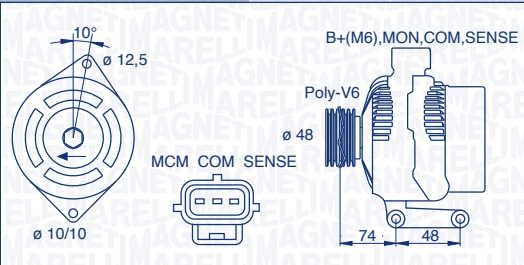

kW

MAN7411

12 V

90 A

FORD

FOCUS C-MAX	1.6	HWDA/HWDB	74	10/03 → 03/07	OE: 1070806	→ 05/05	5M
	1.6 Ti	HXDA	85	08/04 → 03/07	OE: 1070806	→ 05/05	5M
FOCUS I	1.4 16V	FXDA, FXDC	55	10/98 → 11/04	OE: 1070806		5M
	1.6 16V	FYDA, FYDB, FYDC	74	10/98 → 11/04	OE: 1070806	→ 10/01	5M
	1.6 16V Flexifuel	FYDH	75	01/02 → 11/04	OE: 1070806	→ 08/04	5M
FOCUS I Tre volumi	1.4 16V	FXDA	55	02/99 → 11/04	OE: 1070806		5M
	1.6 16V	FYDA, FYDC	74	02/99 → 11/04	OE: 1070806	→ 10/01	5M
FOCUS I Turnier	1.4 16V	FXDA, FXDC	55	02/99 → 11/04	OE: 1070806		5M
	1.6 16V	FYDA, FYDB, FYDC	74	02/99 → 11/04	OE: 1070806	→ 10/01	5M