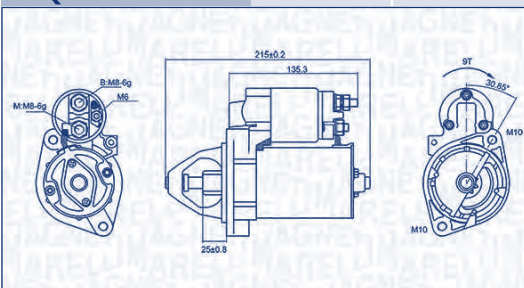

**MAGNETI
MARELLI**

PARTS & SERVICES

kW

MQS1074

1,4 kW

12 V

AUDI

A4 B6 (8E2)	3.0	BBJ	160	04/01 → 12/04	CVT
		ASN, AVK, BBJ	162	11/00 → 12/04	CVT
	3.0 quattro	BBJ	160	04/01 → 12/04	5M
		ASN, AVK	162	11/00 → 12/04	5M
A4 B6 Avant (8E5)	2.4	AMM	120	09/01 → 12/04	CVT
	3.0	BBJ	160	04/01 → 12/04	CVT
		ASN	162	09/01 → 12/04	CVT
	3.0 quattro	BBJ	160	04/01 → 12/04	5M
		ASN, AVK, BBJ	162	09/01 → 12/04	5M
A4 B6 Cabriolet (8H7)	2.4	AMM	120	04/02 → 12/05	CVT
	3.0	ASN	162	04/02 → 12/05	CVT
A6 C5 (4B2)	2.4	ALW, ARN, ASM	100	07/98 → 01/05	5M
		BDV	125	08/01 → 01/05	5M
	2.4 quattro	APC	115	08/98 → 07/99	5M
		ARE, BES	184	08/01 → 01/05	6M
	2.8	APR, ATX	140	07/99 → 01/05	5M
	3.0	ASN	162	08/01 → 01/05	CVT
	3.0 quattro	ASN	162	08/01 → 01/05	6M
A6 C5 Avant (4B5)	2.4	ALW, ARN, ASM	100	07/98 → 01/05	5M
		BDV	125	08/01 → 01/05	5M
	2.4 quattro	APC	115	08/98 → 05/01	5M
		ARE, BES	184	08/01 → 01/05	6M
	2.7 T quattro	ARE, BES	184	08/01 → 01/05	6M
	2.8	ATX	140	07/99 → 01/05	5M
	3.0	ASN	162	08/01 → 01/05	CVT
3.0 quattro	ASN	162	08/01 → 01/05	6M	
A8 D3 (4E2, 4E8)	3.0	BBJ	160	07/03 → 05/06	CVT
ALLROAD C5 (4BH)	2.7 T quattro	ARE, BES	184	05/00 → 08/05	6M
SKODA					
SUPERB I (3U4)	2.8 V6	AMX, BBG	142	12/01 → 03/08	5M

MQS1075

1,2 kW

12 V

MERCEDES-BENZ

C CLASS (W202)	C 200 Kompressor (202.025)	M 111.944	141	11/96 → 05/00	OE: A0051513401
	C 230 (202.023)	M 111.974	110	06/96 → 06/97	OE: A0051513401
C CLASS (W203)	C 180 (203.035)	M 111.951	95	10/00 → 05/02	OE: A0051513401