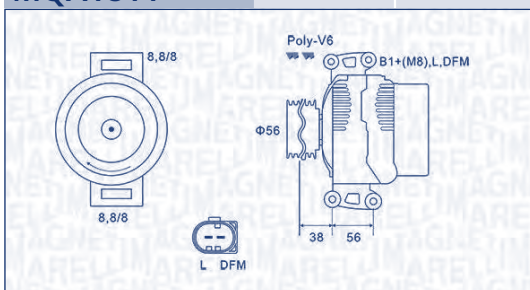

**MAGNETI
MARELLI**

PARTS & SERVICES

kw

MQA1811

14 V

140 A

AUDI

A3 Cabriolet (8P7)	2.0 TFSI	CAWB, CCZA	147	04/08 → 05/13	6M
A4 B7 (8EC)	2.0 TFSI	BGB, BWE	147	11/04 → 06/08	CVT
		BUL	162	06/05 → 06/08	6M
	2.0 TFSI quattro	BGB, BWE	147	11/04 → 06/08	6M
		BUL	162	06/05 → 06/08	6M
A4 B7 Avant (8ED)	2.0 TFSI	BGB, BWE	147	11/04 → 06/08	CVT
		BUL	162	06/05 → 06/08	02/06 → 6M
	2.0 TFSI quattro	BGB, BWE	147	11/04 → 06/08	6M
		BUL	162	06/05 → 06/08	02/06 → 6M
TT (8J3)	2.0 TFSI quattro	CCZA	147	06/08 → 06/10	DCT M
TT Roadster (8J9)	2.0 TFSI quattro	CCZA	147	06/08 → 06/10	DCT M