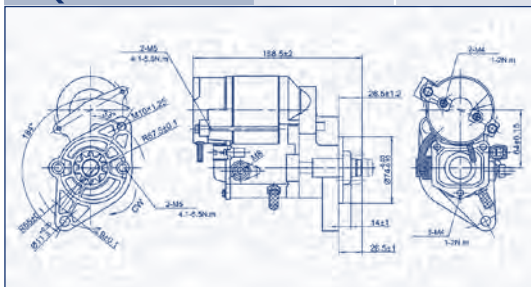

MQS4186   **2 kW**   **12 V**

TOYOTA						
AURIS (E15)	1.4 D-4D (NDE150_)	1ND-TV	66	03/07 → 09/12	OE: 28100-0N030/28100-33070/28100-33071/28100-33080