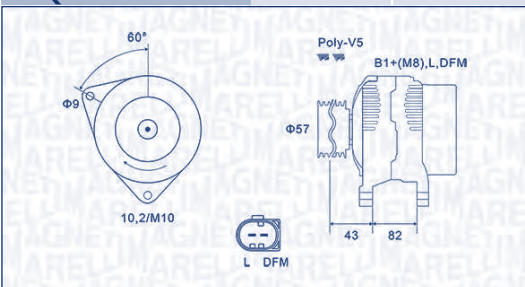

kW

MQA1758

12 V

90 A

FORD

KA (RB)	1.3 i	J4D, J4K, J4M, J4N, J4P, J4S, BAA	44	09/96 → 11/08	OE: 1229424
	1.3 i ROCAM	A9A, A9B	51	08/02 → 11/08	10/02 → OE: 1229424
	1.6 i	CDB, CDC, CCA	70	02/01 → 11/08	OE: 1229424
STREET KA	1.6	CDRA, CDRB	70	05/03 → 07/05	OE: 1229424

MQA1759

14 V

120 A

AUDI

A4 B5 (8D2)	1.6	AHL, ANA, ARM	74	11/94 → 10/00	
		ALZ	75	07/00 → 11/00	
A4 B5 Avant (8D5)	1.6	AHL, ANA, ARM	74	11/94 → 09/01	10/96 →
		ALZ	75	07/00 → 09/01	
A4 B6 (8E2)	1.6	ALZ	75	11/00 → 12/04	12/00 →
	1.8 T	AVJ	110	11/00 → 07/02	12/00 → 06/02
	2.0	ALT	96	11/00 → 12/04	12/00 →
	2.0 FSI	AWA	110	07/02 → 12/04	
A4 B6 Avant (8E5)	1.6	ALZ	75	09/01 → 12/04	
	2.0	ALT	96	09/01 → 12/04	
	2.0 FSI	AWA	110	07/02 → 12/04	
	1.8 T	AEB, ANB, APU, ARK, AWT	110	01/97 → 01/05	04/97 → 05/04
A6 C5 (4B2)	4.2 quattro	ARS, ASG	220	11/98 → 01/05	04/99 → 05/01
	1.8 T	AEB, ANB, APU, ARK, AWT	110	12/97 → 01/05	02/98 →
A6 C5 Avant (4B5)	4.2 quattro	ARS	220	11/98 → 01/05	04/99 → 05/01
	3.0	BBJ	160	07/03 → 05/06	

VOLKSWAGEN

PASSAT B5 (3B2)	1.8 T	AEB, ANB, APU	110	10/96 → 11/00	→ 08/00
PASSAT B5 Variant (3B5)	1.8 T	AEB, ANB, APU	110	05/97 → 11/00	→ 08/00
PASSAT B5.5 (3B3)	1.6	ALZ	75	11/00 → 05/05	
	1.8 T 20V	AWT, AWL	110	11/00 → 05/05	
	2.0	AZM, BFF	85	11/00 → 05/05	
PASSAT B5.5 Variant (3B6)	1.6	ALZ	75	11/00 → 05/05	
	1.8 T 20V	AWT	110	11/00 → 05/05	
	2.0	AZM	85	11/00 → 05/05