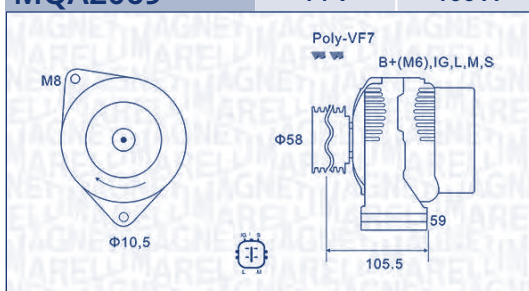

MQA2069

14 V

100 A

TOYOTA

HIACE IV Autobus (H1, H2)	2.5 D-4D (KLH12, KLH22)	2KD-FTV	75	08/01 → 08/06		
HIACE IV Furgone (H1, H2)	2.5 D-4D (KLH12, KLH22)	2KD-FTV	75	08/01 → 08/06		
LAND CRUISER PRADO (J12)	3.0 D-4D (KDJ120, KDJ125)	1KD-FTV	120	09/02 → 08/09		
		1KD-FTV	122	07/04 → 08/09		
	3.0 D-4D (KDJ120, KDJ125, KDJ121)	1KD-FTV	127	09/02 → 12/10		
	3.0 D-4D (KDJ155_, KDJ150_, KDJ150R, KDJ155R)	1KD-FTV	140	08/09 →