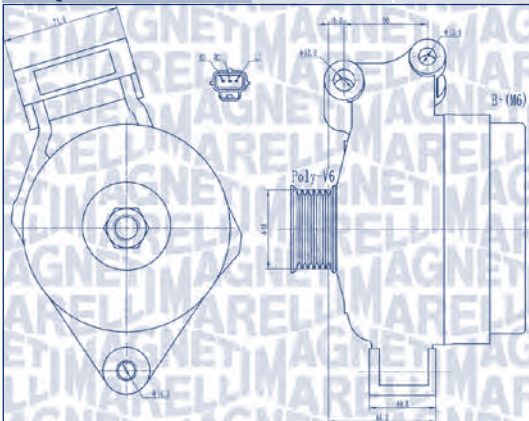

MQA1925

14 V

105 A

FORD

FOCUS II	1.4	ASDA, ASDB	59	07/04 → 09/12