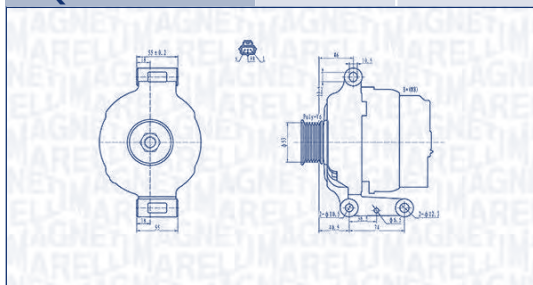

kW

MQA1636

12 V

105 A

FORD

TRANSIT Autobus (FD, FB, FS, FZ, FC)	2.0 DI (F_E_, F_F_, F_G_)	D3FA-E3	55	08/00 → 05/06	5M
		ABFA	74	08/00 → 05/06	5M
		F3FA	63	08/00 → 05/06	01/01 → 5M
TRANSIT Furgone (FA_)	2.0 DI (FAE_, FAF_, FAG_)	D3FA-E3	55	08/00 → 05/06	5M
		ABFA	74	08/00 → 05/06	5M
		F3FA	63	08/00 → 05/06	01/01 → 5M
TRANSIT Pianale piatto/ Telaio (FM, FN)	2.0 DI (F_E_, F_F_)	D3FA-E3	55	08/00 → 05/06	5M
		ABFA	74	08/00 → 05/06	5M
		F3FA	63	08/00 → 05/06	01/01 → 5M