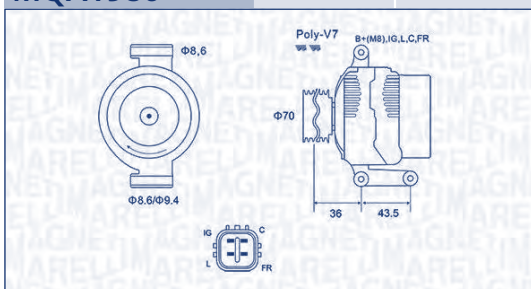

MQA1980

12 V

130 A

HONDA

CR-V II	2.2 CTDi (RD9)	N22A2	103	02/05 → 09/06		
FR-V	2.2 i CTDi (BE5)	N22A1	103	07/05 →		

MQA1981

14 V

90 A