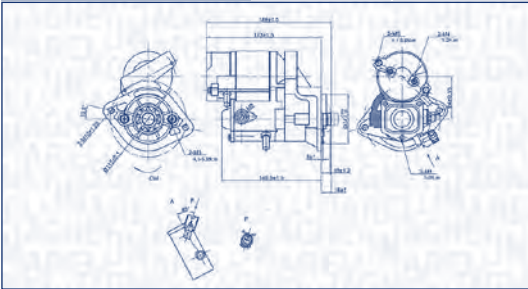

kw

MQS1500   1,4 kW   12 V

TOYOTA

AVENSIS VERSO (M2)	2.0 D (CLM20_, CLM20R)	1CD-FTV	85	08/01 → 08/05	
CARINA E VI (T19)	2.0 TD (CT190)	2C-T	61	01/96 → 09/97	
CARINA E VI Sportswagon (T19)	2.0 TD (CT190_)	2C-T	61	01/96 → 09/97	
PICNIC (XM1)	2.2 D (CMX10_)	3C-TE	66	08/97 → 12/01	→ 05/01
RAV 4 II (A2)	2.0 D 4WD (CLA20_, CLA21_, CLA20R, CLA21R)	1CD-FTV	85	05/01 → 11/05