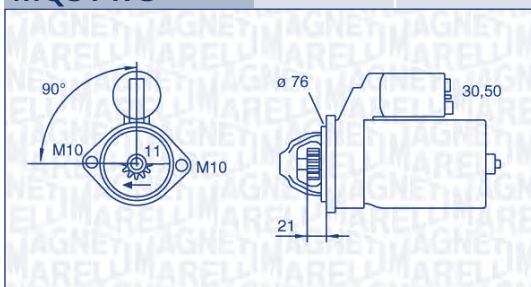

kW

MQS1470

1,1 kW

12 V

VOLKSWAGEN

JETTA III (1K2)	1.4 TSI	CAXA	90	05/07 → 10/10	
	1.9 TDI	BKC, BLS, BXE	77	08/05 → 10/10	02/08 →
PASSAT B6 (3C2)	1.4 TSI	CAXA	90	05/07 → 07/10	no StSp
	1.4 TSI EcoFuel	CDGA	110	01/09 → 07/10	
PASSAT B6 Variant (3C5)	1.4 TSI EcoFuel	CDGA	110	01/09 → 11/10	
PASSAT B7 Variant (365)	1.8 TSI	CDA A	118	08/10 → 12/14	
POLO V (6R1, 6C1)	1.2 TSI	CBZB	77	11/09 →	no StSp
	1.4 (6R1)	CGGB	63	03/09 → 05/14	no StSp
SCIROCCO III (137, 138)	1.4 TSI	CNWA, CAVD, CTHD, CTKA	118	05/08 → 11/17	→ 10/12
TOURAN (1T1, 1T2)	1.4 TSI	BM Y, CAVC	103	02/06 → 05/10	→ 10/12

MQS1473

2 kW

12 V

BMW

3 (E46)	330 d	M57D30, M57D30TU	150	03/03 → 02/05	5M
	330 xd	M57D30TU	150	09/02 → 12/04	6M
3 Cabriolet (E46)	330 Cd	M57D30TU	150	08/05 → 12/07	6M
3 Coupé (E46)	330 Cd	M57D30TU	150	03/03 → 07/06	6M
3 Touring (E46)	330 d	M57D30TU	150	03/03 → 02/05	6M
	330 xd	M57D30TU	150	08/02 → 05/05	6M
5 (E60)	525 d	M57D25TU	130	06/04 → 03/10	→ 12/06 6M
		M57D25, M57D25TU	120	12/04 → 03/10	→ 12/06 6M
	530 d	M57D30TU	160	09/02 → 09/05	6M
	535 d	M57D30TU	200	09/04 → 03/10	→ 12/06 6A
5 Touring (E61)	525 d	M57D25TU	130	03/04 → 03/07	→ 12/06 6M
		M57D25	120	03/04 → 03/07	→ 12/06 6M
	530 d	M57D30TU	160	03/04 → 09/05	6M
	535 d	M57D30TU	200	09/04 → 12/10	→ 12/06 6A
7 (E65, E66, E67)	730 d	M57D30TU	160	06/02 → 02/05	6A
X3 (E83)	3.0 d	M57D30	150	01/04 → 08/05	6M
X5 (E53)	3.0 d	M57D30TU	160	10/03 → 09/06	6M
		M57D30TU	155	10/03 → 09/06	6M