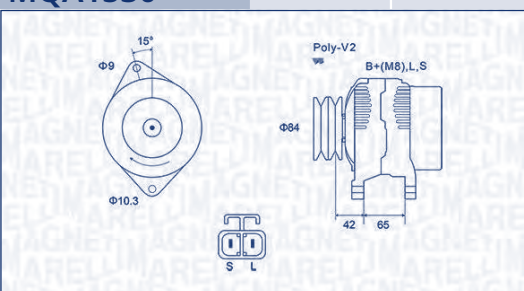

MQA1530

12 V

80 A

FORD

RANGER (ER, EQ, R)	2.5 D 4x4	WL	57	10/99 → 04/02	
	2.5 TD	WL-T	62	04/02 → 06/06	
		WL-T	62	04/02 → 06/06	
	2.5 TD 4x4	WL-T	80	10/99 → 06/06	
RANGER (ET)	3.0 TDCi 4x4	MD30DITC	115	05/06 → 07/12	

MAZDA

B-SERIE (UF)	2.5 D 4WD (UFY0)	WL31, WL	57	09/98 → 06/99	
		WLE7, WLE7	63	02/96 → 06/99