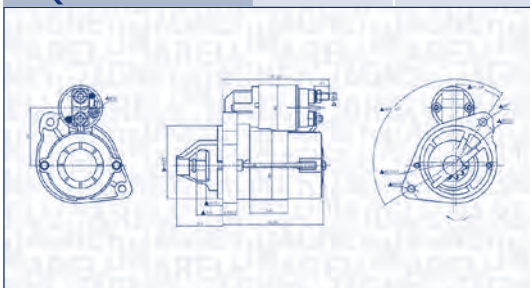

**MAGNETI
MARELLI**

PARTS & SERVICES

kw

MQA1508

12 V

100 A

OPEL

CORSA E (X15)	1.2 (08, 68)	B 12 XEL, B 12 XER, D 12 XEL	51	09/14 →	
	1.4 (08, 68)	B 14 XEL, D 14 XEL	66	09/14 →	
		B 14 XEJ, D 14 XEJ	55	09/14 →	
	1.4 Turbo (08, 68)	B 14 NEH, D 14 NEH	110	03/15 →	
		B 14 NEJ, D 14 NEJ	74	09/14 → 06/19	