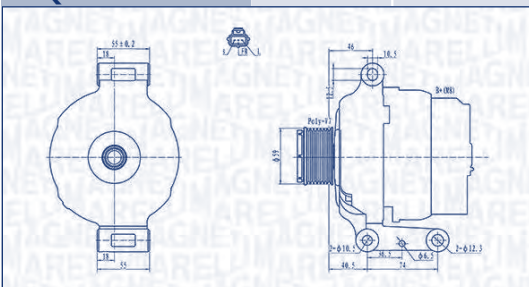

kW

MQA1638

14 V

115 A

FORD

MONDEO III Tre volumi	2.0 TDCi	FMBA, N7BA/BB	96	10/01 → 03/07	5M
	2.2 TDCi	DURATQ22	114	09/04 → 03/07	10/04 → 6M
		DURATQ22	110	09/04 → 03/07	05/05 → 6M
2.5 V6 24V	LCBD	125	10/00 → 03/07	→ 04/05 5M	
MONDEO III Turnier	1.8 16V	CGBB	81	10/00 → 03/07	06/03 → 04/05 5M
		CHBB	92	10/00 → 03/07	06/03 → 04/05 5M
	2.0 16V	CJBA, CJBB	107	10/00 → 03/07	→ 04/05 5M
	2.0 16V DI / TDDi / TDCi	D5BA, SDBA	66	10/00 → 03/07	5M
	2.0 16V TDDi / TDCi	DURATQ20	85	10/00 → 03/07	5M
	2.0 TDCi	FMBA, N7BA/BB	96	10/01 → 03/07	5M
	2.2 TDCi	DURATQ22	110	09/04 → 03/07	10/04 → 6M
DURATQ22		114	09/04 → 03/07	10/04 → 6M	
2.5 V6 24V	LCBD	125	10/00 → 03/07	→ 04/05 5M	

JAGUAR

X-TYPE I (X400)	2.0 D	X404	96	07/03 → 11/09	09/03 → 5M
	2.2 D	DURATQ22	114	10/05 → 11/09	6M
		DURATQ22	107	01/07 → 11/09	03/08 → 6M
X-TYPE I Familiare (X400)	2.0 D	X404	96	02/04 → 12/09	03/04 → 5M
		DURATQ22	114	10/05 → 12/09	6M
	2.2 D	DURATQ22	107	01/07 → 12/09	03/08 → 6M
		DURATQ22	110	10/05 → 12/09	04/08 → 6M

MQA1639

12 V

75 A

FORD

TRANSIT Autobus (FD, FB, FS, FZ, FC)	2.4 DI (F_B_, F_C_, F_A_)	D2FA	66	01/00 → 05/06	OE: 4069776 5M
	2.4 TDCi	H9FA	101	03/04 → 05/06	OE: 4069776 6M
	2.4 TDE	FXFA	85	03/04 → 05/06	04/04 → 6M
TRANSIT Furgone (FA_)	2.4 DI (FAA_, FAB_, FAC_, FAD_)	D2FA	66	01/00 → 05/06	OE: 4069776 5M
	2.4 TDCi	H9FA	101	03/04 → 05/06	OE: 4069776 6M
	2.4 TDE	FXFA	85	03/04 → 05/06	04/04 → 5M
TRANSIT Pianale piatto/ Telaio (FM, FN)	2.4 DI (F_A_, F_B_, F_C_, F_D_)	D2FA	66	01/00 → 05/06	OE: 4069776 5M
		D4FA	88	01/00 → 05/06	OE: 4069776; → 06/01 5M
	2.4 TDCi	F4FA	55	01/00 → 05/06	OE: 4069776 5M
		H9FA	101	03/04 → 05/06	OE: 4069776 6M M*