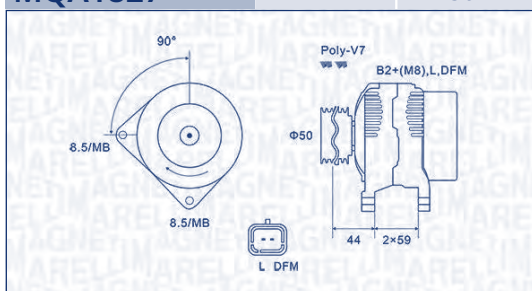

MQA1827

14 V

150 A

NISSAN

PRIMASTAR Pianale piatto/Telaio (X83)	2.5 dCi 150	G9U.6.30	107	04/06 →	09/07 → 12/11 6M

OPEL

MOVANO A Autobus (X70)	2.5 CDTI (JD)	G9U.6.32, G9U.6.50	107	08/06 →	10/06 → 10/10 S_M M
		G9U.6.32, G9U.6.50	88	08/06 →	10/06 → 10/10 S_M M