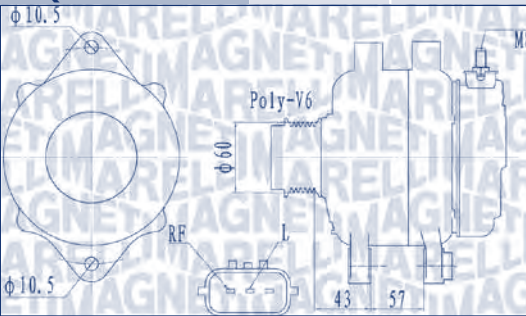

kw

MQA2122

14 V

110 A

HYUNDAI

SONICA V (NF)	2.0 GLSI	G4KD	119	07/08 → 12/10	
	2.0 VVTi GLS	G4KD	121	01/08 → 12/10	

KIA

CARENS III	2.0 CVVT	G4KA	106	09/06 → 06/13	
MAGENTIS II (MG)	2.0	G4KA	106	11/05 → 12/10