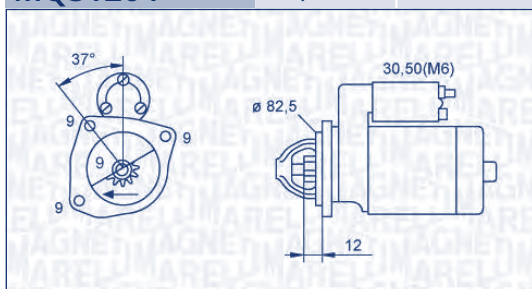

kW

MQS1260

1,3 kW

12 V

PEUGEOT

EXPERT TEPEE (VF3X)	1.6 HDi 90 16V	DV6UTED4	66	01/07 → 03/16	5M
PARTNER	1.6 BlueHDi 100	DV6FD	73	04/15 →	5M
	1.6 BlueHDi 120	DV6FC	88	04/15 →	6M
	1.6 HDi	DV6BUTED4	55	04/08 →	5M
	1.6 HDi / BlueHDi 75	DV6FE	55	07/11 →	5M
	1.6 HDi 16V	DV6AUTED4	66	04/08 →	5M
	1.6 HDi 90	DV6DTEd, DV6DTEd M	68	04/10 →	5M
PARTNER Pianale piatto/ Telaio	1.6 HDi	DV6DTEd	66	03/13 →	5M
	1.6 HDi 16V	DV6AUTED4	66	01/09 →	5M
PARTNER TEPEE	1.6 HDi / BlueHDi 75	DV6ETED	55	06/08 → 12/18	5M
	1.6 HDi 16V	DV6ATED4	66	04/08 →	5M
RANCH (5, G)	1.6 HDi 90	DV6DTEd	68	04/10 →	5M
	1.6 HDi 75	DV6BTED4	55	08/05 → 07/08	5M
RANCH MPV / Space wagon (5, G)	1.6 HDi 90	DV6ATED4	66	08/05 → 12/15	5M
RANCH MPV / Space wagon (5, G)	1.6 HDi 75	DV6BTED4	55	08/05 → 07/08	5M
TRAVELLER Autobus (V)	1.6 BlueHDi 95	DV6FDU	70	04/16 →	5M
	1.6 BlueHDi 115	DV6FC	85	04/16 →	6M
TOYOTA					
AYGO (B1)	1.4 D-4D (WNB10_, WNB10R)	2WZTV	40	07/05 → 08/10	5M

MQS1264

1,9 kW

12 V

ALFA ROMEO

145 (930)	1.9 JTD (930.A4B)	AR 32302	77	02/99 → 01/01	
146 (930)	1.9 JTD (930.B4B)	AR 32302	77	02/99 → 01/01	
147 (937)	1.9 JTD (937.AXD1A, 937.BXD1A, 937.AXV1A, 937.BXB1A, ...)	937 A2.000, 939 A7.000	85	04/01 → 03/10	
	1.9 JTD (937.AXF1A, 937.BXF1A)	182 B9.000	74	06/03 → 03/10	
	1.9 JTD 16V (937.AXG1B, 937.BXG1B)	192 A5.000	103	11/02 → 03/10	
	1.9 JTDM 16V (937.AXN1B, 937.AXZ1B)	937 A6.000	125	06/08 → 03/10	
	1.9 JTDM 16V (937.AXN1B, 937.BXN1B)	937 A5.000	110	09/04 → 03/10