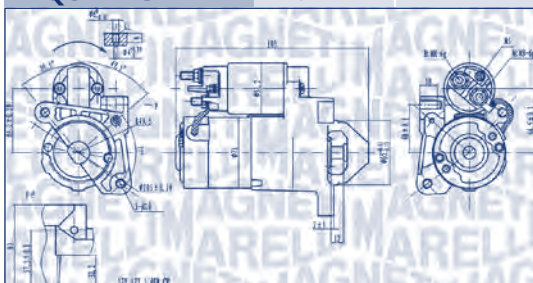

MQS1273

1,4 kW

12 V

**DACIA**

LOGAN Pick-up (US)	1.5 dCi (US00, US0J, US0Y)	K9K 794	48	04/08 → 12/12	
SANDERO	1.5 dCi	K9K 790	48	11/08 →	→ 12/10

NISSAN

ALMERA II	1.5 dCi	K9K 722	60	01/03 → 09/06	
ALMERA II Hatchback	1.5 dCi	K9K 722	60	01/03 → 09/06	
KUBISTAR Furgonato (X76)	1.5 dCi	K9K 710, K9K 714	42	08/03 → 10/09	
MICRA III (K12)	1.5 dCi	K9K 722	60	09/03 → 06/10	
		K9K 704	48	01/03 → 06/10	