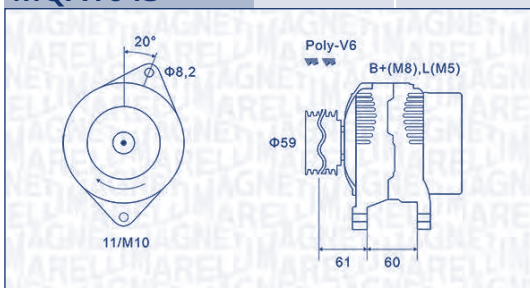

**MAGNETI
MARELLI**

PARTS & SERVICES

kW

MQA1639

12 V

75 A

FORD

TRANSIT Pianale piatto/
Telaio (FM, FN)

2.4 TDE

DOFA

92

07/01 → 05/06

OE: 4069776

FXFA

85

03/04 → 05/06

04/04 →

MQA1643

14 V

120 A

CITROËN

JUMPER I Autobus (230P)	2.8 HDi	8140-43S	94	09/00 → 04/02	→ 12/01	
	2.8 HDi 4x4	8140-43S	94	09/00 → 04/02	→ 12/01	
JUMPER I Autobus (244, Z)	2.8 HDi	F28TDCR	94	04/02 → 06/06		
JUMPER I Furgone (230L)	2.8 HDi	8140-43S	94	09/00 → 04/02	→ 12/01	
	2.8 HDi 4x4	8140-43S	94	09/00 → 04/02	→ 12/01	
JUMPER I Furgone (244)	2.8 HDi	F28TDCR	94	04/02 → 06/06		
	2.8 HDi	F28TDCR	107	04/04 → 06/06		
	2.8 HDi 4x4	F28TDCR	94	04/02 → 06/06		
JUMPER I Pianale piatto/ Telaio (230)	2.8 HDi	8140-43S	94	09/00 → 04/02	→ 12/01	
JUMPER I Pianale piatto/ Telaio (244)	2.8 HDi	F28TDCR	94	04/02 → 06/06		
	2.8 HDi	F28TDCR	107	05/04 → 06/06		

FIAT

DUCATO Autobus (230)	2.8 JTD	8140-43S	94	11/00 → 04/02	04/01 → 12/01	
DUCATO Autobus (244)	2.8 JTD	8140-43S	94	12/01 →	01/02 → 06/06	
	2.8 JTD 4x4	8140-43S	94	12/01 → 07/06	01/02 → 06/06	
DUCATO Furgone (230)	2.8 JTD	8140-43S	94	11/00 → 04/02	04/01 → 05/01	
	2.8 JTD 4x4	8140-43S	94	11/00 → 04/02	04/01 → 12/01	
DUCATO Furgone (244)	2.8 JTD	8140-43S	94	12/01 → 12/11	01/02 → 06/06	
	2.8 JTD 4x4	8140-43S	94	12/01 → 07/06	01/02 → 06/06	
DUCATO Pianale piatto/ Telaio (230)	2.8 JTD	8140-43S	94	11/00 → 04/02	04/01 → 12/01	
DUCATO Pianale piatto/ Telaio (244)	2.8 JTD	8140-43S	94	12/01 → 07/06	01/02 → 06/06	

PEUGEOT

BOXER Autobus (230P)	2.8 HDI	8140.43S (F28DTCR)	94	11/00 → 04/02		
BOXER Autobus (244, Z)	2.8 HDi	8140.43S (F28DTCR)	94	12/01 → 06/06		M
BOXER Furgone (230L)	2.8 HDI	8140.43S (F28DTCR)	94	11/00 → 04/02		
BOXER Furgone (244)	2.8 HDi	8140.43S (F28DTCR)	94	12/01 → 06/06		M
	2.8 HDi	8140.43N	107	04/04 → 06/06		M
	2.8 HDi 4x4	8140.43S (F28DTCR)	94	12/01 → 06/06		M