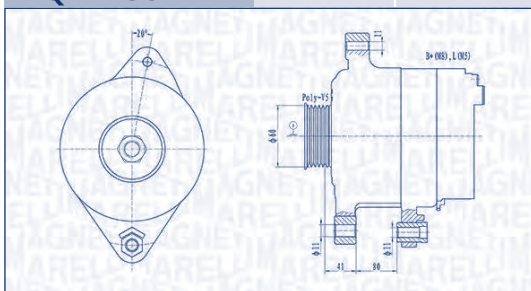

MQA1258

12 V

75 A

FIAT

DUCATO Furgone (230)	1.9 D	230 A2.000	51	03/94 → 04/02		
	1.9 TD	230 A3.000	60	03/94 → 04/02		
DUCATO Pianale piatto/ Telaio (230)	1.9 D	230 A2.000	51	03/94 → 04/02		
	1.9 TD	230 A3.000	60	03/94 → 04/02		
		DHX, DHX		59	05/98 → 11/01