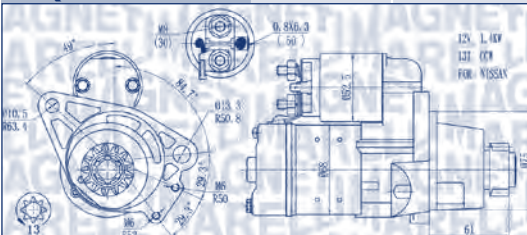

kW

MQS1303

0,8 kW

12 V

KIA

PICANTO I (SA)	1.0	G4HE	45	04/04 → 04/11	
	1.1	G4HG	48	04/04 → 09/11	

MQS1306

1,4 kW

12 V

NISSAN

X-TRAIL I	2.0 4x4	QR20DE	103	07/01 → 01/13