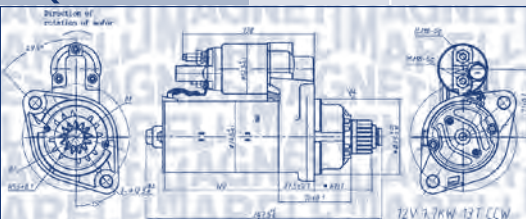

kW

MQS1505

2 kW

12 V

VOLKSWAGEN

TRANSPORTER T5 Autobus (7HB, 7HJ, 7EB, 7EJ)	2.0 TDI	CAAD	84	05/11 → 08/15	5M
		CAAB	75	09/09 → 08/15	5M
		CAA	62	09/09 → 08/15	5M
TRANSPORTER T5 Furgonato (7HA, 7HH, 7EA, 7EH)	2.0 TDI	CAAD	84	05/11 → 08/15	5M
		CAAB	75	09/09 → 08/15	5M
		CAA	62	09/09 → 08/15	5M
TRANSPORTER T5 Pianale piatto/Telaio (7JD, 7JE, 7JL, 7JY, 7J)	2.0 TDI	CAAD	84	05/11 → 08/15	5M
		CAAB	75	09/09 → 08/15	5M
		CAA	62	09/09 → 08/15	5M
TRANSPORTER T6 / CARAVELLE T6 Autobus (SGB, SGJ, SHB, SHJ)	2.0 TDI	CAAB, CXGB	75	04/15 → 12/19	5M
		CAA, CXGA	62	04/15 → 07/19	5M
TRANSPORTER T6 Furgonato (SGA, SGH, SHA, SHH)	2.0 TDI	CAAB, CXGB	75	04/15 → 12/19	5M
TRANSPORTER T6 Pianale piatto/Telaio (SFD, SFE, SFL, SFZ, SJ)	2.0 TDI	CAAB, CXGB	75	04/15 → 11/19	5M

MQS1508

1,7 kW

12 V

AUDI

A1 (8X1, 8XK)	2.0 TDI	CFHD	105	09/11 → 04/15	6M
		CFHB	100	05/12 → 04/15	6M
A3 (8V1, 8VK)	2.0 TDI	CRBC, CRLB, DCYA	110	04/12 → 12/17	6M
A3 Cabriolet (8P7)	2.0 TDI	CFFB	103	04/08 → 05/13	6M
A3 Cabriolet (8V7, 8VE)	2.0 TDI	CUNA, DGCA	135	05/14 →	6M
		CRLC	100	10/13 →	6M
		CRLB, DCYA	110	10/13 → 10/20	6M
A3 Limousine (8VS, 8VM)	2.0 TDI	CUNA, DGCA	135	05/14 → 07/18	6M
	2.0 TDI quattro	CRLB	110	03/14 → 10/20	6M
A3 Sportback (8VA, 8VF)	2.0 TDI	CRBC, CRLB, DCYA	110	10/13 → 10/20	no StSp 6M
	2.0 TDI quattro	CUNA, DGCA	135	05/14 → 07/18	DCT 6M
Q3 (8UB, 8UG)	2.0 TDI	CUWA, DFUA	135	05/15 → 10/18	StSp 6M
		CUVC, DFTA	110	11/14 → 10/18	StSp 6M
		CFGC	130	06/11 → 04/15	6M