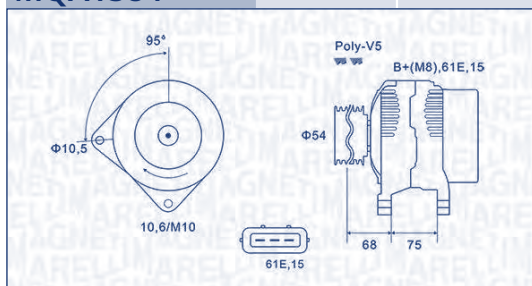

MQA1584   **14 V**   **150 A**

BMW

5 (E39)	520 d	M47D20	100	02/00 → 06/03	→ 04/03	
	525 d	M57D25	120	02/00 → 06/03	→ 04/03	
5 Touring (E39)	520 d	M47D20	100	02/00 → 09/03		
	525 d	M57D25	120	02/00 → 05/04	→ 04/04