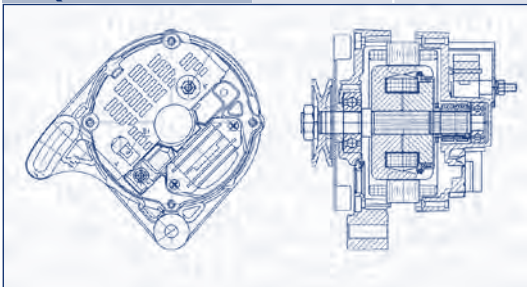

MQA572

12 V

45 A

FIAT

PANDA (141)	1100 4x4	176 B2.000, 187 A1.000	40	02/95 → 07/04