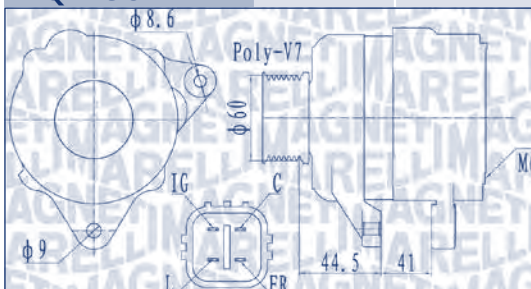

MQA1980

12 V

130 A

HONDA

CR-V II	2.2 CTDi (RD9)	N22A2	103	02/05 → 09/06		
FR-V	2.2 i CTDi (BE5)	N22A1	103	07/05 →		

MQA1981

14 V

90 A