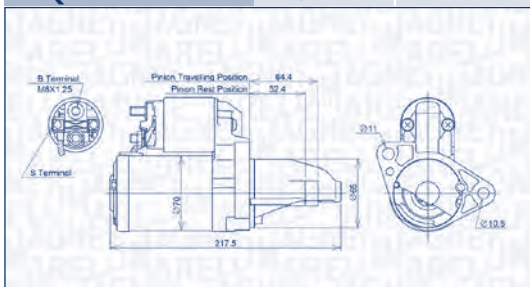

MQS1452

0,8 kW

12 V

SMART

FORTWO Cabrio (451)	1.0 (451.431, 451.480)	132.910	52	01/07 →	SM
	1.0 Brabus (451.433)	132.930	72	01/08 →	5M
	1.0 Turbo (451.432)	132.910	62	01/07 →	5M
FORTWO Coupé (451)	1.0 (451.330, 451.334)	132.910	45	01/07 →	SM
	1.0 (451.331, 451.380)	132.910	52	01/07 →	SM
	1.0 Brabus (451.333)	132.930	72	01/08 →	5M
	1.0 Turbo (451.332)	132.910	62	01/07 →	5M