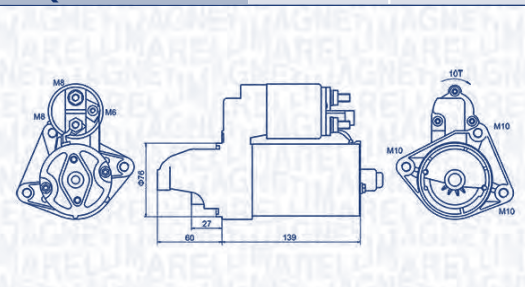

kW

MQS1045

2 kW

12 V

FIAT

MAREA Weekend (185)	1.9 JTD 105 (185BXN1A)	182B4.000, 182B9.000	77	12/98 → 12/02	5M
	1.9 JTD 110 (185BXT1A)	186A6.000	81	09/00 → 08/02	5M
	1.9 TD 100 (185BX_)	182A7.000	74	09/96 → 06/03	5M
	1.9 TD 75	182A8.000	55	09/96 → 05/02	5M
MULTIPLA (186)	1.9 JTD (186AXE1A)	186A9.000	88	04/02 → 06/10	5M
	1.9 JTD 105 (186AXB1A)	182B4.000	77	04/99 → 06/10	5M
	1.9 JTD 110	186A6.000	81	03/01 → 07/02	5M
	1.9 JTD 115	186A8.000	85	07/02 → 06/10	5M
PUNTO (188)	1.9 JTD	188B2.000	74	06/03 → 03/12	5M
		188A7.000	63	10/01 → 03/12	5M
	1.9 JTD 80 (188.237, .257, .337, .357)	188A2.000	59	09/99 → 03/12	5M
STILO (192)	1.9 D Multijet	937A5.000	110	09/05 → 11/06	6M
		192A9.000	74	09/05 → 11/06	5M
		192A8.000	88	09/05 → 11/06	6M
	1.9 JTD	937A4.000	93	09/03 → 11/06	6M
		192B1.000	100	04/04 → 11/06	5M
		192A5.000	103	01/04 → 11/06	6M
		192A1.000	85	10/01 → 11/06	5M
		192A3.000	59	02/02 → 11/06	5M
STRADA Pick-up (178, 278)	1.9 JTD	188A2.000	59	04/03 →	5M

LANCIA

LYBRA (839)	1.9 JTD (839.AXI1A, 839.AXN1A, 839.CXL1A)	937A2.000	85	05/01 → 10/05	5M
	1.9 JTD (839AXD1A)	AR32302	77	07/99 → 09/00	5M
	1.9 JTD (839AXI1A)	AR37101	81	09/00 → 05/01	5M
LYBRA SW (839)	1.9 JTD (839.BXI1A, 839.BXN1A, 839.CXL1A)	937A2.000	85	05/01 → 10/05	5M
	1.9 JTD (839BXD1A)	AR32302	77	07/99 → 09/01	5M
	1.9 JTD (839BXI1A)	AR37101	81	09/00 → 05/01	5M

MQS1050

1,1 kW

12 V

FORD

B-MAX (JK)	1.4	SPJD, SPJE	66	10/12 →	5M
	1.4 LPG	RTJC	66	08/13 →	5M
	1.6 Ti	IQJA, IQJC	77	10/12 →	DCT6