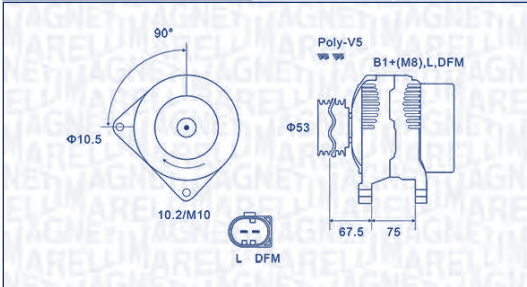

kW

MQA1756

14 V

150 A

BMW

3 (E46)	320 d	M47 D20 (204D1)	100	04/98 → 09/01
		M47 D20 (204D4)	110	09/01 → 05/05
		M47 D20 (204D1)	95	02/98 → 08/01
3 Compact (E46)	320 td	M47 D20 (204D4)	110	09/01 → 02/05
3 Touring (E46)	320 d	M47 D20 (204D1)	100	03/00 → 09/01
		M47 D20 (204D4)	110	09/01 → 02/05