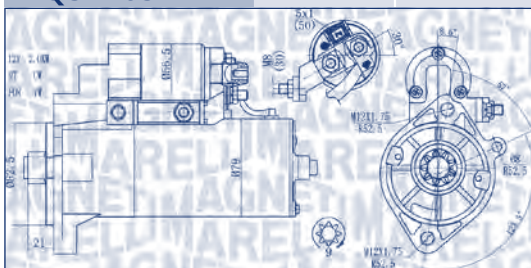

MQS1165

2 kW

12 V

VOLKSWAGEN

LT 28-35 II Autobus (2DB, 2DE, 2DK)	2.5 TDI	BBF	70	05/01 → 07/06	OE: 069911023LX
		BBE	61	05/01 → 07/06	OE: 069911023LX
		APA	66	05/99 → 07/06	OE: 069911023LX
		ANJ, AVR	80	05/99 → 07/06	OE: 069911023LX
		AHD	75	05/96 → 08/99	OE: 069911023LX