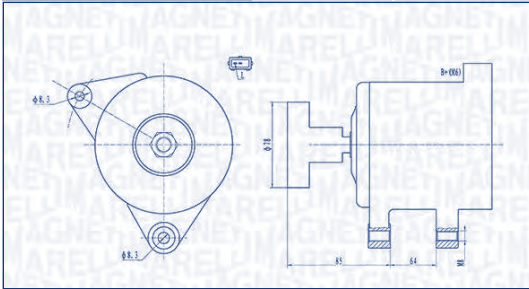

kW

MQA1649

12 V

90 A

FORD

COURIER (J5, J3)	1.8 DI	RTN, RTP	55	09/00 → 08/03	
FIESTA Furgone/ hatchback (JV)	TD 1.8	RTN, RTP, RTQ	55	03/00 → 08/03	
FIESTA IV	1.8 DI	RTN, RTP, RTQ	55	04/00 → 01/02