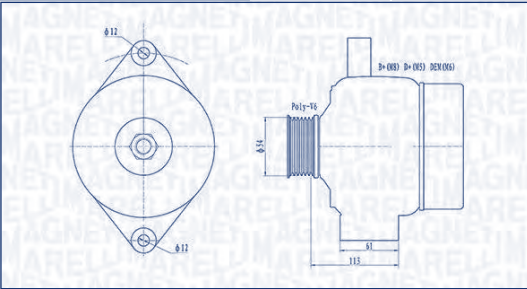

kw

MQA1952

12 V

130 A

SAAB

9-3 (YS3F, E79, D79, D75)	1.9 TiD	Z 19 DT	88	09/04 → 02/15	
		Z 19 DTH	110	09/04 → 02/15	
	1.9 TTiD	Z 19 DTR, A 19 DTR	132	12/07 → 02/15	
		A 19 DTR	118	12/07 → 02/15	
9-3 Cabriolet (YS3F)	1.9 TiD	Z 19 DTH	110	01/06 → 02/15	
		Z 19 DT	88	09/04 → 02/15	
	1.9 TTiD	Z 19 DTR, A 19 DTR	132	12/07 → 02/15	
		A 19 DTR	118	12/07 → 02/15	
9-3 Familiare (E50)	1.9 TiD	Z 19 DT, Z 19 DTJ	88	03/05 → 02/15	
		Z 19 DTH	110	03/05 → 02/15	
	1.9 TTiD	Z 19 DTR	132	12/07 → 02/15	
		A 19 DTR	96	12/07 → 02/15	
9-3X (YS3)	1.9 TTiD AWD	Z 19 DTR, A 19 DTR	132	02/09 → 12/12	
9-5 (YS3E)	1.9 TiD	Z 19 DTH	110	01/06 → 12/09	
9-5 Familiare (YS3E)	1.9 TiD	Z 19 DTH	110	01/06 → 12/09	
		Z 19 DTR	129	01/07 → 12/09