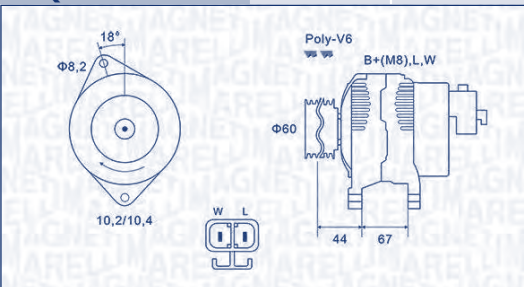

kw

MQA1522

12 V

100 A

MITSUBISHI

SPACE STAR MPV / Space wagon	1.8 GDI (DG5A)	4G93, 4G93 (GDI)	90	06/98 → 12/04	
		4G93, 4G93 (GDI)	87	06/98 → 12/04	
SPACE WAGON	2.4 GDI (N84W)	4G64 (GDI)	110	10/98 → 12/04	
		4G64 (GDI)	108	09/00 → 12/04	

MQA1526

14 V

70 A

OPEL

ASTRA G Familiare (T98)	1.7 DTI 16V (F35)	Y 17 DT	55	02/00 → 07/04	OE: 97189112
ASTRA G Furgone/ familiare (F70)	1.7 DTI 16V (F70)	Y 17 DT	55	02/00 → 04/05	OE: 97189112
ASTRA G Hatchback (T98)	1.7 DTI 16V (F08, F48)	Y 17 DT	55	02/00 → 01/05	OE: 97189112
ASTRA G Tre volumi (T98)	1.7 DTI 16V (F69)	Y 17 DT	55	02/00 → 01/05	OE: 97189112
COMBO Cassone/ Limousine spaziosa	1.7 DTI 16V	Y 17 DT	55	10/01 →	OE: 97189112
CORSA C Furgone/ hatchback (X01)	1.7 DTI 16V (F08, W5L)	Y 17 DT	55	09/00 → 07/03	OE: 97189112
MERIVA A MPV / Space wagon (X03)	1.7 CDTI (E75)	Z 17 DTH, Z 17 DT	74	09/03 → 05/10	OE: 97189112
	1.7 DTI (E75)	Y 17 DT	55	09/03 → 05/10	OE: 97189112