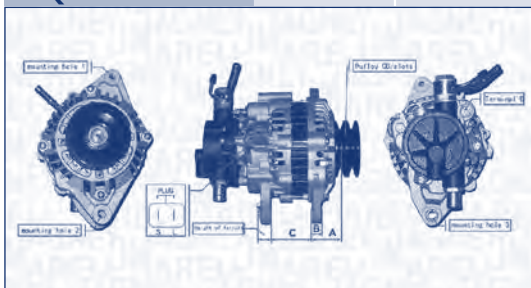

**MAGNETI
MARELLI**

PARTS & SERVICES

kW

**MQA1717**

14 V

90 A

**HYUNDAI**

GALLOPER II	2.5 TD	D4BA, D4BF	65	08/98 → 12/03
-------------	--------	------------	----	---------------