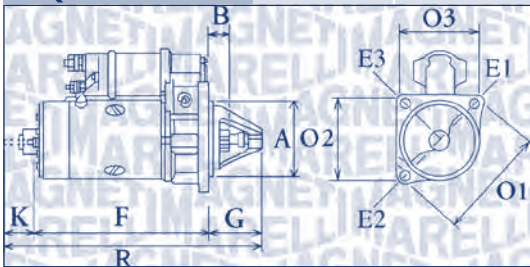

kw

MQS325   0,9 kW   12 V

MAZDA

323 F VI (BJ)	1.4 (BJ3P)	B3 (16V)	53	01/01 → 05/04	
323 S VI (BJ)	1.5 16V (BJ5P)	ZL06, ZL05	65	09/98 → 01/01	
MX-5 II (NB)	1.8 16V (NB8C)	BP-ZE, BP6j, BP5A	103	05/98 → 10/05	

MQS331   2,2 kW   12 V