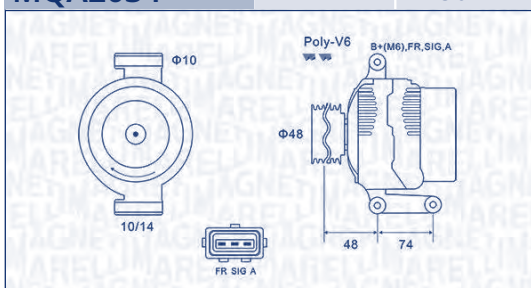

kW

MQA2033

14 V

150 A

PEUGEOT

EXPERT Furgone (V)	1.6 BlueHDi 95	BHV (DV6FDU)	70	04/16 →	
EXPERT Pianale piatto/ Telaio (V)	1.6 BlueHDi 95	BHV (DV6FDU)	70	09/16 →	
EXPERT TEPEE (VF3X)	1.6 HDi 90 8V	9HM (DV6UC), 9HH (DV6DUM)	66	01/07 → 03/16	
	1.6 HDi 90 16V	9HU (DV6UTED4)	66	01/07 → 03/16	
EXPERT TEPEE (VF3X)	2.0 HDi 165	RHH (DW10CTED4)	120	09/09 →	10/10 → 06/16
		9HL (DV6C)	84	03/13 →	→ 09/15
PARTNER	1.6 HDi	9HT (DV6BTED4), 9HW (DV6BTED4), 9HT (DV6BUTED4)	55	04/08 →	
		9HF (DV6DTED)	66	03/13 →	→ 09/15
PARTNER Pianale piatto/ Telaio	1.6 HDi	9HT (DV6BTED4)	55	01/09 →	
		9HL (DV6C)	84	03/13 →	→ 04/15; no StSp
PARTNER TEPEE	1.6 HDi	9HF (DV6DTED)	66	03/13 →	
		9HX (DV6ATED4), 9HP (DV6DTED), 9HJ (DV6DTEDM)	68	04/10 →	09/10 → 05/15
RANCH (5, G)	1.6 HDi 75	9HK (DV6ETEDM)	55	08/05 → 07/08	
RCZ	2.0 HDi	RHH (DW10CTED4)	120	03/10 → 12/15	05/10 →

MQA2034

14 V

90 A

FORD

FIESTA V	1.3	BAJA	44	11/01 → 06/08
		A9JA, A9JB	51	11/01 → 06/08
FIESTA V Van	1.3	A9JA, A9JB	51	10/03 → 07/05
KA (RB)	1.6 i	CDB, CDC, CCA	70	02/01 → 11/08
STREET KA	1.6	CDRA, CDRB	70	05/03 → 07/05