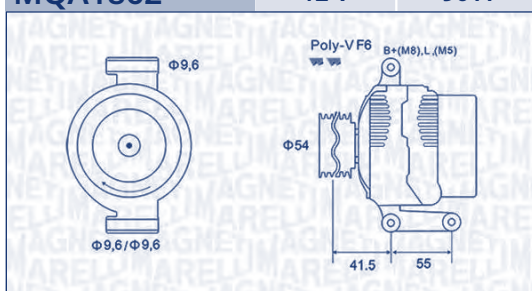

kW

MQA1861

12 V

160 A

VOLVO

XC70 I Cross Country (295)	2.4 T XC AWD	B 5244 T3	147	03/00 → 09/02	OE: 36050268
	2.5 T XC AWD	B 5254 T2	154	09/02 → 08/07	OE: 36050268
	D5 XC AWD	D 5244 T	120	09/02 → 08/07	OE: 36050268
XC90 I (275)	2.5 T AWD	B 5254 T2	154	10/02 → 09/14	OE: 36050268
	D5 AWD	D 5244 T, D 5244 T5	120	10/02 → 12/06	OE: 36050268
	T6 AWD	B 6294 T	200	10/02 → 12/06	OE: 36050268

MQA1862

12 V

90 A

ALFA ROMEO

MITO (955)	1.3 Multijet (955AXH1B, 955AXT1A)	199A3.000	66	08/08 → 08/10	OE: 46823547; 12/08 → 07/10 5M M

FIAT

500 (312)	1.3 D Multijet (312AXB1A)	169A1.000	55	10/07 →	OE: 46823547; CHASSIS: 12219 → 12219 5M M
DOBLÒ Cassone/ Limousine spaziosa (223)	1.3 D Multijet	199A2.000	55	10/05 → 01/10	OE: 46823547; 01/06 →
	1.3 JTD 16V	188A9.000	51	05/04 → 12/06	OE: 46823547; → 12/05 5M M
DOBLÒ MPV / Space wagon (119, 223)	1.3 JTD 16V	188A9.000	51	12/04 → 05/05	OE: 46823547 5M M
FIORINO Cassone/ Limousine spaziosa (225)	1.3 D Multijet (225BXD1A, 225BXB1A, 225BXB11)	199A9.000	55	11/07 →	OE: 46823547; 12/07 → 5M M
	1.3 D Multijet	199A9.000	55	10/05 → 06/13	OE: 46823547 5M M
GRANDE PUNTO (199)	1.3 D Multijet (199.AXD11, 199.AXD1A, 199.AXD1B, ...)	199A3.000	66	10/05 → 12/10	OE: 46823547 5M M
IDEA (350)	1.3 D Multijet	199A3.000	66	10/05 →	OE: 46823547 5M M
LINEA (323, 110)	1.3 D Multijet (323AXB11, 323AXB1A)	199A3.000	66	06/07 →	OE: 46823547; 07/07 → 5M M
PUNTO EVO (199)	1.3 D Multijet (199AXC1A, 199BXC1A, 199AXT1A, 199BXT1A)	199A2.000	55	10/09 → 02/12	OE: 46823547; → 12/11 5M M
PUNTO EVO (199)	1.3 D Multijet (199AXD1B, 199AXD1A, 199BXD1B, 199BXD1A, ...)	199A3.000	66	10/09 → 02/12	OE: 46823547; → 12/11 5M M
STRADA Pick-up (178, 278)	1.3 D Multijet	223A9.000	62	05/06 →	OE: 46823547; 06/06 → 06/11 5M M
	1.3 D Multijet (278AYR1A)	199B1.000	70	10/10 →	OE: 46823547; 05/11 → 5M M