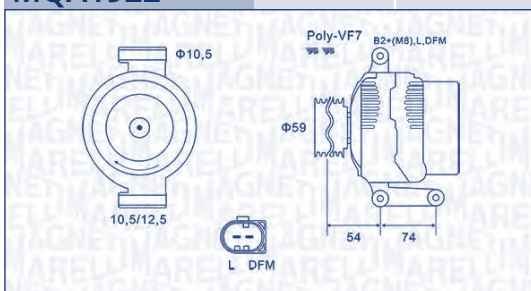

**MAGNETI
MARELLI**

PARTS & SERVICES

kW

MQA1921

12 V

110 A

VOLKSWAGEN

GOLF V Variant (1K5)	1.4 TSI	BLG	125	06/07 → 07/09	OE: 03C903023G; → 05/08 DCT
GOLF VI (5K1)	1.4 TSI	CAXA	90	10/08 → 11/12	OE: 03C903023G DCT M
		CAVD, CNWA, CTHD, CTKA	118	10/08 → 11/12	OE: 03C903023G
GOLF VI Cabriolet (517)	1.4 TSI	CAVD, CNWA, CTHD, CTKA	118	03/11 → 05/16	OE: 03C903023G
GOLF VI Variant (AJ5)	1.4 TSI	CAVD, CNWA, CTHD, CTKA	118	07/09 → 07/13	OE: 03C903023G
JETTA III (1K2)	1.4 TSI	BMV	103	07/06 → 10/10	OE: 03C903023G; → 06/08
		BLG	125	07/06 → 10/10	OE: 03C903023G; → 06/08
		CAXA	90	05/07 → 10/10	OE: 03C903023G; 07/09 → DCT M
JETTA IV (162, 163, AV3, AV2)	2.0 TDI	CFFB, CLCB	103	02/11 → 12/17	OE: 03C903023G; 08/14 → M
PASSAT B6 (3C2)	1.4 TSI	CAXA	90	05/07 → 07/10	OE: 03C903023G
PASSAT B6 Variant (3C5)	1.4 TSI	CAXA	90	05/07 → 11/10	OE: 03C903023G
PASSAT B7 (362)	1.4 TSI	CAXA	90	08/10 → 12/14	OE: 03C903023G
PASSAT B7 Variant (365)	1.4 TSI	CAXA	90	08/10 → 12/14	OE: 03C903023G

MQA1922

14 V

150 A

FORD

TRANSIT Autobus (FD, FB, FS, FZ, FC)	2.4 TDCi	JXFA/JXFC	85	04/06 → 08/14	
		H9FD	103	04/06 → 08/14	→ 12/10
		PHFA/PHFC	74	04/06 → 08/14	→ 12/10
	2.4 TDCi 4x4	H9FB, H9FD	103	11/06 → 08/14	→ 12/10
	3.2 TDCi	SAFA, SAFB	147	02/08 → 08/14	→ 09/12
TRANSIT Furgone (FA_)	2.4 TDCi 4x4	H9FB	103	11/06 → 08/14	→ 12/10
TRANSIT Pianale piatto/ Telaio (FM, FN, FF)	2.4 TDCi 4x4	H9FB	103	11/06 → 08/14	→ 12/10

LAND ROVER

DEFENDER Cabrio (L316)	2.4 Td4 4x4 (L317)	244DT	90	05/07 → 02/16	→ 12/10
DEFENDER Pick Up (L316)	2.4 Td4 4x4 (L317)	244DT	90	05/07 → 02/16	CHASSIS: 7A000001 →
DEFENDER Station Wagon (L316)	2.4 Td4 4x4 (L316)	244DT	90	10/06 → 02/16	03/07 → 12/10