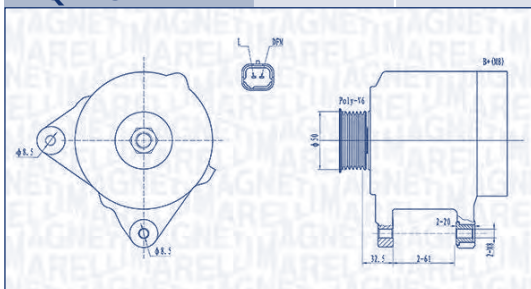

**MAGNETI
MARELLI**

PARTS & SERVICES

kW

MQA1823

14 V

150 A

RENAULT

MEGANE II Familiare	1.4	K4J.7.30, K4J.7.40	72	08/03 → 07/09	5M
	1.5 dCi (KM0F, KM0T, KM2B)	K9K 722	60	08/03 → 05/06	5M
	1.6	K4M 760, K4M 761	83	08/03 → 07/09	5M
MEGANE II Tre volumi	1.4	K4J 730, K4J 740	72	09/03 →	5M
	1.6	K4M 760, K4M 761	83	09/03 →	5M
	1.5 dCi (LM0F, LM0T, LM2B)	K9K 722	60	08/03 → 12/10	5M
SCÉNIC II	1.4 (JM0B, JM0H, JM1A)	K4J 730, K4J 740	72	06/03 → 11/08	5M
	1.5 dCi (JM02, JM13)	K9K 729, K9K 728	74	11/03 → 08/05	5M
	1.5 dCi (JM0F)	K9K 722	60	06/03 → 05/06	5M
	1.5 dCi (JM1E, JM16)	K9K P 732, K9K 734, K9K 732	78	05/05 → 11/08	6M
	1.6 (JM0C, JM0J, JM1B)	K4M 761, K4M 782	83	06/03 → 10/06	5M
	1.6 16V (JM1R)	K4M 9 766, K4M C 813, K4M 812, K4M 706, K4M 813, K4M 766	82	10/05 → 11/08	5M

MQA1824

12 V

150 A

NISSAN

PRIMASTAR Autobus (X83)	2.0	F4R.7.20	88	03/01 → 08/06	09/02 → DCT
PRIMASTAR Furgone (X83)	2.0	F4R.7.20	88	02/03 →	→ 09/06 DCT

RENAULT

LAGUNA II	2.0 16V (BG00, BG0W, BG0K, BG0P)	F4R 712, F4R 713, F4R 714, F4R 715	98	08/02 → 12/06	5M
	2.0 16V Turbo (BG0S, BG1L, BG1M)	F4R 764, F4R 765, F4R 786, F4R 787	120	01/03 → 03/05	5M
	2.2 dCi	G9T 600, G9T 605, G9T 706, G9T 707	102	05/05 → 08/07	5M
	2.2 dCi (BG0F)	G9T 702, G9T 700	110	10/01 → 08/06	5M
LAGUNA II Grandtour	2.0 16V (KG00, KG0K, KG0W, KG0P)	F4R 712, F4R 713, F4R 714, F4R 715	98	10/04 → 09/07	5M
	2.0 16V Turbo (KG0S, KG1L, KG03)	F4R 764, F4R 765, F4R 786, F4R 787	120	01/03 → 08/05	5M
	2.2 dCi	G9T 600, G9T 706, G9T 707	102	05/05 → 12/07	5M
	2.2 dCi (KG0F)	G9T 702	110	10/01 → 08/06	5M
MASTER II Autobus (JD)	2.5 dCi 100 (JDCV)	G9U 754	73	10/03 →	6M
	2.5 dCi 120	G9U 720, G9U 754, G9U 750, G9U 724	84	10/01 →	DCT