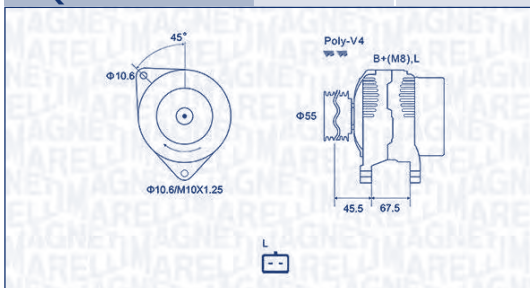

kW

MQA1963

12 V

80 A

NISSAN

MICRA C+C III	1.4 16V	CR14DE	65	08/05 → 01/09	OE: 23100AX610; →04/09	5M
MICRA III	1.2 16V	CR12DE	59	01/03 → 06/10	OE: 23100AX610; 06/05 →	5M
		CR12DE	48	01/03 → 06/10	OE: 23100AX610; 06/05 →	5M
	1.4 16V	CR14DE	65	01/03 → 06/10	OE: 23100AX610; 06/05 →	5M
NOTE	1.4	CR14DE	65	03/06 → 06/12	OE: 23100AX610; →12/07	5M