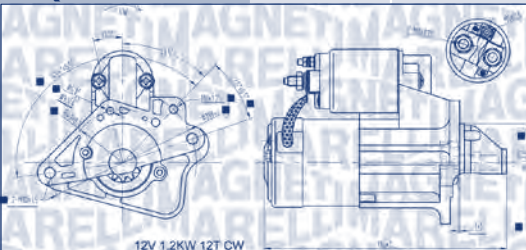

RENAULT

CLIO III	1.6 16V GT (BR10, CR10)	K4M 862	94	06/09 → 12/14	OE: 7711497302/8200665520
GRAND SCÉNIC III	1.6 16V Bifuel	K4M 866	79	04/12 →	OE: 7711497302/8200665520
LAGUNA III	1.6 16V (BT04, BT0D, BT0U)	K4M 824	81	10/07 → 12/15	OE: 7711497302/8200665520
MEGANE CC	1.6 16V (EZ0U, EZ1U)	K4M 858	81	06/10 → 08/15	OE: 7711497302/8200665520
MEGANE III	1.6 16V (BZ1B, BZ1H)		81	11/08 → 01/16	
MEGANE III Coupé	1.6 16V (DZ0U, DZ1B, DZ1H)		81	11/08 → 08/15	
	1.6 16V Bifuel (DZ03, DZ1Y)		81	11/08 → 08/15