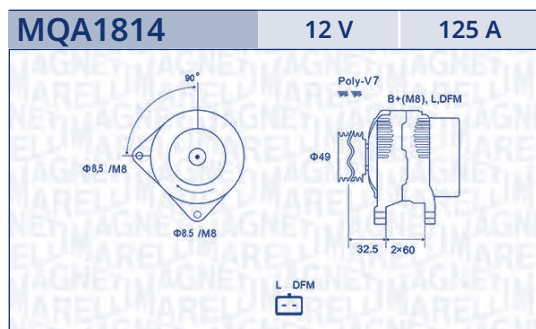

kW		
MQA1811	14 V	140 A			
VOLKSWAGEN					
BEETLE (5C1, 5C2)	2.0 TFSI	CBFA, CCTA, CCZA	147	04/11 → 07/16	
BEETLE Cabriolet (5C7, 5C8)	2.0 TFSI	CBFA, CCTA, CCZA	147	12/11 → 07/16	
CC B7 (358)	1.8 TSI	CDA A	118	11/11 → 12/16	
JETTA IV (162, 163, AV3, AV2)	2.0 TFSI	CBFA, CCTA, CCZA	147	12/10 → 07/14	→ 07/14
PASSAT ALLTRACK B7 (365)	1.8 TSI	CDAB	112	01/12 → 12/14	
		CDA A	118	01/12 → 12/14	
PASSAT B6 (3C2)	1.8 TSI	BZB, CDA A	118	05/07 → 07/10	
PASSAT B6 Variant (3C5)	1.8 TSI	BZB, CDA A	118	05/07 → 10/11	→ 11/10
PASSAT B7 (362)	1.8 TSI	CDA A	118	08/10 → 12/14	
PASSAT B7 Variant (365)	1.8 TSI	CDA A	118	08/10 → 12/14	
PASSAT CC B6 (357)	1.8 TSI	BZB, CDA A	118	06/08 → 01/12	
		CCZB	155	11/10 → 01/12	
SCIROCCO III (137, 138)	2.0 TSI	CCZB	155	11/09 → 11/17	
SHARAN (7N1, 7N2)	2.0 TFSI	CCZA	147	12/10 → 11/15	DCT
TIGUAN (5N)	2.0 TSI 4motion	CCZD	132	05/11 → 07/18	→ 09/15
		CCZB	155	05/11 → 07/18	→ 09/15
TIGUAN (AD1, AX1)	2.0 TSI 4motion	CZPA	132	01/16 →	→ 07/20

NISSAN					
PRIMERA (P12)	1.9 dCi	F9Q	88	04/03 → 10/07	→ 12/06
PRIMERA Familiare (WP12)	1.9 dCi	F9Q	88	04/03 →	→ 12/06
PRIMERA Hatchback (P12)	1.9 dCi	F9Q	88	04/03 → 10/07	→ 12/06
RENAULT					
GRAND SCÉNIC II	1.9 dCi	F9Q 812, F9Q 804, F9Q 816, F9Q 818, F9Q 803	85	05/05 → 01/09	OE: 7711135333
	1.9 dCi (JM0G, JM12, JM1G, JM2C)	F9Q 812	88	04/04 → 05/06	OE: 7711135333
	1.9 dCi (JM14)	F9Q 804, F9Q EE 804, F9Q 816, F9Q 818, F9Q 803	96	04/04 → 02/08	OE: 7711135333 M
	2.0	F4R 770, F4R 771	99	04/04 → 06/09	OE: 7711135333
		F4R 776	120	04/04 → 06/09	OE: 7711135333