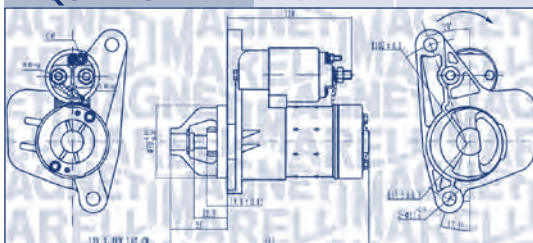

**MAGNETI
MARELLI**

PARTS & SERVICES

		kw			
MQS1416	2,5 kW	12 V			
PEUGEOT					
407 SW (6E, 6D)	2.0 HDi	RHR (DW10BTED4)	103	08/08 → 12/10	OE 5802 AW
		RHH (DW10CTED4)	120	06/09 → 12/10	
508 I (8D)	2.0 HDi	RHH (DW10CTED4)	120	11/10 → 12/18	
	2.2 HDi	4HL (DW12C)	150	11/10 → 12/18	
508 SW I (8E)	2.0 HDi	RHR (DW10BTED4), AHX (DW10FD), AHV (DW10FD), AHS (DW10FD)	100	11/10 → 12/18	ENGINE: RHA<DW10CTED4 FAP>, RHD<DW10CTED4 FAP>
	2.2 HDi	4HL (DW12C)	150	11/10 → 12/18	
807 (EB)	2.2 HDi	4HT (DW12BTED4), 4HS (DW12BTED4)	125	06/06 → 06/10	
3008 SUV	2.0 BlueHDi 136	AHV (DW10FD)	100	11/16 →	
	2.0 BlueHDi 180	AHW (DW10FC)	133	05/16 →	
4007 (VU, VV)	2.2 HDi	4HN (DW12MTED4), 4HK (DW12MTED4), 4HK (DW12ME5)	115	02/07 → 03/13	
5008 (OU, OE)	2.0 HDi	RHH (DW10CTED4)	120	09/09 → 03/17	
5008 II	2.0 BlueHDi 180	EHZ (DW10FC)	130	01/18 →	
EXPERT Furgonato (V)	2.0 BlueHDi 120	AHJ (DW10FE), AHK (DW10FE)	90	04/16 →	→ 12/22
EXPERT Furgonato (VF3A, VF3U, VF3X)	2.0 HDi 165	RHH (DW10CTED4)	120	09/09 →	→ 12/16
EXPERT Pianale piatto/ Telaio (V)	2.0 BlueHDi 120	AHK (DW10FE)	90	09/16 →	→ 12/22
VOLKSWAGEN					
TOURAN (5T1)	2.0 TDI	DFHA	140	11/15 → 07/19	

MQS1418   **1,4 kW**   **12 V**

NISSAN					
QASHQAI / QASHQAI +2 I	2.0	MR20DE	104	02/07 → 12/13	CVT
	2.0 Trazione integrale	MR20DE	104	02/07 → 12/13	CVT
TIIDA	1.8	MR18DE	93	09/04 → 12/11	6M
TIIDA (SC11)	1.8	MR18DE	93	09/07 → 12/12	6M
X-TRAIL II	2.0 4x4	MR20DE	104	06/07 → 11/13	CVT
		MR20DE	103	06/08 → 11/13	CVT
RENAULT					
CLIO III	2.0 16V (BROC, BROK, CROC, CROK)	M4R.7.00, M4R.7.01	102	09/06 → 12/14	→ 12/10 6M
CLIO IV	1.6 RS (BHJ4, BHJ6, BHMM)	M5M.4.00, M5M.4.01	147	03/13 →	DCT
	1.6 RS Trophy (BHJ4, BHJ6)	M5M.4.01	162	03/15 →	→ 10/16 DCT