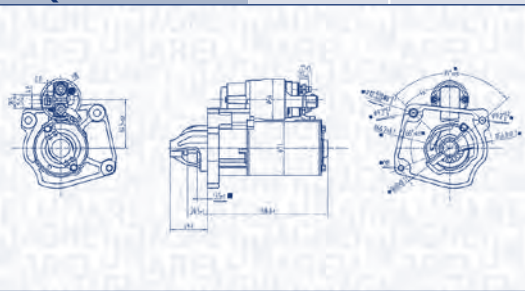

MQS6281

1,8 kW

12 V

CITROËN

BERLINGO MULTISPACE (B9)	1.2 PureTech 110	EB2DT	81	02/16 →	
C3 AIRCROSS II	1.2 PureTech 110 (2RHNZB, 2RHNZW, 2RHNPX, 2RHNPJ)	EB2DT, EB2DTM	81	06/17 →	StSp
C3 III	1.2 THP 110	EB2DT, EB2ADT, EB2DTM,	81	07/16 →	
C4 CACTUS	1.2 THP 110	EB2DT, EB2DTM	81	09/14 →	
C4 GRAND PICASSO II	1.2 THP 130	EB2DTS	96	04/14 →	StSp
	1.6 THP 165	EP6FDT, EP6FDTM	121	07/14 →	StSp
C4 II	1.2 THP 110	EB2DT	81	02/15 → 12/17	StSp
	1.2 THP 130	EB2DTS	96	04/14 →	
C4 PICASSO II	1.2 THP 130	EB2DTS	96	04/14 →	StSp
	1.6 THP 165	EP6FDT	121	07/14 →	StSp