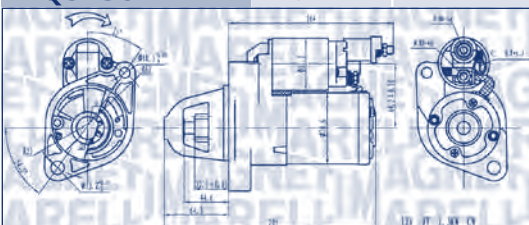

MQS13821

1,7 kW

12 V

HONDA

ACCORD VII Tourer	2.0 (CM1)	K20A6, K20Z2	114	04/03 → 05/08
	2.4 (CM2)	K24A, K24A3	140	04/03 → 05/08

kW

**MQS14198**

1,3 kW