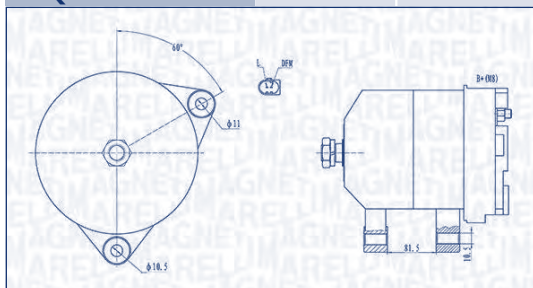

kW

MQA1915

12 V

110 A

CITROËN

JUMPER II Autobus	3.0 HDi 155	F1CE0481D (F30DT)	115	07/10 →	
	3.0 HDi 180	F1CE0481D (F30DT), F1CE3481E (F30DTE)	130	07/11 →	
JUMPER II Furgone	3.0 HDi 145	F30DTE (F1CE3481N)	107	07/10 → 12/13	
	3.0 HDi 155	F1CE0481D (F30DT)	115	07/10 → 12/15	
	3.0 HDi 180	F1CE0481D (F30DT), F1CE3481E (F30DTE)	130	07/11 →	
JUMPER II Pianale piatto/ Telaio	3.0 HDi 145	F30DTE (F1CE3481N)	107	07/10 → 12/13	
	3.0 HDi 180	F1CE0481D (F30DT), F1CE3481E (F30DTE)	130	07/11 →	
JUMPY II (VF7)	2.0 HDi 165	RHH (DW10CTED4)	120	07/10 → 03/16	
JUMPY II Furgone	2.0 HDi 165	RHH (DW10CTED4)	120	07/10 → 03/16	

IVECO

MASSIF Pick-up	3.0 HPI	F1CE0481F	107	10/08 → 02/11	
	3.0 HPT	F1CE0481H	130	10/08 → 02/11	
MASSIF Single Cab	3.0 HPI	F1CE0481F	107	10/08 → 02/11	
	3.0 HPT	F1CE0481H	130	10/08 → 02/11	
MASSIF Station Wagon	3.0 HPI	F1CE0481F	107	10/08 → 02/11	
	3.0 HPT	F1CE0481H	130	10/08 → 02/11	

PEUGEOT

BOXER Autobus	3.0 HDi 145	F1CE3481N (F30DTE)	107	04/10 → 12/13	
	3.0 HDi 175	F1CE0481D (F30DT), F1CE3481E (F30DTE)	130	03/11 →	
BOXER Furgone	3.0 HDi 145	F1CE3481N (F30DTE)	107	04/10 → 12/13	
	3.0 HDi 175	F1CE0481D (F30DT), F1CE3481E (F30DTE)	130	03/11 →	
BOXER Pianale piatto/ Telaio	3.0 HDi 145	F1CE3481N (F30DTE)	107	04/10 → 12/13