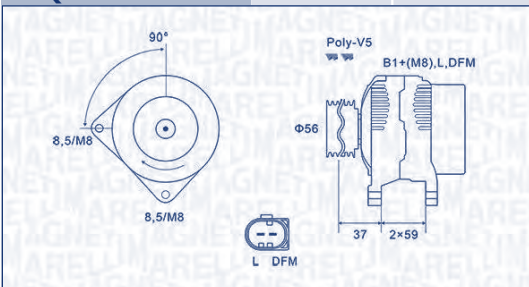

MQA1541

14 V

120 A

AUDI

A4 B5 (8D2)	1.9 TDI	AJM	85	03/00 → 11/00	→ 10/00	5M
	1.9 TDI quattro	ATJ	85	03/00 → 11/00	→ 10/00	6M
	1.9 Hybrid	AHU	66	03/98 → 06/00	02/99 →	4M
A4 B5 Avant (8D5)	1.9 TDI	AJM	85	03/00 → 09/01		5M
	1.9 TDI quattro	ATJ	85	03/00 → 09/01	→ 10/00	6M
A4 B6 (8E2)	1.9 TDI	AVB	74	05/01 → 12/04	→ 05/04	5M
	1.9 TDI quattro	AVF	96	11/01 → 12/04		6M
A4 B6 Avant (8E5)	1.9 TDI	AVB	74	11/01 → 12/04	→ 05/04	5M
	1.9 TDI quattro	AVF	96	11/01 → 12/04		6M
A6 C5 (4B2)	1.9 TDI	AJM	85	07/00 → 01/05	→ 05/01	5M
		AVF	96	08/01 → 01/05	→ 05/04	CVT
A6 C5 Avant (4B5)	1.9 TDI	AFN, AJM, AVG	81	02/98 → 04/01	CHASSIS: X-000 001 →	5M
		AJM	85	07/00 → 01/05	→ 05/01	5M
		AVF, AWX	96	08/01 → 01/05		CVT