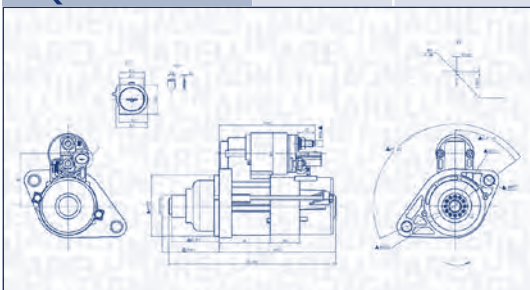

kW

MQS5634

1,8 kW

12 V

SEAT

ALTEA XL (5P5, 5P8)	1.6 TDI	CAYC	77	10/09 →	DCT	
LEON (1P1)	1.6 TDI	CAYC	77	02/10 → 12/12	DCT	

VOLKSWAGEN

JETTA IV (162, 163, AV3, AV2)	1.6 TDI	CAYC	77	04/10 → 07/15	DCT	
POLO V (6R1, 6C1)	1.6 TDI	CAYB	66	06/09 →	DCT	