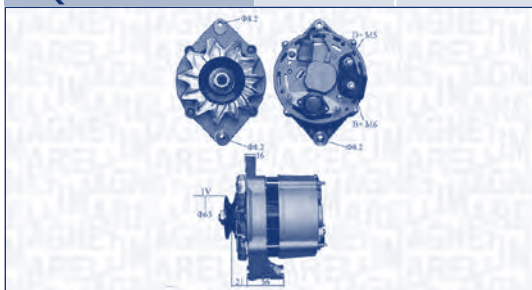

kW

MQA99

12 V

55 A

OPEL

COMBO Cassone/ Limousine spaziosa (71)	1.2	X 12 SZ, C 12 NZ	33	07/94 → 10/01	
	1.4	C 14 NZ, X 14 SZ	44	07/94 → 10/01	
	1.4	C 14 SE	60	07/94 → 10/01