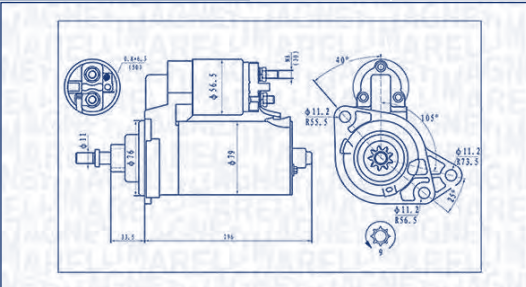

kw

MQS294

0,9 kW

12 V

VOLKSWAGEN

SCIROCCO (53B)	1.6	EW	55	01/83 → 12/89	
		FR	63	08/80 → 04/84	
		RE	53	04/86 → 07/90	
	1.8	EX	66	08/83 → 07/92	
		JH	70	11/85 → 07/92	
		EV, PB, DX	82	08/82 → 12/89	
	1.8 16V	KR	102	10/85 → 07/89	
		PL	95	03/86 → 07/92	

MQS295

1,7 kW

12 V

VOLKSWAGEN

TRANSPORTER T4 Autobus (70B, 70C, 7DB, 7DK, 70J, 70K, 7DC, 7	2.4 D	AJA	55	08/97 → 04/03	OE: 068911023GX
	2.5	AET, APL, AVT	85	08/96 → 04/03	OE: 068911023GX; 05/99 →
	2.5 Syncro	AET, APL, AVT	85	07/96 → 04/03	OE: 068911023GX
	2.5 TDI	AJT, AYY	65	05/98 → 04/03	OE: 068911023GX
	2.5 TDI Syncro	ACV, AXL	75	01/96 → 04/03	OE: 068911023GX; 03/98 →
TRANSPORTER T4 Furgonato (70A, 70H, 7DA, 7DH)	2.4 D	AJA	55	08/97 → 04/03	OE: 068911023GX
	2.5	AET, APL, AVT	85	08/96 → 04/03	OE: 068911023GX
	2.5 Syncro	AET, APL, AVT	85	08/96 → 04/03	OE: 068911023GX; 12/99 →
	2.5 TDI	AJT, AYY	65	12/98 → 04/03	OE: 068911023GX
TRANSPORTER T4 Pianale piatto/Telaio (70E, 70L, 70M, 7DE, 7D TRANSPORTER T4	2.4 D	AJA	55	08/97 → 04/03	OE: 068911023GX
	2.5	AET, APL, AVT	85	08/96 → 04/03	OE: 068911023GX
	2.5 Syncro	AET, APL, AVT	85	08/96 → 04/03	OE: 068911023GX; 12/99 →
	2.5 TDI	AJT, AYY	65	05/98 → 04/03	OE: 068911023GX
	2.5 TDI Syncro	ACV, AXL	75	05/98 → 04/03	OE: 068911023GX