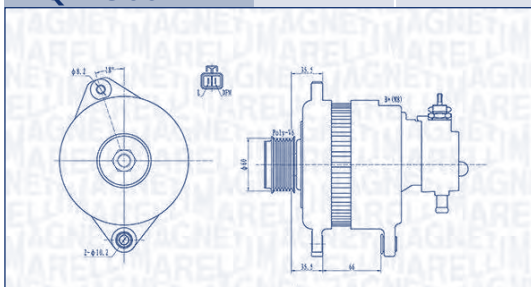

MQA1900

12 V

110 A

OPEL

ASTRA H (A04)

1.7 CDTI (L48)

Z 17 DTL

59

03/04 → 10/10

OE: 1204618

Z 17 DTH

74

03/04 → 10/10

OE: 1204618

ASTRA H Familiare (A04)

1.7 CDTI (L35)

Z 17 DTL

59

08/04 → 10/10

OE: 1204618

Z 17 DTH

74

08/04 → 10/10

OE: 1204618