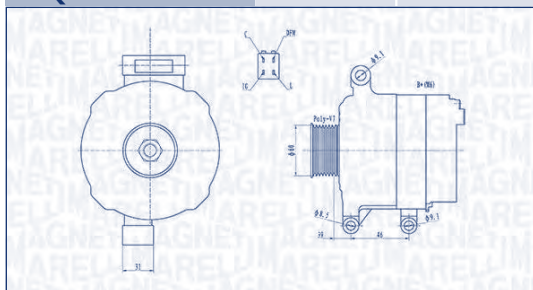

kW

MQA1728

12 V

90 A

HONDA

CR-V II	2.0 (RD5)	K20A4	110	09/01 → 03/07	01/02 →
FR-V	2.0 (BE3)	K20A9	110	02/05 →	
STREAM	2.0 16V (RN3)	K20A1, K20A5	115	05/01 → 09/06