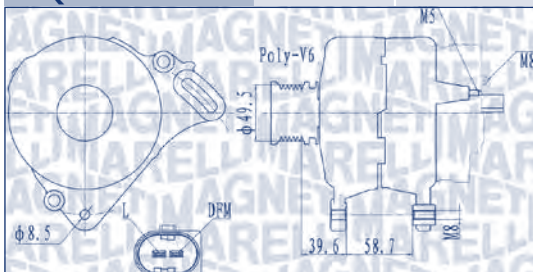

**MAGNETI
MARELLI**

PARTS & SERVICES

kW

**MQA2064****14 V****90 A****SEAT**

CORDOBA (6L2)	1.4 TDI	BNM	51	05/05 → 11/09	OE: 045903023C		
		BMS, BNV	59	06/05 → 11/09	OE: 045903023C		
IBIZA III (6L1)	1.4 TDI	BNM	51	05/05 → 11/09	OE: 045903023C		
		BMS, BNV	59	06/05 → 11/09	OE: 045903023C		
IBIZA IV (6J5, 6P1)	1.4 TDI	BMS	59	07/08 → 06/10	OE: 045903023C; 08/08 →		