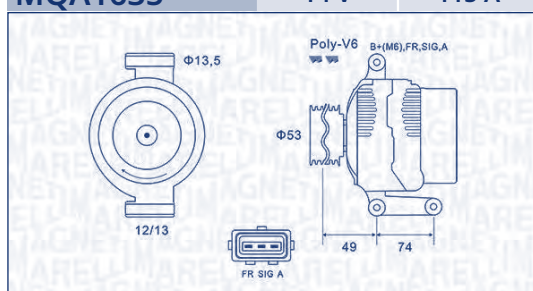

**MAGNETI
MARELLI**

PARTS & SERVICES

kW

MQA1630

12 V

150 A

MERCEDES-BENZ

SPRINTER 3-t Furgone (B903)	316 CDI 4x4 (903.662, 903.663)	612.981	115	02/01 → 05/06	→ 02/06	
SPRINTER 3-t Pianale piatto/Telaio (B903)	308 CDI (903.611, 903.612, 903.613, 903.621, 903.622, ...)	611.987	60	04/00 → 05/06	→ 02/06	
	311 CDI (903.611, 903.612, 903.613, 903.621, 903.622, ...)	611.981	80	04/00 → 05/06	→ 02/06	
	313 CDI (903.611, 903.612, 903.621, 903.622)	611.981	95	04/00 → 05/06	→ 02/06	
	316 CDI (903.611, 903.612, 903.613, 903.621, 903.622, ...)	612.981	115	04/00 → 05/06	→ 02/06	
SPRINTER 4-t Furgone (B904)	408 CDI	611.987	60	04/00 → 05/06	→ 02/06	
	411 CDI	611.981	80	04/00 → 05/06	→ 02/06	
	413 CDI	611.981	95	04/00 → 05/06	→ 02/06	
	416 CDI	612.981	115	04/00 → 05/06	→ 02/06	
SPRINTER 4-t Pianale piatto/Telaio (B904)	408 CDI	611.987	60	04/00 → 05/06	→ 02/06	
	411 CDI	611.981	80	04/00 → 05/06	→ 02/06	
	413 CDI	611.981	95	04/00 → 05/06	→ 02/06	
	416 CDI	612.981	115	04/00 → 05/06	→ 02/06	
SPRINTER 5-t Pianale piatto/Telaio (B905)	616 CDI (905.612, 905.613, 905.622, 905.623)	612.981	115	04/01 → 05/06	06/01 → 02/06	

MQA1635

14 V

115 A

FORD

MONDEO III	1.8 16V	CGBA, CGBB	81	10/00 → 03/07	
		CHBA, CHBB, QQDB	92	10/00 → 03/07	
	1.8 SCi	ZH18	96	06/03 → 03/07	05/05 →
	2.0 16V	CJBA, CJBB, AODA/B	107	10/00 → 03/07	
MONDEO III Tre volumi	1.8 16V	CGBA, CGBB	81	10/00 → 03/07	→ 04/05
		CHBA, CHBB, QQDB	92	10/00 → 03/07	
	1.8 SCi	ZH18	96	06/03 → 03/07	05/05 →
MONDEO III Tre volumi	2.0 16V	CJBA, CJBB, AODA/B	107	10/00 → 03/07	
MONDEO III Turnier	1.8 16V	CGBA, CGBB	81	10/00 → 03/07	→ 04/05
		CHBA, CHBB, QQDB	92	10/00 → 03/07	
	1.8 SCi	ZH18	96	06/03 → 03/07	05/05 →
	2.0 16V	CJBA, CJBB, AODA/B	107	10/00 → 03/07