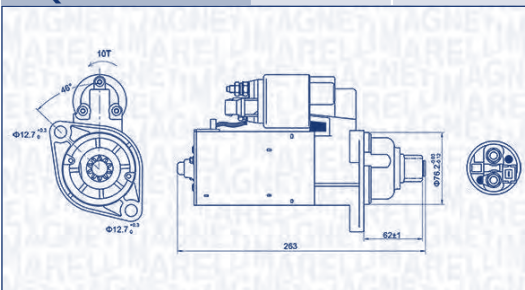

kw

MQS1179

0,9 kW

12 V

RENAULT

	1.8 16V (KG0B, KG0M)	F4P 770, F4P 773	88	03/01 → 05/05	
LAGUNA II Grandtour	1.8 16V (KG0J)	F4P 770, F4P 773, F4P 774, F4P 771, F4P 775	85	03/01 → 05/05	ENGINE: F4P 771
MEGANE I Cabriolet	2.0 16V	F4R 770, F4R 746	102	01/02 → 08/03	ENGINE: F4R 746
MEGANE I Classic	2.0 16V	F4R 746	102	01/02 → 08/03	
SCÉNIC I MPV	1.8 16V (JA12, JA1R, JA1M, JA1A)		85	01/01 → 08/03	→ 10/02
	2.0 16V (JA1B, JA1D, JA0C)	F4R 741, F4R 746, F4R 747	102	07/00 → 08/03	
	2.0 16V RX4	F4R 744, F4R 746, F4R 747	102	06/00 → 08/03	

MQS1181

2 kW

12 V

AUDI

A3 (8L1)	1.8 T quattro	AJQ, ARY	132	10/98 → 05/03	09/00 →
TT (8N3)	1.8 T quattro	ATC, AJQ, ARY, AUQ	132	10/98 → 06/06	CHASSIS: → 8N 1 045745
		APX, BAM, BEA	165	10/98 → 06/06	
TT Roadster (8N9)	1.8 T quattro	APX, BAM, BEA	165	10/99 → 06/06	
		AJQ, ARY, AUQ	132	02/00 → 06/06	

FORD

GALAXY I	1.9 TDI	BTB	110	05/05 → 05/06	
		AUY	85	04/00 → 05/06	
		ASZ	96	02/03 → 05/06	

SEAT

ALHAMBRA (7V8, 7V9)	1.9 TDI	AUY, BVK	85	06/00 → 03/10		
		ASZ	96	11/02 → 11/08		
		ARL, BTB	110	05/05 → 05/07		
	1.9 TDI 4motion	AUY, BVK	85	06/00 → 03/10		
		2.0 TDI	BRT	103	11/05 → 03/10	
		2.8 V6	AYL, AUE	150	06/00 → 03/10	ENGINE: AYL
	2.8 V6 4motion	AYL, AUE	150	06/00 → 03/10	ENGINE: AYL	
CORDOBA (6L2)	1.9 TDI	ASZ, BLT	96	10/02 → 11/09	CHASSIS: → 6L..5..090 178; ENGINE: ASZ	
IBIZA III (6L1)	1.9 TDI	ASZ, BLT	96	02/02 → 11/09	CHASSIS: → 6L..5D009 015, 6L..5R090 178; ENGINE: ASZ	
	1.9 TDI Cupra R	BPX, BUK	118	03/04 → 02/08	ENGINE: BPX; CHASSIS: → 6L..5D009 015, 6L..5R090 178