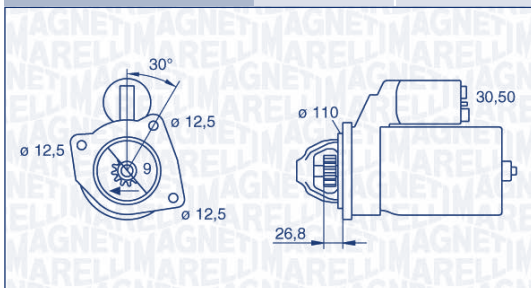

kW

MSN521   **4,0 kW**   **24 V**

IVECO

	75 E 14 K	8040.45.4000, 8040.45.4180	100	01/91 → 09/15	
	75 E 14, 75 E 14 P	8040.45.4000, 8040.45.4180	100	01/91 → 09/15	
	75 E 15 K	8060.25R.4200 LTC	105	01/91 → 09/15	→ 12/92
	75 E 15, 75 E 15 P, 80 E 15	8060.25R.4200 LTC	105	01/91 → 09/15	→ 12/92
	80 E 15 K	8060.25R.4200 LTC	105	01/91 → 09/15	→ 08/00
	80 E 15 K	8060.25R.4200 LTC	105	01/91 → 09/15	→ 08/00
	80 E 15, 80 E 15 P	8060.25R.4200 LTC	105	01/91 → 09/15	→ 08/00
	80 E 18 K	8060.25V.4000	130	01/91 → 09/15	→ 08/00
	80 E 18 K	8060.25V.4000	130	01/91 → 09/15	→ 08/00
	80 E 18, 80 E 18 P, 18 E 80 FP	8060.25V.4000	130	01/91 → 09/15	→ 08/00
	80 E 18, 80 E 18 P, 18 E 80 FP	8060.25V.4000	130	01/91 → 09/15	→ 08/00
	80 E 21, 80 E 21 P, 21 E 80 FP	8060.45.4100 TCA, 8060.45.4180	152	01/91 → 09/15	→ 08/00
	80 E 21, 80 E 21 P, 80 E 21 FP	8060.45.4100 TCA, 8060.45.4180	152	01/91 → 09/15	→ 08/00
	95 E 15 W	8060.25R.4750, 8060.25R.4755, 8060.25R.4760, 8060.25R.4764, 8060.45R.5050, 8060.45R.5051	105	01/91 → 09/15	
	95 E 21 W	8060.45.5251, 8060.45.5255, 8060.45.4700, 8060.45.4702, 8060.45.4704, 8060.45.4706, 8060.45.4708, 8060.45.5250	152	01/91 → 09/15	→ 08/00
EUROCARGO I-III	100 E 15 K	8060.25R.4200 LTC	105	01/91 → 09/15	→ 08/00
	100 E 15, 100 E 15 P	8060.25R.4200 LTC, 8060.45R.5000, 8060.45R.5001, 8060.45R.5003, 8060.45R.5005	105	01/91 → 09/15	→ 08/00
	100 E 18 K	8060.25V.4000	130	01/91 → 09/15	→ 11/00
	100 E 18, 100 E 18 P	8060.25V.4000	130	01/91 → 09/15	→ 11/00
	100 E 21, 100 E 21 P	8060.45.4100 TCA, 8060.45.4180	152	01/91 → 09/15	→ 11/00
	120 E 15	8060.25R.4280, 8060.25R.4200	105	01/91 → 09/15	→ 07/00
	120 E 15 K	8060.25R.4280	105	01/91 → 09/15	→ 07/00
	120 E 18 K	8060.25V.4080	130	01/91 → 09/15	→ 07/00
	120 E 18, 120 E 18 P, 120 E 18 H	8060.25V.4080, 8060.45B.5100	130	01/91 → 09/15	→ 07/00
	120 E 23, 120 E 23 P, 120 E 23 FP, 120 E 23 H	8060.45.6090, 8060.45S.6800, 8060.45S.7200	167	01/91 → 09/15	→ 08/00
	130 E 15	8060.25R.4280	105	01/91 → 09/15	→ 07/00
	130 E 15 K	8060.25R.4280	105	01/91 → 09/15	→ 07/00
	130 E 18	8060.25V.4080	130	01/91 → 09/15	→ 07/00
	130 E 18 K	8060.25V.4080	130	01/91 → 09/15	→ 07/00
130 E 23	8060.45.6090, 8060.45S.6000	167	01/91 → 09/15	→ 07/00