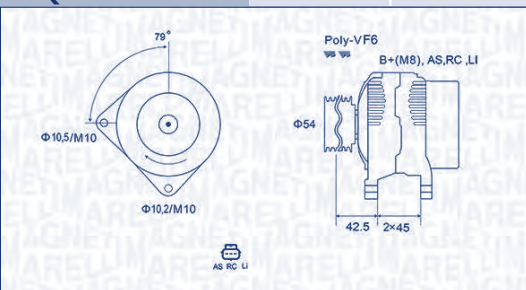

kW

MQA1864

14 V

120 A

FORD

FOCUS II Tre volumi	1.8 Flexifuel	Q7DA, DURA18CNG	92	06/06 → 07/11	→ 12/07	5M
	2.0	AODA/B	107	04/05 → 07/11	→ 09/11	5M
FOCUS II Turnier	1.8 Flexifuel	Q7DA, DURA18CNG	92	01/06 → 09/12		5M
	2.0	AODA/B	107	07/04 → 09/12	→ 09/11	5M
	2.0 LPG	SYDA	107	06/08 → 07/11		5M

MQA1865

12 V

120 A

FORD

C-MAX (DM2)	2.0 TDCi	G6D	98	02/07 → 09/10	→ 08/10	6M
	1.6 TDCi	G8DB, G8DD	80	02/07 → 09/10	03/07 → 08/10	5M
	2.0 TDCi	G6D, G6DG	100	02/07 → 09/10	→ 08/10	6M
FIESTA V	1.6 TDCi	HHDA/HHDB, HHJA/HHJB	66	11/04 → 06/08		5M
	1.6 TDCi	HHJA/HHJB	66	04/07 → 09/09	→ 11/08	5M
FOCUS C-MAX	1.6 TDCi	G8DA/B	80	10/03 → 03/07	→ 02/07	5M
	1.6 TDCi	HHDA/HHDB	66	02/05 → 03/07	→ 02/07	CVT
	2.0 TDCi	G6DA/B	100	10/03 → 03/07	→ 02/07	6M
FOCUS II	1.6 TDCi	G8DA, G8DB, G8DD	80	07/04 → 09/12	11/04 → 09/11	CVT
	1.6 TDCi	GPDA, GPDC, HHDA, HHDB	66	01/05 → 09/12	03/05 → 09/11	5M
	2.0 TDCi	G6DD, G6DA/B	100	07/04 → 09/12	09/04 → 12/07	6M
FOCUS II Tre volumi	1.6 TDCi	HHDA, HHDB	66	04/05 → 09/12	→ 09/11	5M
	1.6 TDCi	G8DB, G8DD, G8DA/B	80	04/05 → 09/12	→ 09/11	CVT
	2.0 TDCi	G6DA/B	100	04/05 → 09/12	→ 12/07	6M
FOCUS II Turnier	1.6 TDCi	G8DA	81	12/07 → 09/12	→ 08/10	5M
	1.6 TDCi	HHDA, HHDB, GPDA, GPDC, GPDB	66	07/04 → 09/12		5M
	1.6 TDCi	G8DA, G8DB, G8DD, G8DE	80	07/04 → 09/12		CVT
	2.0 TDCi	G6DD, G6DA/B	100	07/04 → 09/12		6M
FUSION	1.6 TDCi	HHDA/HHDB	66	11/04 → 12/12	→ 09/05	5M
KUGA I	2.0 TDCi	G6DG, UKMA	100	03/08 → 11/12	04/08 →	6M
	2.0 TDCi	UFDA/UFMA	103	03/10 → 11/12	04/10 →	6M
	2.0 TDCi 4x4	G6DG, UKMA	100	03/08 → 11/12	04/08 →	6M