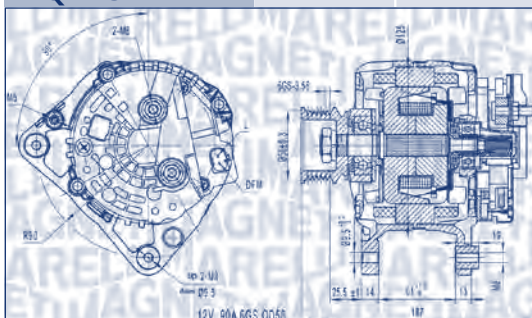

MQA1512

12 V

90 A

AUDI

A2 (8Z0)	1.4	AUA	55	02/00 → 08/05	06/00 → 06/01	5M		

SKODA

FABIA I (6Y2)	1.4 16V	AUA, BBY, BKY	55	12/99 → 03/08		5M		
FABIA I Combi (6Y5)	1.4 16V	AUA, BBY, BKY	55	05/00 → 12/07		5M	M	❄