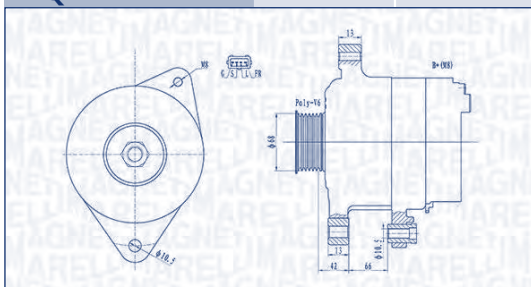

kW

MQA2110

14 V

80 A

PEUGEOT

207 (WA, WC)	1.4	KFV (TU3A)	54	06/07 → 10/08	
207 SW (WK)	1.4 LPG	KFV (TU3JP), KFV (TU3A), KFT (TU3A)	54	08/07 → 12/12	
207 Tre volumi	1.4	KFV (TU3A), KFT (TU3A)	54	12/07 → 12/12	
207/207+ (WA, WC)	1.4	KFV (TU3A), KFT (TU3A), KFT (TU3AE5)	54	04/06 → 10/13	

MQA2112

12 V

120 A

MITSUBISHI

L200 / TRITON	2.5 DI-D (KA4T)	4 D 56 HP	123	08/07 → 12/15	
	2.5 DI-D 4WD	4D56 (16V)	100	11/14 →