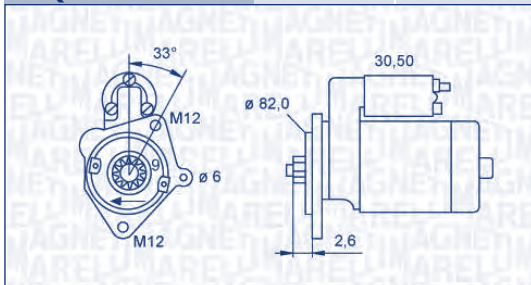

MQS1392   **2 kW**   **12 V**

AUDI						
A4 B7 (8EC)	2.0 TDI	BVA	120	06/06 → 06/08	OE: 03G911023X	
		BRD	125	06/06 → 06/08	OE: 03G911023X	
		BPW	103	11/04 → 06/08	OE: 03G911023X	
		BNA, BRF	100	11/04 → 06/08	OE: 03G911023X	
	2.0 TDI 16V	BLB, BRE	103	11/04 → 06/08	OE: 03G911023X	
	2.0 TDI quattro	BVA	120	06/06 → 06/08	OE: 03G911023X	
		BRD	125	06/06 → 06/08	OE: 03G911023X	
		BPW	103	01/06 → 06/08	OE: 03G911023X	
A4 B7 Avant (8ED)	2.0 TDI	BVA	120	06/06 → 06/08	OE: 03G911023X	
		BRD	125	06/06 → 06/08	OE: 03G911023X	
		BPW	103	11/04 → 06/08	OE: 03G911023X	
		BNA, BRF	100	11/04 → 06/08	OE: 03G911023X	
	2.0 TDI 16V	BLB, BRE	103	11/04 → 06/08	OE: 03G911023X	
	2.0 TDI quattro	BVA	120	06/06 → 06/08	OE: 03G911023X	
		BRD	125	06/06 → 06/08	OE: 03G911023X	
		BPW	103	01/06 → 06/08	OE: 03G911023X	
A4 B7 Cabriolet (8HE)	2.0 TDI	BRC	100	01/06 → 03/09	OE: 03G911023X	
		BPW	103	01/06 → 03/09	OE: 03G911023X