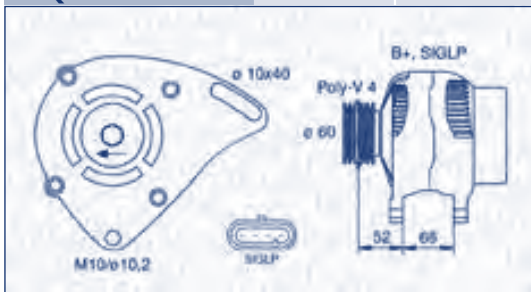

**MAGNETI
MARELLI**

PARTS & SERVICES

kw

MQA1228

14 V

90 A

VOLKSWAGEN

TRANSPORTER T4 Pianale piatto/Telaio (70E, 70L, 70M, 7DE, 7D)	2.5 TDI	ACV, AUF, AYC	75	09/95 → 04/03	OE: 028903027N	
	2.5 TDI	AJT, AYY	65	05/98 → 04/03	OE: 028903027N	

MQA1253

12 V

80 A

RENAULT

CLIO I	1.2 (5/357Y, 5/357K)	D7F 730	43	01/96 → 09/98		
		D7F 730	40	01/96 → 09/98		
CLIO II	1.2 (BB0A, BB0F, BB10, BB1K, BB28, BB2D, BB2H, CB0A, ...)	D7F.7.20, D7F.7.26	43	09/98 → 02/10		
	1.2 LPG (BB0A, CB0A)	D7F.7.20	44	03/99 → 05/01		
CLIO II Furgone/ hatchback	1.2 (SB0A, SB0F, SB1K, SB2D)	D7F 720, D7F 726, D7F 722, D7F 746	43	09/98 →		
KANGOO	1.2 (KC0A, KC0K, KC0F, KC01)	D7F 710, D7F 720, D7F 726, D7F 722, D7F 744, D7F 746	43	08/97 →		
KANGOO Express	1.2 (FC01, FC0A, FC0F)	D7F 710, D7F 720, D7F 726, D7F 722, D7F 744, D7F 746	43	08/97 →		
	1.2 (FC1A)	D7F 710, D7F 722, D7F 744, D7F 766, D7F 764	44	07/98 → 07/01		
TWINGO I	1.2 (C066, C068)	D7F.7.00, D7F.7.01	43	05/96 → 06/07		
	1.2 (C067)	D7F.7.00, D7F.7.01	40	05/96 → 03/07