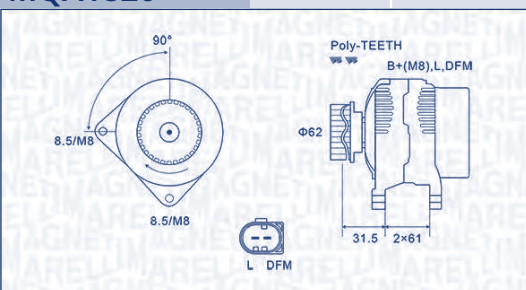

MQA1820

14 V

180 A

VOLKSWAGEN

MULTIVAN T5 (7HM, 7HN, 7HF, 7EF, 7EM, 7EN)	2.5 TDI	AXD, BNZ	96	04/03 → 11/09	
		AXE, BPC	128	04/03 → 11/09	
		BLJ	120	11/03 → 11/09