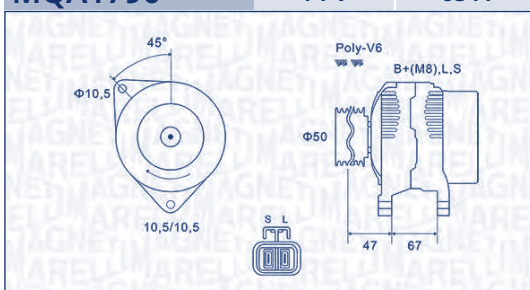

kW

MQA1789

12 V

90 A

HYUNDAI

ELANTRA III Tre volumi (XD)	1.6	G4GR	77	05/03 → 05/06	5M	☀	☀
	2.0	G4GCG	105	10/03 → 07/06	5M	☀	☀
GETZ (TB)	1.3	G4EA	63	09/03 → 09/05	→ 03/04	5M	
	1.6	G4GR	77	09/02 → 09/05	→ 10/02	5M	
MATRIX (FC)	1.6	G4GD, 1.6L-ALPHA DOHC	76	06/01 → 08/10	5M	☀	☀
	1.8	G4GB	90	06/01 → 08/10	5M	☀	☀
TRAJET (FO)	2.0	G4DP	100	03/00 → 07/08	03/04 → 06/07	5M	☀
		G4GC	103	01/04 → 07/08	11/06 → 06/07	5M	☀

KIA

CERATO I Hatchback (LD)	1.6	G4ED	77	07/04 → 01/07	5M	
	2.0	G4GC	105	03/04 → 05/07	5M	
CERATO I Tre volumi (LD)	1.6	G4ED	77	04/04 → 12/09	→ 12/08	5M
	2.0	G4GC	105	04/04 → 01/07	5M	
RIO II (JB)	1.4 16V	G4EE	71	03/05 → 12/11	06/05 → 09/11	5M
RIO II Tre volumi (JB)	1.4 16V	G4EE	71	03/05 → 12/11	06/05 → 09/11	5M
	1.6 16V	G4GD	82	03/05 → 12/11	06/05 → 09/11	5M
SPORTAGE II (JE, KM)	2.0 16V 4WD	G4GC	104	09/04 → 08/10	5M	

MQA1790

14 V

65 A

NISSAN

MICRA II	1.0 i 16V	CG10DE	44	07/00 → 02/03	→ 12/02
	1.4 i 16V	CGA3DE	60	09/00 → 02/03	→ 12/02