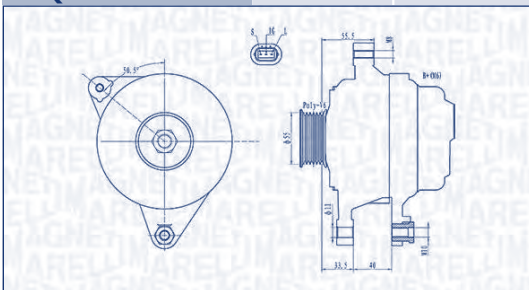

MQA1703
12 V
80 A

TOYOTA

CELICA Coupé (T23)	1.8 16V VT-i (ZZT230_ ZZT230)	1ZZ-FE	105	08/99 → 07/05	
COROLLA (E12)	1.4 VVT-i (ZZE120_ ZZE120R)	4ZZ-FE	71	11/01 → 02/07	
	1.6 VVT-i (ZZE121_ ZZE121R)	3ZZ-FE	81	01/02 → 12/06	
COROLLA Familiare (E12)	1.6 VVT-i (ZZE121_ ZZE121R)	3ZZ-FE	81	01/02 → 08/07	
COROLLA Tre volumi (E12)	1.6 VVT-i (ZZE121_ ZZE121R)	3ZZ-FE	81	10/01 → 03/08	
COROLLA Verso (E12)	1.6 VVT-i (ZZE121_ ZZE121R)	3ZZ-FE	81	08/01 → 05/04	
	1.8 VVT-i (ZZE122_ ZZE122R)	1ZZ-FE	99	12/01 → 05/04	
MR2 III (ZZW3)	1.8 16V VT-i (ZZW30)	1ZZ-FE	103	10/99 → 06/07	
RAV 4 II (A2)	1.8 (ZCA25_ ZCA26_ ZCA25W, ZCA26W)	1ZZ-FE	92	08/00 → 11/05	