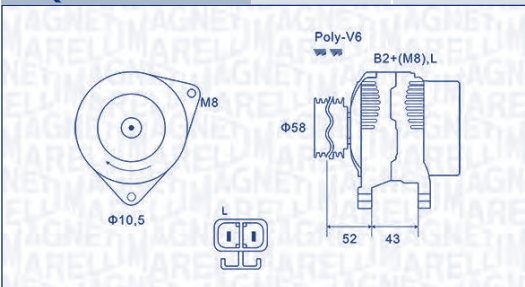

kW

MQA1901   **12 V**   **100 A**

VAUXHALL

COMBO TOUR Mk II (C) (F25)	1.7 CDTI 16V	Z 17 DTH	74	12/04 → 09/10	OE: 93189495
CORSA Mk II (C) (X01)	1.7 CDTI 16V (F08, F68)	Z 17 DTH	74	08/00 → 09/06	
MERIVA A (X03)	1.7 CDTi	Z 17 DTH, Z 17 DT	74	09/03 → 08/05	

MQA1903   **14 V**

KIA

SPORTAGE II (JE, KM)	2.7 V6 4WD	G6BA	129	09/04 → 08/10	12/04 → 05/10; Slovak Republic 4A