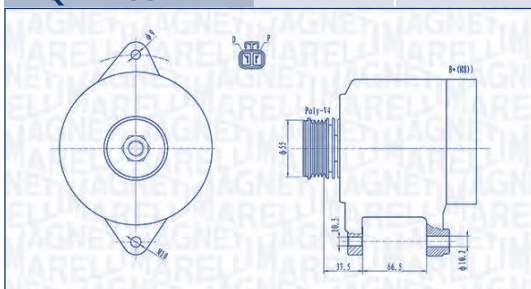

MAZDA

323 C V (BA)	1.5 16V (BA11)	Z5-DE	65	08/94 → 09/98	
323 F V (BA)	1.5 16V (BA11)	Z5-DE	65	07/94 → 09/98	
	1.8 16V (BA8P)	BP-ZE	84	08/94 → 09/98	
323 F VI Hatchback (BJ)	1.4 (BJ3P)	B3 (16V)	53	01/01 → 05/04	
	1.5 16V (BJ5W)	ZL06, ZL05	65	09/98 → 01/01	
323 P V (BA)	1.5 16V	Z5-DE	65	10/96 → 09/98	
323 S V (BA)	1.5 16V (BA11)	Z5-DE	65	08/94 → 09/98	
	1.8 16V (BA11)	BP-ZE	84	08/94 → 09/98	
323 S VI Tre volumi (BJ)	1.5 16V (BJ5P)	ZL06, ZL05	65	09/98 → 01/01	
DEMIO (DW)	1.5 16V (DW5W)	B5 E	55	04/00 → 07/03	
MX-5 II (NB)	1.8 16V (NB8C)	BP-ZE, BP6j, BP5A	103	05/98 → 10/05