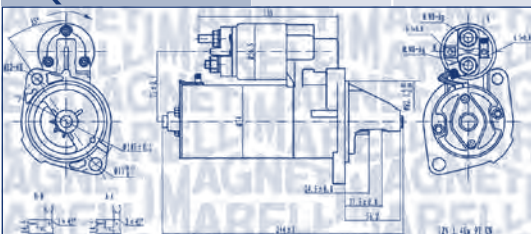

kW

MQS162

1,1 kW

12 V

OPEL

KADETT E Hatchback (T85)	1.3 S (C08, C48, D08, D48)	13 S	55	09/84 → 08/87
	1.4 i (C08, C48, D08, D48)	C 14 NZ	44	01/90 → 08/91
	1.4 S (C08, C48, D08, D48)	14 NV	55	01/90 → 08/91
	1.6 i (C08, C48, D08, D48)	E 16 NZ	55	09/86 → 08/91
	1.6 S (C08, C48, D08, D48)	16 SV	60	09/86 → 08/91

MQS282

1,4 kW

12 V

AUDI

80 B2 Tre volumi (811, 813, 814, 819, 853)	2.2 quattro	KL	96	08/82 → 07/84
	2.2 quattro (85Q)	KK	100	08/82 → 07/84
80 B3 Tre volumi (893, 894, 8A2)	2.3 quattro	NG	98	10/87 → 07/89
80 B4 Avant (8C5)	2.3 E	NG	98	07/92 → 01/96
80 B4 Tre volumi (8C2)	2.3 E	NG	98	09/91 → 12/94
90 B2 (813, 814, 853)	2.0	SK	83	03/86 → 03/87
	2.2	KV	100	10/84 → 03/87
	2.2 E quattro	KV	100	11/84 → 03/87
90 B3 (893, 894, 8A2)	2.0 20 V	JT	88	08/85 → 03/87
		NM	118	08/89 → 07/91
	2.0 20 V quattro	NM	118	08/88 → 09/91
	2.2 E	KV	100	04/87 → 07/91
	2.2 E quattro	KV	100	04/87 → 09/91
	2.3 E	NG	100	04/87 → 07/91
		NG	98	04/87 → 09/91
	2.3 E 20V	7A	123	04/90 → 07/91
		7A	125	08/88 → 07/91
	2.3 E 20V quattro	7A	125	06/88 → 09/91
7A		123	04/90 → 09/91	
2.3 E quattro	NG	98	04/87 → 09/91	
	NG	100	04/87 → 07/91	
100 C2 Avant (435, 436)	2.0	WA	85	08/77 → 07/80
	2.1	WC	100	07/7702/83
100 C2 Tre volumi (431, 433, 434)	2.0	WA	85	06/76 → 08/78
	2.1	WC	100	03/77 → 07/82
100 C3 Avant (445, 446)	1.9	WH	74	02/83 → 07/84
	2.0	SL	83	09/86 → 11/87
	2.0 E	KP	85	01/85 → 12/87
	2.1	WC	100	08/82 → 07/84