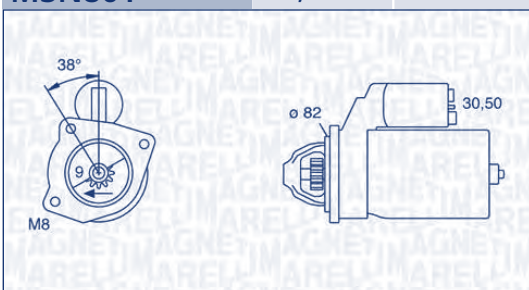

kW

MSN800

0,8 kW

12 V

SMART

CITY-COUPÉ (450)	0.6 (450.352, 450.353)	160.910	45	01/01 → 01/04	
	0.6 (S1CLA1, 450.341)	160.910	40	07/98 → 01/04	
	0.6 (S1CLB1, 450.331, 450.336)	160.910	33	07/98 → 01/04	
	0.7 (450.330)	160.920	37	01/03 → 01/04	
	0.7 (450.333)	160.920	55	01/03 → 01/04	
	0.7 (450.352, 450.353)	160.920	45	01/03 → 01/04	
FORTWO Cabrio (450)	0.7 (450.452)	160.920	45	01/04 → 01/07	
FORTWO Coupé (450)	0.7 (450.330)	160.920	37	01/04 → 01/07	
	0.7 (450.333)	160.920	55	01/04 → 01/07	
	0.7 (450.352, 450.332)	160.920	45	01/04 → 01/07	
ROADSTER (452)	0.7 (452.432)	160.921	45	04/03 → 11/05	
	0.7 (452.434)	160.922	60	04/03 → 11/05	
	0.7 Brabus (452.437)	160.923	74	12/03 → 11/05	
ROADSTER Coupé (452)	0.7 (452.334)	160.922	60	04/03 → 11/05	
	0.7 Brabus (452.337)	160.923	74	12/03 → 11/05	

MSN801

2,6 kW

12 V

FIAT

DUCATO Autobus (230)	2.8 TDI	8140-43	90	10/97 → 04/02	04/98 →
	2.8 TDI 4x4	8140-43	90	07/99 → 04/02	
DUCATO Furgonato (230)	2.8 TDI	8140-43	90	10/97 → 04/02	
	2.8 TDI 4x4	8140-43	90	06/99 → 04/02