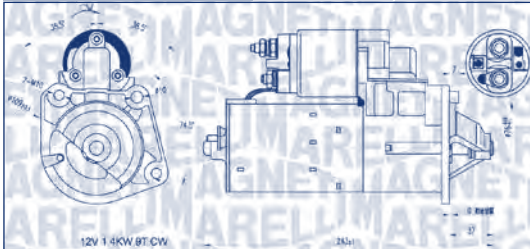

MQS1397
1,7 kW
12 V

VOLKSWAGEN

CADDY III (2KA, 2KH, 2CA, 2CH)	2.0 SDI	BDJ, BST	51	03/04 → 08/10	
CADDY III MPV (2KB, 2KJ, 2CB, 2CJ)	2.0 SDI	BDJ, BST	51	03/04 → 08/10	

kw

MQS1398

1,4 kW

12 V

VOLVO