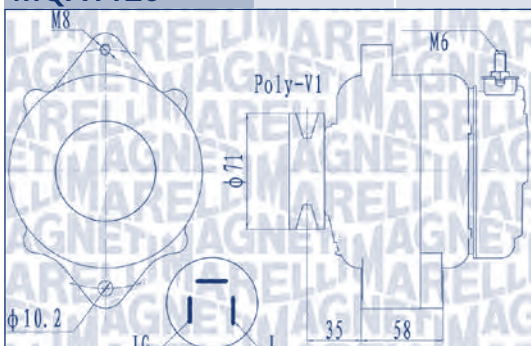

**MAGNETI
MARELLI**

PARTS & SERVICES

kW

**MQA1120**

14 V

45 A

**AUDI**

A3 (8L1)	1.6	AVU, BFQ	75	08/00 → 05/03	OE: 038903024GX/028903029GX
	1.8	AGN, APG	92	09/96 → 05/03	OE: 038903024GX/028903029GX
	1.9 TDI	AGR, ALH	66	09/96 → 07/01	OE: 038903024GX/028903029GX
		AHF, ASV	81	08/97 → 07/01	OE: 038903024GX/028903029GX
	1.2 TSI	CBZB	77	04/10 → 08/12	OE: 038903024GX/028903029GX
A4 B5 (8D2)	1.9 TDI	1Z, AHU, AHH	66	01/95 → 11/00	OE: 038903024GX/028903029GX
TT (8N3)	1.8 T	AWP	132	10/98 → 06/06	OE: 038903024GX/028903029GX
		AUM	110	09/02 → 06/06	OE: 038903024GX/028903029GX
		BVP	120	09/05 → 06/06	OE: 038903024GX/028903029GX
		BVR	140	09/05 → 06/06	OE: 038903024GX/028903029GX
	1.8 T quattro	ATC, AJQ, ARY, AUQ	132	10/98 → 06/06	OE: 038903024GX/028903029GX
		APX, BAM, BEA	165	10/98 → 06/06	OE: 038903024GX/028903029GX
		BFV	180	03/05 → 06/06	OE: 038903024GX/028903029GX
		BVR	140	09/05 → 06/06	OE: 038903024GX/028903029GX
3.2 VR6 quattro	BHE	184	07/03 → 06/06	OE: 038903024GX/028903029GX	
TT Roadster (8N9)	1.8 T	AUM	110	01/01 → 06/06	OE: 038903024GX/028903029GX