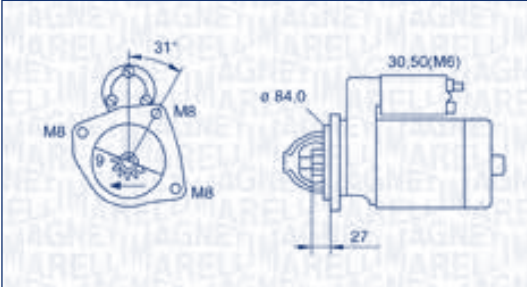

kW

MQS1203

2,5 kW

12 V

RENAULT TRUCKS

MASCOTT Furgonato	90.35	8140.63.2585, 8140.63.2585	63	01/99 → 12/01	
	110.35	8140.43.C.2586, 8140.43.B.3586, 8140.43.B.3588, 8140.43.C.2586, 8140.43.B.3586, 8140.43.B.3588	78	01/99 → 06/04	
	110.50	8140.43.C.2586, 8140.43.B.3586, 8140.43.B.3588, 8140.43.C.2586, 8140.43.B.3586, 8140.43.B.3588	78	01/99 → 06/04	
	110.55	8140.43.C.2586, 8140.43.B.3586, 8140.43.B.3588, 8140.43.C.2586, 8140.43.B.3586, 8140.43.B.3588	78	01/99 → 06/04	
	130.35	8140.43.S.3585, 8140.43.S.2585, 8140.43.S.2585, 8140.43.S.3585	92	01/99 → 06/04	
	130.55	8140.43.S.3585, 8140.43.S.2585, 8140.43.S.2585, 8140.43.S.3585	92	01/99 → 06/04	
	140.35	8140-43 k, 8140-43 k	103	01/01 → 06/04	
	140.55	8140-43 k, 8140-43 k	103	01/01 → 06/04	
	150.35 (A02300161)	8140.43N.3585, 8140.43N.3585	107	10/01 → 06/04	
	150.55 (A02300164)	8140.43N.3585, 8140.43N.3585	107	10/01 → 06/04	
150.65 (A00300166)	8140.43N.3585, 8140.43N.3585	107	10/01 → 06/04