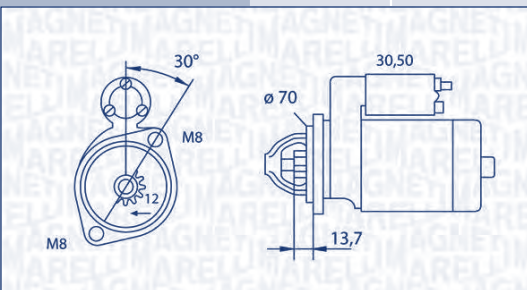

MSN800

0,8 kW

12 V

SMART

CABRIO (450)	0.6 (S1OLA1, 450.441, 450.442, 450.443)	160.910	40	03/00 → 01/04	SM
	0.6 (S1OLD2, 450.452)	160.910	45	01/01 → 01/04	SM
	0.7 (450.433)	160.920	55	01/03 → 01/04	SM
	0.7 (450.452, 450.432)	160.920	45	01/03 → 01/04	SM