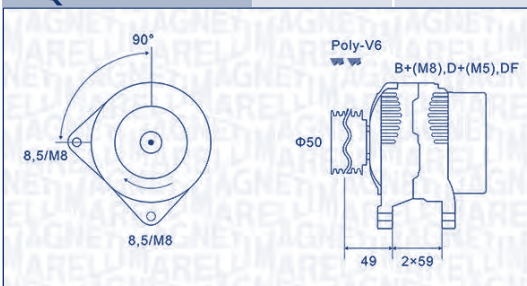

MQA1147
14 V
120 A

AUDI

80 B4 Avant (8C5)	1.9 TDI	1Z	66	07/92 → 01/96	5M
80 B4 Saloon (8C2)	1.9 TD	AAZ	55	09/91 → 12/94	CHASSIS: → 8CN500000 5M
	1.9 TDI	1Z	66	09/91 → 12/94	CHASSIS: 8CS033001 → 5M

**MAGNETI
MARELLI**