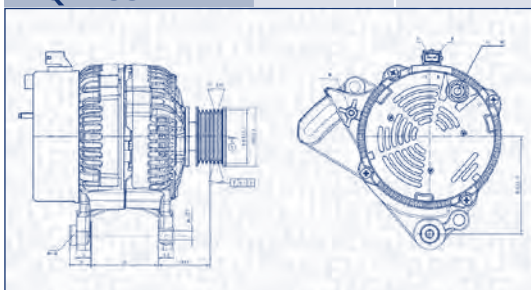

**MAGNETI
MARELLI**

PARTS & SERVICES

kW

MQA715

14 V

90 A

PEUGEOT

106 I	1.6	NFY (TU5J2)	76	11/94 → 04/96	OE: 5705E2
106 II	1.4 i	KFX (TU3JP), KFW (TU3JP), K5A (TU32)	55	05/96 → 07/04	OE: 5705E2
	1.6 i	NFZ (TU5JP)	65	05/96 → 10/99	OE: 5705E2
		NFW (TU5J2), NFY (TU5J2)	74	05/96 → 01/01	OE: 5705E2
	1.6 S16	NFX (TU5J4)	87	05/96 → 07/04	OE: 5705E2
106 Van II (15)	1.0	CDY (TU9M), TU9	33	04/96 → 03/01	OE: 5705E2
306	1.1	HDZ (TU1M)	44	06/94 → 05/01	OE: 5705E2
	1.4 SL	KDX (TU3MC), KFX (TU3JP), KFW (TU3JP)	55	06/94 → 05/01	OE: 5705E2
	1.6	NFT (TU5JP)	72	10/00 → 05/01	OE: 5705E2
	1.6 SR	NFZ (TU5JP)	65	06/94 → 10/00	OE: 5705E2
306 Break	1.4	KFX (TU3JP), KFW (TU3JP)	55	03/97 → 04/02	OE: 5705E2
	1.6	NFT (TU5JP)	72	10/00 → 04/02	OE: 5705E2
306 Cabriolet	1.6	NFZ (TU5JP)	65	04/96 → 10/00	OE: 5705E2
		NFT (TU5JP)	72	10/00 → 04/02	OE: 5705E2
306 Hatchback	1.6	NFT (TU5JP)	72	10/00 → 05/01	OE: 5705E2
RANCH (5, G)	1.1	HDZ (TU1M)	44	06/96 → 09/05	OE: 5705E2
	1.4	TU32, KFX (TU3JP)	55	06/96 → 12/15	OE: 5705E2
RANCH MPV / Space wagon (5, G)	1.1	HFX (TU1JP), HDZ (TU1M)	44	06/96 → 10/02	OE: 5705E2
	1.4	TU32, KFX (TU3JP), KFW (TU3JP), KFW (TU3A)	55	06/96 → 12/15	OE: 5705E2

MQA733

12 V

70 A

SEAT

AROSA (6H1)	1.0	RENAULT/dCi 11G	37	05/97 → 06/04	OE: 028903025GX	
	1.4	AUD, ANW, AKK, AEX, AKV, APQ	44	05/97 → 06/04	OE: 028903025GX	
CORDOBA (6K1, 6K2)	1.4 i	AUD, ANW, AKK, ABD, AEX, AKV, APQ	44	06/94 → 10/02	OE: 028903025GX	
	1.6 i	AFT, AEH, AUR, APF	74	07/96 → 10/02	OE: 028903025GX	
	1.9 D	1Y	47	01/96 → 08/96	OE: 028903025GX	
	1.0 i	MERCEDES-BENZ/ OM 906.915, MERCEDES-BENZ/ OM 906.910, MERCEDES-BENZ/ OM 902.916	37	09/96 → 10/02	OE: 028903025GX	
		1.6 i	1F	55	05/94 → 06/99	OE: 028903025GX