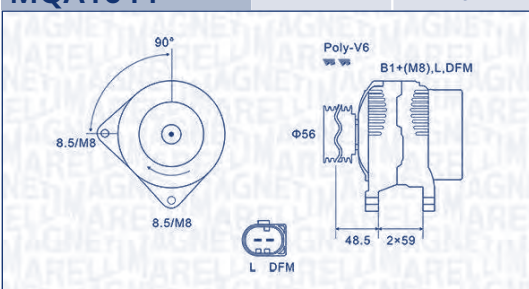

kW

MQA1643

14 V

120 A

PEUGEOT

BOXER Pianale piatto/ Telaio (244)	2.8 HDi	8140.43N	107	04/04 → 06/06	5M M
		8140.43S (F28DTCR)	94	12/01 → 06/06	01/02 → 5M M
	2.8 HDi 4x4	8140.43S (F28DTCR)	94	12/01 → 06/06	04/04 → 08/05 5M M
BOXER Pianale piatto/ Telaio (ZCT)	2.8 HDI	8140.43S (F28DTCR)	94	11/00 → 04/02	5M

MQA1644

14 V

120 A

AUDI

A2 (8Z0)	1.4 TDI	AMF	55	02/00 → 08/05	OE: 021903025T; 06/00 → 06/01 5M

SEAT

AROSA (6H1)	1.4 TDI	AMF	55	01/00 → 06/04	OE: 021903025T 5M
CORDOBA (6L2)	1.4 TDI	BNM	51	05/05 → 11/09	OE: 021903025T 5M
		BMS, BNV	59	06/05 → 11/09	OE: 021903025T 5M
IBIZA III (6L1)	1.4 TDI	AMF	55	05/02 → 12/05	OE: 021903025T 5M
		BNM	51	05/05 → 11/09	OE: 021903025T 5M
		BMS, BNV	59	06/05 → 11/09	OE: 021903025T 5M
IBIZA IV (6J5, 6P1)	1.4 TDI	BMS	59	07/08 → 06/10	OE: 021903025T 08/08 → 5M

SKODA

FABIA I (6Y2)	1.4 TDI	AMF	55	04/03 → 03/08	OE: 021903025T → 04/07 5M
		BNM	51	10/05 → 03/08	OE: 021903025T → 04/07 5M
		BNV	59	10/05 → 03/08	OE: 021903025T → 04/07 5M
FABIA I Combi (6Y5)	1.4 TDI	AMF	55	04/03 → 12/07	OE: 021903025T → 10/05 5M
		BNM	51	10/05 → 12/07	OE: 021903025T 5M
		BNV	59	10/05 → 12/07	OE: 021903025T 5M
FABIA I Praktik (6Y5)	1.4 TDI	BNM	51	10/05 → 12/07	OE: 021903025T 5M
FABIA I Tre volumi (6Y3)	1.4 TDI	AMF	55	04/03 → 12/07	OE: 021903025T → 10/05 5M
		BNM	51	10/05 → 12/07	OE: 021903025T 5M
		BNV	59	10/05 → 12/07	OE: 021903025T 5M
FABIA II (542)	1.4 TDI	BMS	59	01/07 → 03/10	OE: 021903025T 5M
FABIA II Combi (545)	1.4 TDI	BMS, BNV	59	10/07 → 03/10	OE: 021903025T 03/08 → 5M

VOLKSWAGEN

LUPO I (6X1, 6E1)	1.2 TDI 3L	ANY, AYZ	45	07/99 → 07/05	→ 05/03 5M
POLO (6N2)	1.4 TDI	AMF	55	10/99 → 09/01	OE: 021903025T 5M