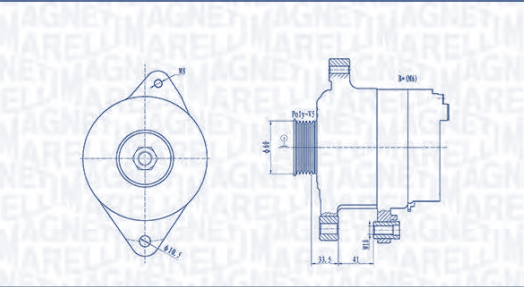

kW

MQA1890

12 V

130 A

VAUXHALL

ZAFIRA Mk II (B) (A05)	1.9 CDTI	Z19DT	88	07/05 → 11/14	OE: R1530099; CHASSIS: →72172468	6m	
		Z19DTH	110	07/05 → 11/14	OE: R1530099; CHASSIS: →72212298	6m	

MQA1891

12 V

90 A

TOYOTA

YARIS (P1)	1.4 D-4D (NLP10_, NLP10R)	1ND-TV	55	10/01 → 09/05	OE: 27060-33040
YARIS VERSO (P2)	1.4 D-4D (NLP20_, NLP22_)	1ND-TV	55	09/00 → 09/05	OE: 27060-33040