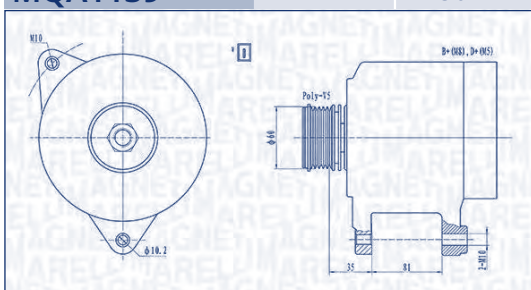

**MAGNETI
MARELLI**

PARTS & SERVICES

kW

MQA1138

12 V

90 A

SAAB

9-3 (YS3D)	2.3 i	B234I	110	02/98 → 09/02	
	2.3 Turbo	B235R	165	10/98 → 09/02	
9-3 (YS3F, E79, D79, D75)	1.8 i	Z18XE	90	01/04 → 02/15	
	2.0 i	B204I	96	02/98 → 08/03	
9-3 Cabriolet (YS3D)	2.0 SE Turbo	B204R	147	02/98 → 08/03	
		B204L	136	02/98 → 08/03	
	2.0 Turbo	B204E	113	10/98 → 08/03	
		B205R-205	151	10/99 → 08/03	
		B205E	110	01/01 → 08/03	
		B234I	110	02/98 → 08/03	
9-3 Estate (E50)	2.3 Turbo	B235R	165	10/99 → 08/03	
	1.8 i	Z18XE	90	03/05 → 02/15	
9-5 (YS3E)	2.0 T	B205E	110	09/97 → 12/09	
	2.3 T	B235E	136	01/01 → 12/09	
	2.3 Turbo	B235R	184	09/01 → 12/09	
9-5 Estate (YS3E)	2.0 T	B205E	110	10/98 → 12/09	
	2.3 T	B235E	136	01/01 → 12/09	
	2.3 Turbo	B235R	184	09/01 → 12/09	

MQA1139

12 V

90 A

AUDI

A4 B5 (8D2)	1.6	ADP, AHL	74	11/94 → 10/00	→ 12/98	
	1.8 T	AJL	132	12/97 → 11/00	→ 12/98	
	1.8 T quattro	AJL	132	12/97 → 11/00	→ 12/98	
A4 B5 Avant (8D5)	1.6	ADP, AHL	74	11/94 → 09/01	→ 12/98	
A6 C4 (4A2)	1.8	ADR	92	12/95 → 10/97	→ 199703	
	1.8 quattro	ADR	92	12/95 → 10/97	→ 199703	
A6 C4 Avant (4A5)	1.8	ADR	92	12/95 → 12/97	→ 09/97	
	1.8 quattro	ADR	92	12/95 → 12/97	→ 09/97	

VOLKSWAGEN

PASSAT B5 (3B2)	1.6	ADP, AHL	74	10/96 → 11/00	
	1.8	ADR	92	10/96 → 11/00	
	1.8 T	AEB	110	10/96 → 11/00	
	1.8 Syncro/4motion	ADR	92	12/96 → 08/00