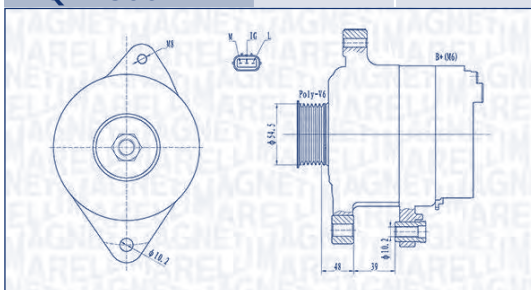

MQA1800   12 V   90 A

TOYOTA

YARIS (P1)	1.0 (SCP10_, SCP10R)	1SZ-FE	50	04/99 → 09/05	OE: 27060-0J020
		1SZ-FE	48	03/03 → 09/05	OE: 27060-0J020
	1.3 (SCP12_, SCP13_, SCP12R, SCP13R)	2SZ-FE	64	04/02 → 09/05	OE: 27060-0J020