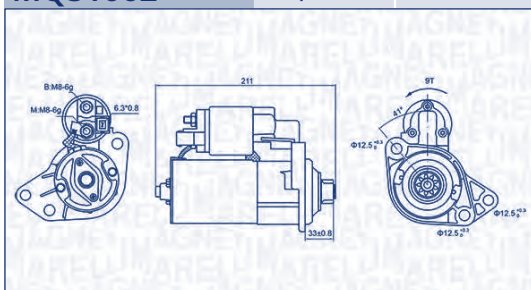

**MAGNETI
MARELLI**

PARTS & SERVICES

kW

MQS1057

0,8 kW

12 V

RENAULT

MODUS / GRAND MODUS	1.2 (FPOC, FPOK, FP0P)	48	05/05 →	OE: 7700864608/7700867838/ 7701499651/8200369521	
	1.2 (JPOC, JPOK, FPOC, FPOK, FP0P, JPOP, JPOT)	55	12/04 →	OE: 7700864608/7700867838/ 7701499651/8200369521	
	1.2 (JP0S)	58	12/04 →	OE: 7700864608/7700867838/ 7701499651/8200369521	
	1.2 16V (JP0W)	74	05/07 →	OE: 7700864608/7700867838/ 7701499651/8200369521	
	1.2 16V Hi-Flex	55	10/08 →	OE: 7700864608/7700867838/ 7701499651/8200369521	
THALIA I	1.2 16V	55	04/02 →	OE: 7700864608/7700867838/ 7701499651/8200369521	
TWINGO I (C06)	1.2 16V (C060)	44	08/04 → 06/07	OE: 7700864608/7700867838/ 7701499651/8200369521	
	1.2 LPG	44	10/03 → 06/07	OE: 7700864608/7700867838/ 7701499651/8200369521	
TWINGO II (CN0)	1.2 (CN0D)	43	03/07 → 09/14	OE: 7700864608/7700867838/ 7701499651/8200369521	
	1.2 16V (CN04, CN0B)	55	03/07 → 09/14	OE: 7700864608/7700867838/ 7701499651/8200369521	

MQS1062

1,1 kW

12 V

AUDI

A3 (8L1)	1.6	AVU, BFQ	75	08/00 → 05/03	
	1.8 T	AJQ, ARY, APP, AUQ	132	12/98 → 05/03	
	1.8 T quattro	AJQ, ARY	132	10/98 → 05/03	
TT (8N3)	1.8 T	AWP, ATC, AJQ, ARY, APP, AUQ	132	10/98 → 06/06	
TT Roadster (8N9)	1.8 T	ATC, AJQ, APP, AUQ	132	10/99 → 06/06	

FORD

FOCUS II	1.6 Ti	HXDA, HXDB, SIDA	85	07/04 → 09/12	
	1.6 Ti	HXDA, HXDB, SIDA, SIDA	85	04/05 → 09/12	
FOCUS II Turnier	1.6 Ti	HXDA, HXDB, SIDA, SIDA	85	07/04 → 09/12	
GALAXY I	2.3 16V	E5SB	103	09/01 → 05/06	
PUMA	1.4 16V	FHD	66	11/97 → 10/00	

KIA

RIO II (JB)	1.4 16V	G4EE	71	03/05 → 12/11	

SEAT

ALHAMBRA (7V8, 7V9)	1.8 T 20V	AJH, AWC	110	10/97 → 03/10	
	2.0 i	ADY, ATM	85	04/96 → 03/10	CHASSIS: X-500 001 →