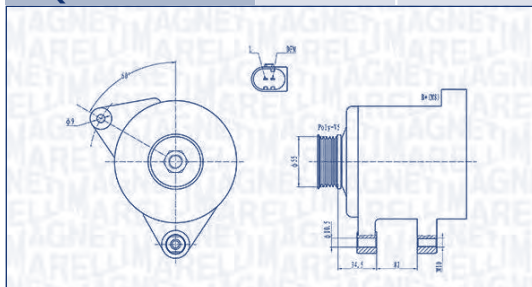

MQA1664 12 V 120 A

AUDI

A4 B5 (8D2)	1.6	AHL, ANA, ARM	74	11/94 → 10/00	08/98 →; OE: 06B903016F 5M
		ALZ	75	07/00 → 11/00	OE: 06B903016F 5M
	1.8 T	AJL	132	12/97 → 11/00	02/99 → OE: 06B903016F 5M
		AJL	132	12/97 → 11/00	02/99 → 10/00; OE: 06B903016F 5M
A4 B5 Avant (8D5)	1.6	AHL, ANA, ARM	74	11/94 → 09/01	08/98 →; OE: 06B903016F 5M
		ALZ	75	07/00 → 09/01	OE: 06B903016F 5M
A6 C5 (4B2)	1.8	AJP, AQE, ARH	92	07/97 → 01/05	12/97 → 05/01 5M
		AEB, ANB, APU, ARK, AWT	110	01/97 → 01/05	04/97 → 05/04 CVT 5M
	1.8 T	AJL	132	12/97 → 01/05	→ 05/01 5M
		AEB, ANB, APU, ARK, AWT	110	02/97 → 01/05	04/97 → 05/04 5M
1.8 T quattro	AJL	132	12/97 → 01/05	→ 05/01 5M