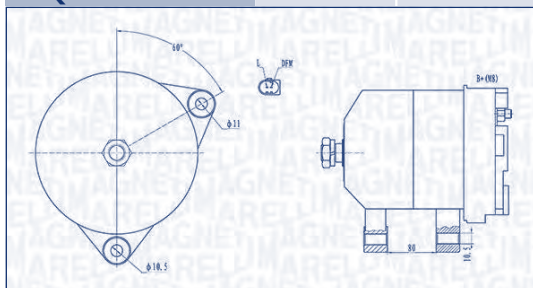

kW

MQA1913

12 V

140 A

CITROËN

JUMPER II Autobus	3.0 HDi 155	F1CE0481D (F30DT)	115	07/10 →	OE: 504087183
	3.0 HDi 180	F1CE0481D (F30DT), F1CE3481E (F30DTE)	130	07/11 →	OE: 504087183
JUMPER II Furgone	3.0 HDi 145	F30DTE (F1CE3481N)	107	07/10 → 12/13	OE: 504087183
	3.0 HDi 155	F1CE0481D (F30DT)	115	07/10 → 12/15	OE: 504087183
	3.0 HDi 180	F1CE0481D (F30DT), F1CE3481E (F30DTE)	130	07/11 →	OE: 504087183
JUMPER II Pianale piatto/ Telaio	3.0 HDi 145	F30DTE (F1CE3481N)	107	07/10 → 12/13	OE: 504087183
	3.0 HDi 180	F1CE0481D (F30DT), F1CE3481E (F30DTE)	130	07/11 →	OE: 504087183
JUMPY II (VF7)	2.0 HDi 165	RHH (DW10CTED4)	120	07/10 → 03/16	OE: 504087183
JUMPY II Furgone	2.0 HDi 165	RHH (DW10CTED4)	120	07/10 → 03/16	OE: 504087183

IVECO

MASSIF Pick-up	3.0 HPI	F1CE0481F	107	10/08 → 02/11	OE: 504087183
	3.0 HPT	F1CE0481H	130	10/08 → 02/11	OE: 504087183
MASSIF Single Cab	3.0 HPI	F1CE0481F	107	10/08 → 02/11	OE: 504087183
	3.0 HPT	F1CE0481H	130	10/08 → 02/11	OE: 504087183
MASSIF Station Wagon	3.0 HPI	F1CE0481F	107	10/08 → 02/11	OE: 504087183
	3.0 HPT	F1CE0481H	130	10/08 → 02/11	OE: 504087183

PEUGEOT

BOXER Autobus	3.0 HDi 145	F1CE3481N (F30DTE)	107	04/10 → 12/13	OE: 504087183
	3.0 HDi 175	F1CE0481D (F30DT), F1CE3481E (F30DTE)	130	03/11 →	OE: 504087183
BOXER Furgone	3.0 HDi 145	F1CE3481N (F30DTE)	107	04/10 → 12/13	OE: 504087183
	3.0 HDi 175	F1CE0481D (F30DT), F1CE3481E (F30DTE)	130	03/11 →	OE: 504087183
BOXER Pianale piatto/ Telaio	3.0 HDi 145	F1CE3481N (F30DTE)	107	04/10 → 12/13	OE: 504087183
	3.0 HDi 175	F1CE0481D (F30DT), F1CE3481E (F30DTE)	130	03/11 →	OE: 504087183