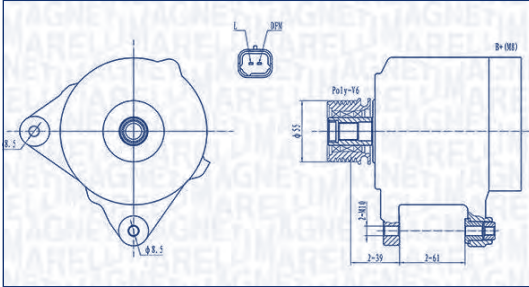

kW

MQA1762

12 V

110 A

DACIA

DUSTER (HS)	1.5 dCi	K9K.7.96	63	04/10 → 01/18	→ 11/13; OE: 2310000QAB	5M
	1.5 dCi (HSAJ)	K9K.8.92	66	10/10 → 01/18	OE: 2310000QAB	5M
	1.6 16V	K4M.6.90, K4M.6.96	77	04/10 → 01/18	OE: 2310000QAB	5M
	1.6 16V LPG	K4M.6.16, K4M.6.42	77	04/11 → 01/18	OE: 2310000QAB	5M
	1.6 16V 4x4	K4M.6.06	77	06/10 → 01/18	OE: 2310000QAB	6M
LOGAN (LS)	1.5 dCi (LS04)	K9K.8.92	65	05/10 →	OE: 2310000QAB	5M
		K9K.8.92	55	05/10 → 12/12	OE: 2310000QAB	5M
LOGAN EXPRESS (FS)	1.5 dCi	K9K.8.92	55	05/10 →	OE: 2310000QAB	5M
		K9K.8.92	65	05/10 →	OE: 2310000QAB	5M
LOGAN II	1.5 dCi / Blue dCi 75	K9K.6.12, K9K.6.26	55	10/12 →	OE: 2310000QAB	
LOGAN MCV (KS)	1.5 dCi (KS04)	K9K.8.92	55	05/10 → 06/13	OE: 2310000QAB	5M
		K9K.8.92	65	05/10 →	OE: 2310000QAB	5M
LOGAN MCV II	1.5 dCi	K9K.6.12, K9K.6.26	55	02/13 →	OE: 2310000QAB	
LOGAN Pick-up (US)	1.5 dCi	K9K.8.92	55	05/10 →	OE: 2310000QAB	5M
		K9K.8.92	65	05/10 →	OE: 2310000QAB	5M
SANDERO	1.5 dCi	K9K.8.92	55	05/10 →	OE: 2310000QAB	5M
		K9K.8.92	65	05/10 →	OE: 2310000QAB	5M
		K9K.7.92	50	11/08 →	OE: 2310000QAB	5M
		K9K.7.96	63	11/08 →	OE: 2310000QAB	5M
	1.6 16V	K4M.6.94, K4M.6.90	77	07/11 →	OE: 2310000QAB	5M
SANDERO II	1.5 dCi	K9K.8.30, K9K.8.38	63	01/13 →	OE: 2310000QAB	
	1.5 dCi 75 / Blue dCi 75 (B8JW, B8M4, B8AH, B8M7, B8M6)	K9K.6.12, K9K.6.26	55	10/12 →	OE: 2310000QAB	

NISSAN

MICRA III	1.5 dCi	K9K.7	48	01/03 → 06/10	OE: 2310000QAB; 06/05 → 04/06	5M
		K9K.7.22	60	09/03 → 06/10	OE: 2310000QAB; 06/05 → 04/06	5M
NV200 / EVALIA Autobus	1.5 dCi 85 (M20, M20M, M20K, M20KK)	K9K, K9K.4.00	63	07/10 →	OE: 2310000QAB	5M
NV200 Furgone	1.5 dCi 85 (M20, M20N, M20M)	K9K, K9K.4.00	63	02/10 →	OE: 2310000QAB	5M
TIIDA Hatchback	1.5 dCi	K9K.7.64	78	09/07 → 12/11	OE: 2310000QAB	6M
TIIDA Tre volumi	1.5 dCi	K9K.7.64	78	09/07 → 12/12	OE: 2310000QAB → 12/11	6M