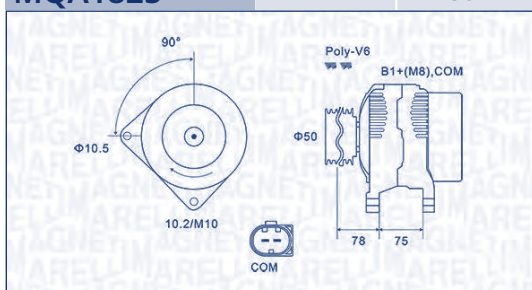

kW

MQA1824

12 V

150 A

RENAULT

MASTER II Furgone (FD)	2.5 dCi 100 (FD0U, FD0V)	G9U 754	73	10/03 →	DCT₆
	2.5 dCi 120	G9U 720, G9U 754, G9U 750, G9U 724	84	10/01 →	5M
MASTER II Pianale piatto/ Telaio (ED/HD/UD)	2.5 dCi 100 (ED4V, ED8V)	G9U 754	73	10/03 →	S_M
	2.5 dCi 120	G9U 720, G9U 754, G9U 750, G9U 724	84	10/01 →	S_M
TRAFIC II Autobus (JL)	2.0 (JL0A)	F4R 720, F4R 722	88	03/01 →	04/01 → 07/06 DCT₆
	2.0 16V	F4R 820	86	08/06 →	→ 12/10 DCT₆
TRAFIC II Furgone (FL)	2.0 (FL0A)	F4R 720, F4R 722	88	03/01 →	04/01 → 07/06 DCT₆
	2.0 16V	F4R 820	86	08/06 →	→ 12/10 DCT₆
TRAFIC II Pianale piatto/ Telaio (EL)	2.0 16V	F4R 820	86	08/06 →	→ 12/10 DCT₆
	2.0 16V Turbo (BJ0K)	F4R.7.62, F4R.7.63	120	06/02 → 08/09	→ 01/05 5A
VEL SATIS	2.2 dCi (BJ0E, BJ0F, BJ0G, BJ0H)	G9T.6.00, G9T.6.07	102	09/04 →	→ 07/06 5A

MQA1825

14 V

150 A

BMW

5 (E60)	520 i	M54B22	125	07/03 → 03/10	→ 03/05 6M
	525 i	M54B25-6S5	141	09/03 → 02/05	6M
5 Touring (E61)	525 i	M54B25-6S5	141	06/04 → 12/10	→ 02/05 6M
7 (E65, E66, E67)	730 i, Li	M54B30	170	03/03 → 07/08	09/03 → 02/05 6A
X3 (E83)	2.5 i	M54B25-6S5	141	03/04 → 07/06	6M