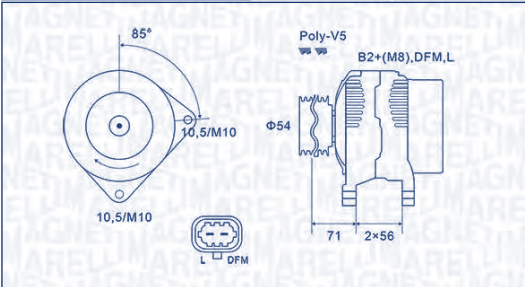

kw

MQA1973

14 V

120 A

OPEL

ASTRA H (A04)	1.6 Turbo (L48)	A16LET, Z16LET	132	02/07 → 10/10	6M
ASTRA H Familiare (A04)	1.6 Turbo (L35)	Z16LET	132	02/07 → 10/10	→ 09/10 6M
ASTRA H GTC (A04)	1.6 Turbo (L08)	A16LET, Z16LET	132	02/07 → 10/10	6M
ASTRA H TwinTop (A04)	1.6 Turbo (L67)	Z16LET	132	02/07 → 10/10	6M
CORSA D (S07)	1.6 Turbo (L08, L68)	A16LES	155	06/11 → 08/14	6M
		A16LER, Z16LER	141	11/06 → 08/14	02/07 → 6M M
		A16LEL, Z16LEL	110	05/07 → 08/14	→ 11/10 6M M
ZAFIRA / ZAFIRA FAMILY B (A05)	1.6 CNG Turbo (M75)	A16XNT, Z16XNT	110	04/10 → 04/15	→ 11/14 5M M