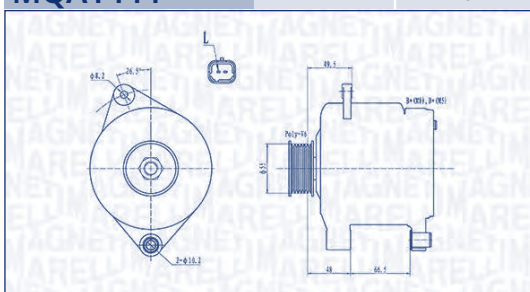

**MAGNETI
MARELLI**

PARTS & SERVICES

kW

MQA1439

12 V

120 A

VOLVO

V70 I (875, 876)	2.0 Turbo AWD	B 5204 T3	166	11/96 → 12/00		
	2.3 T-5	B 5234 T3	176	11/96 → 12/00		
	2.3 T-5 AWD	B 5234 T3	176	01/97 → 12/00		
	2.3 Turbo	B 5234 T4	184	12/95 → 03/00		
	2.4		B 5252 FS	106	12/95 → 03/00	OE: 8251071
			B 5254 FS	125	12/95 → 05/00	
			B 5254 S	121	06/98 → 12/99	
			B 5244 SG2	103	03/99 → 12/00	
	2.4 Bifuel		GB 5252 S	106	05/98 → 12/99	
			B 5244 SG	103	08/99 → 12/00	OE: 8251071
	2.4 Turbo	B 5244 T	142	04/96 → 12/00		
	2.4 Turbo AWD		B 5244 T	142	04/96 → 12/00	
		B 5244 T2	195	03/99 → 12/00		
V70 II (285)	2.0 T	B 5204 T5	132	11/99 → 08/07	OE: 8251071	
	2.4	B 5244 S2	103	03/00 → 08/07	OE: 8251071	
		B 5244 S	125	03/00 → 08/07	OE: 8251071	
	2.4 Bifuel (CNG)	B 5244 SG	103	09/01 → 08/07	OE: 8251071	
	2.4 Bifuel (LPG)	B 5244 SG, B 5244 SG2	103	09/01 → 08/07	OE: 8251071	
	2.4 T	B 5244 T3	147	11/99 → 08/03	OE: 8251071	
	2.4 T AWD	B 5244 T3	147	09/01 → 08/02	OE: 8251071	
	2.5 T	B 5254 T2	154	07/01 → 08/07	OE: 8251071	
	2.5 T AWD	B 5254 T2	154	07/02 → 08/07	OE: 8251071	
	R 2,5 T AWD	B 5254 T4	221	03/03 → 08/07	OE: 8251071	
	T5		B 5234 T3	184	11/99 → 12/04	OE: 8251071
		B 5244 T5	191	04/04 → 08/07	OE: 8251071	
XC70 I Cross Country (295)	2.4 T XC AWD	B 5244 T3	147	03/00 → 09/02	OE: 8251071	
		B 5254 T	142	11/97 → 09/02		
	2.5 T XC AWD	B 5254 T2	154	09/02 → 08/07	OE: 8251071	

MQA1444

12 V

110 A

RENAULT

CLIO II	1.9 D (B/CB0E, BB0J)	F8Q 630, F8Q 632	47	09/98 → 05/05	5M M
	2.0 16V Sport (CB0M)	F4R 730, F4R 736	124	02/00 → 06/09	
CLIO II Furgone/ hatchback	1.9 D (SB0E)	F8Q 662, F8Q 630	47	09/98 →	5M M