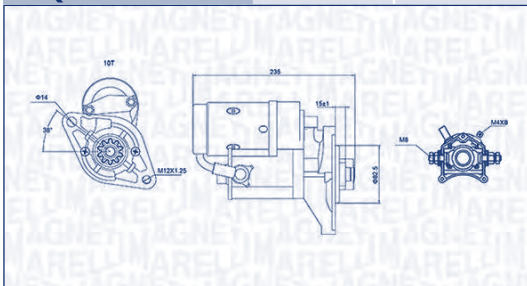

kW

MQS1089

2 kW

12 V

TOYOTA

HILUX VI Pick-up (N1)	2.4 D (LN145, LN150)	2L	58	08/97 → 07/05	→ 08/01	
	2.4 TD 4WD (LN165_ LN170_ LN190_)	2L-T	66	08/98 → 01/02	→ 08/01