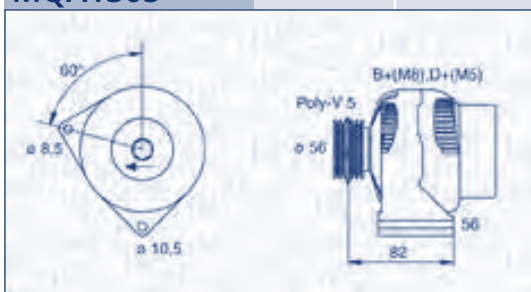

MQA1305

14 V

70 A

CITROËN

BERLINGO / BERLINGO FIRST (M_)	1.1 i (MAHDZ, MBHDZ, MBHFX)	HDZ (TU1M), HFX (TU1JP)	44	07/96 → 03/08	OE: 57051J
	1.4 i (MBKFX, MBKFW)	KFX (TU3JP), KFW (TU3JP), KFW (TU3A)	55	07/96 → 12/11	OE: 57051J
BERLINGO / BERLINGO FIRST MPV	1.1 i (MFHDZ, MFHFX)	HDZ (TU1M), HFX (TU1JP)	44	07/96 → 05/08	OE: 57051J
	1.4 i (MFKFX, MFKFW, GJKFWB, GJKFWC, GFKFWC)	KFX (TU3JP), KFW (TU3JP)	55	07/96 → 12/11	OE: 57051J