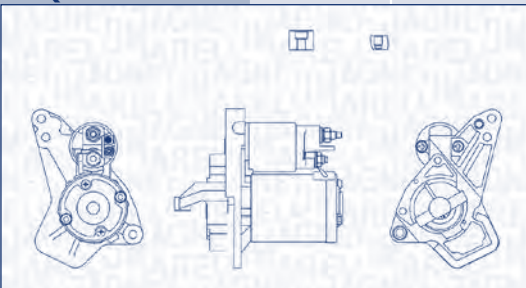

MQS6262

0,8 kW

12 V

DACIA

DOKKER	1.2 TCe 115 (FEAY)	H5F 408	85	07/15 →	OE: 233000779R
	1.2 TCe 115 (FEM0)	H5F 402	84	12/12 →	OE: 233000779R
DOKKER MPV	1.2 TCe (KEM0, KEAY)	H5F 402, H5F 408	85	11/12 →	OE: 233000779R
DUSTER (HS)	1.2 TCe 125	H5F 404, H5F 408	92	10/13 → 01/18	OE: 233000779R
	1.2 TCe 125 4x4	H5F 404, H5F 410	92	06/15 → 01/18	OE: 233000779R