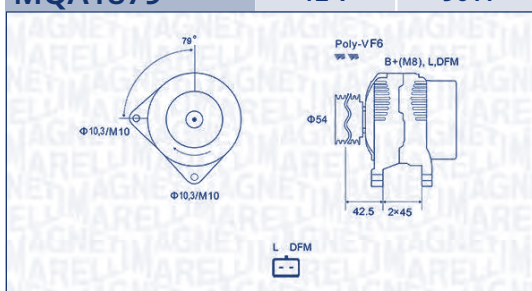

kW

MQA1877

14 V

150 A

VAUXHALL

VIVARO A Autobus (X83) 2.5 CDTI

G9U.6.30

107

01/06 → 07/14

MQA1879

12 V

90 A

CITROËN

JUMPER I Autobus (244, Z)	2.0 HDi	DW10TD	62	04/02 → 06/06	OE: 9649611280; 05/04 →			
	2.2 HDi	DW12UTED	74	04/02 → 06/06	OE: 9649611280; 05/04 →			
JUMPER I Furgone (244)	2.0 HDi	DW10TD	62	04/02 → 06/06	OE: 9649611280; 05/04 →			
		DW12UTED	74	04/02 → 06/06	OE: 9649611280; 05/04 →			
JUMPER I Pianale piatto/ Telaio (244)	2.2 HDi	DW12UTED	74	04/02 → 06/06	OE: 9649611280			

FIAT

DUCATO Autobus (244)	2.0 JTD	RHV	62	12/01 → 07/06	OE: 71786195; 05/04 → 06/06			
DUCATO Furgone (244)	2.0 JTD	RHV	62	12/01 → 07/06	OE: 71786195; 01/02 → 06/06			
DUCATO Pianale piatto/ Telaio (244)	2.0 JTD	RHV	62	12/01 → 07/06	OE: 71786195; 05/04 → 06/06			

PEUGEOT

BOXER Autobus (244, Z)	2.0 HDi	RHV (DW10UTD), RHV (DW10TD)	62	12/01 → 06/06	OE: 9649611280			
	2.2 HDi	4HY (DW12UTED)	74	12/01 → 06/06	OE: 9649611280			
BOXER Furgone (244)	2.0 HDi	RHV (DW10UTD), RHV (DW10TD)	62	04/02 → 06/06	OE: 9649611280			
	2.2 HDi	4HY (DW12UTED)	74	12/01 → 06/06	OE: 9649611280			
BOXER Pianale piatto/ Telaio (244)	2.0 HDi	RHV (DW10UTD), RHV (DW10TD)	62	12/01 → 06/06	OE: 9649611280; 01/02 →			
	2.2 HDi	4HY (DW12UTED)	74	12/01 → 06/06	OE: 9649611280; 01/02 →