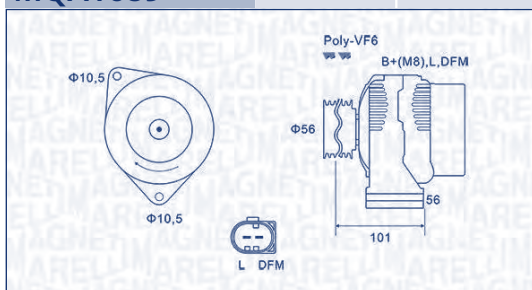

kW

MQA1688

14 V

120 A

ALFA ROMEO

GT (937)	3.2 GTA (937CXP1B)	936 A.000	176	11/03 → 09/10	OE: 60673305/60672342
GTV (916)	3.2 V6 24V (916CXB00)	936 A6.000	176	04/03 → 10/05	OE: 60673305/60672342
SPIDER (916)	3.2 V6 24V (916SXB00)	936 A6.000	176	04/03 → 04/05	OE: 60673305/60672342

MQA1689

14 V

120 A

MERCEDES-BENZ

C CLASS (W203)	C 200 Kompressor (203.045)	111.955	120	05/00 → 06/02	6M
C CLASS Sportcoupé (CL203)	C 200 Kompressor (203.745)	111.955	120	03/01 → 05/02	6M
	C 230 Kompressor (203.747)	111.981	145	03/01 → 05/02	6M
C CLASS T-Model (S203)	C 200 Kompressor (203.245)	111.955	120	03/01 → 05/02	6M