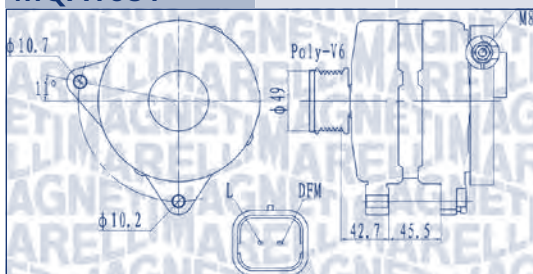

MQA1681

14 V

100 A

CITROËN

C2 (JM)	1.1	TU1A, TU1JP	44	09/03 → 09/12	5M M*
	1.4	TU3JP	54	09/03 → 12/09	5M M*
	1.6	TU5JP4	80	07/03 → 10/10	09/03 → 5M M*
	1.6 VTS	TU5JP4S	90	10/04 → 12/09	5M M*
C3 I (FC, FN)	1.1 i	TU1JP	44	02/02 →	04/02 → 10/05 5M
	1.4 16V	ET3J4	65	12/03 →	→ 10/05 5M
	1.4 i	TU3JP	54	02/02 → 11/10	04/02 → 10/09 5M M*
	1.4 i Bivalent	TU3JP	54	02/02 →	05/05 → 10/09 5M M*
	1.6 16V	TU5JP4	81	05/03 → 09/05	5M M*
TU5JP4		80	02/02 → 08/10	04/02 → 10/09 5M M*	

PEUGEOT

307	1.4	KFW (TU3JP)	55	08/00 → 09/03	09/01 → 5M M*
	1.6 16V	NFU (TU5JP4)	80	08/00 → 11/07	03/01 → 06/05 5M M*
307 Break (3E)	1.4	KFW (TU3JP)	55	04/02 → 09/03	5M M*
	1.6 16V	NFU (TU5JP4)	80	03/02 → 04/08	→ 06/05 5M M*
307 SW (3H)	1.6 16V	NFU (TU5JP4)	80	03/02 → 04/08	→ 06/05 5M M*