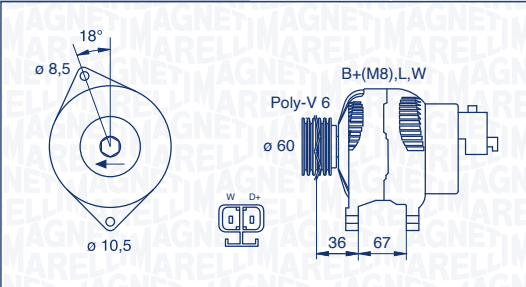

kw

MQA1512

12 V

90 A

SKODA

FABIA I Tre volumi (6Y3)	1.4 16V	AUA, BBY, BKY	55	10/99 → 12/07	5M M
OCTAVIA I (1U2)	1.4 16V	AXP, BCA	55	09/00 → 12/10	5M

MQA1513

12 V

175 A

MERCEDES-BENZ

A CLASS (W176)	A 160 CDI / d (176.011)	OM 607.951	66	06/13 → 05/18	
	A 180 CDI / d (176.012)	OM 607.951	80	06/12 → 05/18	
B CLASS Sports Tourer (W246, W242)	B 180 CDI / d (246.212)	OM 607.951	80	02/13 → 12/18	☑
CLA Coupé (C117)	CLA 180 CDI / d (117.312)	AR 66301, OM 607.951	80	10/13 → 05/18	
CLA Shooting Brake (X117)	CLA 180 d (117.912)	OM 607.951	80	07/15 → 05/18	
GLA CLASS (X156)	GLA 180 CDI / d (156.912)	OM 607.951	80	07/14 → 05/18