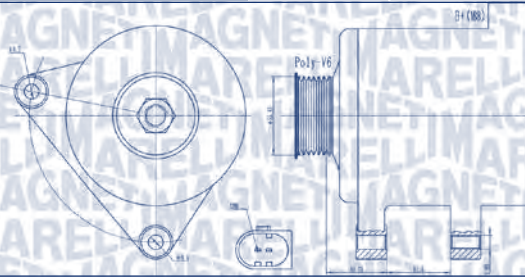

kW

MQA1909

14 V

120 A

OPEL

ASTRA H TwinTop (A04)	2.0 Turbo (L67)	Z20LEL	125	09/05 → 10/10	6M
		Z20LER	147	09/05 → 10/10	6M
ZAFIRA / ZAFIRA FAMILY B (A05)	2.0 (M75)	Z20LER	147	07/05 → 12/10	6M
		Z20LEH	177	01/06 → 12/10	→ 04/09 6M

MQA1910

14 V

180 A

AUDI

A6 C6 (4F2)	2.0 TDI	BLB, BRE	103	07/04 → 10/08	→ 09/08 CVT
		BNA, BRF	100	07/04 → 03/11	→ 09/08 6M
		BVG	89	09/05 → 06/06	6M
	2.7 TDI	BSG	120	11/04 → 03/11	06/06 → 09/08 CVT
	2.7 TDI quattro	BSG	120	06/05 → 03/11	→ 05/06 6M
A6 C6 Avant (4F5)	2.0 TDI	BLB, BRE	103	06/05 → 10/08	→ 09/08 CVT
		BNA, BRF	100	06/05 → 08/11	→ 09/08 6M
		BVG	89	09/05 → 06/06	6M
	2.7 TDI	BSG	120	03/05 → 08/11	06/06 → 09/08 CVT