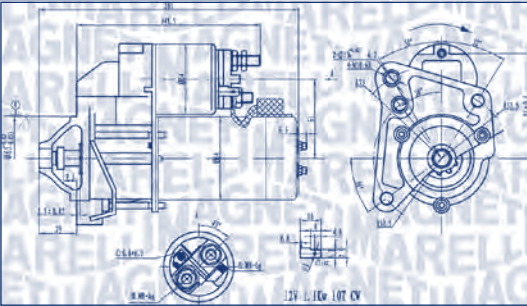

kW

MQS680

1,4 kW

12 V

VOLVO

V40 Familiare (645)	1.9 T4	B 4194 T, B 4194 T2	147	05/97 → 07/20	
	2.0 T	B 4204 T	118	10/97 → 07/20	
		B 4204 T3	120	06/01 → 06/04	
		B 4204 T2	121	07/99 → 06/04	

MQS681

1 kW

12 V

RENAULT

CLIO I	1.2 (5/357Y, 5/357K)	D7F.7.30	43	01/96 → 09/98	
		D7F.7.30	40	01/96 → 09/98	
	1.2 (B/C/S577)	C3G.7.20	40	01/96 → 12/96	
CLIO II	1.2 (BB0A, BB0F, BB10, BB1K, BB28, BB2D, BB2H, CBOA, ...)	D7F.7.20, D7F.7.26	43	09/98 → 02/10	
	1.4 (B/CB0C, B/CB0S)	E7J.6.35, E7J.7.80	55	09/98 → 05/05	
	1.6 (B/CB0D, BB00)	K7M.7.44, K7M.7.45	66	09/98 → 05/05	
	1.2 (SB0A, SB0F, SB10)	D7F.7.26	44	03/99 → 10/03	
	1.2 (SB0A, SB0F, SB1K, SB2D)	D7F.7.20, D7F.7.22	43	09/98 →	
ESPACE III	2.0 (JE0A)	F3R.7.28, F3R.7.29	84	11/96 → 10/00	
KANGOO (KC0/1)	1.4 (KC0C, KC0H, KC0B, KC0M)	E7J.6.35, E7J.7.80	55	08/97 →	
KANGOO Express (FC0/1)	1.4 (FC0C, FC0B, FC0H, FCOM)	E7J.7.80	55	08/97 → 06/08	
LAGUNA I	2.0	F3R.6.11	80	03/99 → 03/01	
LAGUNA I Grandtour	2.0	F3R.7.68	84	10/98 → 01/01	
MEGANE I	1.4 Eco (BA0T)	E7J.6.24	52	01/96 → 03/99	
	1.6 e (BA0F, BA0S)	K7M.7.02, K7M.7.03	66	01/96 → 03/99	
	1.6 i (BA0L)	K7M.7.20	55	01/96 → 03/99	
	2.0 16V (BA0H)	F7R.7.10, F7R.7.14	108	07/96 → 08/03	
	2.0 i	F3R.7.91, F3R.7.96	80	03/99 → 08/03	
	2.0 i (BA0G)	F3R.7.50, F3R.7.51	84	01/96 → 08/03	
MEGANE I Cabriolet	1.6 e (EA0F)	K7M.7.02	66	10/96 → 03/99	
	2.0 (EA0G)	F3R.7.50, F3R.7.91	84	04/97 → 08/03	
	2.0 16V (EA0H)	F7R.7.10, F7R.7.14	108	10/96 → 11/99	
	2.0 i (EA0G)	F3R.7.91, F3R.7.96	80	03/99 → 08/03	
MEGANE I Classic	1.6 e (DA0F)	K7M.7.02, K7M.7.03	66	03/96 → 03/99	
	2.0 16V (DA0H)	F7R.7.10, F7R.7.14	108	03/96 → 11/99	
	2.0 i	F3R.7.91, F3R.7.96	80	03/99 → 08/03	
	2.0 i (DA0G)	F3R.7.50, F3R.7.51	84	03/96 → 08/03	
MEGANE I Grandtour	1.6 e (KA0F)	K7M.7.02	66	03/99 → 08/03