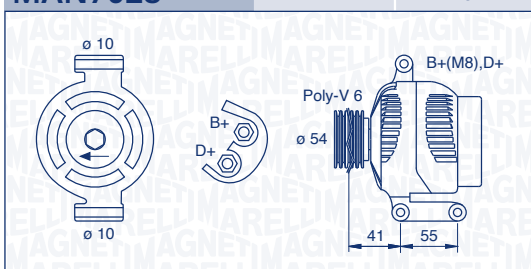

**MAGNETI
MARELLI**

PARTS & SERVICES

kW

MAN7014

12 V

150 A

ALFA ROMEO

BRERA (939)	3.2 JTS Q4 (939.DXG22)	939 A.000	191	01/06 → 05/11
SPIDER (916)	3.2 V6 24V (916SXB00)	936 A6.000	176	04/03 → 04/05
SPIDER (939)	3.2 JTS Q4 (939EXG2B, 939EXG22)	939 A.000	191	03/06 → 03/11

MAN7028

12 V

120 A

ALFA ROMEO

MITO (955)	1.3 Multijet (955AXP1A, 955AYC1A)	199B1.000	70	09/09 → 10/18	01/10 → 09/13	5M M

FIAT

500 (312)	1.3 D Multijet (312AXE1A)	199B1.000	70	12/09 →	OE: 46835095; 01/10 → 09/15	5M
500 C (312)	1.3 D Multijet (312CXE1A, 312AXE1A)	199B1.000	70	09/09 →	OE: 46835095; 07/12 → 09/15	5M
DOBLÒ Cargo (263)	1.3 D Multijet	199A3.000, 263A2.000	66	02/10 →	OE: 46835095	5M
DOBLÒ Cassone/ Limousine spaziosa (223)	1.3 D Multijet	199A2.000	55	10/05 → 01/10	OE: 46835095	5M
DOBLÒ Combi (263)	1.3 D Multijet (263AXC1A)	199A3.000, 263A2.000	66	02/10 →	OE: 46835095; → 02/15	5M
DOBLÒ MPV / Space wagon (119, 223)	1.3 JTD	199A2.000	55	05/05 →	OE: 46835095	5M
FIORINO Cassone/ Limousine spaziosa (225)	1.3 D Multijet (225BXD1A, 225BXB1A, 225BXB11)	199A9.000	55	11/07 →	OE: 46835095; 07/10 →	5M
IDEA (350)	1.3 D Multijet	188A9.000	51	01/04 →	OE: 46835095	5M
PUNTO EVO (199)	1.3 D Multijet	199B1.000	70	10/09 → 02/12	OE: 46835095; → 12/11	5M

LANCIA

MUSA (350)	1.3 D Multijet (350.AXG11, 350.AXG1A)	199A3.000	66	09/06 → 09/12	OE: 46835095	5M