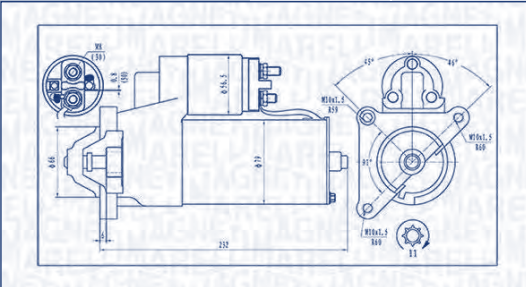

kW

MQS372

1,4 kW

12 V

OPEL

VECTRA A Hatchback (J89)	2.0 i Cat (F68, M68)		85	09/8811/95	
	2.0 i GT (F68, M68)		95	09/8811/95	

MQS373

1,7 kW

12 V

CITROËN

BERLINGO / BERLINGO FIRST (M)	1.8 D (MBA9A, MCA9A)	A9A (XUD7)	43	07/96 → 10/02	OE: 5802A6
	1.9 D (MBDJY)	DJY (XUD9A), D9B (XUD9)	51	07/96 → 12/03	OE: 5802A6
	1.9 D 70 (MBWJZ, MCWJZ)	WJZ (DW8), WJY (DW8B)	51	04/99 → 12/11	OE: 5802A6
	1.9 D 70 4WD (MBWJZ, MCWJZ)	WJZ (DW8), WJY (DW8B)	51	07/98 → 03/06	OE: 5802A6
	2.0 HDI 90 (MBRHY, MCRHY)	RHY (DW10TD)	66	12/99 → 12/11	OE: 5802A6
	2.0 HDI 90 4WD (MBRHY, MCRHY)	RHY (DW10TD)	66	11/00 → 10/05	OE: 5802A6
BERLINGO / BERLINGO FIRST MPV	1.8 D (MFA9A)	A9A (XUD7)	43	07/98 → 10/02	OE: 5802A6
	1.9 D (MFDJY)	D9B (XUD9A/L), DJY (XUD9A)	50	07/96 → 12/03	OE: 5802A6
	1.9 D (MFWJZ)	WJZ (DW8), WJY (DW8B)	51	07/98 → 10/05	OE: 5802A6
	1.9 D 4WD (MFWJZ)	WJZ (DW8), WJY (DW8B)	51	07/98 → 10/05	OE: 5802A6
	2.0 HDi 4x4 (MFRHY)	RHY (DW10TD)	66	11/02 → 10/05	OE: 5802A6
	2.0 HDI 90 (MFRHY)	RHY (DW10TD)	66	12/99 → 10/05	OE: 5802A6
C4 Coupé	2.0 16V	RFN (EW10J4)	100	11/04 → 07/07	OE: 5802A6
		RFK (EW10J4S)	130	11/04 → 12/10	OE: 5802A6
	2.0 HDi	RHR (DW10BTED4)	100	11/04 → 12/10	OE: 5802A6
C4 I	2.0 16V	RFN (EW10J4)	100	11/04 → 07/07	OE: 5802A6
		RFK (EW10J4S)	130	11/04 → 07/08	OE: 5802A6
	2.0 HDi	RHR (DW10BTED4)	100	11/04 → 07/11	OE: 5802A6
C4 PICASSO I MPV	2.0 HDi 165	RHH (DW10CTED4)	120	09/10 → 08/13	OE: 5802A6
C5 I	2.0 HDi	RHZ (DW10ATED), RHS (DW10ATED)	79	03/01 → 08/04	OE: 5802A6
	2.0 HDi (DCRHYB)	RHY (DW10TD)	66	03/01 → 08/04	OE: 5802A6
	2.0 HDi (DCRHZB, DCRHZE)	RHZ (DW10ATED)	80	03/01 → 08/04	OE: 5802A6
	2.2 HDi (DC4HXB, DC4HXE)	4HX (DW12TED4/FAP)	98	03/01 → 08/04	OE: 5802A6
	3.0 V6 (DCXFXC, DCXFXF)	XFY (ES9J4S)	152	03/01 → 08/04	OE: 5802A6
C5 I Break	2.0 HDi (DERHSB, DERHSE)	RHZ (DW10ATED), RHS (DW10ATED)	79	06/01 → 08/04	OE: 5802A6
	2.0 HDi (DERHYB)	RHY (DW10TD)	66	06/01 → 08/04	OE: 5802A6
	2.0 HDi (DERHZB, DERHZE)	RHZ (DW10ATED)	80	06/01 → 08/04	OE: 5802A6