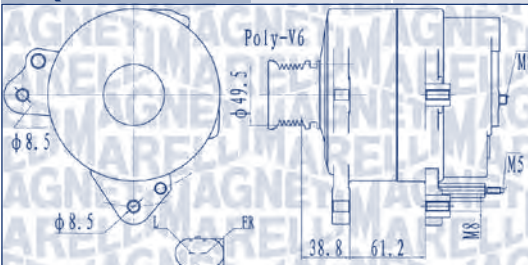

MQA2137

14 V

110 A

VOLKSWAGEN

AMAROK	2.0 BiTDI	CDCA	120	09/10 → 08/12	6M M
CRAFTER 30-35 Autobus (2E)	2.0 TDI	CKTC	100	05/11 → 12/16	no StSp 6M
		CKUB, CSNA	120	07/11 → 12/16	no StSp 6M
		CSLB	84	11/13 → 12/16	no StSp 6M
		CSLC	103	11/15 → 12/16	no StSp 6M
CRAFTER 30-50 Furgone (2E)	2.0 TDI	CKTC	100	05/11 → 12/16	no StSp 6M
		CKUB, CSNA	120	07/11 → 12/16	no StSp 6M
		CSLB	84	11/13 → 12/16	no StSp 6M
		CSLC	103	11/15 → 12/16	no StSp 6M
CRAFTER 30-50 Pianale piatto/Telaio (2F)	2.0 TDI	CKTC	100	05/11 → 12/16	no StSp 6M
		CKUB, CSNA	120	07/11 → 12/16	no StSp 6M
		CSLB	84	11/13 → 12/16	no StSp 6M
		CSLC	103	11/15 → 12/16	no StSp 6M
MULTIVAN T5 (7HM, 7HN, 7HF, 7EF, 7EM, 7EN)	2.0 BiTDI	CFCA	132	09/09 → 08/15	CHASSIS: 7HA-200 001 → 6M
		CAAE	100	05/10 → 08/15	6M M
		CAAD	84	05/11 → 08/15	no StSp 5M
	2.0 TDI	CAAA	62	09/09 → 08/15	CHASSIS: 7HA-200 001 → 5M
		CAAB	75	09/09 → 08/15	CHASSIS: 7HA-200 001 → 5M
		CAAC	103	09/09 → 08/15	CHASSIS: 7HA-200 001 → 6M
	2.0 TDI 4motion	CAAE	100	05/10 → 08/15	6M M
		CAAC	103	09/09 → 08/15	CHASSIS: 7HA-200 001 → 6M