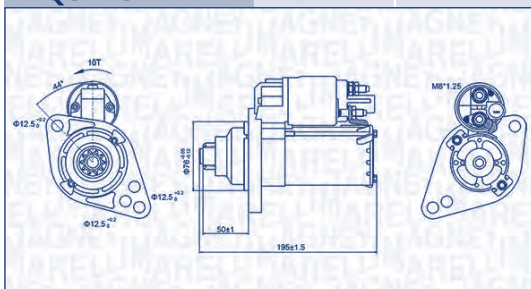

kW

MQS1293

2 kW

12 V

SKODA

OCTAVIA II Combi (1Z5)	1.9 TDI	BKC, BJB, BLS, BXE	77	09/04 → 12/10	OE: 02Z911023FX/HX/J
	1.9 TDI 4x4	BKC, BLS, BXE	77	11/04 → 12/10	OE: 02Z911023FX/HX/J
	2.0 TDI 16V	BKD, CFHC, CLCB	103	02/04 → 05/13	OE: 02Z911023FX/HX/J
ROOMSTER (5J7)	1.4 TDI	BNV, BMS	59	09/06 → 03/10	OE: 02Z911023FX/HX/J
	1.9 TDI	BLS, BSW	77	09/06 → 03/10	OE: 02Z911023FX/HX/J
ROOMSTER Praktik (5J)	1.4 TDI	BNV, BMS	59	03/07 → 03/10	OE: 02Z911023FX/HX/J
SUPERB II (3T4)	1.9 TDI	BLS, BXE	77	03/08 → 11/10	OE: 02Z911023FX/HX/J
SUPERB II Station wagon (3T5)	1.9 TDI	BLS, BXE	77	10/09 → 11/10	OE: 02Z911023FX/HX/J

VOLKSWAGEN

GOLF V (1K1)	1.9 TDI	BKC, BLS, BXE	77	10/03 → 11/08	OE: 02Z911023FX/HX/J

MQS1294

1,1 kW

12 V

AUDI

A1 Sportback (8XA, 8XF)	1.4 TFSI	CAXA, CNVA	90	11/11 → 04/15	no StSp
A3 (8P1)	1.4 TFSI	CAXC	92	09/07 → 08/12	
	1.8 TFSI	BYT, BZB, CDAA	118	11/06 → 08/12	
	1.8 TFSI quattro	CDAA	118	07/08 → 08/12	
	2.0 FSI	AXW, BLR, BLX, BLY, BMB	110	05/03 → 06/08	
A3 Cabriolet (8P7)	1.8 TFSI	BZB, CDAA	118	04/08 → 05/13	
A3 Sportback (8PA)	2.0 FSI	GQP	110	09/04 → 06/08	
TT (8J3)	1.8 TFSI	CDAA	118	06/08 → 06/14	
TT Roadster (8J9)	1.8 TFSI	CDAA	118	06/08 → 06/14	

SEAT

ALTEA (5P1)	1.4 TSI	CAXC	92	11/07 →	no StSp
	1.8 TFSI	BYT, BZB, CDAA	118	01/07 →	no StSp
	2.0 FSI	BLR, BLY, BVY, BVZ	110	05/04 → 03/09	
ALTEA XL (5P5, 5P8)	1.8 TFSI	BYT, BZB, CDAA	118	01/07 →	no StSp
	2.0 FSI	BVY, BVZ	110	10/06 → 03/09	
IBIZA III (6L1)	1.8 T Cupra R	BBU, BLZ	132	01/04 → 02/08	
LEON (1P1)	1.4 TSI	CAXC	92	11/07 → 12/12	
	1.8 TSI	BZB, CDAA	118	06/07 → 12/12	
	2.0 FSI	BLR, BLY, BVY, BVZ	110	07/05 → 05/10	
TOLEDO III (5P2)	1.8 TFSI	BYT, BZB	118	01/07 → 05/09	
	2.0 FSI	BLR, BLY, BVY, BVZ	110	10/04 → 05/09