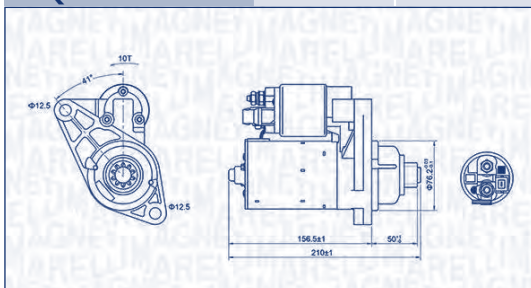

**MAGNETI
MARELLI**

PARTS & SERVICES

kW

**MQS1197****1,1 kW****12 V****AUDI**

A2 (8Z0)	1.4	AUA, BBY	55	02/00 → 08/05	OE: 02T911023E
----------	-----	----------	----	---------------	----------------

SEAT

CORDOBA (6L2)	1.6	BAH	74	04/03 → 11/09	OE: 02T911023E
IBIZA III (6L1)	1.2	AZQ, BME	47	02/02 → 06/06	OE: 02T911023E
	1.4 16V	BBZ, AUB	74	02/02 → 11/09	OE: 02T911023E
		BBY, BKY	55	02/02 → 12/07	OE: 02T911023E
	1.9 SDI	ASY	47	02/02 → 12/05	OE: 02T911023E