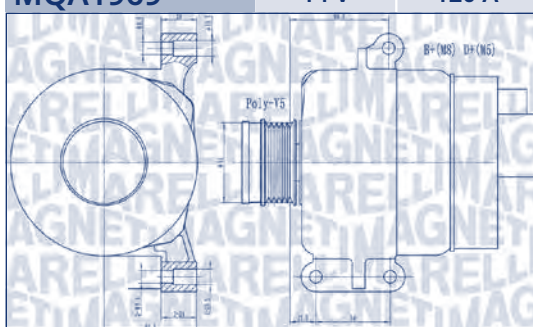

MQA1969

14 V

120 A

ABARTH

GRANDE PUNTO	1.4 (199.AXN1B)	199A8.000	114	07/07 → 06/10	09/07 →		M	
	1.4 ESSESESE / SUPERSPORT (199.AXX1B)	199A8.000, 955A8.000	132	05/08 → 06/10	10/09 →		M	
PUNTO EVO	1.4 (199.AXX1B)	955A8.000	120	10/09 → 02/12	05/10 →			

ALFA ROMEO

GIULIETTA (940)	1.4 BiFuel (940FXA1A, 940FXT1A)	198A4.000, 940B7.000	88	12/11 → 02/17