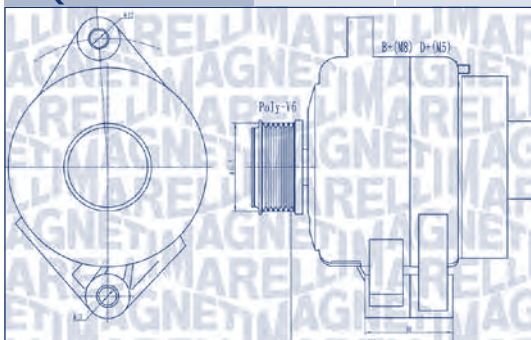

**MAGNETI
MARELLI**

PARTS & SERVICES

kW

**MQA1995****14 V****140 A****ALFA ROMEO**

159 (939)	1.9 JTDM 8V (939AXE1B, 939BXE1B, 939BXH1B)	939 A7.000, 937 A7.000	85	09/05 → 11/11	OE: 73501591
	1.9 JTDM 16V (939AXC1B, 939AXC12)	939 A2.000	110	09/05 → 11/11	OE: 73501591
	1.9 JTDM 16V (939AXF1B, 939AXC1B)	937 A8.000, 939 A8.000	100	09/05 → 11/11	OE: 73501591
159 Sportwagon (939)	1.9 JTDM 8V (939AXH1B, 939BXH1B)	937 A7.000	85	03/06 → 11/11	OE: 73501591
	1.9 JTDM 8V (939BXE1B)	939 A1.000	88	03/06 → 11/11	OE: 73501591
	1.9 JTDM 16V (939BXC1B)	937 A8.000, 939 A8.000	100	03/06 → 11/11	OE: 73501591
	1.9 JTDM 16V (939BXC1B, 939BXC12)	939 A2.000	110	03/06 → 11/11	OE: 73501591