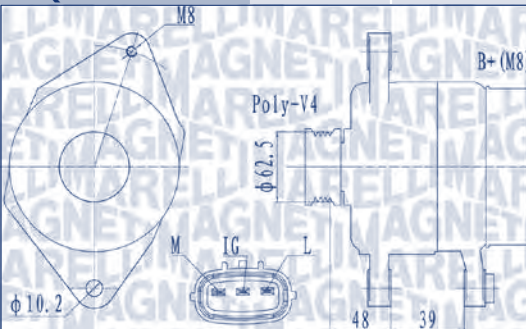

MQA1517

14 V

90 A

TOYOTA

YARIS (P1)	1.0 (SCP10_ SCP10R)	1SZ-FE	50	04/99 → 09/05	OE: 27060-23010/27060-23070