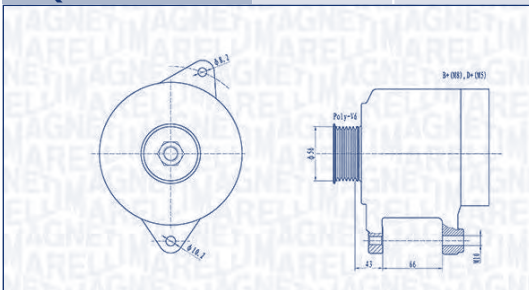

MQA822

12 V

50 A

FIAT

CINQUECENTO (170)	0.7 i (170AD)	170 A.046	22	07/94 → 01/98	OE: 7708433/7719428
-------------------	---------------	-----------	----	---------------	---------------------

kW

MQA825
12 V
95 A