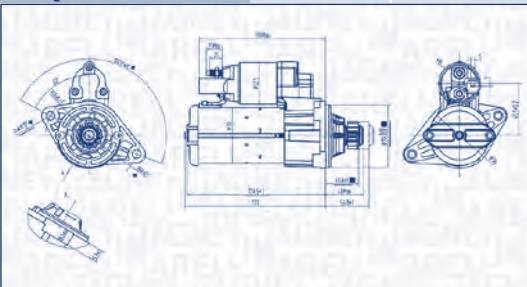

MQS5561

1,5 kW

12 V

AUDI

A3 (8V1, 8VK)	2.0 TDI	CUNA	135	05/13 → 12/17	StSp 6M
		CRFA	81	01/13 → 08/16	no StSp 5M
		CRLC	100	05/13 → 08/16	no StSp 6M
	2.0 TDI quattro	CUNA	135	12/12 → 12/17	DCT 7M
		CRLB	110	10/12 → 12/17	no StSp 6M