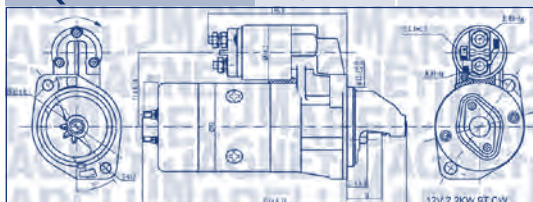

MQS350

2,2 kW

12 V

AUDI

A6 C4 (4A2)	2.5 TDI	AAT	85	06/94 → 10/97
		AEL	103	08/94 → 10/97
	2.5 TDI quattro	AEL	103	10/95 → 10/97
A6 C4 Avant (4A5)	2.5 TDI	AEL	103	08/94 → 12/97
		AAT	85	06/94 → 12/97
		AEL	103	07/95 → 12/97

VOLKSWAGEN

LT 28-35 I Autobus (281-363)	2.4 D	CP, DW	55	01/79 → 07/92
		ACT, 1S	51	08/89 → 06/96
LT 28-35 I Furgone (281-363)	2.4 D	ACT, 1S	51	07/90 → 05/96
		CP, DW	55	01/79 → 07/92
LT 28-35 I Pianale piatto/ Telaio (281-363)	2.4 D	ACT, 1S	51	08/90 → 06/96
		CP, DW	55	12/78 → 02/91
LT 40-55 I Furgone (291-512)	2.4 D	CP, DW	55	01/79 → 07/92
		ACT, 1S	51	07/90 → 05/96
LT 40-55 I Pianale piatto/ Telaio (293-909)	2.4 D	ACT, 1S	51	08/90 → 06/96
		CP, DW	55	12/78 → 02/91