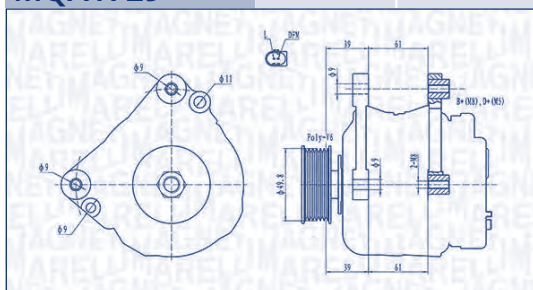

MQA1729

12 V

110 A

SEAT

ALTEA (5P1)	1.4 16V	BXW, CGGB	63	05/06 → 05/11	→ 05/13	5M	M	❄️
ALTEA XL (5P5, 5P8)	1.4 16V	BXW, CGGB	63	10/06 → 06/13	→ 05/13	5M	M	❄️
IBIZA IV (6J5, 6P1)	1.4	BXW, CGGB	63	03/08 → 05/15		5M	❄️	❄️
IBIZA IV SC (6J1, 6P5)	1.4	BXW, CGGB	63	07/08 → 05/15		5M	M	❄️
IBIZA IV ST (6J8, 6P8)	1.4	CGGB	63	03/10 → 05/15		5M	❄️	❄️
LEON (1P1)	1.4 16V	BXW, CGGB	63	06/06 → 12/12		5M	M	❄️
TOLEDO III (5P2)	1.4 16V	BXW	63	05/06 → 05/09	→ 06/07	5M	M	❄️

SKODA

FABIA I (6Y2)	1.4 16V	AUB, BBZ	74	12/99 → 03/08	→ 04/07	5M	❄️	
		AUA, BBY, BKY	55	12/99 → 03/08	→ 04/07	5M	❄️	
FABIA I Combi (6Y5)	1.4 16V	AUA, BBY, BKY	55	05/00 → 12/07		5M	❄️	
FABIA I Tre volumi (6Y3)	1.4 16V	AUA, BBY, BKY	55	10/99 → 12/07		5M	❄️	
		AUB, BBZ	74	12/99 → 12/07	→ 07/04	5M	❄️	
OCTAVIA II (1Z3)	1.4	BUD	59	06/04 → 04/13	05/06 → 11/10	5M	M	❄️
OCTAVIA II Combi (1Z5)	1.4	BUD	59	05/06 → 06/13	→ 11/10	5M	M	❄️
ROOMSTER (5J7)	1.4	CGGB	63	09/06 → 05/15	03/10 →	5M	M	❄️
ROOMSTER Praktik (5J)	1.4	BXW	63	03/07 → 05/15	→ 03/10	5M	M	❄️

VOLKSWAGEN

CADDY III (2KA, 2KH, 2CA, 2CH)	1.4	BCA	55	03/04 → 05/06		5M	❄️	❄️
CADDY III MPV / Space wagon (2KB, 2KJ, 2CB, 2CJ)	1.4	BCA	55	03/04 → 05/06		5M	❄️	❄️