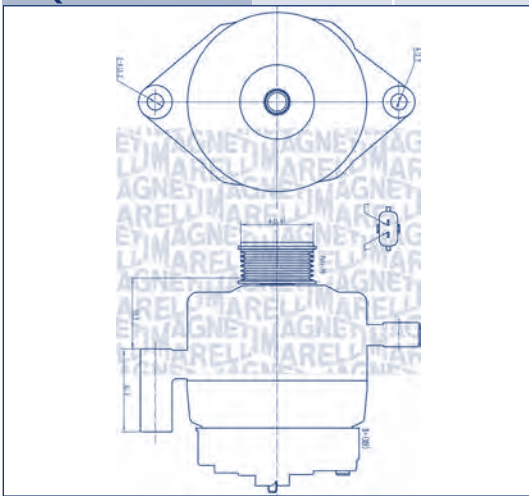

kW

MQA2142

14 V

100 A

OPEL

ASTRA J (P10)	1.4 Turbo (68)	A 14 NEL, B 14 NEL	88	10/10 → 10/15	OE: 1202120
	1.4 Turbo (68)	A 14 NET, B 14 NET	103	12/09 → 10/15	OE: 1202120; 01/10 → 6M
ASTRA J Tre volumi	1.4 (69)	A 14 XER, B 14 XER	74	06/12 → 10/15	OE: 1202120
	1.4 Turbo (69)	A 14 NET, B 14 NET	103	06/12 →	OE: 1202120
		A 14 NEL, B 14 NEL	88	06/12 → 10/15	OE: 1202120

MQA2181

14 V

140 A

OPEL

ASTRA J (P10)	2.0 BiTurbo CDTI (68)	A 20 DTR	143	09/12 → 10/15	OE: 1204623
	2.0 CDTI (68)	A 20 DTH	121	06/11 → 10/15	OE: 1204623
ASTRA J GTC	2.0 BiTurbo CDTI (08)	A 20 DTR	143	10/13 → 06/15	OE: 1204623
ASTRA J Sports Tourer (P10)	2.0 BiTurbo CDTI (35)	A 20 DTR	143	09/12 → 10/15	OE: 1204623
	2.0 CDTI (35)	A 20 DTH	121	08/11 → 10/15	OE: 1204623
		A 20 DTH	96	01/14 → 10/15	
INSIGNIA A (G09)	2.0 Biturbo CDTI (68)	A20DTR	143	01/12 → 03/17	OE: 1204623; → 06/13 6M
	2.0 Biturbo CDTI 4x4 (68)	A20DTR	143	01/12 → 03/17	OE: 1204623; → 06/13 6M
	2.0 CDTI (68)	A20DTC, A20DTL	81	07/08 → 03/17	OE: 1204623; 01/09 → 06/13 6M
INSIGNIA A Country Tourer (G09)	2.0 CDTi (47)	A 20 DTH	120	07/14 → 03/17	
		A 20 DTJ, A 20 DT	96	07/08 → 03/17	
		A 20 DTE	88	03/12 → 03/17	
	2.0 CDTi 4x4 (47)	A 20 DTH	120	09/13 → 03/17	
		A 20 DTR	143	09/13 → 03/17	
INSIGNIA A Sports Tourer (G09)	2.0 Biturbo CDTI (35)	A20DTR	143	01/12 → 06/15	OE: 1204623; → 07/13 6M
	2.0 Biturbo CDTI 4x4 (35)	A20DTR	143	01/12 → 06/15	OE: 1204623; → 06/13 6M
	2.0 CDTI (35)	MITSUBISHI/4 D 56 T, A 20 DTE	103	07/13 → 06/15	OE: 1204623
	2.0 CDTI 4x4 (35)	A 20 DTH, HONDA (GAC)/K24B	120	07/13 → 06/15	OE: 1204623