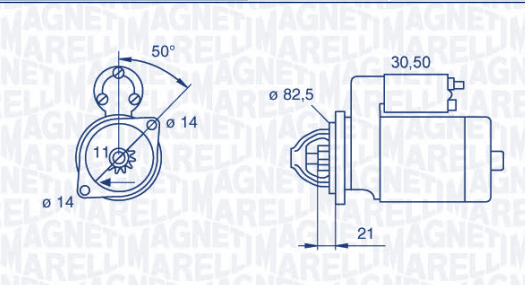

MSN245

2,5 kW

12 V

STEYR

FARM	STEYR 8033			12/88 →	
	STEYR 8043			12/88 →	
	STEYR 8053			12/88 →