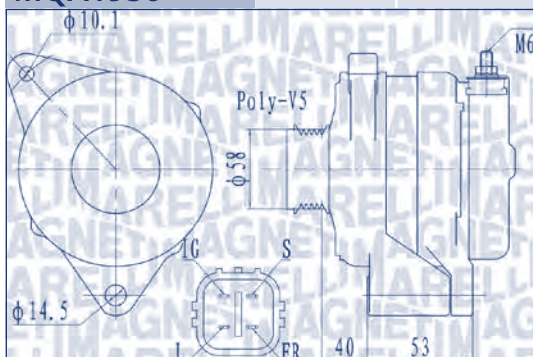

MQA1950

14 V

100 A

TOYOTA

AVENSIS (T25)	2.0 D-4D (CDT250_, CDT250R)	1CD-FTV	85	04/03 → 11/08	
AVENSIS Familiare (T25)	2.0 D-4D (CDT250_, CDT250R)	1CD-FTV	85	04/03 → 11/08	
AVENSIS Tre volumi (T25)	2.0 D-4D (CDT250_, CDT250R)	1CD-FTV	85	04/03 → 11/08	
COROLLA (E12)	2.0 D-4D (CDE120_, CDE120R)	1CD-FTV	66	01/02 → 12/06	
	2.0 D-4D (CDE120R, CDE120L_)	1CD-FTV	81	01/02 → 12/06	
		1CD-FTV	85	05/03 → 02/07	
COROLLA Familiare (E12)	2.0 D-4D (CDE120_, CDE120R)	1CD-FTV	85	04/04 → 02/07	
COROLLA Tre volumi (E12)	2.0 D-4D (CDE120_, CDE120R)	1CD-FTV	85	06/04 → 07/07	
COROLLA Verso (E12)	2.0 D-4D (CDE120_, CDE120R)	1CD-FTV	66	01/02 → 05/04	
COROLLA Verso (ZER, ZZE12, R1)	2.0 D-4D (CUR10_, CUR10R)	1CD-FTV	85	04/04 → 03/09