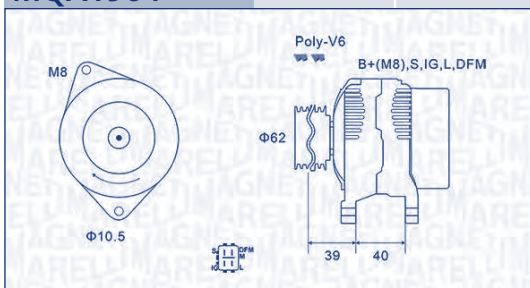

MQA1964

14 V

100 A

TOYOTA

AURIS (E15)	1.4 D-4D (NDE150_, NDE150R)	1ND-TV	66	03/07 → 09/12	OE: 27060-0N020	
COROLLA (E12)	1.4 D (NDE120_, NDE120R)	1ND-TV	66	07/04 → 02/07		
COROLLA Familiare (E12)	1.4 D4-D (NDE120_, NDE120R)	1ND-TV	66	06/04 → 10/07		
COROLLA Tre volumi (E12)	1.4 D-4D (NDE120_, NDE120R)	1ND-TV	66	06/04 → 10/06