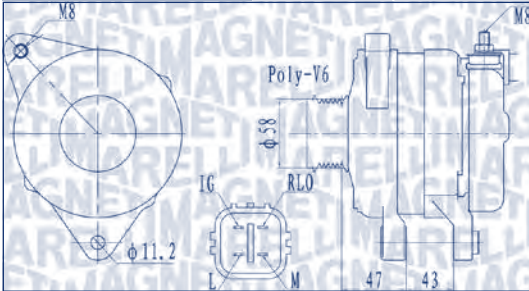

kW

MQA2097

14 V

100 A

TOYOTA

AURIS (E15)	1.4 D-4D (NDE150_, NDE150R)	1ND-TV	66	03/07 → 09/12
YARIS (P9)	1.4 D-4D (NLP90_, NLP90R)	1ND-TV	66	08/05 → 12/12