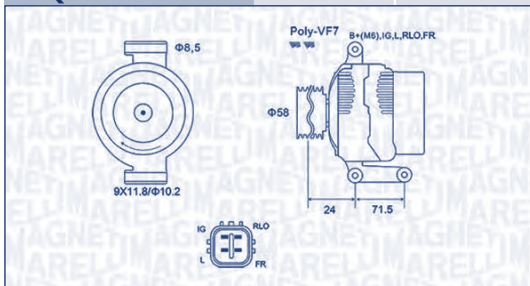

MQA1965**12 V****100 A****TOYOTA**

AVENSIS (T25)	2.0 D-4D (ADT250_, ADT250R)	1AD-FTV	93	03/06 → 11/08		
	2.2 D-4D (ADT251_, ADT251R)	2AD-FTV	110	10/05 → 11/08		
		2AD-FHV	130	07/05 → 11/08		

kW

MQA1965
12 V
100 A
TOYOTA