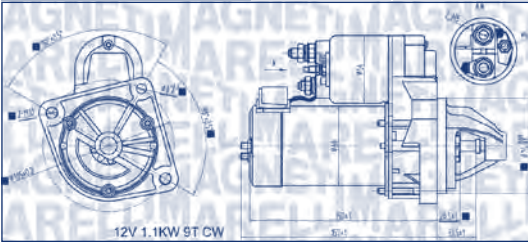

kW

MQS14198

1,3 kW

12 V

BMW

3 Cabriolet (E46)	M3	S54B32	252	03/01 → 08/06	
3 Coupé (E46)	M3	S54B32	252	07/00 → 05/06	
	M3 CSL	S54N326S4	265	05/03 → 12/03	
Z3 Roadster (E36)	M 3.2	S54B32	239	06/01 → 01/03	→ 02/05
Z4 Roadster (E85)	M	S54B32	252	01/06 → 08/08