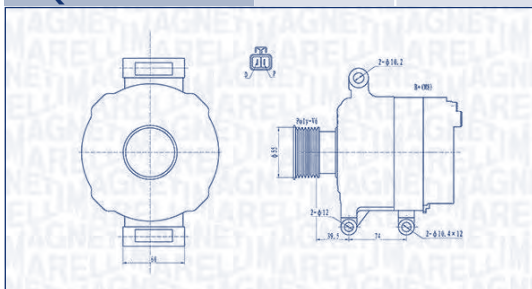

kW

MQA2108

14 V

150 A

MERCEDES-BENZ

SPRINTER 5-t Furgone (B906)	519 CDI / BlueTEC 4x4 (906.653, 906.655, 906.657)	642.896	140	03/09 → 12/18	6M
SPRINTER 5-t Pianale piatto/Telaio (B906)	518 CDI (906.153, 906.155, 906.253, 906.255)	642.992	135	06/06 → 12/09	6M
	519 CDI / BlueTEC 4x4 (906.153, 906.155, 906.253, ...)	642.896	140	03/09 → 12/18	6M
VIANO (W639)	CDI 3.0 (639.811, 639.813, 639.815)	642.990	165	07/10 →	→ 03/14 5M

MQA2109

12 V

95 A

MAZDA

6 Hatchback (GG)	1.8	L813	88	08/02 → 08/07
	2.0 (GGES)	LF17, LF18	104	08/02 → 08/07
	2.3 (GG3S)	L3C1	122	08/02 → 08/07
6 Station Wagon (GY)	1.8	L813	88	08/02 → 08/07
	2.0 (GYEW)	LF17, LF18	104	08/02 → 08/07
	2.3 (GY3W, GY10)	L3C1	122	01/02 → 02/08
	2.3 AWD (GY3W)	L3C1	119	11/02 → 08/07
6 Tre volumi (GG)	1.8	L813, L823, L828, L829	88	08/02 → 08/07
	2.0 (GGEP, GG10)	LF17, LF18	104	06/02 → 08/07
	2.3 (GG3P)	L3C1	122	06/02 → 08/07