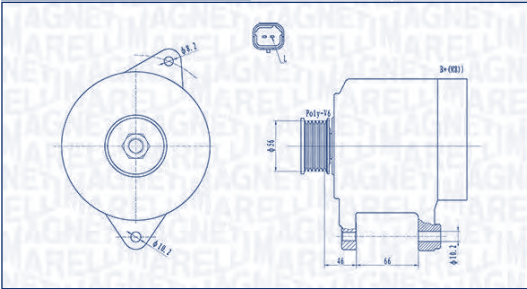

kw

MQA1653

12 V

80 A

RENAULT

MEGANE I	1.9 dCi (BA05, BA1F)	F9Q 732, F9Q 733	75	02/01 → 08/03	5M	M	❄
	1.9 dTi (BA1U)	F9Q 744	59	02/01 → 08/03	5M	M	❄
MEGANE I Classic	1.9 dCi (LA05, LA1F)	F9Q 732, F9Q 733, F9Q 738	75	02/01 → 08/03	5M	M	❄
	1.9 dTi (LA08, LA0N, LA0K)	MERCEDES-BENZ/ OM 900.912, MERCEDES-BENZ/ OM 900.918	72	03/97 → 02/01	5M	M	❄
	1.9 dTi (LA1U)	F9Q 744	59	02/01 → 08/03	5M	M	❄
MEGANE I Coach	1.9 dCi (DA05, DA1F)	F9Q 732, F9Q 733	75	02/01 → 08/03	5M	M	❄
	1.9 dTi (DA0N)	MERCEDES-BENZ/ OM 900.913, MERCEDES-BENZ/ OM 900.919	72	03/97 → 02/01	5M	M	❄
MEGANE I Grandtour	1.9 dTi (KA1U)	F9Q 744	59	02/01 → 08/03	5M	M	❄
SCÉNIC I MPV / Space wagon	1.9 dCi (JA05, JA1F)	F9Q 732, F9Q 733	75	09/99 → 08/03	5M	M	❄
	1.9 dCi RX4	F9Q 740	75	11/00 → 08/03	5M	M	❄
	1.9 dTi (JA1U)	F9Q 744	59	02/01 → 08/03	5M	M	❄