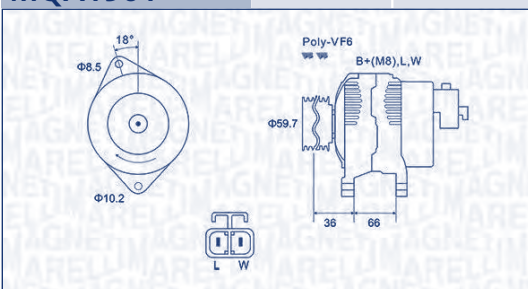

kW

MQA1900

12 V

110 A

OPEL

ASTRA H Furgone/familiare (L70)	1.7 CDTi (L70)	Z 17 DTH	74	03/04 → 10/10	OE: 1204618
ASTRA H GTC (A04)	1.7 CDTi (L08)	Z 17 DTH	74	03/05 → 10/10	OE: 1204618
		Z 17 DTL	59	03/05 → 10/10	OE: 1204618
ASTRA H Tre volumi (A04)	1.7 CDTi (L69)	Z 17 DTH	74	02/07 → 10/10	OE: 1204618
COMBO Tour	1.7 CDTi 16V	Z 17 DTH	74	07/04 → 12/11	OE: 1204618
CORSA C Furgone/ hatchback (X01)	1.7 CDTi (F08, W5L)	Z 17 DTH	74	08/03 → 12/12	OE: 1204618
MERIVA A MPV / Space wagon (X03)	1.7 CDTi (E75)	Z 17 DTH, Z 17 DT	74	09/03 → 05/10	OE: 1204618

VAUXHALL

ASTRA Mk V (H) (A04)	1.7 CDTi (L48)	Z 17 DTL	59	01/04 → 05/09	OE: 1204618
		Z 17 DTH	74	01/04 → 05/09	OE: 1204618
ASTRA Mk V (H) Familiare (A04)	1.7 CDTi (L35)	Z 17 DTH	74	08/04 → 03/09	OE: 1204618
		Z 17 DTL	59	08/04 → 05/09	OE: 1204618
ASTRA Mk V (H) Sport Hatch (A04)	1.7 CDTi (L08)	Z 17 DTH	74	02/05 → 11/10	OE: 1204618
ASTRAVAN Mk IV (G) Furgone/familiare (T98)	1.7 CDTi	Z 17 DTL	59	07/03 → 08/06	OE: 1204618
ASTRAVAN Mk V (H) Furgone/familiare (A04)	1.7 CDTi	Z 17 DTL	59	03/05 → 07/06	OE: 1204618
		Z 17 DTH	74	03/05 → 11/11	OE: 1204618
COMBO MkII(C) Cassone/ Limousine spaziosa (F25)	1.7 CDTi 16V	Z 17 DTH	74	12/04 → 11/11	OE: 1204618
COMBO TOUR Mk II (C) (F25)	1.7 CDTi 16V	Z 17 DTH	74	12/04 → 09/10	OE: 1204618

MQA1901

12 V

100 A

OPEL

COMBO Cassone/ Limousine spaziosa	1.7 CDTi 16V	Z 17 DTH	74	12/04 →	
COMBO Tour	1.7 CDTi 16V	Z 17 DTH	74	07/04 → 12/11	OE: 93189495
CORSA C (X01)	1.7 CDTi (F08, F68)	Z 17 DTH	74	06/03 → 12/09	OE: 93189495
CORSA C Furgone/ hatchback (X01)	1.7 CDTi (F08, W5L)	Z 17 DTH	74	08/03 → 12/12	OE: 93189495
MERIVA A MPV / Space wagon (X03)	1.7 CDTi (E75)	Z 17 DTH, Z 17 DT	74	09/03 → 05/10	OE: 93189495

VAUXHALL

COMBO MkII(C) Cassone/ Limousine spaziosa (F25)	1.7 CDTi 16V	Z 17 DTH	74	12/04 → 11/11	OE: 93189495