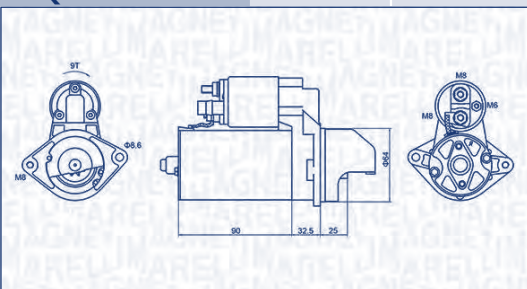

kw		
MQS1332	1,4 kW	12 V		
NISSAN				
PULSAR	1.5 dCi	K9K	81	10/14 →
		K9K 430	81	01/10 → 12/13
QASHQAI / QASHQAI +2 I	1.5 dCi	K9K 292, K9K 732, K9K 764, K9K 282	78	11/06 → 11/13
		K9K 292, K9K 410, K9K 282	76	08/08 → 01/10
TIIDA	1.5 dCi	K9K 728, K9K, K9K 278	78	09/07 → 12/11
TIIDA (SC11)	1.5 dCi	K9K, K9K 278	78	09/07 → 12/12
		K9K 772, K9K, K9K 278	76	01/07 → 12/12
RENAULT				
CAPTUR I	1.5 dCi 90 (J5N4, J5M5, J5MW, J5M6, J5AL, J5AJ)	K9K 830, K9K 608, K9K 612, K9K 609, K9K 838, K9K 628, K9K 629	66	06/13 →
CLIO II	1.5 dCi (B/C2J)	K9K 714	50	08/04 → 12/12
CLIO III	1.5 dCi	K9K 770	55	08/10 → 12/14 10/12 →
	1.5 dCi (BR17, CR17)	K9K 766	63	06/05 → 12/12
	1.5 dCi (C/BR0G, C/BR1G)	K9K 768, K9K 714	50	06/05 → 12/12 09/05 →
CLIO IV	1.5 dCi 75	K9K 612, K9K 628	55	11/12 →
	1.5 dCi 90	K9K 608, K9K 628, K9K 638	66	11/12 →
KADJAR	1.5 dCi 110 (HLA3)	K9K 646, K9K 647	81	06/15 →
KANGOO Express (FW0/1)	1.5 dCi 90 (FW0G, FW05, FW08, FW11)	K9K 808, K9K 608, K9K 628	66	06/09 →
SUZUKI				
JIMNY	1.5 DDiS 4x4	K9K 266	63	08/05 →

MQS1334   **1,1 kW**   **12 V**

OPEL

AGILA (A)	1.3 CDTI (F68)	Z13DT	51	08/03 → 12/07	
ASTRA H (A04)	1.3 CDTI (L48)	Z13DTH	66	08/05 → 10/10	
ASTRA H (L70)	1.3 CDTI (L70)	Z13DTH	66	08/05 → 10/10	
ASTRA H GTC (A04)	1.3 CDTI (L08)	Z13DTH	66	04/05 → 10/10	
ASTRA H Station wagon (A04)	1.3 CDTI (L35)	Z13DTH	66	08/05 → 10/10	
ASTRA H (A04)	1.3 CDTi (L69)	Z13DTH	66	02/07 → 10/10