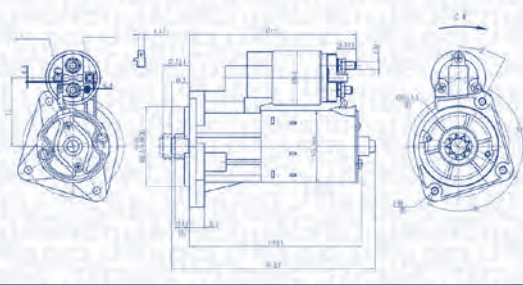

kW

MQS297

1 kW

12 V

AUDI

100 C3 Avant (445, 446)	1.8	n/a	65	02/86 → 07/90
		n/a	66	08/83 → 07/89
	1.8 Cat	n/a	66	03/85 → 11/90
	1.8 Cat quattro	4B, PH	66	08/85 → 10/90
	1.8 quattro	n/a	65	08/86 → 07/90
n/a		66	10/84 → 07/88	
100 C3 Tre volumi (443, 444)	1.8	SH, DS, NP	66	08/83 → 07/89
		n/a	65	02/86 → 07/88
	1.8 Cat	4B, PH	66	03/85 → 11/90
	1.8 Cat quattro	4B, PH	66	08/85 → 11/90
	1.8 quattro	n/a	66	10/84 → 07/88
n/a		65	08/86 → 07/90	
100 C4 Avant (4A5)	2.0 E quattro	AAD	85	12/90 → 07/92
100 C4 Tre volumi (4A2)	2.0	AAE	74	12/90 → 07/94
	2.0 E quattro	AAD	85	12/90 → 07/92
80 B3 Tre volumi (893, 894, 8A2)	1.8	n/a	83	09/86 → 07/88
		n/a	55	10/86 → 01/90
	1.8 E	n/a	82	06/86 → 08/91
	1.8 E quattro	DZ	82	09/86 → 08/91
	1.8 quattro	n/a	83	09/86 →
	1.8 S	n/a	65	08/86 → 01/90
		n/a	66	09/86 → 10/91
	1.8 S quattro	SF	65	09/86 → 07/90
		n/a	66	09/86 → 09/91
	2.0 E	3A	83	08/88 → 10/90
		AAD, 3A	82	08/88 → 10/90
	2.0 E 16V quattro	6A	101	03/90 → 08/91
	2.0 E quattro	3A	83	08/88 → 09/90
2.0 quattro	AAD	85	10/90 → 08/91