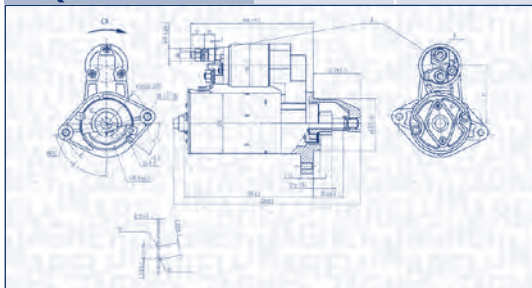

kW

MQS1535

1,4 kW

12 V

ALFA ROMEO

MITO (955)	1.3 Multijet (955AXP1A, 955AYC1A)	199 B1.000, 330 A1.000	70	09/09 → 10/18	OE: 51810307

CITROËN

NEMO	1.3 HDi 75	FHZ (F13DTE5)	55	10/10 →	OE: 51810307
NEMO MPV	1.3 HDi 75	FHZ (F13DTE5)	55	10/10 →	OE: 51810307

FIAT

500 (312)	1.3 D Multijet (312AXE1A)	199 B1.000, 312 B1.000	70	12/09 →	OE: 51810307; 01/10 →
500 C (312)	1.3 D Multijet (312CXE1A, 312AXE1A)	199 B1.000, 312 B1.000	70	09/09 →	OE: 51810307
500L (351, 352)	1.3 D Multijet (199.LYM11, 199.LYM1A)	330 A1.000, 55283775, 46345266	70	06/14 →	OE: 51810307
	1.3 D Multijet (199LXY1A, 199LXY11)	199 B4.000	62	09/12 →	OE: 51810307
500X (334)	1.3 D Multijet (334AXH1A)	55266963, 55283775	70	11/14 →	OE: 51810307
DOBLÒ (263)	1.3 D Multijet	199 A3.000, 263 A2.000	66	02/10 →	OE: 51810307
	1.3 D Multijet (263HXU1A, 263YXU1A, 263HYB1A, 263YYB1A)	330 A1.000, 55283775	70	03/16 →	OE: 51810307
DOBLÒ Cargo (263)	1.3 D Multijet	263 A6.000	55	11/13 →	OE: 51810307
	1.3 D Multijet	199 A3.000, 263 A2.000	66	02/10 →	OE: 51810307
DOBLÒ Combi (263)	1.3 D Multijet (263WXU1A, 263ZXU1A, 263WYB1A, 263ZYB1A)	330 A1.000, 55283775	70	03/16 →	OE: 51810307
	1.3 D Multijet (263AXC1A)	199 A3.000, 263 A2.000	66	02/10 →	OE: 51810307
FIORINO (225)	1.3 D Multijet	199 B1.000, 330 A1.000, 46345266	70	07/09 →	OE: 51810307
	1.3 D Multijet (225BXD1A, 225BXB1A, 225BXB11)	199 A2.000, 199 A2.000, 199 A9.000	55	11/07 →	OE: 51810307
GRANDE PUNTO (199)	1.3 D Multijet	223 A9.000, 199 B4.000	62	04/10 →	OE: 51810307
PANDA (312, 319)	1.3 D Multijet (312PXL1A)	199 A9.000, 199 A1.000	55	02/12 →	OE: 51810307
	1.3 D Multijet 4x4 (312PXL1A)	199 A9.000, 199 A1.000	55	06/12 →	OE: 51810307
PUNTO (199)	1.3 D Multijet	199 B4.000	62	03/12 →	OE: 51810307
		199 B1.000, 330 A1.000	70	03/12 →	OE: 51810307
		199 A2.000, 199 A9.000	55	03/12 →	OE: 51810307
PUNTO EVO (199)	1.3 D Multijet	223 A9.000, 199 B4.000	62	10/09 → 02/12	OE: 51810307
		199 B1.000	70	10/09 → 02/12	OE: 51810307