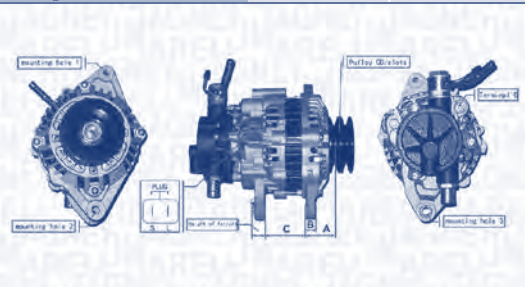

MQA1711

12 V

75 A

HYUNDAI

H-1 / STAREX Autobus (A1)	2.5 D	D4BB, D4BF	57	10/97 → 04/04	M
	2.5 Tci	D4BH	73	10/97 → 12/07	
	2.5 TD	D4BF	59	06/97 → 04/04	
	2.5 TD 4WD	D4BF	59	02/98 → 04/04	M
H-1 Cargo (TQ)	2.5 CRDi	2.5L-A	125	02/08 →	Türkiye 5M
H-1 Furgone (A1)	2.5 TD	D4BB, D4BF	59	03/00 → 09/00	M
		D4B	73	03/00 → 10/06	
		D4BH-FIM	74	10/01 → 08/07	Türkiye 5M