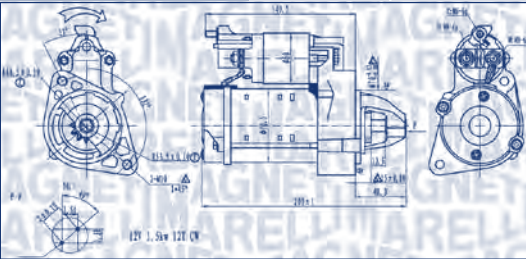

kW

MQS1524

1,2 kW

12 V

RENAULT

MEGANE III Grandtour	1.6 16V (KZ0U, KZ1B, KZ1U)		81	05/09 → 08/15	
SCÉNIC III	1.6 16V Bifuel		81	02/09 →	OE: 7711497302/8200665520
			79	04/12 → 12/13	OE: 7711497302/8200665520

MQS1527

1,7 kW

12 V

MERCEDES-BENZ

C CLASS (W204)	C 180 CDI (204.000)	OM 651.913	88	04/10 → 03/14	OE: 0061514501/6519060026/ 6519064500
	C 200 CDI (204.001)	OM 651.913	100	11/09 → 03/14	OE: 0061514501/6519060026/ 6519064500
	C 220 CDI (204.002)	OM 651.911	125	12/08 → 01/14	OE: 0061514501/6519060026/ 6519064500
	C 220 CDI (204.008)	OM 646.811	120	01/07 → 11/08	OE: 0061514501/6519060026/ 6519064500
	C 220 CDI 4-matic (204.084)	OM 651.912	125	02/13 → 01/14	OE: 0061514501/6519060026/ 6519064500
	C 250 CDI 4-matic (204.082)	OM 651.912	150	01/11 → 01/14	OE: 0061514501/6519060026/ 6519064500
C CLASS Coupé (C204)	C 220 CDI (204.302)	OM 651.911	120	06/11 →	OE: 0061514501/6519060026/ 6519064500
		OM 651.911	125	06/11 →	OE: 0061514501/6519060026/ 6519064500
	C 250 (204.347)	M 271.860	150	06/11 →	OE: 0061514501/6519060026/ 6519064500
C CLASS T-Model (S204)	C 180 CDI (204.200)	OM 651.913	88	04/10 → 08/14	OE: 0061514501/6519060026/ 6519064500
	C 200 CDI (204.201)	OM 651.913	100	08/10 → 08/14	OE: 0061514501/6519060026/ 6519064500
	C 220 CDI (204.202)	OM 651.911	125	12/08 → 08/14	OE: 0061514501/6519060026/ 6519064500
	C 220 CDI (204.208)	OM 646.811	120	08/07 → 11/08	OE: 0061514501/6519060026/ 6519064500
	C 220 CDI 4-matic (204.284)	OM 651.912	125	02/13 → 08/14	OE: 0061514501/6519060026/ 6519064500
	C 250 CDI 4-matic (204.282)	OM 651.912	150	04/10 → 08/14	OE: 0061514501/6519060026/ 6519064500
CLS (C218)	CLS 220 BlueTEC / d (218.301)	OM 651.924	130	05/14 → 12/17	OE: 0061514501/6519060026/ 6519064500
		OM 651.924	120	05/14 → 12/17	OE: 0061514501/6519060026/ 6519064500
		OM 651.924	125	05/14 → 12/17	OE: 0061514501/6519060026/ 6519064500
	CLS 250 BlueTEC / d 4-matic (218.397)	OM 651.924	150	05/14 → 12/17	OE: 0061514501/6519060026/ 6519064500