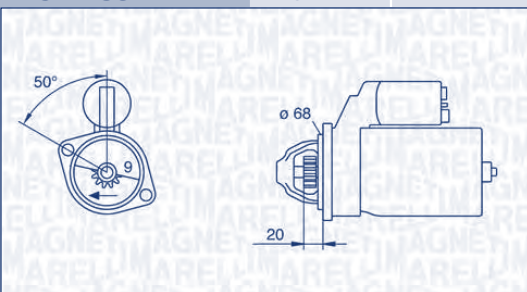

kw

MSN046

0,9 kW

12 V

RENAULT

TWINGO III (BCM, BCA)	0.9 TCe 90 (BCM9, BCM2)	H4B.4.01	66	09/14 →	no StSp
	0.9 TCe 90 LPG (BCMD)	H4B.4.51	66	08/18 →	no StSp
	0.9 TCe 95	H4B.4.53	68	03/19 →	
	0.9 TCe 110	H4B.4.01	80	11/16 →	→ 04/19
	1.0 SCe 70	H4D.4.00	52	09/14 →	no StSp
	1.0 SCe 70 (BCMB)	H4D.4.00	51	09/15 →	no StSp

MSN139

1,4 kW

12 V

LAND ROVER

DISCOVERY I (LJ)	3.5 4x4 (SALLJG)	22 D	113	06/89 → 06/94	
	4.0 4x4	36 D, 35 D	134	09/93 → 10/98	
RANGE ROVER I	3.5 4x4	31 D	107	01/87 → 09/90	
	3.5 Vogue 4x4	24 D, 25 D	120	10/85 → 09/90	
	3.9 Cat 4x4	37 D, 38 D	127	11/88 → 07/94	
	3.9 Vogue SEI 4x4	36 D, 35 D	134	11/88 → 07/94	
	4.3 Vogue LSE 4x4	40 D	149	09/92 → 07/94	
RANGE ROVER II (P38A)	3.9 4x4	42 D	140	07/94 → 03/02	
	4.0 4x4	42 D	136	01/95 → 03/02	
	4.6 4x4	60 D 46 D	160 165	06/98 → 03/02 07/94 → 03/02