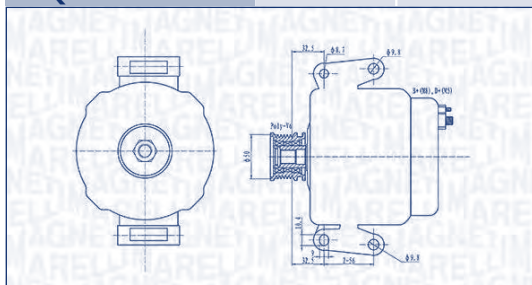

kW

MQA1630

12 V

150 A

MERCEDES-BENZ

C CLASS (W203)	C 30 CDI AMG (203.018)	612.990	170	01/03 → 02/07	→ 12/06	5M
C CLASS Sportcoupé (CL203)	C 30 CDI AMG (203.718)	612.990	170	09/02 → 05/08	→ 02/08	5M
C CLASS T-Model (S203)	C 30 CDI AMG (203.218)	612.990	170	01/03 → 08/07		5M
SPRINTER 2-t Autobus (B901, B902)	208 CDI (901.671, 902.671, 902.672)	611.987	60	04/00 → 05/06	→ 02/06	5M
	211 CDI (902.671, 902.672)	611.981	80	04/00 → 05/06	→ 02/06	5M
	213 CDI (902.671, 902.672)	611.981	95	04/00 → 05/06	→ 02/06	5M
	216 CDI (902.671, 902.672)	612.981	115	04/00 → 05/06	→ 02/06	5M
SPRINTER 2-t Furgone (B901, B902)	208 CDI (901.661, 901.662, 902.661, 902.662)	611.987	60	04/00 → 05/06	→ 02/06	5M
	211 CDI (901.661, 901.662, 902.661, 902.662)	611.981	80	04/00 → 05/06	→ 02/06	5M
	213 CDI (901.661, 901.662, 902.661, 902.662)	611.981	95	04/00 → 05/06	→ 02/06	5M
	216 CDI (902.661, 902.662)	612.981	115	04/00 → 05/06	→ 02/06	5M
SPRINTER 2-t Pianale piatto/Telaio (B901, B902)	208 CDI (901.611, 901.612, 901.621, 902.611, 902.612, ...)	611.987	60	04/00 → 05/06	→ 02/06	5M
	211 CDI (901.621, 902.611, 902.612, 902.621, 902.622)	611.981	80	04/00 → 05/06	→ 02/06	5M
	213 CDI (901.621, 902.611, 902.612, 902.621, 902.622)	611.981	95	04/00 → 05/06	→ 02/06	5M
	216 CDI (902.611, 902.612, 902.621, 902.622)	612.981	115	04/00 → 05/06	→ 02/06	5M
SPRINTER 3-t Autobus (B903)	308 CDI (903.671, 903.672, 903.673)	611.987	60	04/00 → 05/06	→ 02/06	5M
	311 CDI (903.671, 903.672)	611.981	80	04/00 → 05/06	→ 02/06	5M
	313 CDI (903.671, 903.672)	611.981	95	04/00 → 05/06	→ 02/06	5M
	316 CDI (903.671, 903.672, 903.673)	612.981	115	04/00 → 05/06	→ 02/06	5M
SPRINTER 3-t Furgone (B903)	308 CDI (903.661, 903.662, 903.663)	611.987	60	04/00 → 05/06	→ 02/06	5M
	311 CDI (903.661, 903.662, 903.663)	611.981	80	04/00 → 05/06	→ 02/06	5M
	313 CDI (903.663, 903.662, 903.661)	611.981	95	04/00 → 05/06	→ 02/06	5M
	316 CDI (903.661, 903.662, 903.663)	612.981	115	04/00 → 05/06	→ 02/06	5M
	313 CDI 4x4 (903.662, 903.663)	611.981	95	08/02 → 05/06	→ 02/06	5M