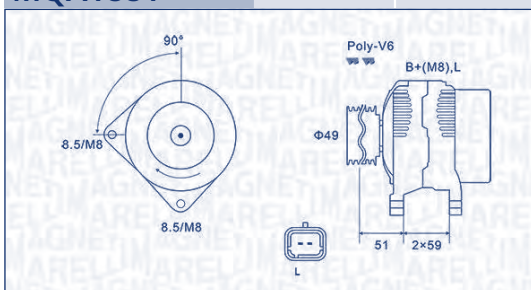

kW

MQA1881

14 V

120 A

DACIA

LOGAN (LS)	1.5 dCi (LS0J, LS0Y)	K9K 790	48	09/05 →	
	1.5 dCi (LS0K)	K9K 792	50	01/06 → 12/12	
LOGAN EXPRESS (FS)	1.5 dCi (FS0K)	K9K 792	50	03/09 →	
LOGAN MCV (KS)	1.5 dCi (KS0K)	K9K 792	50	02/07 →	
LOGAN Pick-up (US)	1.5 dCi (US0K)	K9K 792	50	03/08 →	
	1.5 dCi (US00, US0J, US0Y)	K9K 794	48	04/08 → 12/12	
SANDERO	1.5 dCi	K9K 792	50	11/08 →	

NISSAN

KUBISTAR Furgone	1.5 dCi	K9K 710, K9K 714	45	08/05 → 10/09	OE: 2310000QAU
		K9K 704	48	08/03 →	OE: 2310000QAU
		K9K 722	60	08/03 → 10/09	OE: 2310000QAU
	1.5 dCi 70	K9K 700, K9K 716	50	09/05 → 10/09	OE: 2310000QAU
MICRA II	1.5 dCi	K9K 704	48	01/03 → 06/10	OE: 2310000QAU
		K9K 722	60	09/03 → 06/10	OE: 2310000QAU
	1.5 dCi	K9K 276	63	06/05 → 06/10	OE: 2310000QAU

RENAULT

CLIO II	1.5 dCi	K9K 704	42	06/01 → 12/06	
	1.5 dCi (B/CB07)	K9K 700, K9K 704	48	06/01 → 07/09	
	1.5 dCi (B/CB08)	K9K 702	60	06/01 → 04/05	
	1.5 dCi (BB3N, CB3N)	K9K 718	62	02/07 → 06/09	
CLIO II Furgone/ hatchback	1.5 dCi (SB07)	K9K 700, K9K 704	48	06/01 →	
CLIO III	1.5 dCi	K9K 750	60	11/07 → 12/12	
		K9K 752	48	05/05 → 07/10	
KANGOO	1.5 dCi (KC07)	K9K 700, K9K 704	48	12/01 →	
	1.5 dCi (KC08, KC09)	K9K 702, K9K 710	60	07/02 →	
KANGOO Express	1.5 dCi (FC07, FC1R)	K9K 700, K9K 704, K9K 702	48	12/01 →	
	1.5 dCi (FC08, FC09)	K9K 702, K9K 710	60	04/03 →	
	1.5 dCi (FC1G)	K9K 718	62	06/05 →	
	1.5 dCi (FC1R)	K9K 704	42	12/02 →	
MEGANE II Coupé-Cabriolet	1.5 dCi (EM1E)	K9K 732	78	03/06 → 01/09	
MEGANE II Familiare	1.5 dCi (KM02, KM13)	K9K 729, K9K 728	74	02/04 → 03/06	
	1.5 dCi (KM0F, KM0T, KM2B)	K9K 722	60	08/03 → 05/06	
MEGANE II Tre volumi	1.5 dCi (LM0F, LM0T, LM2B)	K9K 722	60	08/03 → 12/10	
	1.5 dCi (LM02, LM13, LM2A)	K9K 729, K9K 728	74	02/04 → 12/10