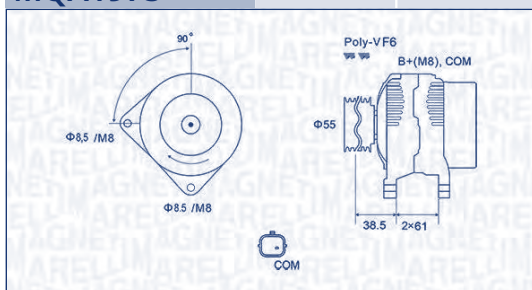

kW

MQA1975

12 V

120 A

RENAULT

KANGOO / GRAND KANGOO II	1.6 16V (KW03, KW09, KW0D, KW0U, KW0W, KW13)	K4M 830, K4M 834, K4M 831, K4M 835, K4M 836	78	02/08 →	
	1.6 16V FLEX (KW01)	K4M 834, K4M 850, K4M 835	78	02/08 →	
KANGOO BE BOP	1.6 (KW0D)	K4M 830	78	02/09 → 12/12	
KANGOO Express	1.6 16V (FW03, FW09, FW0D, FW0U, FW0W, FW13)	K4M 830, K4M 830, K4M 834, K4M 831, K4M 835, K4M 836	78	02/08 →	
MEGANE II	1.6 Flex-Fuel	K4M 788	77	01/07 → 02/08	
MEGANE II Coupé-Cabriolet	1.6 16V	K4M 760, K4M 761, K4M C 813, K4M 812, K4M D 812, K4M 813	82	01/06 → 06/08	
MEGANE II Familiare	1.6 16V Hi-Flex	K4M 762, K4M 856	77	02/08 → 07/09	
MEGANE II Tre volumi	1.6 16V (LM1R, LM0C)	K4M 760, K4M 761, K4M 812, K4M D 812, K4M 813	82	01/06 →