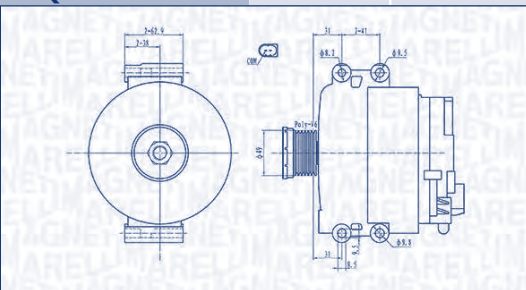

kW

MQA1773

14 V

110 A

BMW

1 Coupé (E82)	120 i	N46 B20 C, N46 B20 B, N46 B20 E, N46 B20 BD	115	09/09 → 10/13	OE: 12317521382
3 (E90)	316 i	N45 B16 A, N45 B16, N45 B16 TU2, N45 B16 AC	85	09/05 → 10/11	OE: 12317521382
	320 i	N46 B20 A, N46 B20 C, N46 B20 B, N46 B20 BD, N46 B20 CB	110	12/04 → 08/07	

MQA1774

12 V

150 A

BMW

1 (E81)	116 i	N45 B16 A, N43 B16 A, N45 B16, N45 B16 TU2	85	09/07 → 12/11	OE: 12314456281
	120 i	N46 B20 C, N46 B20 B, N43 B20 A	115	03/07 → 12/11	OE: 12314456281
1 (E87)	120 i	N46 B20 C, N46 B20 B, N43 B20 A, N46 B20 CC, N46 B20 CD, N46 B20 BD	110	06/04 → 02/07	OE: 12314456281
		N46 B20 A, N46 B20 C, N46 B20 B, N43 B20 A, N46 B20 CC, N46 B20 CD, N46 B20 BD	115	03/07 → 06/11	OE: 12314456281
1 (E87)	116 d	N47 D20 C, N47 D20 A	85	03/09 → 06/11	OE: 12314456281
1 Cabriolet (E88)	120 i	N46 B20 C, N46 B20 B, N46 B20 E	115	03/08 → 12/13	OE: 12314456281
1 Coupé (E82)	120 i	N46 B20 C, N46 B20 B, N46 B20 E, N46 B20 BD	115	09/09 → 10/13	OE: 12314456281
3 (E46)	316 i	N46 B18 A, N42 B18 A	85	02/02 → 02/05	OE: 12314456281
		N40 B16 A, N45 B16 A, N45 B16	85	06/02 → 02/05	OE: 12314456281
3 (E90)	316 i	N45 B16 A, N45 B16, N45 B16 TU2, N45 B16 AC	85	09/05 → 10/11	OE: 12314456281
3 Cabriolet (E93)	320 i	N46 B20 B, N43 B20 A, N46 B20 E	115	01/07 → 08/13	OE: 12314456281
3 Compact (E46)	316 ti	N40 B16 A, N45 B16 A	85	06/02 → 02/05	OE: 12314456281
3 Touring (E46)	316 i	N46 B18 A, N42 B18 A	85	03/02 → 02/05	OE: 12314456281
3 Touring (E91)	320 i	N46 B20 A, N46 B20 C, N46 B20 C, N46 B20 B	110	09/05 → 06/12	OE: 12314456281
5 (E60)	520 i	N46 B20 B	115	09/07 → 02/10	OE: 12314456281
X3 (E83)	2.0 i	N46 B20 A, N46 B20 B	110	07/05 → 08/08	OE: 12314456281
Z4 Roadster (E85)	2.0 i	N46 B20 A, N46 B20 B	110	03/05 → 02/09	OE: 12314456281