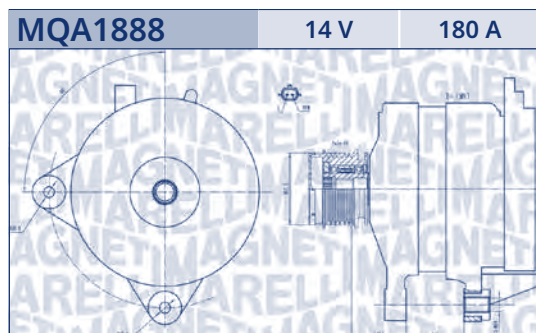

CITROËN					
C5 III (RD)	2.7 HDi	UHZ (DT17TED4), DT17ED4	150	02/08 →	03/08 → 12/11
C5 III Break (RW)	2.7 HDi	UHZ (DT17TED4), DT17ED4, UHZ (DT17BTED4)	150	02/08 →	06/08 → 12/11
C6 (TD)	2.7 HDi	UHZ (DT17TED4), DT17ED4, UHZ (DT17BTED4)	150	09/05 → 12/11	6A
PEUGEOT					
407 SW	2.7 HDi	UHZ (DT17TED4)	150	10/05 → 12/10	01/06 → 03/09
607	2.7 HDi 24V	DT17TED4	150	12/04 → 07/11	→ 01/11