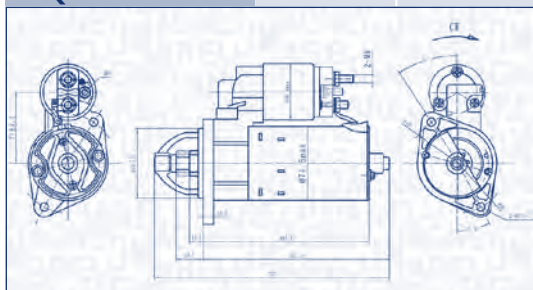

kW

MQS1172

1,7 kW

12 V

MERCEDES-BENZ

A CLASS (W168)	A 160 CDI (168.006)	OM 668.940	55	02/01 → 08/04	OE: A0051511601
	A 160 CDI (168.007)	OM 668.941	44	07/98 → 02/01	OE: A0051511601
	A 170 CDI (168.008)	OM 668.940	66	07/98 → 02/01	OE: A0051511601
	A 170 CDI (168.009, 168.109)	OM 668.942	70	02/01 → 08/04	OE: A0051511601
A CLASS (W169)	A 160 CDI (169.006, 169.306)	OM 640.942	60	09/04 → 06/12	OE: A0051511601
	A 180 CDI (169.007, 169.307)	OM 640.940	80	09/04 → 06/12	OE: A0051511601
	A 200 CDI (169.008, 169.308)	OM 640.941	103	09/04 → 06/12	OE: A0051511601
B CLASS Sports Tourer (W245)	B 180 CDI (245.207)	OM 640.940	80	03/05 → 11/11	OE: A0051511601
	B 200 CDI (245.208)	OM 640.941	103	03/05 → 11/11	OE: A0051511601
Vaneo (414)	1.7 CDI (414.700)	OM 668.914	55	02/02 → 07/05	OE: A0051511601; CHASSIS: N 249748 → N 249747
	1.7 CDI (414.700)	OM 668.914	67	02/02 → 07/05	OE: A0051511601; CHASSIS: N 249748 → N 249747