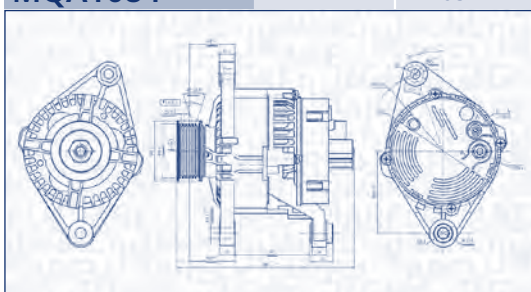

**MAGNETI
MARELLI**

PARTS & SERVICES

kW

MQA1065

14 V

95 A

PEUGEOT

EXPERT (224)	1.9 D	XUD9A	51	02/96 → 12/98	OE: 5705HY	5M		
	1.9 TD	XUD9TEF	68	02/96 → 05/98	OE: 5705HY	5M		
		XUD9TE	66	02/96 → 09/00	OE: 5705HY	5M		
EXPERT Furgone (222)	1.9 D	XUD9A	51	02/96 → 12/98	OE: 5705HY	5M		
	1.9 TD	XUD9TE	66	02/96 → 09/00	OE: 5705HY	5M		
		XUD9TEF	68	02/96 → 05/98	OE: 5705HY	5M		
EXPERT Pianale piatto/ Telaio (223)	1.9 D	XUD9A	51	02/96 → 12/98	OE: 5705HY	5M		
	1.9 TD	XUD9TE	66	02/96 → 09/00	OE: 5705HY	5M		
		XUD9TEF	68	02/96 → 05/98	OE: 5705HY	5M		
RANCH (5, G)	1.8 D	XUD7	43	06/96 → 12/02	OE: 5705HY	5M		
	1.9 D	XUD9A	51	06/96 → 12/02	OE: 5705HY	5M		
RANCH MPV / Space wagon (5, G)	1.9 D	XUD9A	51	05/96 → 12/98	OE: 5705HY	5M		
		XUD9A	50	06/96 → 12/02	OE: 5705HY	5M		

MQA1084

12 V

65 A

CITROËN

JUMPY I (U6U)	1.6	220 A2.000, 1580 SPI	58	10/95 → 08/00			
JUMPY I Furgone (BS, BT, BY, BZ)	1.6 i	220 A2.000, 1580 SPI	58	10/95 → 08/00			

FIAT

BRAVA (182)	1.9 D	160 A7.000	48	10/95 → 10/01			
BRAVO I (182)	1.9 D	160 A7.000	48	10/95 → 10/01			
PALIO Weekend (178, 173, 373, 374, 171)	1.2	178B5.000	54	04/96 → 02/04	09/97 → 02/01	5M	
	1.2 (178DYE1A, 178DYE1AAP, 178DYE1AAT)	188 A5.000	59	09/01 → 10/04	→ 09/02	5M	
	1.7 TD	176 A3.000	51	04/96 → 03/01			
PUNTO (176)	1.7 D	176 B3.000	42	04/94 → 09/97			
	1.7 TD	176 A5.000	52	01/94 → 09/99			
		176 A3.000	51	01/94 → 09/99			
	1.7 TD (176AT)	176 B7.000	46	09/96 → 09/99			
PUNTO Van (176)	1.7 D	176 B3.000	42	04/96 → 02/00			
	1.7 TD	176 A5.000	52	04/96 → 02/00			
STRADA Pick-up (178, 278)	1.7 TD	176 A3.000	51	06/99 → 12/06			

PEUGEOT

EXPERT (224)	1.6	222A2 (1580 SPI)	58	02/96 → 09/00			
EXPERT Furgone (222)	1.6	222A2 (1580 SPI)	58	02/96 → 09/00