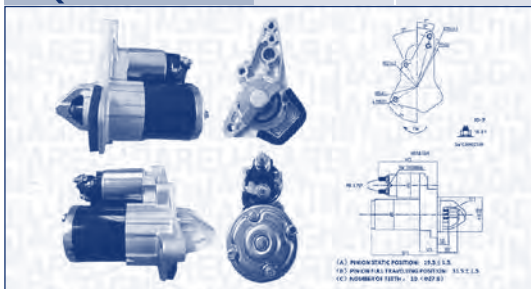

MQS3537   **1,4 kW**   **12 V**

DACIA						
DOKKER	1.6	H4M 738	75	04/15 →	OE: 23 30 019 03R	
	1.6 LPG	H4M 740	75	04/15 →	OE: 23 30 019 03R	
DOKKER MPV	1.6	H4M 738	75	04/15 →	OE: 23 30 019 03R	
	1.6 LPG	H4M 740	75	04/15 →	OE: 23 30 019 03R	
DUSTER (HM)	1.6 S Ce 115 LPG (HMM1)	H4M 740	80	10/17 →	StSp; OE: 233001903R	
DUSTER (HS)	1.6 S Ce 115	H4M 438, H4M 738	84	06/15 → 01/18	StSp; OE: 233001903R	
	1.6 S Ce 115 4x4	H4M 430, H4M 730, H4M 738	84	06/15 → 01/18	StSp; OE: 233001903R	
	1.6 S Ce 115 LPG	H4M 740	84	06/15 → 01/18	StSp; OE: 233001903R	
LODGY (JS)	1.6 LPG	H4M 740	75	04/15 →	StSp; OE: 233001903R	
	1.6 S Ce 100	H4M 740	75	06/15 →	StSp; OE: 233001903R	
RENAULT						
MEGANE IV Sporter	1.6 16V		84	04/16 →