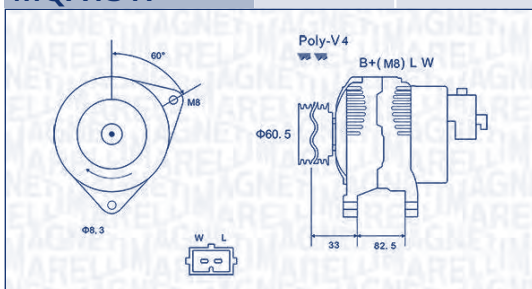

kW

MQA1306

12 V

75 A

RENAULT

MEGANE Scénic	1.9 D (JA0J)	F8Q 790	47	03/97 → 09/99	5M
	1.9 dT (JA0K, JA0Y)	F8Q 784, F8Q 786	66	01/97 → 09/99	5M
	1.9 dTi (JA0N)	F9Q 730, F9Q 734	72	04/97 → 09/99	
	2.0 i (JA0G)	F3R 750, F3R 751	84	01/97 → 09/99	5M

MQA1317

12 V

95 A

FORD

TRANSIT Autobus	2.5 DI (EBL, ECL, EDS, EDL)	4HB, 4HC	56	07/94 → 03/00
	2.5 DI (EBL, EDS, ESL, ESS, EUS)	4FA, 4FB, 4FC, 4FD	51	08/94 → 03/00
	2.5 TD (EB_, ED_, ES_)	4HA, 4HD	55	08/94 → 06/00
	2.5 TD (EBL, EDL, EDS, EGL, ESL, ESS, EUS)	4GA, 4GB, 4GC, 4GD, 4GE, 4GF	63	01/95 → 03/00
	2.5 TD (ECL, EDL, EDS, ESL, ESS, EUS)	4EB, 4EC	74	07/94 → 03/00
TRANSIT Furgone	2.5 DI (EAL, EAS)	4HB, 4HC	56	06/94 → 03/00
		4FA, 4FB, 4FC, 4FD	51	06/94 → 03/00
		4ED	85	05/99 → 03/00
	2.5 TD (EAL, EAS)	4GA, 4GB, 4GC, 4GD, 4GE, 4GF	63	06/94 → 03/00
	2.5 TD (EAS)	4HA, 4HD	55	06/94 → 03/00
TRANSIT Pianale piatto/ Telaio	2.5 TDI (EAL, EAS)	4EB, 4EC	74	06/94 → 03/00
	2.5 DI (EME/L/S, ENE/L/S)	4HB, 4HC, 4HA, 4HD	56	08/94 → 03/00
		4ED	85	05/99 → 03/00
	2.5 DI (EML/S, ENL/S)	4FA, 4FB, 4FC, 4FD	51	08/94 → 03/00
	2.5 TD (EME/L/S, ENE/L/S)	4EB, 4EC	74	08/94 → 03/00
TRANSIT TOURNEO Autobus	2.5 DI	4FA, 4FB, 4FC, 4FD	51	11/94 → 12/00
		4HB, 4HC, 4HA	56	11/94 → 12/00
	2.5 TD	4GA, 4GB, 4GC, 4GD	63	11/94 → 12/00
		4EB, 4EC	74	04/98 → 12/00