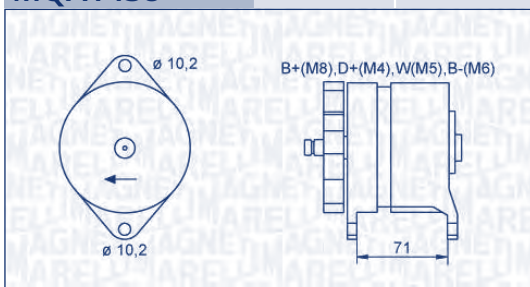

**MAGNETI
MARELLI**

PARTS & SERVICES

kw

MQA1438

24 V

80 A

IVECO

EUROCARGO I-III	120 E 18, 120 E 18 P, 120 E 18 H	8060.25V.4080, 8060.45B 5100	130	01/91 → 09/15
	120 E 23, 120 E 23 P, 120 E 23 FP, 120 E 23 H	8060.45.6090, 8060.45S.6800, 8060.45S.7200	167	01/91 → 09/15
	130 E 23	8060.45.6090, 8060.45S.6000	167	01/91 → 09/15
	135 E 23 W	8060.45S TCA	167	01/91 → 09/15
	135 E 23 WR	8060.45S TCA	167	01/91 → 09/15
	150 E 18, 150 E 18 P	8060.25V.4000, 8060.25V.4080, 8060.45B	129	01/91 → 09/15
	150 E 23, 150 E 23 P, 150 E 23 FP	8060.45.6090, 8060.45S.6800	167	01/91 → 09/15
	150 E 27, 150 E 27 P, 150 E27FP, 150 E 27 R	8360.46.417 TCA	196	01/91 → 09/15
	170 E 23 K, 180 E 23 K	8060.45S TCA	167	01/91 → 09/15
	170 E 23, 180 E 23	8060.45S TCA	167	01/91 → 09/15
	170 E 27, 180 E 27	8360.46.417 TCA	196	01/91 → 09/15
	260 E 23 KE	8060.45S TCA	167	01/92 → 09/15
	260 E 23 T	8060.45S.6000, 8060.45S TCA	167	01/91 → 09/15
	280 E 23 T	8060.45S.6000	167	01/91 → 09/15
320 E 27 T	8360.46.417	196	01/91 → 09/15	
EUROSTAR	LD 190 E 38 P	8460.41L TCA	276	01/93 → 02/02
	LD 190 E 42, LD 190 E 42 P	8210.42L (TCA), 8210.42L.400	309	01/93 → 02/02
	LD 190 E 47	8210.42M. TCA	345	01/93 → 02/02
	LD 190 E 52	8280.42S. TCA	378	01/93 → 02/02
	LD 240 E 38	8460.41L.5020	276	01/93 → 02/02
	LD 240 E 42 FS, LD 240 E 42 PS	8210.42L (TCA), 8210.42L.400	309	01/93 → 02/02
	LD 240 E 47 PS	8210.42M. TCA	345	01/93 → 02/02
	LD 240 E 52 PS	8280.42S. TCA	378	01/93 → 02/02
	LD 260 E 38 P	8460.41L TCA	276	01/93 → 02/02
	LD 260 E 42 P	8210.42L.	309	01/93 → 02/02
	LD 260 E 47	8210.42M. TCA	345	01/93 → 02/02
	LD 260 E 52	8280.42S. TCA	378	01/93 → 02/02
	LD 400 E 38 TX/P, LD 440 E 38 TX/P	8460.41L TCA, 8460.41L.5020, 8460.41N	276	01/93 → 02/02