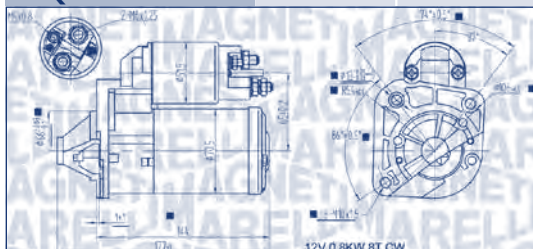

MQS1442

0,8 kW

12 V

DACIA

LOGAN EXPRESS (FS)	1.4	K7J 710	55	03/09 →