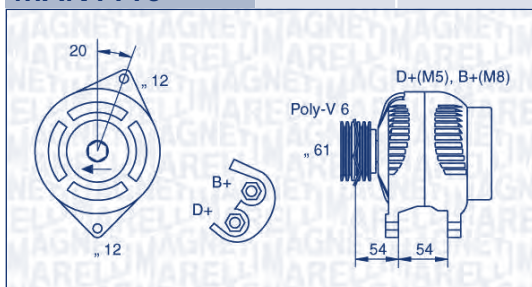

MAN1110

12 V

90 A

FIAT

DOBLÒ Cassone/ Limousine spaziosa (223)	1.9 JTD	182B9.000, 223B1.000	77	07/03 →	OE: 46554408; 01/04 →	
--	---------	----------------------	----	---------	-----------------------	--

**MAGNETI
MARELLI**