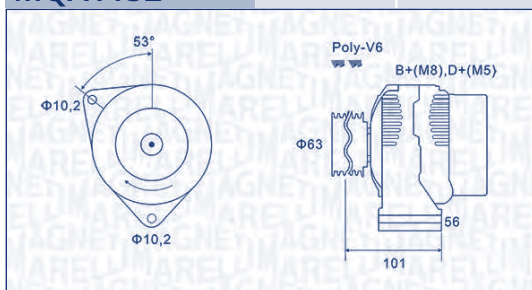

kW

MQA1152

14 V

80 A

CITROËN

BERLINGO / BERLINGO FIRST (M_)	1.8 i	XU7JB	66	05/98 → 10/02	5m	
BERLINGO / BERLINGO FIRST MPV	1.8 i (MFLFX)	XU7JB	66	05/97 → 10/02	5m	☒
EVASION MPV (22, U6)	2.0 16V	XU10J4R	97	05/98 → 04/00	10/98 →	5m
	2.0 Turbo C.T.	XU10J2TE	108	06/94 → 07/02	01/97 → 05/02	5m ☒ ☒
XANTIA (X1, X2)	1.8 i	XU7JB	66	04/97 → 04/03		
	1.8 i 16V	XU7JP4, XU7JP4-G	81	06/95 → 12/01	07/95 → 12/97	5m ☒
	2.0 i 16V	XU10J4R	97	06/95 → 04/03	07/95 → 12/97	5m
XANTIA Break (X1, X2)	1.8 i	XU7JB	66	04/97 → 04/03	→ 12/97	5m ☒
	1.8 i 16V	XU7JP4	81	06/95 → 04/03	07/96 → 12/97	5m ☒
	2.0 i 16V	XU10J4R	97	06/95 → 04/03	07/95 → 12/97	5m
XM (Y4)	2.0 i 16V	XU10J4R	97	05/94 → 10/00	06/95 →	5m
	2.0 Turbo	XU10J2TE	108	05/94 → 10/00	05/95 →	5m
XM Break (Y4)	2.0 i 16V	XU10J4R	97	05/94 → 10/00	06/95 → 03/00	5m
	2.0 Turbo	XU10J2TE	108	05/94 → 10/00	06/95 → 03/00	5m
XSARA (N1)	1.8 i	XU7JB	66	04/97 → 09/00	07/97 → 08/00	5m ☒
	1.8 i 16V	XU7JP4	81	04/97 → 09/00	07/97 → 08/00	5m ☒
	2.0 16V	XU10J4R	97	07/98 → 09/00	→ 08/00	5m ☒ ☒
XSARA Break (N2)	1.8 i	XU7JB	66	10/97 → 09/00	03/98 → 08/00	5m ☒
	1.8 i 16V	XU7JP4	81	10/97 → 09/00	03/98 → 08/00	5m ☒
	2.0 16V	XU10J4R	97	07/98 → 09/00	→ 08/00	5m ☒ ☒
XSARA Coupé (N0)	1.8 i	XU7JB	66	02/98 → 09/00	→ 08/00	5m ☒
	1.8 i 16V	XU7JP4	81	02/98 → 09/00	→ 08/00	5m ☒
	2.0 i 16V	XU10J4RS	120	02/98 → 03/05		5m ☒ ☒
ZX (N2)	1.8 i 16V	XU7JP4	81	01/96 → 06/97	03/97 →	5m ☒
	2.0 i 16V	XU10J4RS	120	05/96 → 06/97	07/96 →	6m
ZX Break (N2)	1.8 i 16V	XU7JP4	81	01/96 → 02/98	03/97 →	5m ☒

FIAT

ULYSSE (220)	2.0 16V	RFV	97	05/98 → 09/00	10/98 →	5m
	2.0 Turbo (220.AD5)	RGX	108	06/94 → 08/02	10/98 →	5m

LANCIA

ZETA (22)	2.0 16V (220AL5)	RFV	97	05/98 → 07/00	07/98 →	5m
	2.0 Turbo (220AD5, 220CD5)	RGX	108	05/95 → 09/02	02/97 → 05/00	5m ☒