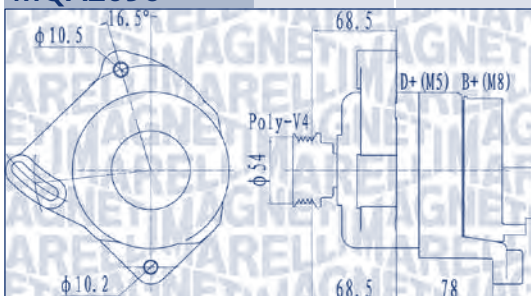

MQA2096

14 V

105 A

FIAT

500 (312)	1.2 LPG (312AXA1A)	169 A4.000	51	12/10 →	OE: 51727333
500 C (312)	1.2 (312CXA1A, 312AXA1A)	169 A4.000	51	09/09 →	OE: 51727333; CHASSIS: 13286 → 13285 5M M ❄️
DOBLÒ Cargo (263)	1.4	843 A1.000	70	02/10 →	OE: 51727333; StSp 5M
GRANDE PUNTO (199)	1.2	199 A4.000	48	10/05 →	OE: 51727333; → 01/08 5M
PUNTO (199)	1.2 (199AXZ1A, 199BXZ1A)	169 A4.000	51	03/12 →	OE: 51727333; 10/13 →; StSp 5M
	1.4 (199AXH1A, 199BXH1A)	199 A7.000	55	03/12 →	OE: 51727333; 05/12 → 09/15 5M ❄️
PUNTO EVO (199)	1.4 (199AXB1A)	350 A1.000	57	10/09 → 02/12	OE: 51727333; → 12/11 5M ❄️ ❄️
PUNTO EVO Furgone/ hatchback (199)	1.4 (199.AXB1A)	350 A1.000	57	03/09 → 02/12	OE: 51727333; 10/09 → 12/11 5M ❄️ ❄️

LANCIA

YPSILON (312)	1.2 (312.PXA1A, 312.YXA1A)	169 A4.000	51	05/11 → 12/21	5M ❄️
	1.2 Bi-fuel (312.YXA1A)	169 A4.000	49	05/11 →