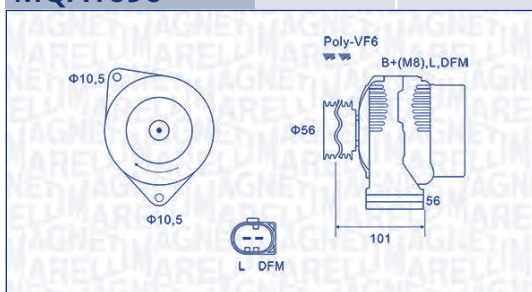

MQA1696

12 V

65 A

FIAT

DOBLÒ Cassone/ Limousine spaziosa (223)	1.9 D (223ZXB1A)	223 A6.000	46	03/01 →	
DOBLÒ MPV / Space wagon (119, 223)	1.9 D (223AXB1A)	223 A6.000	46	03/01 →	
PALIO Weekend (178, 173, 373, 374, 171)	1.9 D	223 A6.000	46	03/01 →	
STRADA Pick-up (178, 278)	1.9 D	223 A6.000	46	12/00 →	
	1.9 JTD	188 A2.000	59	04/03 →	