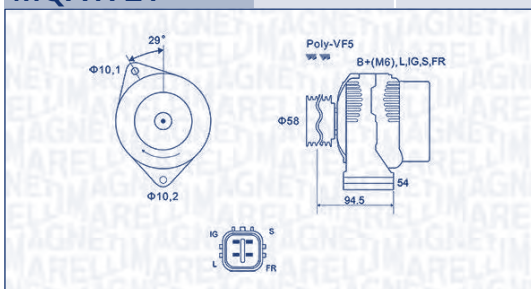

TOYOTA

AVENSIS VERSO (M2)	2.0 D (CLM20_, CLM20R)	1CD-FTV	85	08/01 → 08/05	OE: 2706027040
	2.0 D-4D (CDE120_, CDE120R)	1CD-FTV	66	01/02 → 12/06	OE: 2706027040
COROLLA (E12)	2.0 D-4D (CDE120R, CDE120L_)	1CD-FTV	81	01/02 → 12/06	OE: 2706027040
		1CD-FTV	85	05/03 → 02/07	OE: 2706027040