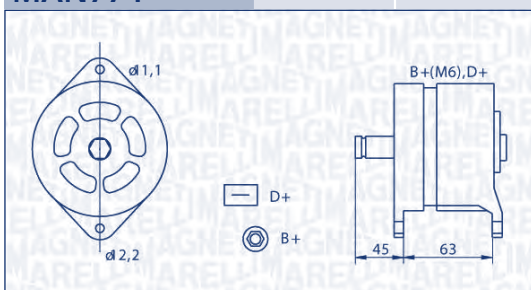

kw

MAN261

28 V

30 A

IVECO

ZETA

65-10 V	8340.04.250, 8340.04.300, 8340.04.350, 8340.04.200	74	11/79 → 01/87	OE
65-12	8040.25.200	85	01/87 → 03/91	OE
65-12 H	8040.25.200	85	01/87 → 03/91	OE
65-12 V	8040.25.200	85	01/87 → 03/91	OE
79-10	8340.04.300, 8340.04.200	74	01/83 → 01/87	OE
79-10 H	8340.04.300, 8340.04.200	74	01/83 → 01/87	OE
79-10 V	8340.04.300, 8340.04.200	74	01/83 → 01/87	OE
79-12	8040.25.200, 8040.25.220	85	01/87 → 03/91	OE
79-12 H	8040.25.200, 8040.25.220	85	01/87 → 03/91	OE
79-12 V	8040.25.200, 8040.25.220	85	01/87 → 03/91	OE
79-13	8060.04.060, 8060.04.660	96	11/79 → 12/83	OE
79-14	8060.05.280	101	12/85 → 03/91	OE
79-14 H	8060.05.280	101	12/85 → 03/91	OE
79-14 V	8060.05.280	101	12/85 → 03/91	OE
95-14	8060.04.669	99	07/83 → 10/85	OE
	8060.04.669	101	11/85 → 03/91	OE
95-14 H	8060.04.669	99	07/83 → 10/85	OE
	8060.04.669	101	11/85 → 03/91	OE

MAN774

28 V

35 A

IVECO

EUROCARGO I-III

60 E 10	8040.25B.4200	75	01/91 → 09/15	OE
60 E 12	8040.25X.4000	85	01/91 → 09/15	OE
60 E 14 K	8040.45.4000	100	01/91 → 09/15	OE
60 E 14, 60 E 14 P	8040.45.4000	100	01/91 → 09/15	OE; → 12/96
65 E 10	8040.25B.4200	75	01/91 → 09/15	OE
65 E 10 K	8040.25B.4200	75	01/91 → 09/15	OE
65 E 12 K	8040.25X.4000	85	01/91 → 09/15	OE
65 E 12, 65 E 12 P	8040.25X.4000	85	01/91 → 09/15	OE; → 12/00
65 E 13 tector	F4AE0481D	95	09/00 → 09/15	OE
65 E 14 K	8040.45.4000	100	01/91 → 09/15	OE
65 E 14, 65 E 14 P	8040.45.4000	100	01/91 → 09/15	OE
65 E 15 K tector	F4AE0481C	110	09/00 → 09/15	OE
65 E 15 tector, 65 E 15 P tector	F4AE0481C	110	09/00 → 09/15	OE
75 E 12 K	8040.25X.4000	85	01/91 → 09/15	OE