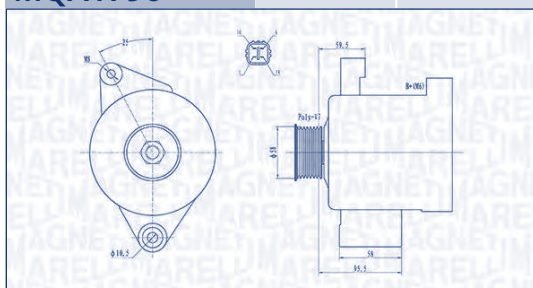

MQA1796
12 V
80 A

TOYOTA

DYNA	2.5 D4d (KDY220_, KDY230_, KDY220R, KDY230R)	2KD-FTV	65	07/01 →		
HIACE IV Autobus (H1, H2)	2.5 D-4D (KLH12)	2KD-FTV	65	08/01 → 08/06		
		2KD-FTV	75	08/01 → 08/06	OE: 27060-0L020	
	2.5 D-4D (KLH12, KLH22)	2KD-FTV	70	09/06 → 12/12		
		2KD-FTV	86	08/06 → 12/12		
HIACE IV Furgone (H1, H2)	2.5 D-4D 4WD (KLH18)	2KD-FTV	75	11/01 → 08/06		
		2KD-FTV	70	09/06 → 12/12		
	2.5 D-4D (KLH12, KLH22)	2KD-FTV	65	08/01 → 08/06		
		2KD-FTV	86	09/06 → 12/12		
HILUX VI Pick-up (N1)	2.5 D-4D 4WD (KLH18, KLH28)	2KD-FTV	75	08/01 → 08/06		
	2.5 D-4D 4WD (KLH28, KLH18)	2KD-FTV	86	09/06 → 12/12		
	2.5 D-4D (KDN145, KDN150)	2KD-FTV	65	11/01 → 07/05		
HILUX VII Pick-up (N1, N2, N3)	2.5 D-4D 4WD (KDN165, KDN170, KDN190)	2KD-FTV	75	11/01 → 07/05		
		2KD-FTV	75	03/05 → 05/15		
	2.5 D-4D (KUN15, KUN10)	2KD-FTV	106	01/10 → 05/15		
	2.5 D-4D (KUN15_, KUN15R)	2KD-FTV	88	06/06 → 05/15		
	2.5 D-4D 4WD (KUN25)	2KD-FTV	106	12/07 → 05/15		
	2.5 D-4D 4WD (KUN25_, KUN25R)	2KD-FTV	88	06/06 → 05/15		
3.0 D-4D 4WD (KUN26)	1KD-FTV	126	08/05 → 09/15			