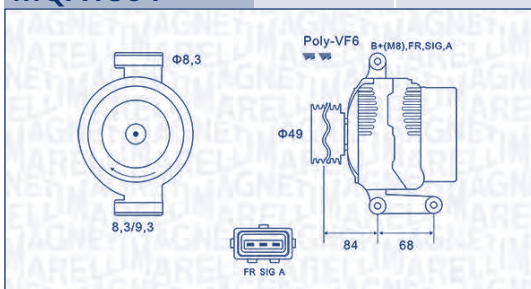

MQA1864

14 V

120 A

FORD

C-MAX (DM2)	2.0	AODA/B	107	02/07 → 09/10	03/07 → 08/10	5M
	2.0 CNG	SYDA	107	04/09 → 09/10	→ 08/10	5M
	2.0 LPG	AODA/B	107	06/08 → 09/10	→ 08/10	5M
FOCUS C-MAX	1.8	CSDA	88	10/03 → 03/07	→ 03/04	5M
	2.0	AODA/B	107	03/04 → 03/07	→ 02/07	5M
FOCUS II	1.8 Flexifuel	Q7DA	92	01/06 → 09/12	→ 12/07	5M
	2.0	AODA/B	107	07/04 → 09/12	11/04 → 09/11	5M
	2.0 CNG	SYDA	107	04/09 → 07/11		5M
	2.0 LPG	SYDA, AODA/B	107	06/08 → 07/11		5M
FOCUS II Cabriolet	2.0	AODA/B	107	10/06 → 09/10	→ 07/10	5M