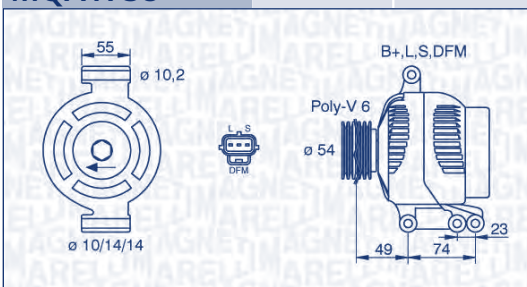

MQA1758

12 V

90 A

FORD

FIESTA V	1.3	BAJA	44	11/01 → 06/08	OE: 1229424
		A9JA, A9JB	51	11/01 → 06/08	OE: 1229424
FIESTA V Van	1.3	A9JA, A9JB	51	10/03 → 07/05	OE: 1229424