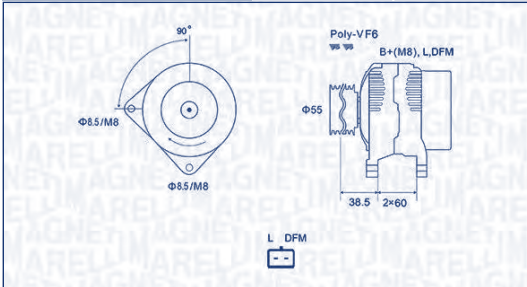

kW

MQA1933

12 V

125 A

DACIA

DUSTER (HS)	1.5 dCi (HSAJ)	K9K 892, K9K 612, K9K 884, K9K 626	66	10/10 → 01/18	OE: 231001043R
	1.5 dCi 4x4	K9K 894, K9K 884	66	10/10 → 01/18	OE: 231001043R
	1.5 dCi 4x4 (HSMC, HSMD)	K9K 896, K9K 898, K9K 858, K9K 856	81	10/10 → 01/18	OE: 231001043R
	1.5 dCi	K9K 796, K9K 830	63	04/10 → 01/18	OE: 231001043R
	1.5 dCi (HSMC)	K9K 896, K9K 898	79	06/10 → 01/18	OE: 231001043R
DUSTER Cassone/SUV	1.5 dCi	K9K 892, K9K 884	66	04/11 →	OE: 231001043R
	1.5 dCi 4x4	K9K 894	66	04/11 →	OE: 231001043R
LOGAN (LS)	1.5 dCi (LS04)	K9K 892	65	05/10 →	OE: 231001043R
		K9K 892	55	05/10 → 12/12	OE: 231001043R
	1.5 dCi (LS0J, LS0Y)	K9K 790	48	09/05 →	OE: 231001043R
	1.5 dCi (LS0K)	K9K 792	50	01/06 → 12/12	OE: 231001043R
	1.5 dCi (LS0W)	K9K 796	63	09/07 → 12/11	OE: 231001043R
LOGAN EXPRESS (FS)	1.5 dCi	K9K 892	55	05/10 →	OE: 231001043R
		K9K 892	65	05/10 →	OE: 231001043R
	1.5 dCi (FS0K)	K9K 792	50	03/09 →	OE: 231001043R
	1.5 dCi (FS0W)	K9K 796	63	03/09 →	OE: 231001043R
LOGAN II	1.5 dCi / Blue dCi 75	K9K 612, K9K 626, K9K 872	55	10/12 →	OE: 231001043R
	1.5 dCi	K9K 830, K9K 838	63	01/13 →	OE: 231001043R
LOGAN MCV (KS)	1.5 dCi (KS04)	K9K 892	55	05/10 → 06/13	OE: 231001043R
		K9K 892	65	05/10 →	OE: 231001043R
	1.5 dCi (KS0K)	K9K 792	50	02/07 →	OE: 231001043R
	1.5 dCi (KS0W)	K9K 796	63	09/07 → 12/12	OE: 231001043R
LOGAN MCV II	1.5 dCi	K9K 612, K9K 626	55	02/13 →	OE: 231001043R
		K9K 830, K9K 838	63	02/13 →	OE: 231001043R
LOGAN Pick-up (US)	1.5 dCi	K9K 892	55	05/10 →	OE: 231001043R
		K9K 892	65	05/10 →	OE: 231001043R
	1.5 dCi (US0K)	K9K 792	50	03/08 →	OE: 231001043R
	1.5 dCi (US0W)	K9K 796	63	03/08 →	OE: 231001043R
	1.5 dCi (US00, US0J, US0Y)	K9K 794	48	04/08 → 12/12	OE: 231001043R
SANDERO	1.5 dCi	K9K 892	55	05/10 →	OE: 231001043R
		K9K 892	65	05/10 →	OE: 231001043R
		K9K 792	50	11/08 →	OE: 231001043R
		K9K 796	63	11/08 →	OE: 231001043R