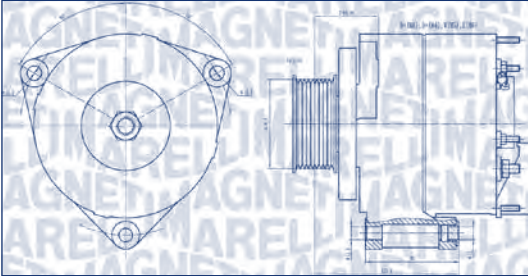

**MAGNETI
MARELLI**

PARTS & SERVICES

kw

MQA1593

28 V

80 A

MERCEDES-BENZ

ACTROS