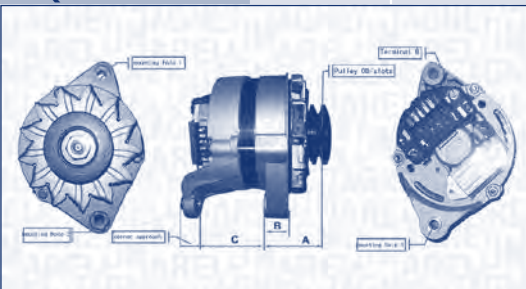

**MAGNETI
MARELLI**

PARTS & SERVICES

kW

MQA733

12 V

70 A

VOLKSWAGEN

PASSAT B3/B4 (3A2, 35I)	1.6	AEK, AFT	74	10/94 → 08/96	OE: 028903025GX
	2.0	AEP	79	03/95 → 08/96	OE: 028903025GX
PASSAT B3/B4 Variant (3A5, 35I)	1.6	AEK, AFT	74	07/94 → 12/95	OE: 028903025GX
	2.0	AEP	79	03/95 → 08/96	OE: 028903025GX
PASSAT B5 (3B2)	1.8	ADR, APT, ARG	92	10/96 → 11/00	OE: 028903025GX
PASSAT B5 Variant (3B5)	1.8	ADR, APT, ARG	92	06/97 → 11/00	OE: 028903025GX
POLO (6N2)	1.4	AKP, ANX	40	10/99 → 09/01	OE: 028903025GX
POLO III (6N1)	45 1.0	AEV	33	10/94 → 09/96	OE: 028903025GX
	50 1.0	AER, ALL	37	09/96 → 10/99	OE: 028903025GX
	55 1.3	ADX	40	10/94 → 04/97	OE: 028903025GX
	55 1.4	MERCEDES-BENZ/ OM 906.915, MERCEDES-BENZ/ OM 906.910	40	08/95 → 10/99	OE: 028903025GX
	60 1.4	AEX, AKV, APQ	44	07/95 → 10/99	OE: 028903025GX
POLO III CLASSIC (6V2)	100 1.6	AUR, AFT, AEH, AKL, APF	74	12/95 → 09/01	OE: 028903025GX
	60 1.4	AEX, AKV, APQ, AKK, AUD, ANW	44	12/95 → 09/01	OE: 028903025GX
	64 1.9 SDI	AEY	47	12/95 → 08/99	OE: 028903025GX
	75 1.6	1F	55	11/95 → 09/97	OE: 028903025GX
POLO Variant (6V5)	1.4	AEX, AKV, APQ, AKK, AUD, ANW	44	05/97 → 09/01	OE: 028903025GX
	1.6	AUR, AFT, AEH, AKL, APF	74	05/97 → 09/01	OE: 028903025GX
SHARAN (7M8, 7M9, 7M6)	2.0	ADY, ATM	85	09/95 → 03/10	OE: 028903025GX
VENTO (1H2)	1.6	AEK, AFT, AKS	74	10/94 → 09/98	OE: 028903025GX

MQA822

12 V

50 A

FIAT

CINQUECENTO (170)	0.7 i (170AD)	170 A.046	22	07/94 → 01/98	OE: 7708433/7719428