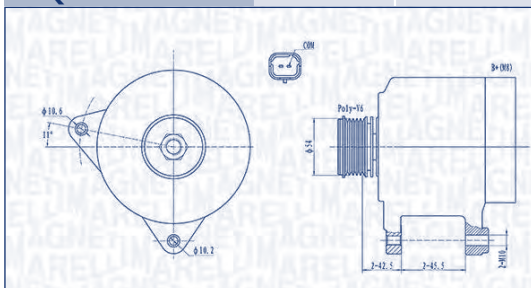

**MAGNETI
MARELLI**

PARTS & SERVICES

kW

**MQA1914****12 V****150 A****CITROËN**

C4 GRAND PICASSO I (UA)	1.8 i 16V	EW7A	92	10/06 → 12/10	→ 07/08	5M
	2.0 i 16V	EW10A	103	10/06 → 08/13	→ 10/08	5M
C4 I	2.0 16V	EW10A	103	07/06 → 07/11	04/08 → 12/10	5M
C4 I (LC)	2.0 16V	EW10A	103	11/04 → 07/11	→ 07/08	4M
C5 II (RC)	1.8 16V	EW7A	92	09/05 → 01/08	11/05 →	5M
	2.0 16V (RCRFJB, RCRFJC)	EW10A	103	09/04 → 08/08	→ 03/09	5M
C5 II Break (RE)	1.8 16V (RE6FYB)	EW7A	92	09/05 → 01/08	11/05 →	5M
	2.0 16V (RERFJB, RERFJC)	EW10A	103	09/04 →	→ 03/08	5M
C5 III (RD)	1.8 16V	EW7A	92	02/08 →	03/08 → 12/11	5M
	2.0 16V	EW10A	103	02/08 →	03/08 → 12/11	5M
C5 III Break (RW)	1.8 16V (RW6FYC)	EW7A	92	02/08 → 12/09	06/08 →	5M
	2.0 16V (RWRFJC, RWRFJF)	EW10A	103	02/08 → 12/11	06/08 →	5M
C8 (EA, EB)	2.0 16V	EW10A	103	09/05 →	02/06 → 12/10	5M
JUMPY II (VF7)	2.0 i	EW10A	103	01/07 → 03/16		5M
JUMPY II Furgone	2.0 i	EW10A	103	01/07 → 03/16	03/07 → 12/10	5M