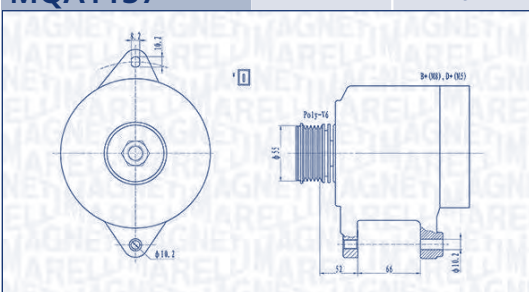

kW

MQA1153

14 V

65 A

PEUGEOT

EXPERT Pianale piatto/
Telaio (223)

1.9 TD

DHX (XUD9TE)

66

02/96 → 09/00

OE: 46231695

MQA1157

12 V

110 A

FIAT

DUCATO Autobus (230)	2.8 D	8140-63	64	02/98 → 04/02	06/98 → 12/99	5M	M	❄️
	2.8 TDI	8140-43	90	10/97 → 04/02	01/98 → 12/99	5M	M	❄️
	2.8 TDI 4x4	8140-43	90	07/99 → 04/02	→ 12/99	5M		
DUCATO Furgone (230)	2.5 D	8140-67	62	03/94 → 04/02	→ 12/01	5M	M	❄️
	2.5 TDI	8140-47	85	03/94 → 04/02	→ 12/01	5M	M	❄️
		8140-47R	80	03/94 → 04/02	→ 12/01	5M	M	❄️
	2.8 D	8140-63	64	05/98 → 04/02	06/98 → 12/99	5M	M	❄️
	2.8 D 4x4	8140-63	64	08/98 → 04/02	→ 12/99	5M	M	❄️
DUCATO Pianale piatto/ Telaio (230)	2.8 TDI	8140-43	90	10/97 → 04/02	01/98 → 12/99	5M	M	❄️
	2.8 TDI 4x4	8140-43	90	06/99 → 04/02	→ 12/99	5M	M	❄️
	2.5 D	8140-67	62	03/94 → 04/02	→ 12/01	5M	M	❄️
	2.5 TDI	8140-47R	80	03/94 → 04/02	→ 12/01	5M	M	❄️
	2.8 D	8140-63	64	02/98 → 04/02	06/98 → 05/01	5M	M	❄️
	2.8 TDI	8140-43	90	12/98 → 04/02	→ 12/99	5M	M	❄️