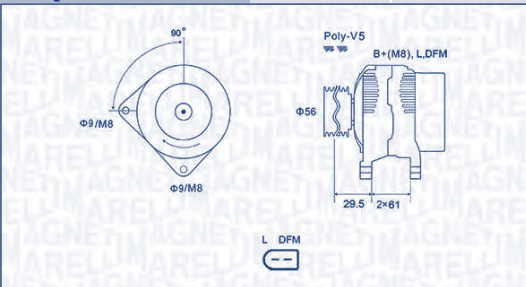

MQA1678

12 V

140 A

AUDI

A4 B6 (8E2)	1.9 TDI	AVB	74	05/01 → 12/04	→ 06/02	5M
	1.9 TDI quattro	AVF	96	11/01 → 12/04	→ 06/02	6M
A4 B6 Avant (8E5)	1.9 TDI	AVF, AWX	96	09/01 → 12/04	→ 06/02	5M
		AVB	74	11/01 → 12/04	→ 06/02	5M
	1.9 TDI quattro	AVF	96	11/01 → 12/04	→ 06/02	6M
A6 C5 (4B2)	1.9 TDI	AVF, AWX	96	08/01 → 01/05	→ 05/04	CVT A
A6 C5 Avant (4B5)	1.9 TDI	AVF, AWX	96	08/01 → 01/05		CVT A

VOLKSWAGEN

PASSAT B5 (3B2)	1.9 TDI	AVB	74	02/00 → 11/00	10/00 →	5M	☄
PASSAT B5.5 (3B3)	1.9 TDI	AVF, AWX	96	11/00 → 05/05		5M	☄
	1.9 TDI 4motion	AVF	96	11/00 → 05/05		6M	☄
	2.0 TDI	BGW	100	12/03 → 05/05		6M	☄
PASSAT B5.5 Variant (3B6)	1.9 TDI	AVF, AWX	96	11/00 → 05/05		5M	☄
	1.9 TDI 4motion	AVF	96	11/00 → 05/05		6M	☄
	2.0 TDI	BGW	100	12/03 → 05/05		6M	☄