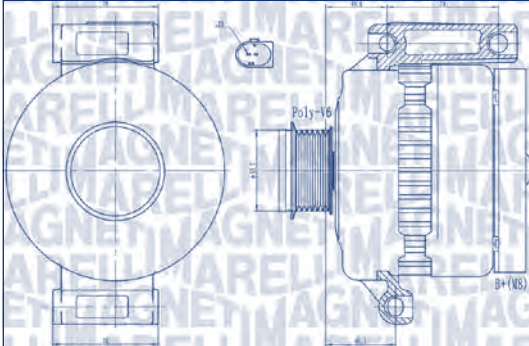

kW

MQA1923

14 V

150 A

FORD

GALAXY II	2.0	AOWB, AOWA, TBWB, TBWA	107	05/06 → 06/15
	2.0 Flexifuel	TBWB, TBWA	107	05/06 → 06/15
MONDEO IV Turnier	2.0	AOBC, AOBA, TBBA, TBBB	107	03/07 → 01/15
	2.0 Flexifuel	TBBA, TBBB	107	03/09 → 01/15
	2.0 LPG	TBBA, TBBB	107	07/09 → 01/15
S-MAX	2.0	AOWB, AOWA, TBWB, TBWA	107	05/06 → 12/14
	2.0 Flexifuel	TBWB, TBWA	107	05/06 → 12/14