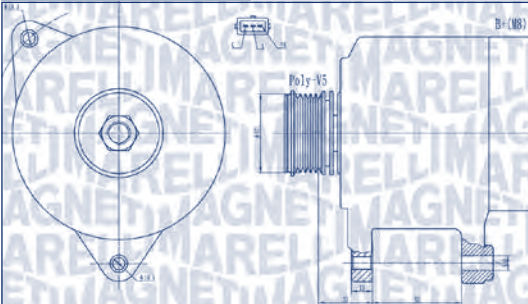

PEUGEOT

BIPPER TEPEE	1.3 HDi 75	F13DTE5	55	10/10 →	→ 09/15	
--------------	------------	---------	----	---------	---------	--

kw

MQA2133

14 V

120 A

KIA

CEE'D Combi Van (JD)	1.6 CRDi	D4FB	94	07/12 → 07/18	
PRO CEE'D (ED)	1.6 CRDi 128	D4FB	94	10/10 → 09/12 → 12/11	4A