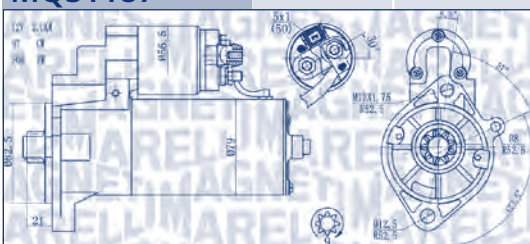

MQS1187

2 kW

12 V

VOLKSWAGEN

LT 28-35 II Autobus (2DB, 2DE, 2DK)	2.5 TDI	ANJ, AVR	80	05/99 → 07/06	OE: 069911023JX/MX