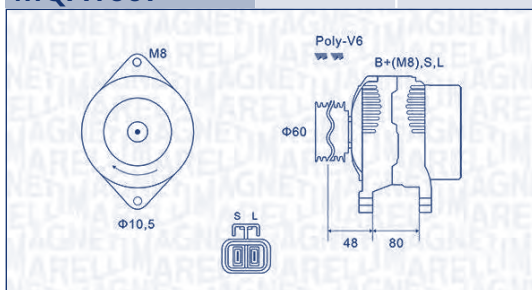

kW

MQA1607

14 V

80 A

NISSAN

ALMERA II	1.5	QG15DE	66	07/00 → 11/06	03/01 → 01/03	5M
	1.8	QG18DE	84	07/00 → 11/02	03/01 →	5M
ALMERA II Hatchback	1.5	QG15DE	66	03/00 → 11/06	→ 01/03	5M
	1.8	QG18DE	84	01/00 → 11/02	02/00 →	5M
ALMERA TINO	1.8	QG18DE	84	08/00 → 02/06	→ 01/03	5M
PRIMERA (P11)	1.8 16V	QG18DE	84	08/99 → 12/01	04/00 →	5M
PRIMERA (P12)	1.6	QG16DE	78	03/02 → 08/08		5M
	1.8	QG18DE	85	03/02 → 10/08		5M
PRIMERA Familiare (WP12)	1.6 Visia	QG16DE	80	01/02 → 04/06		5M
	1.8	QG18DE	85	03/02 → 05/07		5M
PRIMERA Hatchback (P11)	1.6 16V	QG16DE	78	09/00 → 07/02		5M
	1.8 16V	QG18DE	84	08/99 → 07/02	04/00 → 02/02	5M
PRIMERA Hatchback (P12)	1.6	QG16DE	78	07/02 → 08/08		5M
	1.8	QG18DE	85	07/02 → 10/08		5M
PRIMERA Traveller (WP11)	1.8 16V	QG18DE	84	08/99 → 12/01	04/00 →	5M