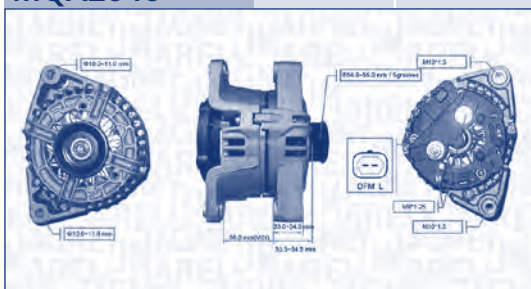

MQA2046

12 V

70 A

OPEL

CORSA D (S07)	1.2 (L08, L68)	A12XEL	51	12/09 → 08/14	
	1.2 LPG (L08, L68)	A12XER	61	06/11 → 08/14	
	1.4 LPG (L08, L68)	Z14XEP-GPL	66	08/06 → 12/11	
CORSA D Hatchback Van (S07)	1.2 (L08)	A12XER	63	06/10 → 08/14	

VAUXHALL

CORSA Mk III (D) (S07)	1.0 (L08)	Z10XEP	51	12/09 → 08/14	❄️ ❄️
	1.2 (L08)	Z12XEP	61	06/11 → 08/14	M ❄️
		A12XEL	61	06/11 → 08/14	
	1.4 (L08)	Z14XEP	64	09/09 → 08/14	M ❄️
		A14XER	66	08/06 → 12/11	M ❄️
	1.0 i 12V (L08)	A10XEP	51	12/09 → 08/14	❄️ ❄️
	1.2 i 16V (L08)	A12XER	66	07/06 → 06/11	M ❄️