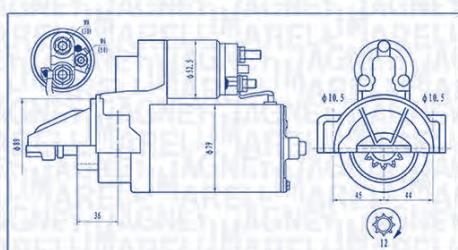

kW

MQS1418

1,4 kW

12 V

RENAULT

GRAND SCÉNIC III	2.0 16V (JZ0G)	M4R.7.11	103	02/09 →	→ 01/12	CVT
	2.0 16V (BT05, BT0F, BT0W)	M4R.7.04	103	10/07 → 12/12		
LAGUNA III	2.0 16V Hi-Flex (BT1H, BT1G, BT1K)	M4R.7.26	103	10/07 → 12/15		
LAGUNA III Sportour	2.0 16V Hi-Flex (KT1H, KT1G, KT1K)	M4R.7.26	103	10/07 → 12/15		
SCÉNIC III	2.0 16V (JZ0G, JZ0P, JZ1E, JZ1P)		103	02/09 →	→ 01/11	CVT

MQS1421

2 kW

12 V

CITROËN

JUMPER II Autobus	2.2 HDi 100	4HV	74	04/06 →	
	2.2 HDi 110	4HG (P22DTE)	81	07/11 →	
	2.2 HDi 120	4HU	88	04/06 →	
	2.2 HDi 130	4HH (P22DTE)	96	07/11 →	
	2.2 HDi 150	4HJ (P22DTE)	110	07/11 →	
JUMPER II Furgonato	2.2 HDi 100	4HV	74	04/06 → 12/12	
	2.2 HDi 110	4HG (P22DTE)	81	07/11 →	
	2.2 HDi 120	4HU	88	04/06 →	
	2.2 HDi 130	4HH (P22DTE)	96	07/11 →	
	2.2 HDi 150	4HJ (P22DTE)	110	07/11 →	
JUMPER II Pianale piatto/Telaio	2.2 HDi 100	4HV	74	04/06 →	
	2.2 HDi 110	4HG (P22DTE)	81	07/11 →	
	2.2 HDi 120	4HU	88	04/06 →	
	2.2 HDi 130	4HH (P22DTE)	96	07/11 →	
	2.2 HDi 150	4HJ (P22DTE)	110	07/11 →	

FIAT

DUCATO Autobus (250)	100 Multijet 2,2 D	4HV	74	07/06 → 05/11	
DUCATO Furgonato (250)	100 Multijet 2,2 D	4HV	74	07/06 →	
DUCATO Pianale piatto/ Telaio (250)	100 Multijet 2,2 D	4HV	74	07/06 →	

FORD

RANGER	3.2 TDCi 4x4	SAFA, SA2R, SA2S, SA2W, ENSA	147	04/11 →	
TOURNEO CUSTOM V362	2.2 TDCi	DRFG, DRFF, DRF4	74	04/12 → 12/15	
		CYF4, CYFF	92	04/12 → 12/15	
		CVFF	114	04/12 → 12/15