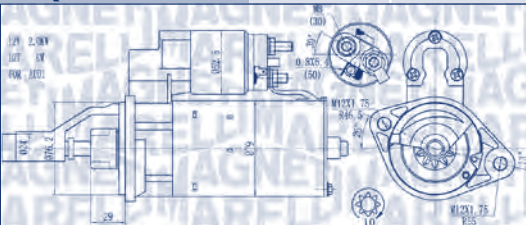

MQS1114

2 kW

12 V

AUDI

A4 B6 (8E2)	2.5 TDI	BFC, BCZ, BDG	120	07/02 → 12/04	OE: 059911023HX
		AYM	114	08/01 → 07/02	OE: 059911023HX
	2.5 TDI quattro	AKE, BAU, BDH	132	11/00 → 12/04	OE: 059911023HX
A4 B6 Avant (8E5)	2.5 TDI	BFC, BCZ, BDG	120	07/02 → 12/04	OE: 059911023HX
		AYM	114	09/01 → 07/02	OE: 059911023HX
	2.5 TDI quattro	AKE, BAU, BDH	132	09/01 → 12/04	OE: 059911023HX
A4 B6 Cabriolet (8H7)	2.5 TDI	BFC, BCZ, BDG	120	08/02 → 12/05	OE: 059911023HX
A4 B7 (8EC)	2.5 TDI	BDG	120	11/04 → 05/06	OE: 059911023HX
A4 B7 Avant (8ED)	2.5 TDI	BDG	120	11/04 → 05/06	OE: 059911023HX