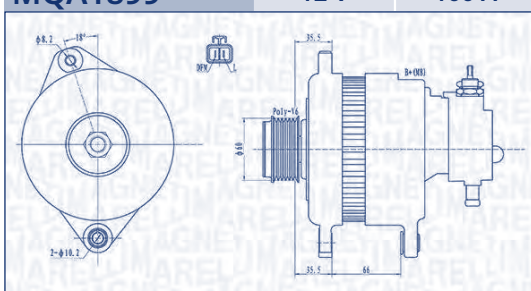

**MAGNETI
MARELLI**

PARTS & SERVICES

kW

MQA1898

12 V

80 A

MAZDA

3 Tre volumi (BK)

1.6 (BK12)

Z6, Z601, Z627

77

02/04 → 06/09

MQA1899

12 V

100 A

OPEL

ASTRA H (A04)

1.7 CDTI (L48)

Z17DTL

59

03/04 → 10/10

→ 06/05

Z17DTH

74

03/04 → 10/10

→ 01/09

ASTRA H Familiare (A04)

1.7 CDTI (L35)

Z17DTL

59

08/04 → 10/10

→ 06/05

Z17DTH

74

08/04 → 10/10

→ 06/07

ASTRA H Furgone/
familiare (L70)

1.7 CDTI (L70)

Z17DTH

74

03/04 → 10/10

→ 06/07

ASTRA H GTC (A04)

1.7 CDTi (L08)

Z17DTH

74

03/05 → 10/10

→ 06/07

Z17DTL

59

03/05 → 10/10

→ 06/05

ASTRA H Tre volumi (A04)

1.7 CDTi (L69)

Z17DTH

74

02/07 → 10/10

→ 09/10

VAUXHALL

ASTRA Mk V (H) (A04)

1.7 CDTI (L48)

Z17DTL

59

01/04 → 05/09

03/04 →

Z17DTH

74

01/04 → 05/09

03/04 →

ASTRA Mk V (H)
Familiare (A04)

1.7 CDTi (L35)

Z17DTH

74

08/04 → 03/09

5M

Z17DTL

59

08/04 → 05/09

5M

ASTRA Mk V (H)
Sport Hatch (A04)

1.7 CDTi (L08)

Z17DTH

74

02/05 → 11/10

03/05 →

ASTRAVAN Mk V (H)
Furgone/familiare (A04)

1.7 CDTi

Z17DTL

59

03/05 → 07/06

5M

Z17DTH

74

03/05 → 11/11

→ 12/10