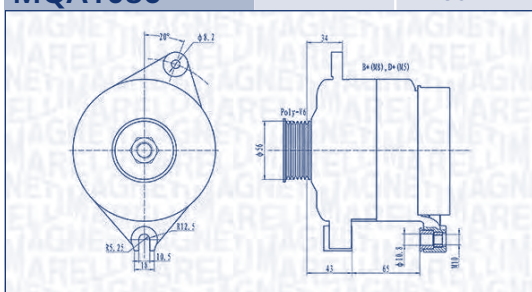

kW

MQA1084

12 V

65 A

PEUGEOT

EXPERT Pianale piatto/
Telaio (223)

1.6

222A2 (1580 SPI)

58

02/96 → 09/00

MQA1086

12 V

80 A

CITROËN

EVASION MPV (22, U6)	1.8	LFZ (XU7JP)	73	05/97 → 07/02	OE: 5701A4	M[*]
JUMPER I Autobus (230P)	2.0	RFW (XU10J2U)	80	02/94 → 04/02	OE: 5701A4	
	2.0 4x4	RFW (XU10J2U)	80	08/96 → 04/02	OE: 5701A4	
JUMPER I Autobus (244, Z)	2.0	XU10J2	81	04/02 → 06/06	OE: 5701A4	
	2.0 bivalent	XU10J2	81	02/03 → 06/06	OE: 5701A4	
JUMPER I Furgone (230L)	2.0	RFW (XU10J2U)	80	03/94 → 04/02	OE: 5701A4	
	2.0 4x4	RFW (XU10J2U)	80	10/96 → 01/02	OE: 5701A4	
JUMPER I Furgone (244)	2.0	XU10J2	81	04/02 → 06/06	OE: 5701A4	
	2.0 bivalent	XU10J2	81	02/03 → 06/06	OE: 5701A4	
JUMPER I Pianale piatto/ Telaio (230)	2.0	RFW (XU10J2U)	80	03/94 → 04/02	OE: 5701A4	
XANTIA (X1, X2)	2.0 i 16V	RFT (XU10J4/Z)	110	06/94 → 01/98	OE: 5701A4	
XANTIA Break (X1, X2)	1.8 i	LFZ (XU7JP)	74	06/95 → 01/98	OE: 5701A4	
	2.0 i	RFX (XU10J2C)	89	06/95 → 04/03	OE: 5701A4	
XM (Y4)	2.0 i 16V	RFV (XU10J4R)	97	05/94 → 10/00	OE: 5701A4	
XM Break (Y4)	2.0 i 16V	RFV (XU10J4R)	97	05/94 → 10/00	OE: 5701A4	
ZX (N2)	2.0 i 16V	RFT (XU10J4/Z)	110	06/94 → 06/97	OE: 5701A4	

FIAT

DUCATO Autobus (230)	1.9 D	DJY, D9B (XUD9A)	50	04/98 → 04/02	OE: 9611366880	
	1.9 TD	DHX (XUD9TF/L), DHX	66	04/98 → 04/02	OE: 9611366880	
DUCATO Autobus (244)	2.0	RFL	81	12/01 → 07/06	OE: 9611366880	
DUCATO Furgone (230)	1.9 D	DJY	50	04/98 → 04/02	OE: 9611366880	
	1.9 TD	DHX (XUD9TF/L), DHX	66	04/98 → 04/02	OE: 9611366880	
	2.0	RFW	80	03/94 → 04/02	OE: 9611366880	
DUCATO Furgone (244)	2.0	RFL	81	12/01 → 07/06	OE: 9611366880	
DUCATO Pianale piatto/ Telaio (230)	1.9 D	DJY	50	04/98 → 04/02	OE: 9611366880	
	1.9 TD	DHX (XUD9TF/L), DHX	66	04/98 → 04/02	OE: 9611366880	
	2.0	RFW	80	03/94 → 04/02	OE: 9611366880	
DUCATO Pianale piatto/ Telaio (244)	2.0	RFL	81	04/02 → 07/06	OE: 9611366880