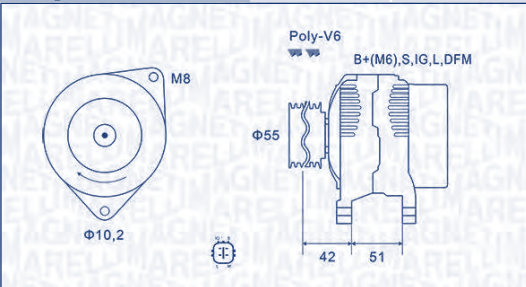

kw

MQA2125

14 V

80 A

TOYOTA

URBAN CRUISER (P1)	1.33 (NSP110_, NSP110)	1NR-FE	74	04/09 → 03/16	
	1.33 (NSP110_, NSP110R)	1NR-FE	73	01/09 → 03/16	
YARIS (P9)	1.33 VVT-i (NSP90_, NSP90R)	1NR-FE	74	11/08 → 12/11	OE: 27060-0H151
		1NR-FE	73	07/10 → 05/11	OE: 27060-0H151

MQA2126

14 V

100 A

JEEP

COMMANDER (XK, XH)	3.0 CRD 4x4	EXL	160	04/06 → 12/10	

TOYOTA

AURIS (E15)	1.6 (ZRE151_, ZRE151R)	1ZR-FE, 1ZR-FAE	97	05/09 → 09/12		
	1.8 (ZRE152_, ZRE152R)	2ZR-FAE	106	02/09 → 09/12		
AURIS (E18)	1.6 (ZRE181_, ZRE185_, ZRE185R, ZRE181R)	1ZR-FAE	97	10/12 → 12/18		
		1.6 VVT-i (ZRT270_, ZRT270R)	1ZR-FAE	97	11/08 → 10/18	
AVENSIS Familiare (T27)	1.8 VVT-i (ZRT271_, ZRT271R)	2ZR-FAE	108	11/08 → 10/18		
		2.0 VVT-i (ZRT272_, ZRT272R)	3ZR-FAE, 3ZR-FE	112	11/08 → 10/18	
VERSO (R2)	1.6 (ZGR20_, ZGR20R)	1ZR-FAE	97	04/09 → 08/18