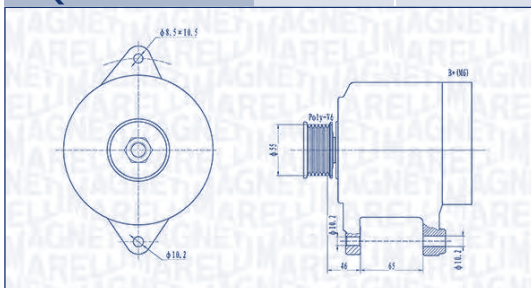

**MAGNETI
MARELLI**

PARTS & SERVICES

kW

MQA1306

12 V

75 A

RENAULT

ESPACE III	2.0 (JE0A)	F3R 728, F3R 729, F3R 742, F3R 768, F3R 769	84	11/96 → 10/00	5m
LAGUNA I	1.8 (B56S/T/0)	F3P 670, F3P 678	66	08/95 → 03/01	5m
	1.8 (K56S/T/0)	F3P 670, F3P 678	66	09/95 → 03/01	5m
LAGUNA I Grandtour	1.8 (K56Z)	F3P 720, F3P 724, F3P 678	69	09/95 → 03/01	5m
	2.0 (K56C/H)	F3R 722, F3R 723	83	09/95 → 03/01	5m
	1.9 D Eco (BA0A, BA0U, BA0R)	F8Q 620, F8Q 624, F8Q 622	47	01/96 → 08/03	5m
	1.9 dT (B/SA0K, B/SA0Y)	F8Q 784, F8Q 786	66	01/96 → 08/03	5m
MEGANE I	1.9 dTi (BA08, BA0N)	MERCEDES-BENZ/ OM 906.915, MERCEDES-BENZ/ OM 906.910, MERCEDES-BENZ/ OM 902.916	72	03/97 → 02/01	5m
	1.9 TDI	F8Q 784, F8Q 786	69	09/96 → 08/03	5m
	2.0 i	F3R 750, F3R 751	80	03/99 → 08/03	5m
	2.0 i (BA0G)	F3R 750, F3R 751	84	01/96 → 08/03	5m
MEGANE I Cabriolet	2.0 (EA0G)	F3R 750, F3R 798	84	04/97 → 08/03	5m
	2.0 i (EA0G)	F3R 791, F3R 796	80	03/99 → 08/03	5m
	1.9 D (LA0A, LA0U, LA0R)	F8Q 620, F8Q 624, F8Q 622	47	09/96 → 08/03	5m
	1.9 dT (LA0K, LA0Y)	F8Q 784, F8Q 786	66	09/96 → 08/03	5m
MEGANE I Classic	1.9 dTi (LA08, LA0N, LA0K)	MERCEDES-BENZ/ OM 900.912, MERCEDES-BENZ/ OM 900.918	72	03/97 → 02/01	5m
	1.9 TDI	MIDR 06.02.26 W/41	69	09/96 → 08/03	5m
	2.0 i (LA07, LA0G)	MIDR 06.02.26 W/41, MIDR 06.02.26 W	84	09/96 → 08/03	5m
	2.0 i (LA0G)	F3R 791, F3R 750, F3R 751, F3R 796, F3R 752, F3R 797, F3R 798	80	03/99 → 08/03	5m
MEGANE I Coach	1.9 dTi (DA0N)	MERCEDES-BENZ/ OM 900.913, MERCEDES-BENZ/ OM 900.919	72	03/97 → 02/01	5m
	2.0 i	F3R 791, F3R 750, F3R 751, F3R 796, F3R 797, F3R 798	80	03/99 → 08/03	5m
	2.0 i (DA0G)	F3R 750, F3R 751, F3R 798	84	03/96 → 08/03	5m