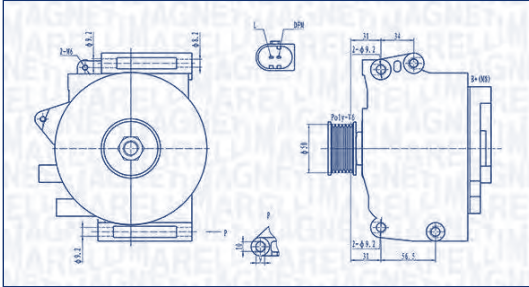

kW

MQA1701

12 V

200 A

MERCEDES-BENZ

E CLASS (W211)	E 220 CDI (211.006)	646.961	110	03/02 → 12/08	OE: A0121545902 → 03/03	6M
		646.961	100	03/02 → 12/08	OE: A0121545902 → 03/03	6M
	E 270 CDI (211.016)	647.961	130	03/02 → 12/08	OE: A0121545902; ENGINE: → 30070143	6M
		647.961	120	03/02 → 12/08	OE: A0121545902; → 05/05	6M
E CLASS T-Model (S211)	E 220 CDI (211.206)	646.961	100	03/03 → 07/09	OE: A0121545902; → 06/03	6M
	E 270 T CDI (211.216)	647.961	120	03/03 → 07/09	OE: A0121545902; → 05/05	6M

MQA1703

12 V

80 A