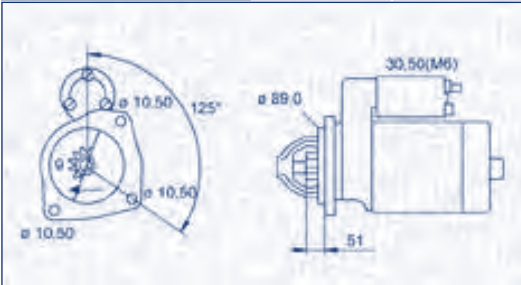

kw

MQS1112

4 kW

24 V

MERCEDES-BENZ

VARIO Autobus (B670)	O 810 (670.373, 670.374)	OM 904.904	75	09/96 → 12/10	OE: 0041518401/0051512001
	O 813 (670.373, 670.374)	OM 900.917	95	01/06 → 12/13	OE: 0041518401/0051512001
	O 814 (670.373, 670.374)	OM 904.908	100	09/96 → 12/10	OE: 0041518401/0051512001
	O 815 (670.373, 670.374)	OM 904.923	112	09/96 → 12/10	OE: 0041518401/0051512001
	O 816 D (670.373, 670.374)	OM 900.918	115	01/06 → 12/13	OE: 0041518401/0051512001
	O 818 D (670.373, 670.374)	OM 900.919	130	09/06 →	OE: 0041518401/0051512001
VARIO Cabina con motore	613 D, 614 D (669.599, 669.899)	OM 900.917	95	01/06 → 12/13	OE: 0041518401/0051512001
	615 D, 616 D (669.599, 669.899)	OM 900.918	115	01/06 → 12/13	OE: 0041518401/0051512001
	618 D (669.599, 669.899)	OM 900.919, OM 934.911	130	09/06 → 12/13	OE: 0041518401/0051512001
	810 DT (670.398)	OM 904.904	75	09/96 → 06/06	OE: 0041518401/0051512001
	814 DT (670.398)	OM 904.908	100	09/96 → 06/06	OE: 0041518401/0051512001
	816 DT (670.398)	OM 904.923	112	09/96 → 06/06	OE: 0041518401/0051512001
VARIO Furgonato (B667, B670, B668)	613 D, 614 D (668.351, 668.352, 668.353)	OM 904.908, OM 900.917	95	09/96 → 12/13	OE: 0041518401/0051512001
		OM 904.908	100	09/96 → 12/11	OE: 0041518401/0051512001
	615 D, 616 D (668.351, 668.352, 668.353)	OM 904.923, OM 900.918	115	09/98 → 12/13	OE: 0041518401/0051512001
		OM 904.923	112	09/98 → 12/10	OE: 0041518401/0051512001
	618 D	OM 904.964, OM 900.919	130	09/06 → 12/13	OE: 0041518401/0051512001
	813 D, 814 D (670.351, 670.352, 670.353)	OM 904.908, OM 900.917	95	09/96 → 12/13	OE: 0041518401/0051512001
		OM 904.908	100	09/96 → 12/13	OE: 0041518401/0051512001
	813 DA, 814 DA 4x4 (669.599, 670.451, 670.452, 670.453)	OM 904.908	95	09/96 → 12/13	OE: 0041518401/0051512001
		OM 904.908	100	09/96 → 12/13	OE: 0041518401/0051512001
	815 D, 816 D (670.351, 670.352, 670.353)	OM 904.923, OM 900.918	115	09/96 → 12/13	OE: 0041518401/0051512001
	OM 904.923	112	09/96 → 12/10	OE: 0041518401/0051512001	
815 DA, 816 DA 4x4 (669.599, 670.451, 670.452, 670.453)	OM 904.923	112	09/96 → 12/10	OE: 0041518401/0051512001	
	OM 904.923	115	09/96 → 12/13	OE: 0041518401/0051512001	
818 D (670.351, 670.352, 670.353)	OM 904.964, OM 900.919	130	09/06 → 12/13	OE: 0041518401/0051512001	
VARIO Pianale piatto/ Telaio (B670, B668, B667)	613 D, 614 D (668.321, 668.322, 668.323)	OM 904.908, OM 904.917	95	09/96 →	OE: 0041518401/0051512001
		OM 904.908	100	09/96 → 12/11	OE: 0041518401/0051512001
	615 D, 616 D (668.321, 668.322, 668.323)	OM 904.923, OM 900.918	115	09/98 →	OE: 0041518401/0051512001
		OM 904.923	112	09/98 →	OE: 0041518401/0051512001
	618 D (668.321, 668.322, 668.323)	OM 904.964, OM 900.919	130	09/06 →	OE: 0041518401/0051512001