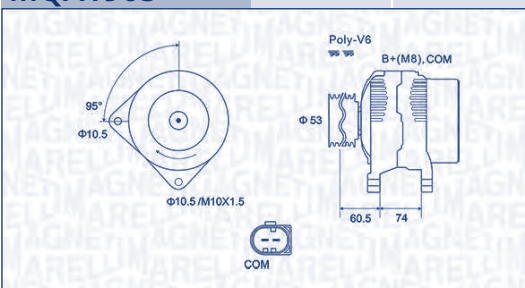

MQA1905   **12 V**   **170 A**

BMW

5 Touring (E61)	M5	S85B50	373	02/07 → 12/10	
6 (E63)	M	S85B50	373	09/05 → 07/10