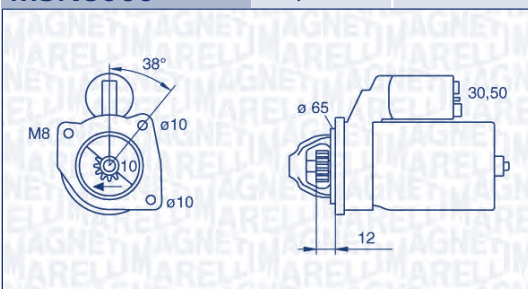

kW

MSN8045

1,3 kW

12 V

FIAT

FIORINO (225)	1.3 D Multijet (225BXD1A, 225BXB1A, 225BXB11)	199A2.000, 199A9.000	55	11/07 →	
GRANDE PUNTO (199)	1.3 D Multijet	199A2.000, 199A9.000	55	10/05 → 06/13	
	1.3 D Multijet (199.AXD11, 199.AXD1A, 199.AXD1B, ...)	199A3.000	66	10/05 → 12/10	
IDEA (350)	1.3 D Multijet	188A9.000	51	01/04 →	
LINEA (323, 110)	1.3 D Multijet (323AXB11, 323AXB1A)	199A3.000	66	06/07 →	
PANDA / PANDA CLASSIC (169)	1.3 D Multijet (169.AXC1A)	188A8.000	51	09/03 →	
	1.3 D Multijet (169AXG1A, 169AXD1A)	169A1.000, 169A5.000	55	06/06 → 08/13	
PUNTO (188)	1.3 D Multijet 4x4 (169.AXC2A)	188A8.000	51	10/04 →	
	1.3 JTD 16V	188A9.000	51	06/03 → 03/12	
QUBO (225)	1.3 D Multijet (225CXB1A, 225AXB1A, 225CXB11, 225AXB11, ...)	199A2.000, 199A9.000	55	02/08 →	
SIENA (178, 172)	1.3 JTD	188A9.000	51	09/03 → 12/09	

LANCIA

MUSA (350)	1.3 D Multijet (350.AXB11, 350.AXB1A)	188A9.000	51	10/04 → 09/12	
YPSILON (843)	1.3 D Multijet (843.AXE11, 843.AXE1A)	199A3.000	66	09/06 → 12/11	
	1.3 D Multijet (843.AXF11, 843.AXF1A, 843.AXM11, ...)	199A2.000	55	09/06 → 12/11	
	1.3 D Multijet (843.AXH1A, 843.AXE1A)	199A3.000	77	05/07 → 12/11	
	1.3 JTD (843.AXD11, 843.AXD1A)	188A9.000	51	10/03 → 12/11	

OPEL

COMBO Tour	1.3 CDTI 16V	Z13DTJ	55	10/05 → 12/11	
CORSA D (S07)	1.3 CDTI (L08, L68)	A13DTC, Z13DTJ	55	07/06 → 08/14	

MSN8060

0,9 kW

12 V

ABARTH

500 / 595 / 695	1.4 (312.AXD1A)	312 A1.000, 312 A1.000	99	08/08 →	
	1.4 (312.AXF11, 312.AXF1A)	312 A3.000, 312 A1.000, 312 A3.000, 312 B3.000	132	08/08 →	
	1.4 (312.AXF11, 312.AXF1A, 312.AXD1A)	312 A1.000, 312 A1.000, 312 A3.000, 312 B4.000	118	08/08 →