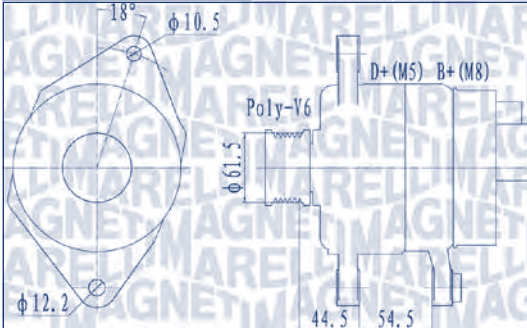

kW

MQA1558

14 V

100 A

ALFA ROMEO

147 (937)	1.9 JTD 16V (937.AXG1B, 937.BXG1B)	192A5.000	103	11/02 → 03/10	→ 09/06	5M
		937A4.000	93	09/03 → 09/04		5M
	1.9 JTD 16V (937.AXM1B, 937.AXS1B)	192B1.000	100	10/04 → 03/10	→ 01/10	5M
	1.9 JTDM 16V (937.AXN1B, 937.BXN1B)	937A5.000	110	09/04 → 03/10	10/04 → 01/10	5M
	1.9 JTDM 8V (937.AXD1A, 937.AXU1A, 937.BXU1A)	937A3.000	88	07/05 → 03/10	→ 01/10	5M
GT (937)	1.9 JTD (937CXN1B, 937CXZ1B)	937A6.000	125	05/08 → 09/10	CHASSIS: → C7377	6M

FIAT

BRAVA (182)	1.9 JTD 105	182B4.000	77	12/98 → 10/01	ENGINE: 1199499 → 1719251	5M M
BRAVO I (182)	1.9 JTD 105	182B4.000	77	12/98 → 10/01	ENGINE: 1199499 → 1719251	5M M
DOBLÒ MPV / Space wagon (119, 223)	1.9 D (223AXB1A)	223A6.000	46	03/01 →	→ 12/05	5M M
	1.9 JTD	223A7.000, 223B1.000	77	07/03 →	09/05 → 01/10	5M
IDEA (350)	1.9 JTD	188B2.000	74	01/04 →	02/04 → 01/12	5M
MAREA (185)	1.9 JTD 105 (185AXN1A)	182B4.000	77	12/98 → 12/02	02/99 → 09/02	5M
	1.9 JTD 110 (185AXT1A)	186A6.000	81	09/00 → 08/02		5M
MAREA Weekend (185)	1.9 JTD 105 (185BXN1A)	182B4.000, 182B9.000	77	12/98 → 12/02	01/99 → 09/02	5M
MULTIPLA (186)	1.9 JTD (186AXE1A)	186A9.000	88	04/02 → 06/10	01/06 → 05/10	5M
	1.9 JTD 105 (186AXB1A)	182B4.000	77	04/99 → 06/10	→ 06/04	5M M
	1.9 JTD 110	186A6.000	81	03/01 → 07/02	ENGINE: 02268160 → 02268159	5M
PUNTO (188)	1.9 JTD	188A7.000	63	10/01 → 03/12	→ 08/09	5M M
		188B2.000	74	06/03 → 03/12	07/03 → 08/09	5M M
	1.9 JTD 80 (188.237, .257, .337, .357)	188A2.000	59	09/99 → 03/12	→ 06/03	5M M
STILO (192)	1.9 D Multijet	192A8.000	88	09/05 → 11/06	CHASSIS: → 0066902	6M
	1.9 JTD	192B1.000	100	04/04 → 11/06		5M
	1.9 JTD (192_XF1A)	192A3.000	59	02/02 → 11/06	01/04 → 08/04	5M M
	1.9 JTD (192AXS1B, 192BXS1B)	192B5.000	66	09/04 → 11/06		5M
STILO Multi Wagon (192)	1.9 D	192B5.000	66	09/04 → 08/08	CHASSIS: → 0066902	5M
	1.9 JTD	192A3.000	59	01/03 → 08/08	→ 09/07	5M M