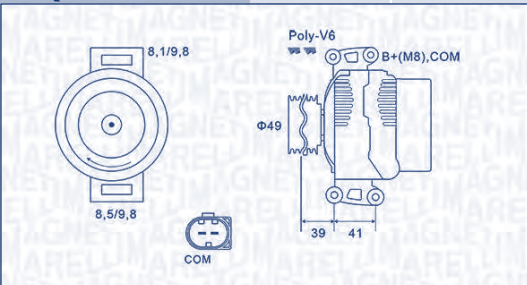

MQA1953

14 V

180 A

BMW

3 (E90)	325 i	N52B25A	160	12/04 → 12/11	03/08 → 10/11	6M	❄️
		N53B30A	160	03/07 → 12/11	09/08 → 10/11	6M	❄️
	330 i	N52B30A, N53B3000	200	09/07 → 10/11	06/08 →	6M	❄️
		N52B30A, N53B3000	200	03/07 → 12/11	07/07 →	6M	❄️
	330 i xDrive	N53B3000	200	09/08 → 10/11		6M	❄️