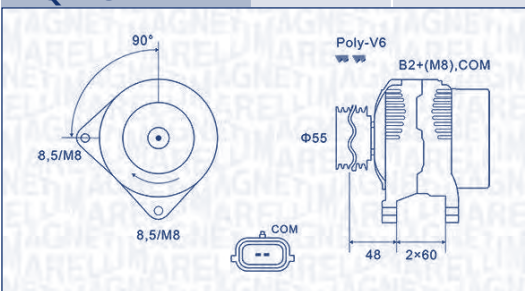

MQA1974

14 V

150 A

RENAULT

CLIO II	1.5 dCi (B/CB3M)	K9K 740	47	06/05 → 12/10		
		K9K 752	47	06/05 → 12/12		
	1.5 dCi	K9K 770	55	08/10 → 12/14		
		K9K 766, K9K 770	65	08/10 → 12/14		
CLIO III	1.5 dCi (BR0H, CR0H, CR1S, BR1S)	K9K 764, K9K 774	78	06/05 → 12/14	M	
		K9K 766	63	06/05 → 12/12	M	
	1.5 dCi (BR17, CR17)	K9K 772	76	06/05 → 12/12	M	
	1.5 dCi (BR1C, CR1C)	K9K 768, K9K 714	50	06/05 → 12/12	M	
	CLIO III Sportour	1.5 dCi	K9K 770	55	08/10 → 12/12	
K9K 772, K9K 770			65	08/10 → 12/12		
K9K 752			48	11/07 → 12/12		
1.5 dCi (KR0F)		K9K 766	63	11/07 → 12/12	M	
1.5 dCi (KR0G)		K9K 768, K9K 714	50	11/07 → 12/12	M	
1.5 dCi (KR0H, KR1S)	K9K 764, K9K 774	78	02/08 → 12/12	M		
1.5 dCi (KR1C, KR1N)	K9K 772	76	11/07 → 12/12	M