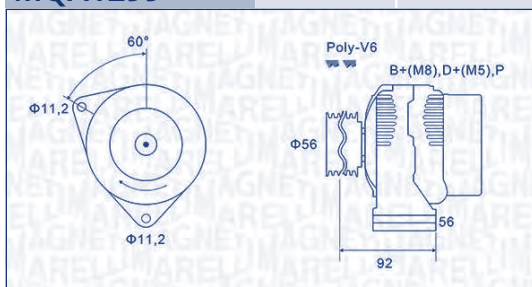

kW

MQA1299

12 V

120 A

MERCEDES-BENZ

E CLASS (W210)	E 220 D	OM 604.912	55	05/96 → 03/02	OE: A010.154.01.02/A010.154.05.02/A010.154.94.02/A011.154.08.02
	E 200 D (210.003)	OM 604.917	65	01/96 → 03/02	OE: A010.154.01.02/A010.154.05.02/A010.154.94.02/A011.154.08.02
	E 220 D (210.004)	OM 604.912	70	06/95 → 07/99	OE: A010.154.01.02/A010.154.05.02/A010.154.94.02/A011.154.08.02
	E 250 D (210.010)	OM 605.912	83	06/95 → 07/99	OE: A010.154.01.02/A010.154.05.02/A010.154.94.02/A011.154.08.02
	E 250 Turbo-D (210.015)	OM 605.962	110	06/97 → 07/99	OE: A010.154.01.02/A010.154.05.02/A010.154.94.02/A011.154.08.02
	E 290 Turbo-D (210.017)	OM 602.982	95	03/96 → 07/99	OE: A010.154.01.02/A010.154.05.02/A010.154.94.02/A011.154.08.02
	E 300 D (210.020)	OM 606.912	100	06/95 → 06/97	OE: A010.154.01.02/A010.154.05.02/A010.154.94.02/A011.154.08.02
	E 300 Turbo-D (210.025)	OM 606.962	130	12/96 → 07/99	OE: A010.154.01.02/A010.154.05.02/A010.154.94.02/A011.154.08.02
E CLASS T-Model (S210)	E 250 T D (210.210)	OM 605.912	83	06/96 → 07/99	OE: A010.154.01.02/A010.154.05.02/A010.154.94.02/A011.154.08.02
	E 250 T Turbo-D (210.215)	OM 605.962	110	06/97 → 07/99	OE: A010.154.01.02/A010.154.05.02/A010.154.94.02/A011.154.08.02
	E 290 T Turbo-D (210.217)	OM 602.982	95	06/96 → 07/99	OE: A010.154.01.02/A010.154.05.02/A010.154.94.02/A011.154.08.02
	E 300 T Turbo-D (210.225)	OM 606.962	130	12/96 → 07/99	OE: A010.154.01.02/A010.154.05.02/A010.154.94.02/A011.154.08.02
SPRINTER 2-t Autobus (B901, B902)	208 D (901.371, 902.371, 902.372)	OM 601.943	58	02/95 → 04/00	OE: A010.154.01.02/A010.154.05.02/A010.154.94.02/A011.154.08.02
	212 D (902.471, 902.472)	OM 602.980	90	02/95 → 04/00	OE: A010.154.01.02/A010.154.05.02/A010.154.94.02/A011.154.08.02
	210 D (902.471, 902.472)	OM 602.980	75	03/97 → 04/00	OE: A010.154.01.02/A010.154.05.02/A010.154.94.02/A011.154.08.02
SPRINTER 2-t Furgone (B901, B902)	210 D (901.461, 901.462, 902.461, 902.462)	OM 602.980	75	01/97 → 04/00	OE: A010.154.01.02/A010.154.05.02/A010.154.94.02/A011.154.08.02
	208 D (901.361, 901.362, 902.361, 902.362)	OM 601.943	58	02/95 → 04/00	OE: A010.154.01.02/A010.154.05.02/A010.154.94.02/A011.154.08.02
	212 D (901.461, 901.462, 902.461, 902.462)	OM 602.980	90	02/95 → 04/00	OE: A010.154.01.02/A010.154.05.02/A010.154.94.02/A011.154.08.02
	208 D (901.361, 901.362, 902.361, 902.362)	OM 601.943	60	10/96 → 04/00	OE: A010.154.01.02/A010.154.05.02/A010.154.94.02/A011.154.08.02
SPRINTER 2-t Pianale piatto/Telaio (B901, B902)	212 D (901.421, 902.412)	OM 602.980	90	02/95 → 04/00	OE: A010.154.01.02/A010.154.05.02/A010.154.94.02/A011.154.08.02
	208 D (901.311, 901.312, 901.321, 902.311, 902.312, ...)	OM 601.943	58	01/95 → 04/00	OE: A010.154.01.02/A010.154.05.02/A010.154.94.02/A011.154.08.02