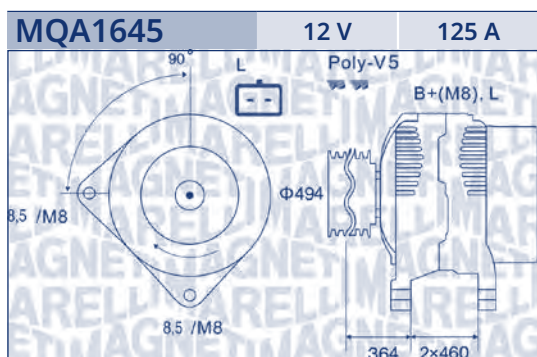

**MAGNETI
MARELLI**

PARTS & SERVICES

			kw		
MQA1644	14 V	120 A			
VOLKSWAGEN					
POLO (9N, 9A)	1.4 TDI	AMF, BAY	55	10/01 → 06/05	OE: 021903025T
		BMS, BNV	59	04/05 → 11/09	OE: 021903025T; CHASSIS: 9n-6d020577 → M
		BNM, BWB	51	04/05 → 11/09	OE: 021903025T; CHASSIS: 9n-6d020577 → M
POLO IV (9A4, 9A2, 9N2, 9A6)	1.4 TDI	AMF, BAY	55	07/03 → 06/05	OE: 021903025T

OPEL					
MOVANO A Furgone (X70)	1.9 DTI (FD)	F9Q.7.72	60	10/01 →	→ 10/06 M
VIVARO A Furgone (X83)	1.9 DI (F7)	F9Q.7.62	60	08/01 → 07/06	
	1.9 DTI (F7)	F9Q.7.60	74	08/01 → 07/14	→ 07/06
VIVARO A Pianale piatto/ Telaio (X83)	1.9 Di	F9Q.7.62	60	08/01 → 07/14	→ 07/06
	1.9 DTI	F9Q.7.60	74	02/01 → 12/10	05/01 → 07/06
RENAULT					
LAGUNA I	1.9 dCi (B56W)	F9Q 718	79	09/99 → 03/01	
LAGUNA I Grandtour	1.9 dCi (K56W)	F9Q 718	79	09/99 → 03/01	
LAGUNA II	1.9 dCi (BG08, BG0G)	F9Q 750, F9Q 756, F9Q 670, F9Q 674, F9Q 650	88	03/01 → 09/07	
	1.9 dCi (BG0E)	F9Q 752	77	06/01 → 05/05	
	1.9 dCi (BG0R, BG0E)	F9Q 754, F9Q 752	74	10/01 → 05/05	
LAGUNA II Grandtour	1.9 dCi (KG0E)	F9Q 752	77	06/01 → 05/05	
	1.9 dCi (KG0E, KG0R)	F9Q 754, F9Q 752	74	10/01 → 05/05	
	1.9 dCi (KG0G)	F9Q 750, F9Q 756, F9Q 670, F9Q 674	88	03/01 → 09/07	
MASTER II Autobus (JD)	1.9 dCi 80	F9Q 772, F9Q 774	60	11/01 →	
MASTER II Furgone (FD)	1.9 dCi 80	F9Q 772, F9Q 774	60	11/01 →	
TRAFIC II Autobus (JL)	1.9 dCi 80 (JLOB)	F9Q 762	60	03/01 → 10/06	
	1.9 dCi 100 (JLOC)	F9Q 760	74	03/01 → 10/06	
TRAFIC II Furgone (FL)	1.9 dCi 80 (FLOB)	F9Q 760, F9Q 762	60	03/01 → 10/06	
	1.9 dCi 100 (FLOC)	F9Q 760	74	03/01 → 10/06	
TRAFIC II Pianale piatto/ Telaio (EL)	1.9 dCi 80 (ELOB)	F9Q 762	60	03/01 → 10/06	M
	1.9 dCi 100 (ELOC)	F9Q 760	74	03/01 → 10/06