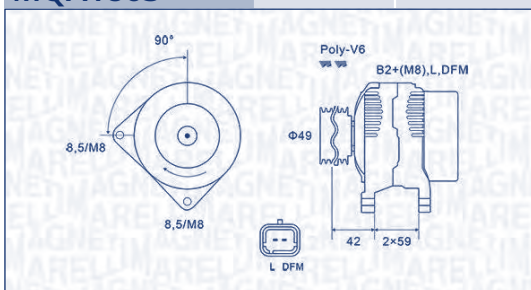

**MAGNETI
MARELLI**

PARTS & SERVICES

kW

MQA1862

12 V

90 A

LANCIA

MUSA (350)	1.3 D Multijet (350.AXB11, 350.AXB1A)	188A9.000	51	10/04 → 09/12	OE: 46823547; CHASSIS: D11785 → SM M
MUSA (350)	1.3 D Multijet (350.AXG11, 350.AXG1A)	199A3.000	66	09/06 → 09/12	OE: 4682354; CHASSIS: D11785 → SM M

MQA1863

14 V

150 A

RENAULT

LAGUNA II	1.9 dCi	F9Q 718, F9Q 754	79	03/01 → 09/07	DCT 6
	1.9 dCi (BG0E)	F9Q 752	77	06/01 → 05/05	5M
LAGUNA II Grandtour	1.9 dCi	F9Q 718, F9Q 754	79	03/01 → 12/07	DCT 6
	1.9 dCi (KG0E)	F9Q 752	77	06/01 → 05/05	5M
	1.9 dCi (KG0E, KG0R)	F9Q 754, F9Q 752	74	10/01 → 05/05	DCT 6
	1.9 dCi (KG0G)	F9Q 750, F9Q 756, F9Q 670, F9Q 674	88	03/01 → 09/07	DCT 6