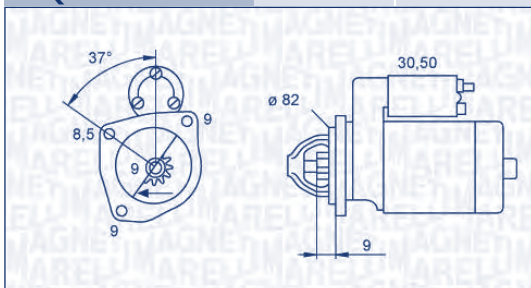

**MAGNETI
MARELLI**

PARTS & SERVICES

kW

MQS1045

2 kW

12 V

ALFA ROMEO

145 (930)	1.9 JTD (930.A4B)	AR32302	77	02/99 → 01/01	OE: 46473784/60814911/60816083
146 (930)	1.9 JTD (930.B4B)	AR32302	77	02/99 → 01/01	OE: 46473784/60814911/60816083
147 (937)	1.9 JTD (937.AXD1A, 937.BXD1A, 937.AXV1A, 937.BXB1A, ...)	937A2.000	85	04/01 → 03/10	OE: 46473784/60814911/60816083
156 (932)	1.9 JTD (932.A2B00)	AR37101	81	10/00 → 05/01	OE: 46473784/60814911/60816083
	1.9 JTD (932.A2B00, 932.A2C00)	937A2.000	85	05/01 → 09/05	OE: 46473784/60814911/60816083
156 (932)/ 156 Sportwagon (932)	1.9 JTD (932B2)	AR32302	77	09/97 → 10/00	OE: 46473784/60814911/60816083
156 Sportwagon (932)	1.9 JTD (932.B2B00)	AR37101	81	10/00 → 05/01	OE: 46473784/60814911/60816083
	1.9 JTD (932B2B, 932B2C)	937A2.000	85	05/01 → 05/06	OE: 46473784/60814911/60816083
159 Sportwagon (939)	1.9 JTDM 16V (939BXC1B, 939BXC12)	939A2.000	110	03/06 → 11/11	OE: 46473784/60814911/60816083

FIAT

BRAVA (182)	1.9 JTD 105	182B4.000	77	12/98 → 10/01	
	1.9 TD 100 S (182.BF)	182A7.000	74	03/96 → 10/01	
	1.9 TD 75 S (182.BF)	182A8.000	55	03/96 → 10/01	
BRAVO I (182)	1.9 JTD	182B9.000	74	09/00 → 10/01	
	1.9 JTD 105	182B4.000	77	12/98 → 10/01	
	1.9 TD 100 S (182.AF)	182A7.000	74	03/96 → 10/01	
BRAVO II (198)	1.9 TD 75 S (182.AF)	182A8.000	55	03/96 → 10/01	
	1.6 D Multijet (198AXH1B)	198A3.000	77	09/07 → 12/14	
	1.9 D Multijet (198AXD1A)	192A1.000	85	11/06 → 12/09	
CROMA (194)	1.9 D Multijet (194AXC1B, 194AXC12)	939A2.000	110	06/05 → 12/11	
DOBLÒ (223)	1.9 JTD	182B9.000, 223A7.000	77	07/03 →	
	1.9 JTD (223ZXE1A)	182B9.000, 223B2.000	74	10/01 →	
DOBLÒ MPV (119, 223)	1.9 JTD	223A7.000, 223B1.000	77	07/03 →	
	1.9 JTD (223AXE1A)	182B9.000, 223B2.000	74	10/01 →	
GRANDE PUNTO (199)	1.9 D Multijet	939A1.000	88	10/05 →	
	1.9 D Multijet	199A5.000	96	10/05 →	
MAREA (185)	1.9 JTD 105 (185AXN1A)	182B4.000	77	12/98 → 12/02	
	1.9 JTD 110 (185AXT1A)	186A6.000	81	09/00 → 08/02	
	1.9 TD 100 (185AX_)	182A7.000	74	05/96 → 12/02	
	1.9 TD 75	182A8.000	55	09/96 → 05/02