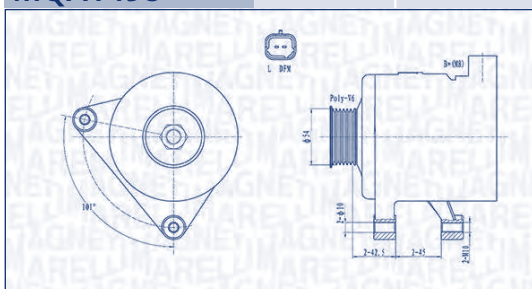

kW

MQA1496

14 V

80 A

PEUGEOT

206 Tre volumi	1.4	TU3A	55	03/07 →	OE: 5705FV	5M
	1.6 16V	TU5JP4, TU5JP4G	80	03/07 →	OE: 5705FV	5M
306	1.9 D	DW8, DW8B	51	09/98 → 05/01	OE: 5705FV	5M ❄️ ☒
306 Break	1.9 D	DW8, DW8B	51	09/98 → 04/02	OE: 5705FV	5M ❄️ ☒
306 Hatchback	1.9 D	DW8, DW8B	51	09/98 → 05/01	OE: 5705FV	5M ❄️ ☒
EXPERT (224)	1.9 D	DW8B	51	12/03 → 12/06	OE: 5705FV	5M ❄️ ☒
	2.0 HDI	DW10ATED	80	07/00 → 12/06	OE: 5705FV	5M
EXPERT Furgone (222)	2.0 HDI	DW10ATED	80	07/00 → 12/06	OE: 5705FV	5M
	2.0 HDI	DW10ATED4	80	07/00 → 12/06	OE: 5705FV	5M
	1.9 D 70	DW8, DW8B	51	12/98 → 12/06	OE: 5705FV	5M ❄️ ☒
EXPERT Pianale piatto/ Telaio (223)	2.0 HDi	DW10ATED4	80	10/00 → 10/06	OE: 5705FV	5M
RANCH (5, G)	1.9 D	DW8, DW8B	51	06/96 → 12/15	OE: 5705FV	5M ❄️ ☒
	1.9 D 4x4	DW8B	51	04/04 → 07/11	OE: 5705FV	5M
	2.0 HDi	DW10TD	66	04/00 → 07/08	OE: 5705FV	5M
	2.0 HDi 4x4	DW10TD	66	04/04 → 08/05	OE: 5705FV	5M
RANCH MPV / Space wagon (5, G)	1.9 D	DW8, DW8B	51	01/99 → 07/08	OE: 5705FV	5M ❄️ ☒
	2.0 HDI	DW10TD	66	02/00 → 07/08	OE: 5705FV	5M

MQA1498

12 V

70 A

CITROËN

BERLINGO / BERLINGO FIRST (M_)	1.4 bivalent	TU3JP	48	11/02 → 12/11	03/04 → 09/10	5M ❄️ ☒
BERLINGO / BERLINGO FIRST MPV	1.4 bivalent	TU3JP	48	11/02 → 12/11	04/03 → 09/10	5M ❄️ ☒
C2 (JM)	1.6 VTS	TU5JP4S	90	10/04 → 12/09		5M
XSARA (N1)	1.6 16V	TU5JP4	80	09/00 → 03/05	→ 01/05	5M ❄️ ☒
XSARA Break (N2)	1.6 16V	TU5JP4	80	09/00 → 08/05		5M ❄️ ☒
XSARA Coupé (N0)	1.6 16V	TU5JP4	80	09/00 → 03/05	→ 01/05	5M ❄️ ☒

PEUGEOT

206 CC	1.6 16V (2DNFUF, 2DNFUR)	TU5JP4	80	09/00 → 12/07	02/01 →	5M ⚙️
206 Hatchback (2A/C)	1.1 i	TU1JP	44	09/98 → 02/07		5M ⚙️
	1.4 16V	ET3J4	65	10/03 → 02/08		5M
	1.4 i	TU3A, TU3JP	55	09/98 → 12/12		5M ⚙️
	1.6 16V	TU5JP4	80	07/00 → 04/09		5M ⚙️
	1.6 i	TU5JP	65	09/98 → 12/00		5M ⚙️
	2.0 S16	EW10J4	100	06/99 → 12/07		5M