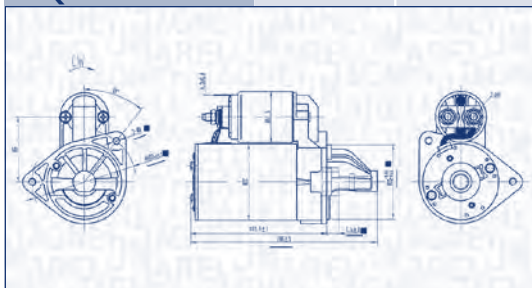

MQS1718
0,8 kW
12 V

CHEVROLET

MATIZ (M200, M250)	0.8	F8CV	38	03/05 → 12/13	5M
	0.8 LPG	F8CV	38	03/05 → 12/07	5M

MQS1718	0,8 kW	12 V				
CHEVROLET						
SPARK	0.8	F8CV	37	05/05 → 02/10		
DAEWOO						
MATIZ (M100, M150)	0.8	F8CV	38	09/98 →		
	1.0	B10S	47	01/03 →		
SUZUKI						
WAGON R+	1.0 (RC410, SR410, SR412)	K10A	48	02/98 → 05/00		
	1.2 (SR412)	K12A	51	02/98 → 05/00		
	1.2 4WD (SR412)	K12A	51	02/98 → 05/00		