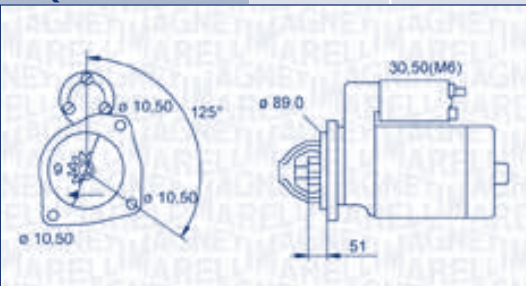

MQS1112

4,0 kW

24 V

MAZ

Serie 100	105		205	01/97 →	→ 01/02
	107		210	05/04 →	
Serie 200	203		205	01/05 →	

**MAGNETI
MARELLI**

PARTS & SERVICES

kW