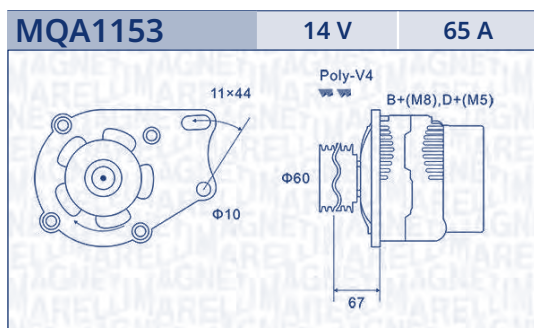

kw		
MQA1152	14 V	80 A			
PEUGEOT					
306	1.8 16V	XU7JP4	81	03/97 → 05/01	
	2.0	XU10J4R	97	03/97 → 05/01	
	2.0 ST	XU10J2C	89	07/94 → 05/01	
306 Break	1.8 16V	XU7JP4	81	03/97 → 04/02	
	2.0	XU10J4R	97	03/97 → 04/02	
306 Cabriolet	1.8 16V	XU7JP4	81	05/97 → 04/02	
	2.0	XU10J2, XU10J2C	89	03/94 → 04/02	
	2.0 16V	XU10J4R	97	03/97 → 04/02	
306 Hatchback	1.8 16V	XU7JP4	81	03/97 → 05/01	
	2.0 16V	XU10J4R	97	03/97 → 05/01	
	2.0 S16	XU10J4	110	06/94 → 05/01	
	2.0 S16	XU10J4RS	120	06/96 → 05/01	
406	1.8	XU7JB	66	05/97 → 05/04	
	1.8 16V	XU7JP4	81	11/95 → 10/00	
	2.0 Turbo	XU10J2TE	108	04/96 → 05/04	
406 Break	1.8	XU7JB	66	05/97 → 10/04	
	1.8 16V	XU7JP4	81	10/96 → 10/00	
	2.0 Turbo	XU10J2TE	108	10/96 → 10/04	
406 Coupé (8C)	2.0 16V	XU10J4R	97	03/97 → 12/04	
605	2.0 16V	XU10J4R	97	07/94 → 09/99	
806	2.0 16V	XU10J4R	97	05/98 → 09/00	
	2.0 Turbo	XU10J2TE, XU10J2TE/L	108	06/94 → 08/02	CHASSIS: 7392 →
RANCH MPV / Space wagon (5, G)	1.8	XU7JB	66	05/97 → 12/02	

FIAT					
PALIO Weekend (178, 173, 373, 374, 171)	1.2	178 B5.000	54	04/96 → 02/04	OE: 46231695
	1.2 (178DYA1A, 178DXS1A)	188 A4.000, 178 C4.066	44	07/97 → 10/04	OE: 46231695
PUNTO (176)	60 1.2	176 A7.000	43	01/94 → 09/99	OE: 46231695
PUNTO Cabriolet (176)	60 1.2	176 A7.000	43	04/94 → 06/00	OE: 46231695
	60 1.2 (176AR_, 176BR_)	176 B1.000, 176 B4.000	44	05/95 → 06/00	OE: 46231695
PUNTO Van (176)	1.1	176 B2.000	40	04/96 → 02/00	OE: 46231695
PEUGEOT					
EXPERT (224)	1.9 TD	DHX (XUD9TE)	66	02/96 → 09/00	OE: 46231695
EXPERT Furgone (222)	1.9 TD	DHX (XUD9TE)	66	02/96 → 09/00	OE: 46231695