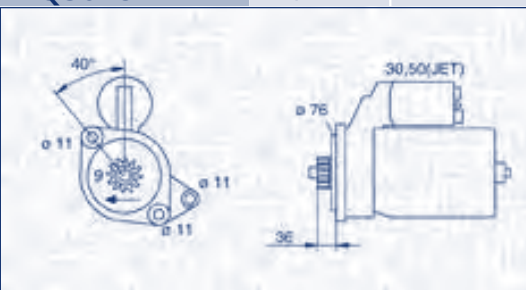

MQS618

1,1 kW

12 V

SEAT

ALHAMBRA (7V8, 7V9)	1.8 T 20V	AJH, AWC	110	10/97 → 03/10	OE: 020911023N	
	2.0 i	ADY, ATM	85	04/96 → 03/10	OE: 020911023N	

**MAGNETI
MARELLI**

PARTS & SERVICES

kW