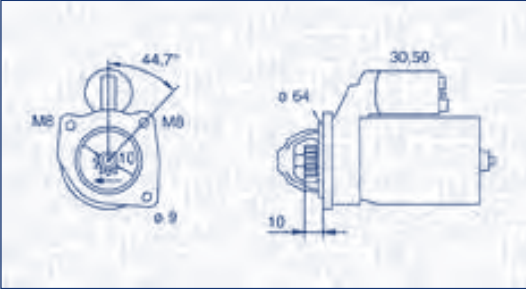

**MAGNETI
MARELLI**

PARTS & SERVICES

kw

MQS371

1,3 kW

12 V

AUTOBIANCHI

Y10	1.0	156A2.000	33	03/85 → 10/95
		156A.000	41	03/85 → 10/95
	1.0 4WD	156A3.000	37	12/86 → 10/95
	1.0 Cat	156A2.246	33	10/87 → 10/95
	1.0 Turbo	156A1.000	63	03/85 → 10/95
	1.1	156C.000	42	06/89 → 10/95
	1.1 4WD	156C.000	42	06/89 → 10/95
	1.1 i.e. Cat	156C.046	42	09/90 → 10/95
	1.3 i.e. GT	146A5.046	54	06/89 → 10/95
156B.000		57	06/89 → 10/95	