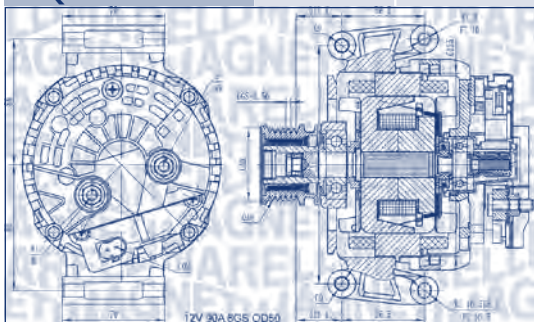

kW

MQA14301

12 V

150 A

RENAULT

VEL SATIS

3.5 V6 (BJ0R, BJ0V, BJ0U)

V4Y 701, V4Y 711,
V4Y 715

177

06/02 →

MQA14392

12 V

90 A

MERCEDES-BENZ

SPRINTER 3-t Furgone
(B906)

211 CDI (906.611, 906.613)

OM 646.985

80

06/06 → 12/09

OE: A6461540002

SPRINTER 4,6-t Furgone
(B906)

413 CDI
(906.653, 906.655, 906.657)

OM 651.955, OM 651.957,
OM 651.956, OM 651.956

95

06/06 → 12/16

SPRINTER 5-t Furgone
(B906)

509 CDI
(906.653, 906.655, 906.657)

OM 646.984

65

06/06 → 12/09

OE: A6461540002

SPRINTER 5-t Pianale
piatto/Telaio (B906)

513 CDI
(906.155, 906.253, 906.255)

OM 646.986

95

03/09 → 05/16

OE: A6461540002; → 12/10

MQA14724

12 V

150 A