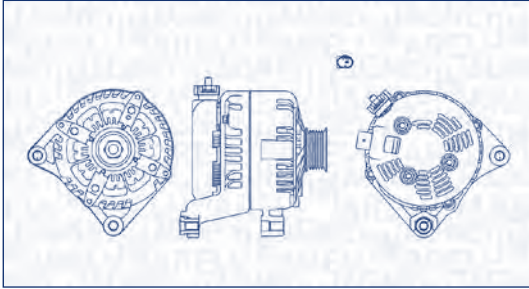

kW

MQA6239

14 V

150 A

BMW

1 (F20)	120 d xDrive	B47 D20 A	151	03/15 → 06/19	OE: 12317640131
	120 d	B47 D20 A	151	03/15 → 06/19	OE: 12317640131
1 (F21)	120 d xDrive	B47 D20 A	151	03/15 → 06/19	OE: 12317640131
	120 d	B47 D20 A	151	03/15 → 06/19	OE: 12317640131
2 Active Tourer (F45)	225 i	B48 A20 B	170	11/13 → 12/19	OE: 12317640131
	218 d	B47 C20 A, B47 C20 B	100	11/13 → 10/21	OE: 12317640131
2 Cabriolet (F23)	218 d	B47 D20 A	100	07/15 → 09/20	OE: 12317640131
	220 d	B47 D20 A	151	03/14 → 09/20	OE: 12317640131
2 Coupé (F22, F87)	220 d	B47 D20 A	151	03/14 → 09/20	OE: 12317640131
	220 d xDrive	B47 D20 A	151	06/14 → 09/20	OE: 12317640131
2 Gran Tourer (F46)	218 d	B47 C20 A, B47 C20 B	100	07/14 →	OE: 12317640131
4 Cabriolet (F33, F83)	420 d	B47 D20 A	151	07/15 → 07/20	OE: 12317640131
4 Gran Coupé (F36)	418 d	N47 D20 C, B47 D20 A	100	03/14 → 12/20	OE: 12317640131
	520 d	N47 D20 C, B47 D20 A	120	06/10 → 10/16	OE: 12317640131
5 (F10)	520 d	B47 D20 A	155	10/13 → 10/16	OE: 12317640131
	518 d	B47 D20 A	120	07/14 → 02/17	OE: 12317640131
5 Touring (F11)		N47 D20 C, B47 D20 A	100	07/13 → 02/17	OE: 12317640131
		B47 D20 A	155	07/14 → 02/17	OE: 12317640131
	520 d	N47 D20 C, N47 D20 C, B47 D20 A	120	06/10 → 02/17	OE: 12317640131
X1 (F48)	xDrive 20 d	B47 C20 A, B47 C20 B	120	07/15 → 06/22	OE: 12317640131
	sDrive 18 d	B47 C20 A, B47 C20 B	100	03/18 → 10/23	OE: 12317640131
X2 (F39)	sDrive 20 d	B47 C20 A, B47 C20 B	140	11/18 → 10/23	OE: 12317640131
	xDrive 25 d	B47 C20 B	170	11/17 → 09/23	OE: 12317640131

MINI

MINI (F55)	Cooper S JCW	B48 A20 A, B46 A20 A	155	09/13 →	
	Cooper SD	B47 C20 A, B47 C20 B	125	09/13 →	
		B47 C20 A, B47 C20 B	120	09/13 →	
MINI (F56)	Cooper S JCW	B48 A20 A, B46 A20 A	155	12/13 →	
	Cooper SD	B47 C20 A, B47 C20 B	125	06/14 →	
MINI Cabriolet (F57)	Cooper	B38 A15 A, B36 A15 A	100	11/14 →	
	Cooper D	B37 C15 A	85	12/14 →	
	Cooper S	B48 A20 A, B46 A20 A, B48 A20 F	141	11/14 →	
	Cooper S JCW	B48 A20 A, B46 A20 A	155	11/14 →