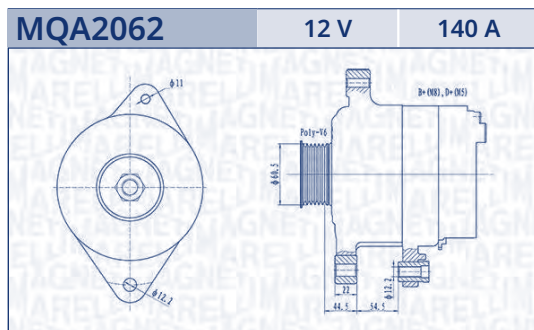

kW		
MQA2058		12 V	125 A		
RENAULT					
GRAND SCÉNIC II	2.0	F4R 770, F4R 771	99	04/04 → 06/09	6M
		F4R 776	120	04/04 → 06/09	6M
MEGANE II	1.9 dCi	F9Q 800, F9Q 804, F9Q 816, F9Q 818, F9Q 803	85	11/02 → 02/08	6M
	2.0 16V Turbo	F4R 776	120	05/04 → 02/08	
MEGANE II Coupé-Cabriolet	1.9 dCi	F9Q 800, F9Q 804, F9Q 816, F9Q 818, F9Q 803	85	09/03 → 03/09	6M
	2.0	F4R 770, F4R 771	99	09/03 → 12/09	4A
	2.0 16V Turbo	F4R 776	120	05/04 → 03/09	
MEGANE II Familiare	1.9 dCi	F9Q 818	85	05/05 → 07/09	6M
		F9Q 804, F9Q 818	81	05/05 → 07/09	6M
MEGANE II Tre volumi	2.0	F4R 770, F4R 771	99	08/03 → 07/09	4A
	1.9 dCi	F9Q 804, F9Q 803	96	05/05 →	6M M
	1.9 dCi (LM0G, LM1G, LM2C)	F9Q 800	88	09/03 →	
SCÉNIC II	2.0	F4R 770, F4R 771	99	09/03 →	4A
	1.9 dCi (JM0G, JM12, JM1G, JM2C)	F9Q 812	88	06/03 → 05/06	6M
	2.0 (JM05, JM0U, JM1N, JM1U, JM2V)	F4R 770, F4R 771	99	06/03 → 06/09	
	2.0 (JM0S, JM2N)	F4R 770, F4R 771	101	02/08 → 04/09	
	2.0 16V Turbo (JM0W)	F4R 776	120	05/04 → 11/08	

ALFA ROMEO					
156 Sportwagon (932)	1.9 JTD 16V Q4 (932BXN20)	937 A5.000	110	07/04 → 05/06	OE: 46774429
FIAT					
STILO (192)	1.9 JTD (192_XE1A)	192 A1.000, 192 B4.000, 937 A7.000	85	10/01 → 11/06	OE: 46774429
STILO Multi Wagon (192)	1.9 JTD	192 A1.000, 192 B4.000, 937 A7.000	85	01/03 → 08/08	OE: 46774429
LANCIA					
THEISIS (841)	2.4 D Multijet (841.AXN111, 841.AXH110)	841 P.000	136	04/06 → 07/09	
	2.4 JTD (841.AXE1B0, 841.AXH110)	841 N.000, 841 M.000, 841 M.000, 841 N.000	120	09/03 → 07/09	
		841 G.000	129	05/03 → 07/09	
	2.4 JTD (841AXD1B02)	841 C.000	110	07/02 → 07/09