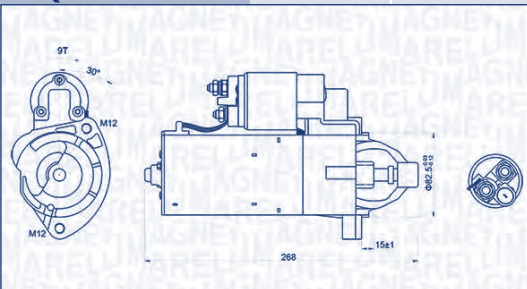

MQS1423

2 kW

12 V

AUDI

A4 B7 (8EC)	2.0 TDI	BVG	89	09/05 → 09/06	CHASSIS: 6-000 001 → CVT
		BVA	120	06/06 → 06/08	
		BRD	125	06/06 → 06/08	
		BPW	103	11/04 → 06/08	
	2.0 TDI 16V	BLB, BRE	103	11/04 → 06/08	CHASSIS: 6-000 001 → CVT
	2.0 TDI quattro	BVA	120	06/06 → 06/08	
A4 B7 Avant (8ED)	2.0 TDI	BRD	125	06/06 → 06/08	
		BPW	103	01/06 → 06/08	
		BVG	89	09/05 → 09/06	CHASSIS: 6-000 001 → CVT
		BVA	120	06/06 → 06/08	
		BRD	125	06/06 → 06/08	
		BPW	103	11/04 → 06/08