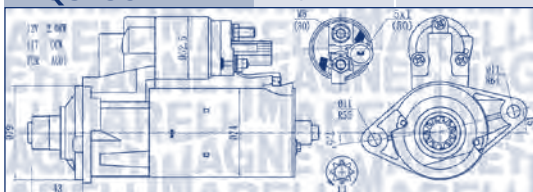

kW

MQS1580

1,8 kW

12 V

OPEL

VIVARO B Furgonato (X82)	1.6 CDTI (05)	R9M 452	92	03/16 → 12/19	CHASSIS: → GS999999, GV999999
		R9M 452	107	03/16 → 12/19	CHASSIS: → GS999999, GV999999

RENAULT

GRAND SCÉNIC III	1.6 dCi (JZ00, JZ12)	R9M 402, R9M 404, R9M 414	96	04/11 →	
KOLEOS II	1.6 dCi 130	R9M 409, R9M 414	96	04/16 →	
MEGANE CC	1.6 dCi (EZ00)	R9M 402	96	04/11 → 08/15	
MEGANE III	1.6 dCi (BZ00, BZ12, BZ13)		96	04/11 → 08/15	
MEGANE III Coupé	1.6 dCi (DZ00, DZ12, DZ2A, DZ13)		96	04/11 → 08/15	
MEGANE III Grandtour	1.6 dCi (KZ00, KZ12, KZ13)		96	04/11 → 08/15	
SCÉNIC III	1.6 dCi (JZ00, JZ12)		96	04/11 →	

MQS1584

1,7 kW

12 V

AUDI

A3 (8V1, 8VK)	2.0 TDI	CRBC, CRLB, CRUA, DEJA, DCYA, DBGA	110	04/12 → 12/17	→ 08/16; OE: 02E911024A
A3 Cabriolet (8V7, 8VE)	2.0 TDI	CRLC	100	10/13 →	no StSp; OE: 02E911024A
		CRLB, DCYA	110	10/13 → 10/20	OE: 02E911024A
	2.0 TDI quattro	CRLB, DCYA	110	03/14 → 10/20	OE: 02E911024A
A3 Limousine (8VS, 8VM)	2.0 TDI	CRFC	105	10/13 → 10/20	no StSp; OE: 02E911024A
		CRFA, DEJB	81	05/13 → 10/20	no StSp; OE: 02E911024A
		CRFC	105	03/13 → 10/20	no StSp; OE: 02E911024A
A3 Sportback (8VA, 8VF)	2.0 TDI	CRFA, DEJB	81	05/13 → 10/20	no StSp; OE: 02E911024A
		CRBD, CRLC	100	05/13 → 08/16	no StSp; OE: 02E911024A
		CRBC, CRLB, CRUA, DEJA, DCYA, DBGA, DFGA	110	09/12 → 10/20	no StSp; OE: 02E911024A
Q3 (8UB, 8UG)	2.0 TDI	CFGC	130	06/11 → 04/15	no StSp; OE: 02E911024A
		CFFB, CLJA	103	09/11 → 10/18	no StSp; OE: 02E911024A
	2.0 TDI quattro	CFGD	120	06/11 → 04/15	no StSp; OE: 02E911024A
		CFGC, CLLB	130	06/11 → 10/18	no StSp; OE: 02E911024A

SEAT

ALTEA (5P1)	2.0 TDI	CFJA, BMN, CEGA	125	03/06 →	OE: 02E911024A
		BMM	103	11/05 →	OE: 02E911024A
ALTEA XL (5P5, 5P8)	2.0 TDI	CFJA, BMN, CEGA	125	06/07 → 12/13	OE: 02E911024A
	2.0 TDI 16V	CFHC, CBDB, BKD	103	10/06 →	OE: 02E911024A
	2.0 TDI 16V 4x4	CFHC	103	10/10 →	OE: 02E911024A
ATECA (KH7, KHP)	2.0 TDI	CRVC	105	10/16 →	OE: 02E911024A
		CRVA	81	10/16 →	OE: 02E911024A
LEON ST (5F8)	2.0 TDI 4Drive	CRMB, CRLB, CRBC, DFGA, DCYA	110	04/14 → 08/20	OE: 02E911024A