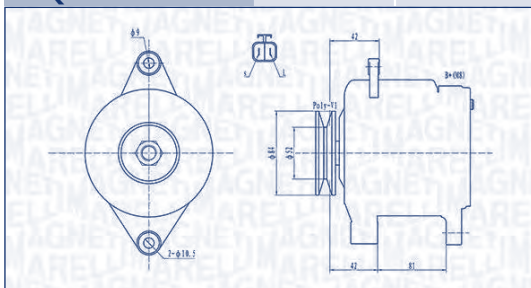

kw

MQA1615

12 V

90 A

NISSAN

ALMERA II	2.2 Di	YD22DDT	81	07/00 → 04/03	
ALMERA II Hatchback	2.2 Di	YD22DDT	81	03/00 → 04/03	
PICK UP (D22)	2.5 TD 4WD	TD25TI	76	05/98 → 04/05	
X-TRAIL I	2.2 dCi	YD22ETi, YD22DDTi, YD22DDTi	100	12/03 → 01/13	
	2.2 dCi 4x4	YD22ETi, YD22DDTi, YD22DDTi	100	06/01 → 12/08	
	2.2 Di 4x4	YD22ETi, YD22DDTi	84	07/01 → 10/05