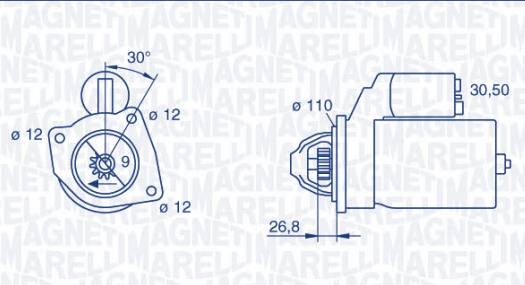

MSN242

2,5 kW

12 V

IVECO

ZETA	60-10	8340.04.250, 8340.04.200	74	11/79 → 12/86	04/82 →
	60-10 H	8340.04.250, 8340.04.200	74	11/79 → 12/86	04/82 →
	60-10 V	8340.04.250, 8340.04.200	74	11/79 → 12/86	04/82 →
	60-11	8040.25.230 R	74	01/87 → 03/91	
	60-11 V	8040.25.230 R	74	01/87 → 03/91	