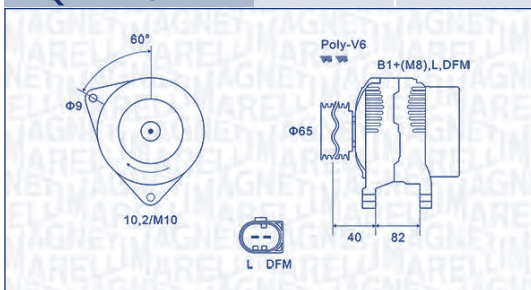

**MAGNETI
MARELLI**

PARTS & SERVICES

kW

MQA1743

12 V

90 A

ALFA ROMEO

GT (937)	2.0 JTS (937CXH1A, 937CXH11)	937 A1.000, 932 A2.000	121	11/03 → 09/10	OE: 46782219
GTV (916)	2.0 JTS	916CXA00	121	04/03 → 10/05	OE: 46782219
	2.0 T.SPARK 16V (916.C2_, 916C2C00)	AR 16201, AR 32310	110	06/95 → 10/05	OE: 46782219
SPIDER (916)	2.0 JTS	916SXA00	121	04/03 → 04/05	OE: 46782219
	2.0 T.SPARK 16V (916S2C00)	AR 16201, AR 32310	110	06/95 → 04/05	OE: 46782219

FIAT

BARCETTA (183)	1.8 16V	183 A1.000, 188 A6.000	96	04/95 → 05/05	
PUNTO (188)	1.8 130 HGT (188.738, .718)	183 A1.000, 188 A6.000	96	09/99 → 03/12	
STILO (192)	1.8 16V (192AXC1A, 192BXC1A)	192 A4.000	98	10/01 → 04/07	→ 12/03 ✖
STILO Multi Wagon (192)	1.8 16V	192 A4.000	98	01/03 → 08/08	→ 12/07 ✖

LANCIA

LYBRA (839)	1.8 16V (839AXB1A, 839AXG1A)	839 A4.000	96	07/99 → 10/05	
LYBRA SW (839)	1.8 16V (839BXB1A, 839BXG1A)	839 A4.000	96	07/99 → 10/05	

MQA1746

14 V

140 A

AUDI

A4 B6 (8E2)	2.4	AMM	120	09/01 → 12/04	OE: 06C903016B
	2.5 TDI	AYM	114	08/01 → 07/02	OE: 06C903016B
		BFC, BCZ, BDG	120	07/02 → 12/04	OE: 06C903016B
	2.5 TDI quattro	AKE, BAU, BDH	132	11/00 → 12/04	OE: 06C903016B
	3.0	ASN	162	11/00 → 12/04	OE: 06C903016B
		BBJ	160	04/01 → 12/04	OE: 06C903016B
3.0 quattro	ASN	162	11/00 → 12/04	OE: 06C903016B	
	BBJ	160	04/01 → 12/04	OE: 06C903016B	
A4 B6 Avant (8E5)	2.4	AMM	120	09/01 → 12/04	OE: 06C903016B
	2.5 TDI	AYM	114	09/01 → 07/02	OE: 06C903016B
		BFC, BCZ, BDG	120	07/02 → 12/04	OE: 06C903016B
	2.5 TDI quattro	AKE, BAU, BDH	132	09/01 → 12/04	OE: 06C903016B
	3.0	ASN	162	09/01 → 12/04	OE: 06C903016B
		BBJ	160	04/01 → 12/04	OE: 06C903016B
3.0 quattro	ASN	162	09/01 → 12/04	OE: 06C903016B	
	BBJ	160	04/01 → 12/04	OE: 06C903016B