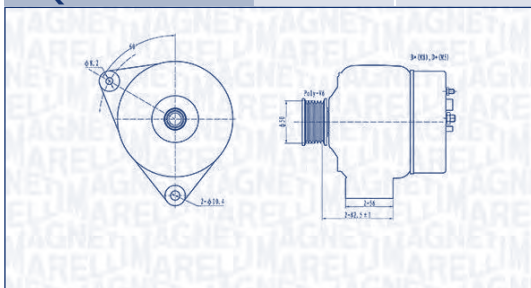

kw

MQA1301

12 V

90 A

MERCEDES-BENZ

SL (R129)	55 AMG	M 113.985	260	03/00 → 10/01	
V CLASS (638/2)	V 200 (638.214, 638.294)	M 111.948, M 111.950	95	02/97 → 07/03	
	V 230 (638.234, 638.294)	M 111.978, M 111.980, M 111.980	105	10/96 → 07/03	
VITO Autobus (W638)	113 2.0 (638.114, 638.194)	M 111.948, M 111.950	95	02/96 → 07/03	
	114 2.3 (638.134, 638.194)	M 111.978, M 111.980, M 111.980	105	12/96 → 07/03	
VITO Furgone (W638)	113 2.0 (638.014, 638.094)	M 111.948, M 111.950	95	03/97 → 07/03	
	114 2.3 (638.034, 638.094)	M 111.978, M 111.980, M 111.980	105	03/97 → 07/03	

VOLKSWAGEN

LT 28-35 II Autobus (2DB, 2DE, 2DK)	2.3	n/a	105	05/96 → 07/06	
LT 28-46 II Furgone (2DA, 2DD, 2DH)	2.3	MERCEDES-BENZ/ OM 904.910, MERCEDES-BENZ/ OM 904.916	105	05/96 → 07/06	
LT 28-46 II Pianale piatto/Telaio (2DC, 2DF, 2DG, 2DL, 2DM)	2.3	AGL	105	06/96 → 07/06