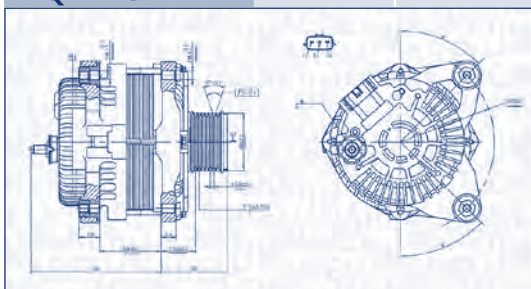

MQA2182   **12 V**   **150 A**

NISSAN						
JUKE	1.6	HR 16 DE	86	06/10 → 12/19	OE: 23100-BR01A	
		HR 16 DE	69	05/13 → 12/19	OE: 23100-BR01A	
	1.6 LPG	HR 16 DE	85	01/12 → 12/19	OE: 23100-BR01A	
QASHQAI / QASHQAI +2 I	1.6	HR 16 DE	86	11/10 → 12/13	OE: 23100-BR01A	
		HR 16 DE	84	02/07 → 12/13	OE: 23100-BR01A