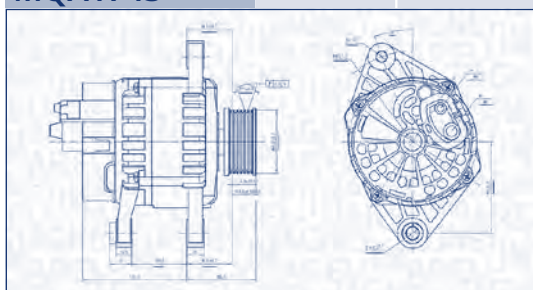

MQA1743

12 V

90 A

ALFA ROMEO

147 (937)	1.6 16V T.SPARK (937.AXA1A, 937.AXB1A, 937.BXB1A)	AR 32104	88	01/01 → 03/10	OE: 46782219
	1.6 16V T.SPARK ECO (937.AXA1A, 937.BXA1A)	AR 37203	77	01/01 → 03/10	OE: 46782219
	2.0 16V T.SPARK	937.AXA1, 937.AXC1, 937.BXC1	110	01/01 → 03/10	OE: 46782219; → 06/05
156 (932)	1.6 16V T.SPARK	932.A4, 932.A4100	88	09/97 → 09/05	OE: 46782219
	1.8 16V T.SPARK	932.A3100	103	09/97 → 09/05	→ 06/05; OE: 46782219
	2.0 16V T.SPARK (932A21_)	AR 32310	110	10/00 → 03/02	OE: 46782219
	2.0 JTS	932AXA	122	03/02 → 09/05	→ 06/05; OE: 46782219
156 Sportwagon (932)	1.6 16V T.SPARK.	932B4100	88	05/00 → 05/06	OE: 46782219
	1.8 16V T.SPARK	932B31	103	02/97 → 05/06	→ 06/05; OE: 46782219
	2.0 16V T.SPARK (932B21_)	AR 32310	110	10/00 → 03/02	OE: 46782219
	2.0 JTS	932BXA	122	03/02 → 05/06	→ 06/05; OE: 46782219
166 (936)	2.0 T.SPARK	932BXD00, 932BXD01	119	03/02 → 05/06	→ 12/05; OE: 46782219
	2.0 T.SPARK (936A3A_)	AR 34103	114	09/98 → 10/00	OE: 46782219
	2.0 T.SPARK	936A3B00	110	10/00 → 06/07	OE: 46782219
GT (937)	1.8 TS (937CXR1A)	AR 32205	103	11/03 → 09/10	OE: 46782219
	2.0 JTS (937CXH11, 937CXH1A, 937CXT1A)	932 A2.000	119	12/06 → 09/10	OE: 46782219