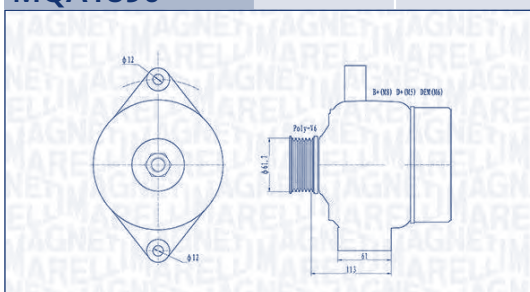

OPEL

ASTRA H (A04)	1.9 CDTI (L48)	Z19DTH	110	09/04 → 10/10	OE: 1204434; → 06/05 6M
		Z19DTL	74	09/05 → 10/10	OE: 1204434; → 08/08 6M
	1.9 CDTI 16V (L48)	Z19DTJ	88	04/04 → 10/10	OE: 1204434; 07/04 → 08/08 6M
ASTRA H Familiare (A04)	1.9 CDTI (L35)	Z19DTH	110	09/04 → 10/10	OE: 1204434; → 06/05 6M
		Z19DT	88	09/05 → 10/10	OE: 1204434; → 06/07 6M
		Z19DTL	74	09/05 → 10/10	OE: 1204434; → 06/07 6M
	1.9 CDTI 16V (L35)	Z19DTJ	88	08/04 → 10/10	OE: 1204434; → 06/05 6M
ASTRA H GTC (A04)	1.9 CDTI (L08)	Z19DTL	74	01/06 → 10/10	OE: 1204434; → 06/10 6M
		Z19DT	88	09/05 → 10/10	OE: 1204434 6M
ASTRA H TwinTop (A04)	1.9 CDTi (L67)	Z19DTH	110	09/05 → 10/10	OE: 1204434 6M
SIGNUM Hatchback (Z03)	1.9 CDTI (F48)	Z19DT	88	04/04 → 02/08	OE: 1204434; CHASSIS: → 71111927 6M
		Z19DTH	110	04/04 → 02/08	OE: 1204434; CHASSIS: → 71111927 6M
		Z19DTL	74	08/05 → 02/08	OE: 1204434 10/05 → 6M
VECTRA C (Z02)	1.9 CDTI (F69)	Z19DT	88	04/04 → 01/09	OE: 1204434 6M
		Z19DTH	110	04/04 → 08/08	OE: 1204434 6M
		Z19DTL	74	10/05 → 08/08	OE: 1204434; CHASSIS: → 71111927 6M
VECTRA C Familiare (Z02)	1.9 CDTI (F35)	Z19DT	88	04/04 → 01/09	OE: 1204434 6M
		Z19DTH	110	04/04 → 08/08	OE: 1204434 6M