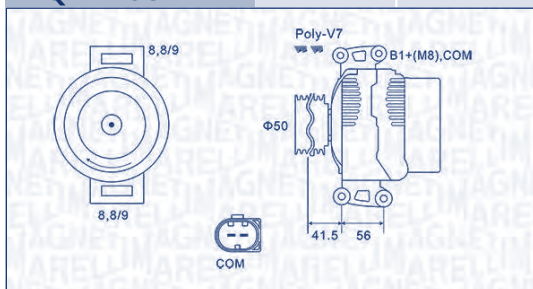

MQA2108

14 V

150 A

MERCEDES-BENZ

A CLASS (W169)	A 160 CDI (169.006, 169.306)	640.942	60	09/04 → 06/12
	A 180 CDI (169.007, 169.307)	640.940	80	09/04 → 06/12
	A 200 CDI (169.008, 169.308)	640.941	103	09/04 → 06/12
C CLASS (W203)	C 320 CDI (203.020)	642.910	165	01/05 → 02/07 07/05 → 12/06 7A
C CLASS (W204)	C 320 CDI (204.022)	642.960	165	01/07 → 01/14 03/07 → 06/09 7A ❄️
	C 320 CDI 4-matic (204.089)	642.961	165	07/07 → 01/14 → 06/09 7A ❄️
C CLASS T-Model (S203)	C 320 CDI (203.220)	642.910	165	06/05 → 08/07 07/05 → 7A
	C 320 CDI (204.222)	642.960	165	08/07 → 08/14 09/07 → 06/09 7A ❄️
	C 320 CDI 4-matic (204.289)	642.961	165	08/07 → 12/11 09/07 → 06/09 7A ❄️