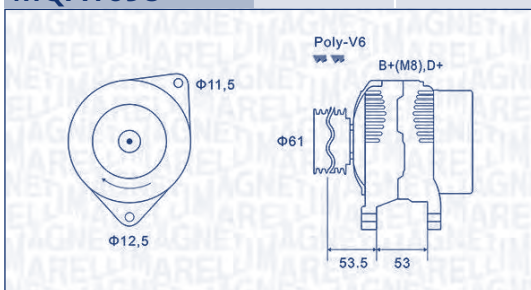

**MAGNETI
MARELLI**

PARTS & SERVICES

kw

MQA1698

14 V

120 A

ALFA ROMEO

147 (937)	1.9 JTD (937.AXD1A, 937.BXD1A, 937.AXV1A, 937.BXB1A, ...)	937A2.000	85	04/01 → 03/10	→ 09/05	M ❄️
	1.9 JTD (937.AXF1A, 937.BXF1A)	182B9.000	74	06/03 → 03/10	→ 09/05	M ❄️
156 (932)	2.4 JTD (932AXF00)	841G.000	129	10/03 → 09/05		M ❄️
156 Sportwagon (932)	2.4 JTD (932BXF00)	841G.000	129	10/03 → 05/06	→ 01/06	M ❄️
166 (936)	2.4 JTD (936AXD01, 936AXC00)	841M.000, 841N.000	120	10/03 → 06/07		