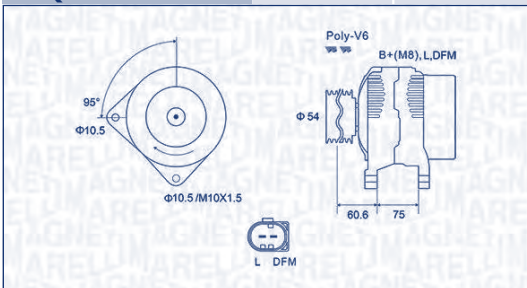

MQA1757

12 V

150 A

BMW

3 (E46)	320 d	M47D20	110	09/01 → 05/05	09/02 → 02/05	
		M57D30, M57D30TU	150	03/03 → 02/05		
3 Compact (E46)	320 td	M47D20	110	09/01 → 02/05	09/02 → 12/04	
3 Touring (E46)	320 d	M47D20	110	09/01 → 02/05	09/02 →	
X5 (E53)	3.0 d	M57D30TU	160	10/03 → 09/06