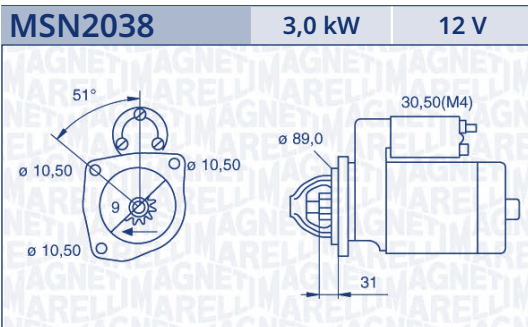

kW

MSN521		4,0 kW	24 V		
IVECO					
ZETA	79-10 V	8340.04.300, 8340.04.200	74	01/83 → 01/87	
	79-10 V	8340.04.300, 8340.04.200	74	01/83 → 01/87	
	79-14	8060.05.280	101	12/85 → 03/91	06/88 →
	79-14	8060.05.280	101	12/85 → 03/91	06/88 →
	79-14 H	8060.05.280	101	12/85 → 03/91	06/88 →
	79-14 H	8060.05.280	101	12/85 → 03/91	06/88 →
	79-14 V	8060.05.280	101	12/85 → 03/91	06/88 →
	79-14 V	8060.05.280	101	12/85 → 03/91	06/88 →
	A 60-10	8340.04.040	73	11/79 → 06/88	
	A 70-12	8340.05.200	84	01/83 → 01/85	
	A 70-14	8060.05.246, 8060.05.285	101 ÷ 102	05/88 → 12/92	

IVECO					
MK	75-9 A	BF4L 913 T, F4L 913	64	01/83 → 05/89	
	75-9 H	F4L 913	64	01/83 → 08/85	
	80-13 A	BF6L 913 T, F6L 913	96 ÷ 99	01/83 → 12/91	
	80-13 A	BF6L 913 T, F6L 913	96 ÷ 99	01/83 → 12/91	
	80-13 AH	BF6L 913 T, F6L 913	96 ÷ 99	01/83 → 12/91	
	80-13 AT	BF6L 913 T, F6L 913	96 ÷ 99	01/83 → 12/91	
	80-13 AW	BF6L 913 T, F6L 913	96 ÷ 99	01/83 → 12/89	
	80-13 AW	BF6L 913 T, F6L 913	96 ÷ 99	01/83 → 12/91	
	80-9 A	F4L 913	64	01/83 → 02/86	
	80-9 AH	F4L 913	64	01/83 → 02/86	
	90-13 A	BF6L 913 T	96 ÷ 99	01/83 → 12/91	
	90-13 AH	BF6L 913 T	96 ÷ 99	01/83 → 12/91	
	110-13 A	BF6L 913 T, F6L 913	96 ÷ 99	01/83 → 12/91	
	110-13 AH	BF6L 913 T, F6L 913	96 ÷ 99	01/83 → 12/85	
	130-13 A	BF6L 913 T, F6L 913	96 ÷ 99	01/83 → 12/91	
	130-13 AH	BF6L 913 T, F6L 913	96 ÷ 99	01/83 → 12/91