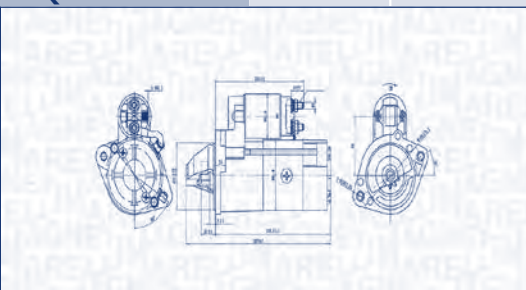

MQS80104

2,2 kW

12 V

HYUNDAI

H-1	2.5 D	D4BH	73	06/00 → 10/06	M2T87371
H-1 / STAREX	2.5 CRDi	D4CB	81	06/06 → 12/07	OE: M2T87371

MITSUBISHI

PAJERO III	2.5 TDi (V64W)	4 D 56 T	73	04/00 → 12/06	OE: M2T87371
	2.5 TDi (V64W, V74W)	4 D 56 T	85	09/01 → 12/06	OE: M2T87371
		4 D 56 T	85	09/01 → 12/06	OE: M2T87371