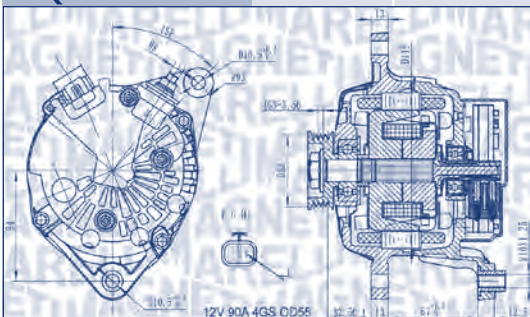

MQA1724

14 V

120 A

TOYOTA

LAND CRUISER 100 (J1)	4.2 TD (HDJ100_, HDJ100)	1HD-FTE	150	01/98 → 08/07	
-----------------------	--------------------------	---------	-----	---------------	--

MQA1725

12 V

90 A