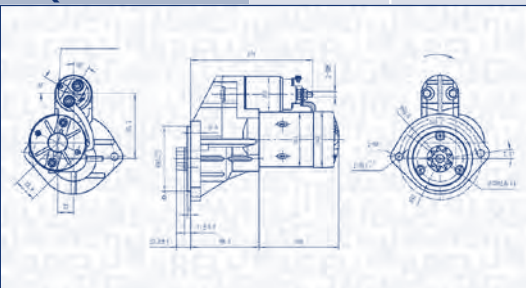

kW		
MQS1158		1,4 kW	12 V		
OPEL					
ASTRA H (L70)	1.7 CDTI (L70)	A17DTR, Z17DTR	92	02/07 → 10/10	6M
		Z17DTH	74	03/04 → 10/10	5M
		A17DTJ, Z17DTJ	81	02/07 → 10/14	6M
ASTRA H GTC (A04)	1.7 CDTI (L08)	A17DTR, Z17DTR	92	02/07 → 10/10	6M
		Z17DTL	59	03/05 → 10/10	5M
		Z17DTH	74	03/05 → 10/10	5M
ASTRA H Station wagon (A04)	1.7 CDTI (L35)	A17DTJ, Z17DTJ	81	02/07 → 10/10	6M
		A17DTR, Z17DTR	92	02/07 → 05/14	6M
		Z17DTL	59	08/04 → 10/10	5M
ASTRA J	1.7 CDTI (69)	Z17DTH	74	08/04 → 10/10	5M
		A17DTF, A17DTS	96	06/12 → 10/15	no StSp 6M
		A17DTC, A17DTE, A17DTJ	81	06/12 → 10/15	no StSp 6M
ASTRA J GTC	1.7 CDTI (08)	A17DTF, A17DTS	96	10/11 → 10/20	no StSp 6M
		A17DTC, A17DTE, A17DTJ	81	10/11 → 10/20	no StSp 6M
COMBO	1.7 CDTI 16V	Z17DTH	74	12/04 →	5M
	1.7 DTI 16V	Y17DT	55	10/01 →	5M
CORSA C (X01)	1.7 CDTI (F08, F68)	Z17DTH	74	06/03 → 12/09	5M
	1.7 CDTi (F08, W5L)	Z17DTH	74	08/03 → 12/12	5M
	1.7 DI 16V (F08, W5L)	Y17DTL	48	09/00 → 07/03	5M
	1.7 DTI (F08, F68)	Y17DT	55	09/00 → 12/09	5M
	1.7 DTI 16V (F08, W5L)	Y17DT	55	09/00 → 07/03	5M
MERIVA A MPV	1.7 CDTI (E75)	Z17DT, Z17DTH	74	09/03 → 05/10	5M
	1.7 DTI (E75)	Y17DT	55	09/03 → 05/10	5M
MERIVA B MPV	1.7 CDTI (75)	A17DTS	96	06/10 → 10/13	no StSp 6M
		A17DTC, A17DTI	81	06/10 → 06/15	no StSp 6M
MOKKA / MOKKA X (J13)	1.7 CDTI (76)	A17DTS	96	06/12 →	6M
ZAFIRA / ZAFIRA FAMILY B (A05)	1.7 CDTI (M75)	A17DTR	92	03/07 → 04/15	6M
		A17DTJ, A17DTR, Z17DTJ	81	01/08 → 04/15	6M

MQS1159   **2,2 kW**   **12 V**

NISSAN

TRADE Autobus	3.0 TDiC	BD-30Ti	78	06/96 → 10/01	
TRADE Furgone	3.0 D	BD30II	63	04/93 → 10/98	
	3.0 TDiC	BD-30Ti	78	06/96 → 10/01