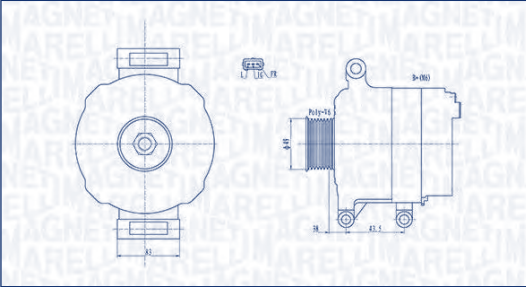

kw

MQA1676

12 V

105 A

MINI

MINI (R50, R53)	Cooper	W10B16A, N12B16A	85	06/01 → 09/06	
	One	W10B16A	66	06/01 → 09/06	OE: 12317509342
MINI Cabriolet (R52)	One	W10B16A	66	07/04 → 11/07	OE: 12317509342

MQA1678

12 V