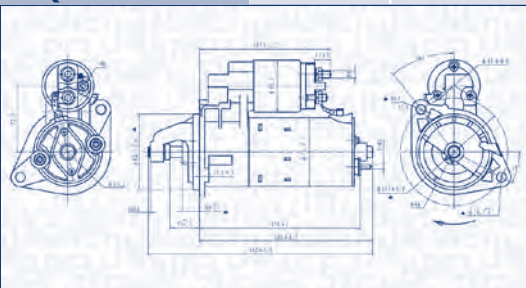

kW

MQS372

1,4 kW

12 V

OPEL

ASCONA C (J82)	1.8 (F11, M11, F68, M68)	E 18 NV	62	09/87 → 08/88
	1.8 i (F11, M11, F68, M68)	18 E	85	09/82 → 08/86
	2.0 i (F11, M11, F68, M68)	20 NE	85	09/86 → 08/88
		C 20 NEF	74	08/87 → 08/88
	2.0 i GT (F11, M11, F68, M68)	20 SEH	95	03/87 → 08/88
ASCONA C Hatchback (J82)	1.8 (F68, M68)	E 18 NV	62	09/87 → 08/88
	1.8 i (F68, M68)	18 E	85	09/82 → 08/86
	2.0 i (F68, M68)	20 NE	85	09/86 → 08/88
	2.0 i Cat (F68, M68)	C 20 NE	85	09/86 → 08/88
	2.0 i GT (F68, M68)	20 SEH	95	03/87 → 08/88
OMEGA A (V87)	1.8 N (F19, M19, N19)	18 NV	60	09/86 → 08/87
	2.0 (F19, M19, N19)	n/a	74	09/90 → 03/94
		n/a	73	09/90 → 03/94
2.0 i (F19, M19, N19)	C 20 NE	85	09/86 → 03/94	
OMEGA A Familiare (V87)	1.8 (F35, M35)	E 18 NVR	65	09/87 → 03/94
	1.8 N (F35, M35)	18 NV	60	09/86 → 08/87
	2.0 (F35, M35)	20 SE	90	09/86 → 03/94
	2.0 i (F35, M35)	C 20 NE	85	09/86 → 04/94
VECTRA A (J89)	1.8 i Cat (F19, M19)		66	03/90 → 11/95
	1.8 S (F19, M19)	E 18 NVR	65	09/88 → 07/89
		18 SV	66	09/89 → 10/90
	1.8 S 4x4 (F19, M19)	E 18 NVR	65	01/89 → 07/89
	2.0 i (F19, M19)		85	09/88 → 10/90
			95	09/88 → 09/92
	2.0 i 4x4 (F19, M19)	20 NE	85	01/89 → 10/90
		20 SEH	95	08/89 → 07/92
	2.0 i Cat (F19, M19)		85	09/8811/95
	2.0 i Cat 4x4 (F19, M19)		85	01/89 → 11/95
2000/GT 16V (F19, M19)		110	01/89 → 06/94	
2000/GT 16V Cat 4x4 (F19, M19)		110	02/90 → 11/95	
VECTRA A Hatchback (J89)	1.8 i (F68, M68)		66	09/88 → 10/90
	1.8 i Cat (F68, M68)		66	03/90 → 11/95
	1.8 S (F68, M68)	E 18 NVR, 18 SV	65	09/88 → 07/89
	2.0 i (F68, M68)		85	09/88 → 10/90
	2.0 i 16V (F68, M68)		110	02/89 → 10/90