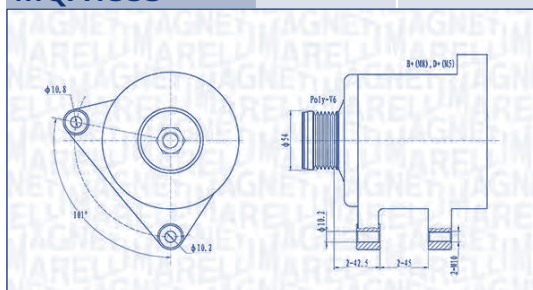

MQA1553	12 V	150 A				

ALFA ROMEO						
GT (937)	1.9 JTD (937CXN1B)	937A5.000	110	11/03 → 09/10	CHASSIS: → C7377	6M
CITROËN						
C5 I (DC)	2.2 HDi (DC4HXB, DC4HXE)	DW12TED4	98	03/01 → 08/04	OE: 5702A0	5M
C5 I Break (DE)	2.2 HDi (DE4HXB, DE4HXE)	DW12TED4	98	06/01 → 08/04	OE: 5702A0	5M
C8 (EA, EB)	2.0 HDi	DW10ATED4	79	07/02 →	→ 10/06; OE: 5702A0	5M
	2.2 HDi	DW12TED4	94	07/02 →	→ 06/06; OE: 5702A0	5M
EVASION MPV (22, U6)	2.0 HDi	DW10ATED	80	08/99 → 07/02	→ 05/02; OE: 5702A0	5M M
JUMPER I Autobus (244, Z)	2.0 HDi	DW10TD	62	04/02 → 06/06	OE: 5702A0	5M
	2.2 HDi	DW12UTED	74	04/02 → 06/06	OE: 5702A0	5M M
JUMPER I Furgone (230L)	2.0 HDi	DW10TD	62	11/01 → 04/02	→ 12/01; OE: 5702A0	5M
JUMPER I Furgone (244)	2.0 HDi	DW10TD	62	04/02 → 06/06	OE: 5702A0	5M
	2.2 HDi	DW12UTED	74	04/02 → 06/06	OE: 5702A0	5M M
JUMPER I Pianale piatto/ Telaio (244)	2.0 HDi	DW10TD	62	04/02 → 06/06	OE: 5702A0	5M
	2.2 HDi	DW12UTED	74	04/02 → 06/06	OE: 5702A0	5M M