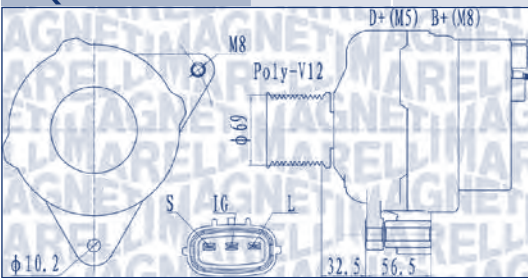

IVECO

STRALIS I/II

n/a

n/a

n/a 02/02 →

MQA1739

28 V

100 A