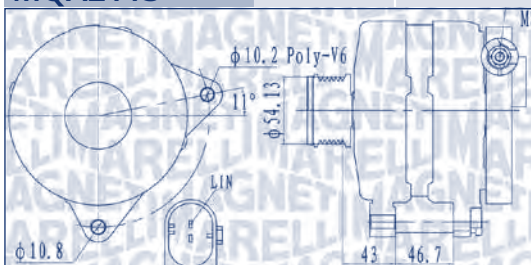

MQA2113

14 V

150 A

FORD

GALAXY II	2.2 TDCi	Q4WA	129	03/08 → 12/12	07/08 → 04/10	6M	❄️
		KNWA	147	11/10 → 06/15	→ 04/15	6M	
MONDEO IV	2.2 TDCi	Q4BA	129	03/08 → 10/10	07/08 → 03/10	6M	❄️
		KNBA, Q4BA	147	07/10 → 01/15	→ 12/14	6M	❄️
MONDEO IV Tre volumi	2.2 TDCi	KNBA, Q4BA	147	10/10 → 01/15	→ 12/14	6M	❄️
		Q4BA	129	03/08 → 10/10	07/08 → 03/10	6M	❄️
MONDEO IV Turnier	2.2 TDCi	KNBA, Q4BA	147	07/10 → 01/15	→ 12/14	6M	❄️
		Q4BA	129	03/08 → 10/10	07/08 → 03/10	6M	❄️
S-MAX	2.2 TDCi	Q4WA	129	03/08 → 12/12		6M	❄️
		KNWA	147	07/10 → 12/14		6M	❄️

LAND ROVER

FREELANDER 2 (L359)	2.2 SD4 4x4	224DT	140	08/10 → 10/14	→ 09/14	6M	❄️
		224DT	110	10/06 → 10/14	08/10 → 09/14	6M	❄️