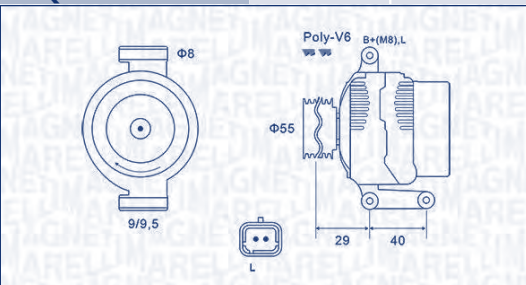

MQA1484

14 V

75 A

DACIA

LOGAN (LS)	1.4 MPI LPG (LS0C)	K7J.7.10, K7J.7.14	55	02/06 → 12/12	OE: 7711134280	
	1.6 (LSOB, LSOD, LSOE, LSOH)	K7M.7.10, K7M.7.14	64	09/04 →	OE: 7711134280	
LOGAN EXPRESS (FS)	1.4	K7J.7.10	55	03/09 →	OE: 7711134280	
	1.6	K7M.7.10	64	03/09 →	OE: 7711134280