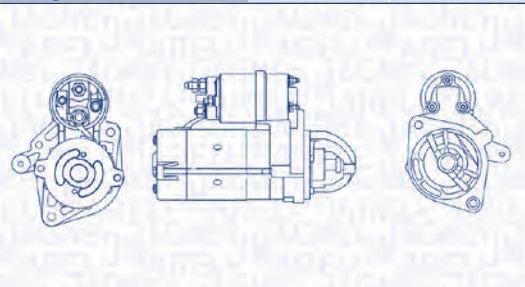

kW

MQS1264

1,9 kW

12 V

SAAB

9-3 (YS3F, E79, D79, D75)	1.9 TTiD	A 19 DTR	118	12/07 → 02/15	
		A 19 DTR	96	12/07 → 02/15	
9-3 Cabriolet (YS3F)	1.9 TiD	Z 19 DTH	110	01/06 → 02/15	→ 09/10
		Z 19 DTR, A 19 DTR	132	12/07 → 02/15	ENGINE: Z 19 DTR
	1.9 TTiD	A 19 DTR	118	12/07 → 02/15	
		A 19 DTR	96	12/07 → 02/15	→ 06/12
9-3 Station wagon (E50)	1.9 TiD	Z 19 DTH	110	03/05 → 02/15	→ 09/10
		Z 19 DT, Z 19 DTJ	88	03/05 → 02/15	→ 09/10
	1.9 TTiD	Z 19 DTR	132	12/07 → 02/15	→ 02/11
		A 19 DTR	118	12/07 → 02/15	→ 06/12
9-3X (YS3)	1.9 TTiD AWD	A 19 DTR	96	12/07 → 02/15	→ 06/12
9-5 (YS3E)	1.9 TiD	Z 19 DTR, A 19 DTR	132	02/09 → 12/12	ENGINE: Z 19 DTR
9-5 (YS3G)	1.9 TiD	Z 19 DTH	110	01/06 → 12/09	
9-5 (YS3G)	2.0 TiD	A 20 DTH	118	05/10 → 01/12	
		Z 19 DTR	129	01/07 → 12/09	ENGINE: Z 19 DTH<Ecotec>
9-5 Station wagon (YS3E)	1.9 TiD	Z 19 DTR	129	01/07 → 12/09	ENGINE: Z 19 DTH<Ecotec>
		Z 19 DTH	110	01/06 → 12/09	

MQS1265

1,8 kW

12 V

BMW

3 (E46)	318 d	M47D20UL	85	09/01 → 03/03	
	320 d	M47D20	100	04/98 → 09/01	
3 Touring (E46)	318 d	M47D20UL	85	10/02 → 03/03	
	320 d	M47D20	100	03/00 → 09/01	
5 (E39)	520 d	M47D20	100	02/00 → 06/03	
5 Touring (E39)	520 d	M47D20	100	02/00 → 09/03