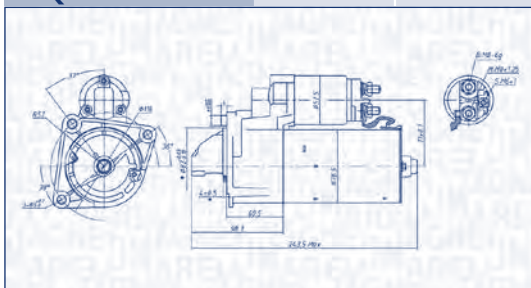

kW

MQS5717

2,5 kW

12 V

FIAT

500X (334)	2.0 D Multijet 4x4 (334AXB22, 334AXD2B)	55263087	100	09/14 → 09/18	StSp	6M
		55263087, 55263088	103	09/14 → 09/18	StSp	6M
DOBLÒ (263)	2.0 D Multijet	263A1.000	99	02/10 →	StSp	6M
DOBLÒ Cargo (263)	2.0 D Multijet	263A1.000	99	02/10 →	StSp	6M
DOBLÒ Combi (263)	2.0 D Multijet (263AXF1B)	263A1.000	99	01/10 →	StSp	6M
DUCATO Autobus (250)	115 Multijet 2,0 D	250A1.000	85	06/11 →	StSp; 05/14 →	5M
DUCATO Furgonato (250)	115 Multijet 2,0 D	250A1.000	85	06/11 →	StSp; 05/14 →	5M
DUCATO Pianale piatto/ Telaio (250)	115 Multijet 2,0 D	250A1.000	85	06/11 →	StSp; 05/14 →	5M