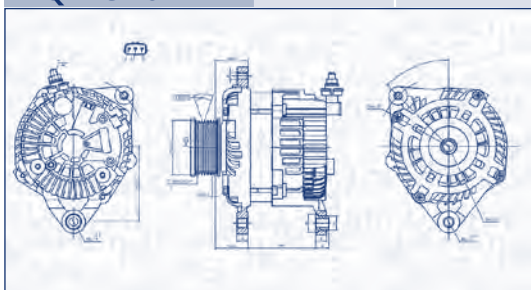

MQA1946

14 V

150 A

NISSAN

NAVARA NP300	2.5 dCi	YD25DDTi	106	07/05 →	
	2.5 dCi 4WD	YD25DDTi	128	07/05 →	
		YD25DDTi	126	10/06 →	
PATHFINDER III	2.5 dCi	YD25DDTi	128	01/05 → 01/10	
	2.5 dCi 4WD	YD25DDTi	126	10/06 →	
		YD25DDTi	128	01/05 → 01/10