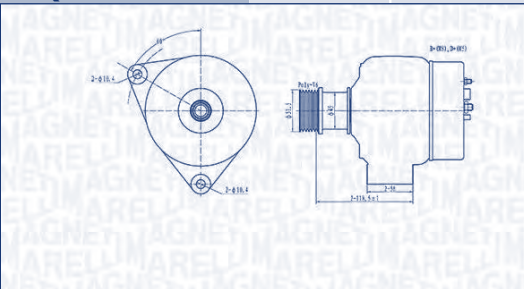

kW

MQA1120

14 V

45 A

VOLKSWAGEN

TRANSPORTER T5 Furgone (7HA, 7HH, 7EA, 7EH)	1.9 TDI	AXC	63	04/03 → 11/09	OE: 038903024GX/028903029GX
		AXB	77	04/03 → 11/09	OE: 038903024GX/028903029GX
		BRS	75	06/06 → 11/09	OE: 038903024GX/028903029GX
		BRR	62	01/06 → 11/09	OE: 038903024GX/028903029GX
	2.0	AXA	85	11/03 → 08/15	OE: 038903024GX/028903029GX
VR6 3.2	BDL, BKK, CFLA	173	02/04 → 11/09	OE: 038903024GX/028903029GX	
TRANSPORTER T5 Pianale piatto/Telaio (7JD, 7JE, 7JL, 7JY, 7J)	1.9 TDI	AXC	63	04/03 → 11/09	OE: 038903024GX/028903029GX
		AXB	77	04/03 → 11/09	OE: 038903024GX/028903029GX
		BRS	75	06/06 → 11/09	OE: 038903024GX/028903029GX
		BRR	62	01/06 → 11/09	OE: 038903024GX/028903029GX
	2.0	AXA	85	11/03 → 05/13	OE: 038903024GX/028903029GX
VR6 3.2	BDL, BKK	173	08/03 → 11/09	OE: 038903024GX/028903029GX	

MQA1138

12 V

90 A

SAAB

900 II	2.0 -16 Turbo	B204L	136	07/93 → 02/98	5M
	2.0 i	B204I	96	08/94 → 02/98	5M
		B206I	98	07/93 → 07/94	5M
	2.3 -16	B234I	110	07/93 → 02/98	5M
900 II Convertible	2.0 -16 Turbo	B204L	136	12/93 → 02/98	5M
	2.0 i	B204I	96	12/93 → 02/98	5M
	2.3 -16	B234I	110	12/93 → 02/98	5M
	2.5 -24 V6	B258I	125	12/93 → 02/98	5M
900 II Coupé	2.0 -16 Turbo	B204L	136	12/93 → 02/98	5M
	2.0 i	B206I	98	12/93 → 07/94	5M
		B204I	96	08/94 → 02/98	5M
	2.3 -16	B234I	110	12/93 → 02/98	5M
9-3 (YS3D)	2.0 i	B204I	96	02/98 → 09/02	5M
	2.0 SE Turbo	B204R	147	02/98 → 09/02	5M
		B204L	136	02/98 → 09/02	5M
	2.0 Turbo	B204E	113	10/98 → 09/02	5M
		B205R-205	151	10/99 → 09/02	5M
		B205E	110	03/99 → 09/02	5M
	2.3	B235R	169	09/99 → 01/02	5M