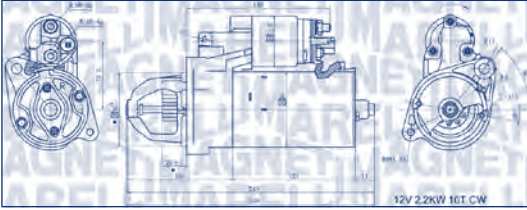

kw

MQS1411

2,2 kW

12 V

AUDI

A4 B7 (8EC)	2.7 TDI	BSG	120	11/05 → 06/08	CHASSIS: 6-132 000 →	CVT
	3.0 TDI quattro	BKN	150	11/04 → 06/08	CHASSIS: 5-400 001 →	6M
A4 B7 Avant (8ED)	2.7 Tdi	BSG	120	11/05 → 03/08	CHASSIS: 6-132 000 →	CVT
A4 B7 Cabriolet (8HE)	3.0 TDI quattro	BKN	150	01/06 → 03/09		6M
	2.7 TDI quattro	BSG, CAND	120	05/06 → 08/11		6A
A6 Allroad C6 (4FH)	3.0 TDI quattro	CDYA, CDYC	176	10/08 → 08/11		6M
	2.7 TDI quattro	BNG, CDYB	155	05/06 → 08/11		6M
A6 C6 (4F2)	2.7 TDI	BPP	132	11/04 → 10/08		CVT
	2.7 TDI quattro	BSG, CAND	120	06/05 → 03/11		6A
		BPP	132	11/04 → 10/08		6A
	3.0 TDI quattro	CDYA, CDYC	176	10/08 → 03/11		6M
BNG, CDYB		155	05/04 → 03/11		6M	
A6 C6 Avant (4F5)	3.0 TDI quattro	CDYA, CDYC	176	10/08 → 08/11		6M
A8 D3 (4E2, 4E8)	3.0 TDI quattro	BNG	155	11/03 → 07/10		6A