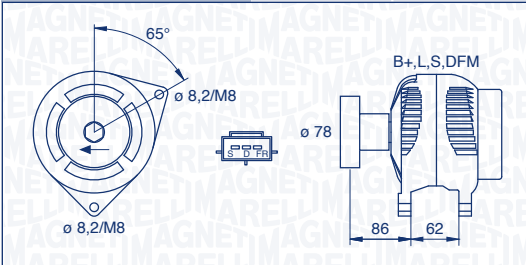

kW

MQA1475

12 V

90 A

FORD

FOCUS I	1.8 DI / TDDi	BHDA, BHDB	55	08/99 → 11/04	OE: 1079312	
	1.8 TDCi	F9DA, F9DB	85	03/01 → 11/04	OE: 1079312	
		FFDA	74	08/02 → 11/04	OE: 1079312	
	1.8 Turbo DI / TDDi	C9DC, C9DA, C9DB	66	10/98 → 11/04	OE: 1079312	
	2.0 16V	EDDC, EDDB, EDDD, EDDF	96	10/98 → 11/04	OE: 1079312	
	RS	HMDA	158	10/02 → 11/04	OE: 1079312	
	ST170	ALDA	127	03/02 → 11/04	OE: 1079312	
FOCUS I Tre volumi	1.8 TDCi	F9DA, F9DB	85	03/01 → 11/04	OE: 1079312	
		FFDA	74	08/02 → 11/04	OE: 1079312	
	1.8 Turbo DI / TDDi	C9DC, C9DA, C9DB	66	02/99 → 11/04	OE: 1079312	
	2.0 16V	EDDC, EDDB, EDDD, EDDF	96	02/99 → 11/04	OE: 1079312	
FOCUS I Turnier	1.8 DI / TDDi	BHDA, BHDB	55	08/99 → 11/04	OE: 1079312	
		F9DA, F9DB	85	03/01 → 11/04	OE: 1079312	
	1.8 TDCi	FFDA	74	08/02 → 11/04	OE: 1079312	
		1.8 Turbo DI / TDDi	C9DC, C9DA, C9DB	66	02/99 → 11/04	OE: 1079312
	2.0 16V	EDDC, EDDB, EDDD, EDDF	96	02/99 → 11/04	OE: 1079312