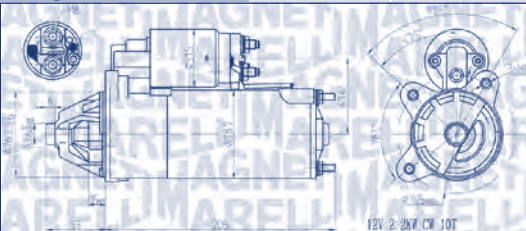

kW

MQS612

1,1 kW

12 V

AUDI

A4 B6 Avant (8E5)	1.8 T	BFB	120	07/02 → 12/04	CHASSIS: → 5-030 000	5M
		BEX	140	11/02 → 12/04	CHASSIS: → 5-030 000	5M
		AVJ	110	09/01 → 07/02	CHASSIS: → 5-030 000	5M
	1.8 T quattro	BFB	120	07/02 → 12/04	CHASSIS: → 5-030 000	5M
		BEX	140	11/02 → 12/04	CHASSIS: → 5-030 000	5M
		AVJ	110	09/01 → 07/02	CHASSIS: → 5-030 000	5M
	2.0	AMB	125	09/01 → 12/04	CHASSIS: → 5-030 000	5M
		ALT	96	09/01 → 12/04	CHASSIS: → 5-030 000	5M
	2.0 FSI	AWA	110	07/02 → 12/04	CHASSIS: → 5-030 000	5M
A4 B6 Cabriolet (8H7)	2.0	ALT	96	09/04 → 12/05	DCT 6	
A6 C5 (4B2)	2.0	ALT	96	08/01 → 01/05	5M	
A6 C5 Avant (4B5)	1.8 T	AJL	132	04/99 → 01/05	CHASSIS: W-159 000	5M
	2.0	ALT	96	08/01 → 01/05	5M	

SKODA

SUPERB I (3U4)	2.0	AZM	85	12/01 → 03/08	5M	

MQS613

2,2 kW

12 V

FORD

ESCORT CLASSIC	1.8 TD	RFS	66	10/98 → 07/00	OE: 98AB11000AA	
		RFS	66	02/99 → 07/00	OE: 98AB11000AA	
FOCUS I Turnier	1.8 DI / TDDi	BHDA, BHDB	55	08/99 → 11/04	OE: 98AB11000AA	
MONDEO II	1.8 TD	RFN	66	08/96 → 09/00	OE: 98AB11000AA	
		RFN	66	08/96 → 09/00	OE: 98AB11000AA	
MONDEO II Turnier	1.8 TD	RFN	66	08/96 → 09/00	OE: 98AB11000AA