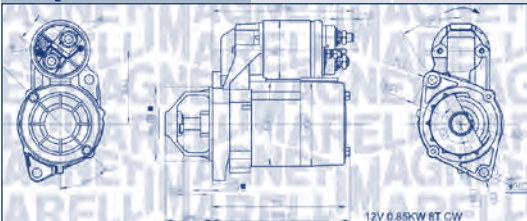

kW

MQS1114

2 kW

12 V

AUDI

A6 C5 (4B2)	2.5 TDI	BFC, BCZ, BDG	120	07/02 → 01/05	OE: 059911023HX
		AYM	114	08/01 → 01/05	OE: 059911023HX
		AKE, BAU, BDH, BND	132	02/00 → 01/05	OE: 059911023HX
	2.5 TDI quattro	AKE, BAU, BDH	132	02/00 → 01/05	OE: 059911023HX
A6 C5 Avant (4B5)	2.5 TDI	BFC, BCZ, BDG	120	07/02 → 01/05	OE: 059911023HX
		AYM	114	08/01 → 01/05	OE: 059911023HX
		AKE, BAU, BDH	132	02/00 → 01/05	OE: 059911023HX
	2.5 TDI quattro	AKE, BAU, BDH	132	02/00 → 01/05	OE: 059911023HX
A8 D2 (4D2, 4D8)	2.5 TDI	AKE	132	09/00 → 09/02	OE: 059911023HX
		AKE	132	09/00 → 09/02	OE: 059911023HX
ALLROAD C5 (4BH)	2.5 TDI quattro	BCZ	120	05/03 → 08/05	OE: 059911023HX
		AKE, BAU	132	05/00 → 08/05	OE: 059911023HX

MQS1117

0,8 kW

12 V

MERCEDES-BENZ

A CLASS (W168)	A 140 (168.031, 168.131)	M 166.960	60	01/01 → 08/04	
		M 166.940	60	07/97 → 08/04	
	A 160 (168.033, 168.133)	M 166.960	75	07/97 → 08/04	
	A 190 (168.032, 168.132)	M 166.990	92	03/99 → 08/04	
	A 210 (168.035, 168.135)	M 166.995	103	12/01 → 08/04	
A CLASS (W169)	A 150 (169.031, 169.331)	M 266.920	70	09/04 → 06/12	
	A 160 (169.031, 169.331)	M 266.920	70	04/09 → 06/12	
	A 170 (169.032, 169.332)	M 266.940	85	09/04 → 06/12	
B CLASS Sports Tourer (W245)	B 150 (245.231)	M 266.920	70	03/05 → 11/11	
	B 170 (245.232)	M 266.940	85	03/05 → 11/11	
	B 200 (245.233)	M 266.960	100	03/05 → 11/11	
Vaneo (414)	1.6 (414.700)	M 166.961	75	02/02 → 07/05	
		M 166.961	60	02/02 → 07/05	
	1.9 (414.700)	M 166.991	92	02/02 → 07/05