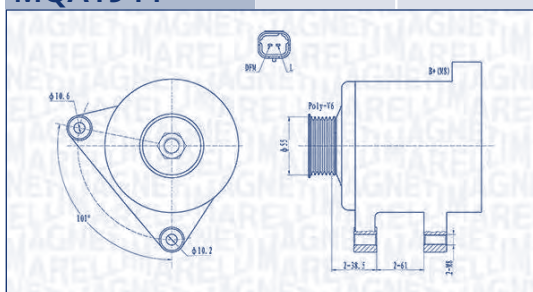

MQA1944

12 V

150 A

DACIA

DUSTER (HS)	1.6 16V 4x4	K4M 606	77	06/10 → 01/18	OE: 8200327183
	1.6 16V LPG	K4M 696, K4M 616, K4M 642	77	04/11 → 01/18	OE: 8200327183
DUSTER Cassone/SUV	1.6 16V 4x4	K4M 606	77	04/11 →	OE: 8200327183
LOGAN (LS)	1.6 MPI 85	K7M 800	62	05/10 →	OE: 8200327183
LOGAN EXPRESS (FS)	1.6 MPI 85	K7M 800	62	05/10 →	OE: 8200327183
LOGAN MCV (KS)	1.6 MPI 85	K7M 800	62	05/10 →	OE: 8200327183
LOGAN Pick-up (US)	1.6 MPI 85	K7M 800	62	05/10 →	OE: 8200327183
SANDERO	1.6 MPI 85 (BS03)	K7M 800, K7M 818	62	05/10 → 06/13	OE: 8200327183

RENAULT

GRAND SCÉNIC II	1.6	K4M 761, K4M 782	83	04/04 → 08/06	
	1.4 16V (BMOB, CM0B)	K4J 730, K4J 740	72	11/02 → 02/08	
MEGANE II	1.6	K4M 788	77	06/05 → 02/08	
	1.6 16V (BMOB, CMOC)	K4M 760	83	11/02 → 02/08	
MEGANE II Coupé-Cabriolet	1.6	K4M 760, K4M 761	83	09/03 → 03/09	
		K4M 788, K4M 788	77	06/05 → 03/09