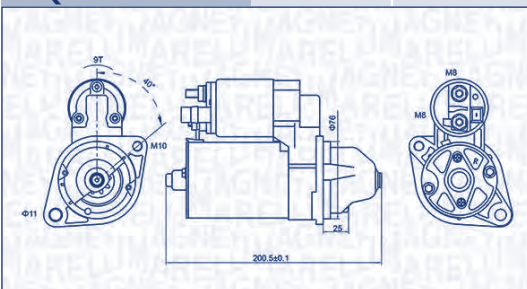

MQS1412

1,1 kW

12 V

BMW

1 (E81)	116 i	N45 B16 A, N43 B16 A, N45 B16 TU2, N43 B16 AA	90	03/07 → 12/11	OE: 12412354701/ 12417521116/12417521122...
		N43 B20 A	90	11/08 → 12/11	OE: 12412354701/ 12417521116/12417521122...
	120 i	N46 B20 C, N46 B20 B, N43 B20 A	120	03/07 → 12/11	OE: 12412354701/ 12417521116/12417521122...
	130 i	N52 B30 A, N52 B30 BF, N52 B30 B	190	09/06 → 12/11	OE: 12412354701/ 12417521116/12417521122...
1 (E87)	116 i	N45 B16 A, N43 B16 A, N43 B16 AA	90	09/07 → 06/11	OE: 12412354701/ 12417521116/12417521122...
		N43 B20 A	90	01/09 → 06/11	OE: 12412354701/ 12417521116/12417521122...