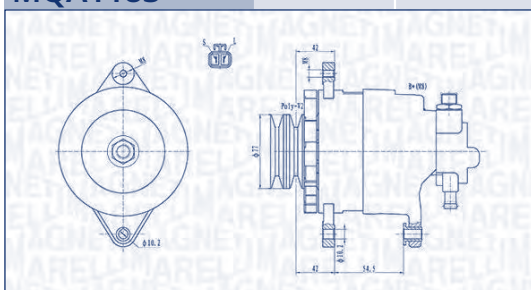

kW

MQA1172

12 V

70 A

OPEL

CORSA B (S93)	1.7 D (F08, F68, M68)	X17D	44	02/96 → 09/00	→ 08/00	5M
CORSA B Furgone/ hatchback (S93)	1.7 D (F08, W5L)	X17D	44	08/99 → 09/00	→ 08/00	5M
VECTRA B (J96)	1.7 TD (F19)	X17DT	60	10/95 → 12/98		5M
VECTRA B Familiare (J96)	1.7 TD (F35)	X17DT	60	11/96 → 12/97		5M
VECTRA B Hatchback (J96)	1.7 TD (F68)	X17DT	60	10/95 → 12/98		5M

MQA1183

12 V

90 A

MITSUBISHI

L200	2.5 D (K64T)	4 D 56 (8V)	55	06/96 → 12/07	OE: A002T1199AT
	2.5 TD 4WD (K74T)	4 D 56 TD	73	06/96 → 12/07	OE: A002T1199AT
		4 D 56 T	85	09/01 → 12/07	OE: A002T1199AT
		4 D 56 T	98	08/01 → 12/07	OE: A002T1199AT
L400 Furgone	2500 TD (PD5W, PD5V, PA5W, PA5V)	4 D 56 T	64	09/96 → 06/05	OE: A002T1199AT
PAJERO III	2.5 TDi (V64W)	4 D 56 T	73	04/00 → 12/06	OE: A002T1199AT
PAJERO SPORT I	2.5 TD (K94W)	4 D 56 T	73	11/98 →	OE: A002T1199AT