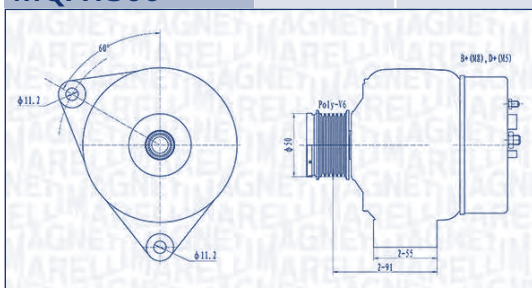

kW

MQA1299

12 V

120 A

MERCEDES-BENZ

VARIO Furgone (B667, B670, B668)	512 D (667.351, 667.352, 667.353)	OM 602.984	90	09/96 → 12/10	
	612 D (668.351, 668.352, 668.353)	OM 602.984, OM 602.985	90	09/96 → 12/10	
	812 D (670.351, 670.352, 670.353)	OM 602.984, OM 602.985	90	09/96 → 12/10	
VARIO Pianale piatto/ Telaio (B670, B668, B667)	512 D (667.321, 667.322, 667.323)	OM 602.984	90	09/96 → 12/10	
	612 D (668.321, 668.322, 668.323)	OM 602.984, OM 602.985	90	09/96 → 12/10	
	612 D (668.331, 668.332)	OM 602.984, OM 602.985	90	09/96 → 12/10	
	812 D (670.321, 670.322, 670.323, 670.324)	OM 602.984, OM 602.985	90	09/96 → 12/10	
	812 D (670.331, 670.332)	OM 602.984, OM 602.985	90	09/96 → 12/10	

MQA1300

12 V

115 A

MERCEDES-BENZ

C CLASS (W202)	C 240 (202.026)	112.910	125	06/97 → 05/00	→ 02/00	5M
	C 280 (202.029)	112.920	145	06/97 → 05/00	→ 02/00	5M
CLK (C208)	CLK 320 (208.365)	112.940	160	06/97 → 06/02	→ 02/02	5A
CLK Cabriolet (A208)	CLK 320 (208.465)	112.940	160	03/98 → 03/02	06/98 →	5A
E CLASS (W210)	E 240 (210.061)	112.911	125	06/97 → 08/00	CHASSIS: → B080431	5M
	E 240 (210.062)	112.914	125	08/00 → 03/02	CHASSIS: → B080431	6M
	E 280 (210.063)	112.921	150	12/96 → 03/02	CHASSIS: → B080431	5M
	E 280 4-matic (210.081)	112.921	150	12/96 → 03/02	02/97 → 06/99	5A
	E 320 (210.065)	112.941	165	06/97 → 03/02	CHASSIS: → B080431	5A
	E 320 4-matic (210.082)	112.941	165	06/97 → 03/02	→ 06/99	5A
G CLASS (W463)	G 320 (463.232, 463.233, 463.244, 463.245)	112.945	158	07/97 → 08/04	→ 12/00	A
	G 500 (463.247, 463.248, 463.249, 463.240, 463.241, ...)	113.962	218	04/98 → 12/15	→ 12/10	A
G CLASS Cabrio (W463)	G 320 (463.209, 463.250)	112.945	158	11/97 → 08/04	→ 12/00	A
	G 500 (463)	113.962	218	04/98 → 12/15	→ 12/10	A
SL (R129)	280 (129.059)	112.923	150	05/98 → 10/01	06/98 →	5M
	320 (129.064)	112.943	165	05/98 → 10/01	06/98 →	5A