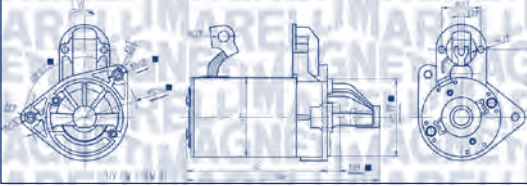

kW

MQS1422

0,8 kW

12 V

CHEVROLET

AVEO / KALOS (T250, T255)	1.2	B12D1, LMU	55	04/08 →	OE: 96289430
		F12S3, LY4	53	06/06 →	OE: 96289430
		B12D1, LMU	55	01/08 →	OE: 96289430
MATIZ (M200, M250)	1.0	B12D1, LMU	62	04/08 → 12/11	OE: 96289430
		B10S, LQ4(61CUL4)	47	03/05 → 12/07	OE: 96289430
		B10S1, LQ4(61CUL4)	49	03/05 →	OE: 96289430
SPARK	1.0 LPG	LA2, LQ4(61CUL4)	49	03/05 → 03/11	OE: 96289430
		B10S, LQ4(61CUL4)	49	05/05 →	OE: 96289430
SPARK (M300)	1.0	B10D1, B10D1, LMT	50	03/10 →	OE: 96289430
		B10D1, LMT	48	07/10 →	OE: 96289430
		B12D1, B12D1, LMU	60	03/10 →	OE: 96289430

DAEWOO

KALOS (KLAS)	1.2	B12S1, B12S1, CHEVROLET/F12S3, F12S3, B12S3	53	04/03 →	OE: 96289430
MATIZ (M100, M150)	1.0	B10S	47	01/03 →	OE: 96289430
		B10S	46	04/03 → 12/04	OE: 96289430