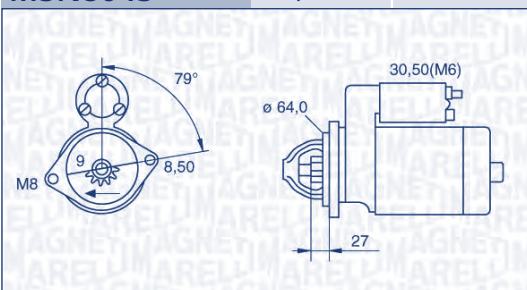

MSN8045

1,3 kW

12 V

ALFA ROMEO

MITO (955)	1.3 Multijet (955AXH1B, 955AXT1A)	199A3.000	66	08/08 → 08/10	CHASSIS: → 14289

FIAT

500 (312)	1.3 D Multijet (312AXB1A)	169A1.000	55	10/07 →	
500 C (312)	1.3 D Multijet (312CXB1A)	169A1.000	55	09/09 →	
DOBLÒ (223)	1.3 JTD 16V	188A9.000	51	05/04 → 12/06	no StSp
	1.9 JTD	182B9.000	77	07/03 →