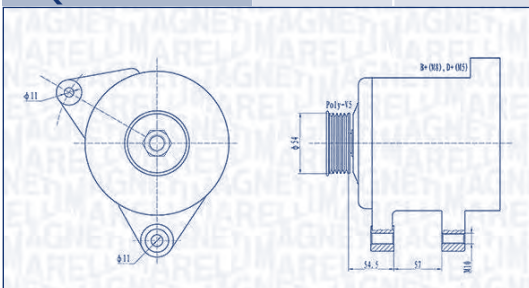

kW

MQA1746

14 V

140 A

AUDI

A4 B6 Cabriolet (8H7)	2.5 TDI	BFC, BCZ, BDG	120	08/02 → 12/05	OE: 06C903016B
	3.0	ASN	162	04/02 → 12/05	OE: 06C903016B
A4 B7 (8EC)	2.5 TDI	BDG	120	11/04 → 05/06	OE: 06C903016B
A4 B7 Avant (8ED)	2.5 TDI	BDG	120	11/04 → 05/06	OE: 06C903016B
A6 C5 (4B2)	2.4	BDV	125	08/01 → 01/05	OE: 06C903016B
	2.4 quattro	BDV	125	08/01 → 01/05	OE: 06C903016B
	2.5 TDI	AKE, BAU, BDH, BND	132	02/00 → 01/05	OE: 06C903016B
		AYM	114	08/01 → 01/05	OE: 06C903016B
	2.5 TDI quattro	BFC, BCZ, BDG	120	07/02 → 01/05	OE: 06C903016B
		AKE, BAU, BDH	132	02/00 → 01/05	OE: 06C903016B
	3.0	ASN	162	08/01 → 01/05	OE: 06C903016B
3.0 quattro	ASN	162	08/01 → 01/05	OE: 06C903016B	
A6 C5 Avant (4B5)	2.4	BDV	125	08/01 → 01/05	OE: 06C903016B
	2.4 quattro	BDV	125	08/01 → 01/05	OE: 06C903016B
	2.5 TDI	AKE, BAU, BDH	132	02/00 → 01/05	OE: 06C903016B
		AYM	114	08/01 → 01/05	OE: 06C903016B
	2.5 TDI quattro	BFC, BCZ, BDG	120	07/02 → 01/05	OE: 06C903016B
		AKE, BAU, BDH	132	02/00 → 01/05	OE: 06C903016B
	3.0	ASN	162	08/01 → 01/05	OE: 06C903016B
3.0 quattro	ASN	162	08/01 → 01/05	OE: 06C903016B	
ALLROAD C5 (4BH)	2.5 TDI quattro	AKE, BAU	132	05/00 → 08/05	OE: 06C903016B
	2.7 T quattro	ARE, BES	184	05/00 → 08/05	OE: 06C903016B

SKODA

SUPERB I (3U4)	2.5 TDI	BDG	120	06/03 → 03/08	

VOLKSWAGEN

PASSAT B5.5 (3B3)	2.5 TDI	BDG	120	05/03 → 05/05	
	2.5 TDI 4motion	BAU, BDH	132	01/03 → 05/05	
PASSAT B5.5 Variant (3B6)	2.5 TDI	BDG	120	05/03 → 05/05	
	2.5 TDI 4motion	BAU, BDH	132	01/03 → 05/05	

MQA1747

12 V

70 A

OPEL

ASTRA G Familiare (T98)	1.2 16V (F35)	X12XE	48	02/98 → 09/00	5M	⊗
ASTRA G Hatchback (T98)	1.2 16V (F08, F48)	X12XE	48	02/98 → 09/00	5M	⊗
ASTRA G Tre volumi (T98)	1.2 16V (F69)	X12XE	48	09/98 → 09/00	5M	⊗