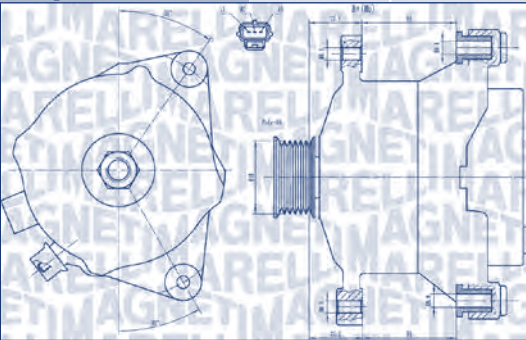

kW

MQA1481

12 V

115 A

MERCEDES-BENZ

V CLASS (638/2)	V 200 CDI (638.294)	611.980	75	03/99 → 07/03	OE: 101549602 → 12/02			
		611.980	90	03/99 → 07/03	OE: 101549602 → 12/02			
VITO Autobus (W638)	108 CDI 2.2 (638.194)	611.980	60	03/99 → 07/03	OE: 101549602			
	110 CDI 2.2 (638.194)	611.980	75	03/99 → 07/03	OE: 101549602			
	112 CDI 2.2 (638.194)	611.980	90	03/99 → 07/03	OE: 101549602			
VITO Furgone (W638)	108 CDI 2.2 (638.094)	611.980	60	03/99 → 07/03	OE: 101549602			
	110 CDI 2.2 (638.094)	611.980	75	03/99 → 07/03	OE: 101549602			
	112 CDI 2.2 (638.094)	611.980	90	03/99 → 07/03	OE: 101549602			

MQA1483

14 V

80 A

FORD

FOCUS I Tre volumi	1.8 16V	EYDC, EYDB, EYDD, EYDE, EYDF, EYDG, EYDI, EYDJ, EYDL	85	02/99 → 11/04	→ 08/04	
	2.0 16V	EDDC, EDDB, EDDD, EDDF	96	02/99 → 11/04	→ 08/04	
FOCUS I Turnier	1.8 16V	EYDC, EYDB, EYDD, EYDE, EYDF, EYDG, EYDI, EYDJ, EYDL	85	02/99 → 11/04	→ 08/04	
	2.0 16V	EDDC, EDDB, EDDD, EDDF	96	02/99 → 11/04	→ 08/04