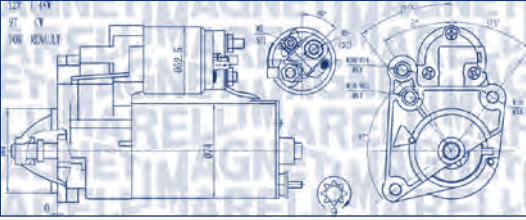

kW

MQS784

1,4 kW

12 V

RENAULT

LAGUNA I	2.0	F3R 611	80	03/99 → 03/01	❄️
MEGANE I	2.0 i (BA0G)	F3R 750, F3R 751	84	01/96 → 08/03	ENGINE: F3R 750 ❄️

SUZUKI

SAMURAI	1.9 TD Trazione integrale (S) 419TD)	XUD9	46	11/98 → 12/04