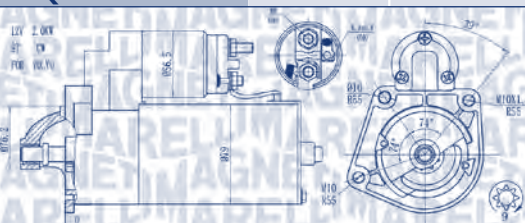

MQS1271

2 kW

12 V

VOLVO

C70 II Cabriolet (542)	2.4 D	D 5244 T9	120	03/07 → 06/13	OE: 30658567/36050272