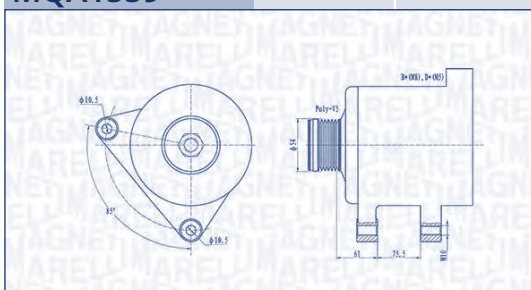

**MAGNETI
MARELLI**

PARTS & SERVICES

kW

MQA1558

14 V

100 A

LANCIA

LYBRA (839)	1.9 JTD (839AXD1A)	AR32302	77	07/99 → 09/00	10/99 →	5M	
LYBRA SW (839)	1.9 JTD (839.BXI1A, 839.BXN1A, 839.CXL1A)	937A2.000	85	05/01 → 10/05		5M	
	1.9 JTD (839BXI1A)	AR37101	81	09/00 → 05/01	ENGINE: 2268160 → 2268159	5M	
MUSA (350)	1.9 D Multijet (350.AXC1A)	188B2.000	74	10/04 → 09/12	CHASSIS: → C10706	5M	M

MQA1559

12 V

120 A

LAND ROVER

FREELANDER I (L314)	2.0 Td4 4x4	204D3	80	03/01 → 10/06	08/02 → 09/06	5M
		204D3	82	11/00 → 10/06	→ 09/06	5M

MG

MG ZT	2.0 CDTi	204D2	96	11/02 → 07/05	12/02 → 04/05	5M
MG ZT- T	2.0 CDTi	204D2	96	11/02 → 07/05	12/02 → 04/05	5M

ROVER

75 (Rj)	2.0 CDT	M47R	85	02/99 → 05/05	CHASSIS: 284206 → 284205	5M
	2.0 CDTi	204D2	96	02/03 → 04/05		5M
75 I Tourer (Rj)	2.0 CDT	M47R	85	08/01 → 05/05	CHASSIS: 284206 → 284205	5M
	2.0 CDTi	204D2	96	02/03 → 05/05		5M