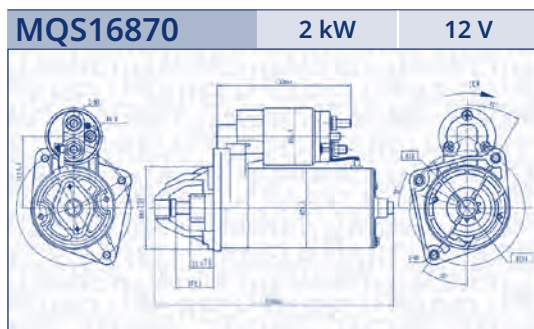

FIAT					
FIORINO (146)	1.7 TD	146 D7.000, 146 D7.000	46	11/96 → 05/00	OE: 46430721/46439669/ 46439700/46554407
FIORINO Pick up (146)	1.7 TD	146 D7.000	46	01/97 → 05/01	OE: 46430721/46439669/ 46439700/46554407