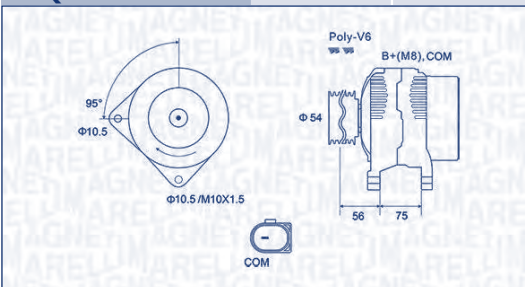

MQA1904   **12 V**

BMW

3 (E90)	320 d	M47D20TU2	120	12/04 → 10/11	03/05 →
		M47D20	110	12/04 → 09/07	03/05 → 01/07
3 Coupé (E92)	330 d	M57D30TU2	170	03/06 → 08/08	06/06 →