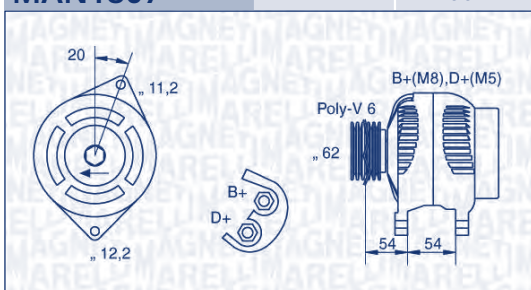

MAN1807

12 V

100 A

ALFA ROMEO

145 (930)	2.0 16V (930.A5)	AR 32301	114	03/98 → 01/01	ENGINE: → 1385143
	2.0 16V T.S. (930.A5)	AR 67204	110	10/95 → 01/01	ENGINE: → 1385143; → 02/99
146 (930)	2.0 16V (930.B5)	AR 32301	114	03/97 → 10/01	ENGINE: → 1385143
	2.0 16V T.S. (930.B5)	AR 67204	110	10/95 → 01/01	OE: 46765835
156 (932)	2.0 16V T.SPARK (932A2)	AR 32301, AR 32310	114	09/97 → 06/02	OE: 46765835
	2.0 16V T.SPARK (932A21_)	AR 32310	110	10/00 → 03/02	→ 12/01