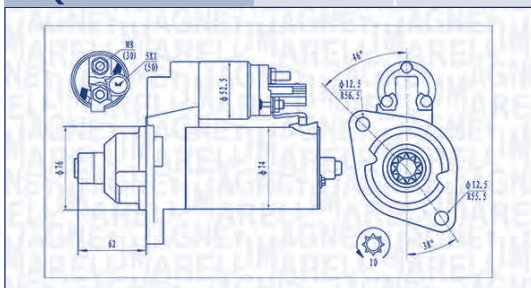

**MAGNETI
MARELLI**

PARTS & SERVICES

kW

MQS1323

2 kW

12 V

AUDI

A1 (8X1, 8XK)	2.0 TDI	CFHB	100	05/12 → 04/15	OE: 02M911023N	
A3 (8P1)	2.0 TDI	BMN, CBBB, CFGB	125	03/06 → 08/12	OE: 02M911023N	
		BMM	103	06/05 → 06/08	OE: 02M911023N	
		AZV, CBAA, CFFA	100	05/03 → 08/12	OE: 02M911023N	
		2.0 TDI 16V	BKD, CBAB, CFFB, CLJA	103	05/03 → 08/12	07/08 → 05/10; OE: 02M911023N
	2.0 TDI 16V quattro	BKD, CBAB, CFFB	103	08/04 → 08/12	09/08 → 05/10; OE: 02M911023N	
	2.0 TDI quattro	BMN, CBBB, CFGB	125	03/06 → 08/12	09/08 → 05/10; OE: 02M911023N	
		BMM	103	01/06 → 06/08	OE: 02M911023N	
3.2 V6 quattro	AZV	100	05/03 → 06/08			
3.2 V6 quattro	BDB, BMJ, BUB	184	07/03 → 05/09	09/08 →; OE: 02M911023N		
A3 Sportback (8PA)	2.0 TDI 16V	GRF, HDV	103	09/04 → 03/13		
	2.0 TDI quattro	BMN, CBBB, CFGB	125	03/06 → 03/13		
		BMM	103	01/06 → 06/08	OE: 02M911023N	
TT (8J3)	2.0 TDI quattro	CBBB, CFGB	125	06/08 → 06/14		
	3.2 V6 quattro	BUB, CBRA	184	08/06 → 06/10	OE: 02M911023N	
TT Roadster (8J9)	2.0 TDI quattro	CBBB, CFGB	125	06/08 → 06/14	OE: 02M911023N	
	3.2 V6 quattro	BUB, CBRA	184	03/07 → 06/10	OE: 02M911023N	

SEAT

ALTEA (5P1)	2.0 TDI	CFJA, BMN, CEGA	125	03/06 →	OE: 02M911024	
		BMM	103	11/05 →	OE: 02M911024	
		AZV	100	03/04 → 05/09	OE: 02M911024	
ALTEA XL (5P5, 5P8)	2.0 TDI	CFJA, BMN, CEGA	125	06/07 → 12/13	OE: 02M911024	
		BMM	103	10/06 →	OE: 02M911024	
	2.0 TDI 16V	CFHC, CBDB, BKD	103	10/06 →	OE: 02M911024	
CORDOBA (6L2)	1.9 TDI	ASZ, BLT	96	10/02 → 11/09	OE: 02M911024	
IBIZA III (6L1)	1.9 TDI	ASZ, BLT	96	02/02 → 11/09	OE: 02M911024	
		1.9 TDI Cupra R	BPX, BUK	118	03/04 → 02/08	OE: 02M911024
IBIZA IV (6J5, 6P1)	1.9 TDI	BXJ	66	07/08 → 06/10	OE: 02M911024	
		2.0 TDI	CFHD	105	01/10 → 05/15	OE: 02M911024
IBIZA IV SC (6J1, 6P5)	2.0 TDI	CFHD	105	01/10 → 05/15	OE: 02M911024	
LEON (1P1)	2.0 TDI	CFJA, BMN, CEGA	125	05/06 → 12/12	OE: 02M911024	
		BMM	103	10/05 → 10/10	OE: 02M911024	
	2.0 TDI 16V	CFHC, BKD, CLCB	103	07/05 → 12/12	OE: 02M911024	
TOLEDO III (5P2)	2.0 TDI	BMN, CEGA	125	01/06 → 05/09	OE: 02M911024	
		BMM	103	11/05 → 05/09	OE: 02M911024