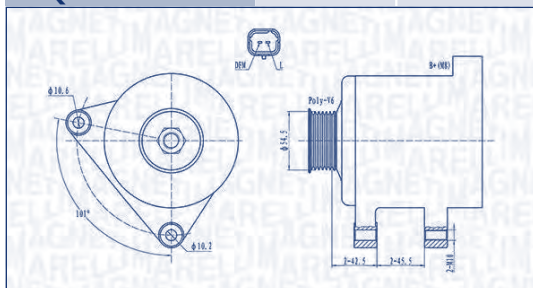

kW

MQA1761

12 V

150 A

CITROËN

BERLINGO / BERLINGO FIRST (M_)	1.6 HDi 75 (MB9HW)	DV6BTED4	55	07/05 → 12/11	12/05 → 5M
	1.6 HDi 90 (MB9HX, MC9HX)	DV6ATED4	66	07/05 → 12/11	01/06 → 05/08 5M
BERLINGO / BERLINGO FIRST MPV	1.6 HDi 75 (MF9HW, GJ9HWC, GF9HWC, GN9HWC)	DV6BTED4	55	07/05 → 12/11	12/05 → 05/08 5M
	1.6 HDi 90 (MF9HX)	DV6ATED4	66	07/05 → 05/08	01/06 → 5M
BERLINGO MULTISPACE (B9)	1.6 HDi 75 16V	DV6BTED4	55	04/08 →	05/08 → 5M ❄️ ❄️
	1.6 HDi 90	DV6ATED4, DV6TED4B	66	04/08 →	05/08 → 5M ❄️
BERLINGO Pianale piatto/Telaio (B9)	1.6 HDi 90 16V	DV6AUTED4	66	04/08 →	05/08 → 12/10 5M M ❄️
C2 (JM)	1.4 HDi	DV4TD	50	07/03 → 12/09	09/03 → 5M
C2 ENTERPRISE (JG)	1.4 HDi	DV4TD	50	09/06 → 12/09	5M
C3 II (SC)	1.4 HDi 70 (SC8HZC, SC8HR0, SC8HP4)	DV4TD	50	11/09 →	→ 12/10 5M ❄️ ❄️
C3 Pluriel (HB)	1.4 HDi	DV4TD	50	04/04 →	→ 01/11 5M ❄️
C4 Coupé (LA)	1.6 HDi	DV6ATED4, DV6TED4B	66	11/04 → 07/11	5M ❄️ ❄️
		DV6TED4	80	11/04 → 07/11	5M ❄️ ❄️
C4 GRAND PICASSO I (UA)	2.0 HDi	DW10BTED4	100	11/04 → 12/10	6M
	1.6 HDi	DV6TED4	80	10/06 → 06/11	5M
C4 I	2.0 HDi 138	DW10BTED4	100	10/06 → 12/13	5M ❄️
	1.6 HDi	DV6TED4	80	07/06 → 07/11	04/08 → 5M M ❄️
C4 I (LC)	1.6 HDi	DV6ATED4, DV6TED4B	66	11/04 → 07/11	5M ❄️ ❄️
		DV6TED4	80	11/04 → 07/11	5M ❄️ ❄️
	2.0 HDi	DW10BTED4	100	11/04 → 07/11	6M
C4 PICASSO I MPV / Space wagon (UD)	1.6 HDi	DV6TED4	80	02/07 → 08/13	03/07 → 5M
	2.0 HDi 138	DW10BTED4	100	10/06 → 08/13	03/07 → 5M ❄️
C5 I Break (DE)	2.0 HDi (DERHZB, DERHZE)	DW10ATED	80	06/01 → 08/04	5M
C5 II (RC)	1.6 HDi (RC8HZB)	DV6TED4	80	09/04 → 01/08	5M
	2.0 HDi (RCRHRH)	DW10BTED4	100	09/04 → 01/08	6M
	2.2 HDi (RC4HXE)	DW12TED4	98	09/04 → 08/08	→ 12/06 4M
C5 II Break (RE)	1.6 HDi (RE9HZC, RE9HYB)	DV6TED4	80	09/04 → 01/08	5M
	2.0 HDi (RERHRH)	DW10BTED4	100	09/04 →	→ 06/08 6M
	2.2 HDi (RE4HXE)	DW12TED4	98	09/04 →	→ 12/05 4M
C5 III (RD)	1.6 HDi 110	DV6TED4	80	02/08 →	03/08 → 5M ❄️
	2.0 HDi (RDRHDA)	DW10BTED4	100	02/08 →	03/08 → 6M ❄️
C5 III Break (RW)	1.6 HDi 110	DV6TED4	80	02/08 →	06/08 → 5M ❄️
	2.0 HDi	DW10BTED4	100	02/08 →	06/08 → 6M ❄️