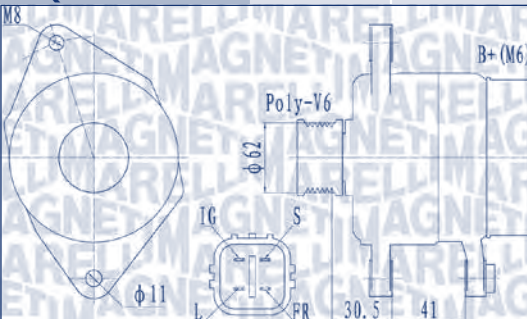

kW

MQA1928

14 V

150 A

PEUGEOT

BOXER Furgone	2.2 HDi 100	4HV	74	04/06 →	OE: 5705EA	
	2.2 HDi 120	4HU	88	04/06 → 12/16		
BOXER Pianale piatto/ Telaio	2.2 HDi 100	n/a	74	04/06 →	OE: 5705EA	
	2.2 HDi 120	n/a	88	04/06 → 12/16		

MQA1930

14 V

90 A

TOYOTA

YARIS (P9)	1.4 D-4D (NLP90_, NLP90R)	1NDTV	66	08/05 → 12/12	01/06 → 07/11