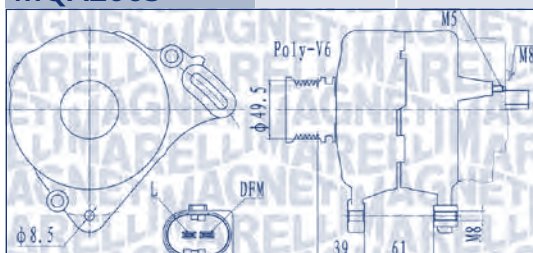

kW

MQA2065

14 V

110 A

SEAT

CORDOBA (6L2)	1.4 TDI	BNM	51	05/05 → 11/09	5M	❄️
		BMS, BNV	59	06/05 → 11/09	5M	
IBIZA III (6L1)	1.4 TDI	BNM	51	05/05 → 11/09	5M	
		BMS, BNV	59	06/05 → 11/09	5M	
IBIZA IV (6J5, 6P1)	1.4 TDI	BMS	59	07/08 → 06/10	08/08 → 5M	❄️

SKODA

FABIA II (542)	1.4 TDI	BMS	59	01/07 → 03/10	03/08 → 5M	M ❄️	
ROOMSTER (5J7)	1.4 TDI	BNM	51	07/06 → 03/10	5M	M ❄️	
		BMS, BNV	59	09/06 → 03/10	5M	M ❄️	
		1.9 TDI	BLS	77	09/06 → 03/10	11/06 → 5M	❄️

VOLKSWAGEN

POLO (9N, 9A)	1.4 TDI	BMS, BNV	59	04/05 → 11/09	CHASSIS: 9n-6d020577 → 5M	❄️
		BNM, BWB	51	04/05 → 11/09	CHASSIS: 9n-6d020577 → 5M	❄️