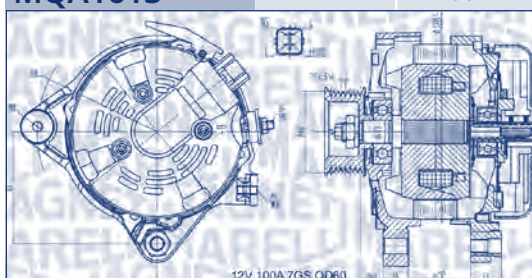

MQA1613

12 V

100 A

TOYOTA

AVENSIS VERSO (M2)	2.0 VVT-i (ACM20_, ACM20R)	1AZ-FE	110	08/01 → 11/09		
--------------------	----------------------------	--------	-----	---------------	--	--

kw

MQA1615

12 V