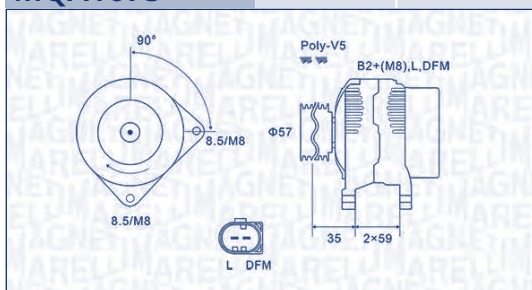

kW

MQA1675

14 V

90 A

SEAT

CORDOBA (6L2)	1.2	BME	47	10/02 → 06/06	11/04 → 5M
IBIZA III (6L1)	1.2	AZQ, BME	47	02/02 → 06/06	CHASSIS: 3-095 901 → 5M
IBIZA IV (6J5, 6P1)	1.2	BZG, CGPA, CJLB	51	03/08 → 05/15	5M M
IBIZA IV SC (6J1, 6P5)	1.2	BZG, CGPA, CJLB	51	07/08 → 05/15	5M M
IBIZA IV ST (6J8, 6P8)	1.2	CGPA, CJLB	51	05/10 → 05/15	5M M
TOLEDO IV (KG3)	1.2	CGPC	55	07/12 → 06/15	5M

SKODA

FABIA I (6Y2)	1.2	AWY, BMD	40	07/01 → 04/07	01/03 → 11/06	5M M
		AZQ, BME	47	01/03 → 03/08	→ 11/06	5M M
FABIA I Combi (6Y5)	1.2	AZQ, BME	47	01/03 → 12/07	5M M	
		AWY, BMD	40	07/01 → 12/07	12/02 → 5M M	
FABIA I Praktik (6Y5)	1.2	AZQ, BME	47	01/03 → 12/07	5M M	
		AWY, BMD	40	07/01 → 12/07	01/03 → 5M M	
FABIA I Tre volumi (6Y3)	1.2	AZQ, BME	47	01/03 → 12/07	5M M	
		AWY, BMD	40	07/01 → 12/07	01/03 → 5M M	
FABIA II (542)	1.2	BBM, CHFA	44	12/06 → 12/14	→ 11/11	5M M
		BZG, CGPA	51	01/07 → 12/14	5M M	
	1.2 12V	CGPB	44	11/11 → 12/14	5M M	
		BZG, CGPA	51	10/07 → 12/14	5M M	
FABIA II Combi (545)	1.2	BBM, CHFA	44	10/07 → 11/14	→ 11/11	5M M
		CGPB	44	11/11 → 12/14	5M M	
RAPID (NH3, NK3, NK6)	1.2	CGPC	55	07/12 → 06/15	5M M	
ROOMSTER (5J7)	1.2	BZG, CGPA	51	01/07 → 05/15	5M M	

VOLKSWAGEN

FOX Hatchback (5Z1, 5Z3, 5Z4)	1.2	BMD, CHFB	40	04/05 → 07/11	5M M	
		CHFA	44	09/10 → 12/11	5M M	
POLO (9N, 9A)	1.2	AWY	40	01/02 → 05/07	CHASSIS: 3-070 001 → 5M	
		BBM	44	05/07 → 11/09	5M	
	1.2 12V	AZQ	47	10/01 → 07/07	5M	
		CGPB	44	06/09 → 05/14	→ 05/14	5M M
POLO V (6R1, 6C1)	1.2	CGPA	51	06/09 → 05/14	→ 05/14	5M M