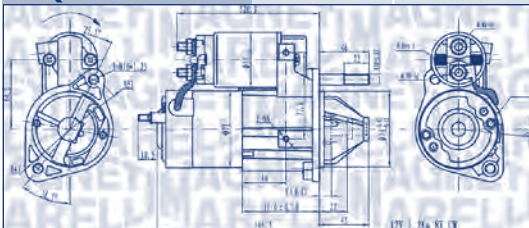

HYUNDAI

TUCSON (JM)	2.7 Trazione integrale	G6BA	129	08/04 → 11/10	4A

KIA

CARNIVAL II	3.5	6G72	143	07/02 → 04/06	5A
SPORTAGE II	2.7 V6 4WD	G6BA	129	09/04 →	4A