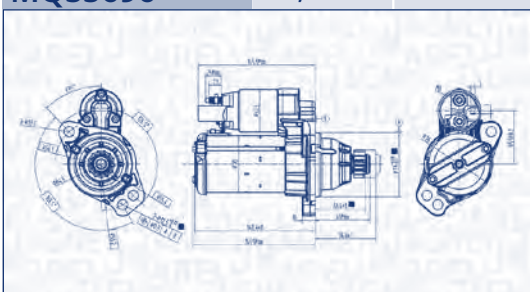

MQS5696

1,1 kW

12 V

SEAT

Mii (KF1, KE1)	1.0	CHYB	55	10/11 → 07/19	no StSp	
		CHYA	44	10/11 → 07/19	no StSp	
	1.0 EcoFuel	CPGA	50	10/12 → 07/19		

SKODA

CITIGO (NF1)	1.0	CHYB	55	10/11 → 08/19	no StSp	
		CHYA	44	10/11 → 08/19	no StSp	
	1.0 CNG	CPGA	50	11/12 → 08/19	no StSp	

VOLKSWAGEN

POLO V (6R1, 6C1)	1.0	CHYB	55	01/14 →	no StSp	
		CHYA	44	01/14 →	no StSp	
	1.2 TSI 16V	CJZC	66	02/14 → 10/17	no StSp	
UP! (121, 122, BL1, BL2, BL3, 123)	1.0	CHYB	55	08/11 → 11/19	no StSp	
		CHYA, CHYE, DAFA	44	08/11 → 08/20	no StSp	
	1.0 EcoFuel	CPGA	50	11/12 →	no StSp