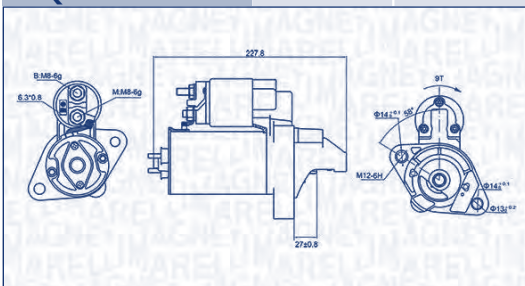

MQS1074

1,4 kW

12 V

AUDI

A4 B6 (8E2)	2.4	AMM	120	09/01 → 12/04	CVT A
-------------	-----	-----	-----	---------------	-------

**MAGNETI
MARELLI**

PARTS & SERVICES

kW