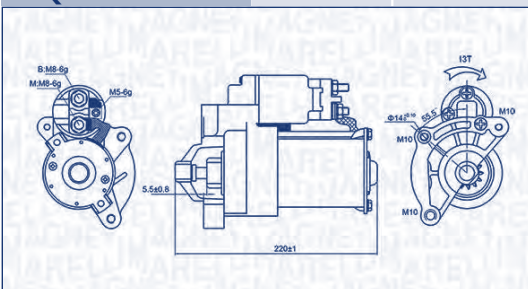

kW

MQS581

1 kW

12 V

PEUGEOT

306 Break (7E, N3, N5)	1.6	NFZ (TU5JP)	65	03/97 → 10/00
		NFT (TU5JP)	72	10/00 → 04/02
306 Cabriolet (7D, N3, N5)	1.6	NFZ (TU5JP)	65	04/96 → 10/00
		NFT (TU5JP)	72	10/00 → 04/02
307 (3A/C)	1.6 16V	NFU (TU5JP4)	80	08/00 → 11/07
307 Break (3E)	1.4	KFW (TU3JP)	55	04/02 → 09/03
	1.4 16V	KFU (ET3J4)	65	11/03 → 07/07
	1.6 16V	NFU (TU5JP4)	80	03/02 → 04/08
307 CC (3B)	1.6 16V	NFU (TU5JP4)	80	03/03 → 04/09
308 I (4A, 4C)	1.6 BioFlex	NFU (TU5JP4)	80	04/08 → 10/14
1007 (KM)	1.4 16V	KFU (ET3J4)	65	10/05 →
BIPPER TEPEE	1.4	KFV (TU3A), KFT (TU3AE5)	54	04/08 →
RANCH (5, G)	1.1	HDZ (TU1M)	44	06/96 → 09/05
	1.4	TU32, KFX (TU3JP)	55	06/96 → 12/15
	1.4 BiFuel	KFW (TU3JP)	55	04/03 → 10/06
RANCH MPV / Space wagon (5, G)	1.1	HFX (TU1JP), HDZ (TU1M)	44	06/96 → 10/02
	1.4	TU32, KFX (TU3JP), KFW (TU3JP), KFW (TU3A)	55	06/96 → 12/15
	1.6 16V	NFU (TU5JP4)	80	07/01 → 03/08

MQS594

1,4 kW

12 V

CITROËN

BERLINGO (B9)	1.6 HDi 75	DV6BUTED4	55	04/08 →	
	1.6 HDI 75 (MB9HW)	DV6BTED4	55	07/05 → 12/11	
	1.8 D (MBA9A, MCA9A)	XUD7	43	07/96 → 10/02	
	1.9 D (MBDJY)	XUD9A	51	07/96 → 12/03	
BERLINGO / BERLINGO FIRST (M)	1.9 D 70 (MBWJZ, MCWJZ)	DW8, DW8B	51	04/99 → 12/11	
	1.9 D 70 4WD (MBWJZ, MCWJZ)	DW8B	51	07/98 → 03/06	
	2.0 HDI 90 (MBRHY, MCRHY)	DW10TD	66	12/99 → 12/11	
	2.0 HDI 90 4WD (MBRHY, MCRHY)	DW10TD	66	11/00 → 10/05	
BERLINGO / BERLINGO FIRST MPV	1.6 HDI 75 (MF9HW, GJ9HWC, GF9HWC, GN9HWC)	DV6BTED4	55	07/05 → 12/11	
	1.8 D (MFA9A)	XUD7	43	07/98 → 10/02	
	1.9 D (MFDJY)	XUD9A	50	07/96 → 12/03	
	1.9 D (MFWJZ)	DW8, DW8B	51	07/98 → 10/05