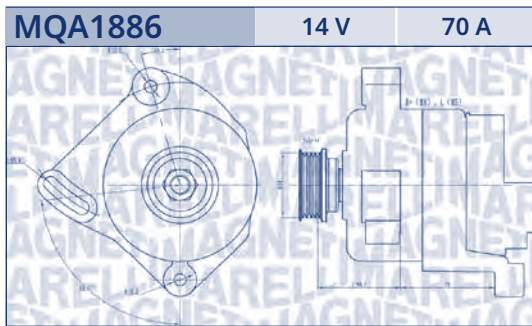

kW		
MQA1885	14 V	120 A			
VAUXHALL					
VECTRA Mk II (C) (Z02)	1.9 CDTI	Z19DT	88	04/02 → 09/08	04/04 → M
	1.9 CDTI 16V	Z19DTH	110	04/04 → 08/08	CHASSIS: → 71111927 M
VECTRA Mk II (C) Familiare (Z02)	1.9 CDTI	Z19DT	88	04/04 → 07/08	CHASSIS: → 71111927 M
	1.9 CDTI 16V	Z19DTH	110	04/04 → 05/09	CHASSIS: → 71111927 M
VECTRA Mk II (C) GTS (Z02)	1.9 CDTI	Z19DT	88	08/02 → 07/08	04/04 → M
	1.9 CDTI 16V	Z19DTH	110	04/04 → 07/08	CHASSIS: → 71111927 M
ZAFIRA Mk II (B) (A05)	1.9 CDTI	Z19DT	88	07/05 → 11/14	CHASSIS: → 72172468 M
		Z19DTH	110	07/05 → 11/14	CHASSIS: → 72207929 M

ALFA ROMEO					
MITO (955)	1.4 (955AXB1B, 955.AXF1B)	199A6.000	70	09/08 → 08/13	→ 12/10
	1.4 (955AXV1A)	955A9.000	51	05/11 → 10/18	05/13 → M
FIAT					
500 (312)	1.2 (312AXA1A)	169A4.000	51	07/07 →	OE: 51700675; CHASSIS: 13286 → 13285 M
500 C (312)	1.2 (312CXA1A, 312AXA1A)	169A4.000	51	09/09 →	OE: 51700675; CHASSIS: 13286 → 13285 M
500L (351, 352)	1.4 (199LYB1B)	843A1.000	70	09/12 →	OE: 51700675; 10/12 → 07/17
BRAVO II (198)	1.4 (198AXA1B)	192B2.000	66	04/07 → 12/14	OE: 51700675; → 12/09
	1.4 LPG (198AXA1B)	192B2.000	66	12/08 → 12/14	OE: 51700675; 01/10 → 07/14
	1.4 T-Jet (198AXG1B)	198A4.000	88	10/07 → 12/14	OE: 51700675
DOBLÒ Cargo (263)	1.4	843A1.000	70	02/10 →	OE: 51700675; StSp
GRANDE PUNTO (199)	1.2	199A4.000	48	10/05 →	OE: 51700675; → 12/09
	1.2 LPG (199BXA1A, 199AXA1A)	199A4.000	51	06/08 → 12/12	OE: 51700675; → 12/09
	1.4 (199AXB11, 199AXB1A, 199BXB1A, 199AXL1A)	199A7.000, 350A1.000	57	06/05 → 12/15	OE: 51700675; 10/05 → 01/08
	1.4 16V (199BXG1B, 199AXG1B)	199A6.000	70	10/05 → 08/11	OE: 51700675; → 01/08