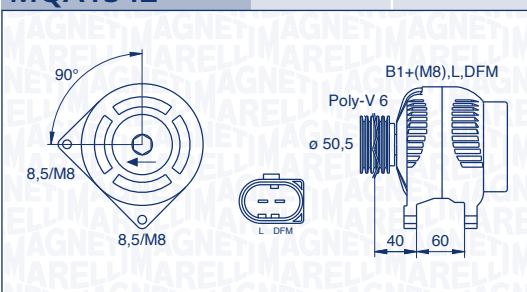

**MAGNETI
MARELLI**

PARTS & SERVICES

kW

MQA1541

14 V

120 A

SKODA

SUPERB I (3U4)	1.9 TDI	AWX, AVF	96	12/01 → 03/08	5M
		AVB	74	08/02 → 10/05	5M

VOLKSWAGEN

PASSAT B3/B4 (3A2, 35I)	1.9 TDI	AFN	81	03/96 → 08/96	OE: 028903018K	5M
PASSAT B3/B4 Variant (3A5, 35I)	1.9 TDI	AFN	81	03/96 → 05/97	OE: 028903018K	5M
PASSAT B5 (3B2)	1.9 TDI	AHH	66	10/96 → 11/00	OE: 028903018K	5M
		AFN, AVG	81	10/96 → 11/00	OE: 028903018K	5M
		AJM, ATJ	85	08/98 → 11/00	OE: 028903018K	5M
		AVB	74	02/00 → 11/00	OE: 028903018K	5M M
PASSAT B5 Variant (3B5)	1.9 TDI	AFN, AVG	81	06/97 → 08/00	OE: 028903018K	5M
		AHH	66	06/97 → 11/00	OE: 028903018K	5M
		AFN, AVG	81	06/97 → 11/00	OE: 028903018K	5M
		AFN, AJM, ATJ	85	08/98 → 11/00	OE: 028903018K	5M
PASSAT B5.5 (3B3)	1.9 TDI	AVB	74	11/00 → 05/05	OE: 028903018K	5M M
		AVF, AWX	96	11/00 → 05/05	OE: 028903018K	5M M
	1.9 TDI 4motion	AVF	96	11/00 → 05/05	OE: 028903018K	6M M
	2.0 TDI	BGW	100	12/03 → 05/05	OE: 028903018K	6M M
PASSAT B5.5 Variant (3B6)	1.9 TDI	AVB	74	11/00 → 05/05	OE: 028903018K	5M M
		AVF, AWX	96	11/00 → 05/05	OE: 028903018K	5M M
	1.9 TDI 4motion	AVF	96	11/00 → 05/05	OE: 028903018K	6M M
	2.0 TDI	BGW	100	12/03 → 05/05	OE: 028903018K	6M M

MQA1542

14 V

90 A

PEUGEOT

206 Hatchback (2A/C)	1.6 16V	NFU (TU5JP4)	79	06/01 → 04/09	→ 02/09	5M	☀	☔

SEAT

ALHAMBRA (7V8, 7V9)	2.0 i	n/a	85	04/96 → 03/10	03/99 →	5M
	1.0	AER, ALD, ALL, ANV, AUC	37	05/97 → 06/04		5M
AROSA (6H1)	1.4	AKK, ANW, AUD	44	05/97 → 06/04	01/99 →	5M
	1.4 16V	AFK, AQQ, AUB	74	01/00 → 06/04		5M
CORDOBA (6K1, 6K2)	1.4 16V	APE	55	05/00 → 10/02	→ 08/12	5M
CORDOBA (6L2)	1.4 16V	BBY, BKY	55	09/02 → 12/07		5M
		BBZ	74	10/02 → 11/09		5M