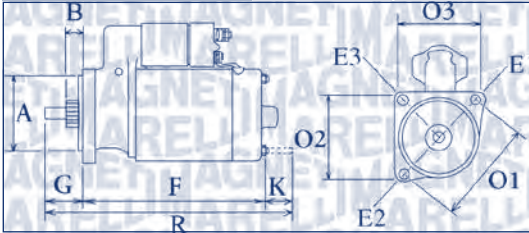

kW

MQS294

0,9 kW

12 V

VOLKSWAGEN

GOLF I (17)	1.6	EW	55	01/83 → 02/84	
		FP	55	08/75 → 02/84	
GOLF I Cabriolet (155)	1.6	RE	53	04/86 → 02/90	
		EW, HN	55	08/83 → 04/92	
		EM	55	08/79 → 07/83	
	1.8	EX	66	08/83 → 09/92	
		JH	70	08/83 → 04/93	
		EV, PB, DX, KT	82	08/82 → 12/89	
GOLF II (19E, 1G1)	1.6	2H	72	08/89 → 03/93	
		RF	53	02/86 → 10/91	
		EZ, ABN	55	08/83 → 07/92	
		PN	51	10/86 → 12/92	
	1.6 D	JP	40	08/83 → 10/91	
	1.6 TD	JR	51	08/83 → 10/91	
	1.8	PN, PN, EZA, EZA	51	08/86 → 07/91	
		GX, GU	66	08/84 → 10/91	
	1.8 GTI	RH	62	08/86 → 01/90	
		EV, PB, DX	82	08/83 → 10/91	
1.8 GTI 16V	RD	79	08/85 → 10/87		
	PL	95	02/86 → 10/91		
1.8 Syncro	KR	102	02/86 → 06/90		
	GX, GU	66	02/86 → 07/91		
GOLF III (1H1)	1.6	1P	72	08/88 → 07/91	
		AEE, AEA, ABU	55	09/92 → 08/97	
	1.6	PN	51	10/86 → 10/91	
		RF	53	03/86 → 10/91	
		EZ, ABN	55	01/84 → 07/92	
	1.6 D	JP	40	01/84 → 10/91	
	1.6 TD	JR	51	01/84 → 10/91	
	JETTA II (19E, 1G2, 165)	1.8	RH	62	08/86 → 01/90
			EV, PB	82	01/84 → 10/91
			RD	79	08/85 → 10/87
1.8 16V		GX, GU	66	08/84 → 10/91	
		PL	95	08/86 → 10/91	
		KR	102	06/87 → 12/89	
1.8 Syncro	1P	72	08/88 → 07/91		
	RP, GX, GU	66	08/87 → 12/88