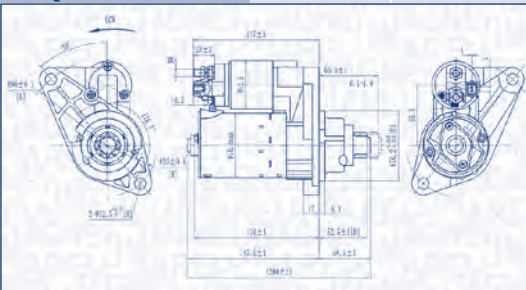

kw

MQS1275

1,4 kW

12 V

FORD

TRANSIT COURIER B460	1.5 TDCi	UGCA, UGCB, XUCC, XUCD, XWCA, XWCB, XUCE	55	02/14 →	OE: 2S6U11000EA
TRANSIT COURIER B460	1.5 TDCi	XVCA, XVCB, XVCC, XVCD	70	05/15 →	OE: 2S6U11000EA
MPV	1.6 TDCi	T3CA, T3CB, T3CC	70	02/14 →	OE: 2S6U11000EA

MAZDA

2 (DE, DH)	1.4 MZR-CD	Y404	50	01/08 → 06/15	OE: 2S6U11000EA
	1.6 MZ-CD	Y646, Y406	66	10/08 → 06/15	OE: 2S6U11000EA
2 (DY)	1.4 CD	F6JA, F6JB	50	04/03 → 06/07	OE: 2S6U11000EA

MQS1282

1 kW

12 V

AUDI

A2 (8Z0)	1.6 FSI	BAD	81	05/02 → 08/05	OE: 02T911023GX

SEAT

CORDOBA (6L2)	1.2	AZQ, BME	47	10/02 → 06/06	OE: 02T911023GX
	1.4 16V	BBZ, AUB	74	10/02 → 11/09	OE: 02T911023GX
		BBY, BKY	55	09/02 → 12/07	OE: 02T911023GX
	1.6	BAH	74	04/03 → 11/09	OE: 02T911023GX
IBIZA III (6L1)	1.2	AZQ, BME	47	02/02 → 06/06	OE: 02T911023GX
	1.4 16V	BBZ, AUB	74	02/02 → 11/09	OE: 02T911023GX
	1.6	BAH	74	02/03 → 11/09	OE: 02T911023GX

SKODA

FABIA I (6Y2)	1.2	AWY, BMD	40	07/01 → 04/07	OE: 02T911023GX
			47	01/03 → 03/08	OE: 02T911023GX
	1.4 16V	AUB, BBZ	74	12/99 → 03/08	OE: 02T911023GX
			55	12/99 → 03/08	OE: 02T911023GX; 06/02 →
FABIA I Combi (6Y5)	1.2	AWY, BMD	40	07/01 → 12/07	OE: 02T911023GX
			47	01/03 → 12/07	OE: 02T911023GX
	1.4 16V	AUB, BBZ	74	04/00 → 12/07	OE: 02T911023GX
			55	05/00 → 12/07	OE: 02T911023GX; 06/02 →
FABIA I Praktik (6Y5)	1.2	AZQ, BME	47	01/03 → 12/07	OE: 02T911023GX
		AWY, BMD	40	07/01 → 12/07	OE: 02T911023GX
FABIA I (6Y3)	1.2		47	01/03 → 12/07	OE: 02T911023GX
			40	07/01 → 12/07	OE: 02T911023GX
	1.4 16V		74	12/99 → 12/07	OE: 02T911023GX; 06/02 →
			55	10/99 → 12/07	OE: 02T911023GX; 06/02 →