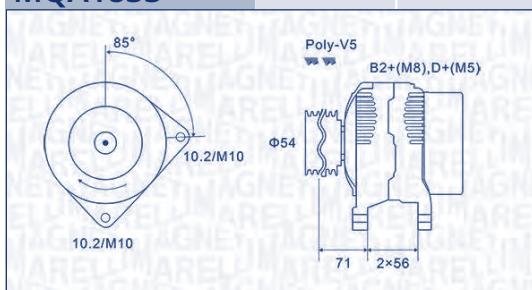

kW

MQA1827

14 V

150 A

RENAULT

MEGANE II Familiare	1.9 dCi	F9Q 804, F9Q 803	96	05/05 → 07/09	OE: 7711135812	
		F9Q 804, F9Q 818	81	05/05 → 07/09	OE: 7711135812	
MEGANE II Tre volumi	1.9 dCi	F9Q 804, F9Q 803	96	05/05 →	OE: 7711135812	
	1.9 dCi (LM14, LM1D)	F9Q 804, F9Q 816, F9Q 818, F9Q 803	81	05/05 →	OE: 7711135812	
SCÉNIC II	1.9 dCi (JM14)	F9Q 804, F9Q 816, F9Q 818, F9Q 803	96	05/05 → 11/08	OE: 7711135812	
TRAFIC II Autobus (JL)	2.5 dCi 145 (JL0)	G9U 630	107	08/06 →	OE: 7711135812; → 12/10	
TRAFIC II Furgone (FL)	2.5 dCi 145 (FL0)	G9U 630	107	08/06 →	OE: 7711135812; → 12/10	
TRAFIC II Pianale piatto/ Telaio (EL)	2.5 dCi 145 (EL0)	G9U 630	107	08/06 →	OE: 7711135812; → 12/10	
VEL SATIS	2.0 16 V Turbo	F4R.7.66	125	04/04 →	OE: 7711135812	

MQA1833

14 V

120 A

ALFA ROMEO

159 (939)	1.8 MPI (939AXL1A)	939A4.000	103	06/05 → 11/11	01/08 →
159 Sportwagon (939)	1.8 MPI (939BXL1A)	939A4.000	103	06/05 → 11/11	02/08 →

FIAT

CROMA (194)	1.8 16V (194AXG1A)	939A4.000	103	12/05 → 12/11	→ 01/11

OPEL

ASTRA G Cabriolet (T98)	1.6 (F67)	Z16XEP	76	01/03 → 10/05	CHASSIS: → 72000000	
ASTRA G Coupé (T98)	1.6 16V (F07)	Z16XEP	76	03/00 → 05/05	CHASSIS: → 72000000	02/03 →
ASTRA H (A04)	1.6 (L48)	Z16XE1, Z16XEP	77	03/04 → 10/10	CHASSIS: → 72094718	
		A16XER	85	12/06 → 05/14	CHASSIS: → 72094718; 07/10 →	
ASTRA H Familiare (A04)	1.8 (L48)	Z18XER	103	01/06 → 10/10	CHASSIS: → 72094718	
	1.6 (L35)	Z16XEP	77	08/04 → 10/10	CHASSIS: → 72094718	
	1.6 LPG (L35)	A16XER	85	12/06 → 05/14	CHASSIS: → 72094718; 07/10 →	
ASTRA H GTC (A04)	1.8 (L35)	Z18XER	103	08/05 → 05/14	CHASSIS: → 72094718	
	1.6 (L08)	Z16XE1, Z16XEP	77	03/05 → 10/10	CHASSIS: → 72094718	
ASTRA H GTC (A04)	1.6 (L08)	A16XER, Z16XER	85	12/06 → 10/10	CHASSIS: → 72094718; 01/07 →	
	1.8 (L08)	A18XER, Z18XER	103	01/06 → 10/10	CHASSIS: → 72094718