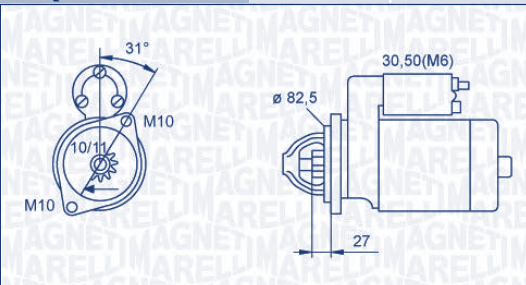

MQS1044

2,2 kW

12 V

MERCEDES-BENZ

UNIMOG	U 90	602.981, 602.989	85 ÷ 90	07/96 →	
	U 100L	602.981, 602.989	85 ÷ 90	07/96 →	
	UX 100H, UX 100M	602.981, 602.989	80 ÷ 90	09/96 →