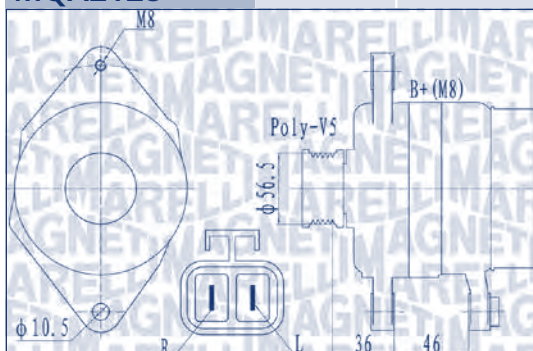

kW

MQA2128

14 V

70 A

HYUNDAI

i10 I (PA)	1.2	G4LA	57	11/08 → 12/11	OE: 37300-03100
i20 I (PB, PBT)	1.2	G4LA	57	09/08 → 12/12	OE: 37300-03100
ix20 (JC)	1.4	G4FA	66	11/10 → 07/19