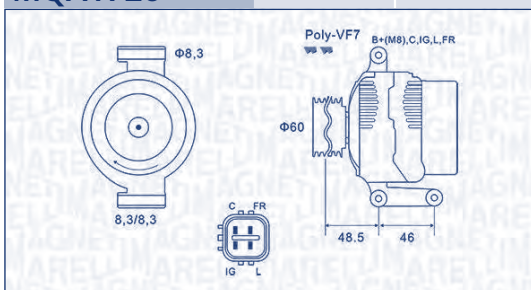

kW

MQA1726

14 V

100 A

HONDA

ACCORD VII	2.0 (CL7)	K20A6, K20Z2	114	02/03 → 05/08	
	2.0 Trazione integrale (CL8)	K20A6	114	02/03 → 05/08	
	2.4 (CL9)	K24A, K24A3	140	02/03 → 05/08	
ACCORD VII Tourer	2.0 (CM1)	K20A6, K20Z2	114	04/03 → 05/08	
	2.4 (CM2)	K24A, K24A3	140	04/03 → 05/08	
	2.4 Vtec T (CM2)	K24A1	147	09/03 → 05/08	
CIVIC VIII Hatchback	Type R (FN2)	K20Z4	148	09/06 → 01/12	
CR-V III	2.4 i-VTEC 4WD (RE4)	K24Z1, K24Z1	118	10/06 →	
	2.4 i-VTEC 4WD (RE7)	K24Z4, K24Z1	122	09/09 →