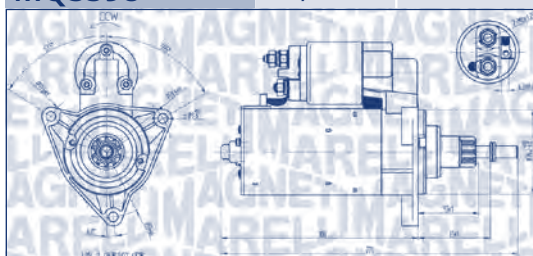

MQS598

1,8 kW

12 V

VOLKSWAGEN

TRANSPORTER T4 Autobus (70B, 70C, 7DB, 7DK, 7J, 70K, 7DC, 7	1.9 D	1X	44	09/90 → 12/95
	1.9 TD	ABL	50	10/92 → 04/03
	2.4 D	AAB	57	09/90 → 04/98
	2.4 D Syncro	AAB	57	10/92 → 09/99
	2.5	AAF, ACU, AEU, AEN	81	09/90 → 06/03
	2.5 Syncro	AAF, ACU, AEU, AEN	81	08/92 → 04/03
	2.5 TDI	ACV, AUF, AYC, AXL	75	09/95 → 04/03
TRANSPORTER T4 Furgone (70A, 70H, 7DA, 7DH)	1.9 D	1X	45	07/90 → 12/95
		1X	44	09/90 → 12/95
	1.9 TD	ABL	50	10/92 → 04/03
	2.4 D Syncro	AAB	57	10/92 → 09/98
	2.5	AAF, ACU, AEU, AEN	81	11/90 → 04/03
2.5 Syncro	AAF, AAF, ACU, AEU, AEN	81	11/92 → 11/01	
TRANSPORTER T4 Pianale piatto/Telaio (70E, 70L, 70M, 7DE, 7D	1.9 D	1X	44	09/90 → 12/95
		1X	45	07/90 → 12/95
	1.9 TD	ABL	50	10/92 → 04/03
	2.4 D Syncro	AAB	57	10/92 → 09/98
	2.5	AAF, ACU, AEU, AEN	81	11/90 → 04/03
	2.5 Syncro	AAF, ACU, AEU, AEN	81	11/92 → 11/01