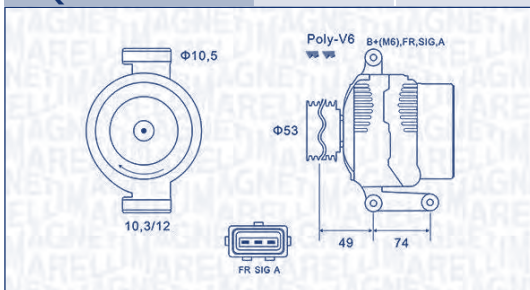

**MAGNETI
MARELLI**

PARTS & SERVICES

kW

MQA1637

14 V

70 A

RENAULT

ESPACE III	2.0 (JE0A)	F3R 728, F3R 729, F3R 742, F3R 768, F3R 769	84	11/96 → 10/00	OE: 8200064344
KANGOO	1.2 (KC0A, KC0K, KC0F, KC01)	D7F 710, D7F 720, D7F 726, D7F 722, D7F 744, D7F 746	43	08/97 →	OE: 8200064344
	1.2 16V (KC05, KC06, KC03, KC0T, KC0W, KC1D)	D4F 712, D4F 714, D4F 716, D4F 730	55	06/01 →	OE: 8200064344
KANGOO Express	1.2 (FC01, FC0A, FC0F)	D7F 710, D7F 720, D7F 726, D7F 722, D7F 744, D7F 746	43	08/97 →	OE: 8200064344
	1.2 16V (FC05, FC0W, FC1D, FC1P, FC1K, FC0T)	D4F 712, D4F 714, D4F 730	55	10/01 →	OE: 8200064344
THALIA I	1.2 16V	D4F 712, D4F 706, D4F 728	55	04/02 →	OE: 8200064344
THALIA II	1.2 16V (LU2V)	D4F 712, D4F 728	55	09/08 → 06/14	
	1.2 LPG	D4F 728	55	01/10 → 12/13	
TWINGO I	1.2 (C066, C068)	D7F 703, D7F 704, D7F 700, D7F 701, D7F 702	43	05/96 → 06/07	OE: 8200064344
	1.2 16V (C060)	D4F 708	44	08/04 → 06/07	OE: 8200064344
	1.2 16V (C06C, C06D, C06K)	D4F 702, D4F 704	55	01/01 → 06/07	OE: 8200064344
	1.2 LPG	D7F 702, D7F 708	44	10/03 → 06/07	OE: 8200064344

MQA1638

14 V

115 A

FORD

MONDEO III	1.8 16V	CGBB	81	10/00 → 03/07	06/03 → 04/05	5M
		CHBB	92	10/00 → 03/07	06/03 → 04/05	5M
	2.0 16V	CJBA, CJBB	107	10/00 → 03/07	→ 04/05	5M
	2.0 16V DI / TDDi / TDCi	SDBA	66	10/00 → 03/07	→ 04/05	5M
	2.0 16V TDDi / TDCi	DURATQ20	85	10/00 → 03/07	5M	
	2.0 TDCi	FMBA, N7BA/BB	96	10/01 → 03/07	5M	
	2.2 TDCi	DURATQ22	114	09/04 → 03/07	10/04 →	6M
		DURATQ22	110	09/04 → 03/07	05/05 →	6M
2.5 V6 24V	LCBD	125	10/00 → 03/07	→ 04/05	5M	
MONDEO III Tre volumi	1.8 16V	CGBB	81	10/00 → 03/07	06/03 → 04/05	5M
		CHBB	92	10/00 → 03/07	06/03 → 04/05	5M
	2.0 16V	CJBA, CJBB	107	10/00 → 03/07	→ 04/05	5M
	2.0 16V DI / TDDi / TDCi	SDBA	66	10/00 → 03/07	→ 04/05	5M
	2.0 16V TDDi / TDCi	DURATQ20	85	10/00 → 03/07	5M