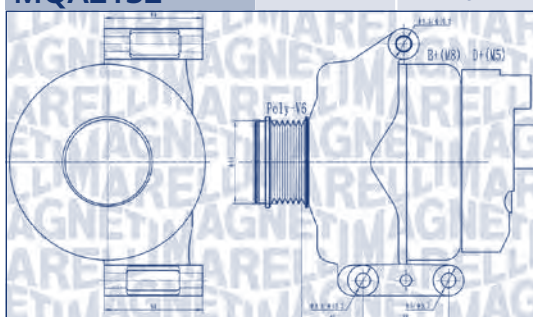

MQA2132

14 V

120 A

CITROËN

NEMO Cassone/ Limousine spaziosa (AA)	1.3 HDi 75	F13DTE5	55	10/10 →	→ 09/15	
NEMO MPV / Space wagon	1.3 HDi 75	FHZ (F13DTE5)	55	10/10 →		

FIAT

FIORINO Cassone/ Limousine spaziosa (225)	1.3 D Multijet	225A2.000	59	03/15 →	04/15 →	
GRANDE PUNTO (199)	1.3 D Multijet	223 A9.000, 199 B4.000	62	04/10 →		
PANDA (312, 319)	1.3 D Multijet (312PXL1A)	199A9.000	55	02/12 →	→ 09/15	
PANDA VAN (312, 519)	1.3 D Multijet (312CXL1A, 312DXL1A)	199A9.000	55	02/12 →	→ 09/15	
	1.3 D Multijet 4x4 (312CXL2A)	199A9.000	55	06/12 →	09/12 → 09/15	
PUNTO (199)	1.3 D Multijet	199B4.000	62	03/12 →	→ 09/15	
PUNTO EVO (199)	1.3 D Multijet (199AXC1A, 199BXC1A, 199AXT1A, 199BXT1A)	199A2.000, 199A9.000	55	10/09 → 02/12	→ 12/11	
PUNTO EVO Furgone/hatchback (199)	1.3 D Multijet (199.AXU1A)	199B1.000	70	03/09 → 02/12	10/09 → 12/11	

PEUGEOT

BIPPER TEPEE	1.3 HDi 75	F13DTE5	55	10/10 →	→ 09/15