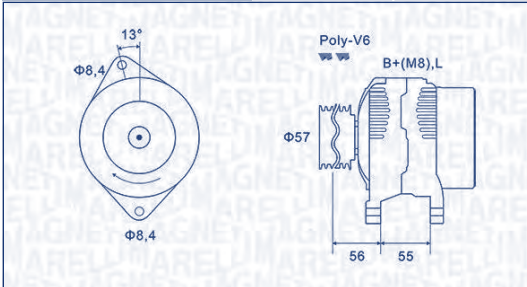

kW

MQA1088

14 V

100 A

VOLVO

850 (854)	2.0	B 5202 S	93	08/94 → 12/96	5M
	2.4	B 5252 S, B 5252 FS	106	08/94 → 12/96	5M
	T5-R	B 5234 T4	184	08/95 → 12/96	01/96 → 5M
850 Familiare (855)	2.0	B 5202 S	93	08/94 → 12/96	5M
	2.4	B 5252 S, B 5252 FS	106	08/94 → 12/96	5M
	2.4 AWD	B 5254 T	142	04/96 → 10/97	01/96 → 5M
	T5-R	B 5234 T4	184	08/95 → 12/96	01/96 → 5M
960 II (964)	2.9	B 6304 S	150	07/94 → 12/96	4A
960 II Familiare (965)	2.9	B 6304 S	150	09/94 → 12/96	4A
V70 I (875, 876)	2.4	B 5252 FS	106	12/95 → 03/00	5M