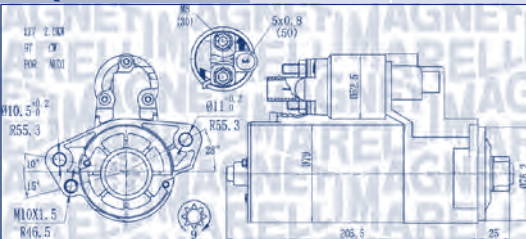

VOLKSWAGEN

TOUAREG (7LA, 7L6, 7L7)	3.0 TDI	BUN, CASB	155	04/06 → 05/10	

MQS1524   1,2 kW   12 V