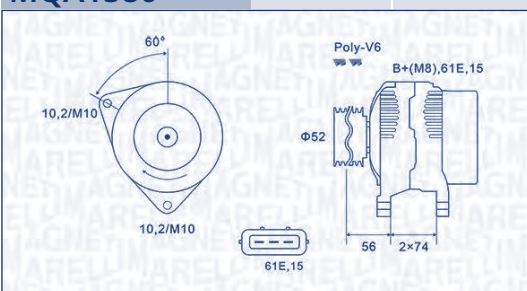

**MAGNETI
MARELLI**

PARTS & SERVICES

kW

MQA1577

14 V

120 A

OPEL

ASTRA G Hatchback (T98)	2.0 DI (F08, F48)	X20DTL	60	02/98 → 01/05	5M M
	2.0 DTI 16V (F08, F48)	Y20DTH	74	08/99 → 01/05 → 02/04	5M M
ASTRA G Tre volumi (T98)	2.0 DI (F69)	X20DTL, Y20DTL	60	09/98 → 01/05 → 02/04	5M
	2.0 DTI 16V (F69)	Y20DTH	74	08/99 → 01/05 → 02/04	5M M
VECTRA C (Z02)	2.0 DTI 16V (F69)	Y20DTH	74	04/02 → 08/06 → 03/05	5M
VECTRA C Familiare (Z02)	2.0 DTI (F35)	Y20DTH	74	10/03 → 08/05 → 03/05	5M
VECTRA C GTS (Z02)	2.0 DTI 16V (F68)	Y20DTH	74	08/02 → 08/05 → 03/05	5M
ZAFIRA A MPV / Space wagon (T98)	2.0 DI 16V (F75)	X20DTL, Y20DTL	60	07/99 → 06/05	5M M

VAUXHALL

ASTRA Mk IV (G) Familiare (T98)	2.0 DI	X 20 DTL, Y 20 DTL	60	03/98 → 04/04	5M
	2.0 DTI 16V	Y 20 DTH, X 20 DTH	74	03/98 → 04/04	5M
ASTRA Mk IV (G) Hatchback (T98)	2.0 DI (F48)	X 20 DTL, Y 20 DTL	60	02/98 → 05/05	5M
	2.0 DTI 16V (F48)	Y 20 DTH, X 20 DTH	74	08/99 → 05/05	5M
ASTRA Mk IV (G) Tre volumi (T98)	2.0 DI	X 20 DTL, Y 20 DTL	60	02/98 → 07/04	5M
	2.0 DTI 16V	Y 20 DTH, X 20 DTH	74	02/98 → 07/04	5M
VECTRA (B) Familiare (J96)	2.0 DTI 16V (F35)	Y 20 DTH, X 20 DTH	74	08/95 → 10/01	CHASSIS: → Y1999999 5M
VECTRA (B) Hatchback (J96)	2.0 DTI 16V (F68)	Y 20 DTH, X 20 DTH	74	06/97 → 10/01	CHASSIS: → Y1999999 5M
VECTRA (B) Tre volumi (J96)	2.0 DTI 16V (F19)	Y 20 DTH, X 20 DTH	74	08/95 → 10/01	CHASSIS: → Y1999999 5M

MQA1580

14 V

70 A

BMW

3 (E46)	316 i	M43 B16 (16 4 E3)	77	04/00 → 02/05	
3 Coupé (E46)	316 Ci	M43 B16 (16 4 E3)	77	04/00 → 07/06	
Z3 Roadster (E36)	1.9 i	M43 B19 (194E1)	85	01/99 → 01/03	06/99 → 06/02 5M