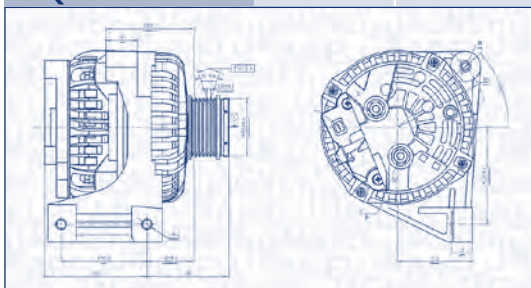

kW

MQA1439

12 V

120 A

VOLVO

C70 I Cabriolet (873)	2.0 T	B 5204 T3	166	03/98 → 10/05	
		B 5204 T4	120	03/00 → 10/05	
	2.4	B 5254 S	125	06/98 → 10/05	
	2.4 T	B 5254 T, B 5244 T	142	03/98 → 10/05	
		B 5244 T7	147	07/02 → 10/05	
	T5	B 5234 T3	176	03/98 → 10/05	
C70 I Coupé (872)	2.0 T	B 5204 T3	166	03/97 → 09/02	
		B 5204 T4	120	03/00 → 09/02	
	2.4	B 5254 S	121	03/99 → 09/02	
		B 5244 S, B 5254 S	125	05/99 → 09/02	
	2.4 T	B 5254 T, B 5244 T	142	03/97 → 09/02	
T-5	B 5234 T3	176	03/97 → 09/02		
S40 I (644)	1.6	B 4164 S2	80	03/99 → 12/03	OE: 8251071
	1.8	B 4184 S3, B 4184 S	85	07/95 → 08/99	
		B 4184 S9, B 4184 S2	90	03/99 → 12/03	
	1.9 T4	B 4194 T, B 4194 T2	147	05/97 → 07/00	OE: 8251071
	2.0	B 4204 S2, B 4204 S	100	07/95 → 12/03	
		B 4204 T	118	10/97 → 12/03	
	2.0 T	B 4204 T3, B 4204 T2	121	07/00 → 06/01	OE: 8251071
		B 4204 T3	120	06/01 → 12/03	OE: 8251071
2.0 T4	B 4204 T5	147	07/00 → 12/03	OE: 8251071	
S60 I (384)	2.0 T	B 5204 T5	132	07/00 → 04/10	OE: 8251071
	2.4	B 5244 S2	103	07/00 → 04/10	OE: 8251071
		B 5244 S	125	11/00 → 04/10	OE: 8251071
	2.4 Bifuel (CNG)	B 5244 SG, B 5244 SG2, B 5244 SG2	103	07/01 → 04/10	OE: 8251071
	2.4 Bifuel (LPG)	B 5244 SG2	103	07/01 → 04/10	OE: 8251071
	2.4 T	B 5244 T3	147	07/00 → 04/10	OE: 8251071
	2.4 T AWD	B 5244 T3	147	06/01 → 04/10	OE: 8251071
	R 2,5 T AWD	B 5254 T4	221	01/03 → 04/10	OE: 8251071
T5	B 5234 T3	184	07/00 → 04/10	OE: 8251071	
S70 (874)	2.0	B 5204 T4	120	01/97 → 11/00	
		B 5202 S, B 5202 FS	93	01/97 → 11/00	
		B 5204 F	105	01/97 → 11/00