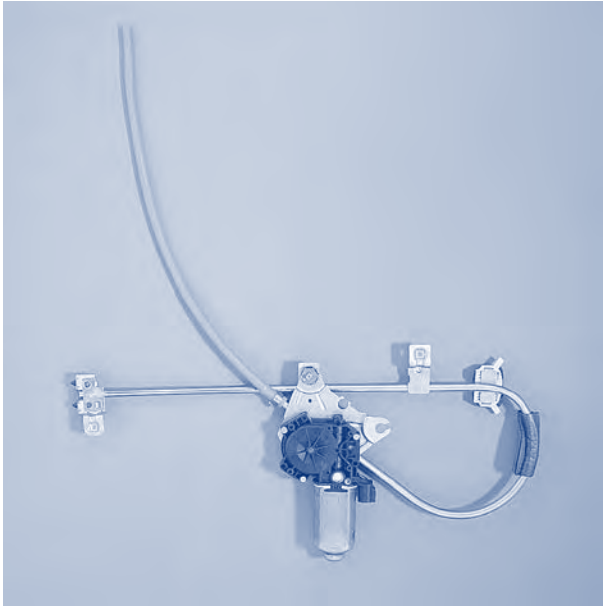

- A** Alzacristallo con cavo a spirale • Spiral cable window lifter • Spiralkabel-Fensterheber
• Lève-vitre à cable spiralé • Elevation con cable de espiral • Levanta-vidros com cabo
com espiral • Ηλεκτρικό παράθυρο με καλώδιο σπιδράλ • Podnosnik szyby z linką spiralną
• Стеклоподъемник со спиральным тросиком • Spiral kablolu cam kaldırıcı