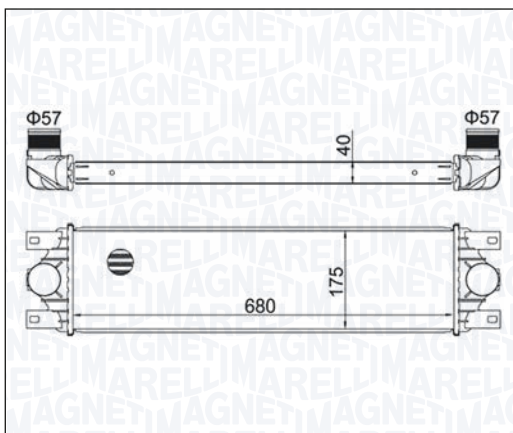

MST478 - 351319204780

OPEL MOVANO A 1.9 DTI - 2.2 DTI - 2.5 DTI - 2.8 DTI

07/98 → 10/01

RENAULT MASTER II 1.9 dCi - 1.9 dTi - 2.2 dCi - 2.8 dTi

07/98 → 10/01

VAUXHALL MOVANO I 2.2 DTI - 2.5 DTI - 2.8 DTI

10/98 → 05/10