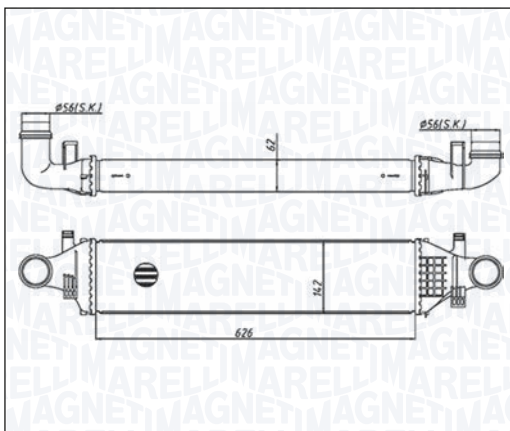

MST540 – 351319205400

INFINITI Q30 1.6 - 2.2	11/15 →
MERCEDES-BENZ A CLASS (W176) 160 - 180 - 200 - 220	06/12 → 10/14
MERCEDES-BENZ B CLASS Sports Tourer (W246, W242) 160 - 180 - 200 - 220 - 180 CDI	11/11 → 12/18
MERCEDES-BENZ CLA Coupé - CLA Shooting Brake (C117-X117) 180 - 200 - 220	01/13 → 03/19
MERCEDES-BENZ GLA (X156) 180 - 200 - 220 CDI	12/13 →