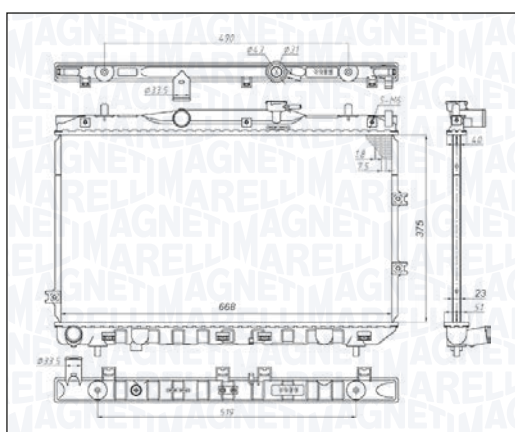

BM1971 - 350213197100

KIA CERATO I Hatchback/Sedan	1.6 - 2.0	07/04 →
------------------------------	-----------	---------

BM1972 - 350213197200

HYUNDAI COUPÉ II	1.6 16V - 2.0	03/02 → 08/09
HYUNDAI ELANTRA III - ELANTRA III Sedan	1.6	06/00 → 07/06