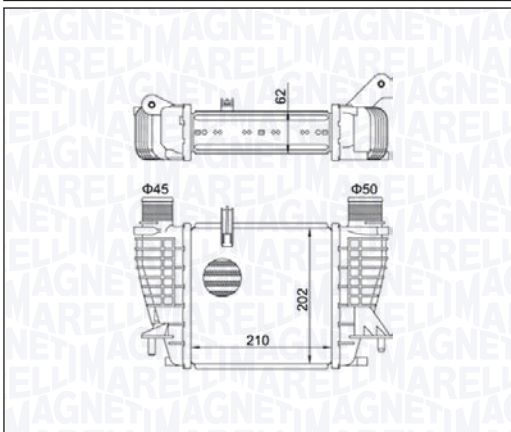

MST471 - 351319204710

RENAULT CLIO II 1.5 dCi	06/01 → 07/09
RENAULT CLIO III - CLIO III Sportour 1.2 - 1.5 dCi	05/05 → 12/14
RENAULT MODUS / GRAND MODUS 1.2 - 1.5 dCi	09/04 →