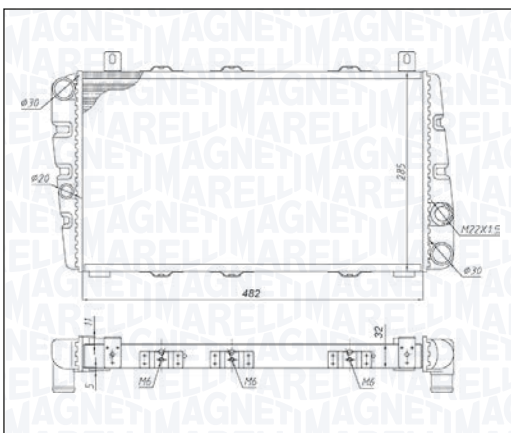

BM1897 - 350213189700

SKODA 100 1.0	01/70 → 12/77
SKODA 105 - 120 (742) 1.0 S, L, GL - 1.2 L, LS	08/76 → 12/90
SKODA 105 - 120 (744) 1.0 S, L, LS	10/83 → 12/90
SKODA 110 - 110 Coupé 1.1 LS - 1.1 R	07/70 → 03/82
SKODA 130 L - GL	02/85 → 10/91
SKODA FAVORIT - FAVORIT Forman 1.3 - 1.3 135 - 1.3 136	05/89 → 06/95
SKODA FELICIA I - FELICIA I Pick-up - FELICIA I SW 1.3	10/94 → 04/02
SKODA FELICIA II - FELICIA II SW 1.3	01/98 → 06/01
SKODA RAPID (120G, 130G, 135G) 1.3 - 1.3 S	09/84 → 12/90