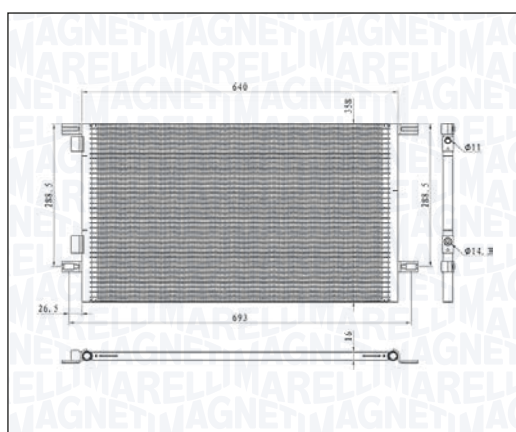

BC918 - 350203918000

RENAULT LAGUNA I - LAGUNA I Grandtour 1.6 16V - 1.8 - 1.8 16V - 1.9 dCi - 1.9 dTi - 2.0 - 2.2 D	11/97 → 03/01