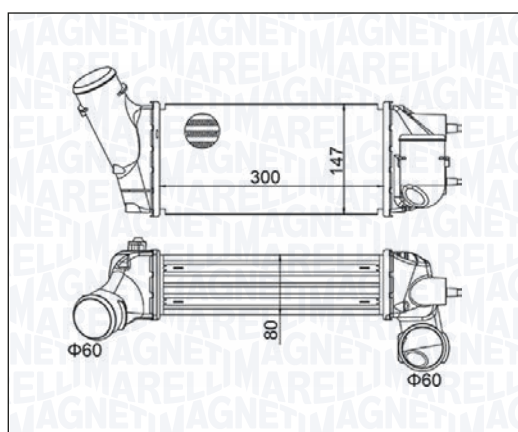

MST468 - 351319204680

CITROËN C4 GRAND PICASSO I - C4 PICASSO I 2.0 HDi 138	10/06 → 12/13
CITROËN C4 I - C4 I Coupé 2.0 HDi	11/04 → 12/10
PEUGEOT 308 I - 308 I SW - 308 I CC 2.0 HDi	04/09 → 12/12