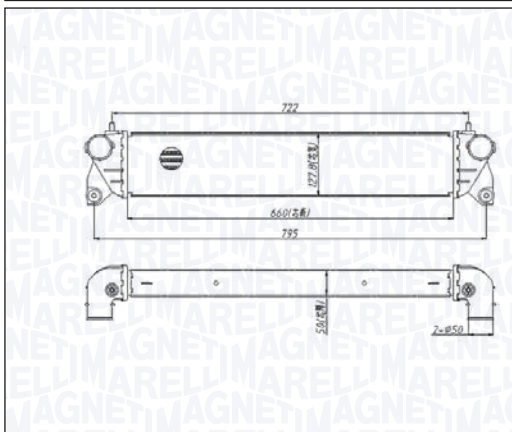

MST530 - 351319205300

SUZUKI SX4 / SX4 CLASSIC 1.9 - 2.0 DDiS

06/06 →