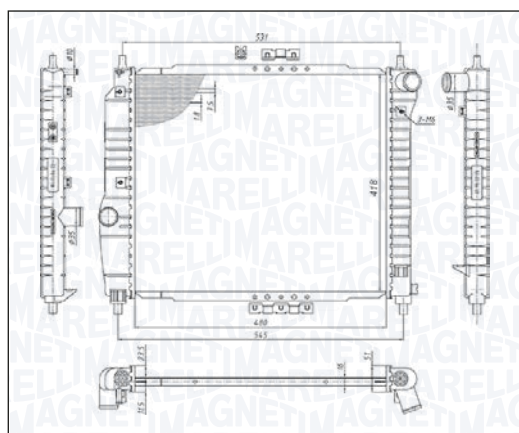

► BM855 - 350213855000

VOLKSWAGEN TOURAN (1T1, 1T2)	2.0 TDI - 2.0 TDI 16V	02/03 → 05/10
VOLKSWAGEN TOURAN (1T3)	1.6 TDI - 2.0 TDI	05/10 → 05/15

BM891 - 350213891000

CHEVROLET AVEO / KALOS Hatchback (T200)	1.4 - 1.4 16 V	05/03 → 05/08
CHEVROLET AVEO / KALOS Sedan (T250, T255)	1.4	03/05 → 05/13
DAEWOO KALOS (KLAS)	1.2 - 1.4 - 1.4 16V	09/02 →

BM892 - 350213892000

FIAT PUNTO (188_)	1.2 16V - 1.2 60	09/99 → 12/10

BM899 - 350213899000

FIAT FIORINO (225_)	1.4 - 1.4 Natural Power	06/08 →
FIAT GRANDE PUNTO (199_)	1.2 - 1.2 LPG - 1.4 - 1.4 LPG - 1.4 Natural Power - 1.4 16V - 1.4 Natural Power	06/05 → 08/11
FIAT PUNTO (199_)	1.2 - 1.4 - 1.4 Bifuel - 1.4 Multi Air - 1.4 Natural Power	03/12 →
FIAT PUNTO EVO (199_)	1.2 - 1.4 16 V - 1.4 - 1.4 LPG - 1.4 Natural Power	10/09 → 02/12
FIAT QUBO	1.4 Natural Power	10/09 →