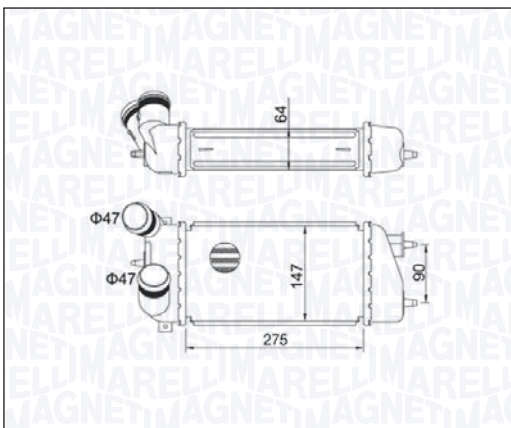

**MST524 - 351319205240**

CITROËN C3 I 1.4 16V HDi - 1.4 HDi	02/02 →
------------------------------------	---------

MST525 – 351319205250

CITROËN C5 I - C5 I Break	2.0 HDi - 2.2 HDi	03/01 → 08/04
PEUGEOT 406 - 406 Break	2.0 HDi - 2.2 HDi	06/98 → 08/01
PEUGEOT 607	2.0 HDi - 2.2 HDi	02/00 → 02/06