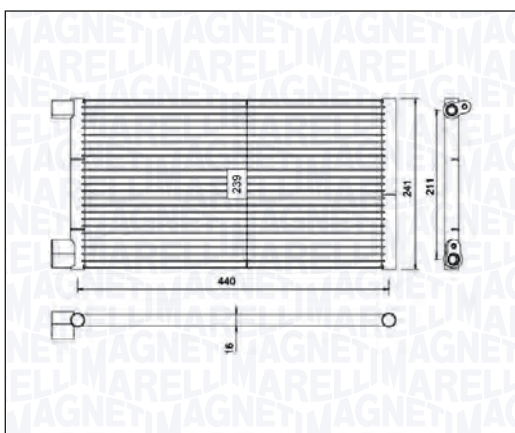

ABARTH 500C / 595C / 695C All Models

08/08 →

BC710 - 350203710000

CITROËN C8 (EA_, EB_) 2.0 HDI	03/06 →
CITROËN JUMPY (VF7) 1.6 HDi - 2.0 HDi	01/07 → 03/16
FIAT SCUDO (270_, 272_) All Models	01/07 →
FIAT ULYSSE (179_) 2.0 D Multijet	05/06 → 06/11
LANCIA PHEDRA (179_) 2.0 JTD	06/06 → 11/10
PEUGEOT 807 2.0 HDI	02/06 →
PEUGEOT EXPERT - EXPERT TEPEE (VF3A_, VF3U_, VF3X_) All Models	01/07 →