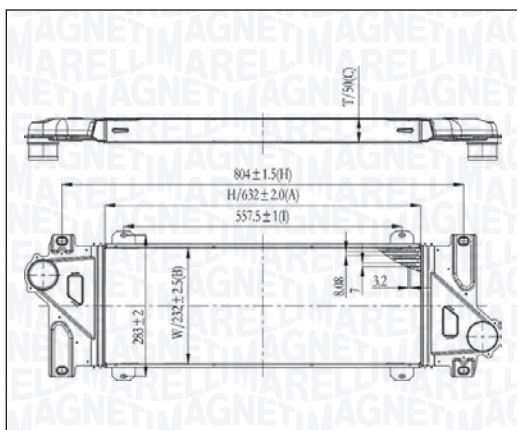

MST550 - 351319205500

IVECO DAILY LINE 40C15 - 50C15 - 60C15	06/14 → 10/16
IVECO DAILY V 29L - 35 - 40 - 50 - 60 - 65	09/11 → 02/14
IVECO DAILY VI 40C15 - 50C15 - 60C15	03/14 →

MST551 - 351319205510

MERCEDES-BENZ CITAN (W415) 108 CDI - 109 CDI - 111 CDI - 112	11/12 → 08/21
RENAULT KANGOO / GRAND KANGOO II - KANGOO Express 1.2 TCe 115 - 1.5 dCi	06/08 →