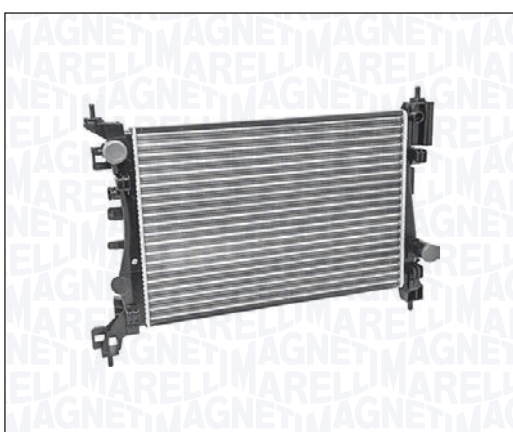

BM1817 - 350213181700

KIA SPORTAGE (K00) 2.0 - 2.0 i 16V	04/94 → 08/03