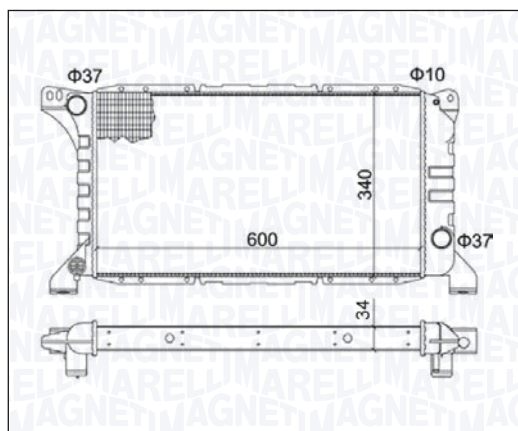

BM1935 - 350213193500

PEUGEOT 307 - 307 Break 1.4 16V	11/03 → 07/07