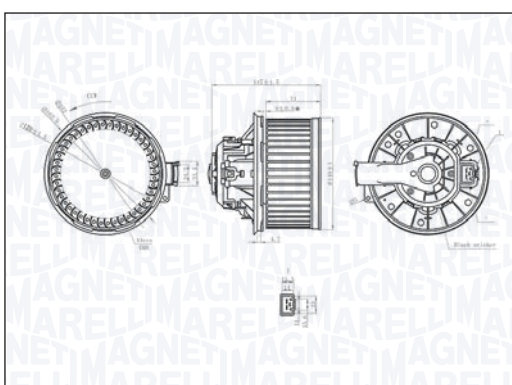

∅ 149
⌚ CCW
RPM 3300
SPEED 1
V 12
W 222

MTE255AX – 069412255010

FORD FIESTA VI All Models

06/08 → 04/17