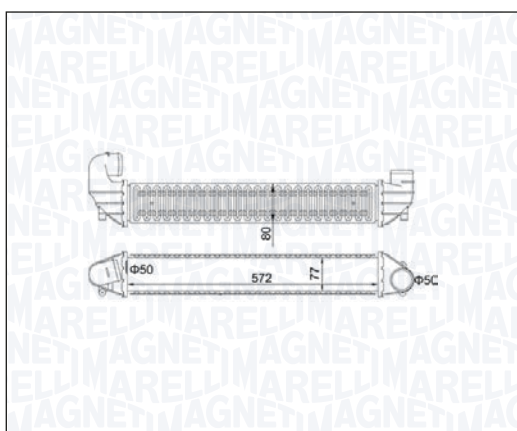

MST526 – 351319205260

DACIA DUSTER (HS_)	1.5 dCi	04/10 → 01/18
DACIA LOGAN	1.5 dCi	09/07 →
DACIA SANDERO	1.5 dCi	11/08 →

MST527 – 351319205270

FORD GALAXY I	1.9 TDI	03/95 → 05/06
SEAT ALHAMBRA	1.8 - 1.9 TDI	04/96 → 03/10
VOLKSWAGEN SHARAN	1.8 T 20V - 1.9 TDI	09/95 → 03/10