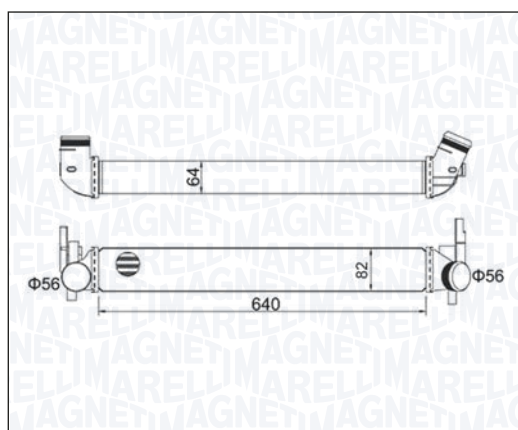

MST441 - 351319204410

AUDI A1 - A1 Sportback	1.6 TDI	03/11 → 04/15
SEAT IBIZA IV - IBIZA IV SC	1.2 - 1.4 - 1.6 - 1.9 TDI	03/08 → 06/10
SEAT TOLEDO IV	1.6 TDI	06/13 → 06/15
SKODA FABIA II - FABIA II Combi	1.2 - 1.6 TDI	05/10 → 12/14
SKODA RAPID - RAPID Spaceback	1.6 TDI	07/12 → 12/19
SKODA ROOMSTER - Praktik	1.2 - 1.6 TDI	03/10 → 05/15
VOLKSWAGEN POLO V (6R1, 6C1)	1.2 - 1.6 TDI	10/09 →