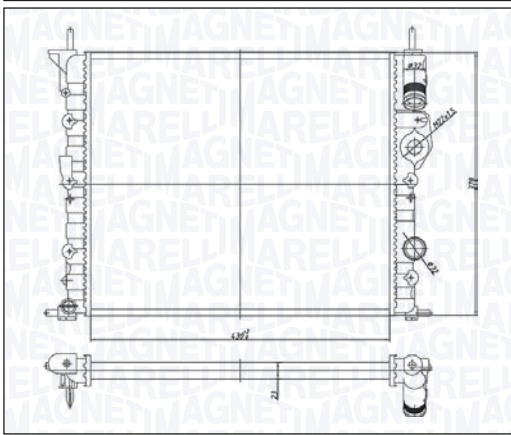

BM1947 - 350213194700

DACIA LOGAN - LOGAN EXPRESS - LOGAN Pick-up	1.4 - 1.6	09/04 →
NISSAN KUBISTAR (X76)	1.2 16V - 1.4 - 1.5 dCi	08/03 → 10/09
RENAULT CLIO II	1.2 - 1.2 LPG - 1.2 16V - 1.4 - 1.4 16V - 1.6 16V - 1.6 Flex - 1.5 dCi - 1.6 - 1.9 dTi	09/98 → 08/16
RENAULT KANGOO - KANGOO Express	1.2 - 1.2 16V - 1.4 - 1.5 dCi - 1.9 dTi - D 65 1.9	08/97 →
RENAULT MEGANE I - MEGANE I Classic - MEGANE I Coach - MEGANE I Grandtour	1.4 - 1.4 16V - 1.4 e - 1.4 Eco - 1.6 16V - 1.6 e - 1.6 i - 1.6 LPG - 1.9 dTi	01/96 → 08/03
RENAULT MEGANE I Cabriolet	1.4 16V - 1.6 16V - 1.6 e	10/96 → 08/03
RENAULT MEGANE Scenic	1.4 i - 1.6 e - 1.6 i - 1.6 16V	10/96 → 10/99
RENAULT SCÉNIC I	1.4 16V - 1.6 BiFuel - 1.6	09/99 → 09/03
RENAULT THALIA I	1.0 - 1.2 16V - 1.4 - 1.4 16V - 1.5 dCi - 1.6 - 1.6 16V	03/98 → 02/09
RENAULT THALIA II	1.2 16V - 1.5 dCi - 1.6 16V	09/08 → 06/14