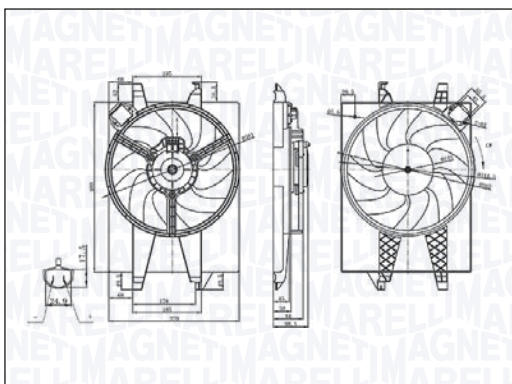

Ø 362 CW RPM 2050±200 V 12V W 168

MTC816AX – 069422816010

FORD FIESTA V 1.25 16V - 1.3 - 1.4 16V - 1.4 TDCi	11/01 → 06/08
FORD FUSION 1.25 - 1.4 - 1.4 LPG - 1.4 TDCi	08/02 → 12/12
MAZDA 2 (DY) All Models	02/03 → 06/07