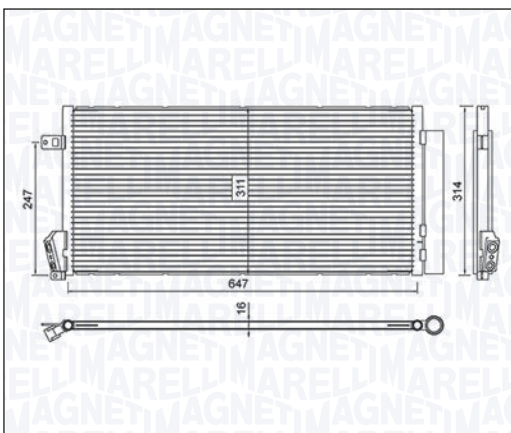

BC616 - 350203616000

ALFA ROMEO 159 - 159 Sportwagon 2.4 JTDM - 3.2 JTS

07/07 → 11/11

BC619 - 350203619000

FIAT DOBLÒ (263_) All Models

06/07 →

BC623 - 350203623000

CITROËN JUMPER (250) All Models