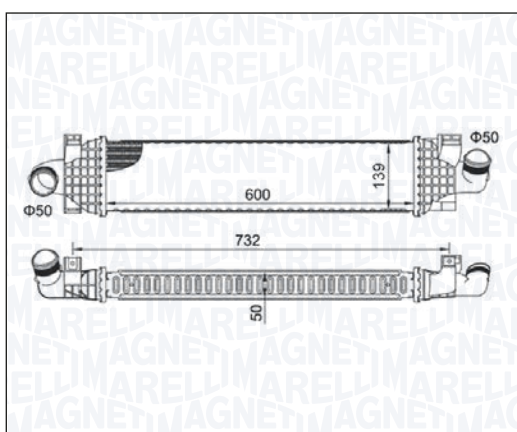

MST498 – 351319204980

FORD C-MAX 1.6 TDCi - 1.8 TDCi - 2.0 TDCi	02/07 → 09/10
FORD C-MAX II 2.0 TDCi	02/11 → 06/19
FORD FOCUS C-MAX 1.6 TDCi - 1.8 TDCi - 2.0 TDCi	02/05 → 03/07
FORD FOCUS II - FOCUS II Turnier - FOCUS II Cabriolet 1.6 TDCi - 1.8 TDCi - 2.0 TDCi - 2.5 ST	01/05 → 09/12
FORD FOCUS III - FOCUS III Sedan - FOCUS III Turnier 2.0 TDCi	07/10 → 06/14
FORD GRAND C-MAX 2.0 TDCi	02/11 → 06/19
FORD KUGA I 2.0 TDCi	03/08 → 11/12
FORD KUGA II 2.0 TDCi	03/13 →