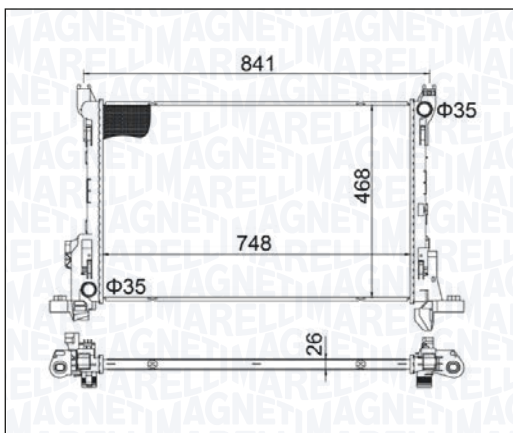

BM2077 – 350213207700

FIAT TALENTO (296_) 1.6 D
NISSAN NV300 (X82) 1.6 dCi
OPEL VIVARO B 1.6 CDTI
RENAULT TRAFIC III 1.6 dCi - 2.0 dCi
VAUXHALL VIVARO B 1.6 CDTI

06/16 →

09/16 →

06/14 → 12/19

05/14 →

05/14 →