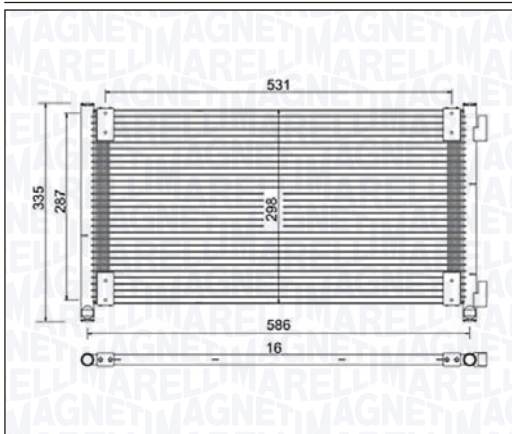

BC757 - 350203757000

FIAT PUNTO (188_) 1.2 16V 80 - 1.2 60

09/99 → 12/10