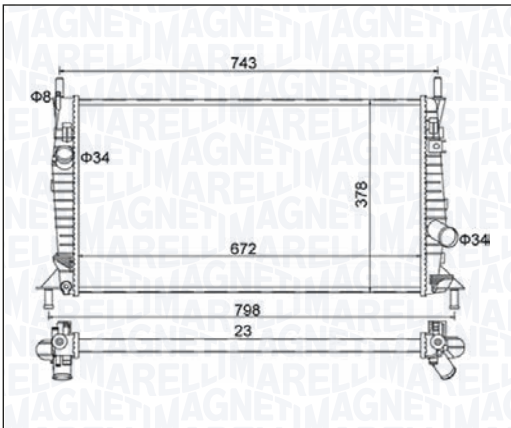

BM1574 - 350213157400

CITROËN BERLINGO (M, MF_, GJK_, GFK_) 1.4 i bivalent	04/03 → 10/08
FORD C-MAX (DM2) 1.6 - 1.6 TDCi - 1.8 - 1.8 Flexifuel - 1.8 TDCi - 2.0 - 2.0 LPG - 2.0 TDCi	02/07 → 09/10
FORD FOCUS C-MAX (DM2) 1.6 - 1.6 TDCi - 1.6 Ti - 1.8 - 1.8 Flexifuel - 1.8 TDCi - 2.0 - 2.0 TDCi	10/03 → 03/07
FORD FOCUS II - FOCUS II Sedan - FOCUS II Turnier All Models	07/04 → 09/12
MAZDA 3 - 3 Sedan (BK) 1.3 - 1.6 - 1.6 DI Turbo - 1.6 MZ-CD - 2.0 - 2.0 MRZ-CD	10/03 → 12/09
VOLVO C30 (533) 1.6 - 1.8 - 1.8 FlexFuel - 2.0 - 2.0 FlexFuel - 1.6 D - 1.6 D2 - 2.0 D	10/06 → 12/12
VOLVO C70 II Cabriolet 2.0 D	01/08 → 10/09
VOLVO S40 II 1.6 - 1.8 - 1.8 FlexFuel - 2.0 - 2.0 F - 1.6 D - 1.6 D2 - 2.0 CDI - 2.0 D - 2.0 D4	04/04 → 12/12
VOLVO V50 1.6 - 1.8 - 1.8 FlexFuel - 2.0 - 2.0 FlexFuel - 1.6 D - 1.6 D2 - 2.0 CDI - 2.0 D - 2.0 D4	12/03 → 12/12