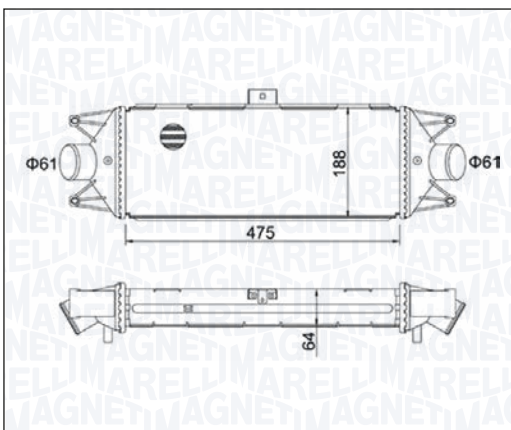

MST401 - 351319204010

IVECO DAILY III 29 L - 35 - 50 C - 65 C 05/99 → 07/07
IVECO DAILY IV 29 L - 35 05/06 → 08/11