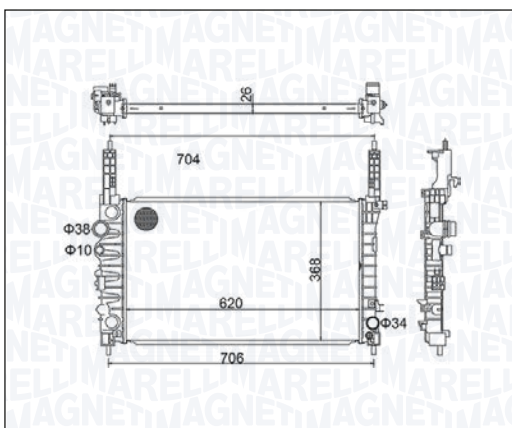

BM1629 - 350213162900

CHEVROLET TRAX 1.4 - 1.4 AWD - 1.4 LPG	12/12 →
VAUXHALL MOKKA - MOKKA X 1.4 - 1.4 LPG - 1.5	06/12 →