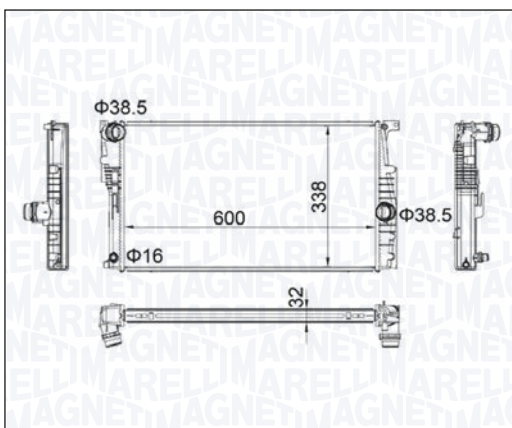

BM2022 - 350213202200

BMW 1 SERIES (F20-F21) 116 d - 116i - 118 d - 118i - 120 d - 125 d

07/11 → 06/19

BMW 2 SERIES Cabriolet (F23) 218 d - 220 d - 225 d

03/14 →

BMW 2 SERIES Coupé (F22, F87) 218 d - 220 d - 225 d

10/12 →

BMW 3 SERIES (F30, F80) 316 d - 318 d - 316i - 318i - 320i - 325 d

03/12 → 10/18

BMW 3 SERIES Gran Turismo (F34) 320 d - 320 d xDrive - 325 d

03/13 → 06/16

BMW 3 SERIES Touring (F31)

316 d - 318 d - 320 d - 320 d xDrive - 316i - 318i - 325 d

11/12 → 06/19

BMW 4 SERIES Cabriolet (F33, F83) 420 d - 425 d

11/13 → 02/18

BMW 4 SERIES Coupé (F32, F82)

418 d - 420 d - 420 d xDrive - 425 d

07/13 → 10/17

BMW 4 SERIES Gran Coupé (F36)

418 d - 420 d - 420 d xDrive - 425 d

03/14 → 02/18