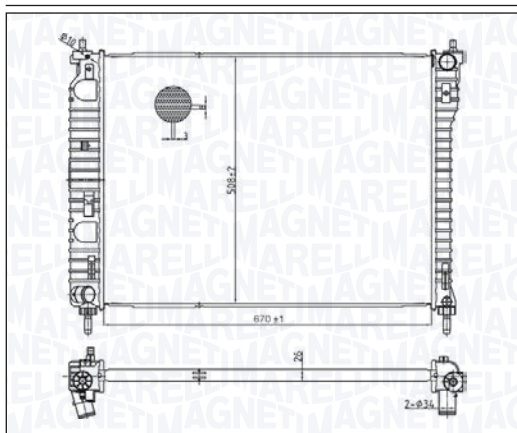

BM1796 - 350213179600

CHEVROLET EPICA (KL1_) 2.0 - 2.0 LPG - 2.5	01/05 → 12/11
--	---------------

BM1797 - 350213179700

CHEVROLET CRUZE (J300, J305, J308) 1.6	05/09 →
--	---------

BM1798 - 350213179800

CHEVROLET CAPTIVA (C100, C140) 2.4 - 2.4 LPG - 3.2 4WD	06/06 →
CHEVROLET CAPTIVA SPORT 2.4	01/07 →
OPEL ANTARA A 2.4 - 2.4 LPG - 3.2 V6	07/06 → 12/11
VAUXHALL ANTARA A 2.4 - 2.4 LPG	08/06 → 04/15