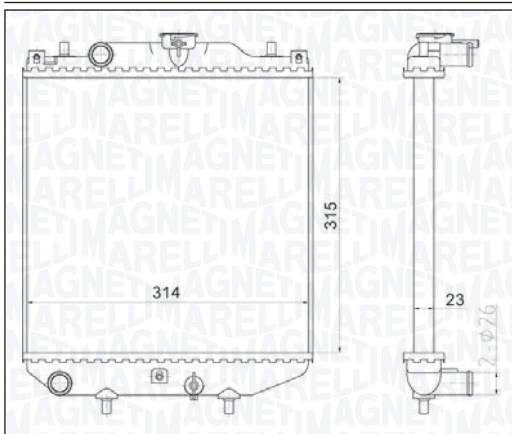

BM1803 - 350213180300

SUZUKI ALTO IV 1.0
SUZUKI ALTO V 1.0

09/94 → 06/02
01/00 → 06/02