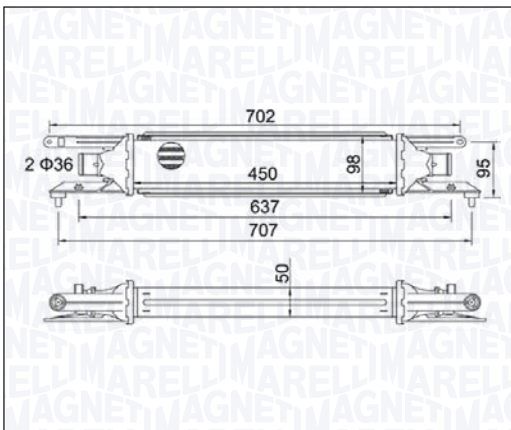

**MST408 - 351319204080**

FIAT IDEA 1.3 D Multijet	01/04 →
FIAT PUNTO (188_) 1.3 JTD	06/03 → 10/05
LANCIA MUSA 1.3 D Multijet	10/04 → 09/12
LANCIA YPSILON (843_) 1.3 D	10/03 → 12/11

**MST409 - 351319204090**