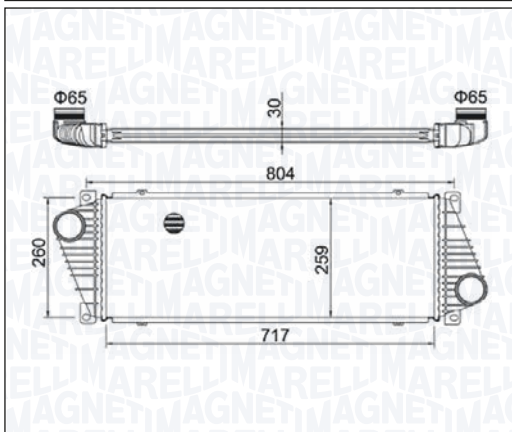

MST502 - 351319205020

MERCEDES-BENZ SPRINTER (B901, B902, B903, B904, B905) 2xx, 3xx, 4xx, 6xx D - CDI	02/95 → 05/06
VOLKSWAGEN LT 28-35-46 II 2.5 - 2.8 TDI	05/96 → 07/06