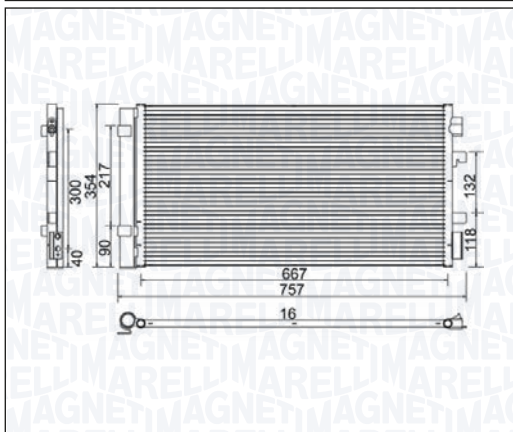

CITROËN JUMPER (250) All Models

04/06 → 09/19

FIAT DUCATO (250_) All Models

07/06 →

PEUGEOT BOXER All Models

04/06 →

BC762 – 350203762000

RENAULT FLUENCE All Models	02/10 →
RENAULT GRAND SCÉNIC III 1.2 TCe - 1.4 16V - 1.5 dCi - 1.6 16V - 1.6 dCi - 2.0 dCi	02/09 →
RENAULT MEGANE III - MEGANE III Coupé - MEGANE III Grandtour - MEGANE CC 1.2 TCe - 1.5 dCi - 1.6 16V - 1.6 dCi - 2.0 dCi - 2.0 Tce	11/08 →
RENAULT SCÉNIC III 1.2 TCe - 1.4 16V - 1.5 dCi - 1.6 16V - 1.6 dCi - 2.0 dCi	04/12 →