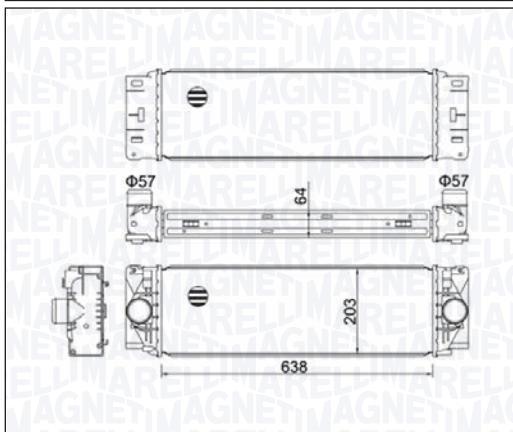

MST476 - 351319204760

MERCEDES-BENZ SPRINTER (B906) 2xx, 3xx, 5xx CDI

06/06 → 05/16