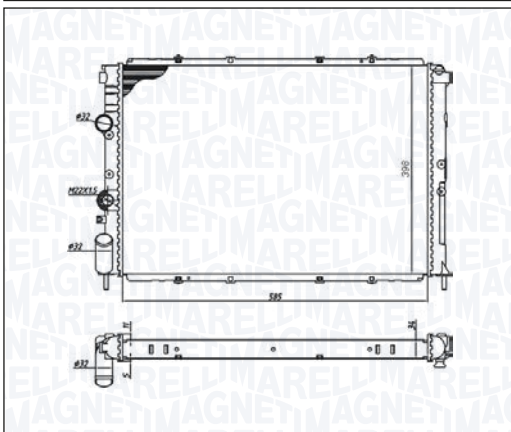

BM1936 - 350213193600

CITROËN BERLINGO (M, MF_, GJK_, GFK_) 1.1 i - 1.4 i - 1.4 bivalent - 1.4 i bivalent - 1.6 16V - 1.9 D 70 - 2.0 HDi	07/96 → 12/11
CITROËN C4 Coupé (LA_) 1.4 16V - 1.6 16V - 2.0 16V	11/04 → 07/11
CITROËN C4 I 1.4 16V - 1.6 16V - 1.6 16V Bio-Flex - 2.0 16V	11/04 → 07/11
CITROËN XSARA - XSARA Break - XSARA Coupé (N0, N1, N2, N3) 1.4 HDi - 1.4 i - 1.6 16V - 1.9 D - 2.0 16V - 2.0 HDi	04/97 → 08/05
CITROËN XSARA PICASSO (N68) 1.6 16V - 1.8 16V - 2.0 HDi	12/99 → 12/11
PEUGEOT 307 - 307 Break 1.4 - 1.4 16V - 1.4 HDi - 1.6 - 1.6 16V - 1.6 BioFlex - 2.0 - 2.0 16V - 2.0 HDi	08/00 → 04/12
PEUGEOT 307 CC 1.6 16V - 2.0 16V	03/03 → 04/09
PEUGEOT 2008 I 1.2 THP - PureTech - 1.5 BlueHDi	01/15 →
PEUGEOT PARTNER (5_, G_) 1.9 D	01/99 → 07/08
PEUGEOT RANCH (5_, G_) 2.0 HDi	04/00 → 07/08