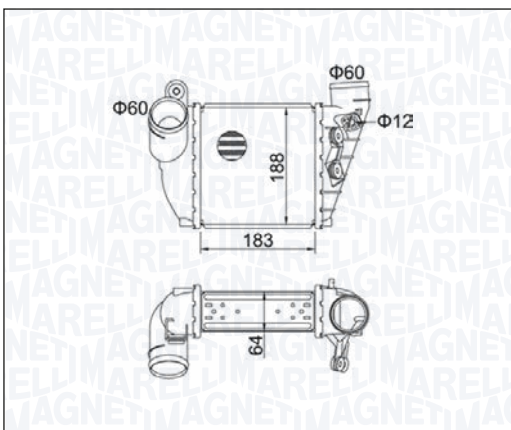

MST474 - 351319204740

AUDI A3 (8L1) 1.8 T - 1.8 T - 1.9 TDI	09/96 → 05/03
SEAT ALTEA - ALTEA XL 2.0 TDI	03/06 →
SEAT LEON (1M1) 1.8 20V T - 1.9 TDI	11/99 → 06/06
SKODA OCTAVIA I - OCTAVIA I Combi 1.8 T - 1.9 TDI	09/96 → 03/10
VOLKSWAGEN BORA I - Variant 1.8 T - 1.9 TDI	10/98 → 05/05
VOLKSWAGEN GOLF IV - GOLF IV Variant 1.4 16V - 1.6 - 1.9 TDI - 1.8 T - 1.9 TDI	08/97 → 06/05
VOLKSWAGEN GOLF V PLUS 1.4 TSI	05/06 → 06/08