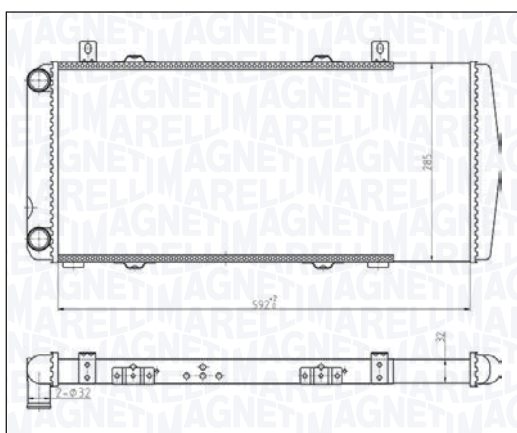

BM1801 - 350213180100

SKODA FELICIA I - FELICIA I Pick-up - FELICIA I SW 1.3 - 1.6 LX - 1.9 D	10/94 → 04/02
SKODA FELICIA II - FELICIA II SW 1.6 - 1.9 D	01/98 → 06/01
VOLKSWAGEN CADDY II 1.9 D	06/96 → 12/00