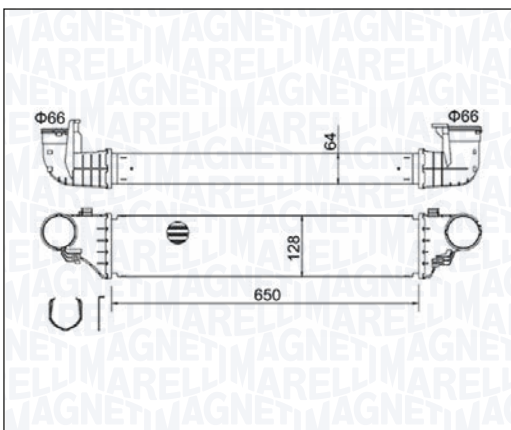

MST464 - 351319204640

MERCEDES-BENZ C CLASS - C CLASS SW (W203-S203)
180 Kompressor - 200 CGI Kompressor - 200 Kompressor -
230 Kompressor - 200 CDI - 220 CDI - 270 CDI - 30 CDI AMG -
320 CDI

05/00 → 08/07

MERCEDES-BENZ CLC (CL203) CLC 200 CDI

05/08 → 06/11

MERCEDES-BENZ CLK - CLK Cabriolet (W209 - A209)
200 CGI - 220 - 320 CDI

07/03 → 05/09