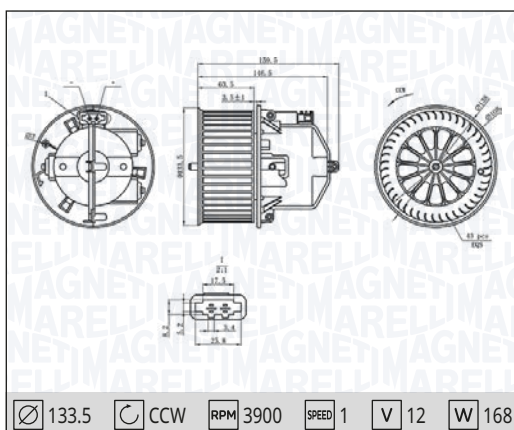

MTE360AX - 069412360010

LAND ROVER RANGE ROVER EVOQUE VAN (L538) SD4 - Si4 - TD4	09/13 → 12/19
VOLVO V60 I All Models	02/11 → 05/18
VOLVO V60 II D4 Polestar AWD	02/18 → 12/20

Ø 133.5 CCW RPM 3900 SPEED 1 V 12 W 168