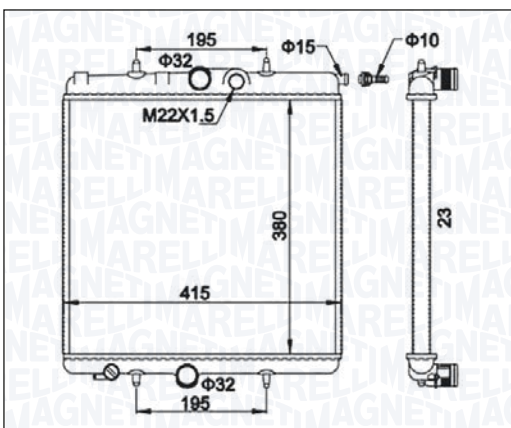

BM1941 - 350213194100

PEUGEOT 206 - 206 SW 1.1 - 1.1 i - 1.4 16V - 1.4 - 1.4 i - 1.6 - 1.6 16V - 1.6 8V - 1.6 i - 1.4 LPG	08/98 → 12/12
PEUGEOT 206 CC 1.6 - 1.6 16V	09/00 → 12/08
PEUGEOT 206+ 1.1 - 1.4 i	01/09 → 08/13