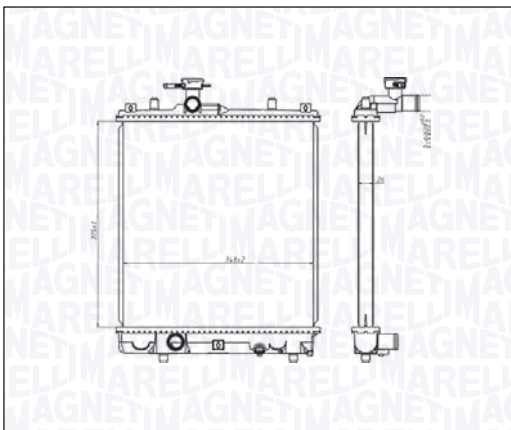

BM1861 - 350213186100

SUZUKI IGNIS I 1.3	10/00 → 09/03