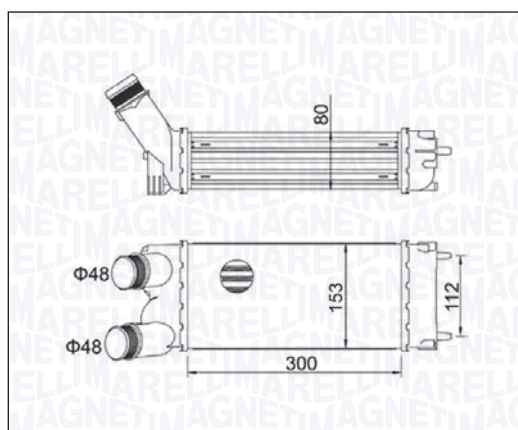

MST470 - 351319204700

CITROËN BERLINGO (B9) 1.6 HDi - 1.6 HDi 16V	04/08 →
PEUGEOT PARTNER TEPEE - PARTNER 1.6 HDI	04/08 →