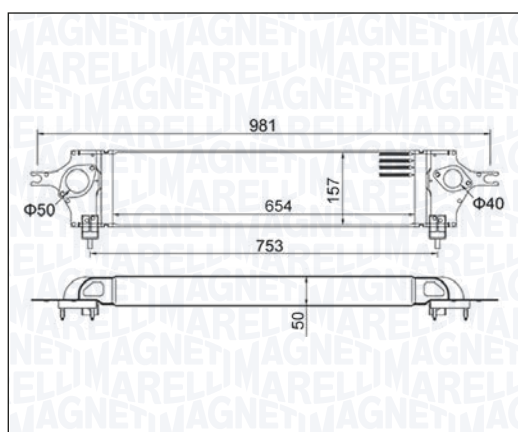

VOLVO C30 1.6 - 2.0 D
VOLVO C70 II Cabriolet 2.0 D
VOLVO S40 II 1.6 - 2.0 D
VOLVO V50 1.6 D - 2.0

10/06 → 12/12

01/08 → 10/09

01/04 → 12/10

12/03 → 12/12

MST438 - 351319204380

FORD FIESTA V	1.4 TDCi - 1.6 TDCi	11/01 → 06/08
FORD FUSION	1.6 TDCi	11/04 → 12/12