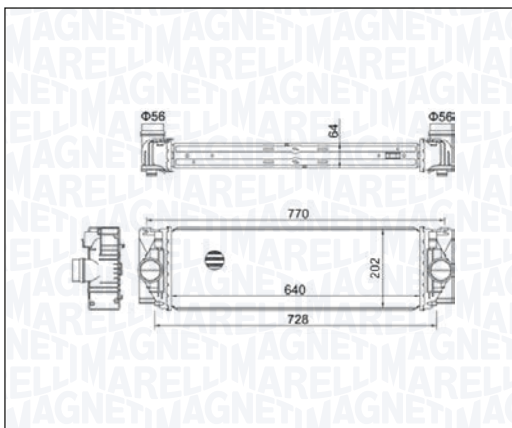

MST505 - 351319205050

MERCEDES-BENZ SPRINTER (B906) 2xx, 3xx, 5xx CDI	06/06 → 05/16
VOLKSWAGEN CRAFTER 30- 35 - 50 2.0 TDI	05/11 → 12/16