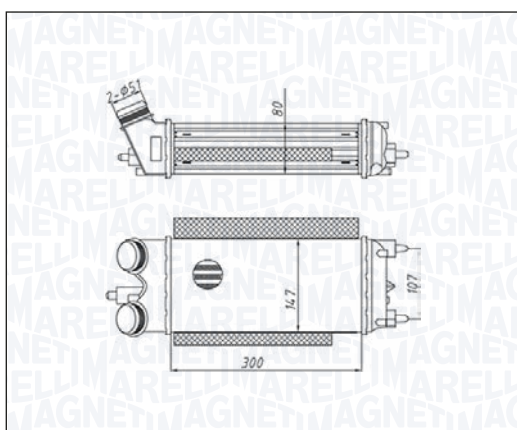

MST529 – 351319205290

FORD FIESTA VI	1.6 TDCi	02/10 → 12/15