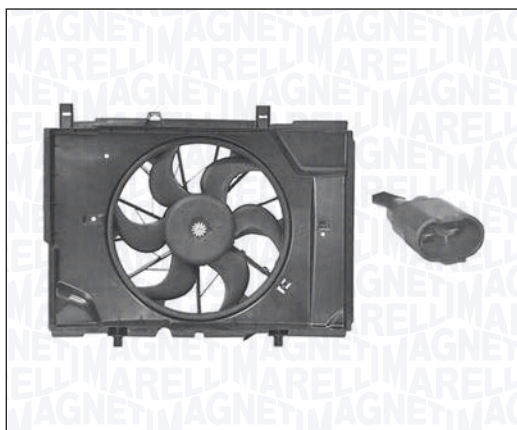

MTC822AX - 069422822010

MERCEDES-BENZ C CLASS - C CLASS SW (W202-S202)

180 - 200 - 200 Kompressor - 230

03/93 → 03/01