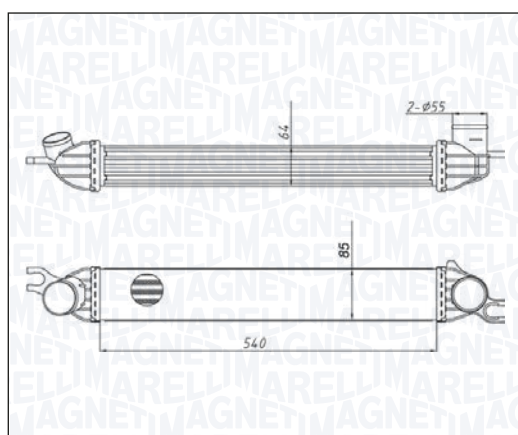

MST429 - 351319204290

MINI MINI - MINI COUNTRYMAN - MINI COUPÉ - MINI PACEMAN (R56-R58-R60-R61) Cooper D - Cooper S - Cooper S JCW - John Cooper Works - Cooper D - S - S ALL4 - S JCW	11/06 → 10/16
--	---------------