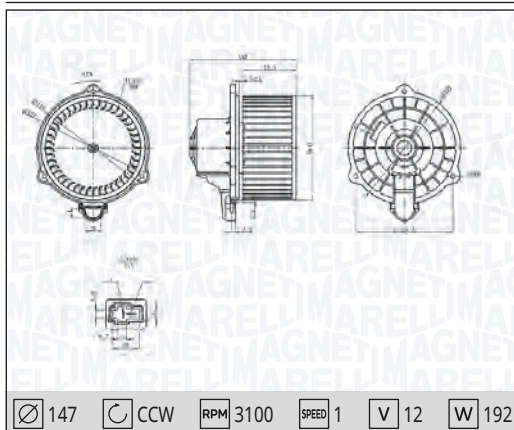

MTE367AX - 069412367010

HYUNDAI ACCENT II - ACCENT II Sedan (LC) 1.3 - 1.5 CRDi - 1.6	01/00 → 11/05
HYUNDAI GETZ All Models	09/02 → 06/09

Ø 147   ⌚ CCW   RPM 3100   SPEED 1   V 12   W 192