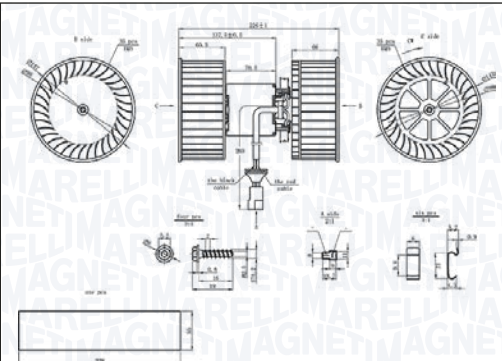

Ø 148.5 CW RPM 2850 SPEED 1 V 12 W 228

MTE206AX - 069412206010

FIAT DUCATO (230_) All Models	03/94 → 04/02
FIAT DUCATO (244_) All Models	12/01 → 07/06

Ø 149 CW RPM 3100 SPEED 1 V 12 W 264

MTE208AX - 069412208010