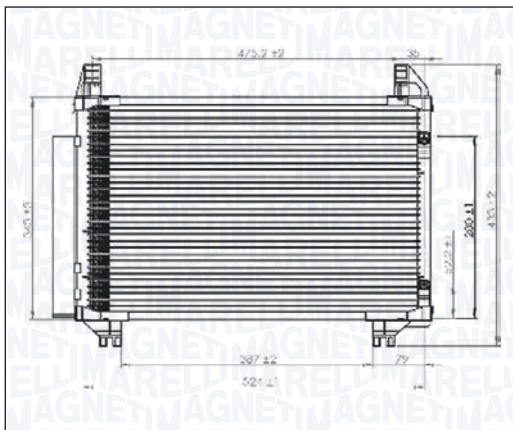

BC741 - 350203741000

TOYOTA URBAN CRUISER (_P1_) 1.33	01/09 → 03/16
TOYOTA VERSO S (_P12_) 1.33	11/10 → 10/16
TOYOTA YARIS (_P13_) 1.0 - 1.3	12/10 →
TOYOTA YARIS (_P9_) 1.0 VVT-i	08/05 → 12/11