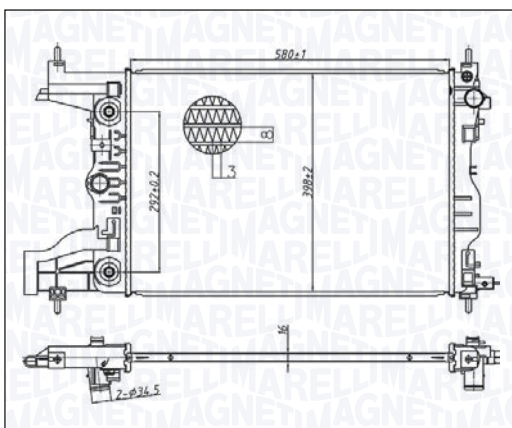

BM1796 - 350213179600

CHEVROLET EPICA (KL1_) 2.0 - 2.0 LPG - 2.5	01/05 → 12/11
--	---------------

BM1797 - 350213179700

CHEVROLET CRUZE (J300, J305, J308) 1.6	05/09 →
--	---------

BM1798 - 350213179800

CHEVROLET CAPTIVA (C100, C140) 2.4 - 2.4 LPG - 3.2 4WD	06/06 →
CHEVROLET CAPTIVA SPORT 2.4	01/07 →
OPEL ANTARA A 2.4 - 2.4 LPG - 3.2 V6	07/06 → 12/11
VAUXHALL ANTARA A 2.4 - 2.4 LPG	08/06 → 04/15