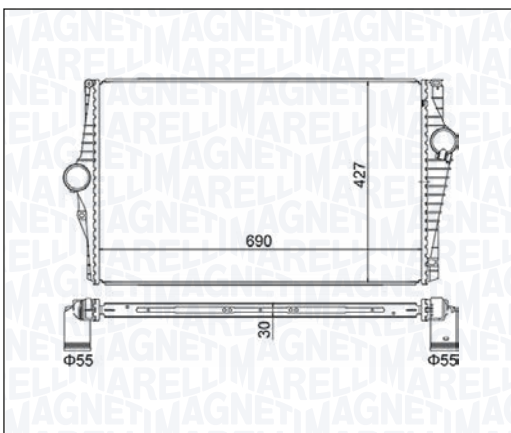

MST522 - 351319205220

VOLVO XC90 I D5 AWD	10/02 → 12/14