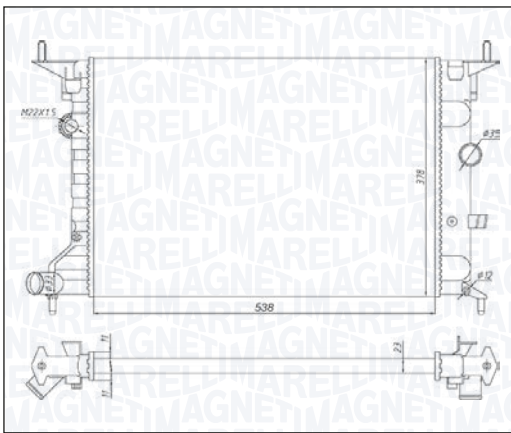

BM1948 - 350213194800

OPEL VECTRA B - VECTRA B Station wagon	1.6 i - 1.6 i 16V - 1.8 i 16V - 2.0 i - 2.0 i 16V	10/95 → 07/03