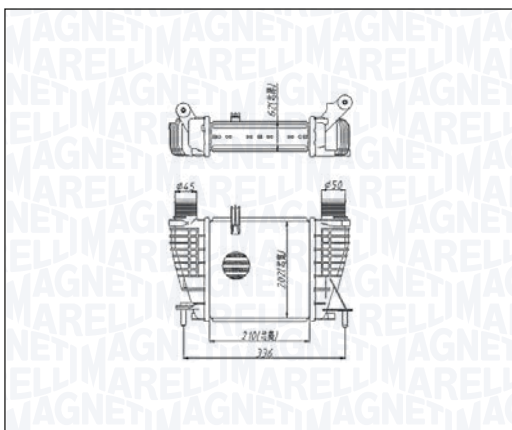

MST532 - 351319205320

NISSAN NOTE 1.5 dCi

03/06 → 06/12