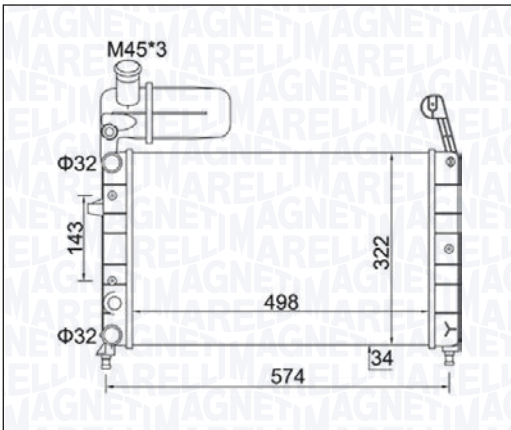

BM1544 - 350213154400

FIAT TEMPRA - TEMPRA S.W. 1.4 i.e. - 1.6 - 1.6 i.e. - 1.8 i.e. - 2.0 i.e.	03/90 → 08/96
FIAT TIPO (160_) 1.4 - 1.4 i.e. - 1.6 - 1.6 i.e. - 1.6 SX DGT	07/87 → 04/95