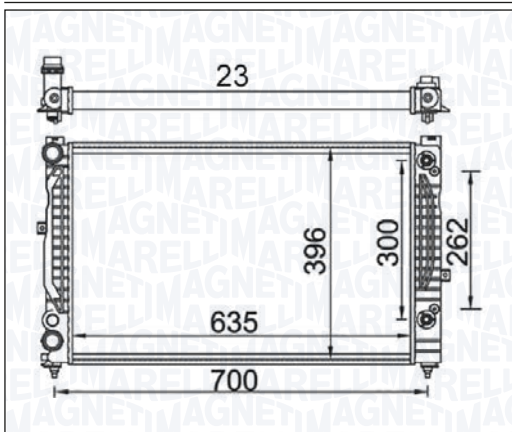

BM1576 - 350213157600

AUDI A4 - A4 Avant (B5) 1.6 - 1.8 - 1.8 T - 1.9 TDI - 1.9 Hybrid - 2.4	11/94 → 09/01
AUDI A6 - A6 Avant (C5) 1.8 - 1.8 T - 1.9 TDI - 2.5 TDI	01/97 → 01/05
SKODA SUPERB I 1.8 T - 1.9 TDI	12/01 → 03/08
VOLKSWAGEN PASSAT B5 - PASSAT B5 Variant 1.6 - 1.8 - 1.8 T - 1.9 TDI - 2.3 VR5	10/96 → 11/00
VOLKSWAGEN PASSAT B5.5 - PASSAT B5.5 Variant 1.8 T - 1.8 T 20V - 1.9 TDI - 2.0	11/00 → 11/05