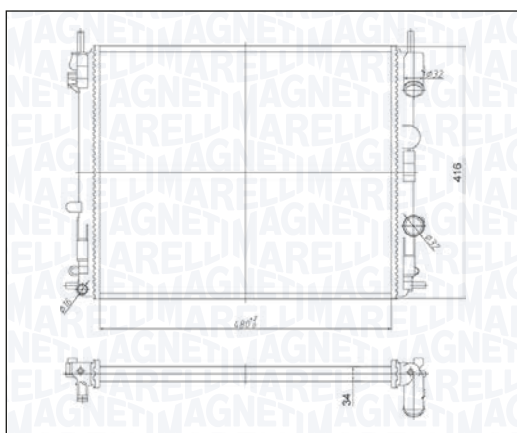

► BM1821 – 350213182100

RENAULT CLIO IV - CLIO IV Grandtour 0.9 TCe - 0.9 TCe LPG - 1.2 16V - 1.2 LPG - 1.2 LPG 16V - 1.2 TCe - 1.2 TCe - 1.5 dCi - 1.6 RS - 1.6 RS Trophy	11/12 →
RENAULT DUSTER (HS_) 2.0	10/11 →

BM1822 – 350213182200

NISSAN KUBISTAR (X76) 1.2	08/03 →
RENAULT CLIO II 1.2 - 1.2 LPG	09/98 → 02/10
RENAULT KANGOO - KANGOO Express 1.2 - 1.2 BiFuel	08/97 → 07/01

BM1823 – 350213182300

AUDI A1 - A1 Sportback 1.0 TFSI - 1.2 TFSI - 1.4 TDI - 1.4 TFSI - 1.4 TSI - 1.6 TDI	05/10 → 10/18
SEAT IBIZA IV - IBIZA IV SC - IBIZA IV ST 1.0 - 1.0 TSI - 1.2 - 1.4 - 1.2 TDI - 1.2 TSI - 1.4 TDI - 1.4 TSI - 1.6 - 1.6 LPG - 2.0 - 1.6 TDI - 1.8 TSI Cupra - 1.9 TDI	03/08 → 06/17
SEAT TOLEDO IV 1.0 TSI - 1.2 TSI - 1.6 - 1.2 - 1.4 TDI - 1.6 TDI - 1.4 TSI	07/12 → 04/19
SKODA FABIA II - FABIA II Combi 1.2 - 1.2 12V - 1.2 TDI - 1.2 TSI - 1.4 - 1.6 - 1.6 TDI	12/06 → 12/14
SKODA FABIA III - FABIA III SW 1.0 - 1.0 TSI - 1.2 TSI - 1.4 TDI - 1.4 TSI R6 - 1.6	08/14 →
SKODA RAPID - RAPID Spaceback 1.0 TSI - 1.2 TSI - 1.2 - 1.6 - 1.4 TDI - 1.4 TSI - 1.6 SRE - 1.6 TDI	07/12 → 12/19
SKODA ROOMSTER 1.2 - 1.2 TDI - 1.6 TDI - 1.2 TSI - 1.4 - 1.6	09/06 → 05/15
VOLKSWAGEN POLO V 1.0 - 1.0 TSI - 1.2 - 1.4 - 1.4 BiFuel - 1.2 TDI - 1.4 TDI - 1.2 TSI - 1.2 TSI 16V - 1.4 TSI - 1.6 - 1.6 BiFuel - 1.6 TDI	06/09 →