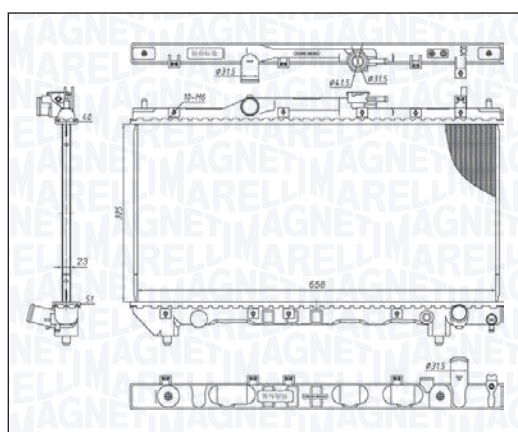

CITROËN C5 II - C5 II Break 3.0 V6	09/04 →
CITROËN C5 III - C5 III Break 3.0 V6	02/08 →
CITROËN C6 (TD_) 3.0 V6	09/05 → 12/12
PEUGEOT 407 - 407 SW 3.0	03/04 → 12/10
PEUGEOT 407 Coupé 3.0 V6	10/05 →

BM2011 – 350213201100