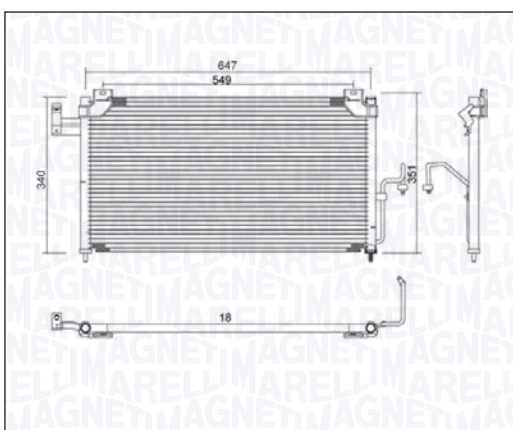

BC939 - 350203939000

MAZDA 323 (Bj) All Models

09/98 → 05/04