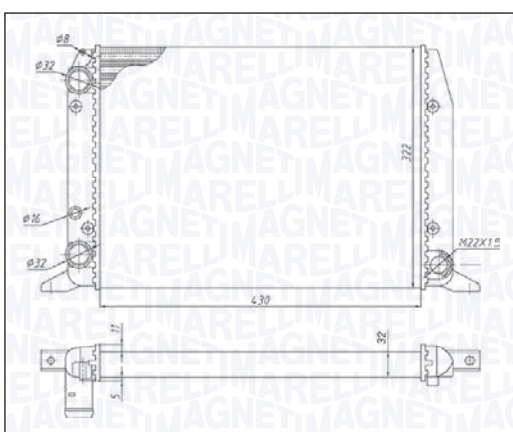

BM1886 - 350213188600

RENAULT ESPACE III 2.0 - 2.0 16V	11/96 → 10/02
----------------------------------	---------------

BM1887 - 350213188700

AUDI 100 - 100 Avant (C3) 1.8-2.0-2.2-2.2 Turbo	08/83 → 11/90
AUDI 80 - 80 Avant (B4) 1.6-1.6 E-2.0-2.0 E	09/91 → 01/96
AUDI 80 (B3) 1.4 - 1.6-1.8-1.8 E-1.8 S-2.0-2.0 E-2.0 E 16V	08/86 → 10/91
AUDI Cabriolet (B3) 1.8 - 2.0 E	01/93 → 08/00
AUDI Coupè (B3) 1.8 - 2.0	05/89 → 12/96