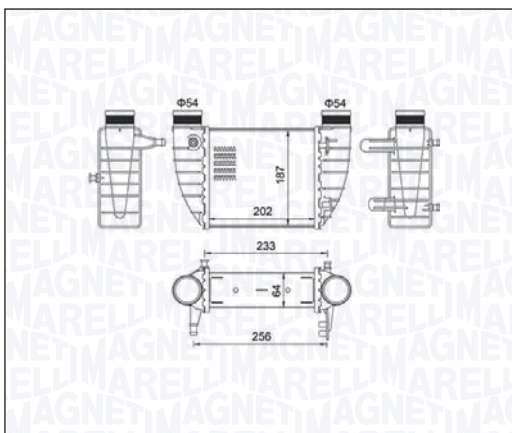

MST485 - 351319204850

AUDI A4 - A4 Avant (B7) 2.0 TDI - 2.0 TFSI	06/06 → 06/08
SEAT EXEO - EXEO ST 1.6 - 2.0 TDI - TFSI	12/08 → 05/13