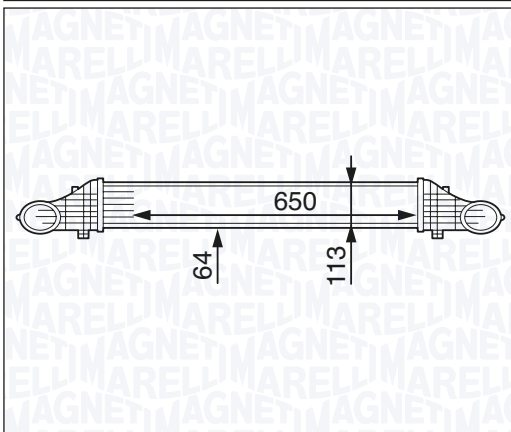

MST192 - 351319201920

MERCEDÉS-BENZ E CLASS - E CLASS SW (W211-S211) 320 CDI 11/02 → 12/08