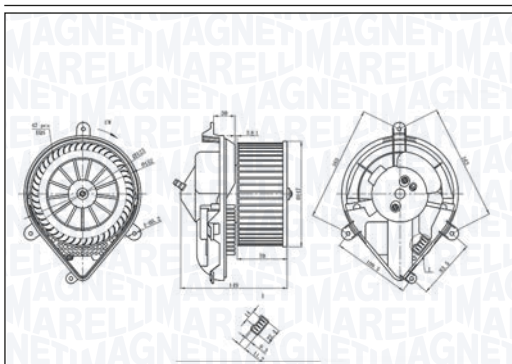

∅ 147 CW RPM 3450 SPEED 1 V 12 W 252

MTE228AX – 069412228010

PEUGEOT 306 - 306 Hatchback - 306 Break - 306 Cabriolet
All Models

05/93 → 04/02