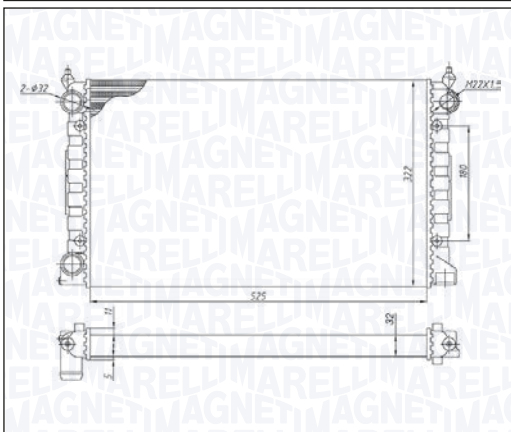

BM1896 - 350213189600

VOLKSWAGEN PASSAT B3/B4 1.6 - 1.8

02/88 → 05/97