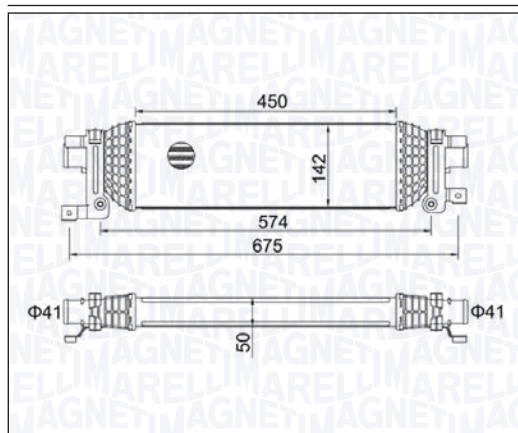

MST438 - 351319204380

FORD FIESTA V	1.4 TDCi - 1.6 TDCi	11/01 → 06/08
FORD FUSION	1.6 TDCi	11/04 → 12/12