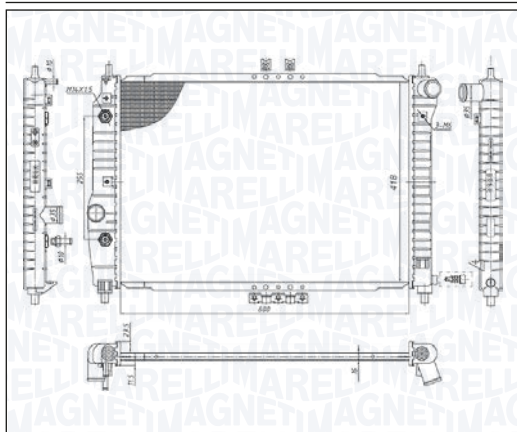

BM1974 - 350213197400

DAEWOO KALOS (KLAS) 1.4 - 1.4 16V - 1.4 - 1.4 16V

04/03 →