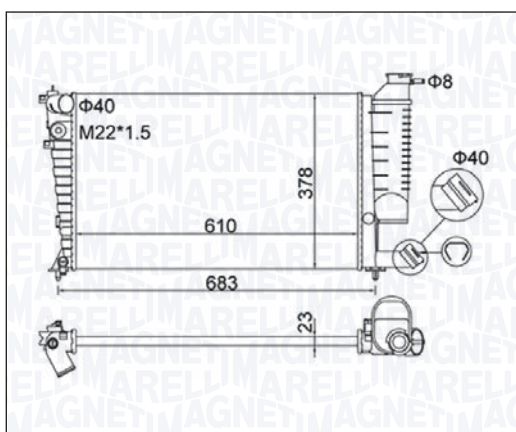

BM1895 - 350213189500

CITROËN XSARA - XSARA Break - XSARA Coupé (N0, N1, N2, N3) 1.4 i - 1.6 i - 1.4 LPG - 1.4 - 1.8 BiFuel - 1.8 i 16V - 1.8 LPG - 1.8 i - 1.8 i Aut. - 2.0 16V 04/97 → 08/05

CITROËN ZX - ZX Break 1.1 - 1.4 i - 1.4 - 1.6 i - 1.6 - 1.8 i - 1.8 - 1.8 i 16V - 2.0 - 2.0 i 03/88 → 02/98

PEUGEOT 306 - 306 Break 1.1 - 1.4 - 1.4 SL - 1.6 - 1.6 SR - 1.6 - 1.8 - 1.8 16V - 1.8 ST - 2.0 - 2.0 16V - 2.0 XSi 05/93 → 04/02

PEUGEOT 306 Cabriolet 1.6 - 1.8 - 1.8 16V - 2.0 - 2.0 16V 01/94 → 04/02