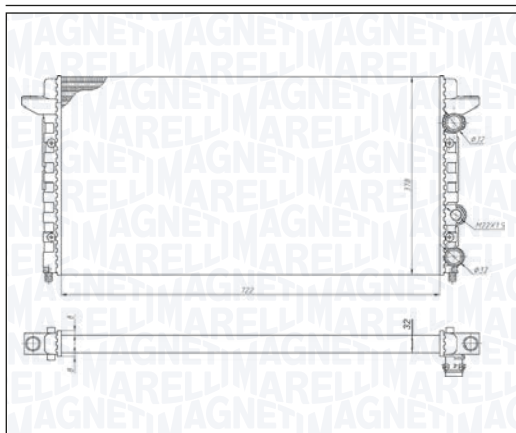

BM1892 - 350213189200

VOLKSWAGEN PASSAT B3/B4 1.6 - 1.8 - 1.9 TD - 1.9 TDI - 2.0 02/88 → 05/97