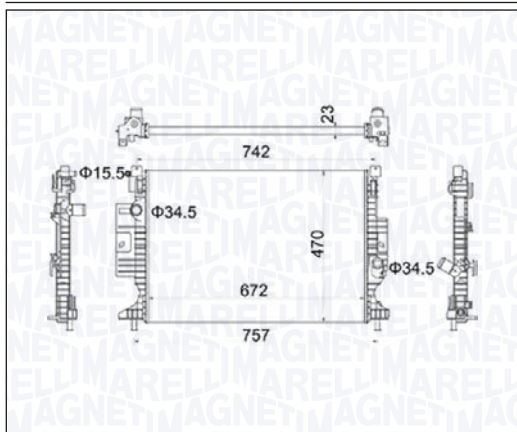

BM1553 – 350213155300

FORD C-MAX II 1.5 EcoBoost - 2.0 TDCi	03/15 → 06/19
FORD FOCUS III - FOCUS III Sedan - FOCUS III Turnier 1.5 EcoBoost - 2.0 TDCi - 2.0 TDCi ST	09/14 → 12/17
FORD GRAND C-MAX 1.5 EcoBoost - 2.0 TDCi	03/15 → 06/19
FORD KUGA II 1.5 EcoBoost - 2.0 TDCi	03/13 →