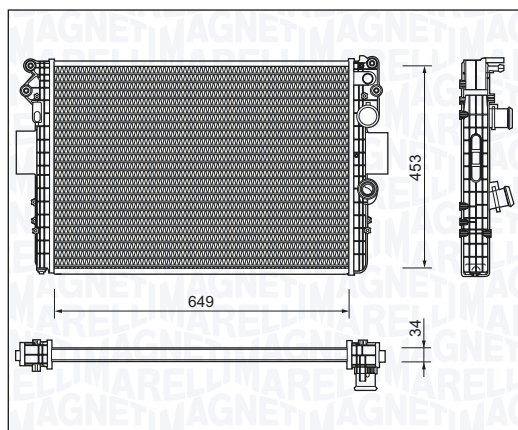

BM169 - 350213169000

FIAT MAREA - MAREA Weekend 1.6 - 1.6 16V

09/96 → 08/02

IVECO DAILY III 29 - 35 - 50 - 65

05/99 → 07/07