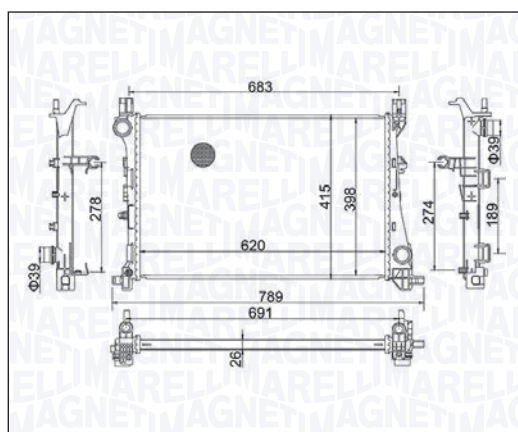

BM1701 - 350213170100

FIAT 500L 1.6 D Multijet	09/12 →