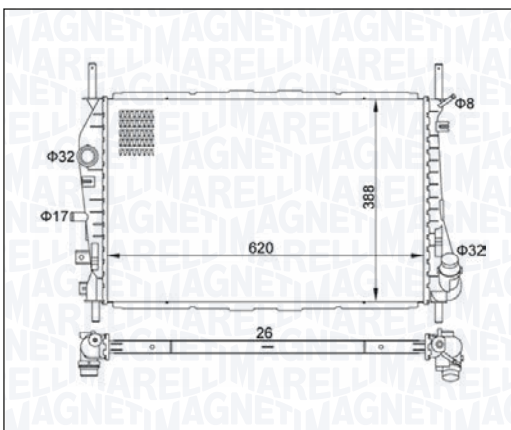

BM1776 - 350213177600

FORD MONDEO III - MONDEO III Sedan - MONDEO III Turnier
2.0 16V DI / TDDi / TDCi - 2.0 TDCi 10/00 → 03/07