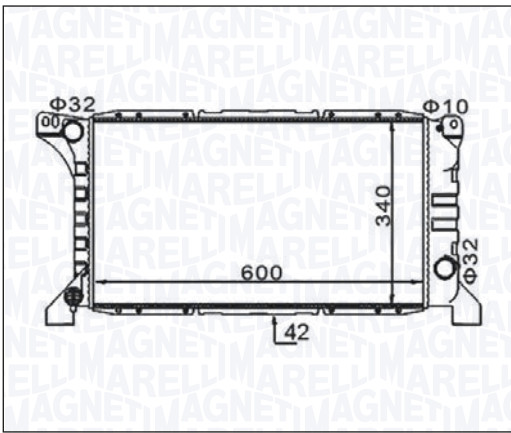

BM1540 - 350213154000

IVECO DAILY IV 30 - 35 - 40	05/06 → 08/11
-----------------------------	---------------

BM1541 - 350213154100

AUTOBIANCHI Y10 1.0 4WD - 1.0 Turbo - 1.1 4WD	03/85 → 10/95
FIAT PANDA (141_) 1000 i.e. Cat - 1100 - 1100 Trekking 4x4 - 950 - 1000 4x4	09/83 → 07/04