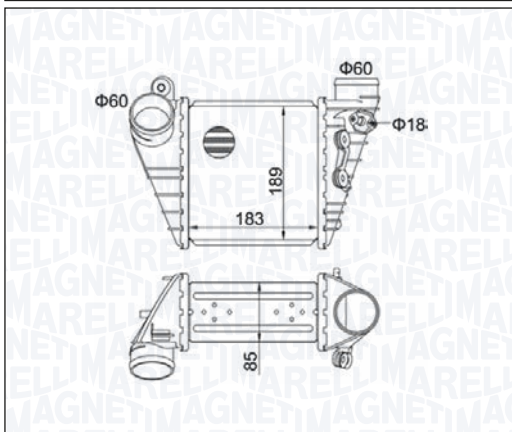

MST483 - 351319204830

AUDI A3 (8L1) 1.8 T	12/96 → 05/03
VOLKSWAGEN BORA I - Variant 1.8 T - 1.9 TDI	05/00 → 05/05
VOLKSWAGEN GOLF IV - GOLF IV Variant 1.8 T GTI - 1.9 SDI - 1.9 TDI	08/97 → 06/05