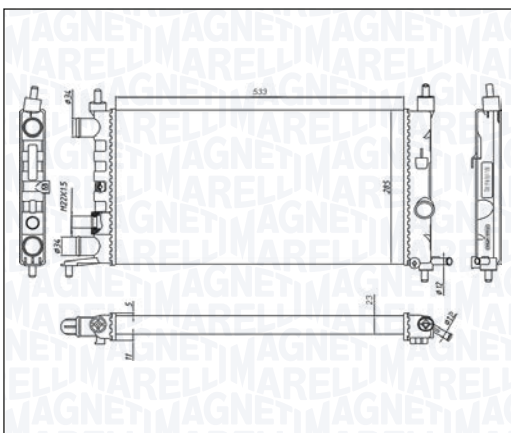

BM776 - 350213776000

OPEL CORSA B 1.0 i 12V - 1.2 i 16V	11/96 → 09/00
VAUXHALL CORSA B 1.0 i 12V - 1.2 i 16V	11/96 → 09/00