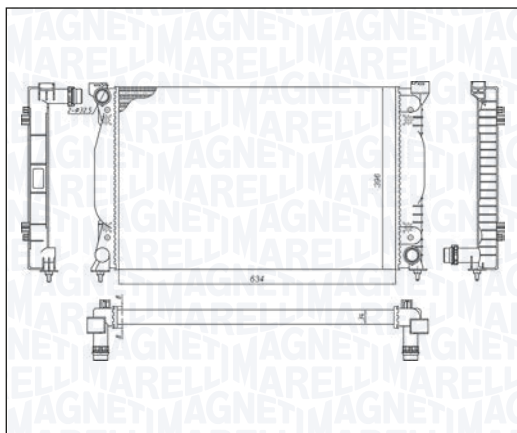

BM1967 - 350213196700

AUDI A4 - A4 Avant (B6) 2.4
AUDI A4 Cabriolet (B6) 2.4

09/01 → 12/04
04/02 → 12/05