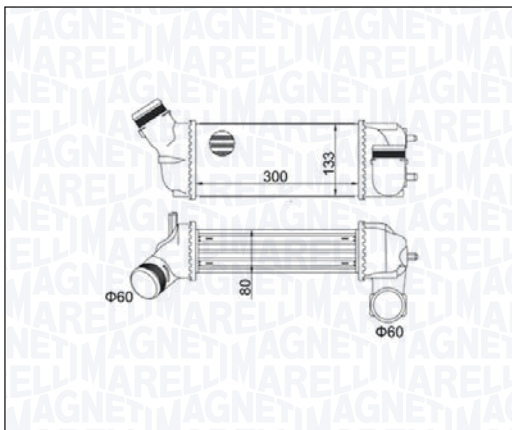

MST514 – 351319205140

CITROËN C4 GRAND PICASSO I - C4 PICASSO I 2.0 HDi 138	10/06 → 12/13
CITROËN C4 I - C4 I Coupé 2.0 HDi	11/04 → 12/10
PEUGEOT 307 - 307 SW - 307 Break - 307 CC 2.0 HDi 135	10/03 → 11/07
PEUGEOT 308 I - 308 I SW - 308 I CC 2.0 HDi	09/07 → 12/14