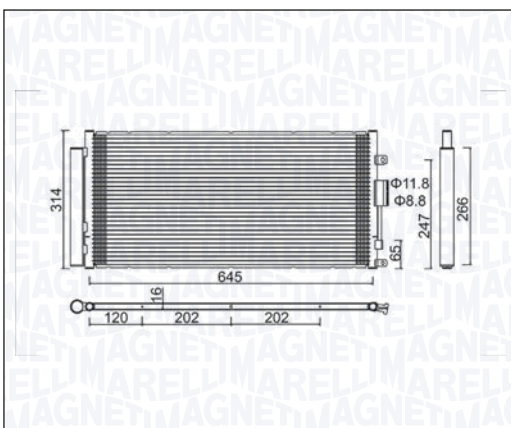

BC644 - 350203644000

ABARTH 500 / 595 / 695 All Models

08/08 →

ABARTH 500C / 595C / 695C All Models

08/08 →