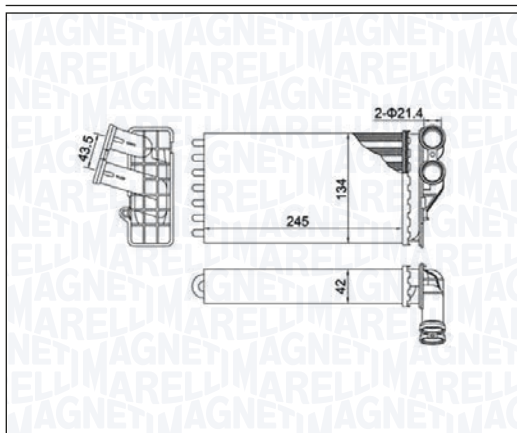

**BR429 - 350218429000**

DAEWOO LANOS - LANOS Sedan (KLAT) 1.3 - 1.5 - 1.6 16V	02/97 → 07/05
---	---------------

BR430 - 350218430000

CITROËN C4 I - C4 Coupé All Models	11/04 → 07/11
PEUGEOT 307 - 307 Break - 307 CC - 307 SW All Models	08/00 → 12/09