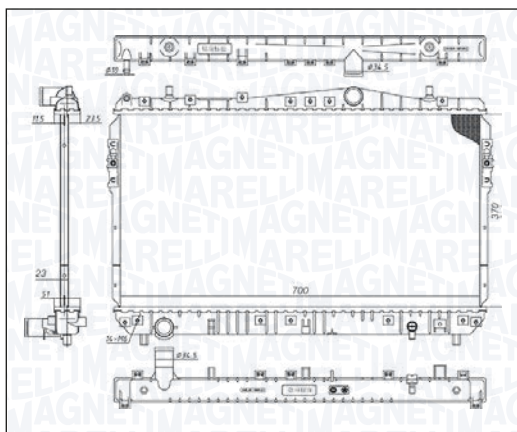

BM1976 - 350213197600

CHEVROLET LACETTI (J200) 1.4 - 1.4 16 V - 1.8

03/05 → 03/13

CHEVROLET NUBIRA 1.4

01/05 → 12/07

DAEWOO LACETTI (KLAN) 1.4 - 1.6 - 1.8

02/04 →

DAEWOO NUBIRA (J100, J200) 1.6 16V - 1.8

12/00 →