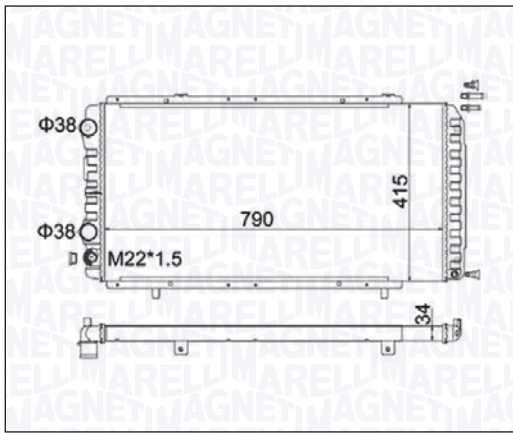

BM1809 – 350213180900

CITROËN JUMPER (230P 230L - 230) 1.9 D - 1.9 TD - 2.0 - 2.5 D - 2.5 TD - 2.0 HDi - 2.5 Tdi - 2.8 d - 2.8 HDi	02/94 → 04/02
CITROËN JUMPER (244, Z, 244) 2.0 - 2.0 bivalent - 2.0 HDi - 2.2 HDi - 2.8 HDi	04/02 →
CITROËN XM - XM Break 2.1 TD 12V	05/94 → 10/00
FIAT DUCATO (230) 1.9 D - 1.9 TD - 2.0 - 2.0 JTD - 2.5 D - 2.5 TD - 2.5 TDI - 2.8 D - 2.8 JTD - 2.8 TDI	03/94 → 04/02
FIAT DUCATO (244) 2.0 - 2.0 Bipower - 2.0 JTD - 2.3 JTD - 2.8 JTD - 2.8 TD - 2.8 JTD Power	04/02 →
PEUGEOT 607 2.0 HDi	09/05 → 07/11
PEUGEOT BOXER (230) 1.9 D - 1.9 TD - 2.0 - 2.0 i - 2.0 HDi - 2.5 D - 2.5 TD - 2.5 TDI - 2.8 D - 2.8 HDi	03/94 → 04/02
PEUGEOT BOXER (244) 2.0 - 2.0 HDi - 2.2 HDi - 2.8 HDi	04/02 →