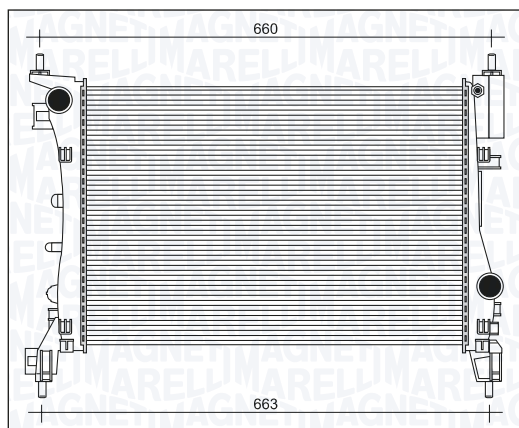

► BM855 - 350213855000

VOLKSWAGEN TOURAN (1T1, 1T2)	2.0 TDI - 2.0 TDI 16V	02/03 → 05/10
VOLKSWAGEN TOURAN (1T3)	1.6 TDI - 2.0 TDI	05/10 → 05/15

BM891 - 350213891000

CHEVROLET AVEO / KALOS Hatchback (T200)	1.4 - 1.4 16 V	05/03 → 05/08
CHEVROLET AVEO / KALOS Sedan (T250, T255)	1.4	03/05 → 05/13
DAEWOO KALOS (KLAS)	1.2 - 1.4 - 1.4 16V	09/02 →

BM892 - 350213892000

FIAT PUNTO (188_)	1.2 16V - 1.2 60	09/99 → 12/10

BM899 - 350213899000

FIAT FIORINO (225_)	1.4 - 1.4 Natural Power	06/08 →
FIAT GRANDE PUNTO (199_)	1.2 - 1.2 LPG - 1.4 - 1.4 LPG - 1.4 Natural Power - 1.4 16V - 1.4 Natural Power	06/05 → 08/11
FIAT PUNTO (199_)	1.2 - 1.4 - 1.4 Bifuel - 1.4 Multi Air - 1.4 Natural Power	03/12 →
FIAT PUNTO EVO (199_)	1.2 - 1.4 16 V - 1.4 - 1.4 LPG - 1.4 Natural Power	10/09 → 02/12
FIAT QUBO	1.4 Natural Power	10/09 →