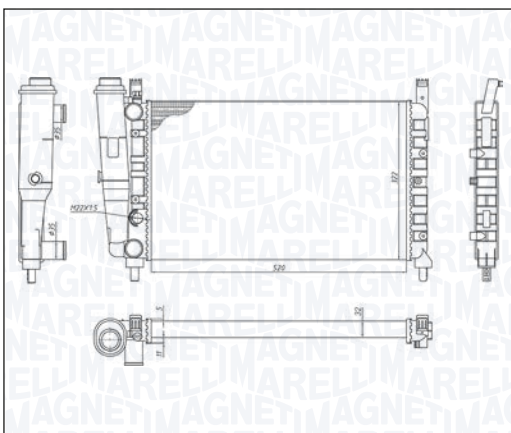

BM1724 - 350213172400

FIAT FIORINO (146_) 1.1 - 1.4 i.e. - 1.5 i.e. - 1.6 i.e.

05/88 → 05/01

FIAT FIORINO Pick up (146_) 1.3 - 1.4 - 1.6

01/88 → 12/94

INNOCENTI ELBA 1.4 i.e. - 1.5 i.e. - 1.6 i.e.

08/92 → 12/96