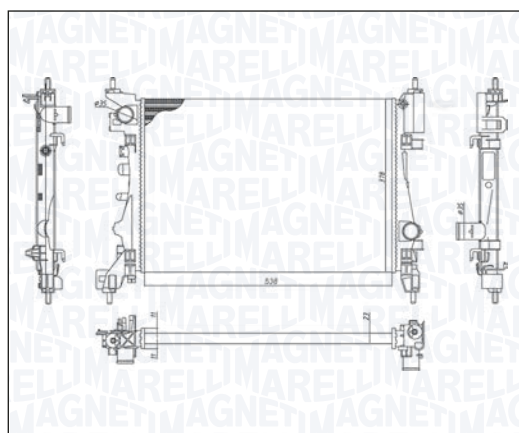

BM1583 – 350213158300

RENAULT GRAND SCÉNIC III 1.2 Tce - 1.4 16V - 1.5 dCi	02/09 →
RENAULT MEGANE III - MEGANE III Coupé - MEGANE III Grandtour - MEGANE CC 1.4 Tce - 1.5 dCi	11/08 →
RENAULT SCÉNIC III 1.2 Tce - 1.4 16V - 1.4 Tce - 1.5 dCi	02/09 →