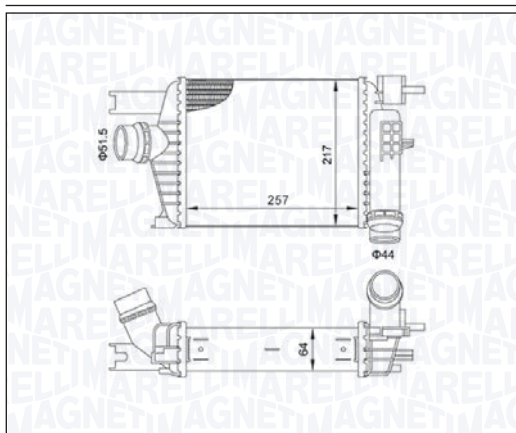

MST516 - 351319205160

DACIA DUSTER (HM_) 1.2 TCe	10/17 →
DACIA DUSTER (HS_) 1.2 TCe	10/13 → 01/18
RENAULT CAPTUR I 1.5 dCi	06/13 →
RENAULT CLIO IV - CLIO IV Grandtour 1.5 dCi	11/12 →