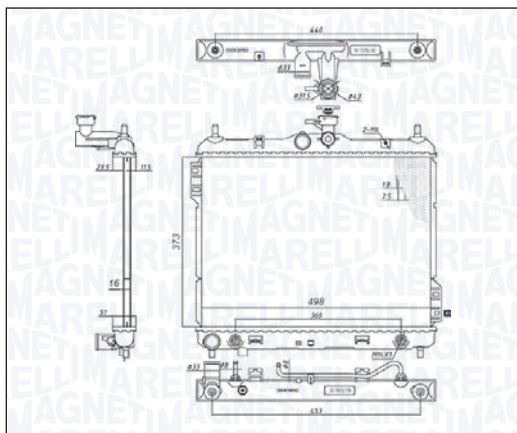

BM1977 - 350213197700

HYUNDAI GETZ 1.3 - 1.3 i

09/02 → 09/05