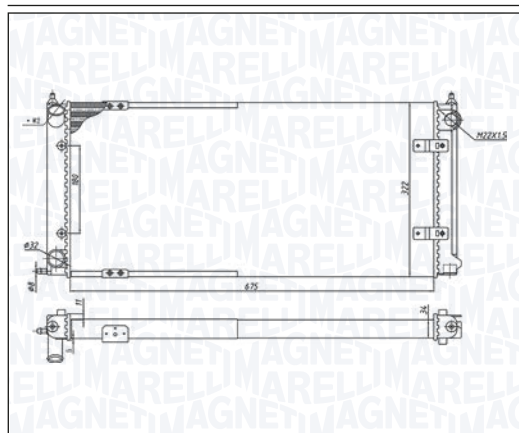

BM1883 - 350213188300

VOLKSWAGEN GOLF I Cabriolet 1.6 - 1.8	08/82 → 09/92
VOLKSWAGEN GOLF II 1.3 Cat - 1.6 - 1.6 TD - 1.8 - 1.8 GTI - 1.8 GTI Cat - 1.8 i Cat - 1.8 Syncro - 1.8 GTI 16V - 1.8 GTI G60 Syncro - 1.8 Syncro	08/83 → 12/92
VOLKSWAGEN GOLF III - GOLF III Cabriolet V - GOLF III Variant 1.8	07/93 → 05/98
VOLKSWAGEN JETTA I 1.6 TD	03/82 → 02/84
VOLKSWAGEN JETTA II 1.6 - 1.6 TD - 1.8 - 1.8 - 1.8 16V - 1.8 Cat - 1.8 Syncro	01/84 → 12/92
VOLKSWAGEN SCIROCCO (53B) 1.8 16V	10/85 → 07/92