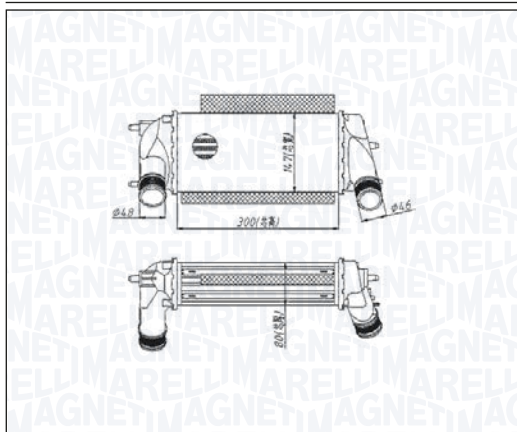

MST549 - 351319205490

FORD B-MAX 1.0 EcoBoost	10/12 →
FORD C-MAX II 1.0 EcoBoost	10/12 → 06/19
FORD ECOSPORT 1.0 EcoBoost	10/13 →
FORD FIESTA VI 1.0	01/13 → 04/17
FORD GRAND C-MAX 1.0 EcoBoost	10/12 → 06/19
FORD TOURNEO CONNECT - GRAND TOURNEO CONNECT V408 1.0 EcoBoost	11/13 →
FORD TRANSIT CONNECT V408 1.0 EcoBoost	02/13 →