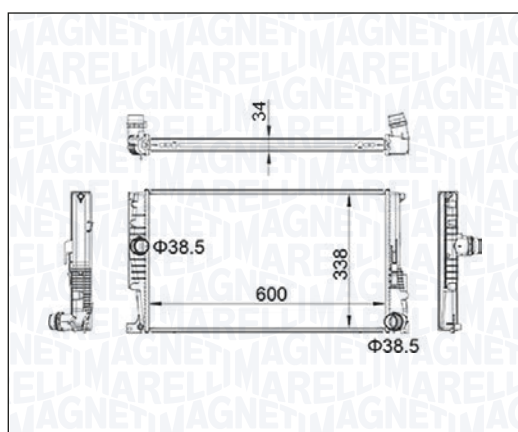

BM1596 – 350213159600

BMW 1 SERIES (F20-F21) 116 i - 118 i - 120 d - 120 i - 125 d - 125 i - M 135 i	12/11 → 06/19
BMW 2 SERIES Cabriolet (F23) 218 d - 220 d - 218 i - 220 i - 228 i - M 235 i	03/14 →
BMW 2 SERIES Coupé (F22, F87) 218 d - 220 d - 218 i - 220 i - 228 i - M 235 i	10/13 →
BMW 3 SERIES (F30, F80) 316 d - 318 d - 318 d xDrive - 320 d - 320 d xDrive - 320 i - 320 i xDrive - 325 d - 328 i - 328 i xDrive - 330 i - 335 i - 335 i xDrive - ActiveHybrid	11/11 → 10/18
BMW 3 SERIES Gran Turismo (F34) 319 d - 320 d xDrive - 320 i - 325 d - 328 i - 335 i	03/13 → 06/16
BMW 3 SERIES Touring (F31) 316 d - 318 d - 318 d xDrive - 320 d - 320 d xDrive - 320 i - 320 i xDrive - 325 d - 328 i - 328 i xDrive - 330 i - 335 i	07/12 → 06/19
BMW 4 SERIES Cabriolet (F33, F83) 420 i - 425 d - 428 i - 435 i - 435 i xDrive	11/13 → 02/18
BMW 4 SERIES Coupé (F32, F82) 418 i - 420 i - 420 i xDrive - 425 d - 428 i - 428 i xDrive - 435 i - 435 i xDrive	07/13 → 02/17
BMW 4 SERIES Gran Coupé (F36) 418 i - 420 i - 420 i xDrive - 428 i - 428 i xDrive - 425 d - 435 i - 435 i xDrive	03/14 → 02/18
BMW i3 (I01) Range Extender - s Range Extender	08/13 →