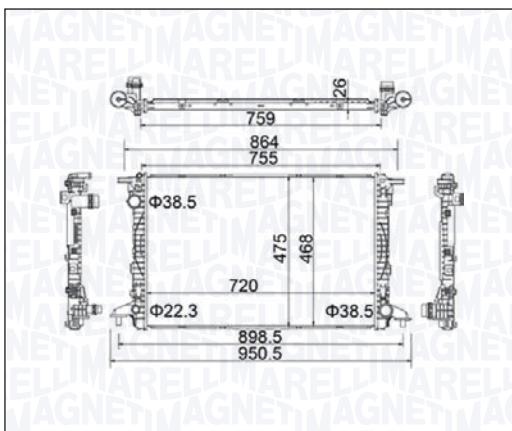

BM1549 - 350213154900

AUDI A4 - A4 Avant (B9) 3.0 TDI	09/15 → 08/18
AUDI A4 Allroad (B9) 3.0 TDI	01/16 → 08/18
AUDI A5 - A5 Sportback - A5 Cabriolet (F53, F5P, F5A, F5F, F57, F5E) 3.0 TDI	11/16 → 08/18
AUDI A6 - A6 Avant (C8) 45 TDI Mild Hybrid	07/18 →
AUDI A8 (D5) 50 TDI Mild Hybrid	06/17 →
AUDI Q7 (4MB, 4MG) 3.0 TDI - 3.0 TFSI	01/15 → 12/19