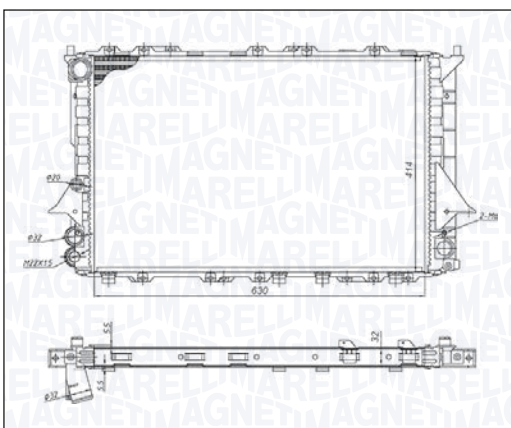

BM1899 - 350213189900

AUDI 100 - 100 Avant (C4) 2.0 E-2.0 E 16V-2.3 E-2.4 D-2.5 TDI	12/90 → 07/94
AUDI A6 - A6 Avant (C4) 1.8 - 1.9 TDI - 2.0 - 2.0 16V - 2.3 - 2.5 TDI - S6	06/94 → 12/97