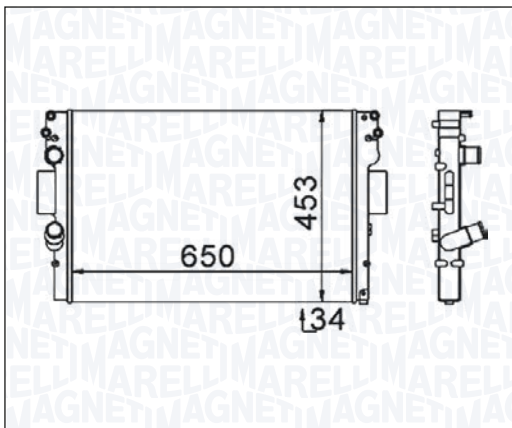

BM1540 - 350213154000

IVECO DAILY IV 30 - 35 - 40	05/06 → 08/11