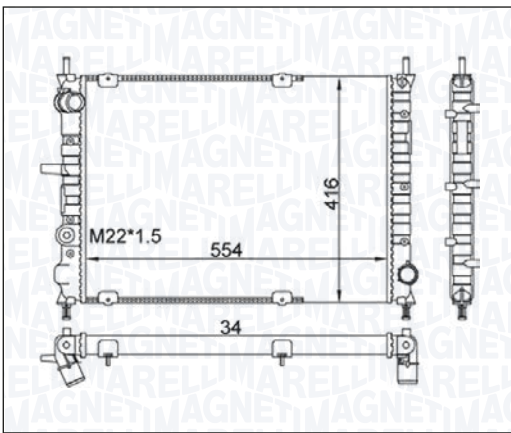

BM1543 - 350213154300

FIAT BRAVO - BRAVA 1.9 JTD	12/98 → 10/01
FIAT MAREA - MAREA Weekend 1.9 JTD	12/98 → 12/07