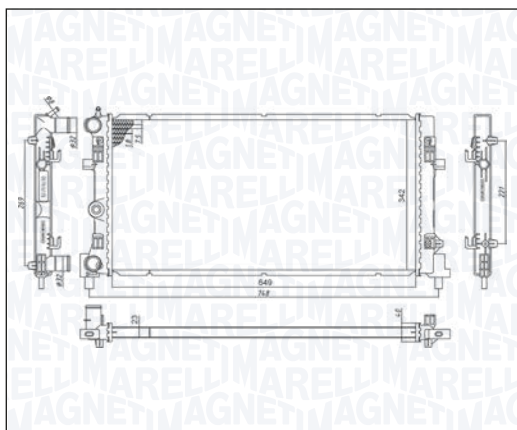

► BM1821 – 350213182100

RENAULT CLIO IV - CLIO IV Grandtour 0.9 TCe - 0.9 TCe LPG - 1.2 16V - 1.2 LPG - 1.2 LPG 16V - 1.2 TCe - 1.2 TCe - 1.5 dCi - 1.6 RS - 1.6 RS Trophy	11/12 →
RENAULT DUSTER (HS_) 2.0	10/11 →

BM1822 – 350213182200

NISSAN KUBISTAR (X76) 1.2	08/03 →
RENAULT CLIO II 1.2 - 1.2 LPG	09/98 → 02/10
RENAULT KANGOO - KANGOO Express 1.2 - 1.2 BiFuel	08/97 → 07/01

BM1823 – 350213182300

AUDI A1 - A1 Sportback 1.0 TFSI - 1.2 TFSI - 1.4 TDI - 1.4 TFSI - 1.4 TSI - 1.6 TDI	05/10 → 10/18
SEAT IBIZA IV - IBIZA IV SC - IBIZA IV ST 1.0 - 1.0 TSI - 1.2 - 1.4 - 1.2 TDI - 1.2 TSI - 1.4 TDI - 1.4 TSI - 1.6 - 1.6 LPG - 2.0 - 1.6 TDI - 1.8 TSI Cupra - 1.9 TDI	03/08 → 06/17
SEAT TOLEDO IV 1.0 TSI - 1.2 TSI - 1.6 - 1.2 - 1.4 TDI - 1.6 TDI - 1.4 TSI	07/12 → 04/19
SKODA FABIA II - FABIA II Combi 1.2 - 1.2 12V - 1.2 TDI - 1.2 TSI - 1.4 - 1.6 - 1.6 TDI	12/06 → 12/14
SKODA FABIA III - FABIA III SW 1.0 - 1.0 TSI - 1.2 TSI - 1.4 TDI - 1.4 TSI R6 - 1.6	08/14 →
SKODA RAPID - RAPID Spaceback 1.0 TSI - 1.2 TSI - 1.2 - 1.6 - 1.4 TDI - 1.4 TSI - 1.6 SRE - 1.6 TDI	07/12 → 12/19
SKODA ROOMSTER 1.2 - 1.2 TDI - 1.6 TDI - 1.2 TSI - 1.4 - 1.6	09/06 → 05/15
VOLKSWAGEN POLO V 1.0 - 1.0 TSI - 1.2 - 1.4 - 1.4 BiFuel - 1.2 TDI - 1.4 TDI - 1.2 TSI - 1.2 TSI 16V - 1.4 TSI - 1.6 - 1.6 BiFuel - 1.6 TDI	06/09 →