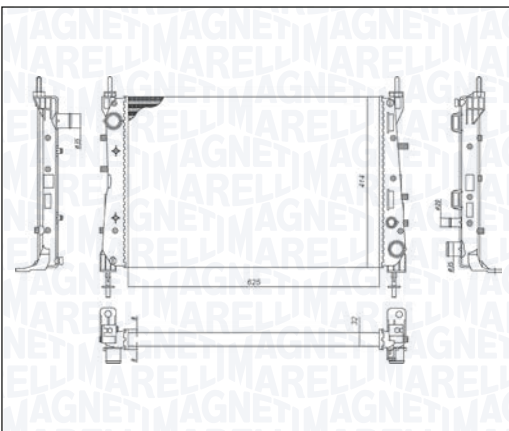

BM1991 - 350213199100

FIAT LINEA 1.3 D Multijet - 1.4 T-Jet - 1.6 D Multijet

05/07 →