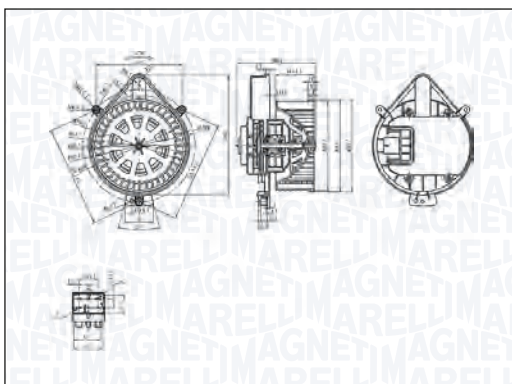

Ø 155   CCW   RPM 3100   SPEED 1   V 12   W 243

MTE281AX – 069412281010

AUDI A4 - A4 Avant (B6) All Models	11/00 → 12/04
AUDI A4 - A4 Avant (B7) All Models	11/04 → 06/08
AUDI A4 Cabriolet (B6) All Models	04/02 → 12/05
AUDI A4 Cabriolet (B7) All Models	01/06 → 03/09
SEAT EXEO - EXEO ST All Models	12/08 → 05/13