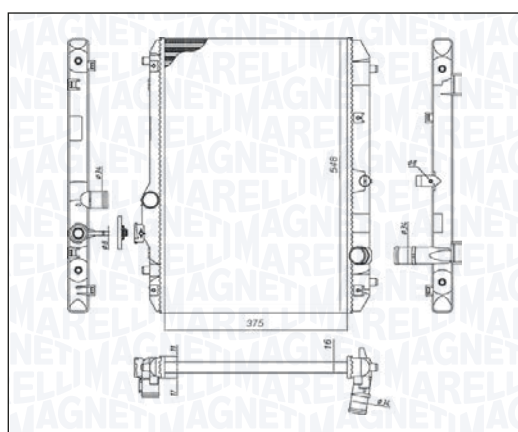

BM1986 - 350213198600

SUZUKI SWIFT III 1.3 - 1.5	02/05 →