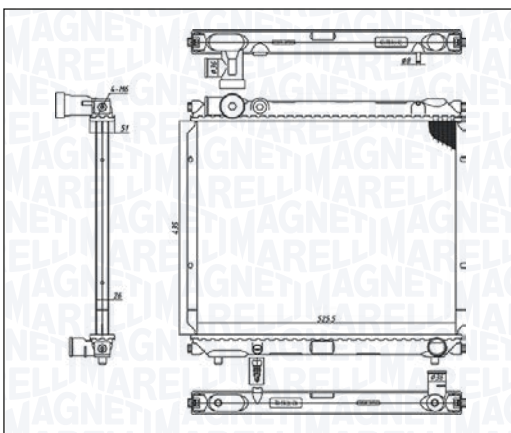

BM1859 - 350213185900

SUZUKI VITARA - VITARA Cabrio (ET, TA, TD) 1.9 D	01/95 → 03/99