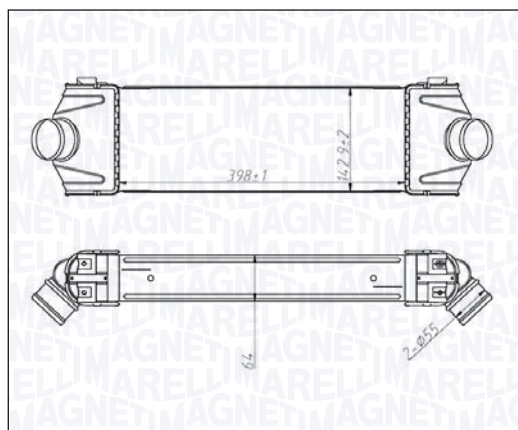

MST432 - 351319204320

FORD TRANSIT 2.2 TDCi - 2.4 TDCi	08/01 →
FORD TRANSIT TOURNEO 2.2 TDCi	07/06 → 08/14