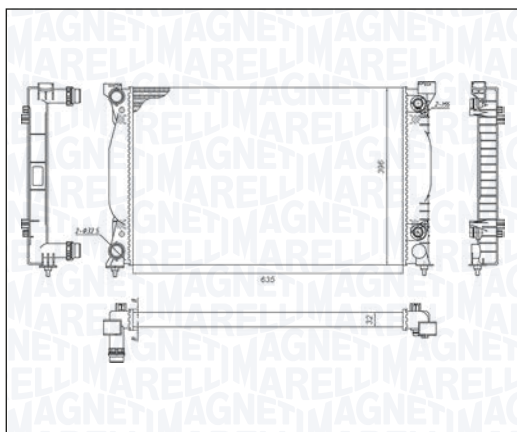

BM1964 - 350213196400

FIAT PALIO - PALIO Weekend 1.9 JTD
FIAT STRADA Pick-up 1.9 D - 1.9 JTD

09/01 →
12/00 →

BM1965 - 350213196500

AUDI A4 - A4 Avant (B6) 2.4
AUDI A4 Cabriolet (B6) 2.4

09/01 → 12/04
04/02 → 12/05

BM1966 - 350213196600

AUDI A4 - A4 Avant (B7)
1.8 T - 2.0 - 2.0 TDI - 2.0 TDI 16V - 3.2 FSI quattro
AUDI A4 Cabriolet (B7) 3.2 FSI quattro
SEAT EXEO - EXEO ST (3R2-3R5) 2.0 TFSI

11/04 → 06/08
01/06 → 03/09
03/09 → 05/13

BM1967 - 350213196700

AUDI A4 - A4 Avant (B6) 2.4
AUDI A4 Cabriolet (B6) 2.4

09/01 → 12/04
04/02 → 12/05