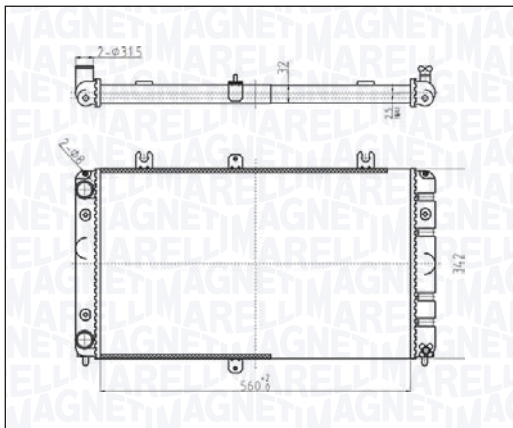

BM1814 – 350213181400

LADA PRIORA Hatchback/Sedan (2172, 2170) 1.6 - 1.6 LPG	04/07 → 07/18