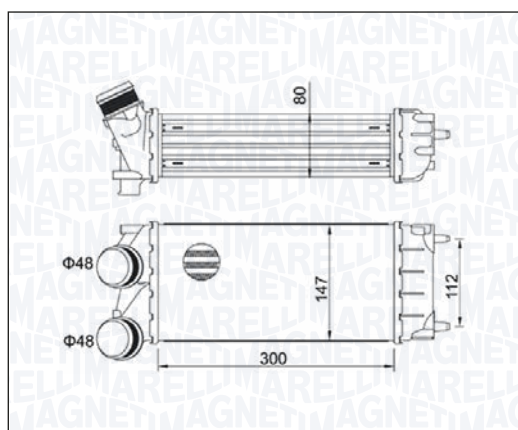

MST492 - 351319204920

CITROËN BERLINGO - BERLINGO FIRST	1.6 HDi	11/09 → 12/10
CITROËN BERLINGO (B9)	1.6 HDi - 1.6 BlueHDi	07/10 →
CITROËN C4 GRAND PICASSO I - C4 PICASSO I	1.6 HDi 110	09/10 → 08/13
CITROËN C4 II	1.2 THP - 1.6 BlueHDi - 1.6 HDi	11/09 →
CITROËN DS 4	1.2 THP - 1.6 BlueHDi - 1.6 HDi	04/11 → 07/15
CITROËN DS 5	1.6 HDi	11/11 → 07/15
DS DS 4 - DS 4 CROSSBACK	1.2 THP - 1.6 BlueHDi	07/15 → 12/18
DS DS 5	1.6 BlueHDi	06/15 → 12/18
PEUGEOT 308 I - 308 I SW - 308 I CC	1.6 HDi	06/09 → 12/14
PEUGEOT 3008	1.6 HDi	12/09 → 08/16
PEUGEOT 5008	1.6 16V	09/09 → 03/17
PEUGEOT PARTNER TEPEE - PARTNER	1.6 HDi / BlueHD	06/08 → 12/18