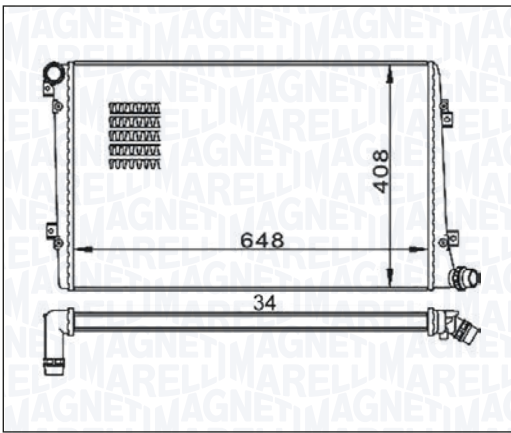

BM1573 - 350213157300

AUDI A3 - A3 Cabriolet - A3 Sportback (8P1-8P7-8PA) 1.9 TDI - 2.0 TDI	05/03 → 05/10
SEAT ALTEA - ALTEA XL (5P1, 5P5, 5P8) 1.6 - 1.9 TDI - 2.0 TDI - 2.0 TDI 16V	03/04 →
SEAT LEON (1P1) 1.9 TDI - 2.0 TDI	07/05 → 12/10
SEAT TOLEDO III 1.9 TDI - 2.0 TDI	10/04 → 05/09
SKODA OCTAVIA II - OCTAVIA II Combi 1.9 TDI - 2.0 TDI - 2.0 TDI RS	06/04 → 02/13
SKODA SUPERB II - SUPERB II SW 1.9 TDI - 2.0 TDI	03/08 → 11/10
VOLKSWAGEN CADDY III 1.9 TDI - 2.0 TDI	04/04 → 08/10
VOLKSWAGEN EOS 2.0 TDI	06/06 → 05/08
VOLKSWAGEN GOLF PLUS V 1.9 TDI - 2.0 TDI	05/05 → 05/11
VOLKSWAGEN GOLF V - GOLF V Variant 1.9 TDI - 2.0 TDI	10/03 → 07/09
VOLKSWAGEN JETTA III 1.9 TDI - 2.0 TDI - 2.0 TDI 16V	08/05 → 10/10
VOLKSWAGEN PASSAT B6 - PASSAT B6 Variant 1.9 TDI - 2.0 TDI	03/05 → 07/10
VOLKSWAGEN TOURAN (1T1, 1T2) 1.9 TDI - 2.0 TDI	08/03 → 05/10