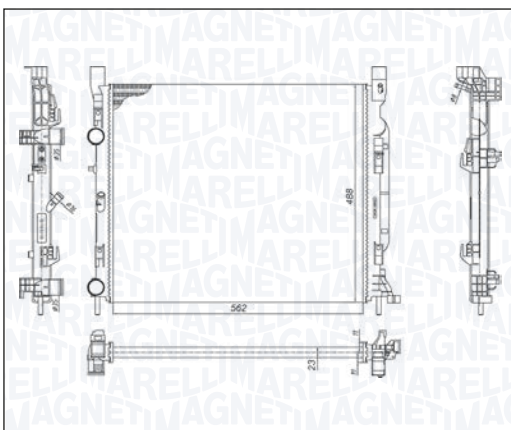

BM1869 - 350213186900

MERCEDES-BENZ CITAN (W415) 108 CDI - 109 CDI - 111 CDI - 112 - 112	11/12 → 08/21
RENAULT KANGOO BE BOP 1.5 dCi - 1.6	02/09 → 12/12
RENAULT KANGOO II - GRAND KANGOO II - KANGOO Express II 1.2 TCe - 1.5 dCi - 1.6 16V - 1.6 16V FLEX - 1.6 16V LPG - 1.6 16V LPG	02/08 →