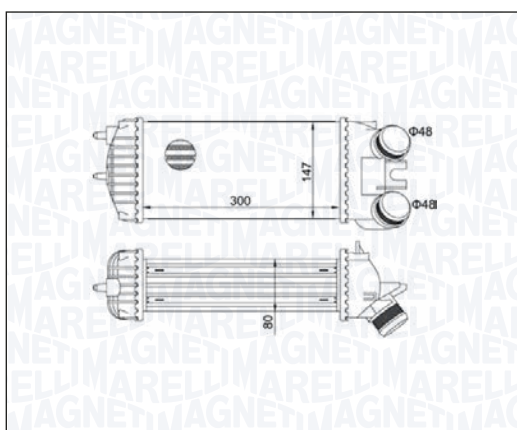

MST509 - 351319205090

CITROËN C4 GRAND PICASSO I - C4 PICASSO I 1.6 HDI	10/06 → 06/11
CITROËN C4 I - C4 I Coupé 1.6 HDI	11/04 → 07/11
PEUGEOT 307 - 307 SW - 307 Break - 307 CC 1.6 HDI	11/03 → 12/07

MST511 - 351319205110