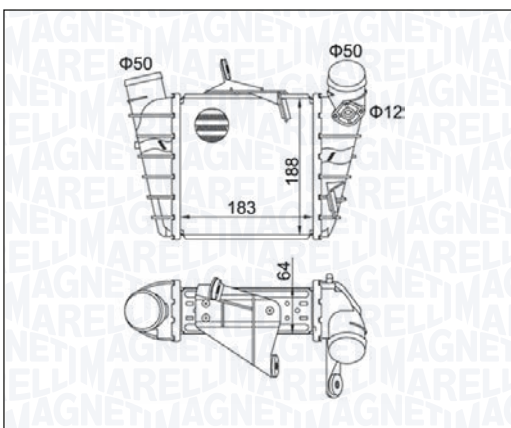

MST475 - 351319204750

SEAT CORDOBA (6L2) 1.4 - 1.9 TDI	09/02 → 11/09
SEAT IBIZA III 1.4 - 1.9 TDI - 1.8 T FR	02/02 → 11/09
SKODA FABIA I - FABIA I Combi - FABIA I Praktik 1.4 - 1.9 TDI	01/00 → 03/08
SKODA FABIA II - FABIA II Combi 1.4 - 1.9 TDI	01/07 → 03/10
SKODA ROOMSTER - Praktik 1.4 - 1.9 TDI	07/06 → 03/10
VOLKSWAGEN FOX 1.4 TDI	04/05 → 12/09
VOLKSWAGEN POLO (9N_9A_) 1.4 - 1.9 TDI - 1.8 GTI	10/01 → 11/09