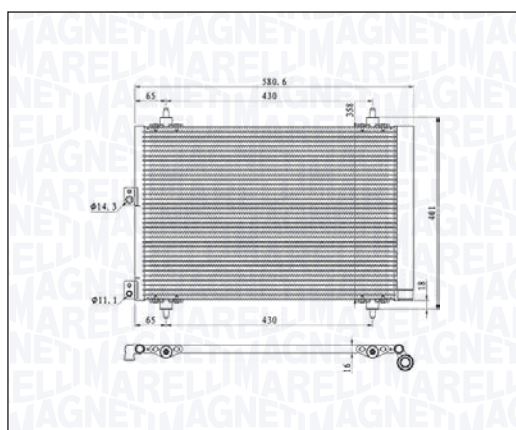

BC920 - 350203920000

CITROËN BERLINGO - BERLINGO FIRST (M_) 1.6 HDI	07/05 → 12/11
CITROËN XSARA PICASSO (N68) 1.6 HDI	05/04 → 12/11
PEUGEOT PARTNER - RANCH (5_, G_) 1.6 HDI	08/05 → 07/08