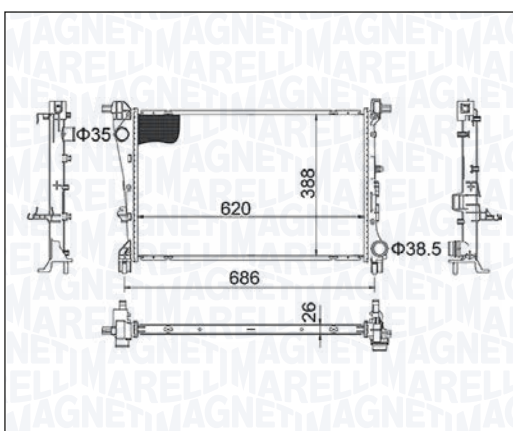

BM2038 - 350213203800

FIAT TIPO (356_, 357_) Hatchback, SW 1.4 - 1.3 D	03/16 →