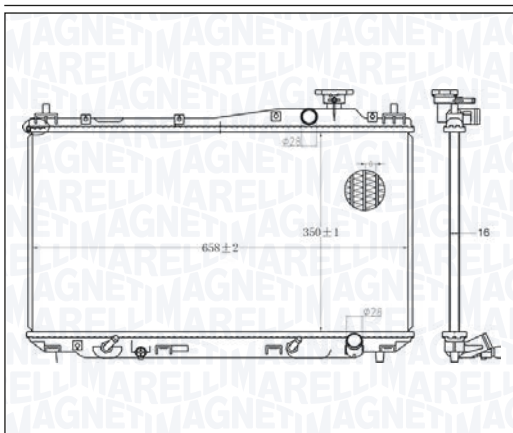

BM1827 - 350213182700

HONDA CIVIC VII Coupé/Hatchback/Sedan
1.4 - 1.4 iS - 1.6 - 1.6 i - 1.7 i - 1.7 i VTEC

12/00 → 12/05

MERCEDES-BENZ 124 SW (S124)
260 TE FGST. - 280 TE - 300 T Turbo-D

09/85 → 06/93