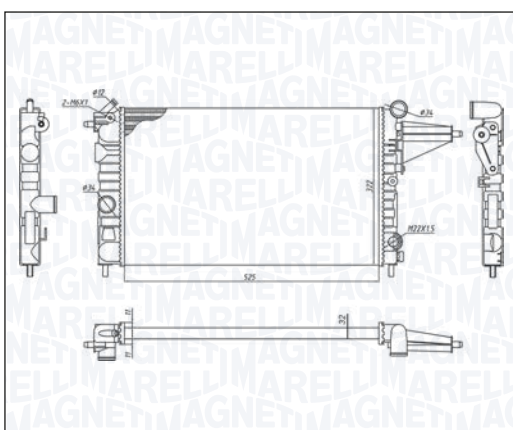

BM1891 - 350213189100

OPEL VECTRA A 1.4 S - 1.6 - 1.6i - 1.6i Cat - 1.6 S	09/88 → 11/95
VAUXHALL CAVALIER Mk III 1.4 S - 1.6 - 1.6i	09/88 → 11/95