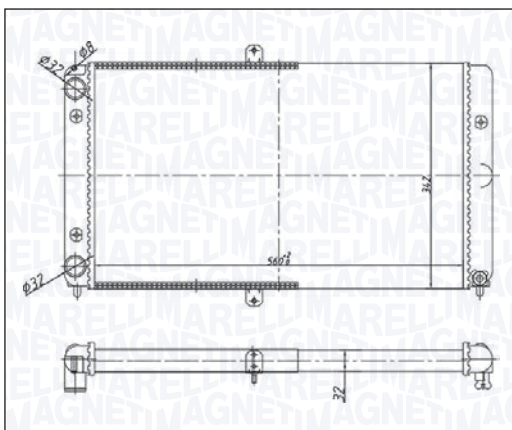

BM1807 - 350213180700

CITROËN BERLINGO (M, MF, GJK, GFK)	07/96 → 12/11
1.1 i - 1.4 i - 1.4 bivalent - 1.4 i bivalent - 1.6 16V - 1.9 D 70 - 2.0 HDi	
CITROËN C4 Coupé (LA)	11/04 → 07/11
1.4 16V - 1.6 16V - 2.0 16V	
CITROËN C4 I	11/04 → 07/11
1.4 16V - 1.6 16V - 1.6 16V Bio-Flex - 2.0 16V	
CITROËN XSARA - XSARA Break - XSARA Coupé (N0, N1, N2, N3)	04/97 → 08/05
1.4 HDi - 1.4 i - 1.6 16V - 1.9 D - 2.0 16V - 2.0 HDi	
CITROËN XSARA PICASSO (N68)	12/99 → 12/11
1.6 16V - 1.8 16V - 2.0 HDi	
PEUGEOT 307 - 307 Break	08/00 → 04/12
1.4 - 1.4 16V - 1.4 HDi - 1.6 - 1.6 16V - 1.6 BioFlex - 2.0 - 2.0 16V - 2.0 HDi	
PEUGEOT 307 CC	03/03 → 04/09
1.6 16V - 2.0 16V	
PEUGEOT 2008 I	01/15 →
1.2 THP - PureTech - 1.5 BlueHDi	
PEUGEOT PARTNER (5, G)	01/99 → 07/08
1.9 D	
PEUGEOT RANCH (5, G)	04/00 → 07/08
2.0 HDi