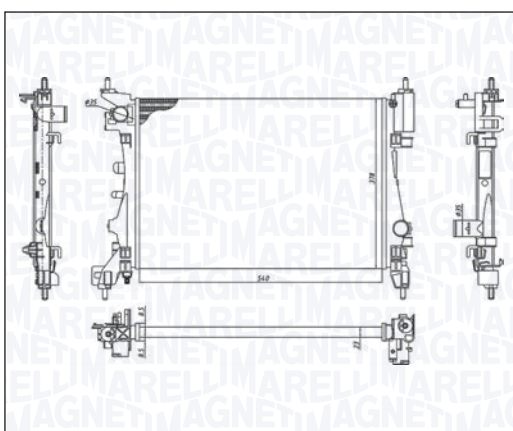

BM1269 - 350213126900

FIAT DUCATO (250_) 120/130/150 Multijet 2.3 D

07/06 →

BM1297 - 350213129700

ALFA ROMEO GIULIETTA 1.4 TB - 1.4 BiFuel

04/10 → 12/20

BM1301 - 350213130100

CITROËN NEMO (AA_) 1.4