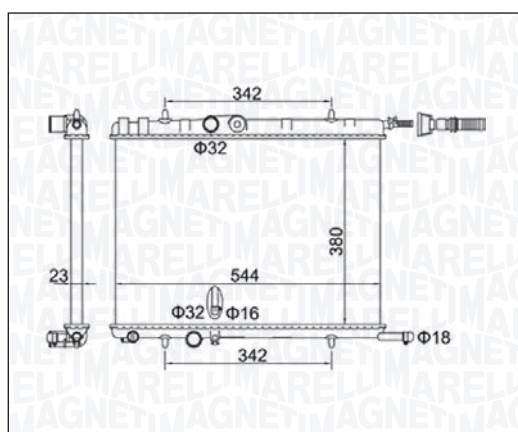

BM1933 - 350213193300

FORD COURIER (J5_, J3_) 1.4 i	04/96 → 10/99
FORD FIESTA IV 1.25 i 16V - 1.4 i 16V - 1.6 16V Sport	08/95 → 01/02
FORD PUMA 1.4 16V - 1.6 16V - 1.7 16V - Racing ST 160	03/97 → 06/02
MAZDA 121 III 1.25	03/96 → 04/03