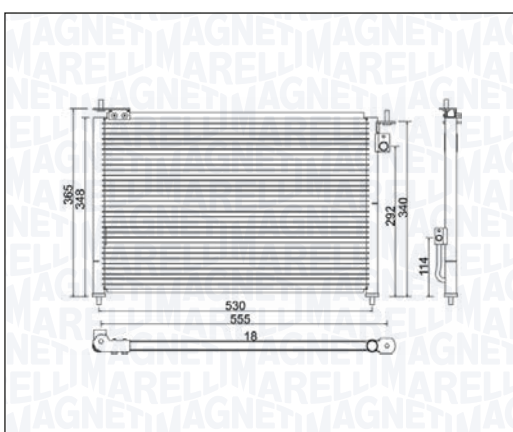

**BC936 - 350203936000**

CITROËN C4 Coupé (LA_) 1.6 HDI

11/04 → 07/11

PEUGEOT 307 - 307 Break - 307 CC - 307 SW All Models

08/00 → 12/09

**BC937 - 350203937000**

HONDA CIVIC VII 1.7 CTDi

01/02 → 09/05