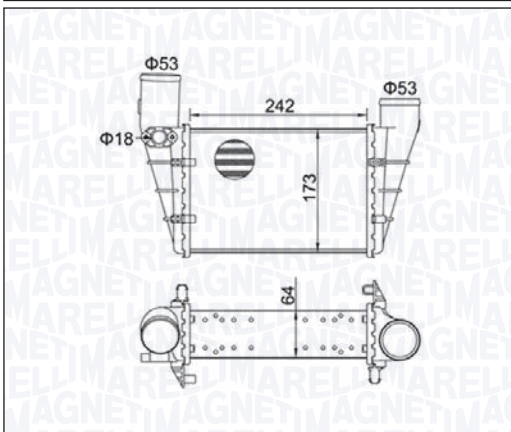

MST407 - 351319204070

AUDI A4 - A4 Avant (B5) 1.8 T - 1.9 Hybrid- 1.9 TDI - 2.8	01/95 → 09/01
AUDI A6 - A6 Avant (C5) 1.8 T - 1.9 TDI	01/97 → 01/05
VOLKSWAGEN PASSAT B5 - PASSAT B5 Variant 1.8 T - 1.9 TDI - 2.3 VR5 - 2.8 V6	10/96 → 11/00