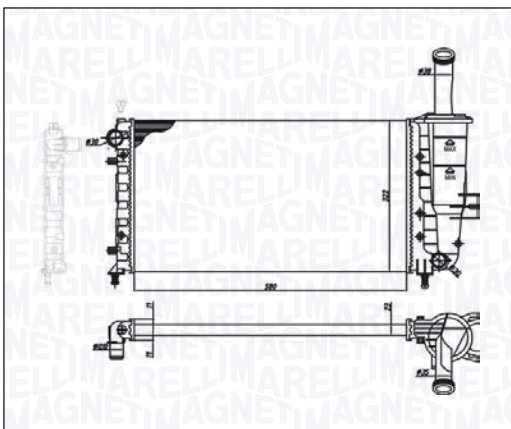

BM1939 - 350213193900

PEUGEOT 206 - 206 SW 1.1 - 1.1 i - 1.4 16V - 1.4 - 1.4 i - 1.6 - 1.6 16V - 1.6 8V - 1.6 i	08/98 → 12/12
PEUGEOT 206 CC 1.6 - 1.6 16V	09/00 → 12/08
PEUGEOT 206+ 1.1 - 1.4 i	01/09 → 08/13