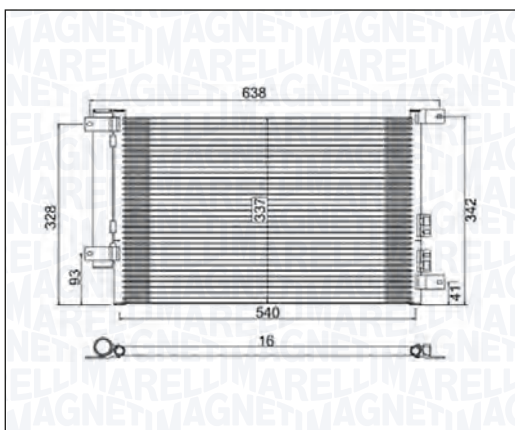

BC733 - 350203733000

ALFA ROMEO 147 1.9 JTD - 1.9 JTD - 1.9 JTD 16V - 1.9 JTD 16V - 1.9 JTD 8V - 3.2 GTA	04/01 → 03/10
ALFA ROMEO 156 - 156 Sportwagon All Models	09/97 → 09/05
ALFA ROMEO GT 1.8 TS - 1.9 JTD - 2.0 JTS - 3.2 GTA	11/03 → 09/10