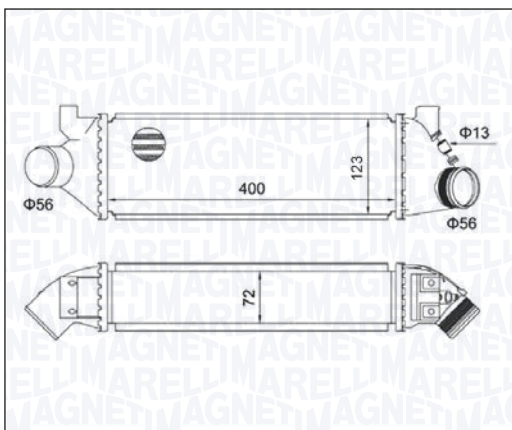

MST495 - 351319204950

FORD TRANSIT 2.0 DI	01/07 → 08/14