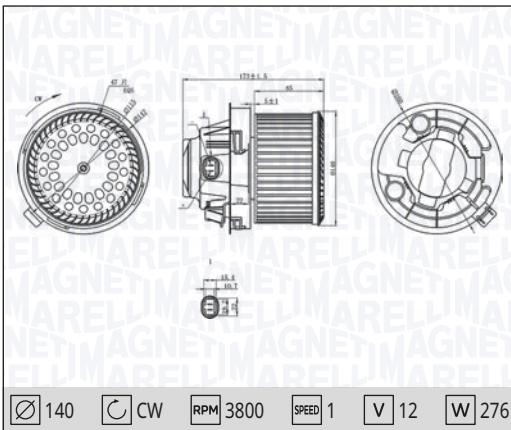

Ø 140 CW RPM 3800 SPEED 1 V 12 W 276

MTE258AX - 069412258010

PEUGEOT 207/207+ - 207 CC - 207 SW All Models

02/06 → 10/13