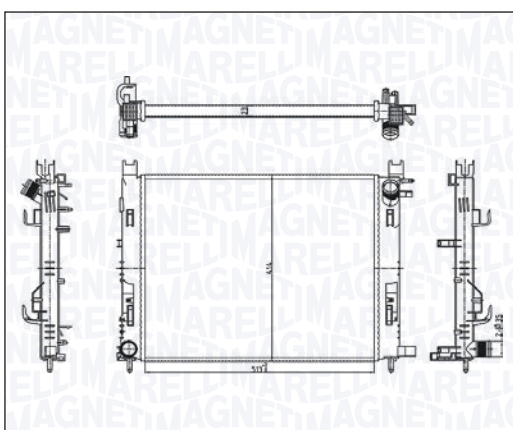

BM1821 - 350213182100

DACIA DOKKER (KE) 1.2 TCe - 1.3 TCe - 1.5 dCi / Blue dCi - 1.6 - 1.6 LPG	11/12 →
DACIA DUSTER (HM_) 1.2 TCe - 1.3 TCe - 1.5 dCi - 1.6 SCe	10/17 →
DACIA DUSTER (HS_) 1.2 TCe - 1.5 dCi - 1.6 16V - 1.6 16V LPG - 1.6 SCe - 1.6 SCe LPG	04/10 → 01/18
DACIA LODGY (JS_) 1.2 TCe - 1.3 TCe - 1.5 dCi - 1.6 - 1.6 LPG - 1.6 SCe 100	03/12 →
DACIA LOGAN II 1.0 SCe - 1.2 - 1.2 LPG - 1.5 dCi / Blue dCi - 1.6 - TCe - TCe LPG	10/12 →
DACIA SANDERO II 1.2 - 1.2 LPG - 1.5 dCi / Blue dCi - 1.6 - TCe	10/12 →
RENAULT CAPTUR I 0.9 TCe - 1.2 TCe - 1.2 TCe - 1.3 TCe - 1.5 dCi	06/13 →