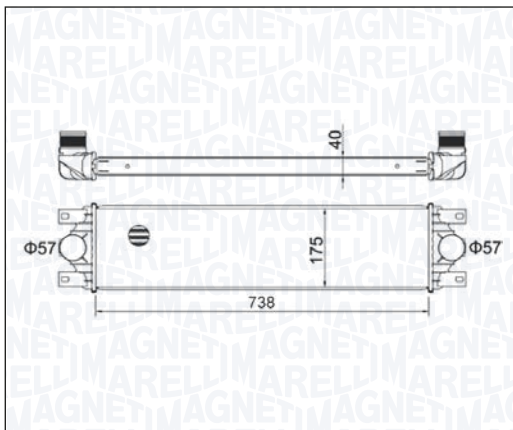

MST479 - 351319204790

OPEL MOVANO A 1.9 DTI - 2.0 DTI - 2.2 DTI - 2.5 DTI

07/98 → 09/00

RENAULT MASTER II 1.9 dCi - 2.2 dCi - 2.5 dCi - 3.0 dCi

09/00 →

VAUXHALL MOVANO I 2.2 DTI - 2.5 DTI - 3.0 DTI - CDTi

09/00 → 05/10