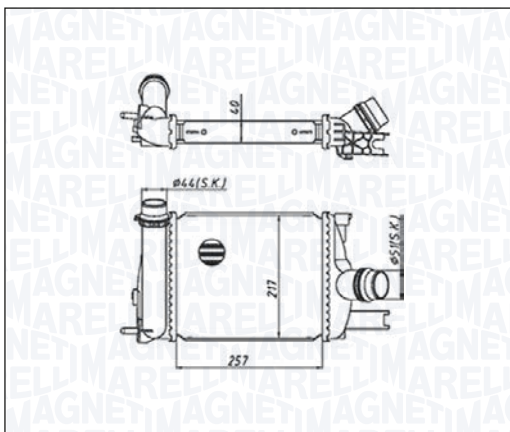

MST539 – 351319205390

DACIA LOGAN II TCe 90	10/12 →
DACIA SANDERO II TCe 90	10/12 →
RENAULT CAPTUR I 0.9 TCe 90	06/13 →
RENAULT CLIO IV - CLIO IV Grandtour 0.9 TCe	05/18 →