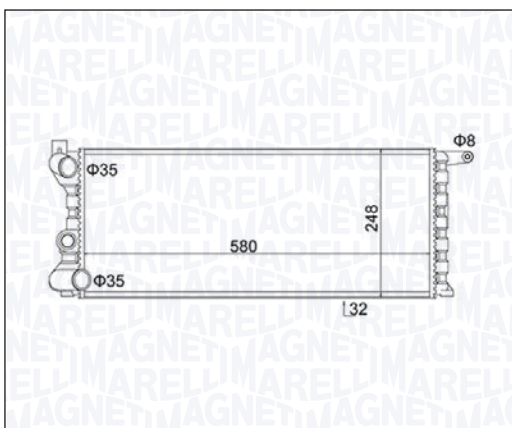

BM1541 - 350213154100

AUTOBIANCHI Y10 1.0 4WD - 1.0 Turbo - 1.1 4WD	03/85 → 10/95
FIAT PANDA (141_) 1000 i.e. Cat - 1100 - 1100 Trekking 4x4 - 950 - 1000 4x4	09/83 → 07/04