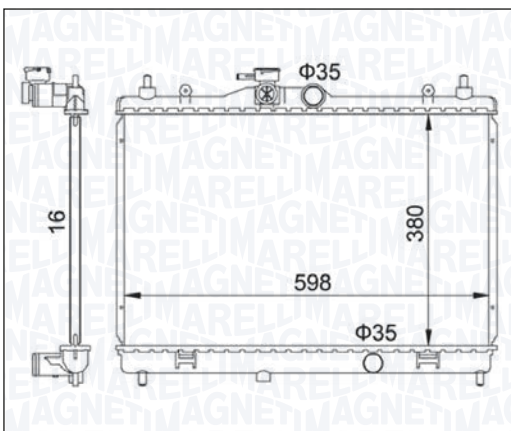

BM1681 – 350213168100

HYUNDAI ELANTRA IV Sedan 2.0 CVVT	06/06 → 06/11
HYUNDAI i30 - i30 Station wagon (FD) 1.4 - 1.6 - 2.0	10/07 → 06/12

BM1682 - 350213168200

AUDI A4 - A4 Avant (B6) 1.6 - 1.8 T - 1.9 TDI - 2.0 - 2.0 FSI - 2.5 TDI	11/00 → 12/04
AUDI A4 - A4 Avant (B7) 1.6 - 1.8 T - 1.9 TDI - 2.0 - 2.0 TDI - 2.0 TDI 16V - 2.0 TFSI - 3.0 TDI quattro	11/04 → 06/08
AUDI A4 Cabriolet (B6) 1.8 T - 2.0	07/02 → 12/05
AUDI A4 Cabriolet (B7) 2.0 TDI - 2.0 TFSI 16V	01/06 → 03/09
AUDI A6 - A6 Avant (C5) 2.0	08/01 → 01/05
SEAT EXEO - EXEO ST (3R2-3R5) 1.6 - 1.8 T - 1.8 TSI - 2.0 TDI - 2.0 TFSI	12/08 → 05/13