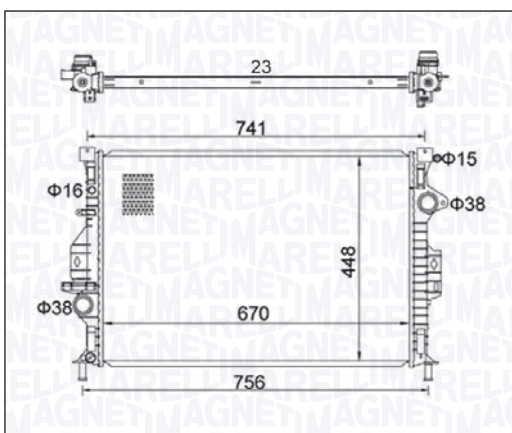

BM1577 - 350213157700

FORD FOCUS III - FOCUS III Sedan - FOCUS III Turnier 2.0 ST	07/12 →
FORD GALAXY II 1.6 EcoBoost - 2.0 TDCi - 2.2 TDCi	05/06 → 06/15
FORD MONDEO IV - MONDEO IV Sedan - MONDEO IV Turnier 1.6 EcoBoost - 2.0 - 2.0 TDCi - 2.2 TDCi - 2.5	03/07 → 01/15
FORD S-MAX 2.0 - 2.0 TDCi - 2.0 EcoBoost - 2.2 TDCi - 2.5 ST	05/06 → 12/14
LAND ROVER DISCOVERY SPORT (L550) 2.2 D	09/14 →
LAND ROVER FREELANDER 2 (L359) 2.2 eD4 - 2.2 TD4	10/06 → 10/14
LAND ROVER RANGE ROVER EVOQUE (L538) 2.2 D	06/11 → 12/19
VOLVO S60 II 2.0 D3 - 2.0 T - D2 - D3 - D4 - D5 - DRIVe	04/10 → 05/18
VOLVO S80 II 2.0 T - 2.5 T - 2.5 T FlexFuel - 2.4 D - D3 - D4 - D5 - T6	03/06 → 12/16
VOLVO V60 I 2.0 D5 - 2.4 D5 - D3 - D4 - D5	07/10 → 05/18
VOLVO V70 III 2.0 T - 2.5 T - 2.5 T FlexFuel - 2.4 D - D3 - D4 - D5 - T5	04/07 → 12/15
VOLVO XC60 I 2.4 D - D3 - D4 - D5	05/08 → 02/17
VOLVO XC70 II 2.4 D - D3 - D4 - D5	08/07 → 04/16