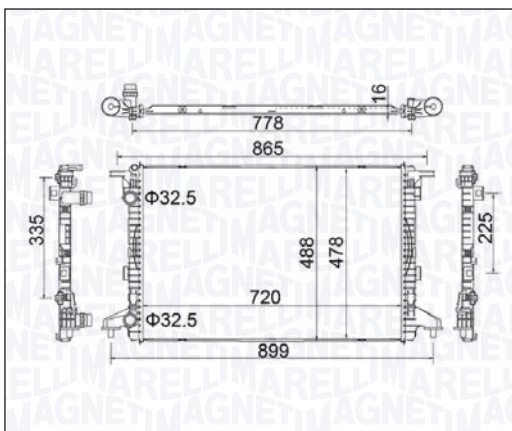

BM2019 - 350213201900

AUDI A4 - A4 Avant (B9)

1.4 TFSI - 2.0 TFSI - 2.0 TFSI Mild Hybrid - 2.0 TDI - 30 TDI - 35 TDI - 40 TDI - 35 TDI Mild Hybrid - 40 TFSI Mild Hybrid

05/15 → 09/20

AUDI A4 Allroad (B9) 2.0 TDI - 2.0 TFSI - 2.0 TFSI Mild Hybrid - 40 TDI - 45 TFSI Mild Hybrid

01/16 → 10/19

AUDI A5 - A5 Sportback - A5 Cabriolet (F53, F5P, F5A, F5F, F57, F5E)

1.4 TFSI - 2.0 TDI - 35 TDI - 40 TDI - 2.0 TFSI - 2.0 TFSI g-tron - 40 TFSI g-tron - 2.0 TFSI Mild Hybrid - 30 TDI Mild Hybrid - 35 TDI - 40 TFSI Mild Hybrid - 45 TFSI Mild Hybrid

07/16 → 02/20

AUDI A6 - A6 Avant (C8) 30 TDI Mild Hybrid

01/19 →