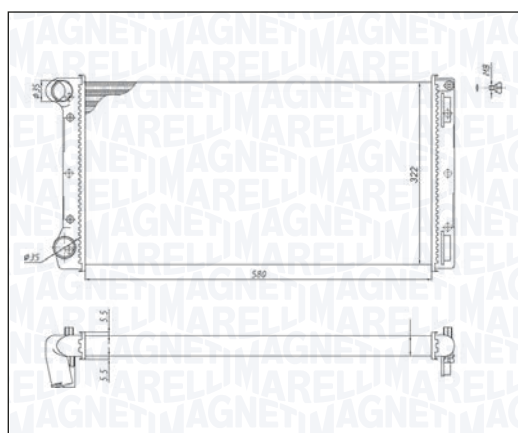

BM168 - 350213168000

FIAT IDEA 1.9 JTD

01/04 →

FIAT PUNTO (188_) 1.8 130 HGT - 1.9 DS 60 - 1.9 JTD - 1.9 JTD 80

09/99 → 03/12

LANCIA MUSA 1.9 D Multijet

10/04 → 09/12