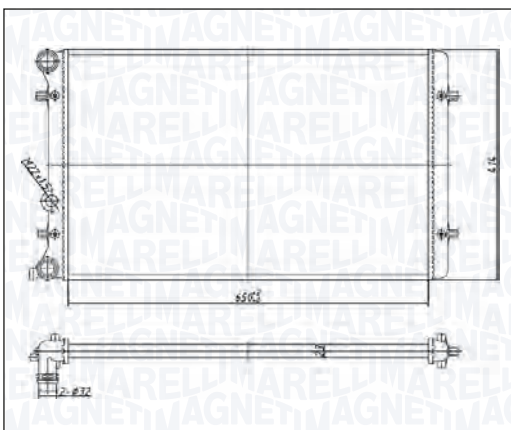

BM1908 – 350213190800

AUDI A3 (8L1) 1.6 - 1.8 - 1.8 T - 1.9 TDI - 1.9 TDI - S3	09/96 → 05/03
AUDI TT - TT Roadster (8N3, 8N9) 1.8 T	10/98 → 06/06
SEAT LEON (1M1) 1.4 16V - 1.6 - 1.6 16V - 1.8 20V - 1.8 20V T - 1.8 20V T 4 - 1.9 SDI - 1.9 TDI	11/99 → 06/06
SEAT TOLEDO II 1.4 16V - 1.6 - 1.6 16V - 1.8 20V - 1.8 20VT - 1.9 TDI - 2.3 V5	10/98 → 05/06
SKODA OCTAVIA I - OCTAVIA I Combi 1.4 - 1.4 16V - 1.6 - 1.8 - 1.8 T - RS 1.8 T - 2.0 - 1.9 SDI - 1.9 TDI	09/96 → 12/10
VOLKSWAGEN BORA I - BORA Variant (1J2, 1J6) 1.4 16V - 1.6 - 1.8 - 1.8 T - 2.0 - 2.3 V5 - 1.6 16V - 1.6 FSI - 1.9 SDI - 1.9 TDI	10/98 → 05/05
VOLKSWAGEN GOLF IV - GOLF IV Variant 1.4 16V - 1.6 - 1.6 16V - 1.8 - 1.8 T - 1.8 T GTI - 2.0 - 2.3 V5 - 2.0 Bi-Fuel - 1.6 FSI - 1.9 SDI - 1.9 TDI	08/97 → 06/06