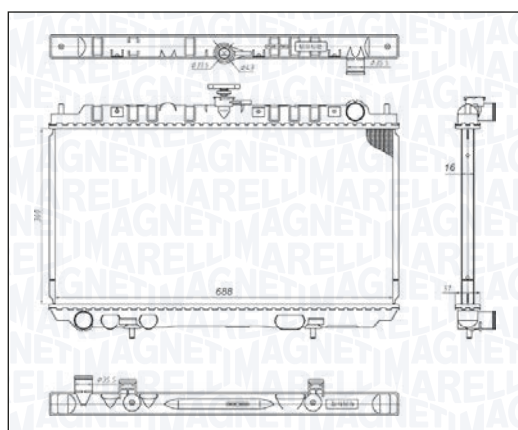

BM2013 – 350213201300

NISSAN ALMERA II - ALMERA II Hatchback(N16) 2.2 dCi - 2.2 Di	07/00 → 09/06
NISSAN PRIMERA - PRIMERA Hatchback - PRIMERA Station wagon (P12) 2.2 dCi - 2.2 Di	03/02 → 05/07