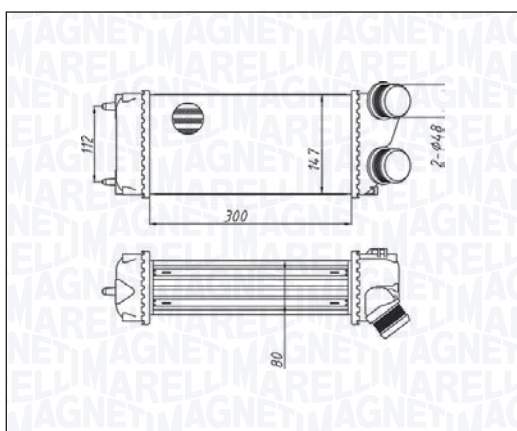

MST509 - 351319205090

CITROËN C4 GRAND PICASSO I - C4 PICASSO I 1.6 HDI	10/06 → 06/11
CITROËN C4 I - C4 I Coupé 1.6 HDI	11/04 → 07/11
PEUGEOT 307 - 307 SW - 307 Break - 307 CC 1.6 HDI	11/03 → 12/07

MST511 - 351319205110