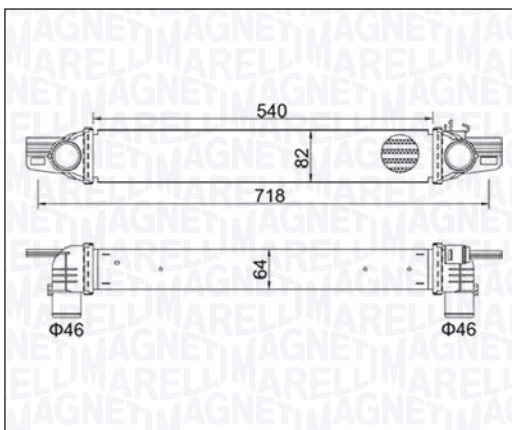

05/01 → 03/05

08/00 → 03/07

**MST436 - 351319204360**

CITROËN NEMO 1.3 HDi - 1.4 HDi
FIAT FIORINO (225_) 1.3 D Multijet
PEUGEOT BIPPER - BIPPER TEPEE 1.3 - 1.4 HDi

02/08 →

11/07 →

02/08 →

**MST437 - 351319204370**