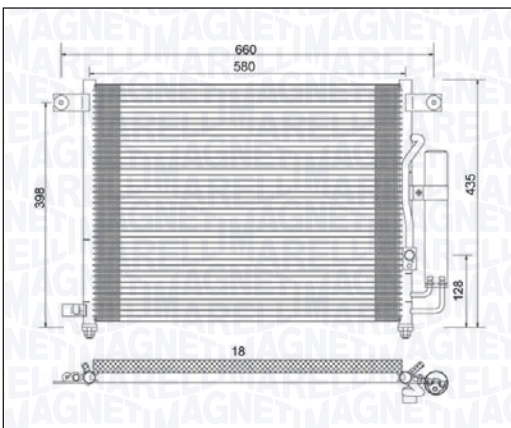

BC943 - 350203943000

CHEVROLET AVEO / KALOS (T200) 1.4 - 1.4 16V	03/05 → 05/08
CHEVROLET AVEO / KALOS (T250, T255) 1.4 - 1.4	03/05 → 05/13
DAEWOO KALOS 1.4 - 1.4 16V	09/02 →