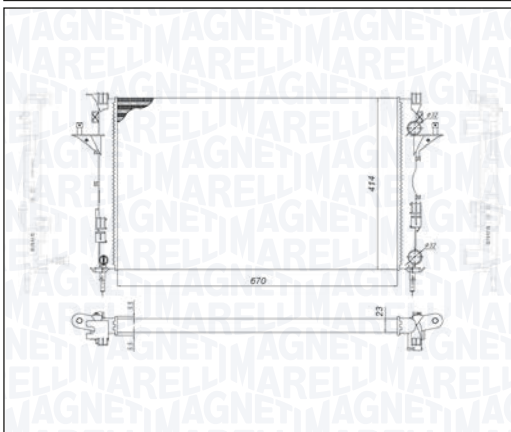

BM1847 - 350213184700

FORD B-MAX (JK) 1.5 TDCi - 1.6 TDCi	10/12 →
FORD ECOSPORT 1.5 EcoBlue TDCi - 1.5 TDCi - 1.5 Ti	05/15 →
FORD FIESTA VI 1.4 TDCi - 1.5 TDCi - 1.6 TDCi	01/09 → 04/17
FORD TOURNEO COURIER B460 1.5 TDCi - 1.6 TDCi	02/14 →
FORD TRANSIT CONNECT V408 1.5 TDCi - 1.6 TDCi	02/14 →
FORD TRANSIT COURIER B460 1.5 TDCi	02/14 →