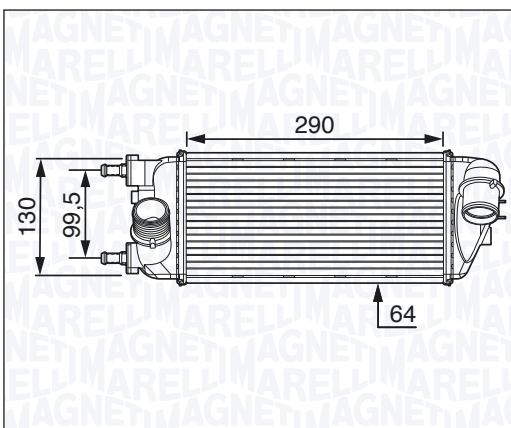

**MST150 - 351319201500**

FIAT 500 - 500 C	0.9 - 1.3 D Multijet	09/09 →
FIAT PANDA - PANDA VAN (312_, 319_)	0.9 - 1.3 D Multijet	02/12 →

MST152 - 351319201520

ABARTH 500 / 595 / 695 1.4	05/08 →
ABARTH 500C / 595C / 695C 1.4	05/08 →