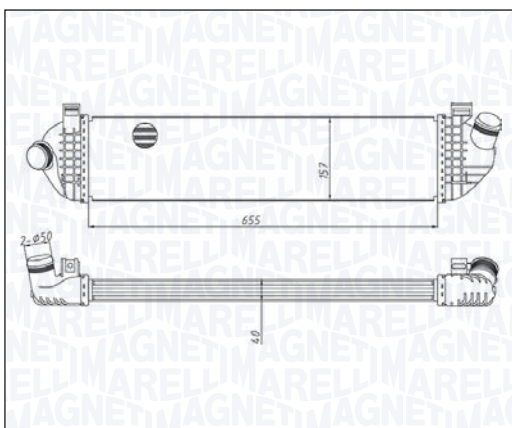

05/01 → 03/05

08/00 → 03/07

**MST436 - 351319204360**

CITROËN NEMO 1.3 HDi - 1.4 HDi
FIAT FIORINO (225_) 1.3 D Multijet
PEUGEOT BIPPER - BIPPER TEPEE 1.3 - 1.4 HDi

02/08 →

11/07 →

02/08 →

**MST437 - 351319204370**