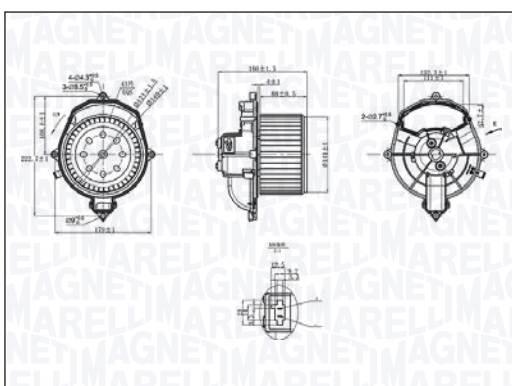

Ø 141 CCW RPM 3100 SPEED 1 V 12 W 258

MTE266AX – 069412266010

CITROËN BERLINGO / BERLINGO MULTISPACE (B9) 1.6 - 1.6 HDi - 1.6 Blue HDi - 1.6 VTi	04/08 →
CITROËN C4 GRAND PICASSO I All Models	10/06 → 08/13
CITROËN C4 PICASSO I All Models	02/07 → 08/13
PEUGEOT PARTNER - PARTNER TEEPEE All Models	04/08 →