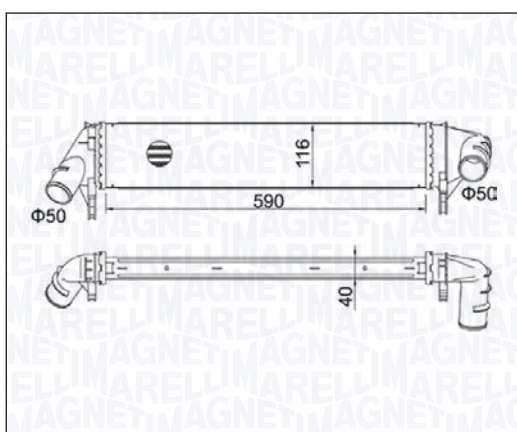

**MST524 - 351319205240**

CITROËN C3 I 1.4 16V HDi - 1.4 HDi	02/02 →
------------------------------------	---------

MST525 – 351319205250

CITROËN C5 I - C5 I Break	2.0 HDi - 2.2 HDi	03/01 → 08/04
PEUGEOT 406 - 406 Break	2.0 HDi - 2.2 HDi	06/98 → 08/01
PEUGEOT 607	2.0 HDi - 2.2 HDi	02/00 → 02/06