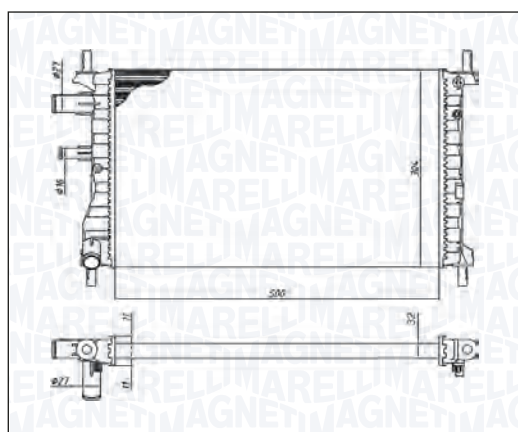

BM1905 – 350213190500

FORD COURIER (J5, J3) 1.3	02/96 → 08/03
FORD FIESTA IV 1.0i - 1.3i	08/95 → 01/02
MAZDA 123 III 1.3	03/96 → 04/03

BM1906 – 350213190600

OPEL VECTRA B - VECTRA B Station wagon 1.8 i 16V - 2.0 Di 16V	11/96 → 04/02
VAUXHALL VECTRA B - VECTRA B SW 1.6 i - 1.6 i 16V - 1.8 i 16V - 2.0 i 16V - 2.0 Di 16V - 2.5 i GSi - 2.5 i V6 - 2.6 i V6	08/95 → 07/03