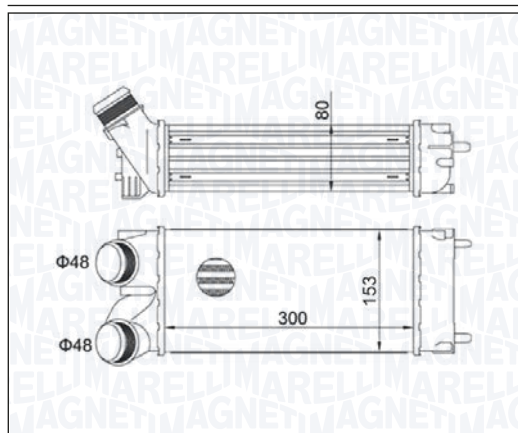

03/03 → 10/08

VAUXHALL VECTRA C - VECTRA C GTS - VECTRA C Station wagon
 2.0 16V Turbo - 2.2 DTI 16V

01/00 → 10/08

MST467 - 351319204670

CITROËN BERLINGO (B9) 1.6 Hdi - 1.6 HDi 16V	04/08 →
CITROËN C4 I - C4 I Coupé 1.6 HDI	11/04 → 07/11
PEUGEOT 308 I - 308 I SW - 308 I CC 1.6 HDI	09/07 → 10/14
PEUGEOT 3008 1.6 HDI	06/09 → 08/16
PEUGEOT 5008 1.6 HDI	09/09 → 03/17
PEUGEOT PARTNER TEPEE 1.6 HDI	04/08 →