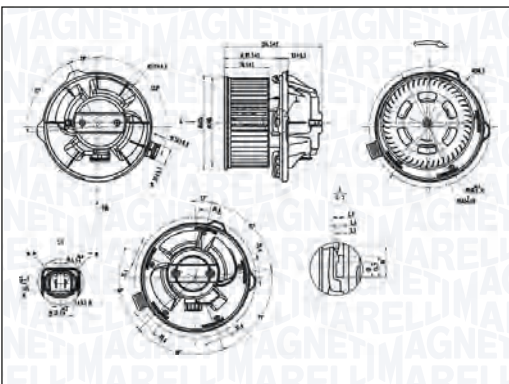

∅ 147 CW RPM 3700 SPEED 1 V 12 W 391.5

MTE389AX – 069412389010

CITROËN C5 I - C5 I Break All Models 03/01 → 08/04