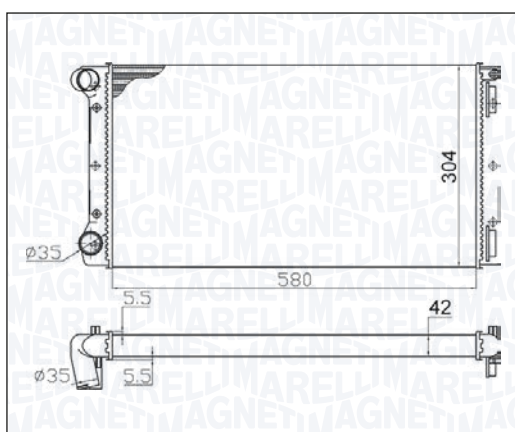

BM172 - 350213172000

FIAT IDEA 1.9 JTD

01/04 →

FIAT PUNTO (188_) 1.8 130 HGT - 1.9 DS 60 - 1.9 JTD - 1.9 JTD 80

09/99 → 03/12

LANCIA MUSA 1.9 D Multijet

10/04 → 09/12