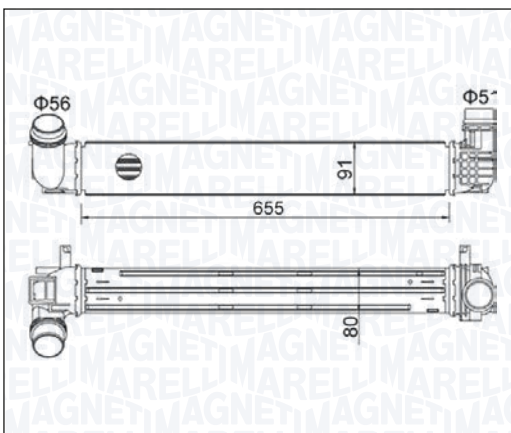

MST473 - 351319204730

RENAULT GRAND SCÉNIC III 1.2 TCe - 1.4 16V - 1.5 dCi	02/09 →
RENAULT MEGANE CC 1.2 TCe - 1.4 TCe - 1.5 dCi	06/10 →
RENAULT MEGANE III - MEGANE III Coupé - MEGANE III Grandtour 1.4 TCe - 1.5 dCi	11/08 →
RENAULT SCÉNIC III 1.2 Tce - 1.4 16V - 1.5 dCi	02/09 →