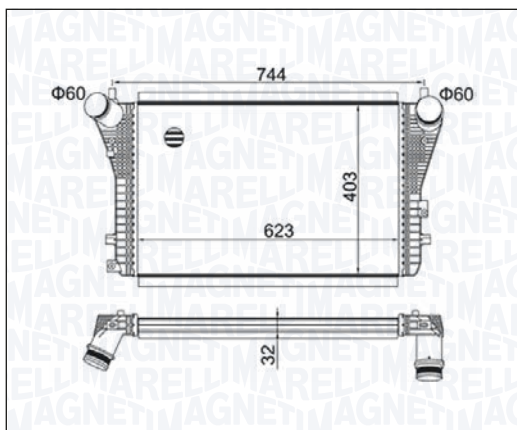

MST405 – 351319204050

AUDI A3 - A3 Cabriolet - A3 Sportback (8P1-8P7-8PA)	1.4 TFSI - 1.6 TDI - 2.0 TDI - 2.0 TDI 16V	05/03 → 05/13
AUDI TT - TT Roadster (8J)	2.0 TDI	06/08 → 06/14
SEAT ALTEA - ALTEA XL	1.6 - 2.0 TDI	03/04 →
SEAT LEON (1P1)	1.6 - 2.0 TDI	07/05 → 12/12
SKODA OCTAVIA II - OCTAVIA II Combi	1.6 - 2.0 TDI	02/04 → 04/13
SKODA SUPERB II - SUPERB II Station wagon	1.6 - 2.0 TDI	07/08 → 05/15
SKODA YETI	1.6 - 2.0 TDI	05/09 → 12/17
VOLKSWAGEN BEETLE - Cabriolet	1.4 - 1.6 - 2.0 TSI	10/11 → 07/16
VOLKSWAGEN CADDY III	1.6 - 2.0 TDI	08/10 → 05/15
VOLKSWAGEN CADDY IV	1.6 - 2.0 TDI	05/15 → 11/17
VOLKSWAGEN EOS	2.0 TDI	05/08 → 08/15
VOLKSWAGEN GOLF V PLUS	1.6 - 2.0 TDI	01/05 → 12/13
VOLKSWAGEN GOLF VI	1.6 - 2.0 TDI	10/08 → 11/12
VOLKSWAGEN JETTA III	1.6 - 2.0 TDI	09/05 → 10/10
VOLKSWAGEN JETTA IV	1.4 - 1.8 TSI - 1.6 - 2.0 TDI	04/11 →
VOLKSWAGEN SCIROCCO III	2.0 TDI	08/08 → 11/17
VOLKSWAGEN TOURAN (1T1, 1T2)	2.0 TDI	12/05 → 05/10