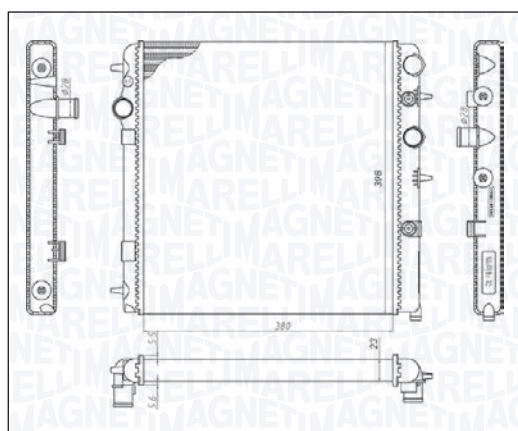

BM1987 - 350213198700

CITROËN C3 II 1.4 VTi	11/09 →
CITROËN DS 3 - DS 3 Cabriolet 1.4 HDi - 1.4 VTi, 1.4 VTi LPG - 1.6 VTi	04/10 → 07/15
PEUGEOT 207 CC 1.6 16V	02/07 → 10/13
PEUGEOT 207/207+ - 207 SW 1.4 16V - 1.6 16V - 1.6 16V VTi	02/07 → 10/13
PEUGEOT 208 I 1.4 GPL - 1.4 VTi - 1.6 - 1.6 GTi - 1.6 THP	03/12 →