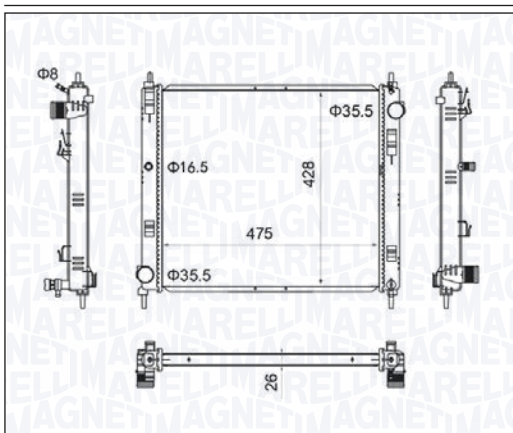

BM2055 - 350213205500

NISSAN CUBE (Z12) 1.5 dCi	10/09 →
NISSAN JUKE (F15) 1.5 dCi	06/10 →