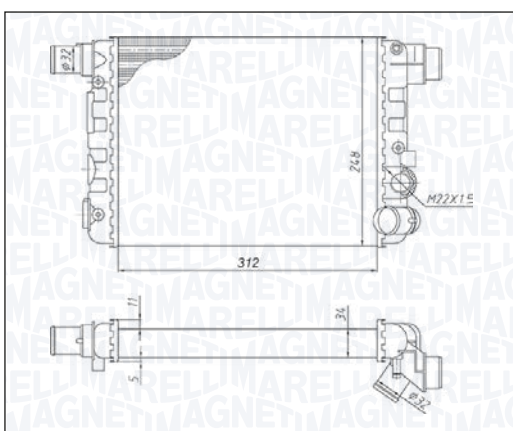

BM1889 - 350213188900

FIAT CINQUECENTO 0.7 - 0.7i	12/91 → 01/98