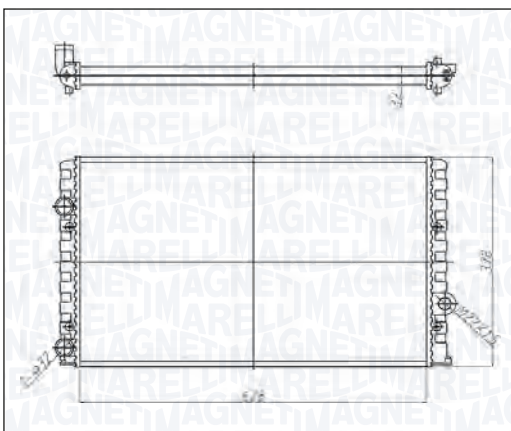

BM1905 – 350213190500

FORD COURIER (J5, J3) 1.3	02/96 → 08/03
FORD FIESTA IV 1.0i - 1.3i	08/95 → 01/02
MAZDA 123 III 1.3	03/96 → 04/03

BM1906 – 350213190600

OPEL VECTRA B - VECTRA B Station wagon 1.8 i 16V - 2.0 Di 16V	11/96 → 04/02
VAUXHALL VECTRA B - VECTRA B SW 1.6 i - 1.6 i 16V - 1.8 i 16V - 2.0 i 16V - 2.0 Di 16V - 2.5 i GSi - 2.5 i V6 - 2.6 i V6	08/95 → 07/03