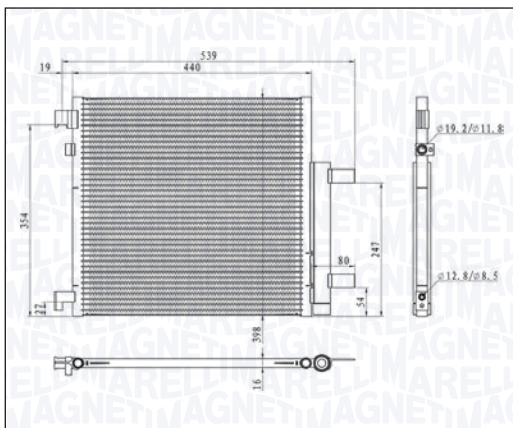

BC905 - 350203905000

RENAULT KANGOO I - KANGOO Express I All Models	08/97 →
--	---------

BC907 - 350203907000

HONDA JAZZ II 1.2 i-DSi - 1.3 iDSi	03/02 → 07/08
------------------------------------	---------------