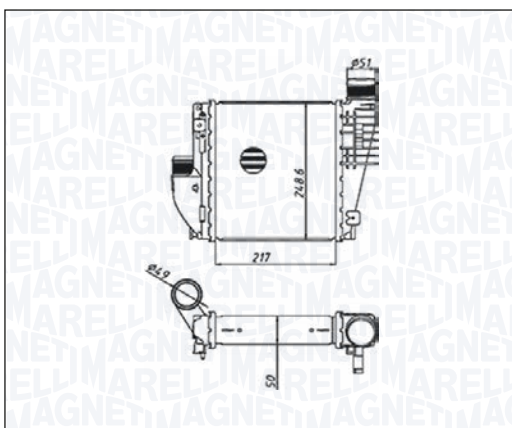

TOYOTA COROLLA - Station wagon 2.0 D-4D 01/02 → 12/06

**MST532 - 351319205320**

NISSAN NOTE 1.5 dCi

03/06 → 06/12

**MST533 - 351319205330**

CITROËN BERLINGO (ER, EC) 1.2 PureTech - 1.5 BlueHDi 06/18 →

CITROËN BERLINGO (K9) 1.5 BlueHDi - 1.6 BlueHDi - PureTech 06/18 →