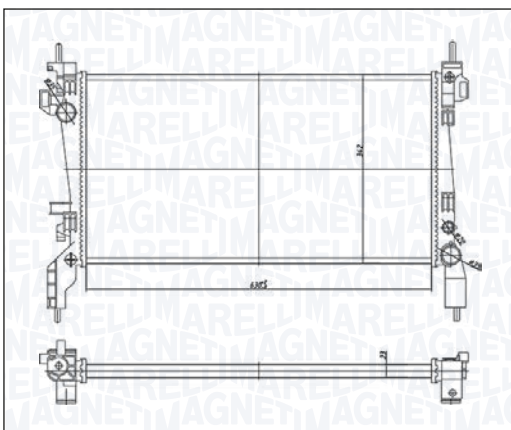

BM1726 - 350213172600

CITROËN NEMO (AA_) 1.3 BlueHdi - 1.3 HDi - 1.4 Hdi

02/08 →

FIAT FIORINO (225_) 1.3 D Multijet

11/07 →

FIAT QUBO 1.3 D Multijet

02/08 →

PEUGEOT BIPPER - BIPPER TEPEE 1.4 HDi - 3 HDi

02/08 →