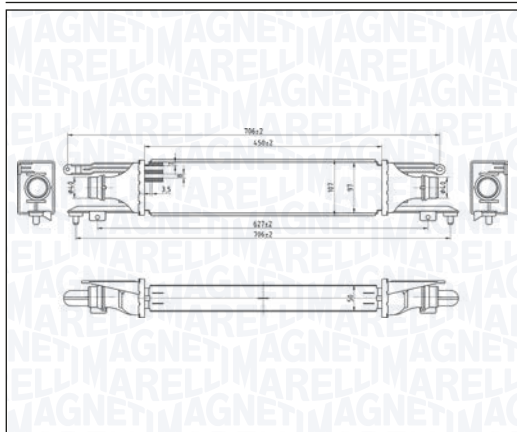

MST412 – 351319204120

OPEL CORSA D 1.3 CDTI	07/06 → 08/14
VAUXHALL CORSA III 1.3 CDTI	08/06 → 08/14