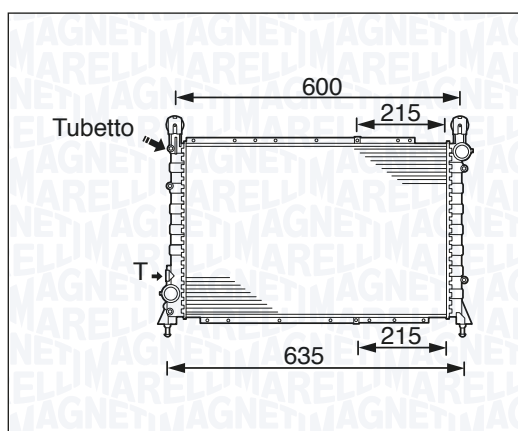

BM832 - 350213832000

ALFA ROMEO 145/146 1.4 i.e. - 1.6 i.e. - 1.7 i.e. 16V	07/94 → 12/96