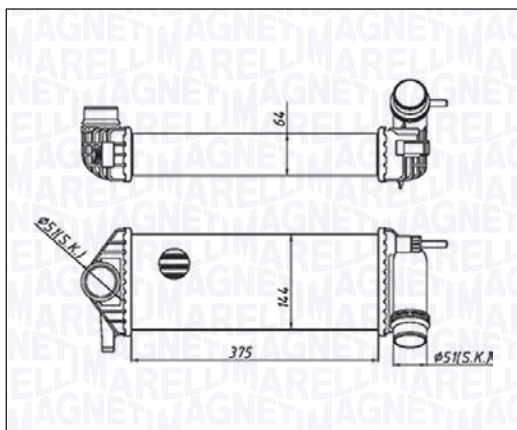

MST550 - 351319205500

IVECO DAILY LINE 40C15 - 50C15 - 60C15	06/14 → 10/16
IVECO DAILY V 29L - 35 - 40 - 50 - 60 - 65	09/11 → 02/14
IVECO DAILY VI 40C15 - 50C15 - 60C15	03/14 →

MST551 - 351319205510

MERCEDES-BENZ CITAN (W415) 108 CDI - 109 CDI - 111 CDI - 112	11/12 → 08/21
RENAULT KANGOO / GRAND KANGOO II - KANGOO Express 1.2 TCe 115 - 1.5 dCi	06/08 →