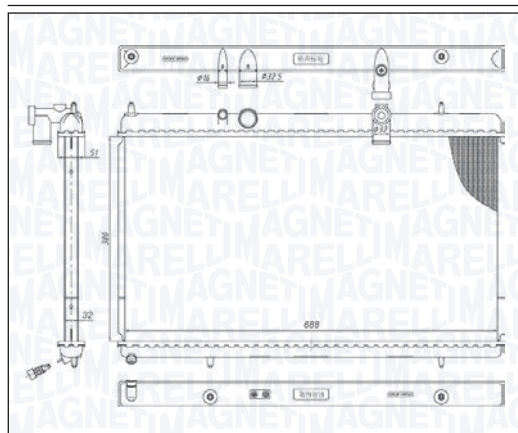

BM2009 – 350213200900

CITROËN C5 II - C5 II Break 3.0 V6	09/04 →
CITROËN C5 III - C5 III Break 3.0 V6	02/08 →
CITROËN C6 (TD_) 3.0 V6	09/05 → 12/12
PEUGEOT 407 - 407 SW 3.0	03/04 → 12/10
PEUGEOT 407 Coupé 3.0 V6	10/05 →