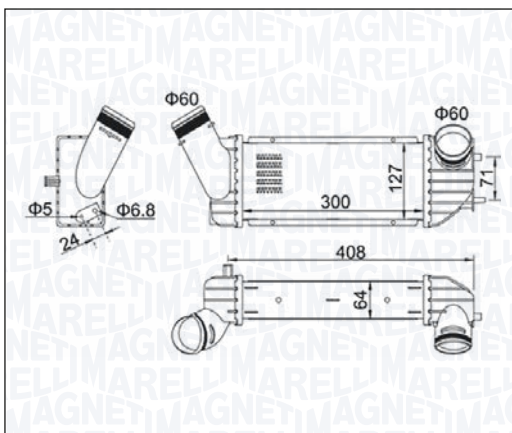

MST434 - 351319204340

CITROËN XSARA 2.0 HDi
PEUGEOT 307 - 307 SW - 307 Break - 307 CC 2.0 HDi

05/01 → 03/05

08/00 → 03/07