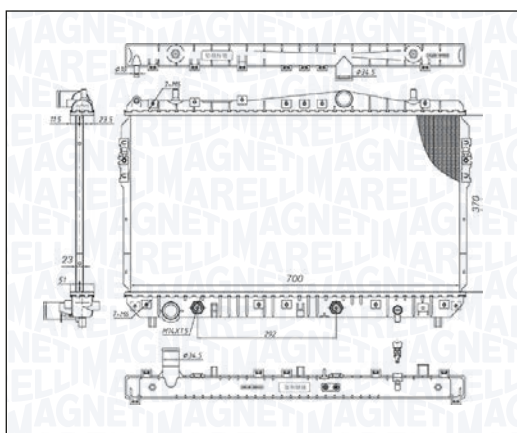

BM1975 - 350213197500

DAEWOO LACETTI (KLAN) 1.4 - 1.6 - 1.8

02/04 →