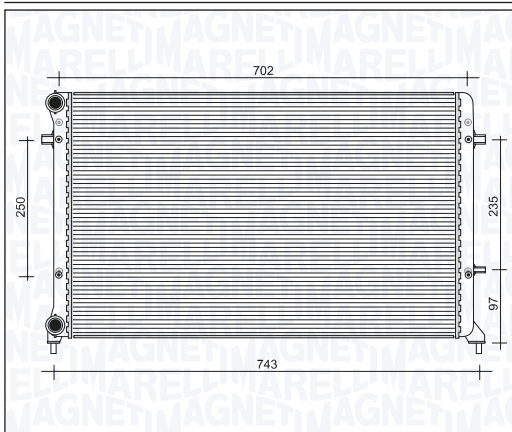

BM853 - 350213853000

AUDI A3 - A3 Cabriolet - A3 Sportback (8P1-8P7-8PA) 1.6 - 1.6 E-Power - 1.6 FSI - 2.0 FSI	05/03 → 03/13
SEAT ALTEA - ALTEA XL (5P1, 5P5, 5P8) 1.4 16V - 1.6 - 1.6 LPG - 1.6 Multifuel - 1.4 TSI	03/04 →
SEAT LEON (1P1) 1.4 16V - 1.6 - 1.6 LPG - 1.6 Multifuel	07/05 → 08/13
SEAT TOLEDO III 1.4 16V - 1.6	10/04 → 05/09
SKODA OCTAVIA II - OCTAVIA II Combi 1.4 - 1.6 - 1.6 FSI - 1.6 LPG	02/04 → 06/13
SKODA YETI 1.6	04/14 → 12/17
VOLKSWAGEN CADDY III 1.4 - 1.6 - 1.6 BiFuel - 2.0 EcoFuel - 1.9 TDI - 2.0 SDI	03/04 → 05/15
VOLKSWAGEN EOS 1.6 FSI	06/06 → 05/08
VOLKSWAGEN GOLF PLUS V 1.4 16V - 1.4 FSI - 1.6 - 1.6 FSI - 1.6 MultiFuel - 2.0 FSI - 1.4 TSI - 1.6 BiFuel	01/05 → 12/13
VOLKSWAGEN GOLF V - GOLF V Variant 1.4 - 1.4 16V - 1.4 FSI - 1.6 - 1.6 FSI - 1.6 MultiFuel - 2.0 FSI - 2.0 SDI	10/03 → 07/09
VOLKSWAGEN GOLF VI - GOLF VI Variant 1.4 - 1.6 - 1.6 BiFuel - 1.6 MultiFuel - 2.0 TFSI - 1.4 TSI - 2.0 TDI	10/08 → 07/13
VOLKSWAGEN JETTA III 1.6 - 1.6 FSI - 1.6 MultiFuel	09/04 → 10/10
VOLKSWAGEN JETTA IV 1.6	09/15 →
VOLKSWAGEN PASSAT B6 - PASSAT B6 Variant 1.6 - 1.6 FSI	05/05 → 11/10
VOLKSWAGEN TOURAN (1T1, 1T2) 1.6 - 1.6 FSI - 2.0 EcoFuel - 2.0 FSI - 1.9 TDI	02/03 → 05/10

BM855 - 350213855000

AUDI A3 - A3 Cabriolet - A3 Sportback (8P1-8P7-8PA) 1.6 TDI - 2.0 TDI - 2.0 TDI 16V - 2.0 TFSI - S3	05/03 → 05/13
AUDI TT - TT Roadster (8J3, 8J9) 1.8 TFSI - 2.0 TDI - 2.0 TFSI - 2.0 TTS	08/06 → 06/14
SEAT ALTEA - ALTEA XL (5P1, 5P5, 5P8) 1.6 TDI - 2.0 TDI - 2.0 TDI 16V - 2.0 TFSI	03/04 → 05/09
SEAT LEON (1P1) 1.6 TDI - 2.0 TDI 16V - 2.0 Cupra R - 2.0 TDI - 2.0 TFSI	05/05 → 12/12
SEAT TOLEDO III 2.0 TDI - 2.0 TDI 16V - 2.0 TFSI	04/04 → 05/09
SKODA OCTAVIA II - OCTAVIA II Combi 1.6 TDI - 1.6 MultiFuel - 2.0 TDI - 2.0 TDI RS - 2.0 TDI 16V - 2.0 TFSI	02/04 → 06/13
SKODA SUPERB II - SUPERB II SW 1.6 TDI - 2.0 TDI - 2.0 TDI 16V	07/08 → 05/15
SKODA YETI 1.6 TDI - 2.0 TDI	11/09 → 12/17
VOLKSWAGEN BEETLE - BEETLE Cabriolet (5C1, 5C2, 5C7, 5C8) 1.6 TDI - 2.0 TDI	10/11 → 07/16
VOLKSWAGEN CADDY III 1.6 TDI - 2.0 TDI - 2.0 TDI - 2.0 TDI 16V - 2.0 TDI 16V 4motion	08/10 → 05/15
VOLKSWAGEN CADDY IV - CADDY ALLTRACK 1.6 TDI - 2.0 TDI - 2.0 TDI 4motion	05/15 → 09/20
VOLKSWAGEN CC B7 2.0 TDI - 2.0 TDI 4motion	11/11 → 12/16
VOLKSWAGEN EOS 2.0 TDI - 2.0 TDI 16V - 2.0 TFSI	03/06 → 08/15
VOLKSWAGEN GOLF PLUS V 1.6 TDI - 2.0 TDI - 2.0 TDI 16V	01/05 → 12/13
VOLKSWAGEN GOLF V - GOLF V Variant 2.0 GTI - 2.0 TDI - 2.0 TDI 16V - 2.0 TFSI	10/03 → 07/09
VOLKSWAGEN GOLF VI - GOLF VI Variant 1.6 TDI - 2.0 GTI - 2.0 R 4motion - 2.0 TDI	10/08 → 11/13
VOLKSWAGEN GOLF VI Cabriolet 1.6 TDI - 2.0 TDI - 2.0 R - 2.0 TSI	03/11 → 05/16
VOLKSWAGEN JETTA III 1.6 TDI - 1.9 TDI - 2.0 TDI - 2.0 TDI 16V - 2.0 TFSI	08/05 → 10/10
VOLKSWAGEN JETTA IV 1.6 TDI - 2.0 TDI	04/10 →
VOLKSWAGEN PASSAT B6 - PASSAT B6 Variant 1.6 TDI - 2.0 BlueTDI - 2.0 TDI - 2.0 TDI 16V - 2.0 TFSI	03/05 → 11/10
VOLKSWAGEN PASSAT B6 CC 2.0 BlueTDI - 2.0 TDI - 2.0 TDI	05/08 → 01/12
VOLKSWAGEN PASSAT B7 - PASSAT B7 Variant 1.6 TDI - 2.0 TDI	08/10 → 12/14
VOLKSWAGEN PASSAT B7 ALLTRACK 2.0 TDI	01/12 → 12/14
VOLKSWAGEN SCIROCCO III 2.0 R - 2.0 TDI - 2.0 TSI	11/09 → 11/17