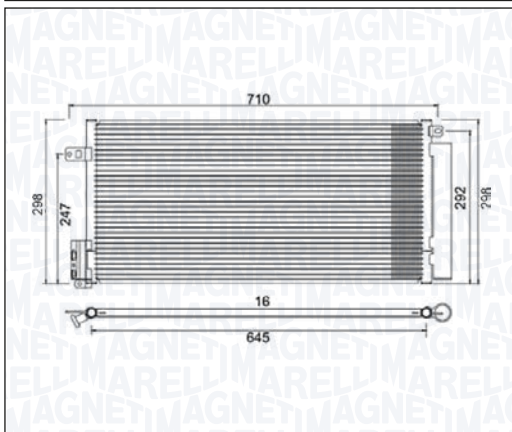

BC882 - 350203882000

ABARTH GRANDE PUNTO All Models	07/07 → 06/10
ABARTH PUNTO All Models	03/12 →
ABARTH PUNTO EVO All Models	10/09 → 02/12
ALFA ROMEO GIULIETTA 1.4 TB - 1.6 JTDM - 1.8 TBi - 2.0 JTDM	04/10 → 10/18
ALFA ROMEO MITO 0.9 TwinAir - 1.3 Multijet - 1.4 Bifuel - 1.4 MultiAir - 1.4 Tjet - 1.4 Turbo MultiAir - 1.6 JTDM	08/08 → 08/18
FIAT BRAVO II All Models	04/07 → 12/14
FIAT GRANDE PUNTO (199_) All Models	10/05 →
FIAT PUNTO (199_) 0.9 - 0.9 TwinAir Turbo - 1.3 D Multijet - 1.3 JTD Multijet - 1.4 Turbo Multi Air	03/12 →
FIAT PUNTO EVO (199_) 1.3 D Multijet - 1.4 16V - 1.6 D Multijet	07/08 → 02/12
LANCIA DELTA III All Models	09/08 → 08/14