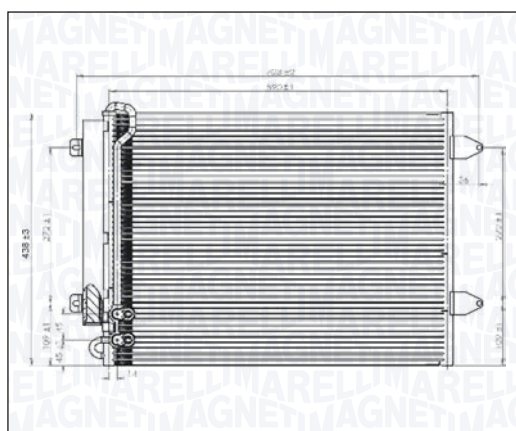

BC919 - 350203919000

VOLKSWAGEN PASSAT B6 - PASSAT CC B6 - PASSAT B6 Variant All Models	03/05 → 08/10
VOLKSWAGEN PASSAT B7 - PASSAT CC B7 - PASSAT B7 Variant - PASSAT ALLTRACK B7 1.6 TDI - 2.0 TDI	08/10 → 12/14