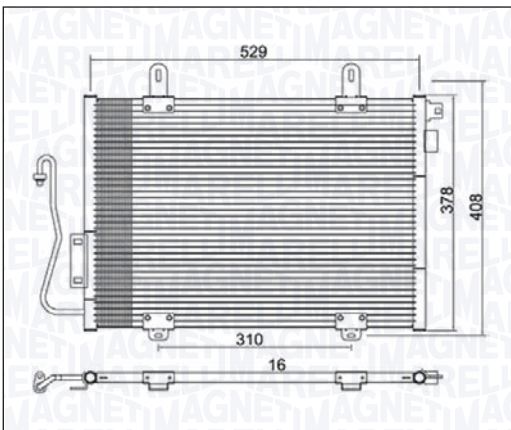

BC775 - 350203775000

RENAULT CLIO II 1.2 - 1.4 - 1.4 16V - 1.6 - 1.6 16V - 1.9 D - 2.0 16V Sport	09/98 → 02/10