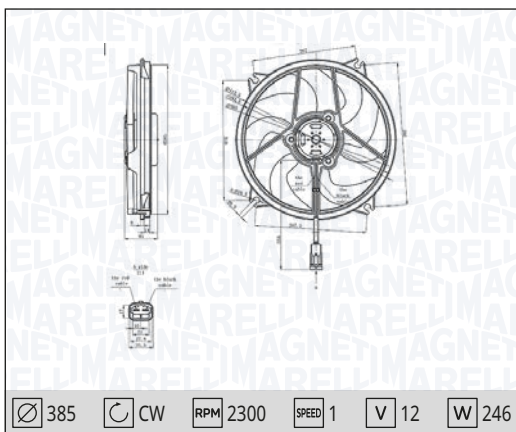

Ø 385 CW RPM 2500 SPEED 1 V 12 W 306

MTC838AX - 069422838010

PEUGEOT 406 - 406 Break - 406 Coupé 2.0 HDI 90 - 2.2 HDI	02/99 → 10/04
PEUGEOT 607 All Models	02/00 → 08/05

Ø 385 CW RPM 2300 SPEED 1 V 12 W 246