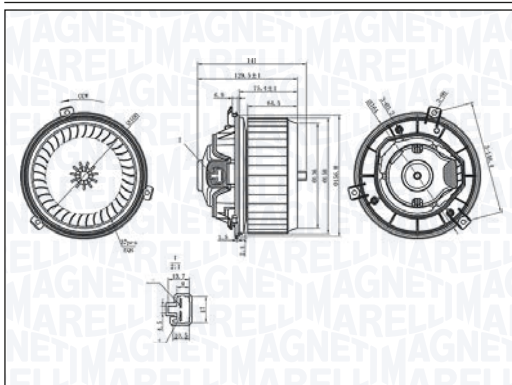

∅ 150   ⌚ CCW   RPM 3390   SPEED 1   V 12   W 285

MTE363AX – 069412363010

CHEVROLET TRAX 1.4 - 1.8

12/12 →

OPEL MOKKA / MOKKA X All Models

06/12 →