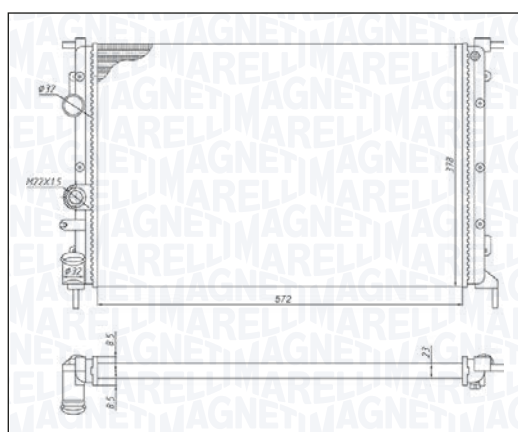

BM1717 - 350213171700

RENAULT MEGANE I - MEGANE I Classic - MEGANE I Coach -
MEGANE I Grandtour
1.6 16V - 1.6 e - 1.9 dCi - 1.9 dTi - 2.0 - 2.0 16V - 2.0 i

01/96 → 08/03

RENAULT MEGANE I Cabriolet 1.6 16V - 2.0 - 2.0 16V - 2.0 i

10/96 → 08/03

RENAULT MEGANE Scenic 1.4 i - 1.6 e - 1.6 i - 1.9 dTi - 2.0 i

10/96 → 10/99

RENAULT SCÉNIC I

1.4 16V - 1.6 BiFuel - 1.6 - 1.9 dCi - 1.9 dTi - 2.0 16V

09/99 → 08/03