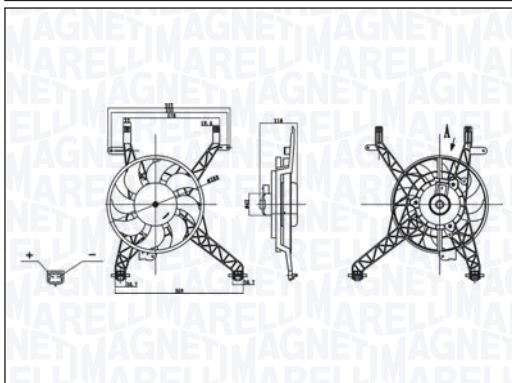

Ø 280 CW RPM 2200±200 V 12V W 80

MTC815AX – 069422815010

FORD B-MAX 1.4 - 1.4 LPG - 1.6 Ti	10/12 →
FORD FIESTA VI 1.25 - 1.4 - 1.4 LPG - 1.6 - 1.6 Ti	06/08 → 04/17