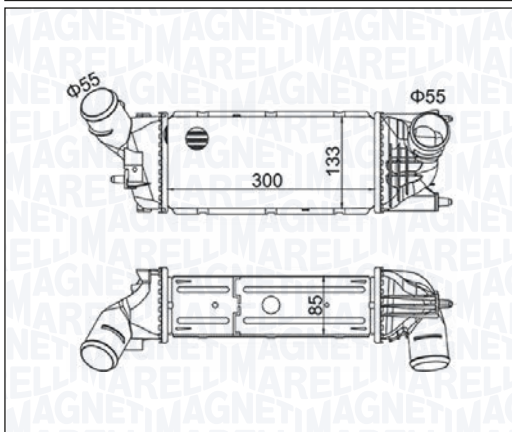

MST512 – 351319205120

CITROËN C5 II - C5 II Break 1.6 HDi	09/04 →
CITROËN C5 III Break 1.6 HDi 110	02/08 →
PEUGEOT 407 - 407 SW 2.0 HDi 135	05/04 → 10/10
PEUGEOT 407 - 407 SW - 407 Coupé 1.6 HDi 110 - 2.0 HDi	05/04 → 12/10