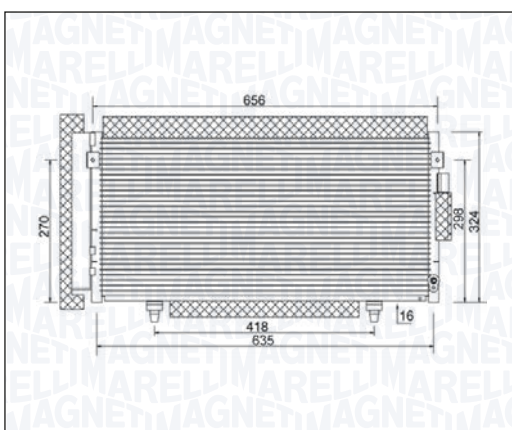

04/97 → 09/00

PEUGEOT 306 - 306 Break 1.8 D -1.9 D - 1.9 DT - 2.0 HDI

04/93 → 12/02

**BC997 - 350203997000**

SKODA FELICIA Cube Van (6U5) 1.9 D

08/95 → 06/01

**BC998 - 350203998000**

SUBARU FORESTER (SH_) 2.0 - 2.0 D - 2.5