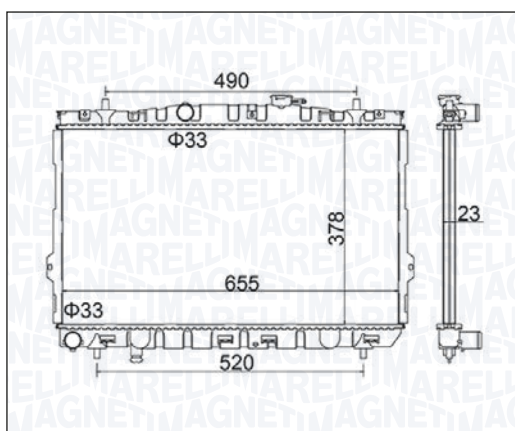

BM1971 - 350213197100

KIA CERATO I Hatchback/Sedan	1.6 - 2.0	07/04 →
------------------------------	-----------	---------

BM1972 - 350213197200

HYUNDAI COUPÉ II	1.6 16V - 2.0	03/02 → 08/09
HYUNDAI ELANTRA III - ELANTRA III Sedan	1.6	06/00 → 07/06