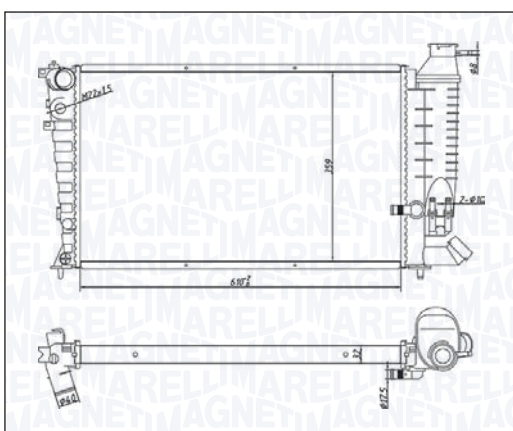

BM1818 - 350213181800

PEUGEOT 306 - 306 Break 1.9 DT	05/93 → 05/01