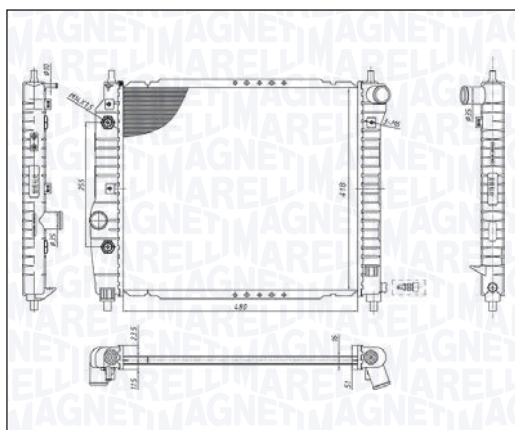

BM1971 - 350213197100

KIA CERATO I Hatchback/Sedan	1.6 - 2.0	07/04 →
------------------------------	-----------	---------

BM1972 - 350213197200

HYUNDAI COUPÉ II	1.6 16V - 2.0	03/02 → 08/09
HYUNDAI ELANTRA III - ELANTRA III Sedan	1.6	06/00 → 07/06