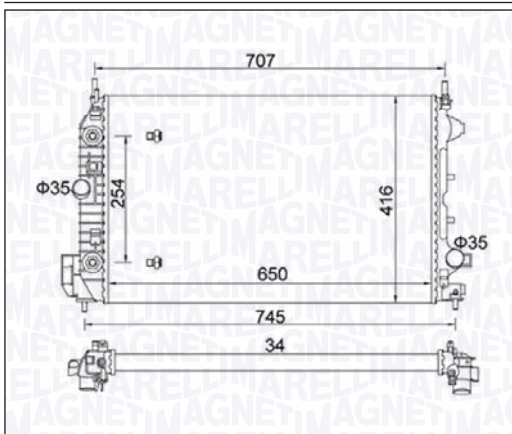

BM1624 - 350213162400

HYUNDAI GETZ	1.1 - 1.3 - 1.3 i - 1.4 i	09/02 → 12/10
--------------	---------------------------	---------------

BM1625 - 350213162500

FIAT CROMA 1.9 D Multijet	12/05 →
OPEL SIGNUM 1.9 CDTI	04/04 → 02/08
OPEL VECTRA C - VECTRA C GTS - VECTRA C Station wagon 1.9 CDTI	04/04 → 08/08
SAAB 9-3 - 9-3 Cabriolet - 9-3 SW 1.9 TiD	09/04 → 02/15
VAUXHALL SIGNUM 1.9 CDTI 16V	04/04 → 03/08
VAUXHALL VECTRA C - VECTRA C GTS - VECTRA C SW 1.9 CDTI 16V	04/04 → 05/09