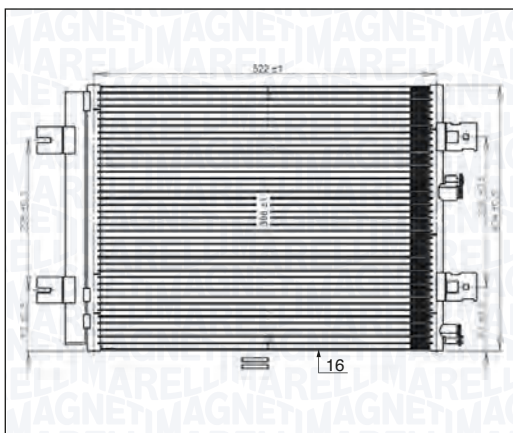

CITROËN JUMPER (250) All Models

04/06 → 09/19

FIAT DUCATO (250_) All Models

07/06 →

PEUGEOT BOXER All Models

04/06 →

BC762 – 350203762000

RENAULT FLUENCE All Models	02/10 →
RENAULT GRAND SCÉNIC III 1.2 TCe - 1.4 16V - 1.5 dCi - 1.6 16V - 1.6 dCi - 2.0 dCi	02/09 →
RENAULT MEGANE III - MEGANE III Coupé - MEGANE III Grandtour - MEGANE CC 1.2 TCe - 1.5 dCi - 1.6 16V - 1.6 dCi - 2.0 dCi - 2.0 Tce	11/08 →
RENAULT SCÉNIC III 1.2 TCe - 1.4 16V - 1.5 dCi - 1.6 16V - 1.6 dCi - 2.0 dCi	04/12 →