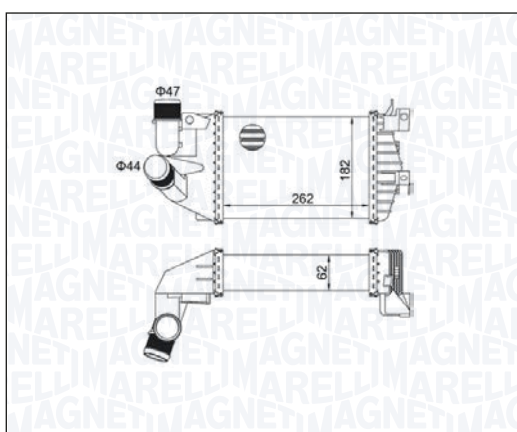

MST508 - 351319205080

OPEL ASTRA H 1.3 CDTI - 1.7 CDTI - 1.9 CDTI	03/04 → 10/10
OPEL ASTRA H GTC 1.3 CDTI	04/05 → 10/10
OPEL ZAFIRA B 1.9 CDTI	07/05 → 12/10
VAUXHALL ASTRA H - ASTRA H SW - ASTRA H Sport Hatch 1.9 CDTI	01/04 → 05/09
VAUXHALL ZAFIRA B 1.9 CDTI	07/05 → 11/14