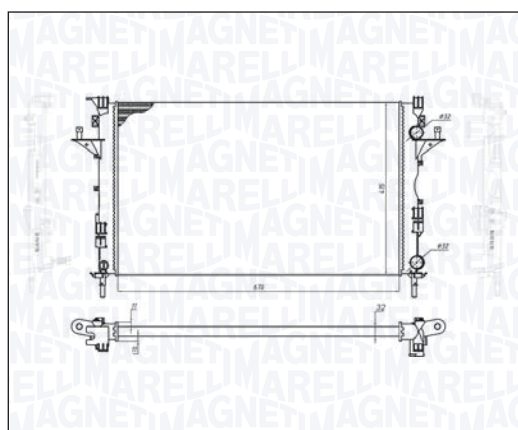

BM1719 - 350213171900

RENAULT ESPACE IV 1.9 dCi - 2.2 dCi - 2.0 - 2.0 Turbo

11/02 →

RENAULT LAGUNA II - LAGUNA II Grandtour

1.6 16V - 1.6 LPG - 1.8 16V - 1.9 dCi - 2.0 16V - 2.0 16V IDE -
2.0 16V Turbo - 2.2 dCi

03/01 → 12/07

RENAULT VEL SATIS 2.0 16 V Turbo - 2.2 dCi

06/02 →