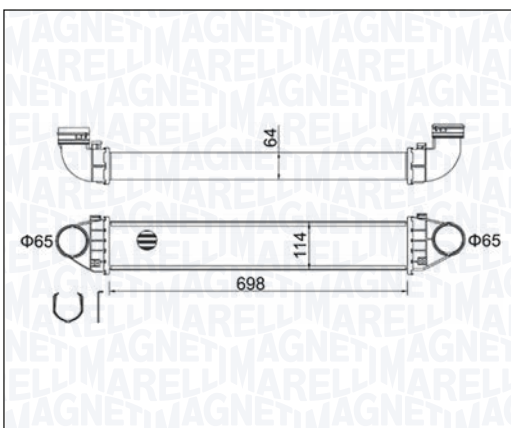

MST421 - 351319204210

MERCEDES-BENZ A CLASS (W169) 160 CDI - 180 CDI - 200 CDI

09/04 → 06/12

MERCEDES-BENZ B CLASS Sports Tourer (W245) 180 - 200

03/05 → 11/11