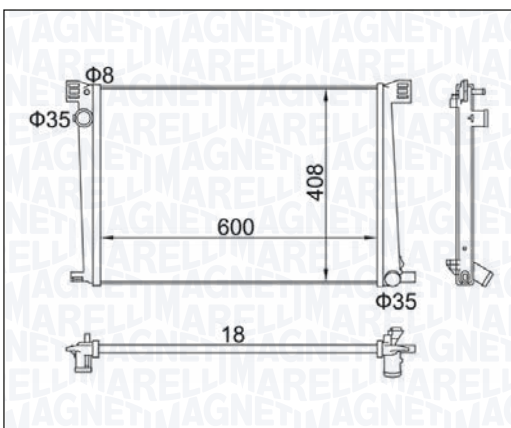

BM1686 - 350213168600

MINI MINI (R56) Cooper - One	09/06 → 11/13
MINI MINI Cabriolet (R57) Cooper - One	12/08 → 06/15
MINI MINI CLUBMAN (R55) Cooper - One	10/07 → 06/14
MINI MINI CLUBVAN (R55) Cooper - One	12/12 → 06/14
MINI MINI COUNTRYMAN (R60) Cooper - One	08/10 → 10/16
MINI MINI Coupé (R58) Cooper	12/10 → 04/15
MINI MINI PACEMAN (R61) Cooper	04/12 → 09/16
MINI MINI Roadster (R59) Cooper	11/11 → 04/15