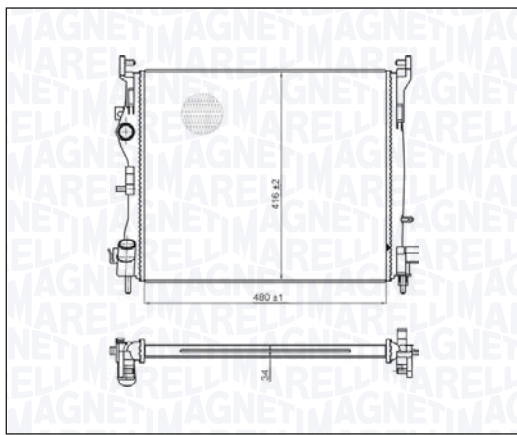

BM1793 - 350213179300

RENAULT CLIO II 1.5 dCi

06/01 → 12/12

RENAULT THALIA I 1.5 dCi

02/03 →

RENAULT THALIA II 1.5 dCi - 1.6 16V

09/08 →