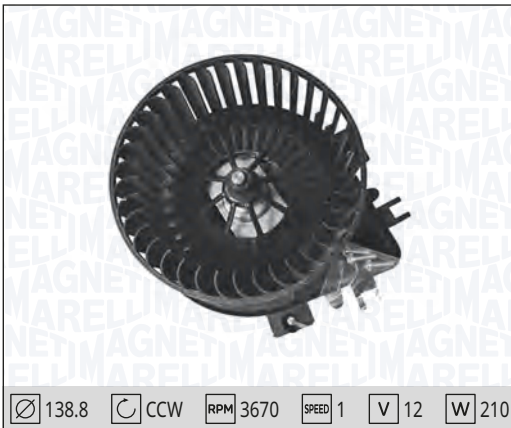

MTE347AX – 069412347010

PEUGEOT 306 - 306 Hatchback - 306 Break - 306 Cabriolet
All Models

05/93 → 04/02

Ø 121 ⌚ CW RPM 3700 SPEED 1 V 12 W 120

MTE350AX – 069412350010

SEAT TOLEDO I All Models

05/91 → 03/99