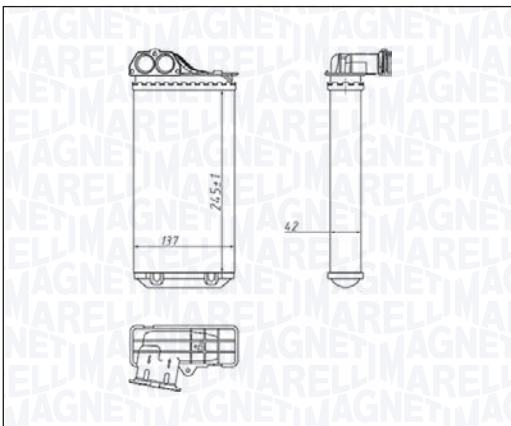

BR411 - 350218411000

PEUGEOT 307 - 307 Break - 307 CC - 307 SW All Models	08/00 → 12/09