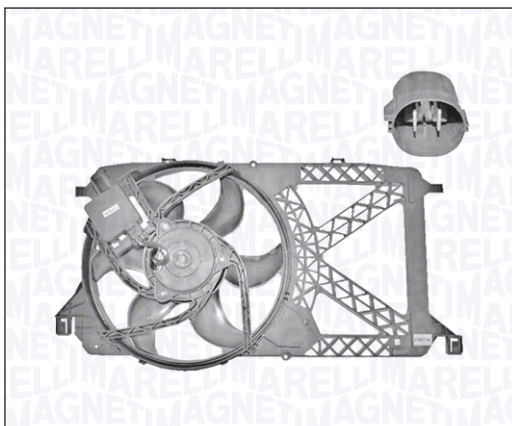

MTC819AX – 069422819010

FORD TRANSIT (FA_, FD_, FB_, FS_, FZ_, FC_, FM_, FN_, FF_) 2.2 TDCi - 2.3 16V	04/06 →
FORD TRANSIT TOURNEO 2.2 - 2.2 TDCi	06/06 →