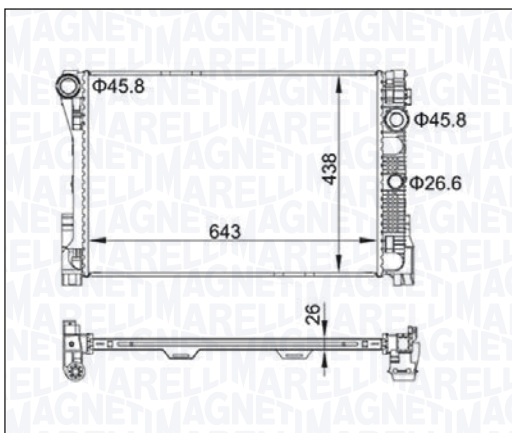

BM1613 - 350213161300

MERCEDES-BENZ C CLASS - C CLASS SW (W204-S204)
180 CGI - 180 Kompressor - 200 CGI - 200 Kompressor - 230 -
280 - 350 - 200 CDI - 220 CDI - 250 - 300

01/07 → 08/14

MERCEDES-BENZ C CLASS Coupé (C204) 180 - 200 CGI - 250

06/11 →