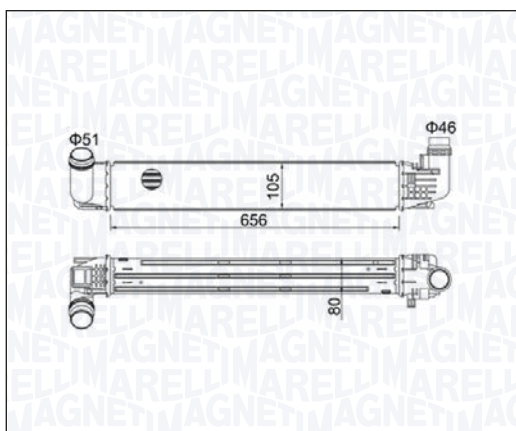

► MST533 – 351319205330

DS DS 7 Crossback	1.5 BlueHDi - 2.0 BlueHDi	09/17 →
OPEL COMBO (K9)	1.2 - 1.5 D	06/18 →
OPEL GRANDLAND - GRANDLAND X	1.2 - 1.5 Turbo D - 1.6 Turbo D - 2.0 D	06/17 →
PEUGEOT 308 II - 308 II SW	1.2 Vti - 1.2 THP - 1.5 BlueHDi - 1.6 BlueHDi - 2.0 GT	09/13 → 06/21
PEUGEOT 508 II - 508 SW II	1.5 BlueHDi - 1.6 PureTech - 2.0 BlueHDi	10/18 →
PEUGEOT 2008 I	1.2 THP 110 - 1.2 THP 130	01/15 →
PEUGEOT 3008	1.2 THP/ PureTech - 1.5 BlueHDi - 1.6 BlueHDi - 1.6 THP - 2.0 BlueHDi	05/16 →
PEUGEOT 5008 II	1.2 - 1.5 BlueHDi - 1.6 BlueHDi 1.6 PureTech - 1.6 THP - 2.0 BlueHDi	12/16 →
PEUGEOT PARTNER (K9)	1.5 BlueHDi	07/19 →
PEUGEOT RIFTER	1.5 BlueHDi 130	09/18 →
VAUXHALL COMBO IV	1.2 - 1.5 - 1.6 D	06/18 →
VAUXHALL GRANDLAND X	1.2 - 1.5 Turbo D - 1.6 Turbo D - 2.0 D	06/17 →

MST534 – 351319205340

OPEL VIVARO A	2.0 CDTI - 2.5 CDTI	01/06 → 07/14
RENAULT TRAFIC II	2.0 dCi - 2.5 dCi	08/06 →
VAUXHALL VIVARO A	2.0 CDTI - 2.5 CDTI	01/06 → 07/14

MST536 – 351319205360

DACIA DUSTER (HS_)	1.5 dCi	06/10 → 01/18
RENAULT DUSTER	1.5 dCi	02/12 →