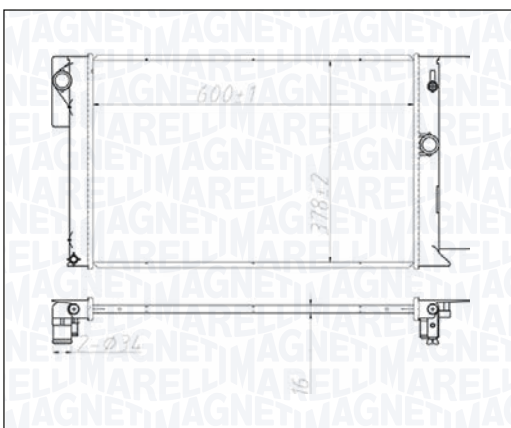

PEUGEOT BIPPER - BIPPER TEPEE 1.4 HDi - 3 HDi

02/08 →

BM1731 - 350213173100

TOYOTA AURIS - AURIS SW (E18) 1.3 - 1.6

10/12 → 12/18

TOYOTA AURIS (E15) 1.33 Dual-VTi - 1.4 D - 1.6 - 1.8

03/07 → 09/12

TOYOTA COROLLA Sedan (E15) 1.33 - 1.6 - 1.6 Dual VVTi