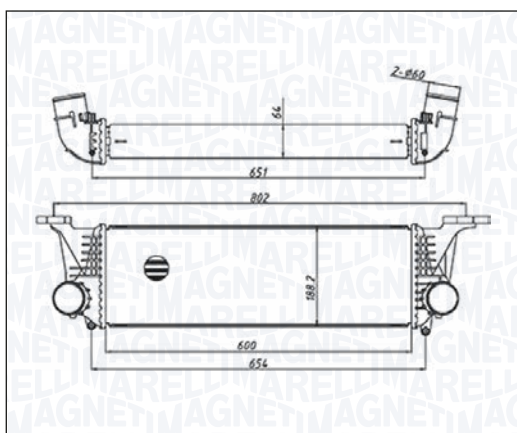

MST550 - 351319205500

IVECO DAILY LINE 40C15 - 50C15 - 60C15	06/14 → 10/16
IVECO DAILY V 29L - 35 - 40 - 50 - 60 - 65	09/11 → 02/14
IVECO DAILY VI 40C15 - 50C15 - 60C15	03/14 →

MST551 - 351319205510

MERCEDES-BENZ CITAN (W415) 108 CDI - 109 CDI - 111 CDI - 112	11/12 → 08/21
RENAULT KANGOO / GRAND KANGOO II - KANGOO Express 1.2 TCe 115 - 1.5 dCi	06/08 →