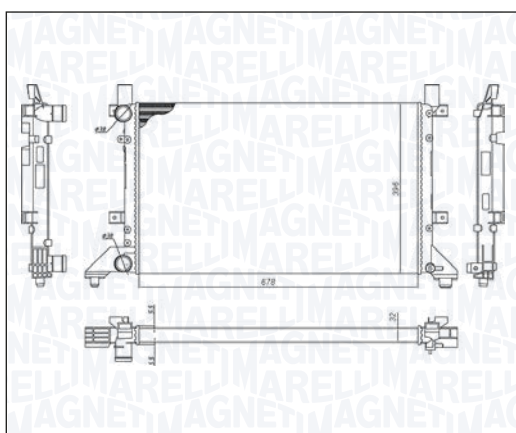

BM1893 - 350213189300

FORD MONDEO I - MONDEO I Sedan - MONDEO I Turnier 1.6 i 16V - 1.8 i 16V - 2.0 i 16V 02/93 → 08/96
FORD MONDEO II - MONDEO II Sedan - MONDEO II Turnier 1.6 i - 1.6 i 16V - 1.8 i - 2.0 i 08/96 → 09/00