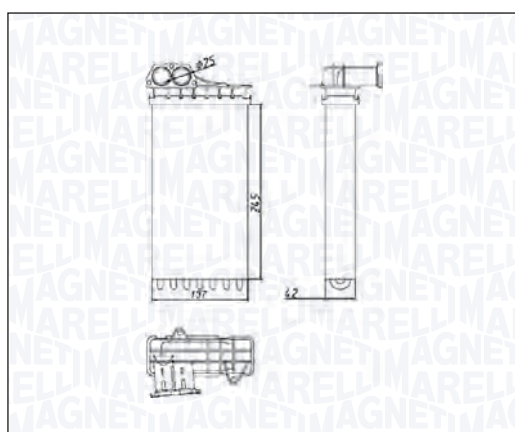

BR436 – 350218436000

CITROËN C3 I - C3 Pluriel 1.1 i - 1.4 16V HDi - 1.4 HDi - 1.4 i - 1.6 16V	02/02 →
CITROËN XSARA PICASSO 2.0 16V - 2.0 HDi	02/01 → 12/05
PEUGEOT 206 - 206 CC - 206 SW All Models	09/98 → 04/09
PEUGEOT 206+ All Models	01/09 → 08/13
PEUGEOT 307 - 307 Break - 307 CC - 307 SW All Models	08/00 → 12/09