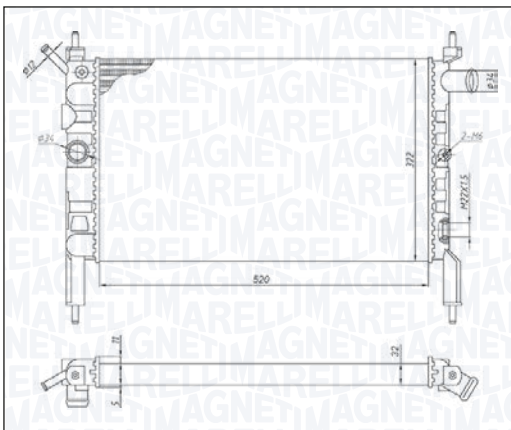

BM1938 - 350213193800

PEUGEOT 206 - 206 SW 1.4 HDi - 1.4 HDi eco 70 - 1.9 D - 2.0 HDi - 1.4 i - 1.6 - 1.6 16V - 1.6 8V - 1.6 i - 2.0 S16	09/98 → 12/12
PEUGEOT 206 CC 1.6 - 1.6 16V - 2.0 S16 - 2.0 16V	09/00 → 12/08
PEUGEOT 206+ 1.4 HDi eco 70	01/09 → 06/13