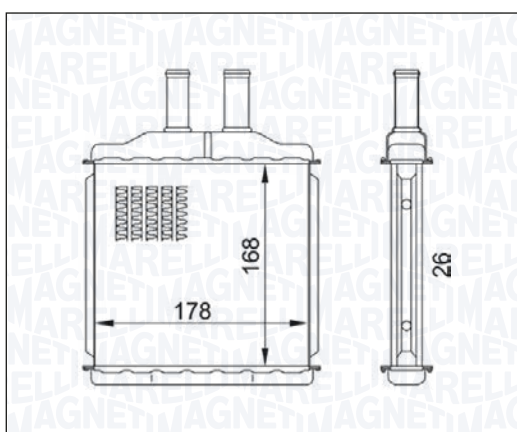

**BR429 - 350218429000**

DAEWOO LANOS - LANOS Sedan (KLAT) 1.3 - 1.5 - 1.6 16V	02/97 → 07/05
---	---------------

BR430 - 350218430000

CITROËN C4 I - C4 Coupé All Models	11/04 → 07/11
PEUGEOT 307 - 307 Break - 307 CC - 307 SW All Models	08/00 → 12/09