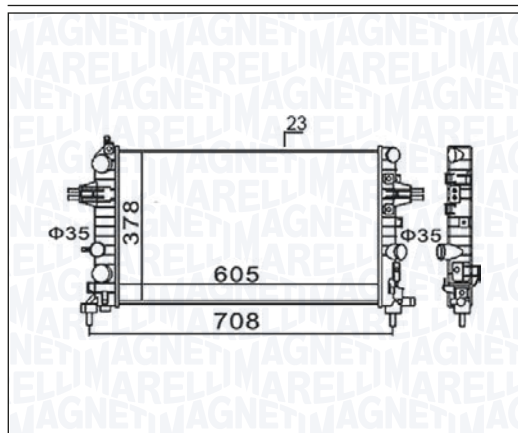

BM1593 – 350213159300

OPEL ASTRA H - ASTRA H Station wagon 1.6 - 1.6 LPG - 1.8	03/04 → 05/14
OPEL ASTRA H GTC 1.6 - 1.6 - 1.8	03/05 → 10/10
OPEL ASTRA H TwinTop 1.6 - 1.8	09/05 → 10/10
OPEL ZAFIRA B 1.6 - 1.8	07/05 → 04/15
VAUXHALL ASTRA H - ASTRA H Sport Hatch - ASTRA H SW 1.6 - 1.8 - 1.8 i16V	01/04 → 03/11
VAUXHALL ASTRA H TwinTop 1.6 - 1.6 i16V - 1.8	09/05 → 08/11
VAUXHALL ZAFIRA B 1.6 - 1.8	07/05 → 11/14