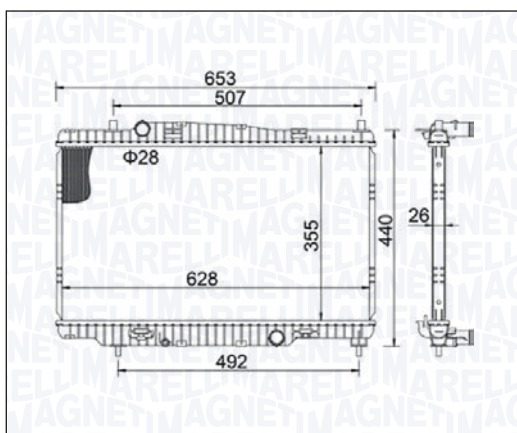

BM1554 – 350213155400

FORD FIESTA VI 1.6 ST - 1.6 ST200	03/13 → 04/17
-----------------------------------	---------------

BM1557 – 350213155700

LANCIA YPSILON (312_) 1.2 - 1.2 Bi-fuel	05/11 →
---	---------