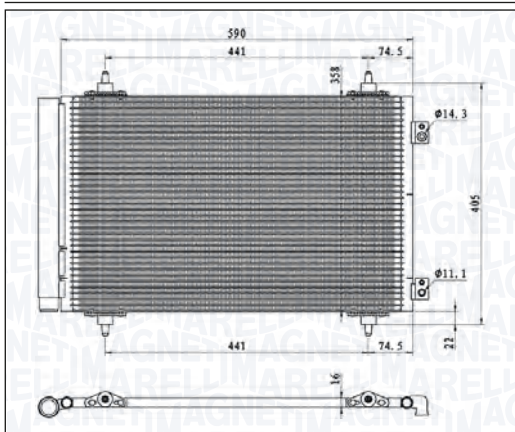

ABARTH 500C / 595C / 695C All Models

08/08 →

BC710 - 350203710000

CITROËN C8 (EA_, EB_) 2.0 HDI	03/06 →
CITROËN JUMPY (VF7) 1.6 HDi - 2.0 HDi	01/07 → 03/16
FIAT SCUDO (270_, 272_) All Models	01/07 →
FIAT ULYSSE (179_) 2.0 D Multijet	05/06 → 06/11
LANCIA PHEDRA (179_) 2.0 JTD	06/06 → 11/10
PEUGEOT 807 2.0 HDI	02/06 →
PEUGEOT EXPERT - EXPERT TEPEE (VF3A_, VF3U_, VF3X_) All Models	01/07 →