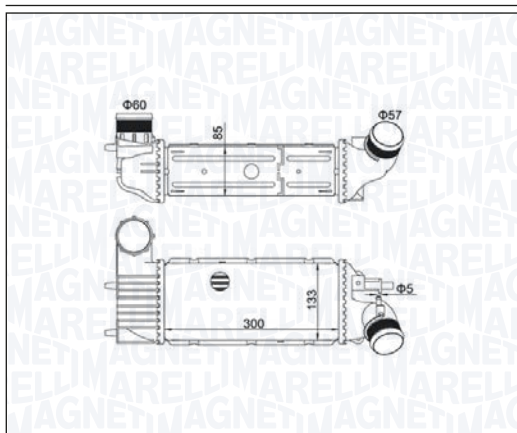

**MST524 - 351319205240**

CITROËN C3 I 1.4 16V HDi - 1.4 HDi	02/02 →
------------------------------------	---------

MST525 – 351319205250

CITROËN C5 I - C5 I Break	2.0 HDi - 2.2 HDi	03/01 → 08/04
PEUGEOT 406 - 406 Break	2.0 HDi - 2.2 HDi	06/98 → 08/01
PEUGEOT 607	2.0 HDi - 2.2 HDi	02/00 → 02/06