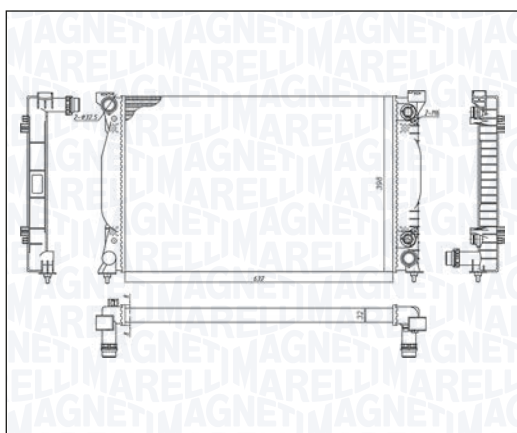

BM1965 - 350213196500

AUDI A4 - A4 Avant (B6) 2.4
AUDI A4 Cabriolet (B6) 2.4

09/01 → 12/04
04/02 → 12/05

BM1966 - 350213196600

AUDI A4 - A4 Avant (B7)
1.8 T - 2.0 - 2.0 TDI - 2.0 TDI 16V - 3.2 FSI quattro
AUDI A4 Cabriolet (B7) 3.2 FSI quattro
SEAT EXEO - EXEO ST (3R2-3R5) 2.0 TFSI

11/04 → 06/08
01/06 → 03/09
03/09 → 05/13