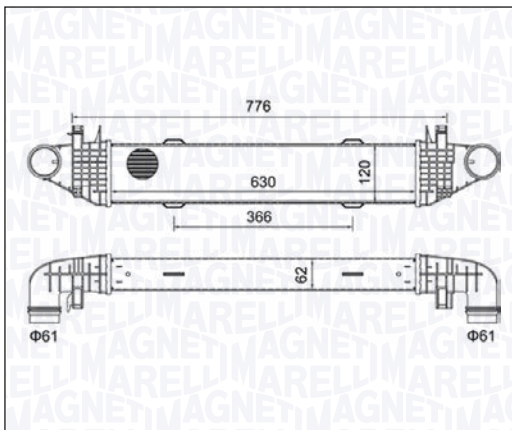

MST504 - 351319205040

MERCEDES-BENZ C CLASS - C CLASS SW (W204-S204) 180 CGI - 200 CGI - 250 CGI	01/07 → 08/14
MERCEDES-BENZ C CLASS Coupé (C204) 180 - 200 CGI - 250	06/11 →
MERCEDES-BENZ E CLASS Cabriolet - Coupé (207) 200 CGI	01/10 → 12/16