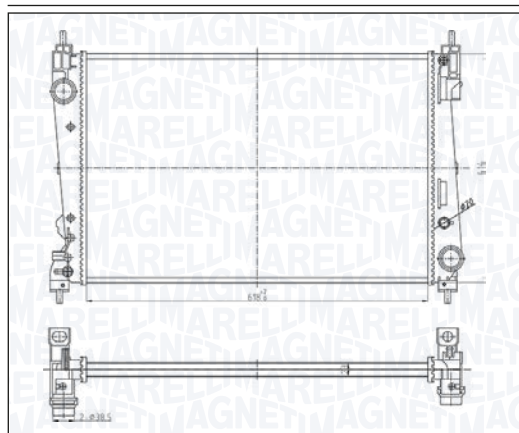

BM1843 - 350213184300

ABARTH GRANDE PUNTO 1.4 - 1.4 ESSEESSE / SUPERSPORT	07/07 → 06/10
ABARTH PUNTO 1.4 - 1.4 SUPERSPORT	03/12 →
ABARTH PUNTO EVO 1.4	07/08 → 02/12
ALFA ROMEO MITO 1.3 Multijet - 1.4 - 1.4 Bifuel - 1.4 TB - 1.4 Tjet - 1.4 Turbo MultiAir	08/08 → 10/18
FIAT BRAVO II 1.4 - 1.4 16 V - 1.4 LPG - 1.4 T-Jet - 1.6 D Multijet - 1.9 D Multijet	04/07 → 12/14
FIAT GRANDE PUNTO (199.) 1.3 D Multijet - 1.3 JTD Multijet - 1.4 16V	10/05 → 08/11
LANCIA DELTA III 1.4 - 1.6 D Multijet	09/08 → 08/14
VAUXHALL CORSA D 1.3 CDTI - 1.6 Turbo - 1.7 CDTI - 1.3 CDTI - 1.6 SRI - 1.6 VXR - 1.7 CDTI	07/06 → 08/14