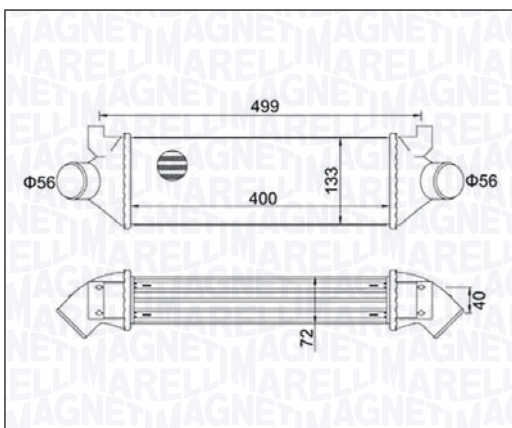

MST496 - 351319204960

FORD TRANSIT 2.0 DI - 2.0 TDCi - 2.4	01/00 →