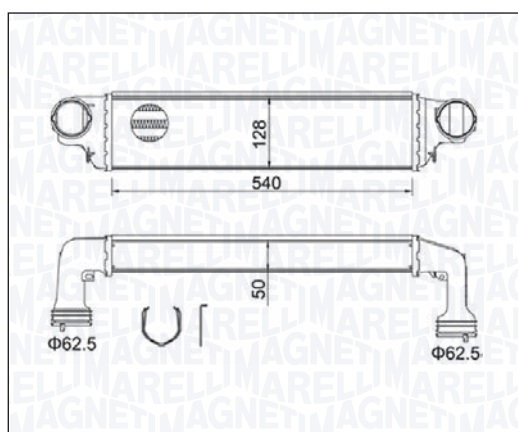

MST489 - 351319204890

BMW 3 SERIES (Compact/Touring/Coupé/Cabriolet) (E46)	318 d - 318 td - 320 d - 320 td - 320 Cd - 330 xd - 330 d - 330 Cd	09/01 → 12/07
BMW X3 (E83)	2.0 d - 3.0 d	09/04 → 08/07