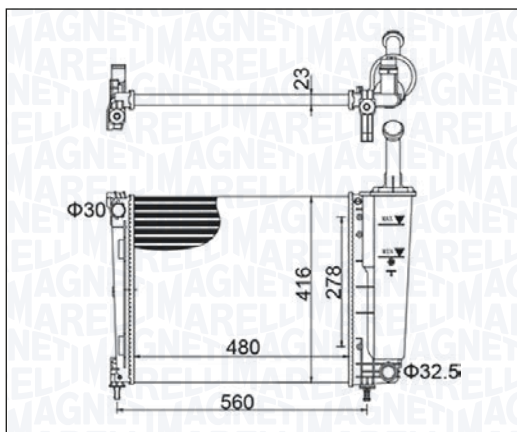

BM1554 – 350213155400

FORD FIESTA VI 1.6 ST - 1.6 ST200	03/13 → 04/17
-----------------------------------	---------------

BM1557 – 350213155700

LANCIA YPSILON (312_) 1.2 - 1.2 Bi-fuel	05/11 →
---	---------