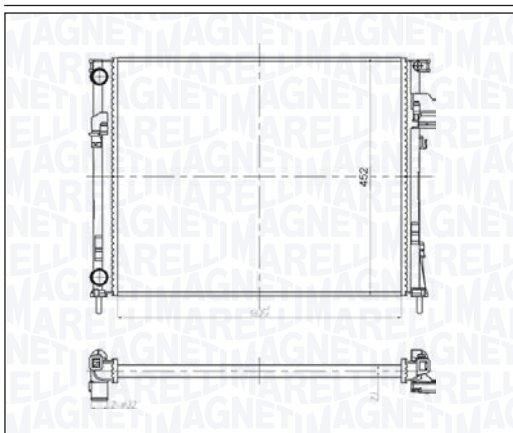

BM1816 - 350213181600

NISSAN PRIMASTAR (X83) dCi 80 - dCi 100	03/01 →
NISSAN PRIMASTAR Furgonato (X83) 2.5 dCi	07/03 →
OPEL VIVARO A 1.9 DI, 1.9 DTI, 2.0 16V, 2.0 ECOTEC	08/01 → 07/14
RENAULT TRAFIC II 1.9 DCi - 2.0 - 2.0 16V	03/01 →
VAUXHALL VIVARO A 1.9 DI - 1.9 DTI - 2.0 16V	08/01 → 12/06