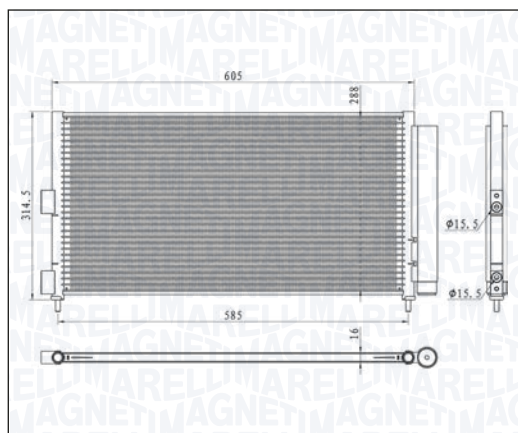

BC881 - 350203881000

FIAT DOBLÒ (119, 223) 10/01 →
1.3 D - 1.3 JTD Multijet - 1.9 JTD - 1.9 JTD Multijet

FIAT IDEA All Models 01/04 →

FIAT PUNTO (188) 09/99 → 03/12
1.2 16V 80 - 1.2 60 - 1.2 Bifuel - 1.2 Natural Power - 1.3 JTD 16V - 1.4

LANCIA MUSA 10/04 → 09/12
1.3 D Multijet - 1.4 - 1.4 LPG

LANCIA Y (840) 03/96 → 09/03
1.2 - 1.2 16V

LANCIA YPSILON (843) 10/03 → 12/11
All Models