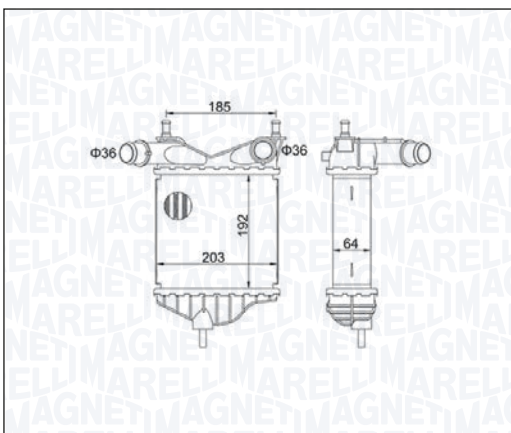

**MST408 - 351319204080**

FIAT IDEA 1.3 D Multijet	01/04 →
FIAT PUNTO (188_) 1.3 JTD	06/03 → 10/05
LANCIA MUSA 1.3 D Multijet	10/04 → 09/12
LANCIA YPSILON (843_) 1.3 D	10/03 → 12/11

**MST409 - 351319204090**