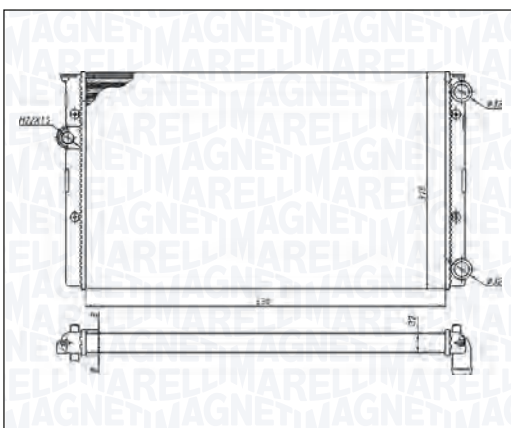

BM1911 – 350213191100

VOLKSWAGEN GOLF III - GOLF III Cabriolet V - GOLF III Variant 1.6 - 1.8 - 1.9 TDI - 2.0 - 2.0 GL - 2.0 GTI 16V - 2.9 VR6 Syncro	11/91 → 04/99
VOLKSWAGEN VENTO (1H2) 1.6 - 1.8 - 1.9 TDI - 2.0 - 2.0 GL	11/91 → 09/98