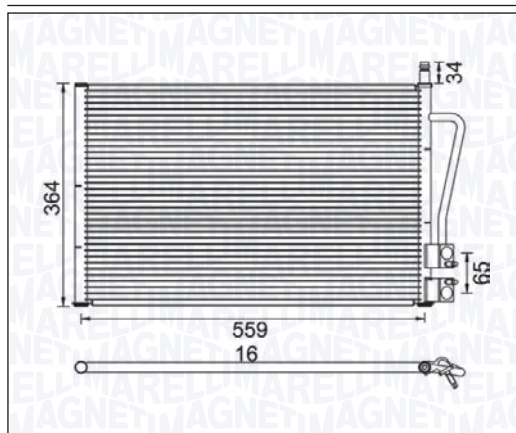

CITROËN C4 I All Models

11/04 → 07/11

PEUGEOT 307 - 307 Break - 307 CC - 307 SW All Models

08/00 → 12/09

PEUGEOT PARTNER - PARTNER TEPEE 1.6 VTi

04/08 →

**BC917 - 350203917000**

FORD FIESTA V 1.3 - 1.4 16V - 1.4 TDCi - 1.6 16V - ST150	11/01 → 06/08
FORD FUSION 1.25 - 1.4 - 1.4 LPG - 1.4 TDCi - 1.6	08/02 → 12/12