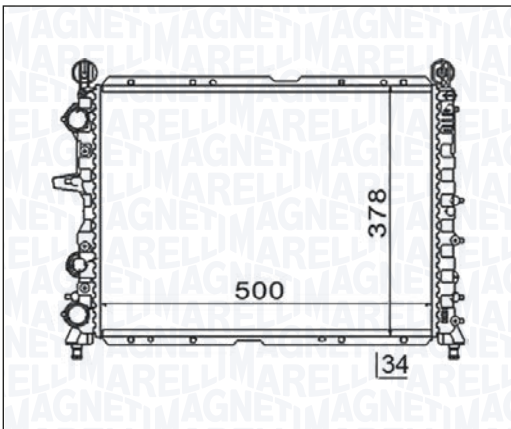

BM1546 - 350213154600

ALFA ROMEO 155 1.7 T.S. - 1.8 T.S. - 2.0 T.S. - 2.5 V6	02/92 → 12/97
FIAT TEMPRA - TEMPRA S.W. 1.4 i.e. - 1.6 - 1.6 i.e. - 1.8 i.e. - 2.0 i.e.	03/90 → 08/96
FIAT TIPO (160_) 1.4 - 1.4 i.e. - 1.6 - 1.6 i.e. - 1.6 SX DGT - 1.8 i.e. - 1.8 i.e. 16V Sport - 2.0 - 2.0 i.e.	07/87 → 04/95
LANCIA DEDRA - DEDRA SW 1.6 - 1.6 i.e. - 1.6 LE Cat - 1.6 16V - 1.8 i.e. - 2.0 i.e.	09/89 → 07/99
LANCIA DELTA II 1.6 i.e. - 1.6 i.e. 16V	03/96 → 08/99