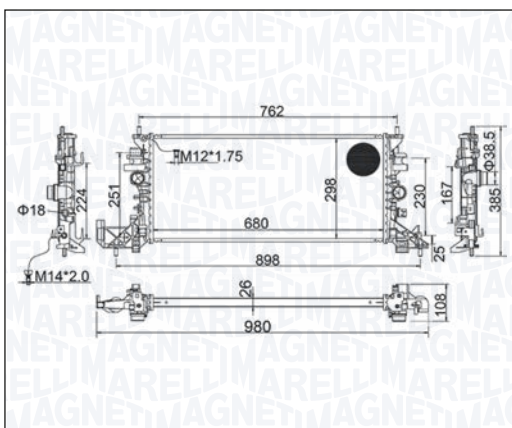

BM2067 - 350213206700

OPEL ASTRA K - ASTRA K Sports Tourer (B16) 1.0 Turbo - 1.4 Turbo - 1.6 CDTI - 1.6 Turbo	06/15 →
VAUXHALL ASTRA K - ASTRA K SW 1.0 - 1.4 Turbo - 1.6 CDTI - 1.6 Turbo	07/15 →