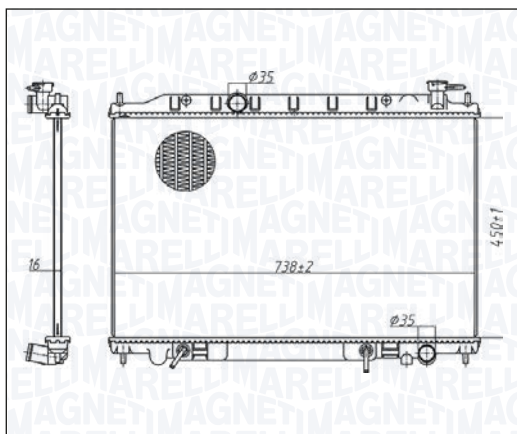

BM1792 - 350213179200

NISSAN MURANO I 3.5

08/03 → 09/08