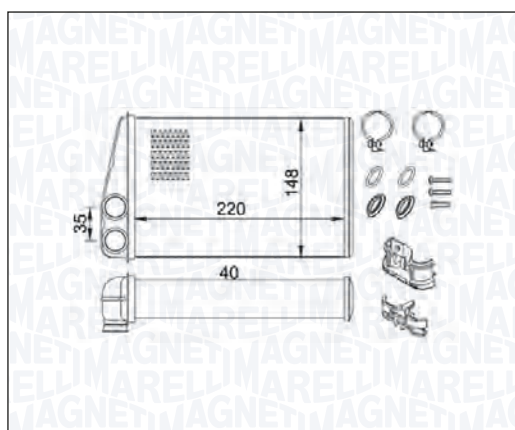

BR438 – 350218438000

RENAULT GRAND SCÉNIC II All Models	06/06 → 11/08
RENAULT MEGANE II - MEGANE II Coupé-Cabriolet - MEGANE II Station wagon - MEGANE II Sedan All Models	09/02 → 12/10
RENAULT SCÉNIC II All Models	06/03 → 11/08