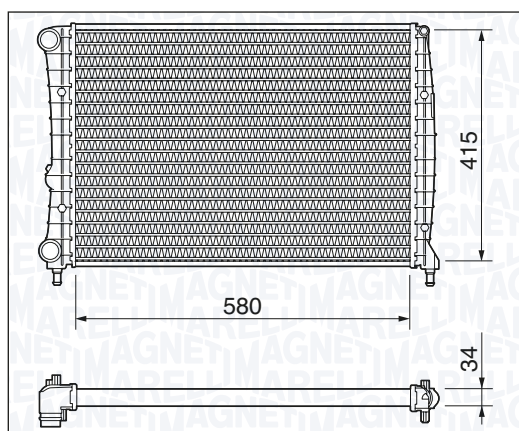

03/96 → 09/03

BM179 - 350213179000

FIAT DOBLÒ (119_, 223_)
1.2 - 1.4 - 1.6 16V - 1.6 Natural Power - 1.9 D - 1.9 JTD

03/01 →

BM180 - 350213180000

FIAT DOBLÒ (119_, 223_) 1.2 - 1.6 16V

03/01 → 01/04

BM194 - 350213194000