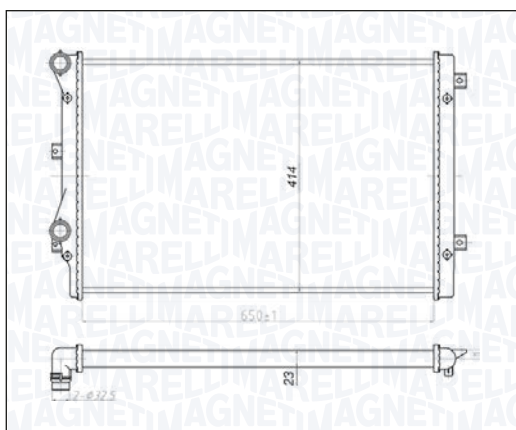

BM852 - 350213852000

AUDI A3 - A3 Cabriolet - A3 Sportback (8P1-8P7-8PA)	1.4 TFSI - 1.8 TFSI - 1.9 TDI - 2.0 TFSI	05/03 → 05/13
AUDI TT - TT Roadster (8J3, 8J9)	1.8 TFSI	06/08 → 06/14
SEAT ALTEA - ALTEA XL (5P1, 5P5, 5P8)	1.2 TSI - 1.8 TFSI - 1.4 TSI - 1.9 TDI	04/04 →
SEAT LEON (1P1)	1.2 TSI - 1.4 TSI - 1.8 TSI - 1.9 TDI	07/05 → 12/12
SEAT TOLEDO III	1.4 TSI - 1.9 TDI	10/04 → 05/09
SKODA OCTAVIA II - OCTAVIA II Combi	1.2 TSI - 1.4 TSI - 1.8 TSI - 1.9 TDI	06/04 → 06/13
SKODA RAPID - RAPID Spaceback	1.4 TSI	07/12 → 06/15
SKODA SUPERB II - SUPERB II SW	1.4 TSI - 1.8 TSI - 1.9 TDI	03/08 → 05/15
SKODA YETI	1.2 TSI - 1.4 TSI - 1.8 TSI - 2.0 TDI	09/09 → 12/17
VOLKSWAGEN BEETLE - BEETLE Cabriolet (5C1, 5C2, 5C7, 5C8)	1.2 TSI - 1.2 TSI 16V - 1.4 TSI	07/11 → 07/19
VOLKSWAGEN CADDY III	1.2 TSI - 1.9 TDI	04/04 → 05/15
VOLKSWAGEN CADDY IV - CADDY ALLTRACK	1.0 TSI - 1.2 TSI - 1.4 TGI CNG - 1.4 TSI	05/15 → 09/20
VOLKSWAGEN CC B7	1.8 TSI - 2.0 TSI	11/11 → 12/16
VOLKSWAGEN EOS	1.4 TSI	11/07 → 08/15
VOLKSWAGEN GOLF PLUS V	1.2 TSI - 1.4 TSI - 1.9 TDI	05/05 → 12/13
VOLKSWAGEN GOLF V - GOLF V Variant	1.4 TSI - 1.9 TDI	10/03 → 07/09
VOLKSWAGEN GOLF VI - GOLF VI Variant	1.2 TSI - 1.4 TSI - 1.6 TDI - 1.8 TSI	10/08 → 07/13
VOLKSWAGEN GOLF VI Cabriolet	1.2 TSI 16V - 1.4 TSI	03/11 → 05/16
VOLKSWAGEN JETTA III	1.4 TSI - 1.9 TDI	08/05 → 10/10
VOLKSWAGEN JETTA IV	1.2 TSI - 1.2 TSI 16V - 1.4 TSI	10/10 → 12/17
VOLKSWAGEN PASSAT B6 - PASSAT B6 Variant	1.4 TSI - 1.9 TDI	03/05 → 07/10
VOLKSWAGEN PASSAT B6 CC	1.8 TSI	06/08 → 01/12
VOLKSWAGEN PASSAT B7 - PASSAT B7 Variant	1.4 TSI - 1.8 TSI	08/10 → 12/14
VOLKSWAGEN PASSAT B7 ALLTRACK	1.8 TSI	01/12 → 12/14
VOLKSWAGEN SCIROCCO III	1.4 TSI	05/08 → 11/17
VOLKSWAGEN TIGUAN (5N_)	1.4 TSI	08/10 → 07/18
VOLKSWAGEN TOURAN (1T1, 1T2)	1.4 TSI - 1.4 TSI EcoFuel - 1.9 TDI	08/03 → 05/10
VOLKSWAGEN TOURAN (1T3)	1.2 TSI - 1.4 TSI - 1.4 TSI EcoFuel	05/10 → 05/15