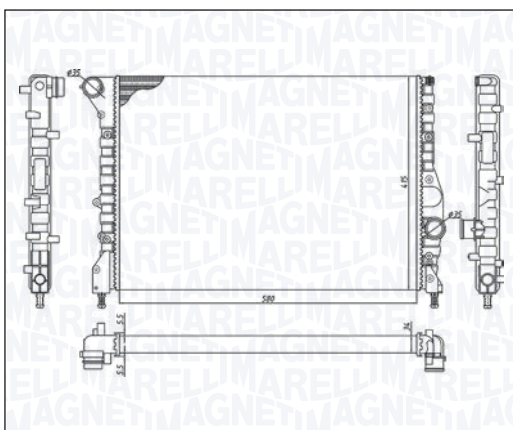

BM1842 - 350213184200

ALFA ROMEO 147

1.9JTD - 1.9JTD 16V - 1.9JTDM - 1.9JTDM 16V - 1.9JTDM 8V

04/01 → 03/10

ALFA ROMEO GT 1.9JTD

11/03 → 09/10