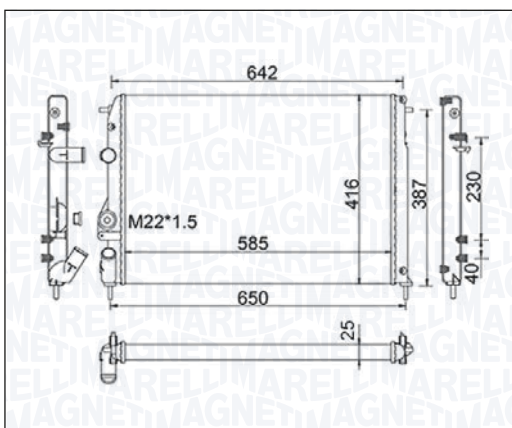

BM1591 - 350213159100

RENAULT MEGANE I - MEGANE I Classic - MEGANE I Coach - MEGANE I Grandtour	All Models	01/96 → 08/03
RENAULT MEGANE I Cabriolet	1.4 16V - 1.6 16V - 2.0 - 2.0 16V - 2.0 i - 2.0 16V IDE	10/96 → 08/03
RENAULT MEGANE Scenic	1.4 i - 1.6 e - 1.6 i - 1.6 16V - 1.9 D - 1.9 dT - 1.9 dTi - 2.0 i	10/96 → 10/99
RENAULT SCÉNIC I	1.4 16V - 1.6 BiFuel - 1.6 - 1.8 16V - 1.9 dTi - 2.0 16V	09/99 → 09/03