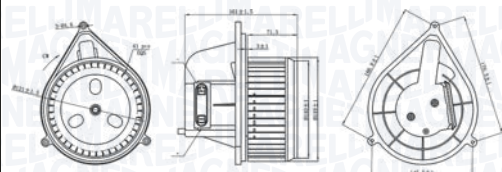

MTE206AX - 069412206010

FIAT DUCATO (230_) All Models	03/94 → 04/02
FIAT DUCATO (244_) All Models	12/01 → 07/06

Ø 149 CW RPM 3100 SPEED 1 V 12 W 264