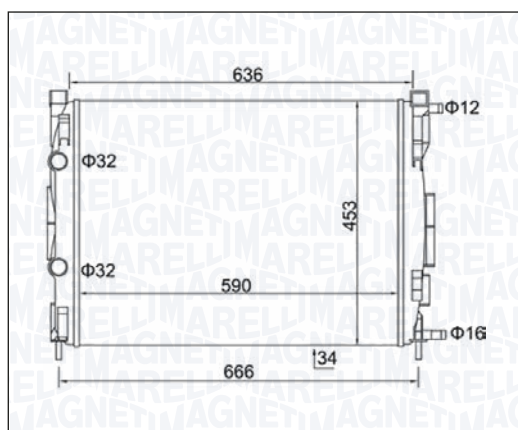

BM1535 - 350213153500

RENAULT GRAND SCÉNIC II	All Models	04/04 → 06/09
RENAULT MEGANE II - MEGANE II Coupé-Cabriolet - MEGANE II SW - MEGANE II Sedan	All Models	11/02 → 01/11
RENAULT SCÉNIC II	All Models	06/03 → 07/10