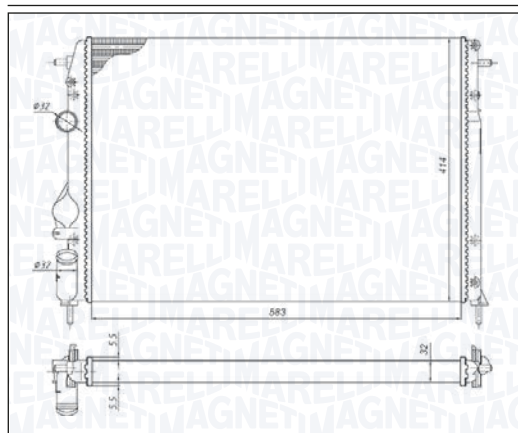

BM1985 - 350213198500

DACIA LOGAN - LOGAN EXPRESS - LOGAN Pick-up 1.5 dCi - 1.6 16V - 1.6 16V Hi-Flex	09/05 →
RENAULT MEGANE I - MEGANE I Classic - MEGANE I Coach - MEGANE I Grandtour 1.4 16V - 1.6 16V - 1.6 LPG - 1.8 16V - 1.9 DCi - 1.9 dTi	03/99 → 08/03
RENAULT MEGANE I Cabriolet 1.4 16V - 1.6 16V	03/99 → 08/03
RENAULT SCÉNIC I 1.6 - 1.9 dCi - 1.9 dTi	09/99 → 09/03