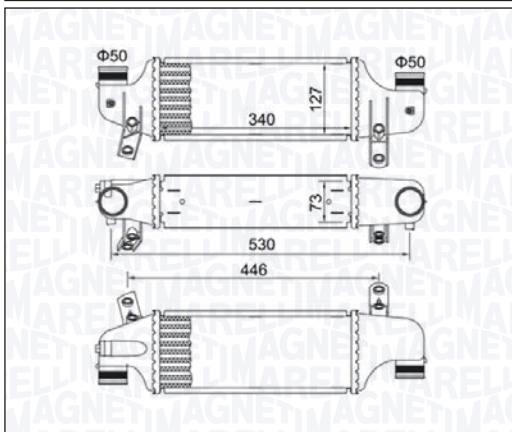

MST493 - 351319204930

FORD COURIER 1.8 DI	09/00 → 08/03
FORD FIESTA IV 1.8 DI - TD 1.8	04/00 → 01/02
FORD FOCUS I - FOCUS I Sedan - FOCUS I Turnier 1.8	10/98 → 11/04