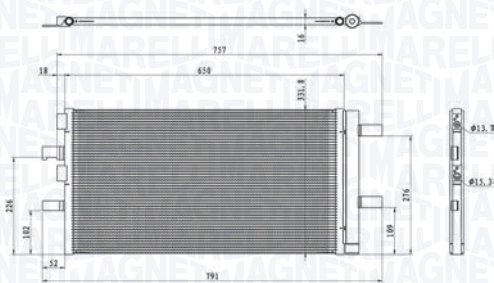

BC1003 - 350203100300

MINI MINI COUNTRYMAN (F60) Cooper S

10/16 →