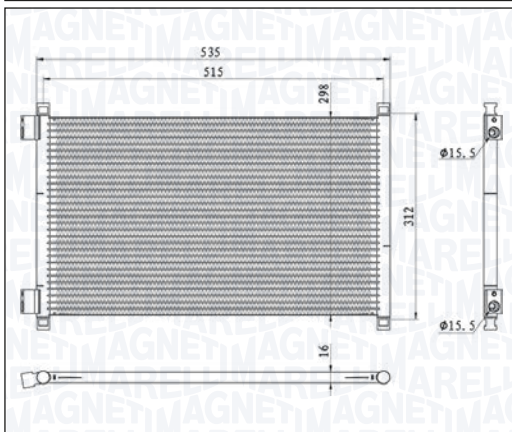

BC944 - 350203944000

FIAT PUNTO (188_) 1.8 130 HGT - 1.9 DS 60 - 1.9 JTD - 1.9 JTD 80 09/99 → 03/12