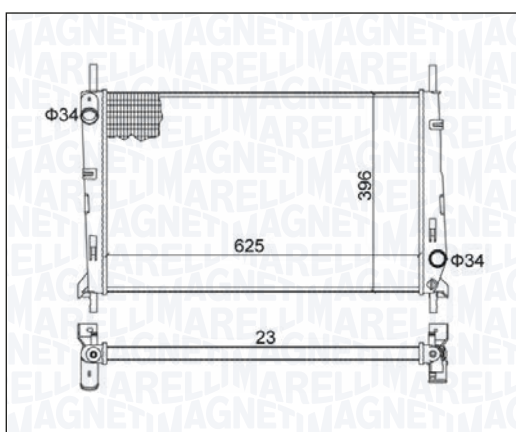

BM1893 - 350213189300

FORD MONDEO I - MONDEO I Sedan - MONDEO I Turnier 1.6 i 16V - 1.8 i 16V - 2.0 i 16V 02/93 → 08/96
FORD MONDEO II - MONDEO II Sedan - MONDEO II Turnier 1.6 i - 1.6 i 16V - 1.8 i - 2.0 i 08/96 → 09/00