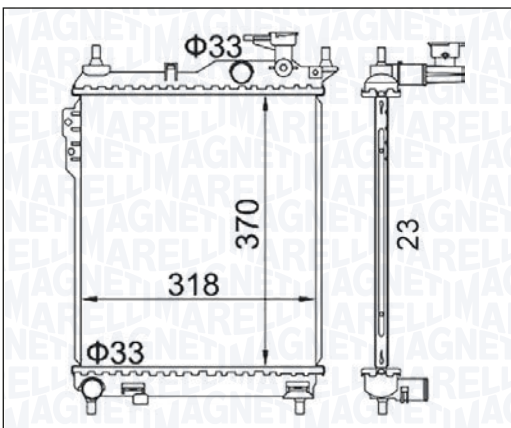

BM1624 - 350213162400

HYUNDAI GETZ	1.1 - 1.3 - 1.3 i - 1.4 i	09/02 → 12/10
--------------	---------------------------	---------------

BM1625 - 350213162500

FIAT CROMA 1.9 D Multijet	12/05 →
OPEL SIGNUM 1.9 CDTI	04/04 → 02/08
OPEL VECTRA C - VECTRA C GTS - VECTRA C Station wagon 1.9 CDTI	04/04 → 08/08
SAAB 9-3 - 9-3 Cabriolet - 9-3 SW 1.9 TiD	09/04 → 02/15
VAUXHALL SIGNUM 1.9 CDTI 16V	04/04 → 03/08
VAUXHALL VECTRA C - VECTRA C GTS - VECTRA C SW 1.9 CDTI 16V	04/04 → 05/09