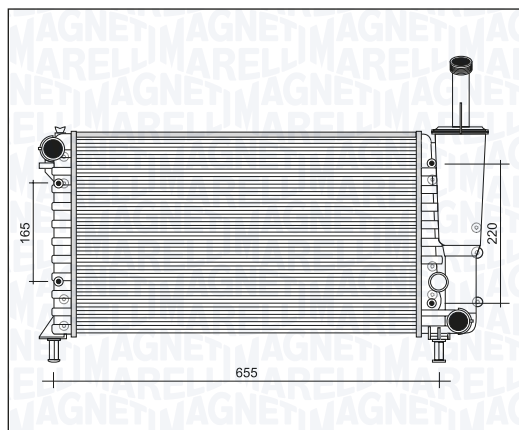

► BM855 - 350213855000

VOLKSWAGEN TOURAN (1T1, 1T2)	2.0 TDI - 2.0 TDI 16V	02/03 → 05/10
VOLKSWAGEN TOURAN (1T3)	1.6 TDI - 2.0 TDI	05/10 → 05/15

BM891 - 350213891000

CHEVROLET AVEO / KALOS Hatchback (T200)	1.4 - 1.4 16 V	05/03 → 05/08
CHEVROLET AVEO / KALOS Sedan (T250, T255)	1.4	03/05 → 05/13
DAEWOO KALOS (KLAS)	1.2 - 1.4 - 1.4 16V	09/02 →

BM892 - 350213892000

FIAT PUNTO (188_)	1.2 16V - 1.2 60	09/99 → 12/10

BM899 - 350213899000

FIAT FIORINO (225_)	1.4 - 1.4 Natural Power	06/08 →
FIAT GRANDE PUNTO (199_)	1.2 - 1.2 LPG - 1.4 - 1.4 LPG - 1.4 Natural Power - 1.4 16V - 1.4 Natural Power	06/05 → 08/11
FIAT PUNTO (199_)	1.2 - 1.4 - 1.4 Bifuel - 1.4 Multi Air - 1.4 Natural Power	03/12 →
FIAT PUNTO EVO (199_)	1.2 - 1.4 16 V - 1.4 - 1.4 LPG - 1.4 Natural Power	10/09 → 02/12
FIAT QUBO	1.4 Natural Power	10/09 →