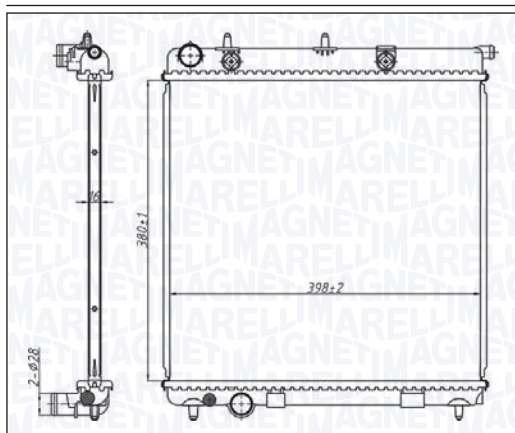

BM1735 - 350213173500

CITROËN C2 (JM_JG.) 1.1 - 1.4 - 1.4 16 V - 1.4 HDi - 1.6 - 1.6 VTS - 1.6 HDi	07/03 → 09/12
CITROËN C3 AIRCROSS II 1.2 PureTech - 1.5 BlueHDi - 1.6 BlueHDi 100 - 1.6 HDi	06/17 →
CITROËN C3 I 1.4 HDi - 1.4 16V HDi	02/02 →
CITROËN C3 II 1.0 VTi - 1.2 VTi - 1.4 HDi - 1.6 BlueHDi 100	11/09 → 09/16
CITROËN C3 III 1.2 PureTech - 1.2 PureTech LPG - PureTech - 1.2 THP - PureTech - 1.2 VTi - 1.2 VTi LPG	07/16 →
CITROËN C3 Pluriel 1.4 HDi	04/04 →
CITROËN C4 CACTUS 1.2 PureTech - 1.2 VTi / PureTech - 1.2 THP - 1.5 BlueHDi - 1.6 HDi - 1.6 BlueHDi	09/14 →
CITROËN DS 3 - DS 3 Cabriolet 1.2 THP - 1.2 VTi - 1.4 HDi	04/10 → 07/15
DS DS 3 - DS 3 Cabrio 1.2 THP / PureTech - 1.2 VTi	04/15 → 07/19
OPEL CROSSLAND X - CROSSLAND 1.2 - 1.2 LPG	03/17 →
PEUGEOT 207/207+ - 207 SW 1.4 HDi	02/06 → 12/15
PEUGEOT 208 I All Models	03/12 →
PEUGEOT 1007 1.4 HDi	04/05 →
PEUGEOT 2008 I 1.2 THP - PureTech - 1.2 Vti - 1.6 VTi - 1.4 Hdi - 1.6 Hdi - 1.5 BlueHDi - 1.6 BlueHDi	03/13 →
VAUXHALL CROSSLAND X 1.2	03/17 →