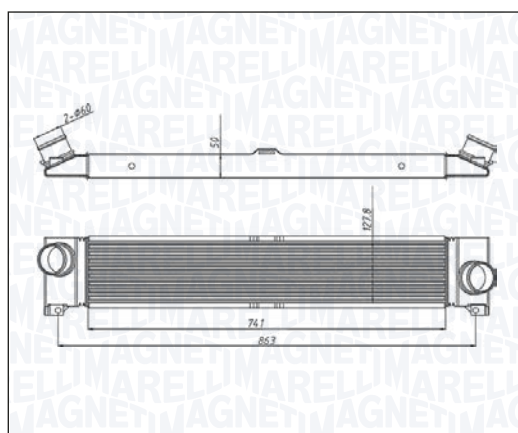

MST429 - 351319204290

MINI MINI - MINI COUNTRYMAN - MINI COUPÉ - MINI PACEMAN (R56-R58-R60-R61) Cooper D - Cooper S - Cooper S JCW - John Cooper Works - Cooper D - S - S ALL4 - S JCW	11/06 → 10/16
--	---------------