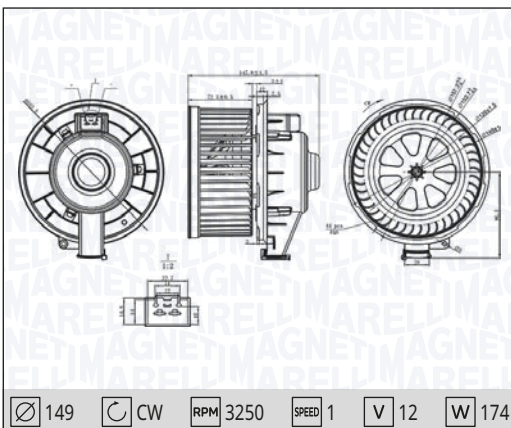

Ø 149 CW RPM 3250 SPEED 1 V 12 W 174

MTE253AX – 069412253010

FORD FIESTA VI All Models	06/08 → 04/17
---------------------------	---------------

∅ 135
⌚ CCW
RPM 3350
SPEED 1
V 12
W 240

MTE254AX – 069412254010