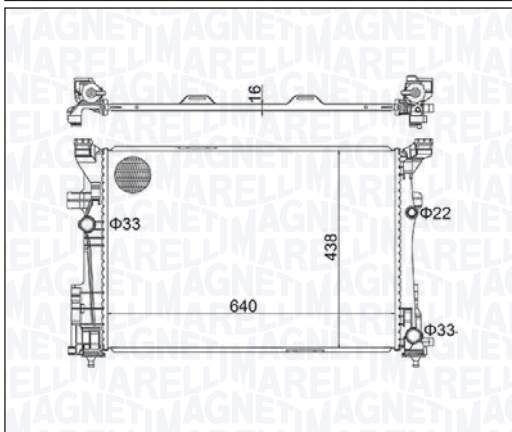

BM1583 – 350213158300

RENAULT GRAND SCÉNIC III 1.2 Tce - 1.4 16V - 1.5 dCi	02/09 →
RENAULT MEGANE III - MEGANE III Coupé - MEGANE III Grandtour - MEGANE CC 1.4 Tce - 1.5 dCi	11/08 →
RENAULT SCÉNIC III 1.2 Tce - 1.4 16V - 1.4 Tce - 1.5 dCi	02/09 →