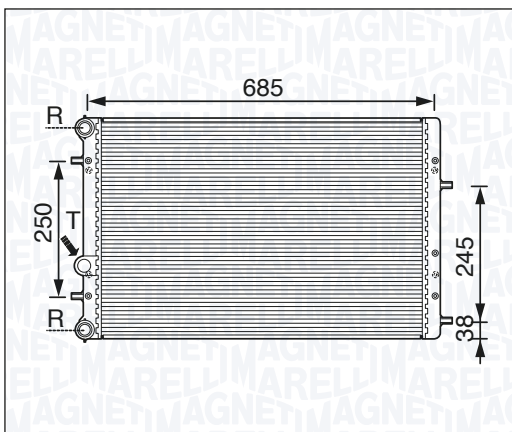

BM841 - 350213841000

SEAT CORDOBA (6L2) 1.2 - 1.2 12V - 1.4 16V - 1.6 16V - 1.4 TDI - 1.6 - 1.9 SDI - 1.9 TDI - 2.0	09/02 → 11/09
SEAT IBIZA III ALL MODELS	02/02 → 11/09
SKODA FABIA I - FABIA I Combi - FABIA I Sedan 1.0 - 1.2 - 1.4 - 1.4 16V - 1.4 TDI - 1.9 SDI - 1.9 TDI - 1.9 TDI RS - 2.0	08/99 → 03/08
SKODA FABIA II - FABIA II Combi 1.2 - 1.4 - 1.6 - 1.4 TDI - 1.9 TDI	12/06 → 12/14
SKODA ROOMSTER 1.2 - 1.4 - 1.6 - 1.4 TDI - 1.9 TDI	05/06 → 05/15
VOLKSWAGEN FOX 1.2 - 1.4 TDI	04/05 → 12/11
VOLKSWAGEN POLO IV - POLO IV Sedan 1.0 - 1.2 - 1.4 FSI - 1.2 12V - 1.4 - 1.4 16V - 1.6 16V - 1.4 TDI - 1.9 TDI - 1.6 - 1.8 GTI - 1.9 SDI - 2.0	10/01 → 04/12