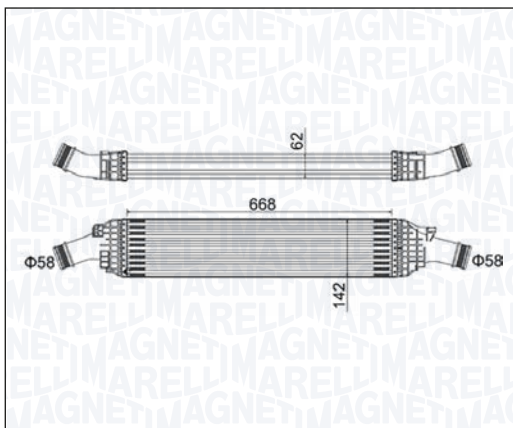

MST482 - 351319204820

AUDI A4 - A4 Avant (B8) 1.8 TFSI - 2.0 TDI - 2.0 TFSI

01/08 → 12/15

AUDI A4 Allroad (B8) 2.0 TDI - 2.0 TFSI - 3.0 TDI

09/09 → 05/16

AUDI A5 - A5 Sportback - A5 Cabriolet (8T3 - 8TA - 8F7)
1.8 TFSI - 2.0 TDI - 2.0 TFSI

05/09 → 09/11

AUDI A6 - A6 Avant (C7) 2.0 TDI - 2.0 TFSI

01/12 → 09/18

AUDI A7 Sportback (4GA, 4GF) 1.8 TFSI

04/15 → 05/18

AUDI Q5 (8RB) 2.0 TDI - 2.0 TFSI

11/10 → 05/17