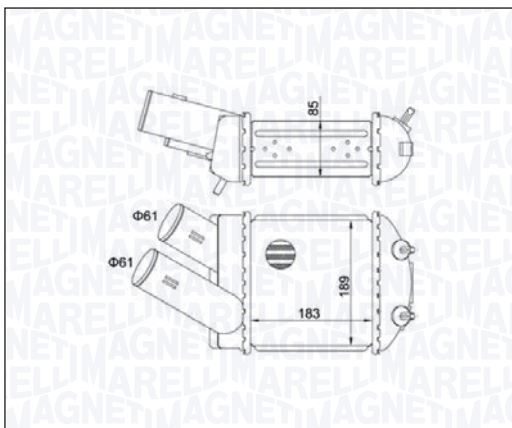

MST515 – 351319205150

RENAULT MEGANE I - MEGANE I Coach - MEGANE I Grandtour - MEGANE I Classic 1.9	01/96 → 08/03
RENAULT MEGANE Scenic 1.9	03/97 → 08/99
RENAULT SCÉNIC I 1.9 - 2.0 16V	09/99 → 08/03