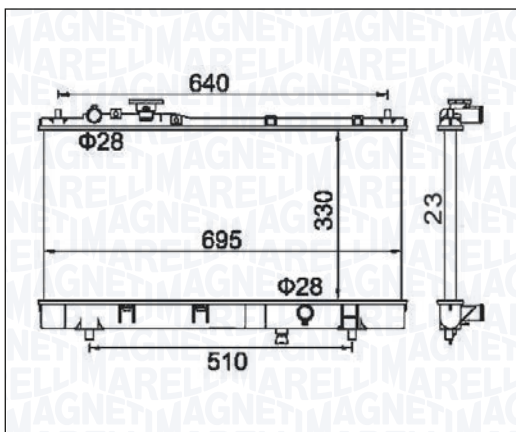

BM1772 - 350213177200

MAZDA 323 F VI - 323 S VI 1.5 16V - 1.9 16V	09/98 → 01/01