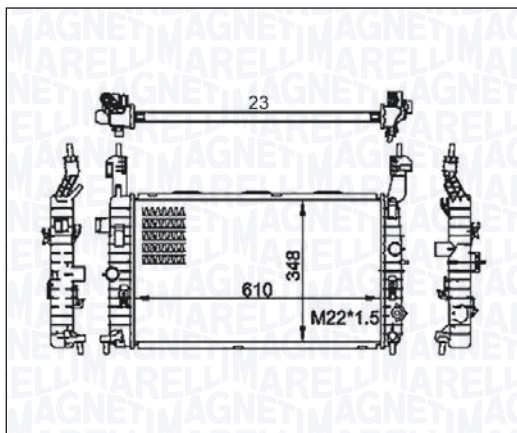

BM1554 – 350213155400

FORD FIESTA VI 1.6 ST - 1.6 ST200	03/13 → 04/17
-----------------------------------	---------------

BM1557 – 350213155700

LANCIA YPSILON (312_) 1.2 - 1.2 Bi-fuel	05/11 →
---	---------