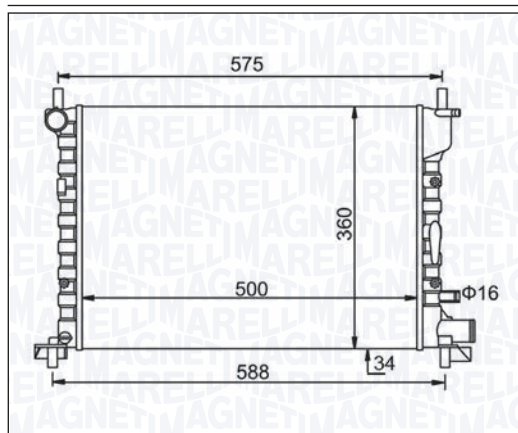

BM1933 - 350213193300

FORD COURIER (J5_, J3_) 1.4 i	04/96 → 10/99
FORD FIESTA IV 1.25 i 16V - 1.4 i 16V - 1.6 16V Sport	08/95 → 01/02
FORD PUMA 1.4 16V - 1.6 16V - 1.7 16V - Racing ST 160	03/97 → 06/02
MAZDA 121 III 1.25	03/96 → 04/03