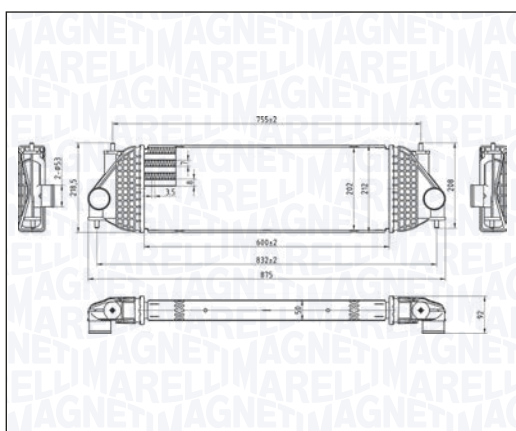

MST518 - 351319205180

SUZUKI GRAND VITARA II 1.9 DDiS	10/05 → 02/15