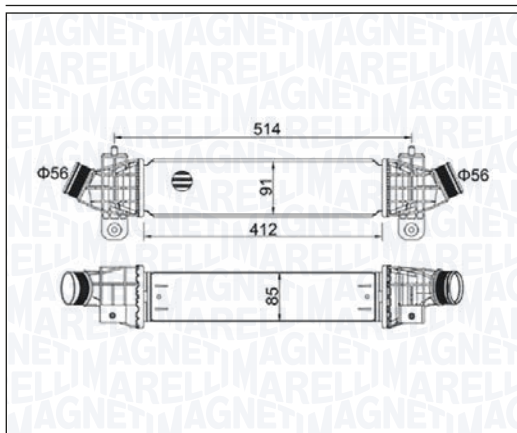

MST497 – 351319204970

FORD MONDEO III - MONDEO III Sedan - MONDEO III Turnier 2.0 - 2.2 TDCi	10/00 → 03/07