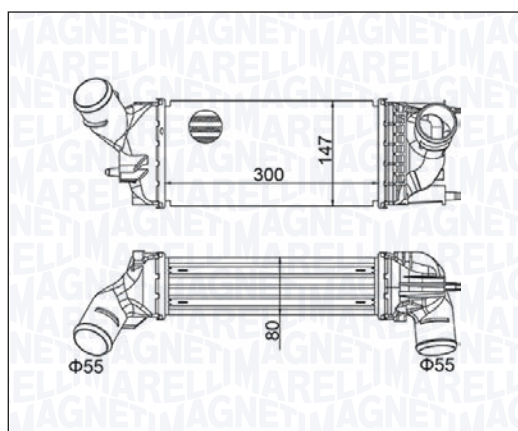

MST469 - 351319204690

CITROËN C5 III - C5 III Break 1.6 HDi - 2.0 HDi	02/08 →
PEUGEOT 407 - 407 SW - 407 Coupé 1.6 HDi - 2.0 HDi	05/04 → 12/10
PEUGEOT 407 SW 2.0 HDi 135	07/04 → 12/10