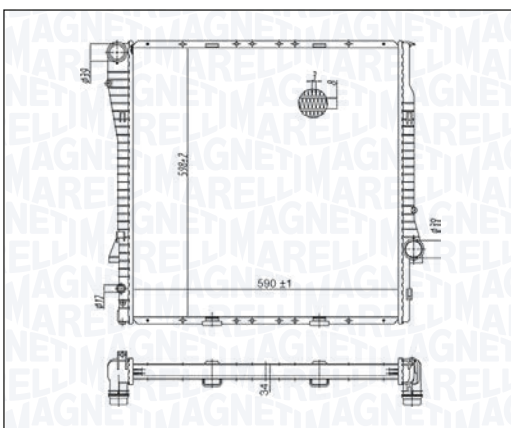

BM1777 - 350213177700

BMW X5 (E53) 3.0 d - 3.0 i - 4.4 i 01/00 → 10/06