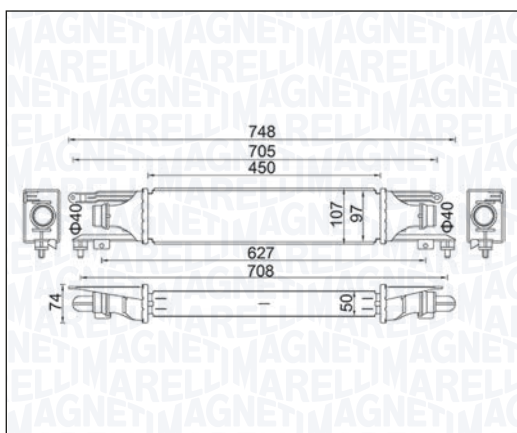

MST413 – 351319204130

OPEL CORSA D 1.3 CDTI	07/06 → 08/14
VAUXHALL CORSA III 1.3 CDTI	08/06 → 08/14