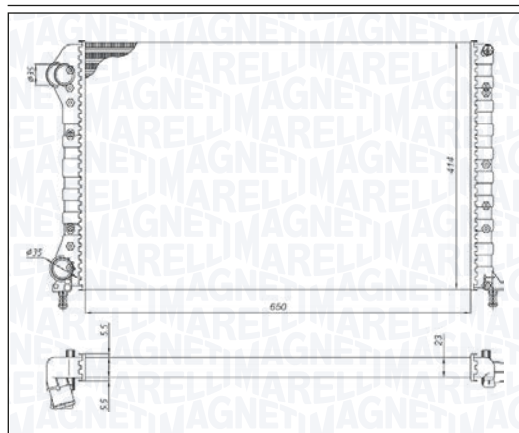

BM179 - 350213179000

FIAT DOBLÒ (119_, 223_)
1.2 - 1.4 - 1.6 16V - 1.6 Natural Power - 1.9 D - 1.9 JTD

03/01 →