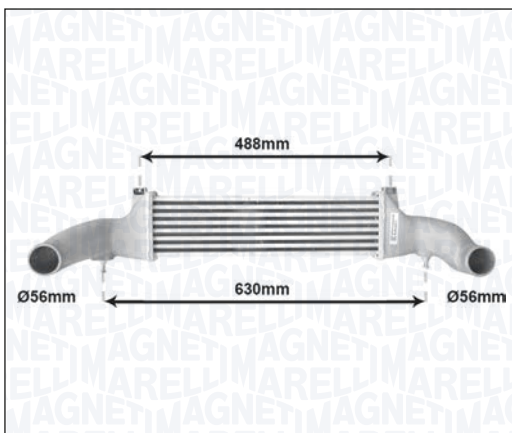

MST503 - 351319205030

MERCEDES-BENZ 190 (W201) Turbo-D 2.5 (201.128)	02/88 → 08/93
MERCEDES-BENZ C CLASS (W202) 200 CDI - 200 Kompressor - 220 CDI - 230 Kompressor - 250 Turbo-D	10/95 → 05/00