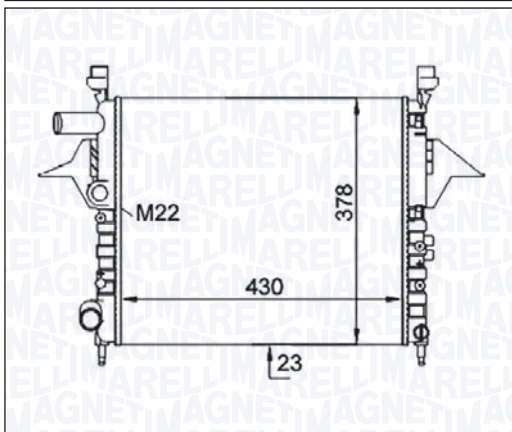

BM1612 - 350213161200

RENAULT TWINGO I 1.2

05/96 → 06/07