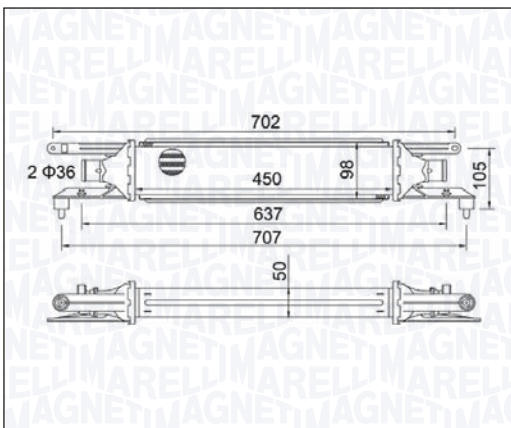

MST411 - 351319204110

FIAT PUNTO (199_) 1.3 D Multijet	03/12 →
FIAT PUNTO EVO (199_) 1.3 D Multijet	03/09 → 02/12