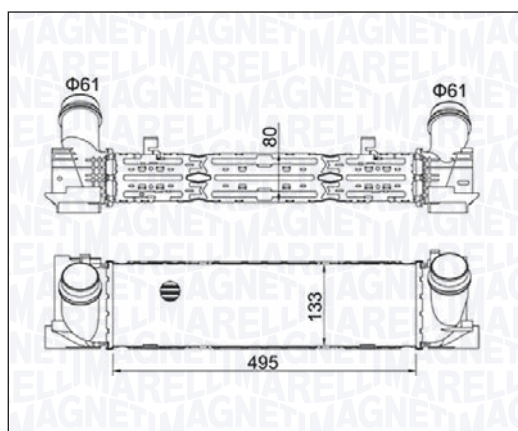

MST490 - 351319204900

BMW 1 SERIES (F20-F21)	114 i - 114 d - 116 d - 116 i - 118 d - 118 i - 120 d - 120 i	07/11 →
BMW 2 SERIES Cabriolet (F23)	218 d - 220 i	07/15 →
BMW 2 SERIES Coupé (F22- F87)	220 d - 220 i - 218 d	10/12 →
BMW 3 SERIES (F30-F31)	320 d - 320 i - 318 d - 316 d - 316 i	11/11 → 10/18
BMW 3 SERIES Gran Turismo (F34)	318 d - 320 d	11/12 →
BMW 4 SERIES Cabriolet (F33- F83)	420 d - 420 i	11/13 →
BMW 4 SERIES Coupé (F32- F82)	418 d - 420 d - 420 i	03/15 → 10/17
BMW 4 SERIES Gran Coupé (F36)	418 d - 420 d - 420 i	03/14 → 06/15