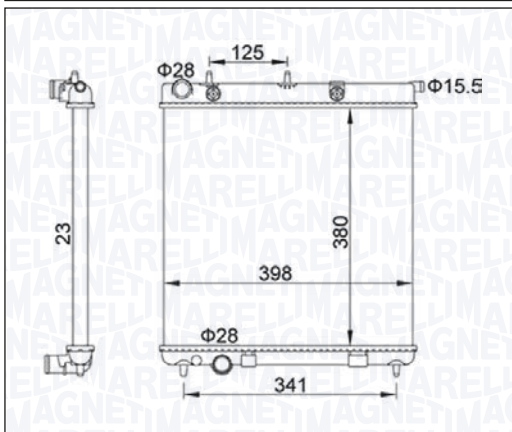

BM1537 - 350213153700

CITROËN C2 (JM_JG_) 1.4 Hdi - 1.6 Hdi	07/03 → 12/09
CITROËN C3 AIRCROSS II 1.2 PureTech - 1.5 BlueHDi - 1.6 BlueHDi 100 - 1.6 HDi	06/17 →
CITROËN C3 I 1.4 HDi - 1.4 16V Hdi - 1.4 i - 1.6 16V	02/02 → 11/10
CITROËN C3 II 1.0 VTi - 1.2 VTi - 1.4 HDi	06/12 → 09/16
CITROËN C3 III 1.2 PureTech - 1.2 PureTech LPG - PureTech - 1.2 THP - 1.2 VTi - 1.2 VTi LPG	07/16 →
CITROËN C3 Pluriel 1.4 HDi	04/04 →
CITROËN C4 CACTUS 1.2 PureTech - 1.2 VTi / PureTech - 1.2 THP - 1.5 BlueHDi - 1.6 HDi - 1.6 BlueHDi	09/14 →
CITROËN DS 3 - DS 3 Cabriolet 1.4 HDi	04/10 → 07/15
DS DS 3 - DS 3 Cabrio 1.2 VTi	04/15 → 07/19
PEUGEOT 207/207+ - 207 SW 1.4 HDi	02/06 → 12/15
PEUGEOT 208 I All Models	03/12 →
PEUGEOT 1007 1.4 HDi	04/05 →
PEUGEOT 2008 I 1.2 THP - PureTech - 1.2 Vti - 1.6 VTi - 1.4 HDi - 1.6 Hdi - 1.5 BlueHDI - 1.6 BlueHDI	01/15 →