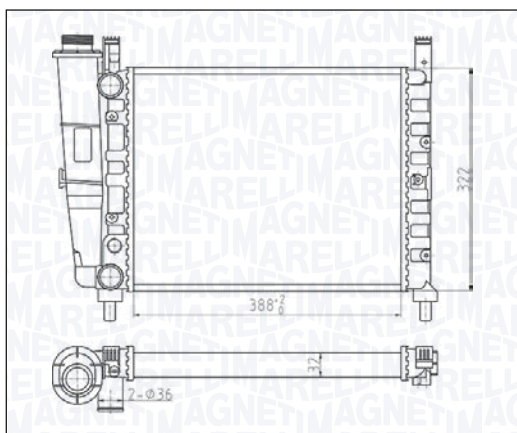

BM1802 - 350213180200

FIAT UNO 1.1 - 50 - 50 i.e. - 55 - 60	04/86 → 06/06