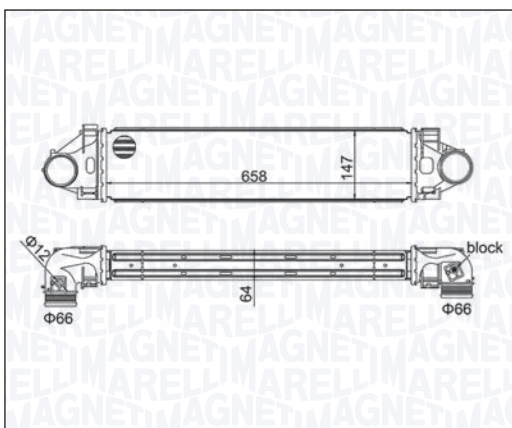

MST594 - 351319205940

VOLVO S60 II 2.4 D4 AWD	03/15 → 05/18
VOLVO V60 I 2.4 D5 Hybrid AWD - D4 AWD	03/15 → 05/18
VOLVO XC60 I D3 - D4 -D5	03/10 → 02/17