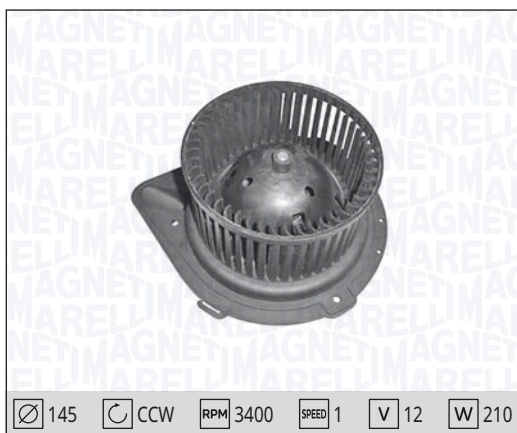

Ø 145   ⌚ CCW   RPM 3400   SPEED 1   V 12   W 210

MTE279AX - 069412279010

VOLKSWAGEN TRANSPORTER IV All Models	09/90 → 06/03