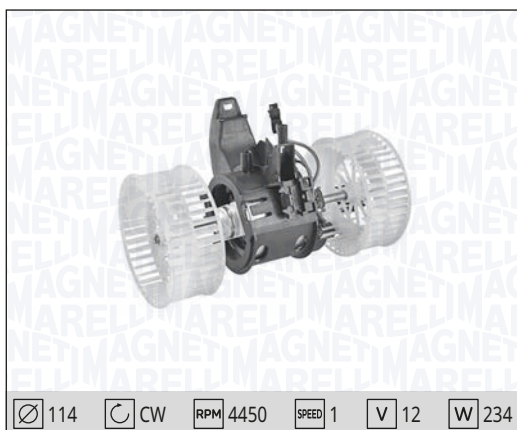

Ø 114 CW RPM 4450 SPEED 1 V 12 W 234

MTE225AX – 069412225010

BMW 5 SERIES (E60)	525 d xDrive - 525 xd	11/06 → 12/09