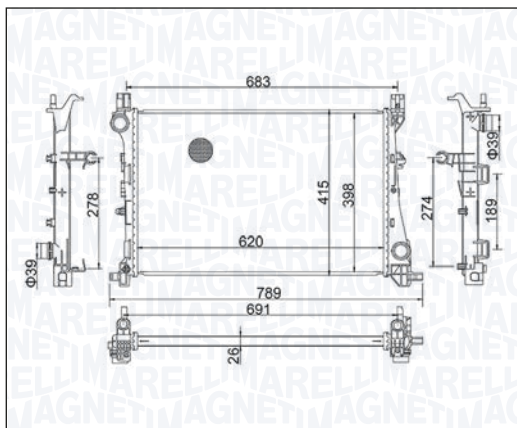

BM2034 - 350213203400

FIAT 500L 1.4 - 1.6 D Multijet	09/12 →