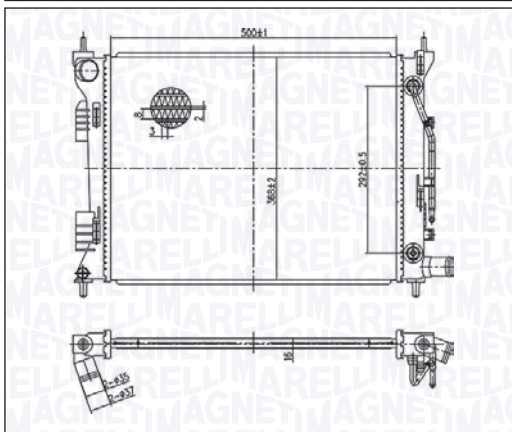

BM1794 - 350213179400

HYUNDAI ACCENT IV - ACCENT IV Sedan 1.4 - 1.6 - 1.6 CVT	11/10 →
KIA RIO III - RIO III Sedan 1.4 CVT - 1.6 CVT	09/11 →