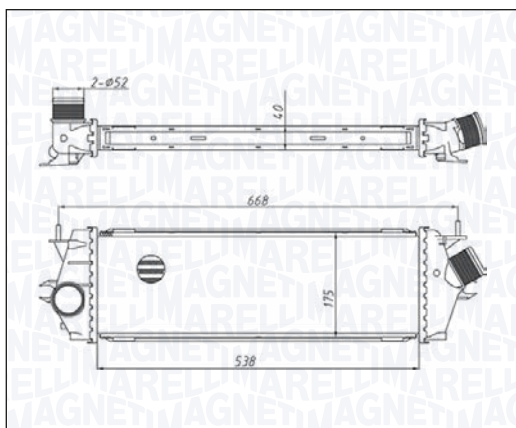

► MST533 – 351319205330

DS DS 7 Crossback	1.5 BlueHDi - 2.0 BlueHDi	09/17 →
OPEL COMBO (K9)	1.2 - 1.5 D	06/18 →
OPEL GRANDLAND - GRANDLAND X	1.2 - 1.5 Turbo D - 1.6 Turbo D - 2.0 D	06/17 →
PEUGEOT 308 II - 308 II SW	1.2 Vti - 1.2 THP - 1.5 BlueHDi - 1.6 BlueHDi - 2.0 GT	09/13 → 06/21
PEUGEOT 508 II - 508 SW II	1.5 BlueHDi - 1.6 PureTech - 2.0 BlueHDi	10/18 →
PEUGEOT 2008 I	1.2 THP 110 - 1.2 THP 130	01/15 →
PEUGEOT 3008	1.2 THP/ PureTech - 1.5 BlueHDi - 1.6 BlueHDi - 1.6 THP - 2.0 BlueHDi	05/16 →
PEUGEOT 5008 II	1.2 - 1.5 BlueHDi - 1.6 BlueHDi 1.6 PureTech - 1.6 THP - 2.0 BlueHDi	12/16 →
PEUGEOT PARTNER (K9)	1.5 BlueHDi	07/19 →
PEUGEOT RIFTER	1.5 BlueHDi 130	09/18 →
VAUXHALL COMBO IV	1.2 - 1.5 - 1.6 D	06/18 →
VAUXHALL GRANDLAND X	1.2 - 1.5 Turbo D - 1.6 Turbo D - 2.0 D	06/17 →

MST534 – 351319205340

OPEL VIVARO A	2.0 CDTI - 2.5 CDTI	01/06 → 07/14
RENAULT TRAFIC II	2.0 dCi - 2.5 dCi	08/06 →
VAUXHALL VIVARO A	2.0 CDTI - 2.5 CDTI	01/06 → 07/14

MST536 – 351319205360

DACIA DUSTER (HS_)	1.5 dCi	06/10 → 01/18
RENAULT DUSTER	1.5 dCi	02/12 →