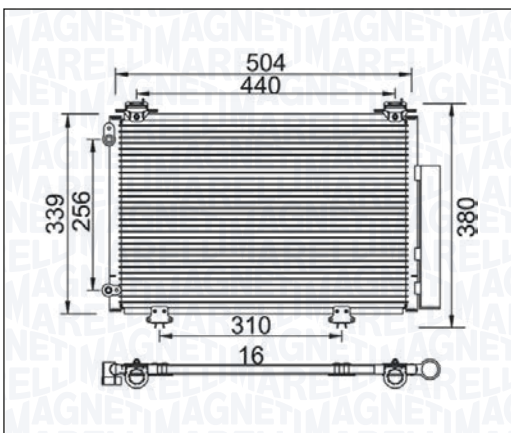

BC736 - 350203736000

TOYOTA YARIS (_P1_) All Models	04/99 → 09/05
TOYOTA YARIS VERSO (_P2_) 1.3 - 1.4 D-4D - 1.5	08/99 → 09/05