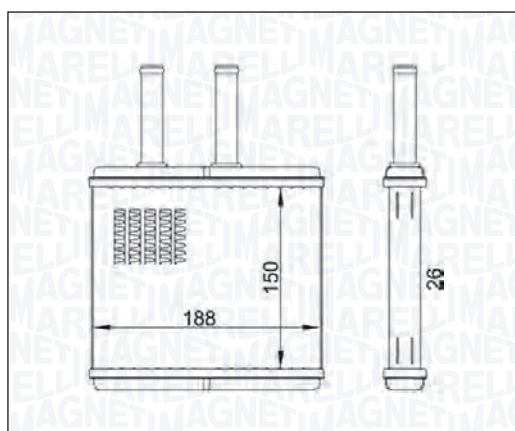

BR437 – 350218437000

DAEWOO KALOS (KLAS) 1.2 - 1.4 - 1.4 16V	09/02 → 07/05