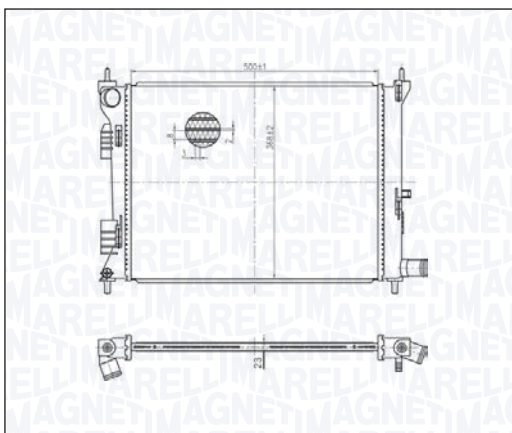

BM1795 - 350213179500

HYUNDAI ACCENT IV - ACCENT IV Sedan 1.4 - 1.6	11/10 →
HYUNDAI i20 I 1.2 - 1.4	09/08 → 12/15
HYUNDAI VELOSTER (FS) 1.6 GDI - 1.6 MPI - 1.6 T-GDI	03/11 → 12/17
KIA RIO III - RIO III Sedan 1.25 CVT - 1.4 CVT	09/11 → 12/17