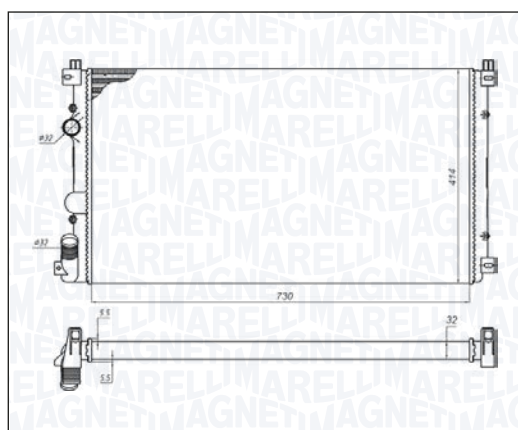

BM1988 - 350213198800

NISSAN INTERSTAR (X70) dCi 80 - dCi 90 - dCi 100 - dCi 115 - dCi 120 - dCi 150	04/02 → 03/11
NISSAN INTERSTAR Furgonato (X70) dCi 140	11/03 →
OPEL MOVANO (X70) 1.9 DTi - 2.2 DTi - 2.5 CDTi - 2.5 DTi - 3.0 DTi	10/01 →
RENAULT MASTER II 2.5 dCi - 3.0 dCi	10/01 →
VAUXHALL MOVANO A 1.9 DTi - 2.2 DTi - 2.5 CDTi - 2.5 DTi - 3.0 DTi	09/00 → 05/10