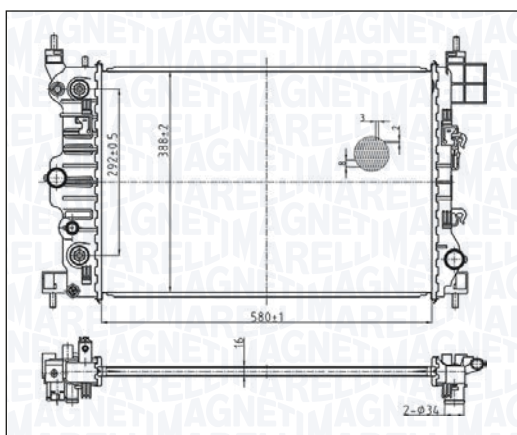

BM1789 - 350213178900

CHEVROLET AVEO Hatchback/Sedan (T300) 1.6

03/11 →