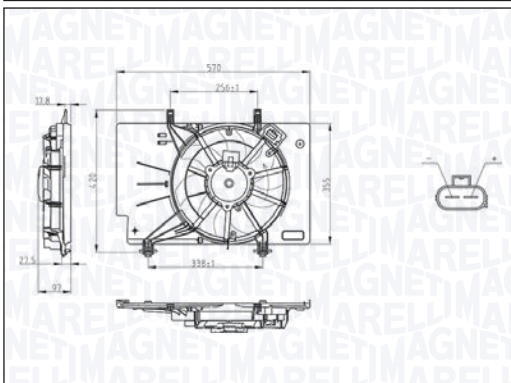

CW
RPM LOW: 2100/FAST: 2850
SPEED 2
V 12
W 220/250

MTC734AX – 069422734010

FORD B-MAX 1.5 TDCi - 1.6 TDCi - 1.6 Ti	10/12 →
FORD ECOSPORT 1.5 Ti - 1.5 Ti-VCT	10/13 →
FORD FIESTA VI 1.25 - 1.4 - 1.4 LPG - 1.4 TDCi - 1.5 TDCi - 1.6 - 1.6 TDCi - 1.6 Ti	06/08 → 04/17