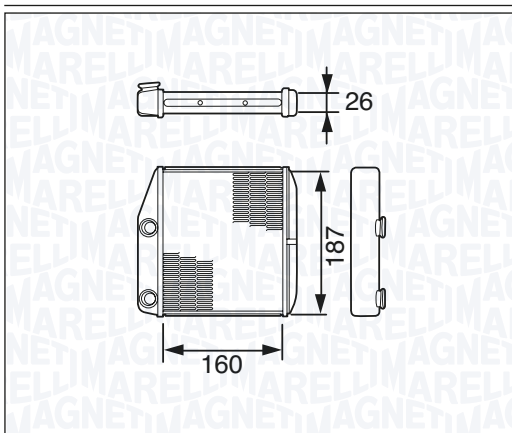

BR227 - 350218227000

ABARTH GRANDE PUNTO - PUNTO - PUNTO EVO 1.4	07/07 →
ALFA ROMEO MITO All Models	08/08 → 10/18
CITROËN NEMO All Models	02/08 →
FIAT FIORINO (225_) All Models	11/07 →
FIAT GRANDE PUNTO (199_) All Models	06/05 →
FIAT PUNTO (199_) All Models	03/12 →
FIAT PUNTO EVO (199_) All Models	07/08 → 02/12
FIAT QUBO (225_) All Models	02/08 →
OPEL ADAM All Models	10/12 → 02/
OPEL CORSA D All Models	07/06 → 08/14
OPEL CORSA E All Models	09/14 →
PEUGEOT BIPPER - BIPPER TEPEE All Models	10/10 →
VAUXHALL ADAM All Models	10/12 → 04/
VAUXHALL CORSA D All Models	08/06 → 08/14
VAUXHALL CORSA E All Models	08/14 →