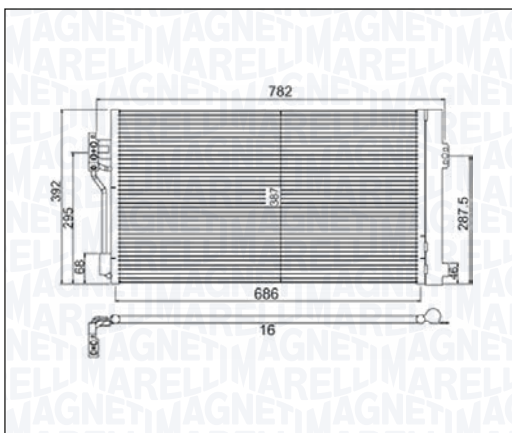

BC883 - 350203883000

MERCEDES-BENZ VIANO (W639) 3.2 - 3.7 - CDI 2.0 - CDI 2.2	09/03 →
MERCEDES-BENZ VITO (W639) All Models	09/03 →