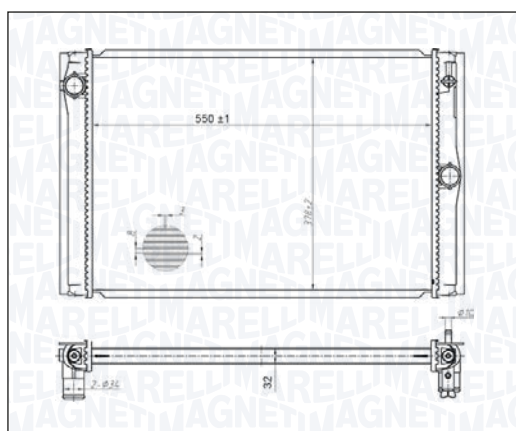

BM1786 - 350213178600

TOYOTA AURIS - AURIS SW (E18) 1.4 D-4D

10/12 → 12/18

TOYOTA AURIS (E15) 1.4 D-4D - 2.0 D-4D

10/06 → 09/12

TOYOTA COROLLA Sedan (E15) 1.4 D-4D

10/06 → 07/14