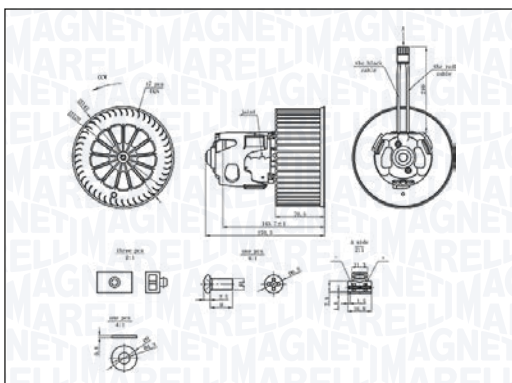

∅ 145   ⌚ CCW   RPM 3850   SPEED 1   V 12   W 300

MTE365AX – 069412365010

BMW 5 SERIES - 5 SERIES Touring (F10-F11) 520 i - 520 d - 530 i

03/10 → 06/14

ROLLS-ROYCE GHOST I V12

03/16 → 03/20