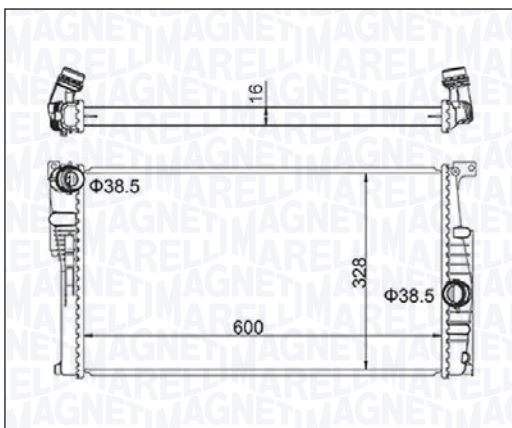

BM1551 - 350213155100

BMW 1 SERIES (F20-F21) 114 d - 114 i - 116 d - 116 i - 118 d - 118 i - 120 d - 120 i	07/11 → 06/19
BMW 2 SERIES Cabriolet (F23) 218 d	07/15 →
BMW 2 SERIES Coupé (F22, F87) 218 d - 220 d	10/12 →
BMW 3 SERIES (F30, F80) 316 d - 316 i - 318 d - 318 i - 318 d xDrive - 320 d - 320 i - 320 d xDrive	03/12 → 10/18
BMW 3 SERIES Gran Turismo (F34) 318 d - 320 d xDrive	03/13 →
BMW 3 SERIES Touring (F31) 316 d - 316 i - 318 d - 318 i - 318 d xDrive - 320 d - 320 d xDrive	11/12 → 06/19
BMW 4 SERIES Cabriolet (F33, F83) 420 d	11/13 →
BMW 4 SERIES Coupé (F32, F82) 418 d - 420 d - 420 d xDrive	07/13 → 10/17
BMW 4 SERIES Gran Coupé (F36) 418 d - 420 d - 420 d xDrive	03/14 →
BMW i3 (I01) Electric - s Electric	08/13 →