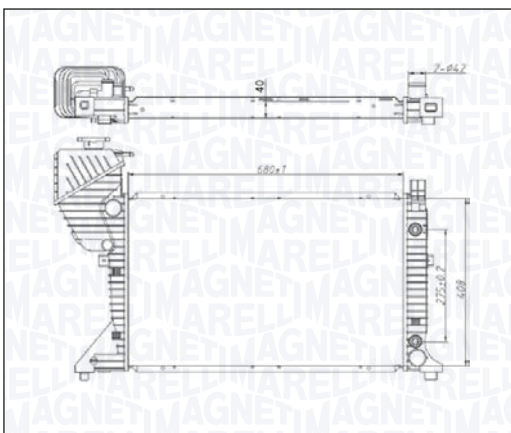

BM1775 - 350213177500

MERCEDES-BENZ SPRINTER 2-t
(B901, B902, B903, B904, B901, B905) x08 CDI - x11 CDI -
x13 CDI - x16 CDI - x08 CDI - x11 CDI - x13 CDI - x16 CDI 04/00 → 05/06