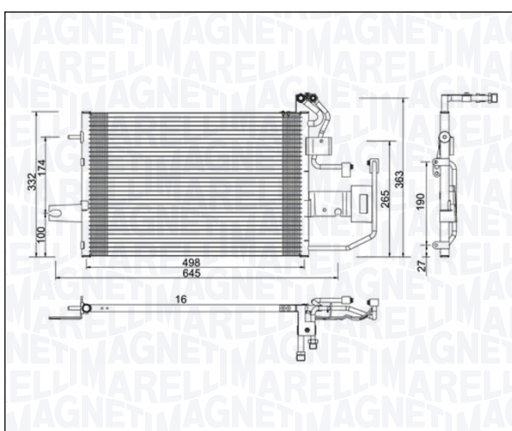

04/97 → 09/00

PEUGEOT 306 - 306 Break 1.8 D -1.9 D - 1.9 DT - 2.0 HDI

04/93 → 12/02

**BC997 - 350203997000**

SKODA FELICIA Cube Van (6U5) 1.9 D

08/95 → 06/01

**BC998 - 350203998000**

SUBARU FORESTER (SH_) 2.0 - 2.0 D - 2.5