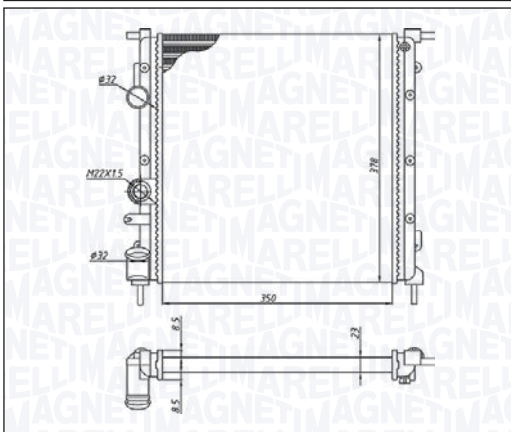

BM1721 - 350213172100

RENAULT CLIO II 1.2 - 1.2 LPG

09/98 → 02/10