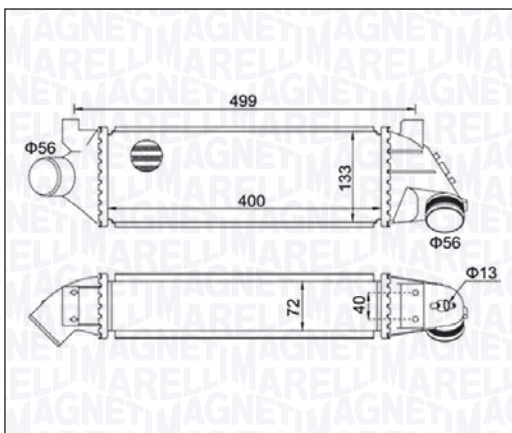

MST494 - 351319204940

FORD TRANSIT 2.0 DI - TDCi	08/00 →