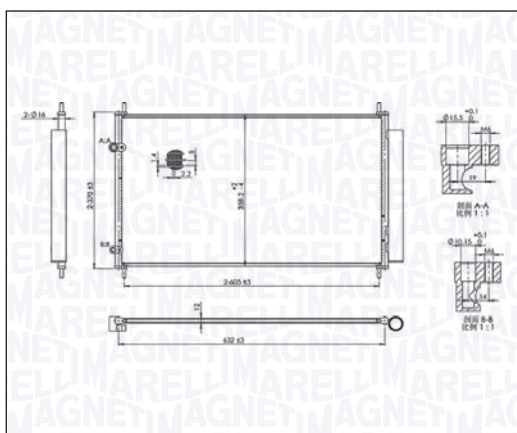

BC1018 – 350203101800

RENAULT GRAND SCÉNIC IV 1.5 dCi 110	09/16 →
RENAULT MEGANE IV- MEGANE IV Grand Coupé - MEGANE IV Sporter All Models	11/15 →
RENAULT SCÉNIC IV 1.5 dCi 110	09/16 →
RENAULT TALISMAN II - TALISMAN Grandtour 1.5 dCi - 1.6 dCi - 1.6 TCe	03/16 →