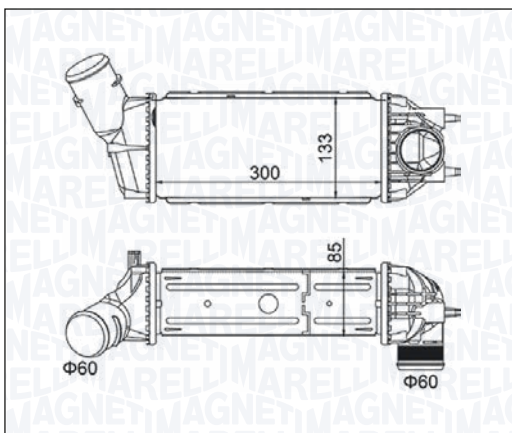

MST513 – 351319205130

CITROËN C4 I - C4 I Coupé 1.6 HDi - 2.0 HDi	11/04 → 07/11
PEUGEOT 307 - 307 SW - 307 Break - 307 CC 2.0 HDi 135	10/03 → 03/09