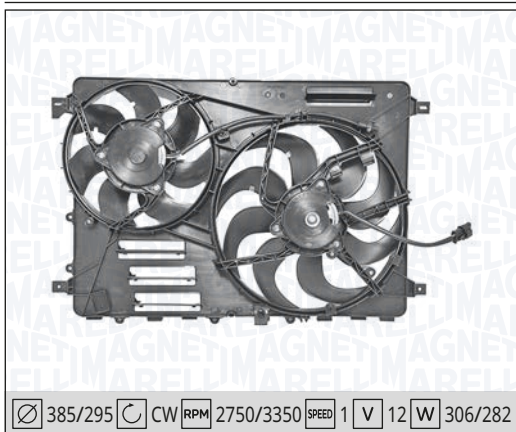

Ø 385/295 CW RPM 2750/3350 SPEED 1 V 12 W 306/282

MTC837AX - 069422837010

VOLVO S60 II 2.0 D3 - 2.0 D4 - 2.4 D4 - D4 Drive-E - D4 - D5 - D5 Drive-E - T6	04/14 → 05/18
VOLVO S80 II 2.4 D - 4.4 V8 - D3 - D3/D4 - D4 - D5	03/06 → 12/16
VOLVO V60 I 2.0 D3 - 2.0 D4	03/15 → 05/18
VOLVO V70 III 2.0 D3 DRIVE - 2.4 D5 - D5	04/11 → 12/15
VOLVO XC60 I 2.4 D - D3 - D3/D4 - D4 - D5	05/08 → 04/17
VOLVO XC60 II D4	03/17 →
VOLVO XC70 II D4	10/13 → 04/16