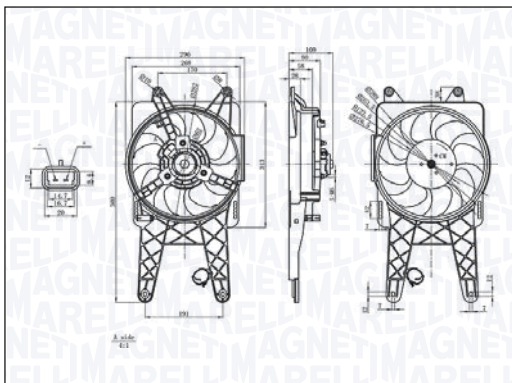

FORD FIESTA V 1.25 16V - 1.3 - 1.4 16V - 1.4 TDCi	11/01 → 06/08
FORD FUSION 1.25 - 1.4 - 1.4 LPG - 1.4 TDCi	08/02 → 12/12
MAZDA 2 (DY) All Models	02/03 → 06/07

Ø 276.5 CW RPM 2550 SPEED 1 V 12 W 105

MTC818AX – 069422818010