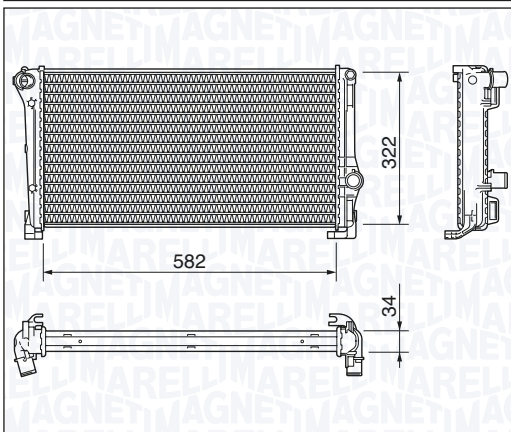

ALFA ROMEO GT 1.8 TS - 2.0 JTS

11/03 → 09/10

BM196 - 350213196000

FIAT PUNTO (188_)
1.2 16V - 1.2 60 - 1.2 Bifuel - 1.2 Natural Power

09/99 → 03/12

BM199 - 350213199000

FIAT IDEA 1.3 D Multijet	01/04 →
FIAT PUNTO (188_) 1.3 JTD 16V	06/03 → 03/12
LANCIA MUSA 1.3 D Multijet	10/04 → 09/12
LANCIA YPSILON (843_) 1.3 JTD - 1.3 D Multijet	10/03 → 12/11