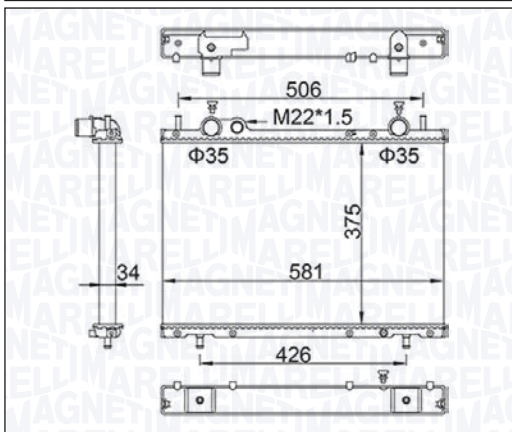

BM1548 - 350213154800

FIAT BRAVO - BRAVA 1.9 JTD	12/98 → 10/01
FIAT MAREA - MAREA Weekend 1.9 JTD - 1.9 TD	09/96 → 12/07