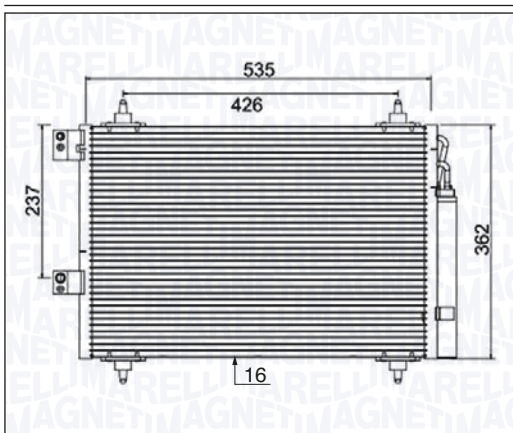

BC936 - 350203936000

CITROËN C4 Coupé (LA_) 1.6 HDI

11/04 → 07/11

PEUGEOT 307 - 307 Break - 307 CC - 307 SW All Models

08/00 → 12/09