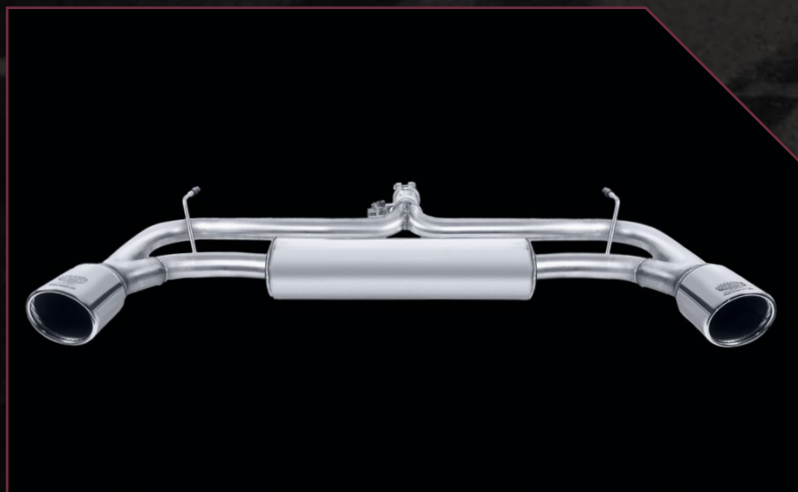

## ALFA ROMEO GIULIETTA

**CODICE PRODOTTO**  
SS900AV

**COMPONENTE**  
Scarico Arese Veloce

**VERSIONE**  
1.4 | 1.6  
senza tanica AdBlue®

## ALFA ROMEO GIULIETTA

**CODICE PRODOTTO**  
SS900AV2

**COMPONENTE**  
Scarico Arese Veloce 2000

**VERSIONE**  
1.750 | 2.0  
senza tanica AdBlue®