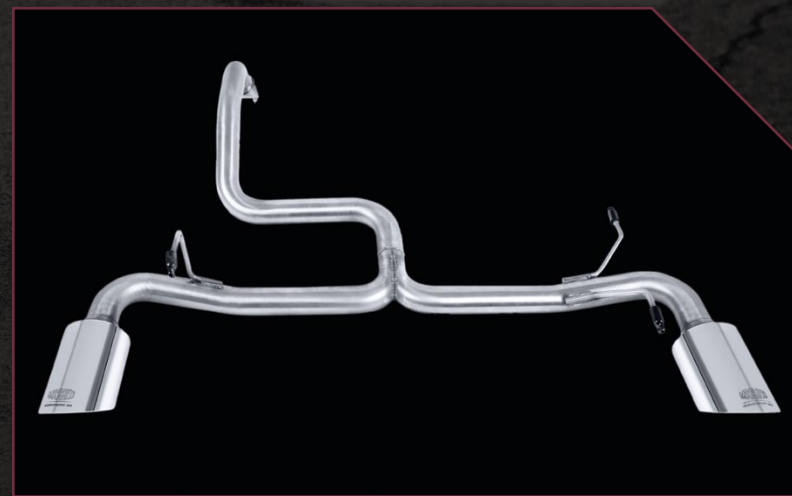

# SCARICHI

500 ABARTH

**CODICE PRODOTTO**  
SS500R2

**COMPONENTE**  
Bombardone 2.0

**VERSIONE**  
Tutti i modelli